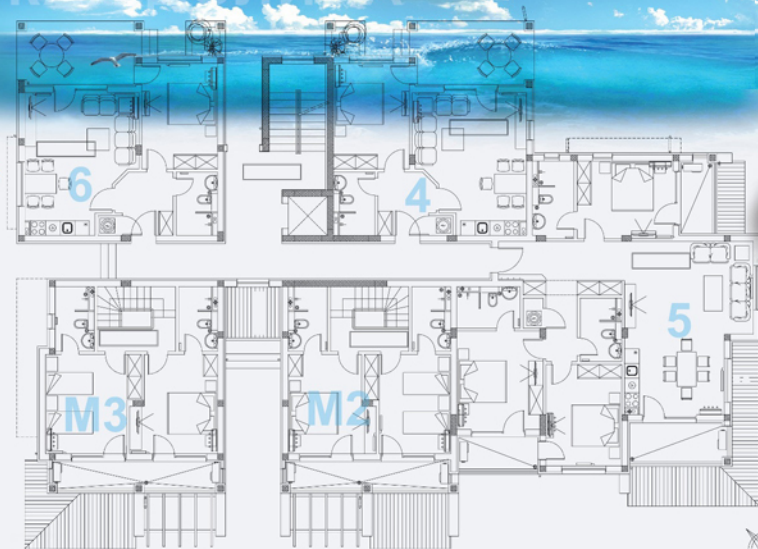

Новая часть

РАЙСКАЯ ДОЛНА

группа 2В, +0.00
группа 2С, +0.00

генеральный план

Параметры:

- группа 2В
- уровень + 0.0

Апартамент №1: 171.20 кв.м.
Мезонет №2: 150.06 кв.м.
(уровень 1: 78.86 кв.м)
Мезонет №3: 158.05 кв.м.
(уровень 1: 82.34 кв.м)

Новая часть

РАЙСКАЯ ДОЛИНА

группа 2В, +3.00
ГРУППА 2В, +3.00

генеральный план

Параметры:
• группа 2В
• уровень + 3.00

Мезонет №2:	150.06кв.м.
(уровень 2: 71.20 кв.м)	
Мезонет №3:	158.05кв.м.
(уровень 2: 75.71 кв.м)	
Апартамент №4:	80.67кв.м.
Апартамент №5:	160.08кв.м.
Апартамент №6:	83.02кв.м.