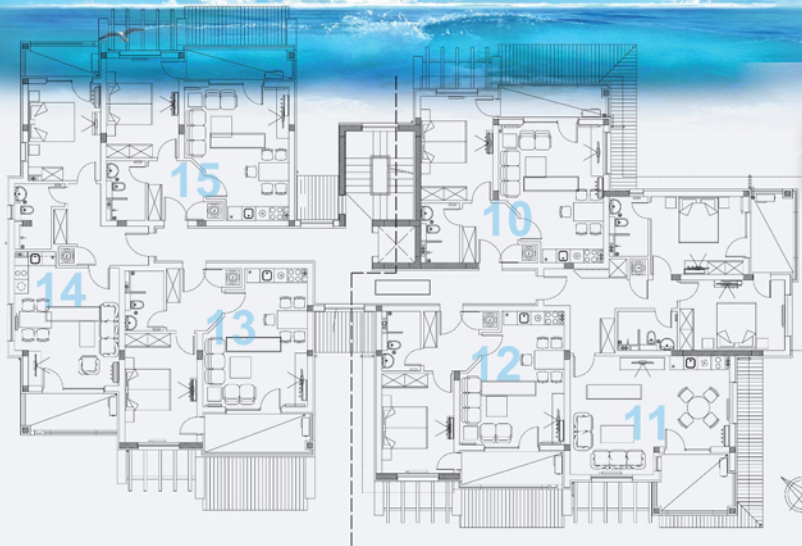

Новая часть

РАЙСКАЯ ДОЛИНА

ГРУППА 1V, +6.00

генеральный план

Параметры:
• группа 1V
• уровень + 6.00

Апартамент №10:	82.36кв.м
Апартамент №11:	143.98кв.м.
Апартамент №12:	81.45кв.м.
Апартамент №13:	85.86кв.м.
Апартамент №14:	95.76кв.м.
Апартамент №15:	80.67кв.м.