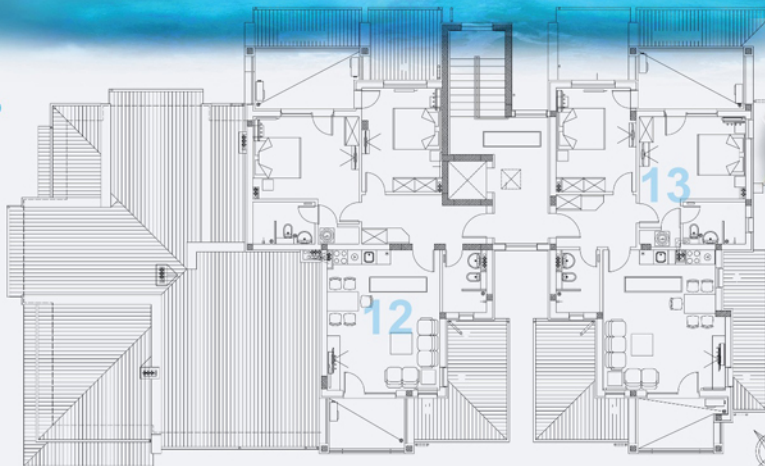

Новая часть

РАЙСКАЯ ДОЛИНА

ГРУППА 2А, +9.00

генеральный план