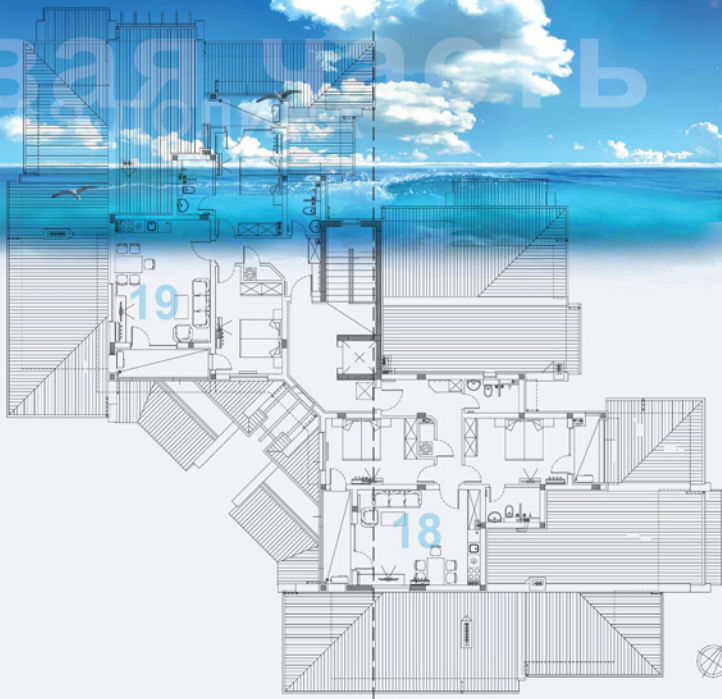

Новая жизнь

РАЙСКОГО ГОРОДА

группа 1В, +9.00