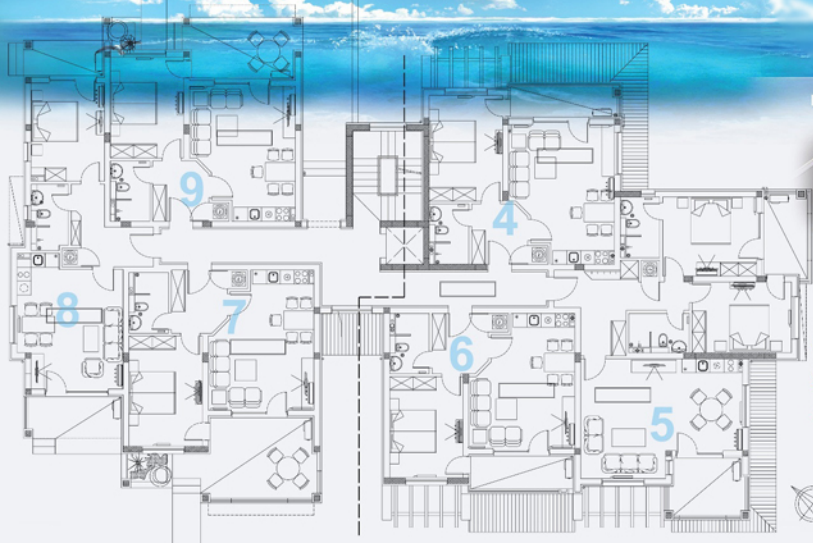

ГРУППА 1V, +3.00
ГРУППА 1V, +3.00

генеральный план