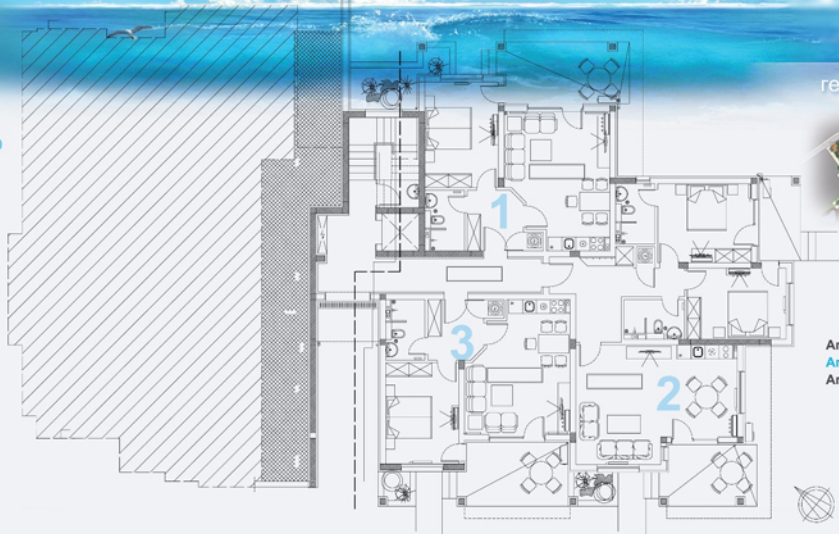

ГРУППА 1V, +0.00
ГРУППА 1V, +0.00

генеральный план