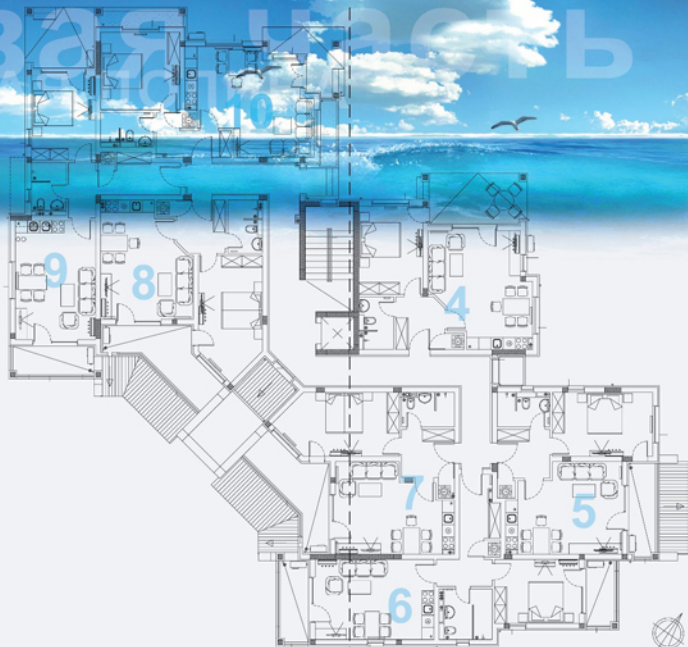

Новая жизнь

РАЙСКАЯ КОСМОПОЛИС

ГРУППА 1В, +3.00