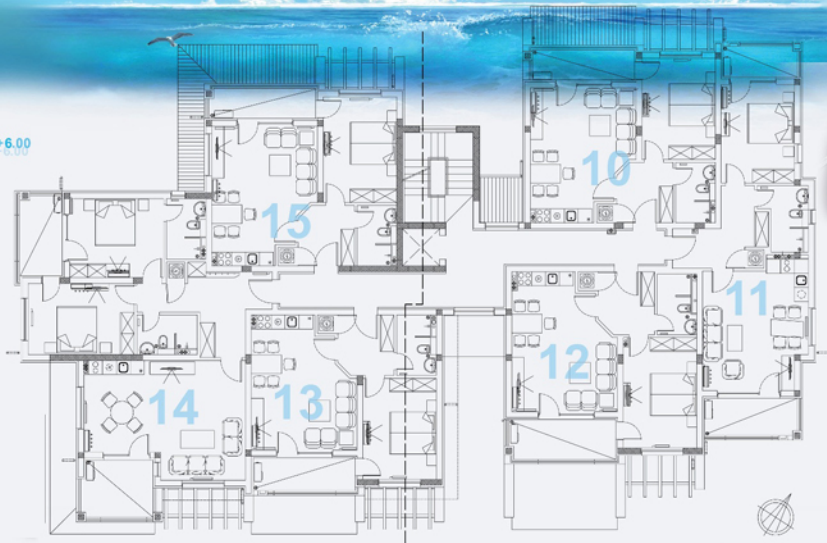

Новая часть

РАЙСКАЯ ДОЛИНА

ГРУППА 1А, +0.00

генеральный план

Параметры:

- группа 1А
- уровень + 0.00

Апартамент №1: 144.52кв.м.

Апартамент №2: 80.01кв.м.

Апартамент №3: 130.49кв.м.

Новая часть

РАЙСКАЯ ДОЛИНА

ГРУППА 1А, +3.00
ГРУППА 1А, +3.00

генеральный план

Параметры:

- группа 1А
- уровень + 3.00

Апартамент №4:	80.14кв.м.
Апартамент №5:	83.89кв.м.
Апартамент №6:	78.41кв.м.
Апартамент №7:	73.91кв.м.
Апартамент №8:	128.95кв.м.
Апартамент №9:	83.20кв.м.

Новая часть

РАЙСКАЯ ДОЛИНА

группа 1А, +6.00

генеральный план

Параметры:
• группа 1А
• уровень + 6.00

Апартамент №10:	73.22 кв. м.
Апартамент №11:	86.42 кв. м.
Апартамент №12:	78.41 кв. м.
Апартамент №13:	73.77 кв. м.
Апартамент №14:	130.13 кв. м.
Апартамент №15:	74.93 кв. м.

Новая часть

РАЙСКАЯ ДОЛИНА

группа 1А, +9.00
группа 1А, +9.00

генеральный план

Параметры:
• группа 1А
• уровень + 9.00

Апартамент №16: 130.12кв.м.
Апартамент №17: 129.26кв.м.

Новая часть

РАЙСКАЯ ДОЛИНА