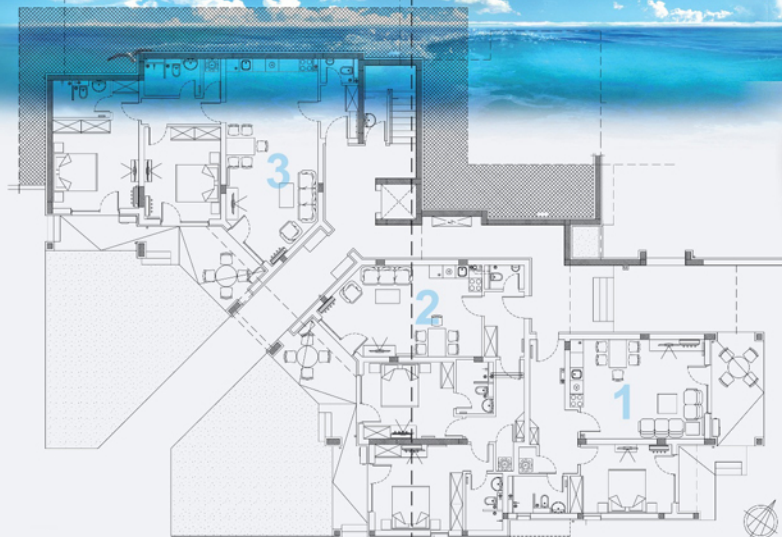

группа 1В, +0.00