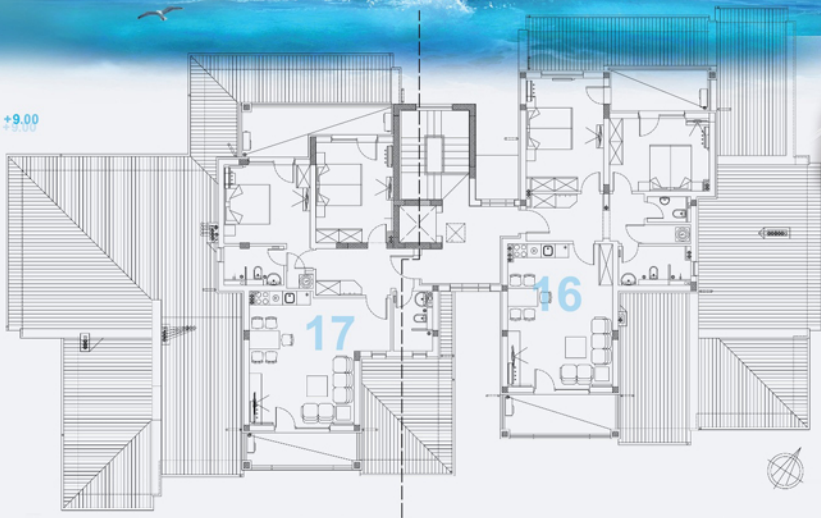

Новая часть

РАЙСКАЯ ДОЛИНА

ГРУППА 1А, +0.00

генеральный план

Параметры:

- группа 1А
- уровень + 0.00

Апартамент №1: 144.52кв.м.

Апартамент №2: 80.01кв.м.

Апартамент №3: 130.49кв.м.

Новая часть

РАЙСКАЯ ДОЛИНА

ГРУППА 1А, +3.00
ГРУППА 1А, +3.00

генеральный план

Параметры:

- группа 1А
- уровень + 3.00

Апартамент №4:	80.14кв.м.
Апартамент №5:	83.89кв.м.
Апартамент №6:	78.41кв.м.
Апартамент №7:	73.91кв.м.
Апартамент №8:	128.95кв.м.
Апартамент №9:	83.20кв.м.

Новая часть

РАЙСКАЯ ДОЛИНА

группа 1А, +6.00

генеральный план

Параметры:
• группа 1А
• уровень + 6.00

Апартамент №10:	73.22 кв. м.
Апартамент №11:	86.42 кв. м.
Апартамент №12:	78.41 кв. м.
Апартамент №13:	73.77 кв. м.
Апартамент №14:	130.13 кв. м.
Апартамент №15:	74.93 кв. м.

Новая часть

РАЙСКАЯ ДОЛИНА

группа 1А, +9.00
группа 1А, +9.00

генеральный план

Параметры:
• группа 1А
• уровень + 9.00

Апартамент №16: 130.12кв.м.
Апартамент №17: 129.26кв.м.

Новая часть

РАЙСКАЯ ДОЛИНА