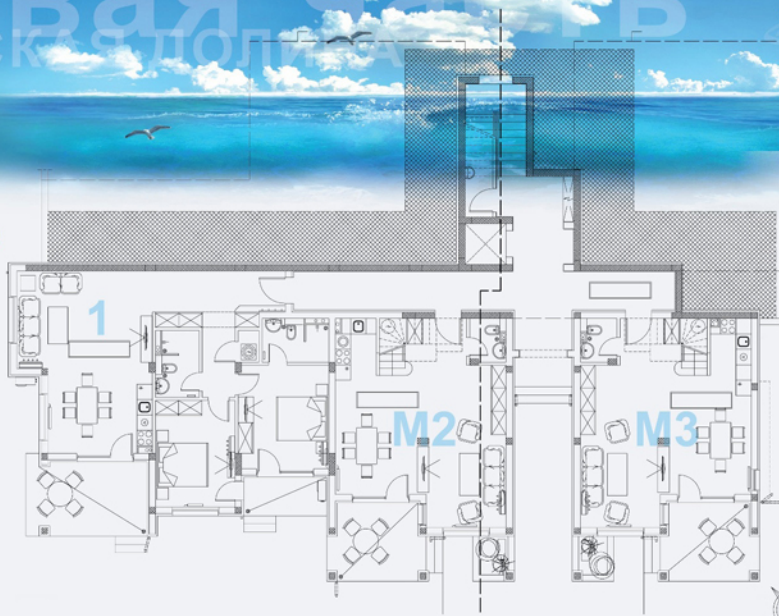

Новая часть

РАЙСКАЯ ДОЛИНА

группа 1V, +9.00
ГРУППА 1V, +9.00

генеральный план

Параметры:
- группа 1V
- уровень + 9.00

Апартамент №16: 142.77 кв.м.
Апартамент №17: 85.86 кв.м.
Апартамент №18: 95.76 кв.м.
Апартамент №19: 80.67 кв.м.

Новая часть

РАЙСКАЯ ДОЛИНА

генеральный план

группа 2А, +0.00
группа 2А, +0.00

Параметры:
• группа 2А
• уровень + 0.00

Апартамент №1: 138.99кв.м.
Мезонет №2: 150.38кв.м.
(уровень 1: 79.02 кв.м)
Мезонет №3: 158.38кв.м.
(уровень 1: 82.51 кв.м)

Новая часть

РАЙСКАЯ ДОЛИНА

группа 2А, +3.00

генеральный план

Параметры:

- группа 2А
- уровень + 3.00

Мезонет №2:	150.38 кв.м.
(уровень 2: 71.36 кв.м)	
Мезонет №3:	158.38 кв.м.
(уровень 2: 75.87 кв.м)	
Апартамент №4:	80.84 кв.м.
Апартамент №5:	162.72 кв.м.
Апартамент №6:	83.20 кв.м.