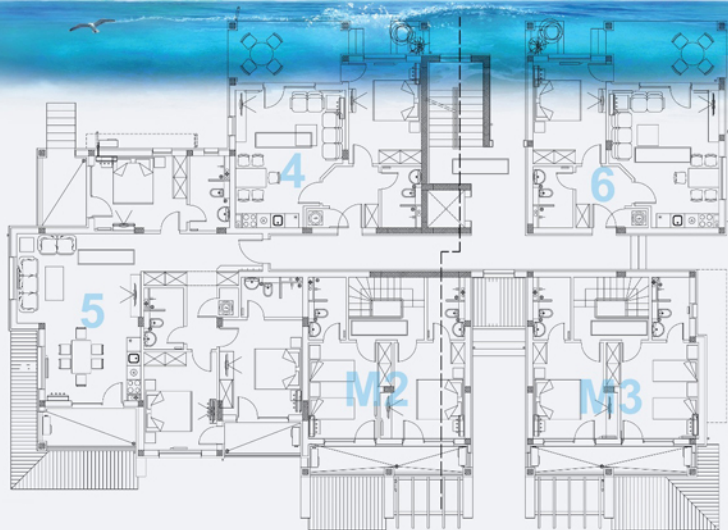

Новая часть

РАЙСКАЯ ДОЛИНА

генеральный план

группа 2А, +0.00
группа 2А, +0.00

Параметры:
• группа 2А
• уровень + 0.00

Апартамент №1: 138.99кв.м.
Мезонет №2: 150.38кв.м.
(уровень 1: 79.02 кв.м)
Мезонет №3: 158.38кв.м.
(уровень 1: 82.51 кв.м)

Новая часть

РАЙСКАЯ ДОЛИНА

группа 2А, +3.00

генеральный план

Параметры:

- группа 2А
- уровень + 3.00

Мезонет №2:	150.38 кв.м.
(уровень 2: 71.36 кв.м)	
Мезонет №3:	158.38 кв.м.
(уровень 2: 75.87 кв.м)	
Апартамент №4:	80.84 кв.м.
Апартамент №5:	162.72 кв.м.
Апартамент №6:	83.20 кв.м.