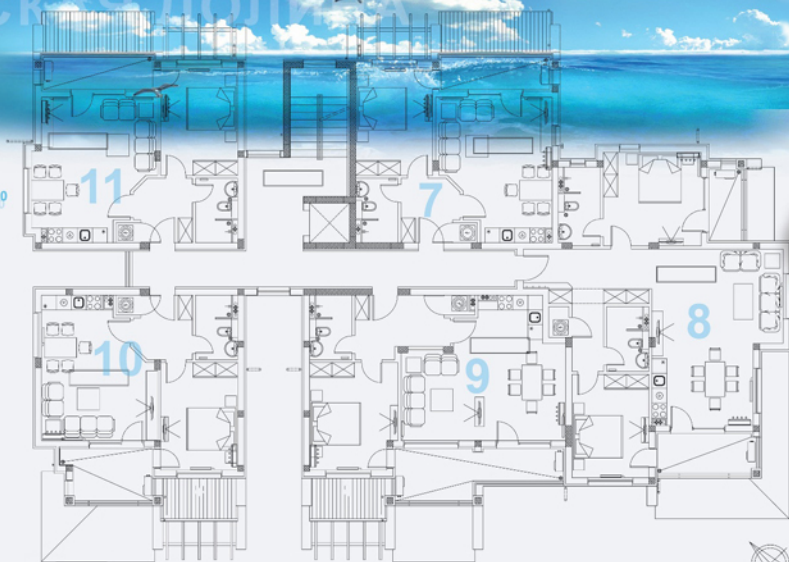

группа 2В, +6.00

генеральный план