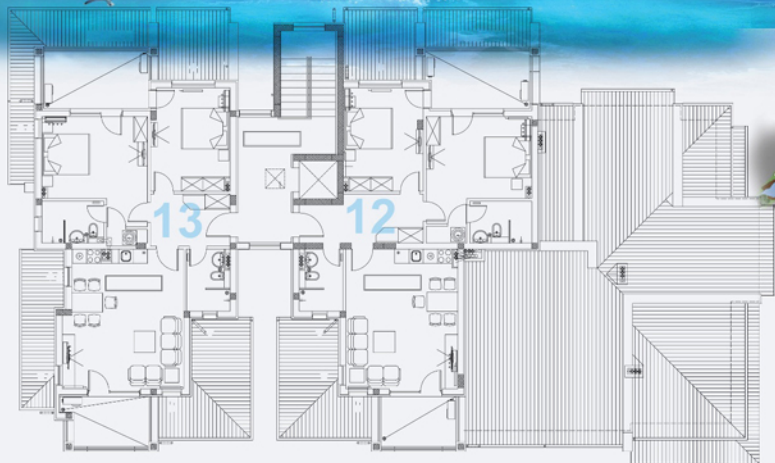

Новая часть

РАЙСКАЯ ДОЛИНА

группа 2В, +3.00
ГРУППА 2В, +3.00

генеральный план

Параметры:
• группа 2В
• уровень + 3.00

Мезонет №2:	150.06кв.м.
(уровень 2: 71.20 кв.м)	
Мезонет №3:	158.05кв.м.
(уровень 2: 75.71 кв.м)	
Апартамент №4:	80.67кв.м.
Апартамент №5:	160.08кв.м.
Апартамент №6:	83.02кв.м.

Новая часть

РАЙСКАЯ ДОЛИНА

группа 2В, +6.00

генеральный план

Параметры:
• группа 2В
• уровень + 6.00

Апартамент №7:	74.15 кв. м.
Апартамент №8:	132.40 кв. м.
Апартамент №9:	97.86 кв. м.
Апартамент №10:	79.20 кв. м.
Апартамент №11:	78.28 кв. м.

Новая часть

РАЙСКАЯ ДОЛИНА

ГРУППА 2В, +9.00

генеральный план

Параметры:
- группа 2В
- уровень + 9.00

Апартамент №12: 137.32 кв. м.
Апартамент №13: 135.27 кв. м.