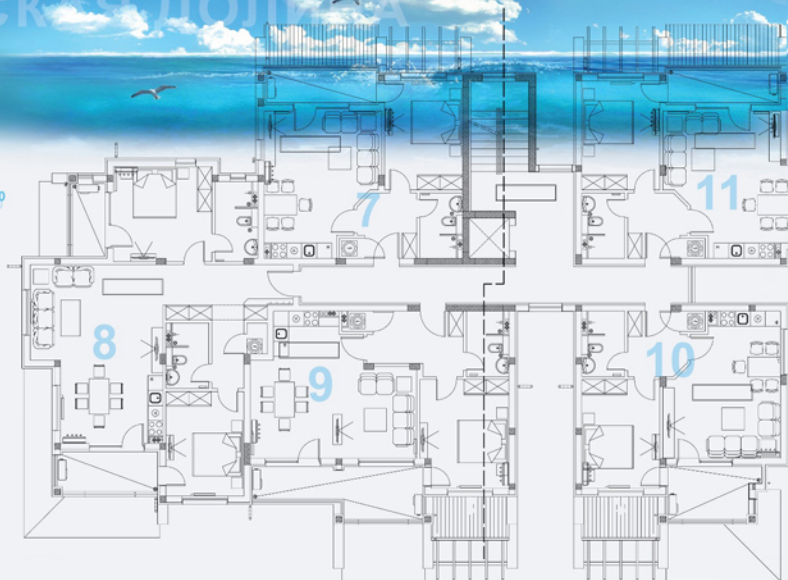

Новая часть

РАЙСКАЯ ДОЛКА

группа 2А. +6.00

генеральный план