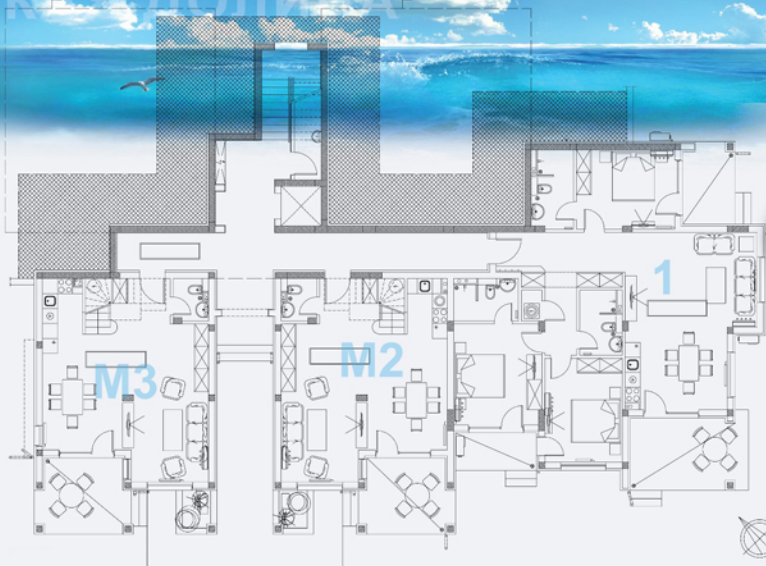

Новая часть

РАЙСКАЯ ДОЛИНА

ГРУППА 2А, +9.00

генеральный план

Параметры:

- группа 2А
- уровень + 9.00

Апартамент №12: 137.61кв.м.

Апартамент №13: 135.56кв.м.

Новая часть

РАЙСКАЯ ДОЛНА

группа 2В, +0.00
группа 2С, +0.00

генеральный план

Параметры:

- группа 2В
- уровень + 0.0

Апартамент №1: 171.20 кв.м.
Мезонет №2: 150.06 кв.м.
(уровень 1: 78.86 кв.м)
Мезонет №3: 158.05 кв.м.
(уровень 1: 82.34 кв.м)