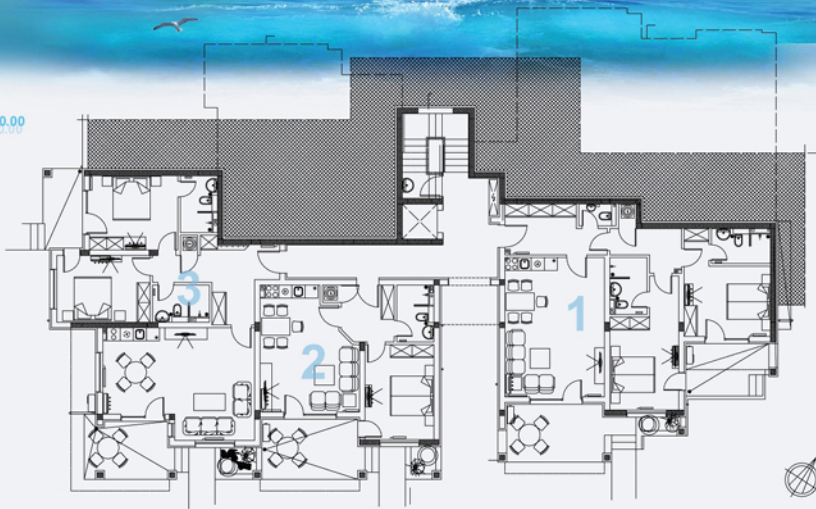

Новая часть

РАЙСКАЯ ДОЛИНА

ГРУППА 1А, +0.00

генеральный план

Параметры:

- группа 1А
- уровень + 0.00

Апартамент №1: 144.52кв.м.

Апартамент №2: 80.01кв.м.

Апартамент №3: 130.49кв.м.

Новая часть

РАЙСКАЯ ДОЛИНА

ГРУППА 1А, +3.00
ГРУППА 1А, +3.00

генеральный план

Параметры:

- группа 1А
- уровень + 3.00

Апартамент №4:	80.14кв.м.
Апартамент №5:	83.89кв.м.
Апартамент №6:	78.41кв.м.
Апартамент №7:	73.91кв.м.
Апартамент №8:	128.95кв.м.
Апартамент №9:	83.20кв.м.

Новая часть

РАЙСКАЯ ДОЛИНА

группа 1А, +6.00

генеральный план

Параметры:
• группа 1А
• уровень + 6.00

Апартамент №10:	73.22 кв. м.
Апартамент №11:	86.42 кв. м.
Апартамент №12:	78.41 кв. м.
Апартамент №13:	73.77 кв. м.
Апартамент №14:	130.13 кв. м.
Апартамент №15:	74.93 кв. м.