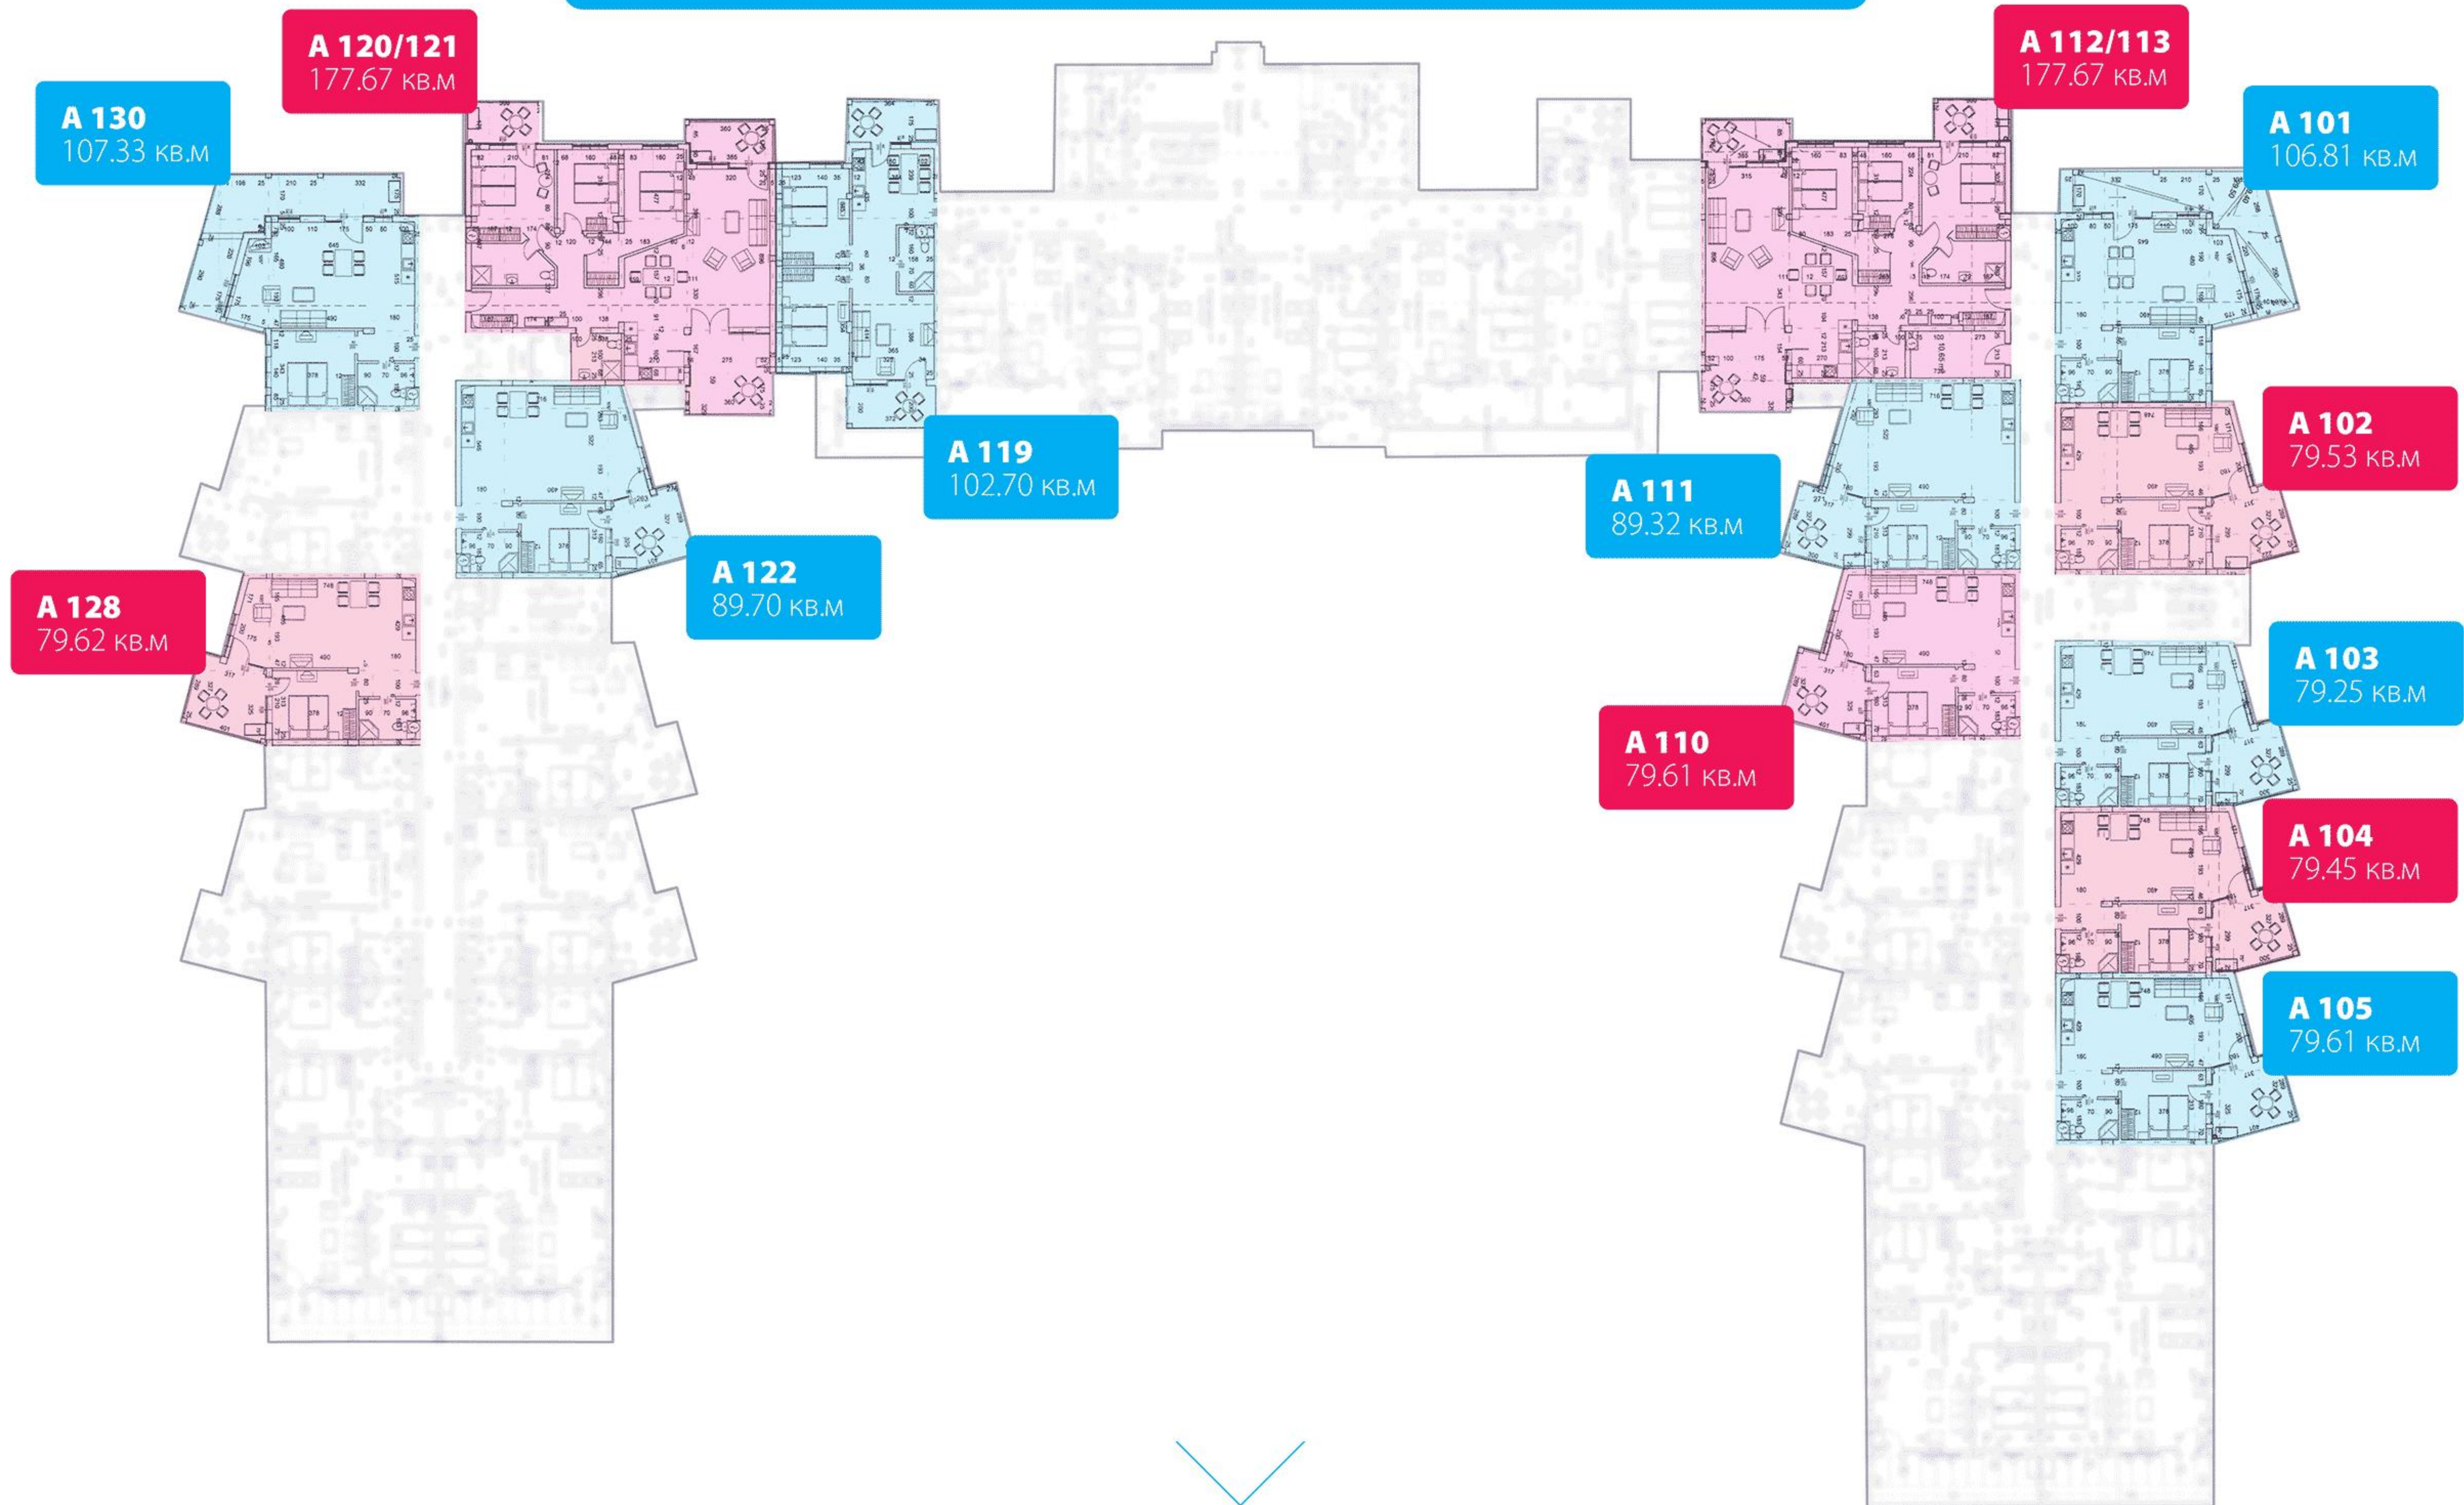

К-с „БЯЛА БИЧ РИЗОРТ“ / BYALA BEACH RESORT

Партерный этаж / Партерен етаж / Ground Floor

К-с „БЯЛА БИЧ РИЗОРТ“ / BYALA BEACH RESORT

1-ый этаж / Етаж 1 / 1st floor

К-с „БЯЛА БИЧ РИЗОРТ“ / BYALA BEACH RESORT

2-ой этаж / Етаж 2 / 2nd floor

К-с „БЯЛА БИЧ РИЗОРТ“ / BYALA BEACH RESORT

A 326/319
155.84 кв.м

A 301/310
155.82 кв.м

A 311
98.30 кв.м

A 325
107.28 кв.м

A 320
89.54 кв.м

A 309
89.32 кв.м

A 324
104.71 кв.м

A 304
79.45 кв.м

3-ий етаж / Етаж 3 / 3rd floor

К-с „БЯЛА БИЧ РИЗОРТ“ / BYALA BEACH RESORT

A 426/419
153.93 кв.м

A 401/410
154.33 кв.м

A 425
106.24 кв.м

A 420
88.83 кв.м

A 424
78.84 кв.м

A 404
78.68 кв.м

A 405
149.21 кв.м

4-ый этаж / Етаж 4 / 4th floor