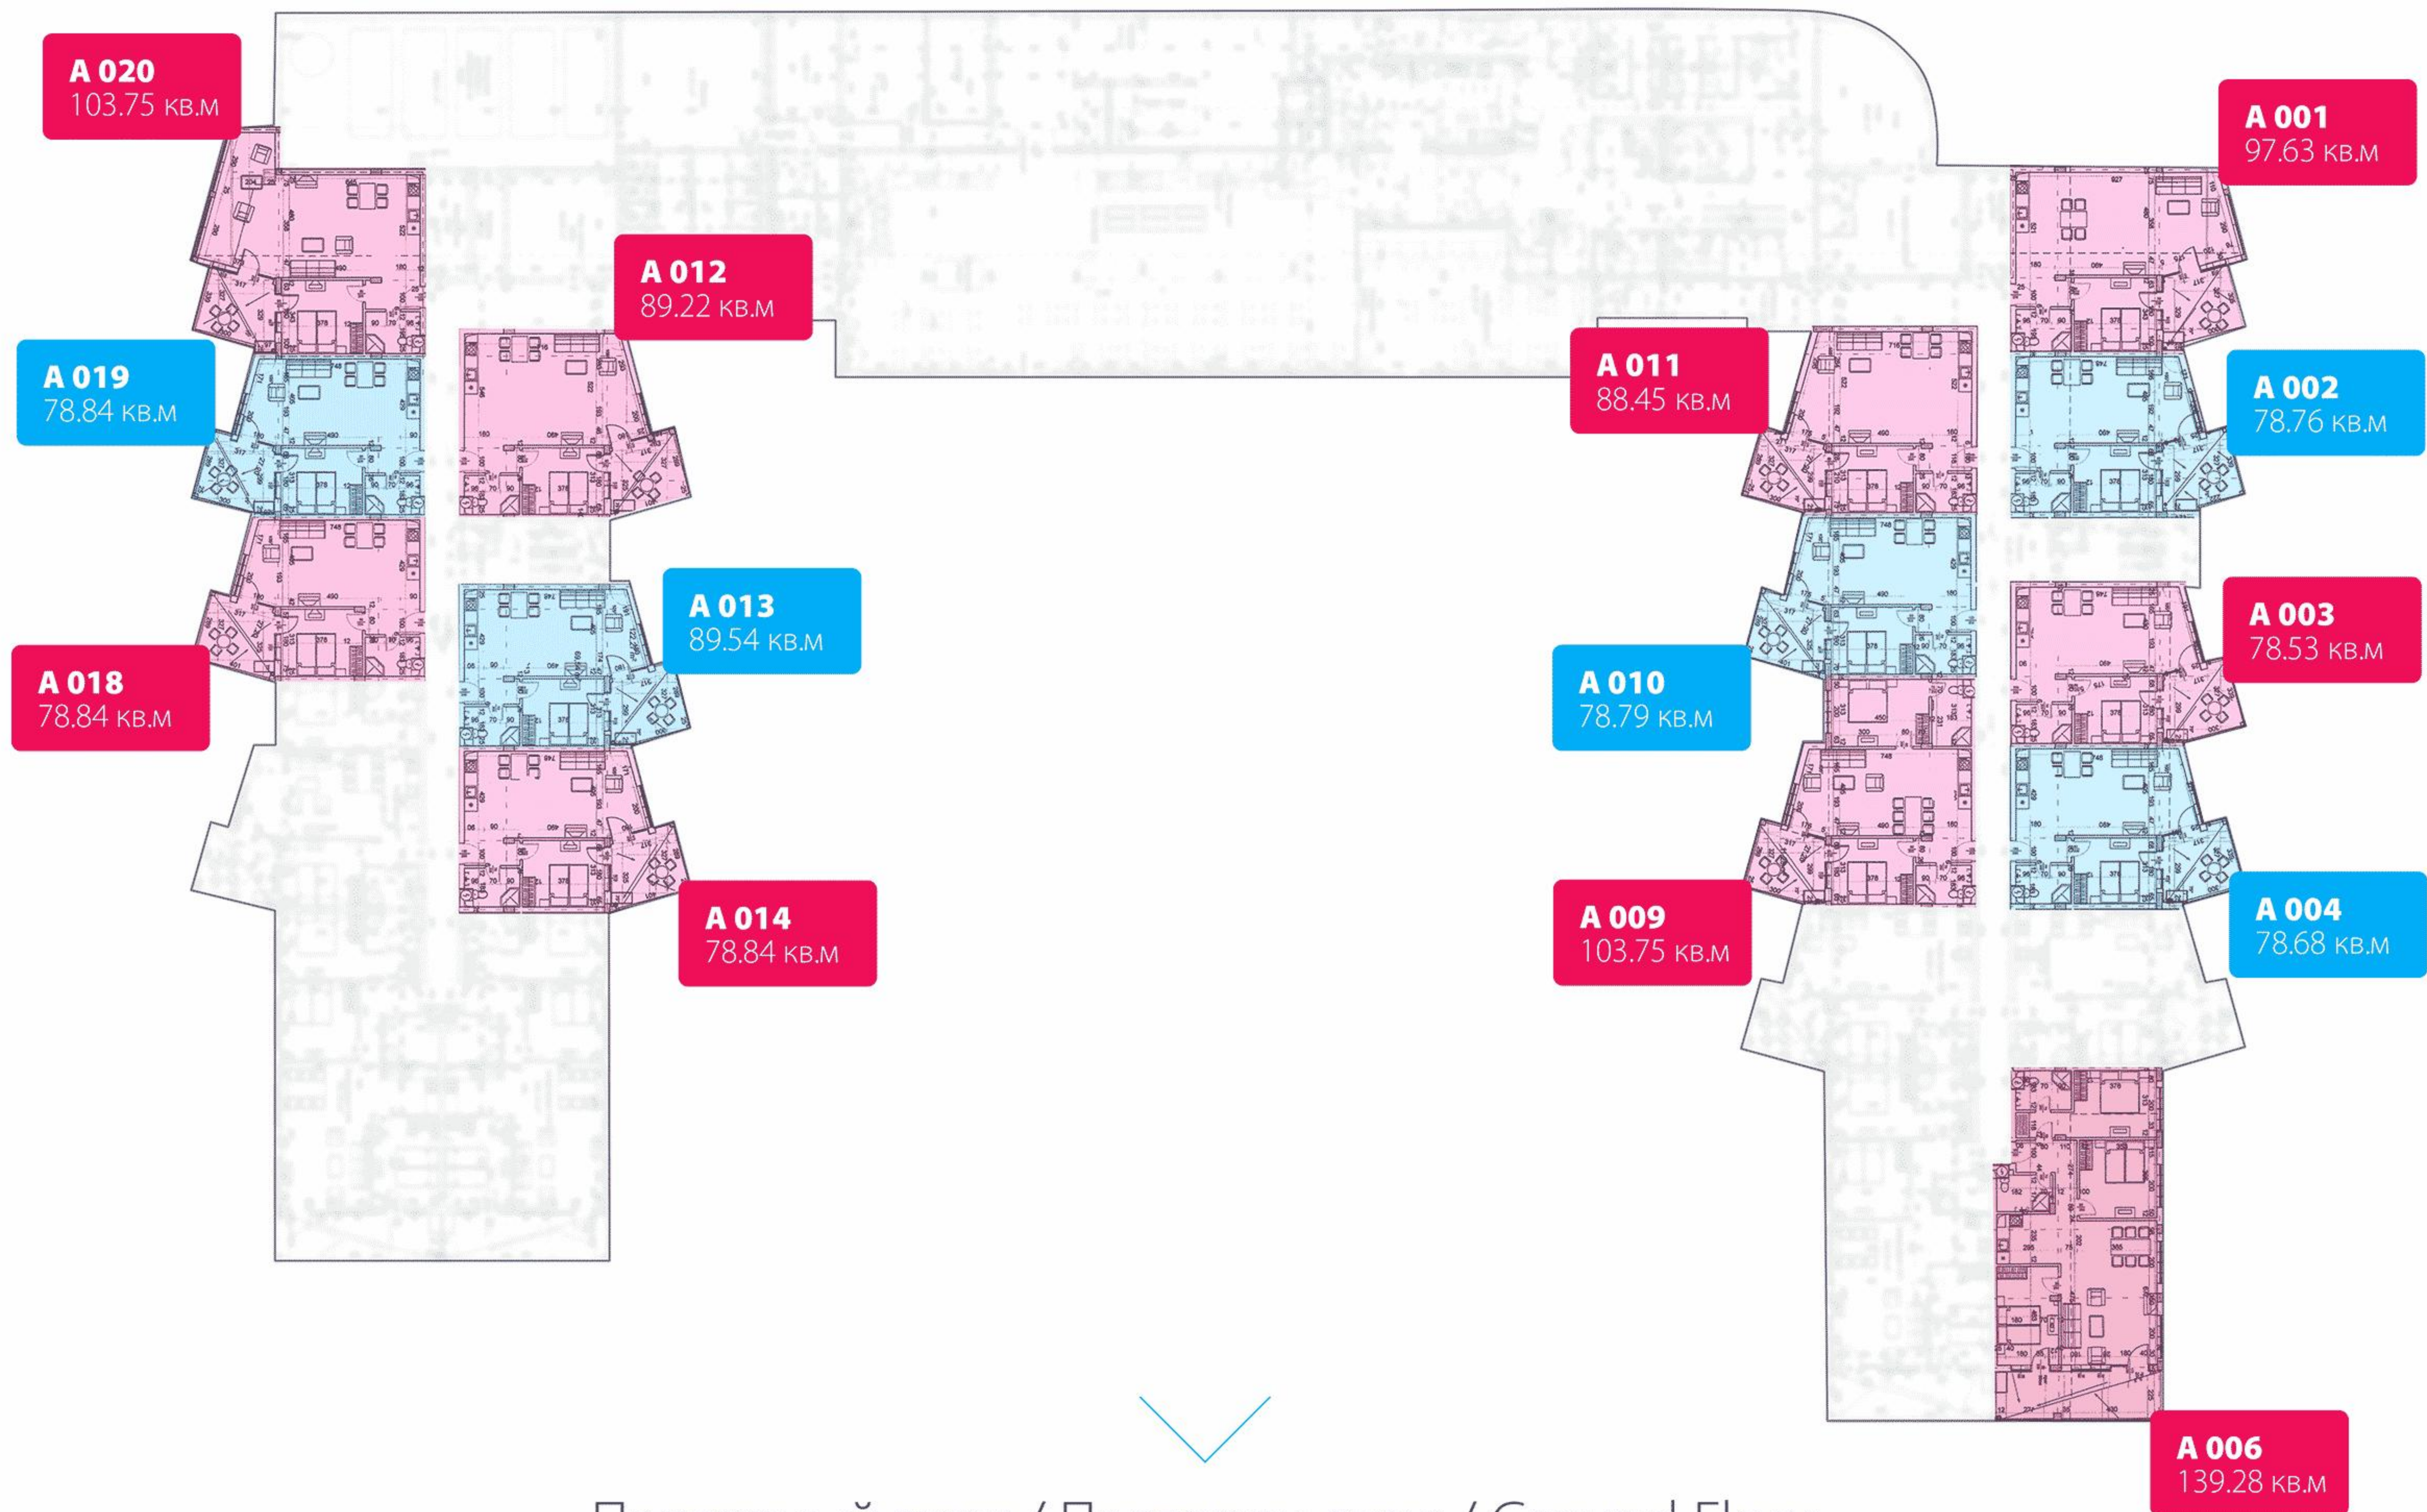

К-с „БЯЛА БИЧ РИЗОРТ“ / BYALA BEACH RESORT

Партерный этаж / Партерен етаж / Ground Floor

К-с „БЯЛА БИЧ РИЗОРТ“ / BYALA BEACH RESORT

1-ый этаж / Етаж 1 / 1st floor

К-с „БЯЛА БИЧ РИЗОРТ“ / BYALA BEACH RESORT

2-ой этаж / Етаж 2 / 2nd floor

К-с „БЯЛА БИЧ РИЗОРТ“ / BYALA BEACH RESORT

A 326/319
155.84 кв.м

A 301/310
155.82 кв.м

A 311
98.30 кв.м

A 325
107.28 кв.м

A 320
89.54 кв.м

A 309
89.32 кв.м

A 324
104.71 кв.м

A 304
79.45 кв.м

3-ий етаж / Етаж 3 / 3rd floor

К-с „БЯЛА БИЧ РИЗОРТ“ / BYALA BEACH RESORT

A 426/419
153.93 кв.м

A 401/410
154.33 кв.м

A 425
106.24 кв.м

A 420
88.83 кв.м

A 424
78.84 кв.м

A 404
78.68 кв.м

A 405
149.21 кв.м

4-ый этаж / Етаж 4 / 4th floor