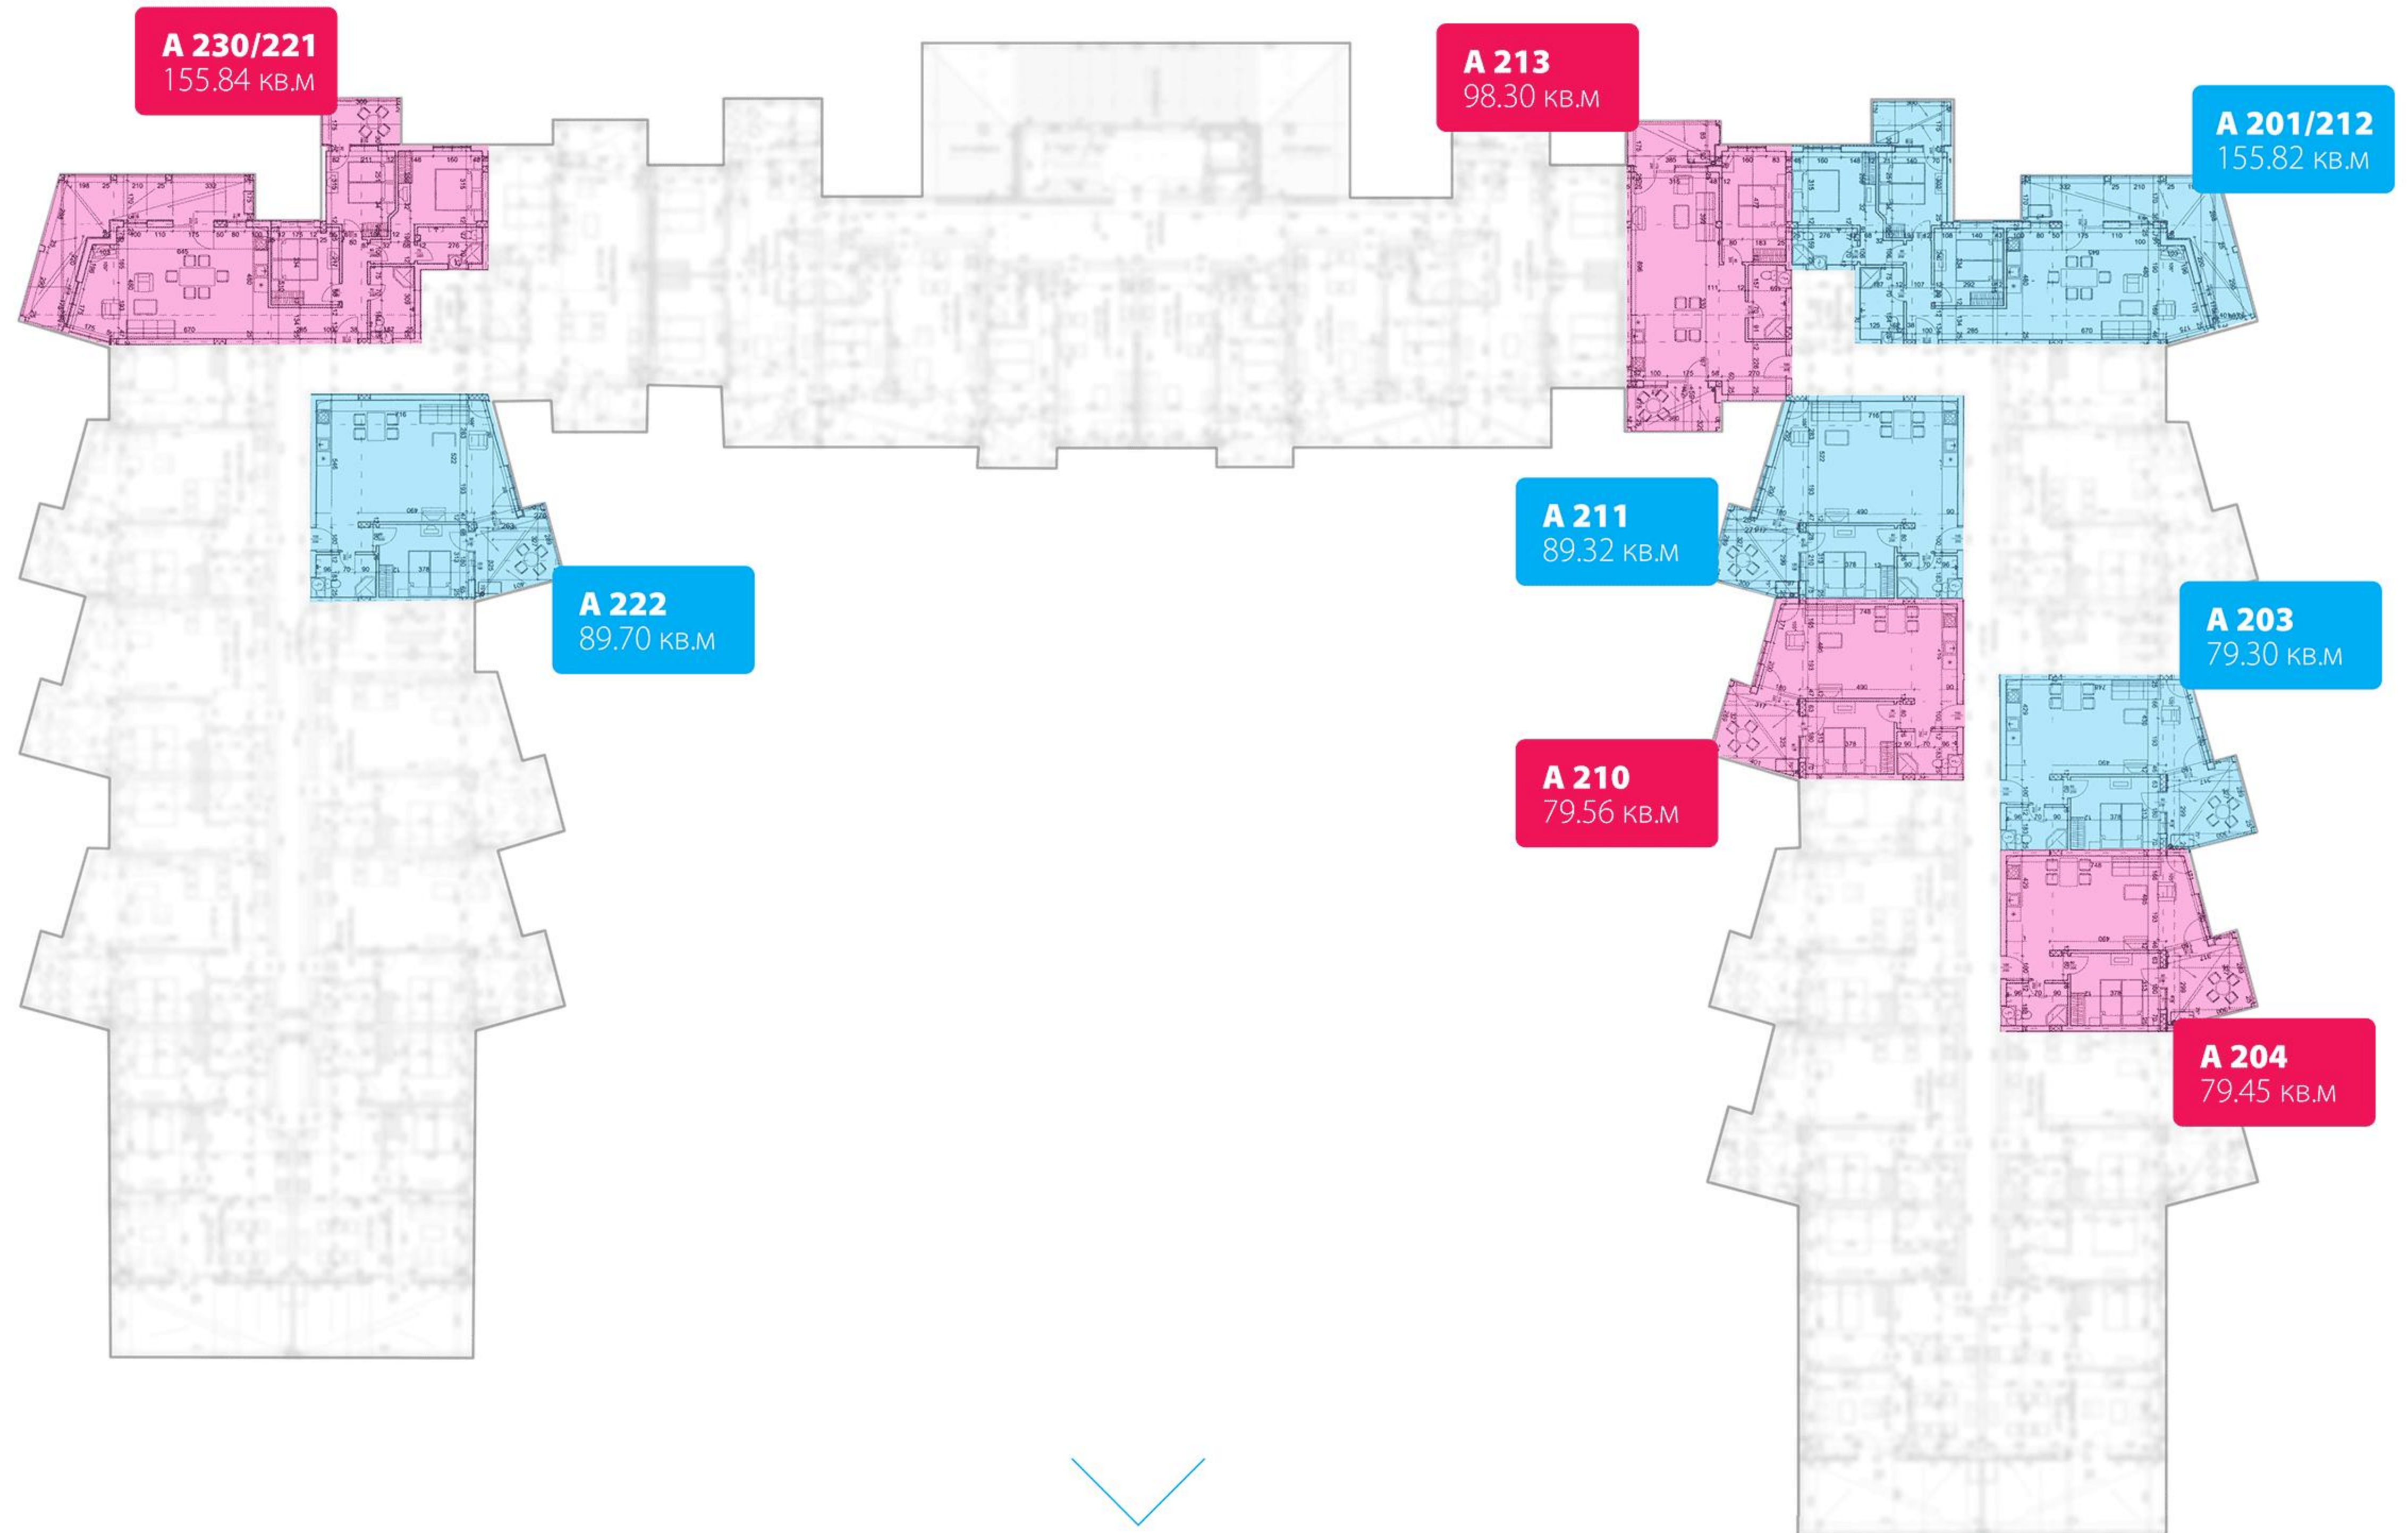

К-с „БЯЛА БИЧ РИЗОРТ“ / BYALA BEACH RESORT

Партерный этаж / Партерен етаж / Ground Floor

К-с „БЯЛА БИЧ РИЗОРТ“ / BYALA BEACH RESORT

1-ый этаж / Етаж 1 / 1st floor

К-с „БЯЛА БИЧ РИЗОРТ“ / BYALA BEACH RESORT

2-ой этаж / Етаж 2 / 2nd floor

К-с „БЯЛА БИЧ РИЗОРТ“ / BYALA BEACH RESORT

A 326/319
155.84 кв.м

A 301/310
155.82 кв.м

A 311
98.30 кв.м

A 325
107.28 кв.м

A 320
89.54 кв.м

A 309
89.32 кв.м

A 324
104.71 кв.м

A 304
79.45 кв.м

3-ий етаж / Етаж 3 / 3rd floor

К-с „БЯЛА БИЧ РИЗОРТ“ / BYALA BEACH RESORT

A 426/419
153.93 кв.м

A 401/410
154.33 кв.м

A 425
106.24 кв.м

A 420
88.83 кв.м

A 424
78.84 кв.м

A 404
78.68 кв.м

A 405
149.21 кв.м

4-ый этаж / Етаж 4 / 4th floor