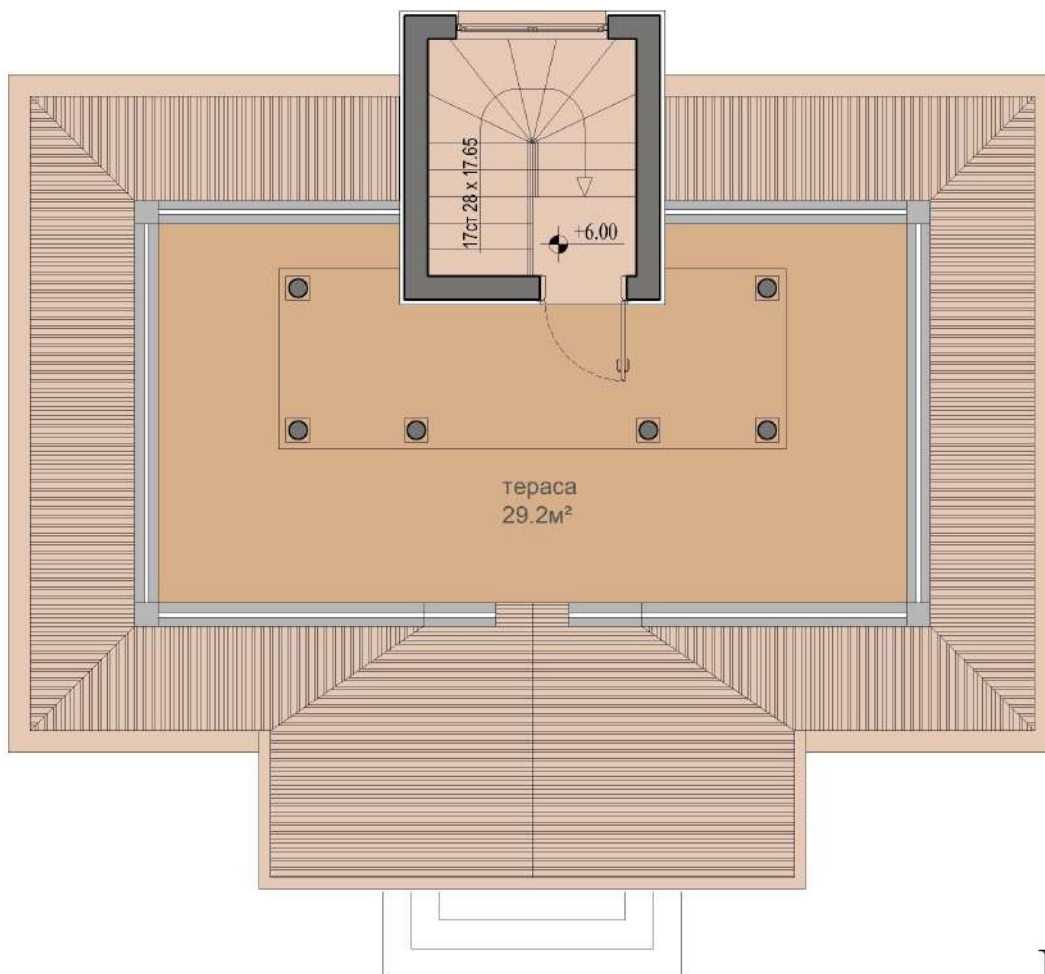

КЪЩА СОЗОПОЛ - 1

РАЗПРЕДЕЛЕНИЕ ±0.00

РАЗПРЕДЕЛЕНИЕ ±0.00 - 69.5м²

РАЗПРЕДЕЛЕНИЕ +3.00 - 79.9м²

ОБЩО - 149.4м²

КЪЩА СОЗОПОЛ - 1

РАЗПРЕДЕЛЕНИЕ +3.00

РАЗПРЕДЕЛЕНИЕ ±0.00 - 69.5м²

РАЗПРЕДЕЛЕНИЕ +3.00 - 79.9м²

ОБЩО - 149.4м²

КЪЩА СОЗОПОЛ - 1

ПЛАН ПОКРИВ

РАЗПРЕДЕЛЕНИЕ ± 0.00 - 69.5м²

РАЗПРЕДЕЛЕНИЕ +3.00 - 79.9м²

ОБЩО - 149.4м²

КЪЩА СОЗОПОЛ - 2

РАЗПРЕДЕЛЕНИЕ ±0.00

РАЗПРЕДЕЛЕНИЕ ±0.00 - 116.3м²

РАЗПРЕДЕЛЕНИЕ +3.00 - 134.3м²

ОБЩО - 250.6м²

КЪЩА СОЗОПОЛ - 2

РАЗПРЕДЕЛЕНИЕ +3.00

РАЗПРЕДЕЛЕНИЕ ±0.00 - 116.3м²

РАЗПРЕДЕЛЕНИЕ +3.00 - 134.3м²

ОБЩО - 250.6м²

КЪЩА СОЗОПОЛ - 3

РАЗПРЕДЕЛЕНИЕ ±0.00

РАЗПРЕДЕЛЕНИЕ ±0.00 - 116.3м²

РАЗПРЕДЕЛЕНИЕ +3.00 - 134.3м²

ОБЩО

- 250.6м²

КЪЩА СОЗОПОЛ - 3