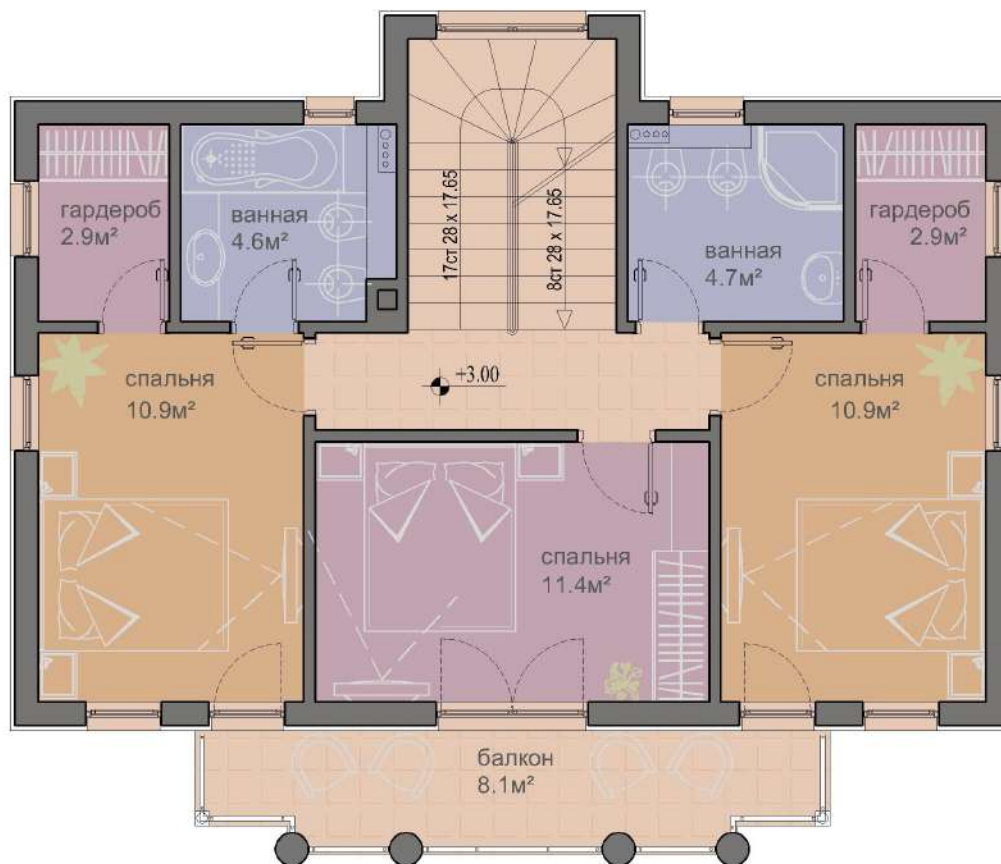

КЪЩА СОЗОПОЛ - 1

РАЗПРЕДЕЛЕНИЕ ±0.00

РАЗПРЕДЕЛЕНИЕ ±0.00 - 69.5м²

РАЗПРЕДЕЛЕНИЕ +3.00 - 79.9м²

ОБЩО - 149.4м²

КЪЩА СОЗОПОЛ - 1

РАЗПРЕДЕЛЕНИЕ +3.00

РАЗПРЕДЕЛЕНИЕ ±0.00 - 69.5м²

РАЗПРЕДЕЛЕНИЕ +3.00 - 79.9м²

ОБЩО - 149.4м²

КЪЩА СОЗОПОЛ - 1

ПЛАН ПОКРИВ

РАЗПРЕДЕЛЕНИЕ ± 0.00 - 69.5м²

РАЗПРЕДЕЛЕНИЕ +3.00 - 79.9м²

ОБЩО - 149.4м²

КЪЩА СОЗОПОЛ - 2

РАЗПРЕДЕЛЕНИЕ ±0.00

РАЗПРЕДЕЛЕНИЕ ±0.00 - 116.3м²

РАЗПРЕДЕЛЕНИЕ +3.00 - 134.3м²

ОБЩО - 250.6м²

КЪЩА СОЗОПОЛ - 2

РАЗПРЕДЕЛЕНИЕ +3.00

РАЗПРЕДЕЛЕНИЕ ±0.00 - 116.3м²

РАЗПРЕДЕЛЕНИЕ +3.00 - 134.3м²

ОБЩО - 250.6м²

КЪЩА СОЗОПОЛ - 3

РАЗПРЕДЕЛЕНИЕ ±0.00

РАЗПРЕДЕЛЕНИЕ ±0.00 - 116.3м²

РАЗПРЕДЕЛЕНИЕ +3.00 - 134.3м²

ОБЩО

- 250.6м²

КЪЩА СОЗОПОЛ - 3