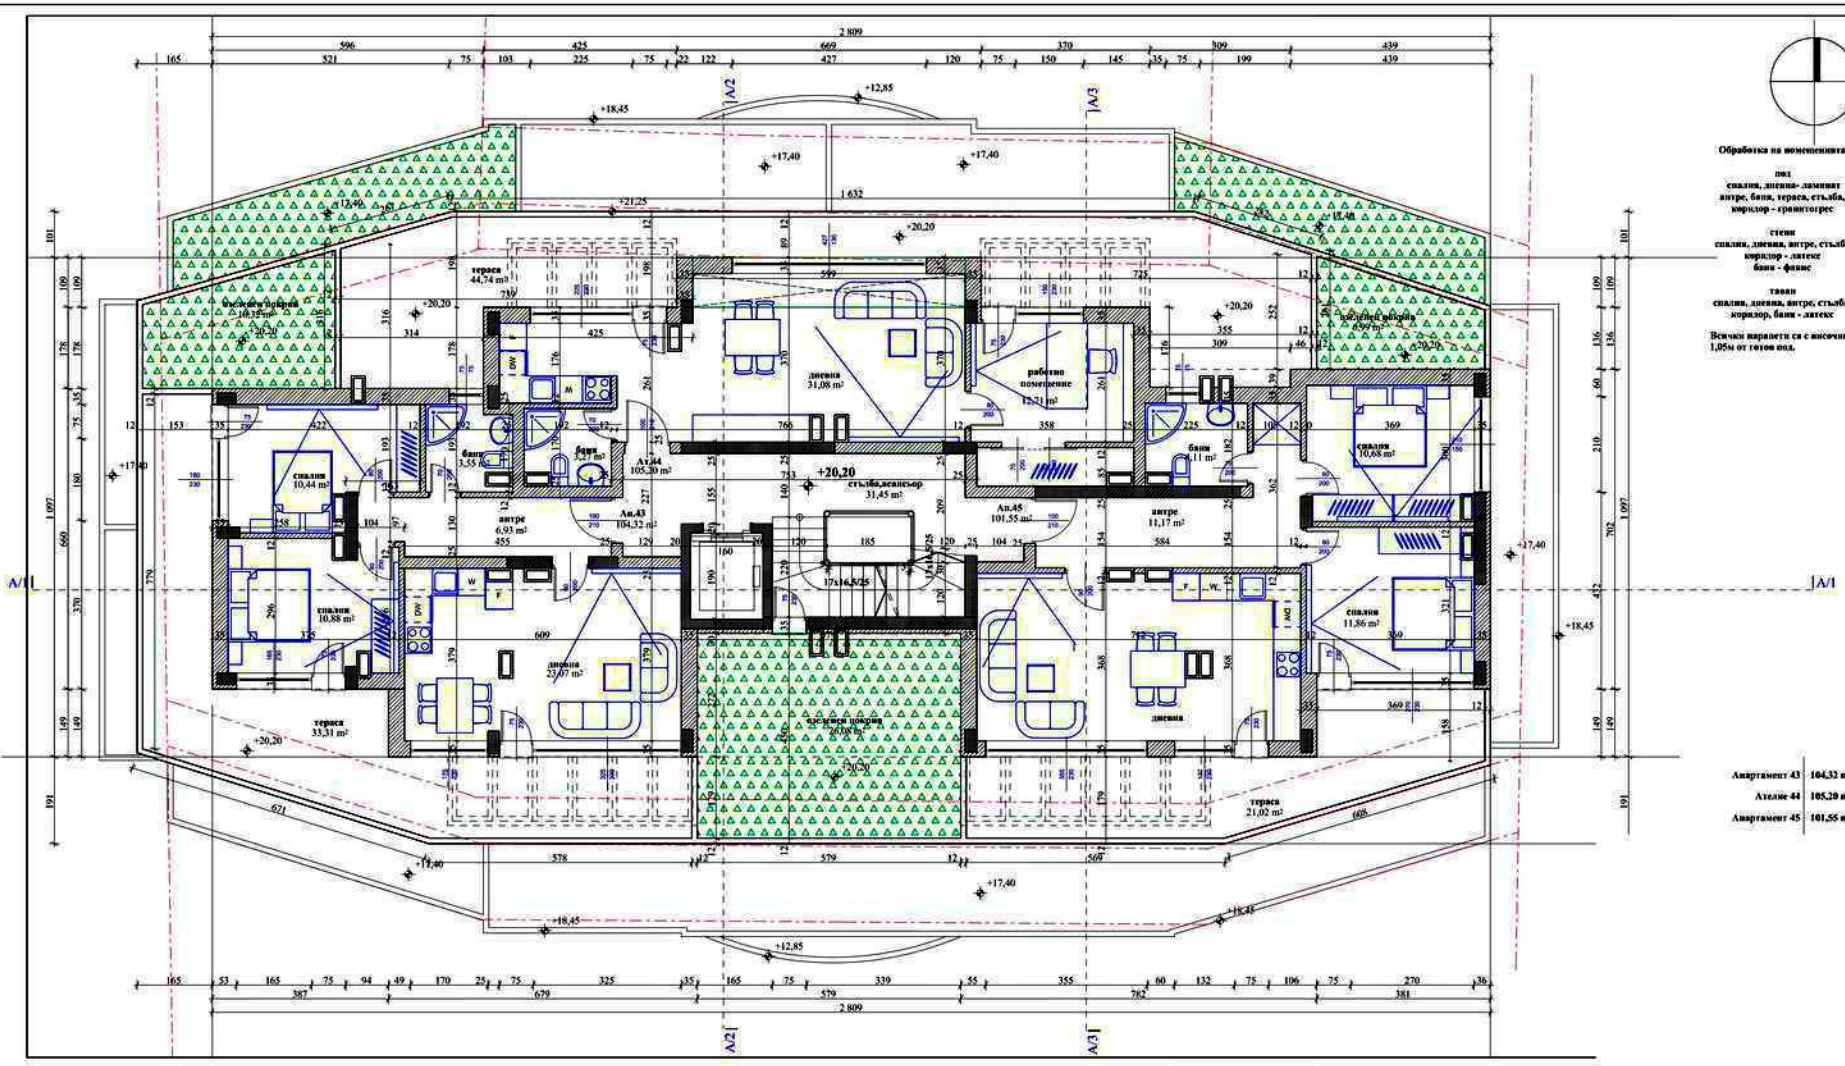

Обработка на помещенията

Апартамент 43	104,32 m²
Апартамент 44	105,20 m²
Апартамент 45	101,55 m²