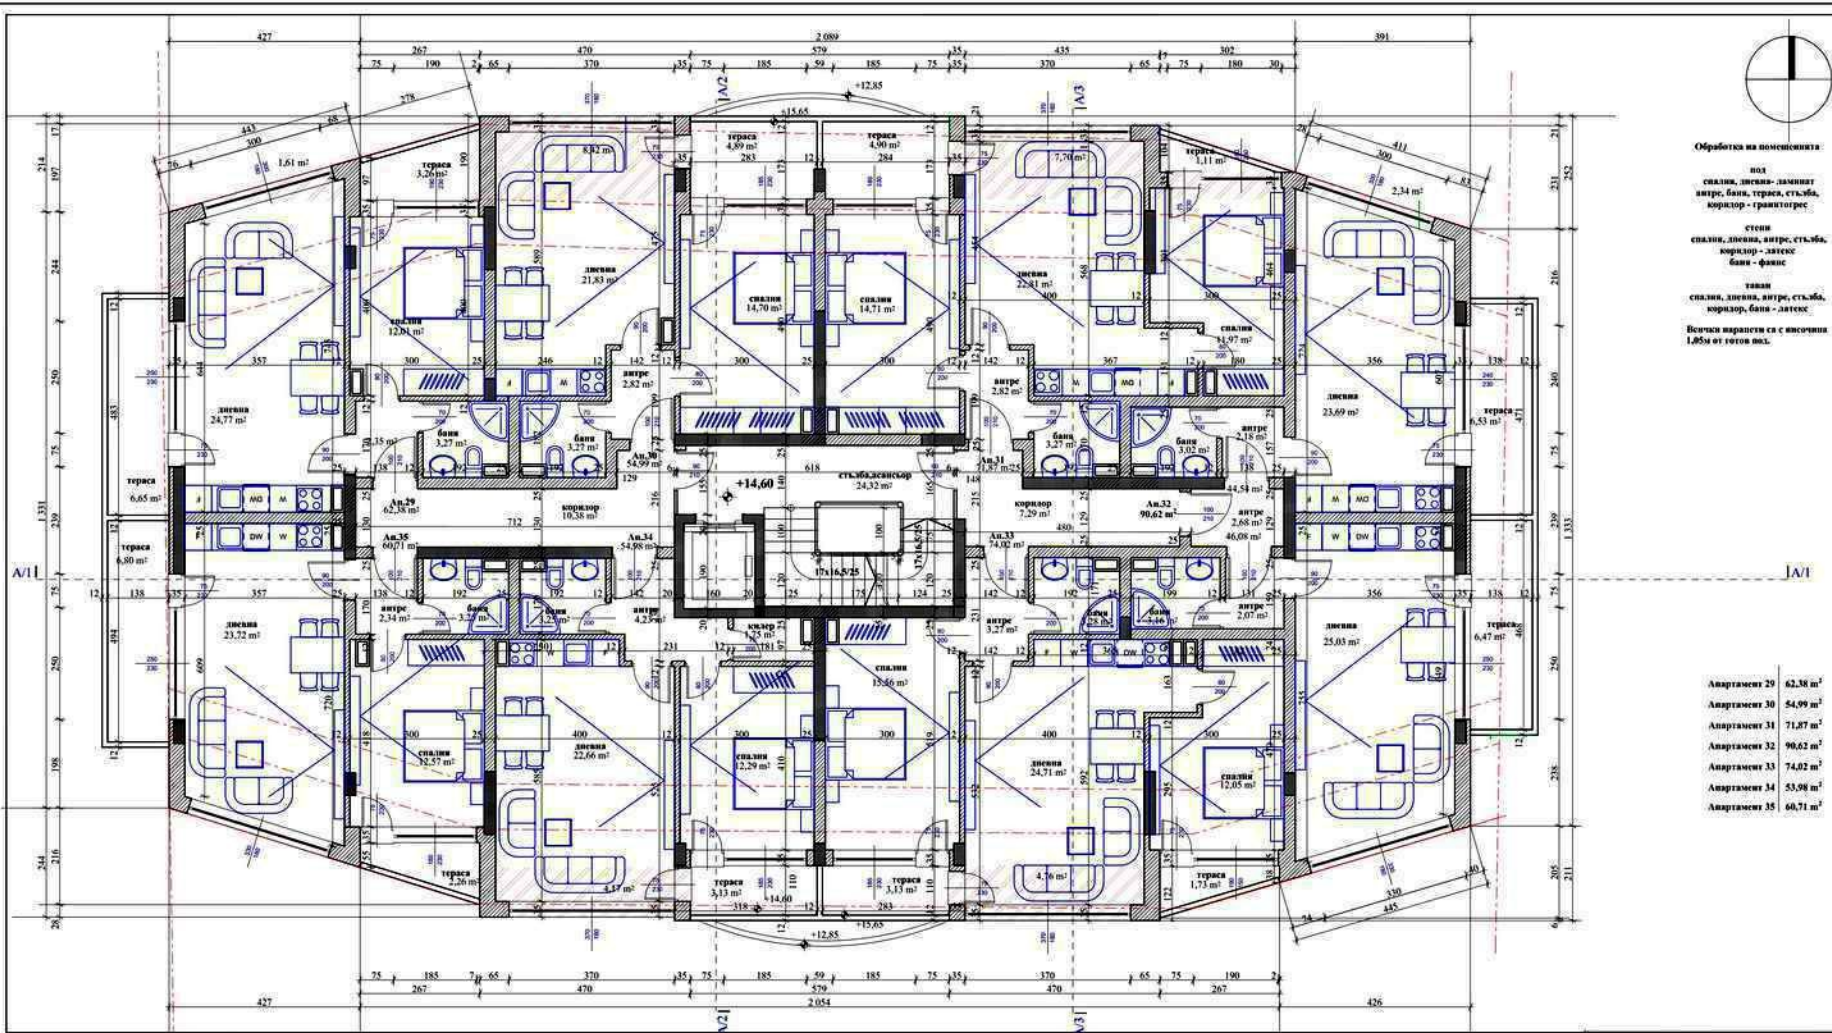

Апартаменти 29	62,38 m²
Апартаменти 30	54,99 m²
Апартаменти 31	71,87 m²
Апартаменти 32	90,62 m²
Апартаменти 33	74,02 m²
Апартаменти 34	53,98 m²
Апартаменти 35	60,71 m²