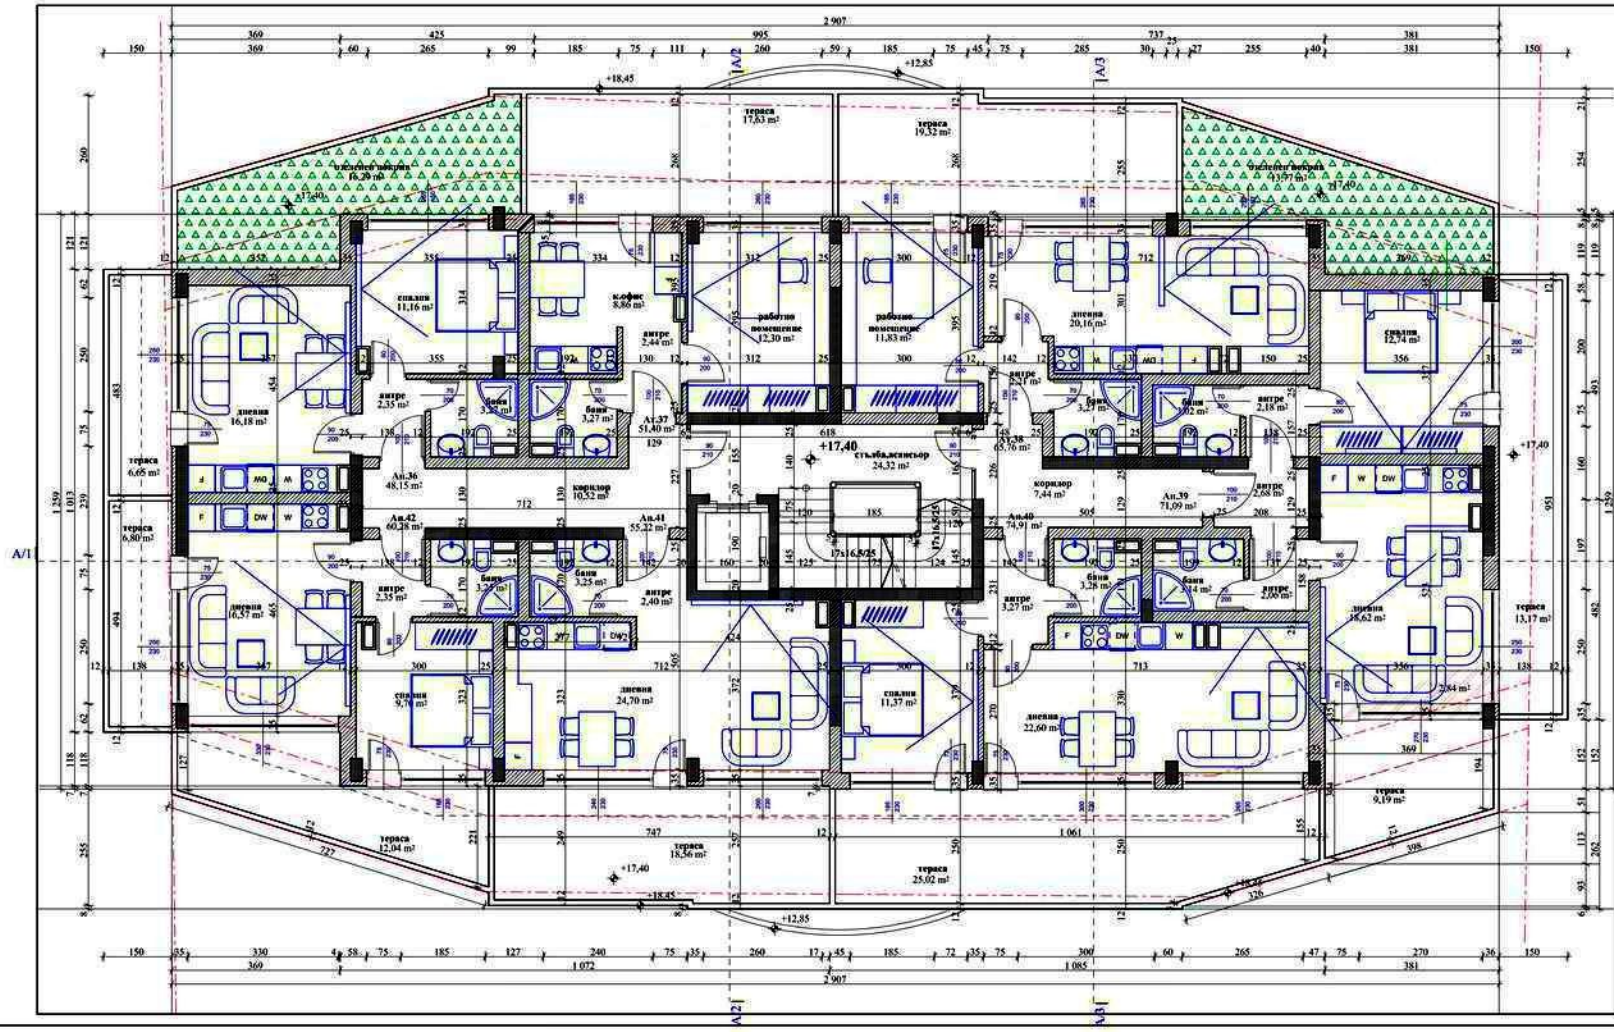

Апартамент 36	48,15 m²
Апартамент 37	51,40 m²
Апартамент 38	65,76 m²
Апартамент 39	71,09 m²
Апартамент 40	74,91 m²
Апартамент 41	55,22 m²
Апартамент 42	66,28 m²