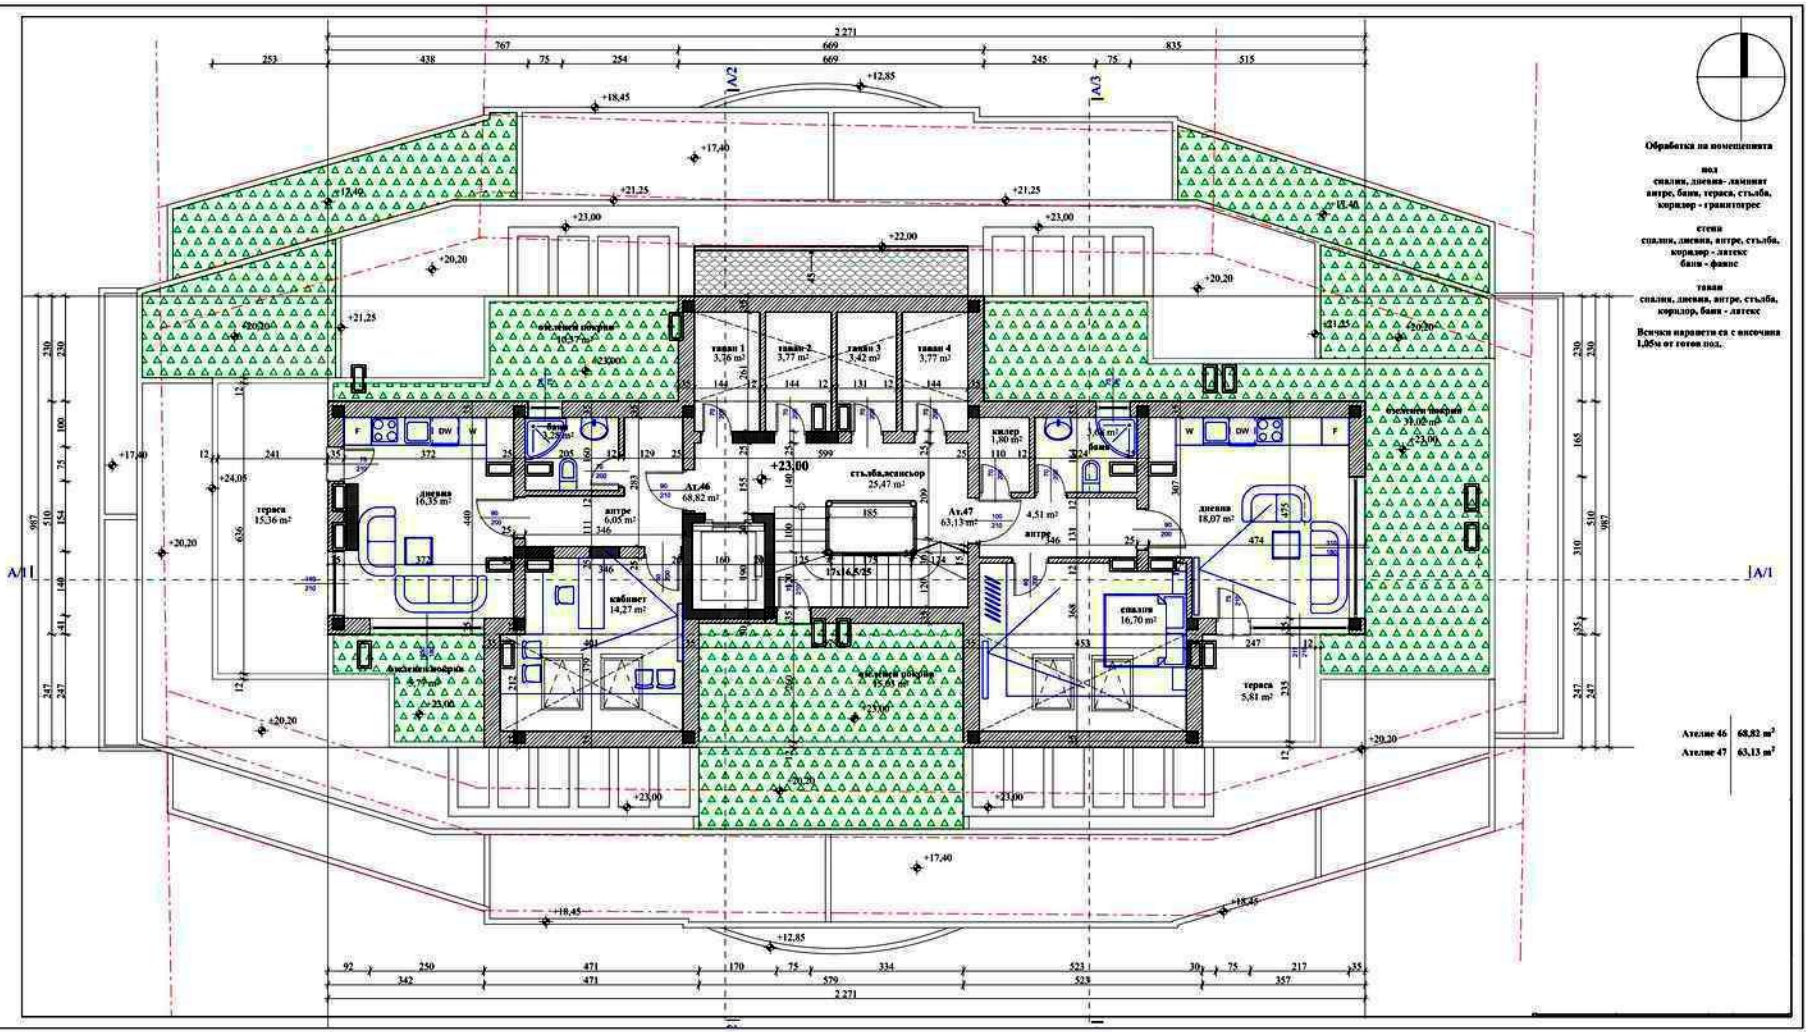

Обработка на повърхнината:
 под
 спални, дневна - ламинат
 вентр, баня, тераса, стъкла,
 коридор - гранитогрес
 стени
 спални, дневна, вентр, стъкла,
 коридор - латекс
 баня - фаянс
 таван
 спални, дневна, вентр, стъкла,
 коридор, баня - латекс
 Всички параметри са с височина
 1,05м от таван под.

стени:
спалня, дневна, коридор, баня - латекс;
кухня, коридор, баня - латекс;
баня - фаянс

тапи:
спалня, дневна, коридор, баня - латекс

Всички параметри са с височина
1,85 м от готов въл.

Апартамент 36	48,15 m ²
Апартамент 37	51,40 m ²
Апартамент 38	65,76 m ²
Апартамент 39	71,09 m ²
Апартамент 40	74,91 m ²
Апартамент 41	55,22 m ²
Апартамент 42	66,28 m ²

Всички параметри са с височина
1,95м от таван пд.

Апартамент 43	104,32 m ²
Апартамент 44	105,20 m ²
Апартамент 45	101,55 m ²

Обработка на помещението

- под
спалня, дневна - ламинат
вход, баня, тераса, стълба,
коридор - гранитпорес
- стени
спалня, дневна, вход, стълба,
коридор - латекс
баня - фаянс
- таван
спалня, дневна, вход, стълба,
коридор, баня - латекс

Всички настилки са с височина
1,00 м от готов под.

Атение 46 68,82 м²
Атение 47 63,13 м²

РАСПРЕДЕЛЕНИЕ ТАРАН
Апартаменты 37 139,62 м²
Апартаменты 38 63,85 м²