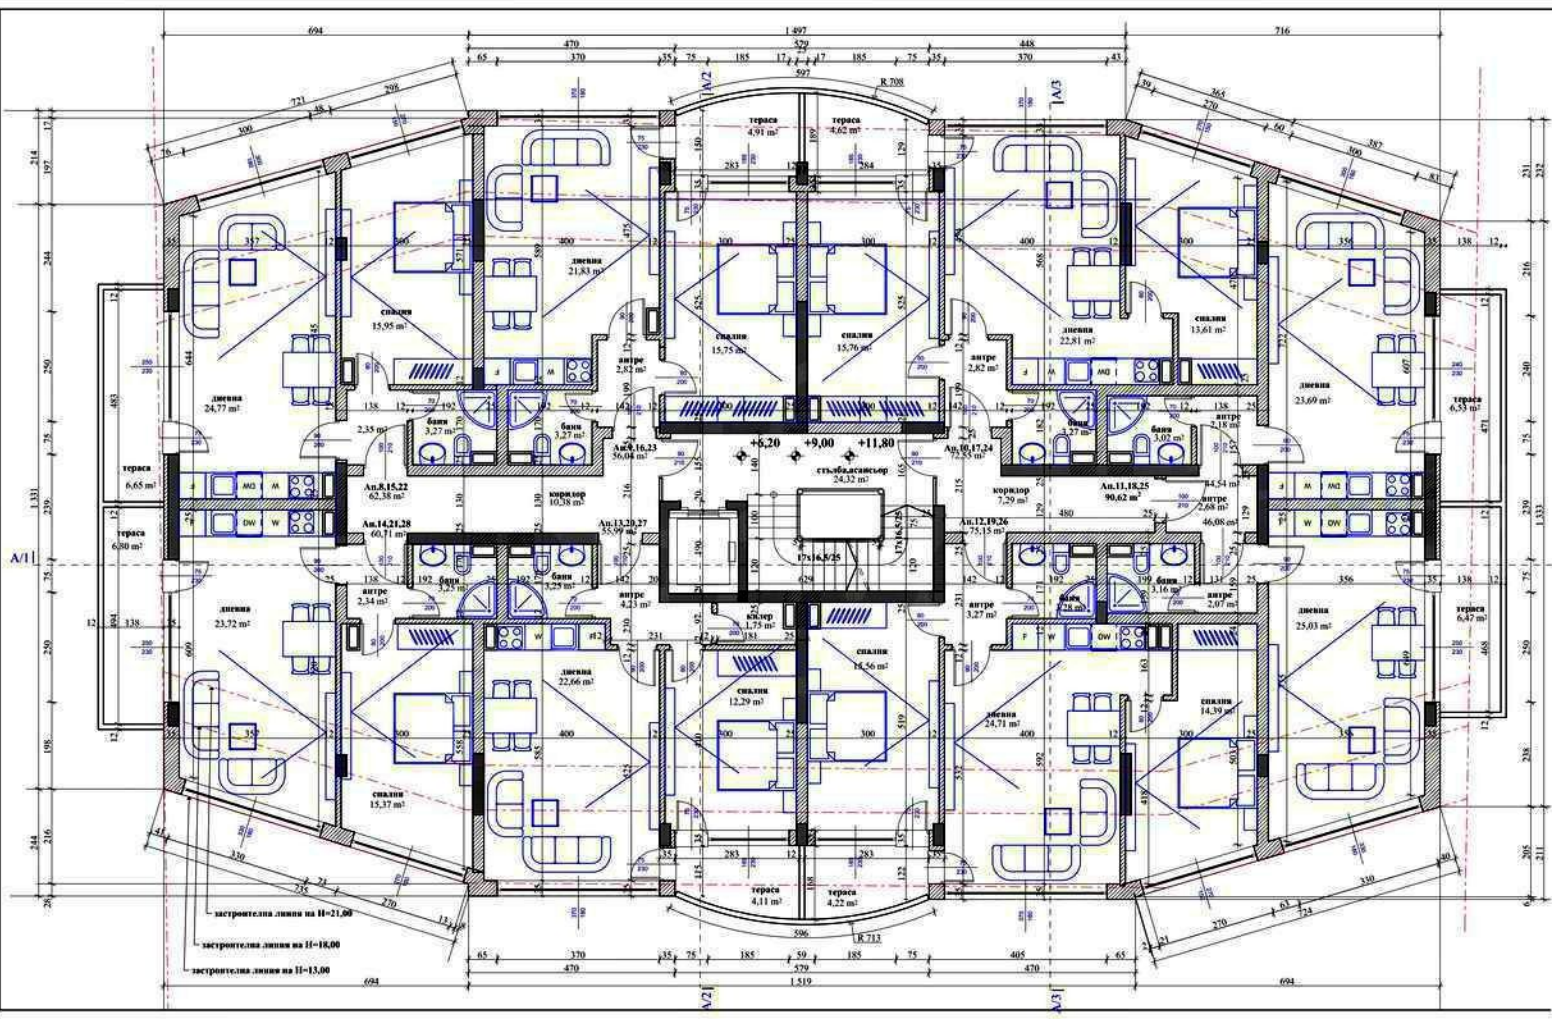

Обработка на помещенията