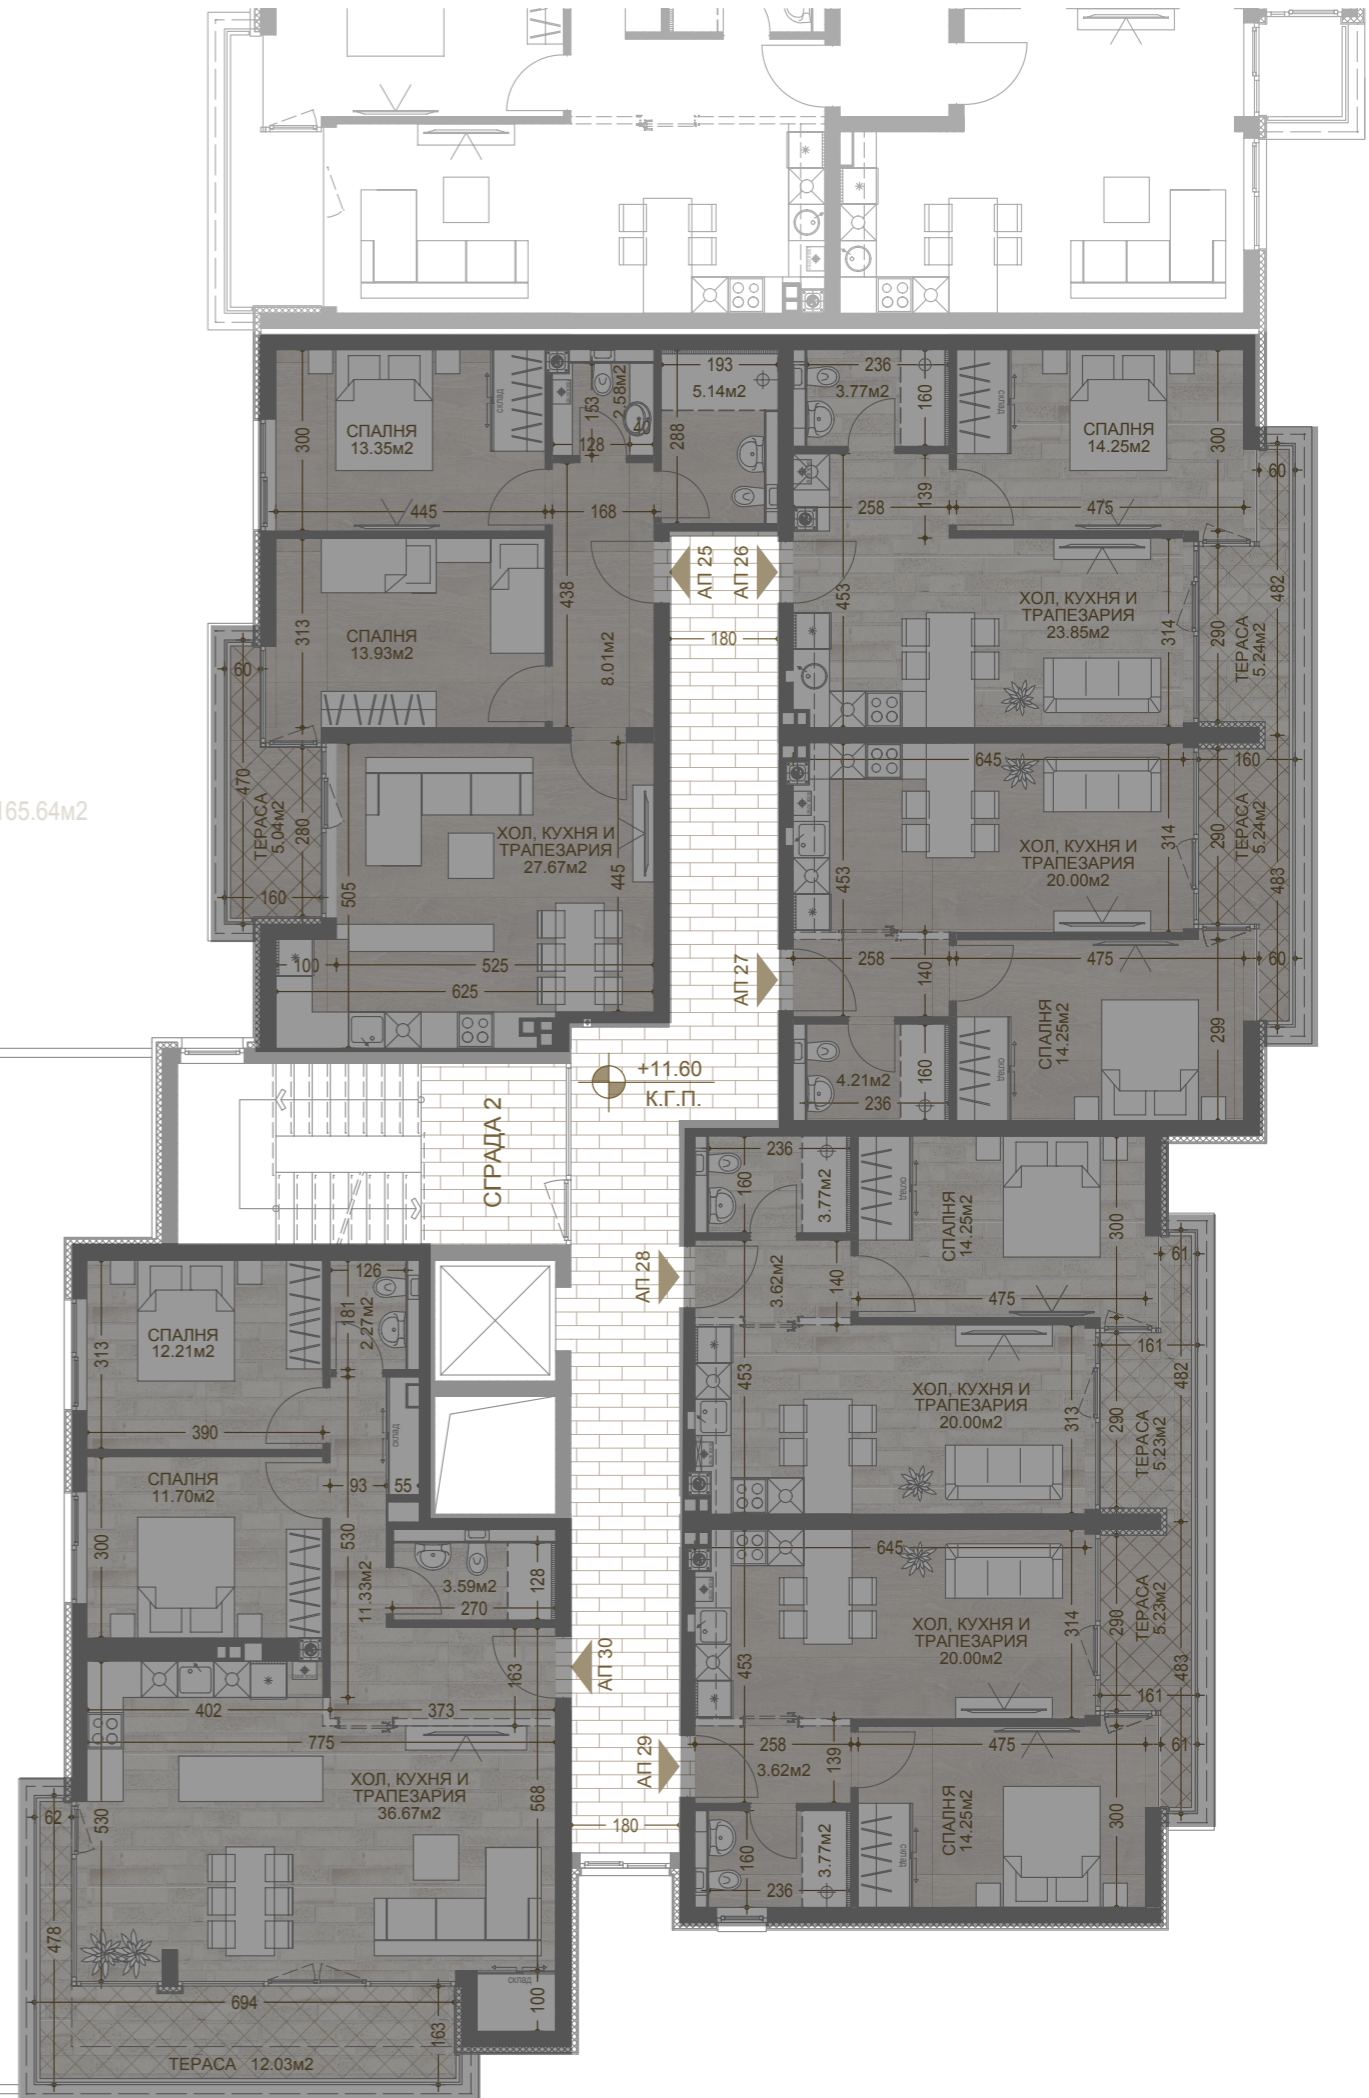

СГРАДА 3 ВХОД "А"

АПАРТАМЕНТ 12 ..... 165.64м²