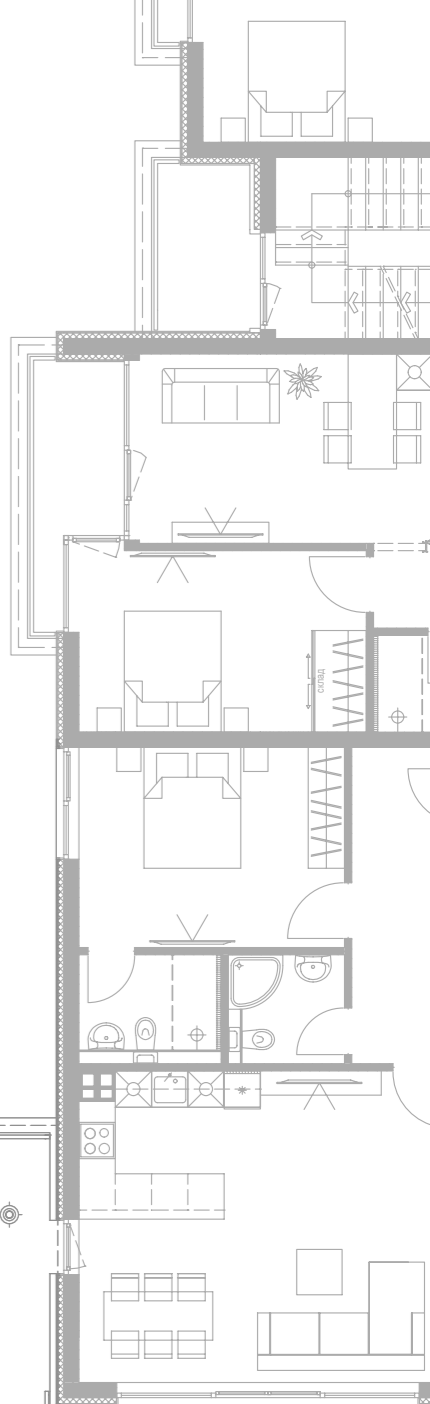

СГРАДА 4 ВХОД "А"

АПАРТАМЕНТ 19	54.61m ²
АПАРТАМЕНТ 20	54.61m ²
АПАРТАМЕНТ 21	92.74m ²

АПАРТАМЕНТ 22	54.61m ²
АПАРТАМЕНТ 23	54.64m ²
АПАРТАМЕНТ 24	75.01m ²

СГРАДА 4 ВХОД "Б"

АПАРТАМЕНТ 55-56	173.27м2
ПОКРИВНА ТЕРАСА	70.13м2
АПАРТАМЕНТ 57	51.04м2
АПАРТАМЕНТ 58	51.04м2
АПАРТАМЕНТ 59	51.95м2
АПАРТАМЕНТ 60	54.61м2
АПАРТАМЕНТ 61	54.61м2
АПАРТАМЕНТ 62	60.55м2