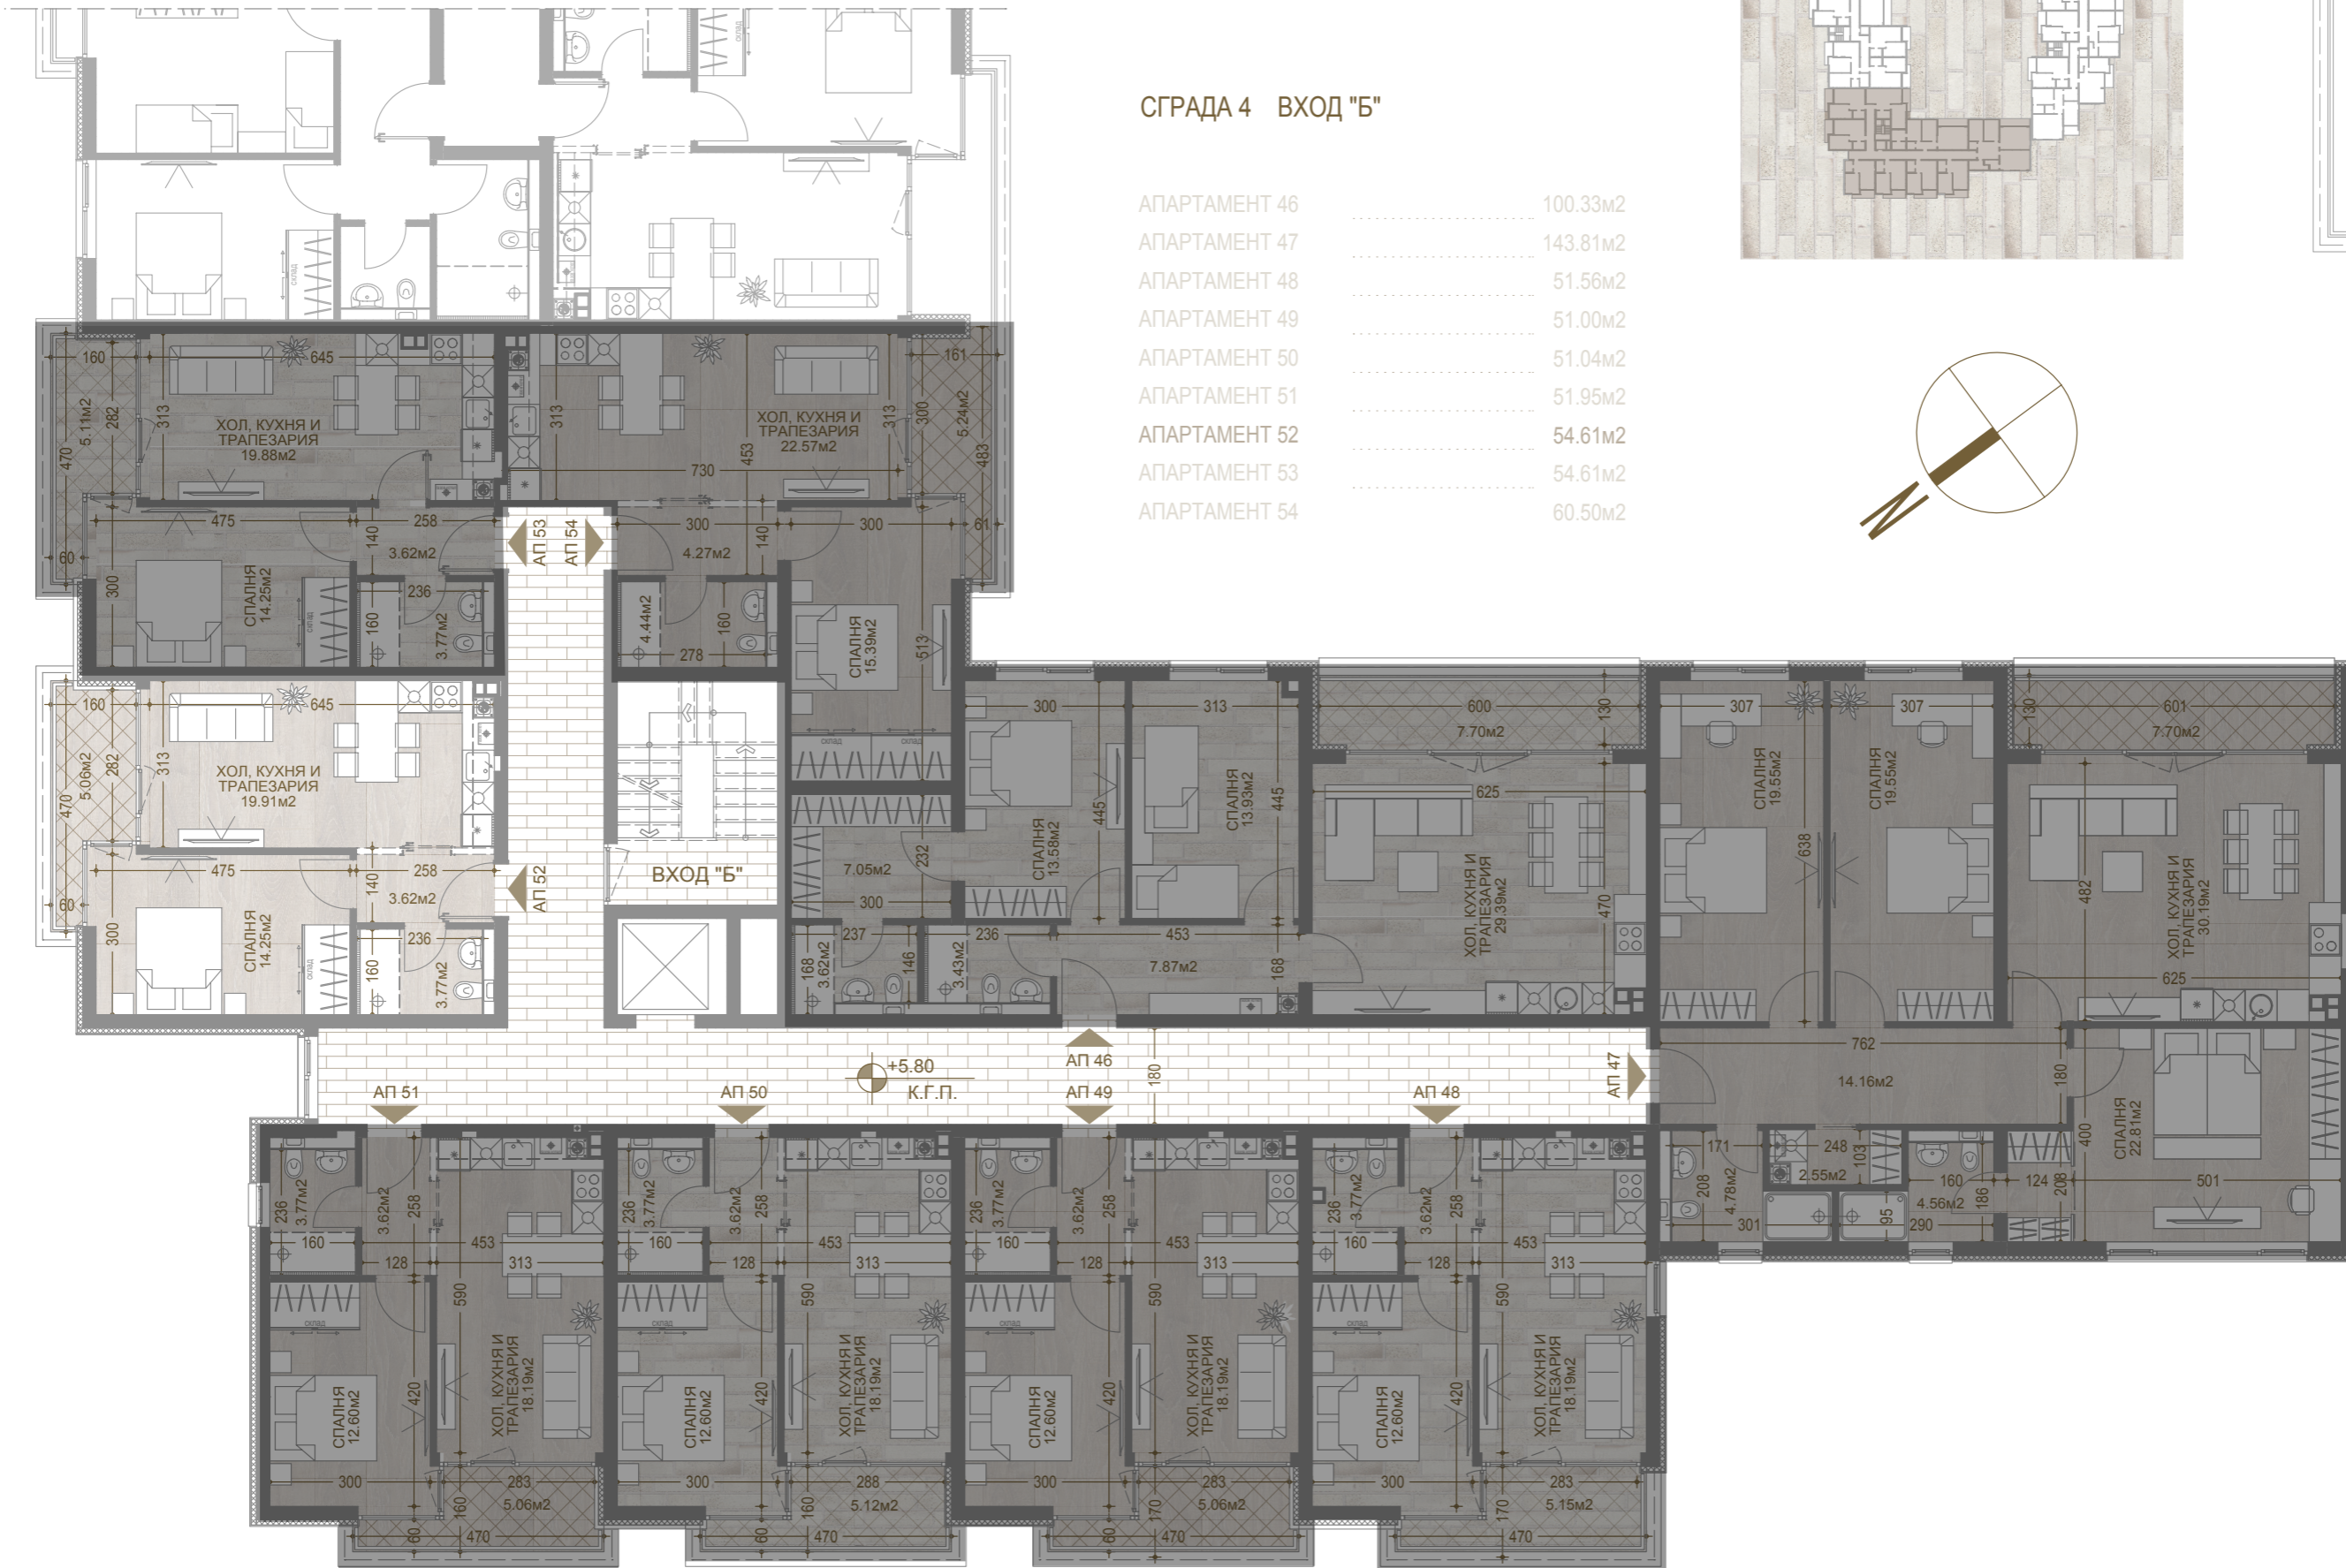

СГРАДА 4 ВХОД "Б" РАЗПРЕДЕЛЕНИЕ КОТИ +5.80 М 1:125

СГРАДА 4 ВХОД "Б"

АПАРТАМЕНТ 46	100.33м²
АПАРТАМЕНТ 47	143.81м²
АПАРТАМЕНТ 48	51.56м²
АПАРТАМЕНТ 49	51.00м²
АПАРТАМЕНТ 50	51.04м²
АПАРТАМЕНТ 51	51.95м²
АПАРТАМЕНТ 52	54.61м²
АПАРТАМЕНТ 53	54.61м²
АПАРТАМЕНТ 54	60.50м²