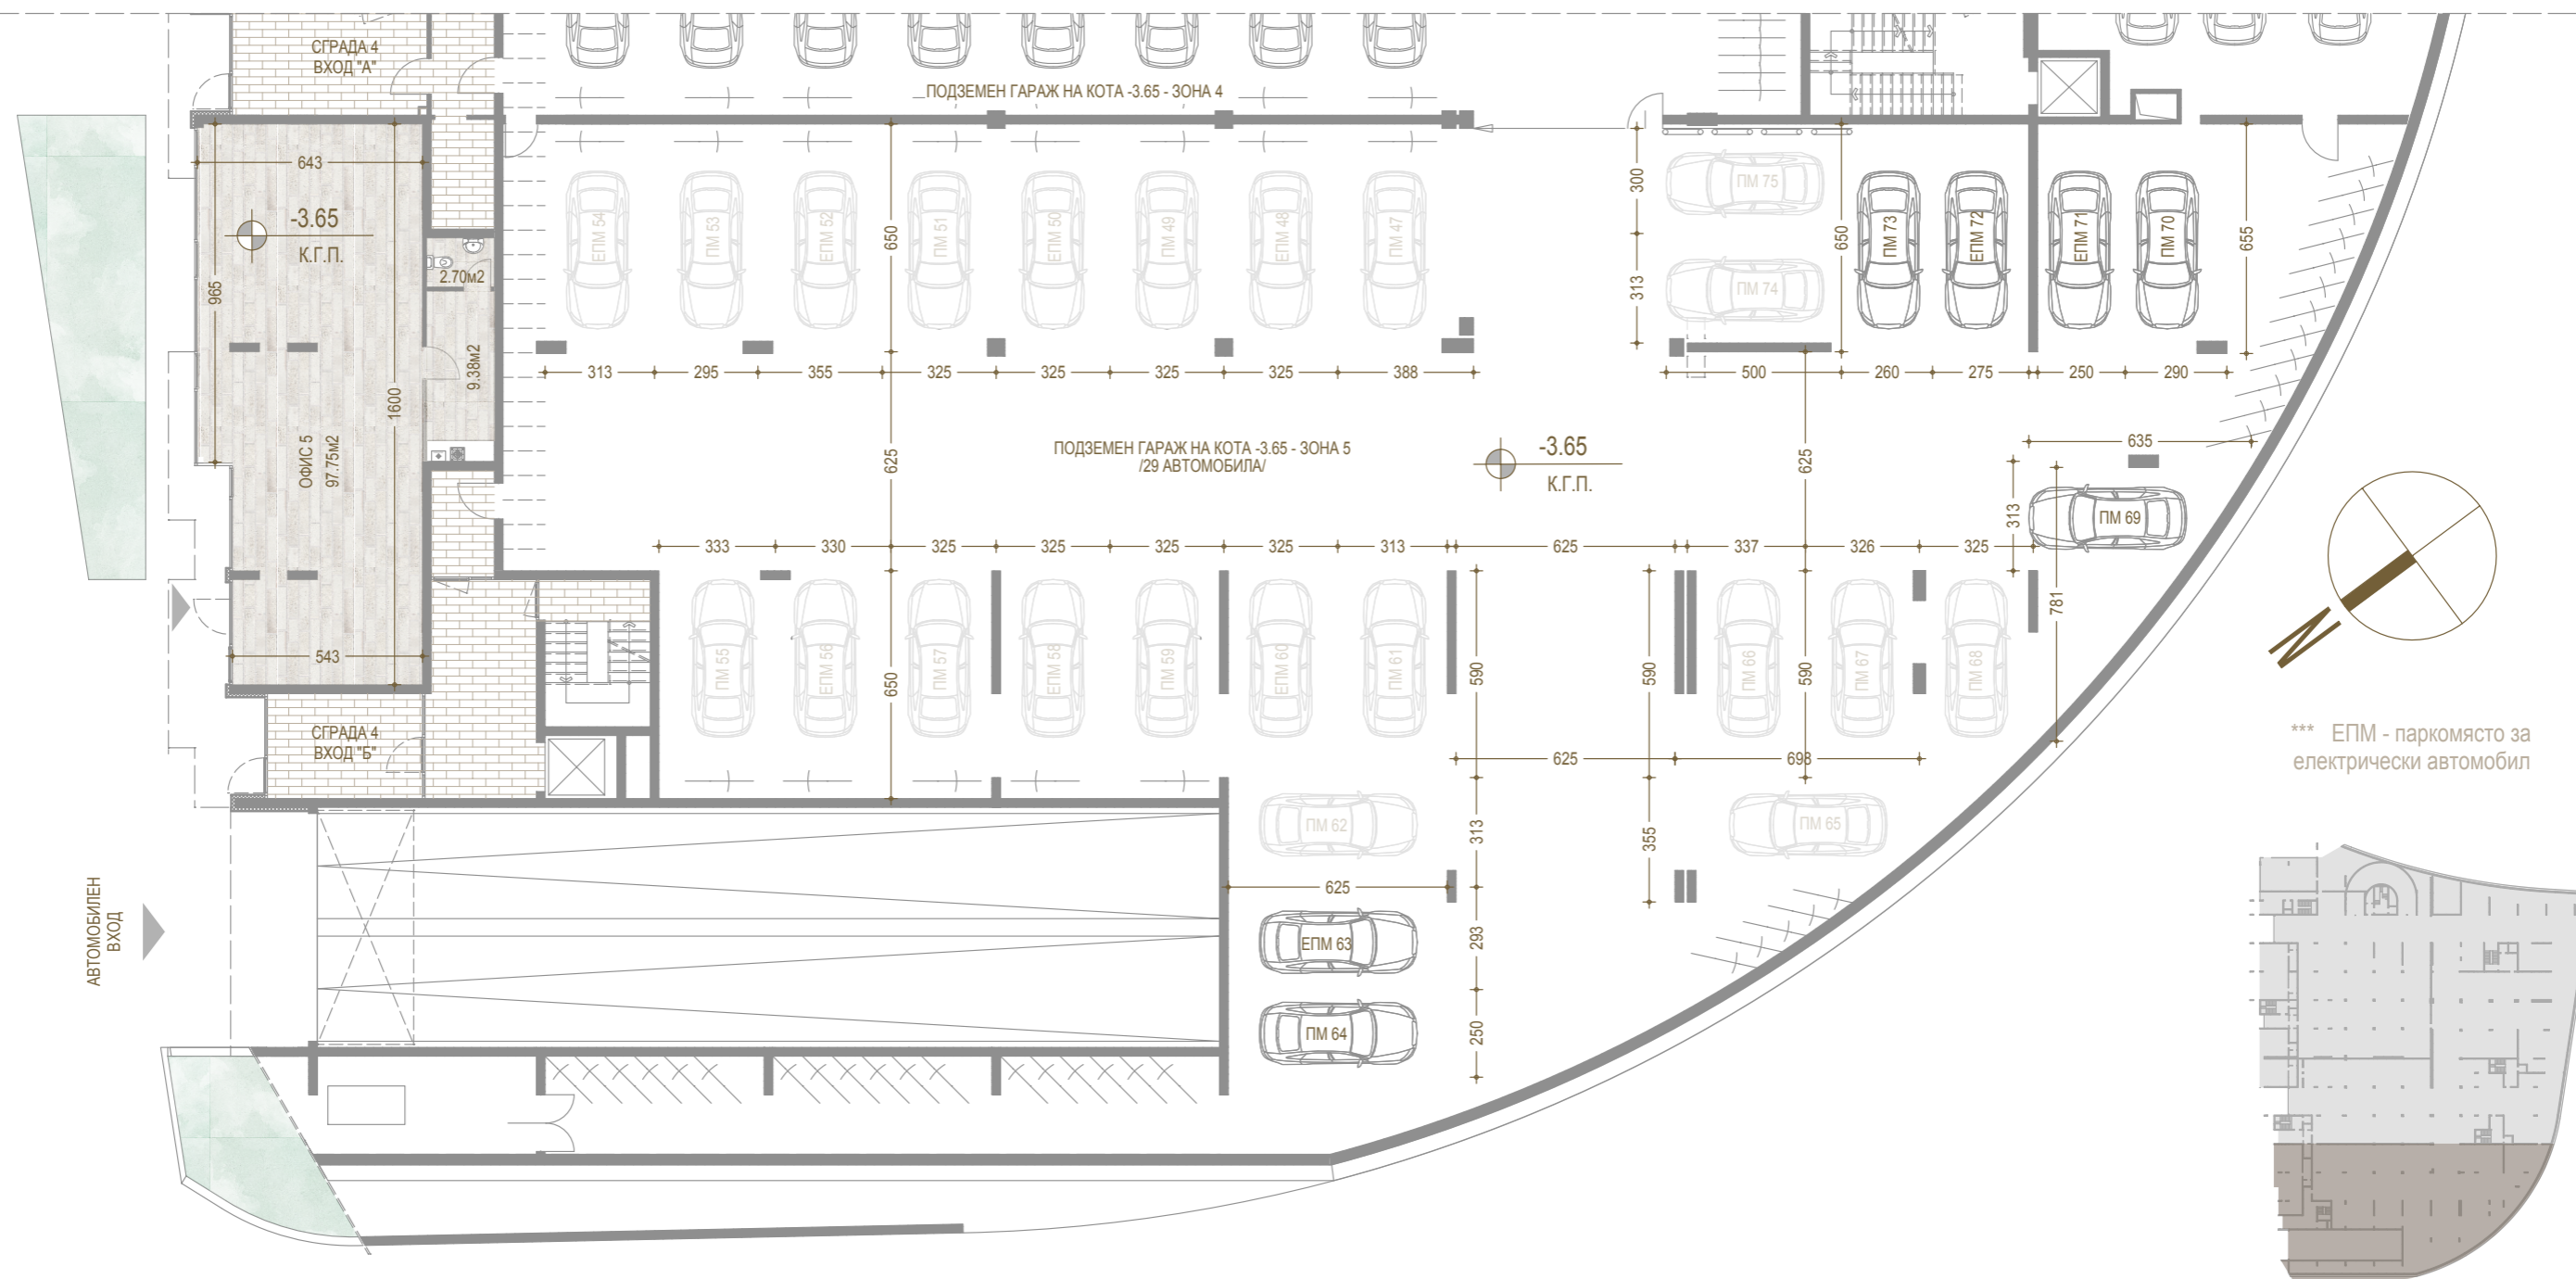

СГРАДА 4

ОФИС 5 ..... 114.87м2

ПОДЗЕМЕН ГАРАЖ - ЗОНА 5

ПАРКОМЯСТО 47 ..... 24.66м2
ПАРКОМЯСТО 48 ..... 20.84м2
ПАРКОМЯСТО 49 ..... 21.00м2

ПАРКОМЯСТО 50 ..... 21.00м2
ПАРКОМЯСТО 51 ..... 21.00м2
ПАРКОМЯСТО 52 ..... 22.95м2
ПАРКОМЯСТО 53 ..... 19.05м2
ПАРКОМЯСТО 54 ..... 20.13м2
ПАРКОМЯСТО 55 ..... 21.51м2
ПАРКОМЯСТО 56 ..... 21.34м2
ПАРКОМЯСТО 57 ..... 18.99м2

ПАРКОМЯСТО 58 ..... 20.61м2
ПАРКОМЯСТО 59 ..... 20.69м2
ПАРКОМЯСТО 60 ..... 18.74м2
ПАРКОМЯСТО 61 ..... 18.44м2
ПАРКОМЯСТО 62 ..... 19.53м2
ПАРКОМЯСТО 63 ..... 18.28м2
ПАРКОМЯСТО 64 ..... 18.34м2
ПАРКОМЯСТО 65 ..... 23.93м2
ПАРКОМЯСТО 66 ..... 19.88м2

ПАРКОМЯСТО 67 ..... 18.88м2
ПАРКОМЯСТО 68 ..... 20.02м2
ПАРКОМЯСТО 69 ..... 26.38м2
ПАРКОМЯСТО 70 ..... 18.59м2
ПАРКОМЯСТО 71 ..... 16.25м2
ПАРКОМЯСТО 72 ..... 17.39м2
ПАРКОМЯСТО 73 ..... 17.39м2
ПАРКОМЯСТО 74 ..... 15.56м2
ПАРКОМЯСТО 75 ..... 15.00м2

*** ЕПМ - паркомясто за електрически автомобил