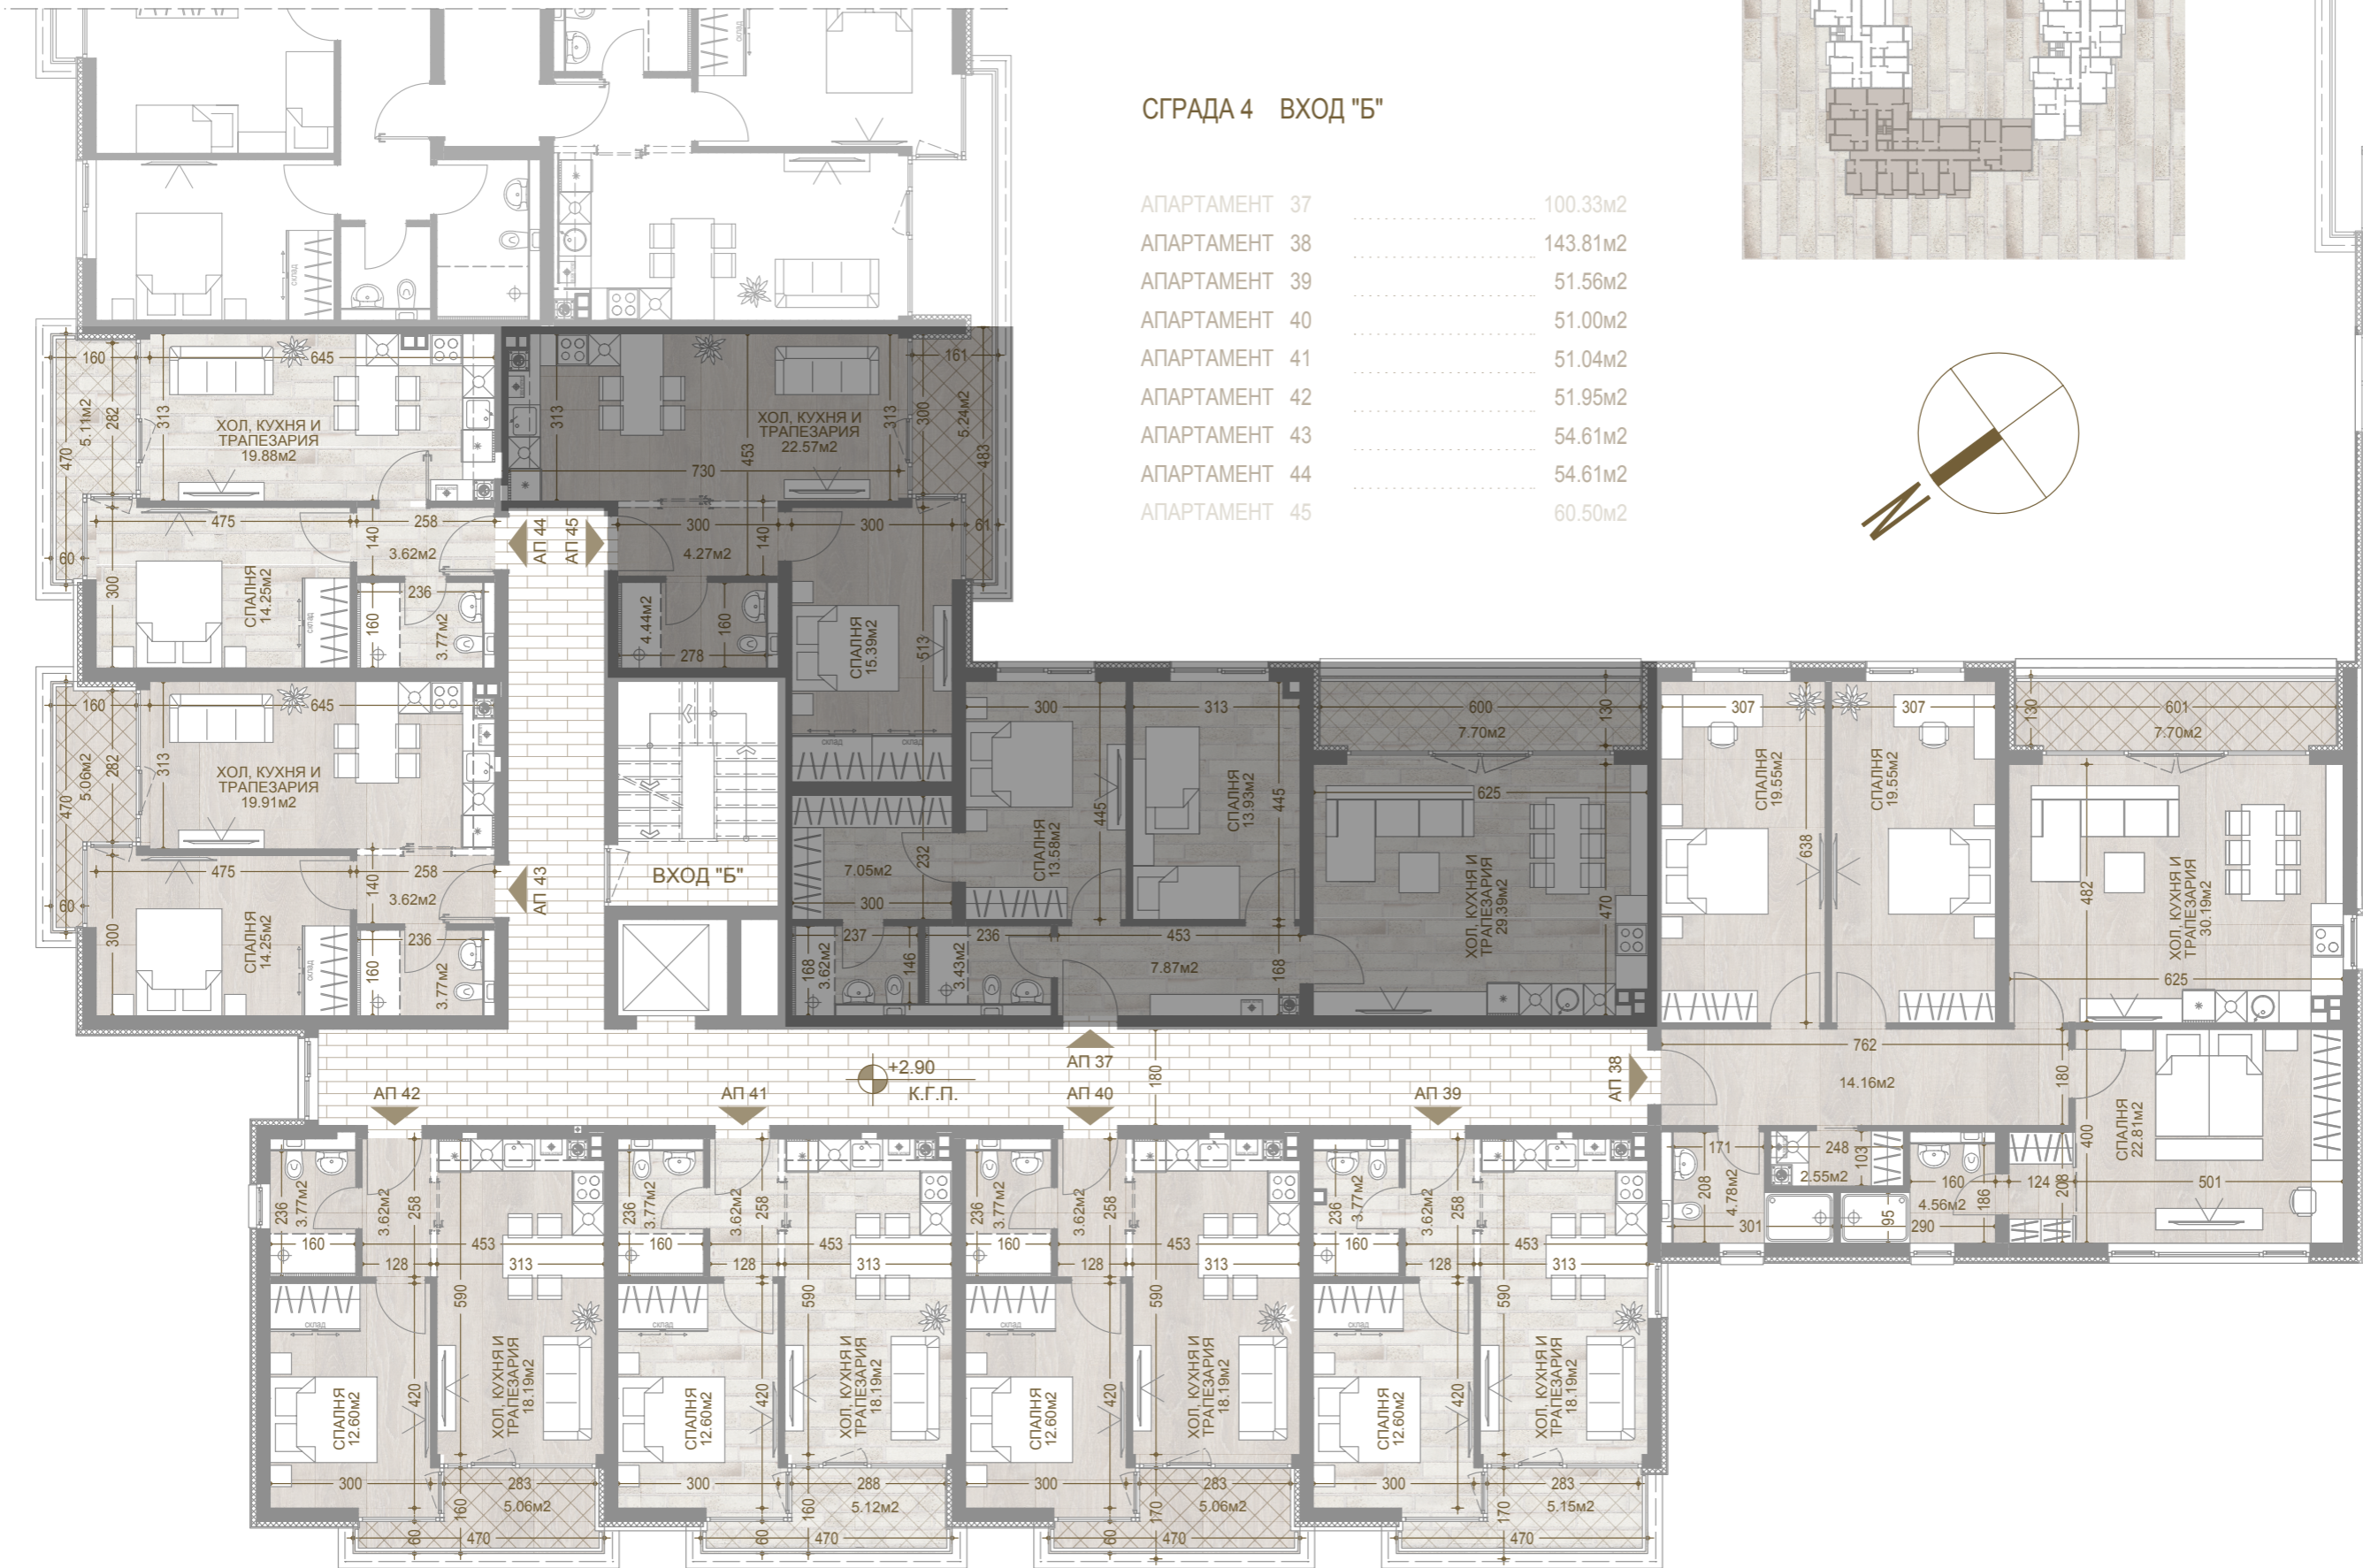

СГРАДА 4 ВХОД "Б" РАЗПРЕДЕЛЕНИЕ КОТИ +2.90 М 1:125

СГРАДА 4 ВХОД "Б"

АПАРТАМЕНТ 37	100.33м²
АПАРТАМЕНТ 38	143.81м²
АПАРТАМЕНТ 39	51.56м²
АПАРТАМЕНТ 40	51.00м²
АПАРТАМЕНТ 41	51.04м²
АПАРТАМЕНТ 42	51.95м²
АПАРТАМЕНТ 43	54.61м²
АПАРТАМЕНТ 44	54.61м²
АПАРТАМЕНТ 45	60.50м²