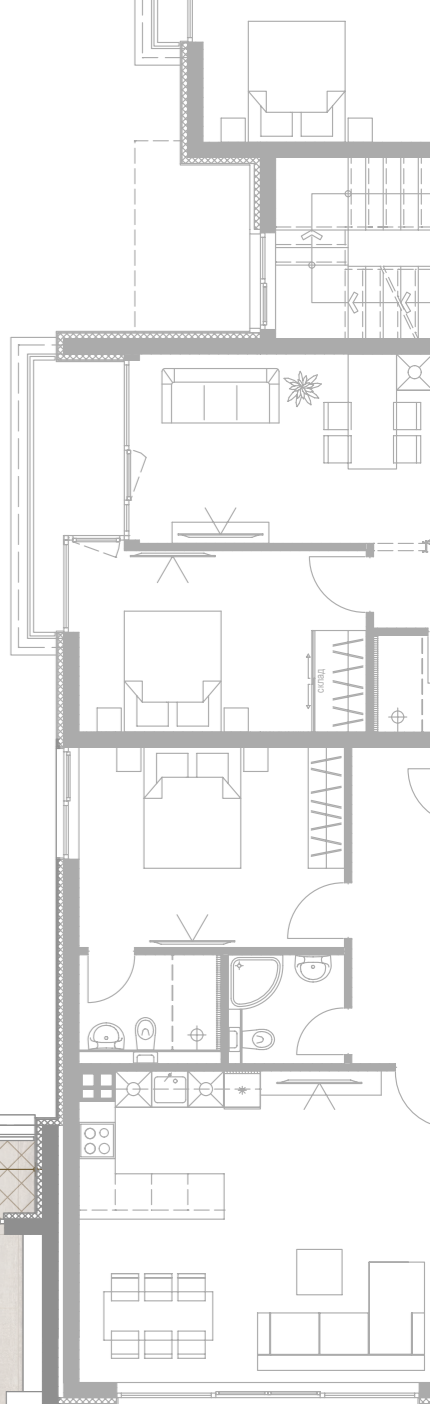

СГРАДА 4 ВХОД "Б" РАЗПРЕДЕЛЕНИЕ КОТИ +2.90 М 1:125

СГРАДА 4 ВХОД "Б"

АПАРТАМЕНТ 37	100.33м²
АПАРТАМЕНТ 38	143.81м²
АПАРТАМЕНТ 39	51.56м²
АПАРТАМЕНТ 40	51.00м²
АПАРТАМЕНТ 41	51.04м²
АПАРТАМЕНТ 42	51.95м²
АПАРТАМЕНТ 43	54.61м²
АПАРТАМЕНТ 44	54.61м²
АПАРТАМЕНТ 45	60.50м²