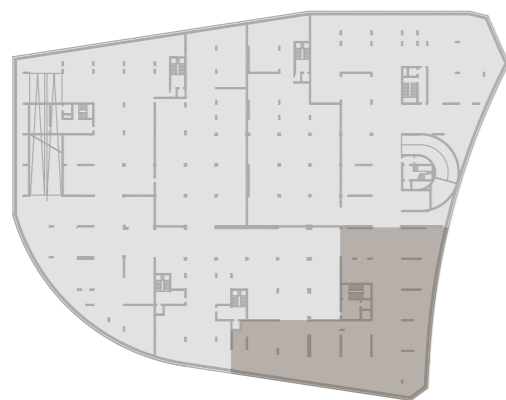

РАЗПРЕДЕЛЕНИЕ КОТА - 7.30 ЗОНА 7 М 1:200

ПОДЗЕМЕН ГАРАЖ - ЗОНА 5

ПАРКОМЯСТО 233	16.56м²
ПАРКОМЯСТО 234	15.30м²
ПАРКОМЯСТО 235	15.93м²
ПАРКОМЯСТО 236	16.44м²
ПАРКОМЯСТО 237	15.63м²
ПАРКОМЯСТО 238	15.68м²
ПАРКОМЯСТО 239	17.79м²

ПАРКОМЯСТО 244	17.93м²
ПАРКОМЯСТО 245	16.25м²
ПАРКОМЯСТО 246	16.89м²
ПАРКОМЯСТО 247	15.68м²
ПАРКОМЯСТО 248	15.63м²
ПАРКОМЯСТО 249	17.50м²

ПАРКОМЯСТО 250	23.95м²
ПАРКОМЯСТО 251	16.78м²
ПАРКОМЯСТО 252	17.72м²
ПАРКОМЯСТО 253	17.18м²
ПАРКОМЯСТО 254	18.09м²
ПАРКОМЯСТО 255	19.21м²
ПАРКОМЯСТО 256	20.18м²
ПАРКОМЯСТО 257	16.38м²
ПАРКОМЯСТО 258	16.25м²
ПАРКОМЯСТО 259	20.70м²
ПАРКОМЯСТО 260	20.70м²