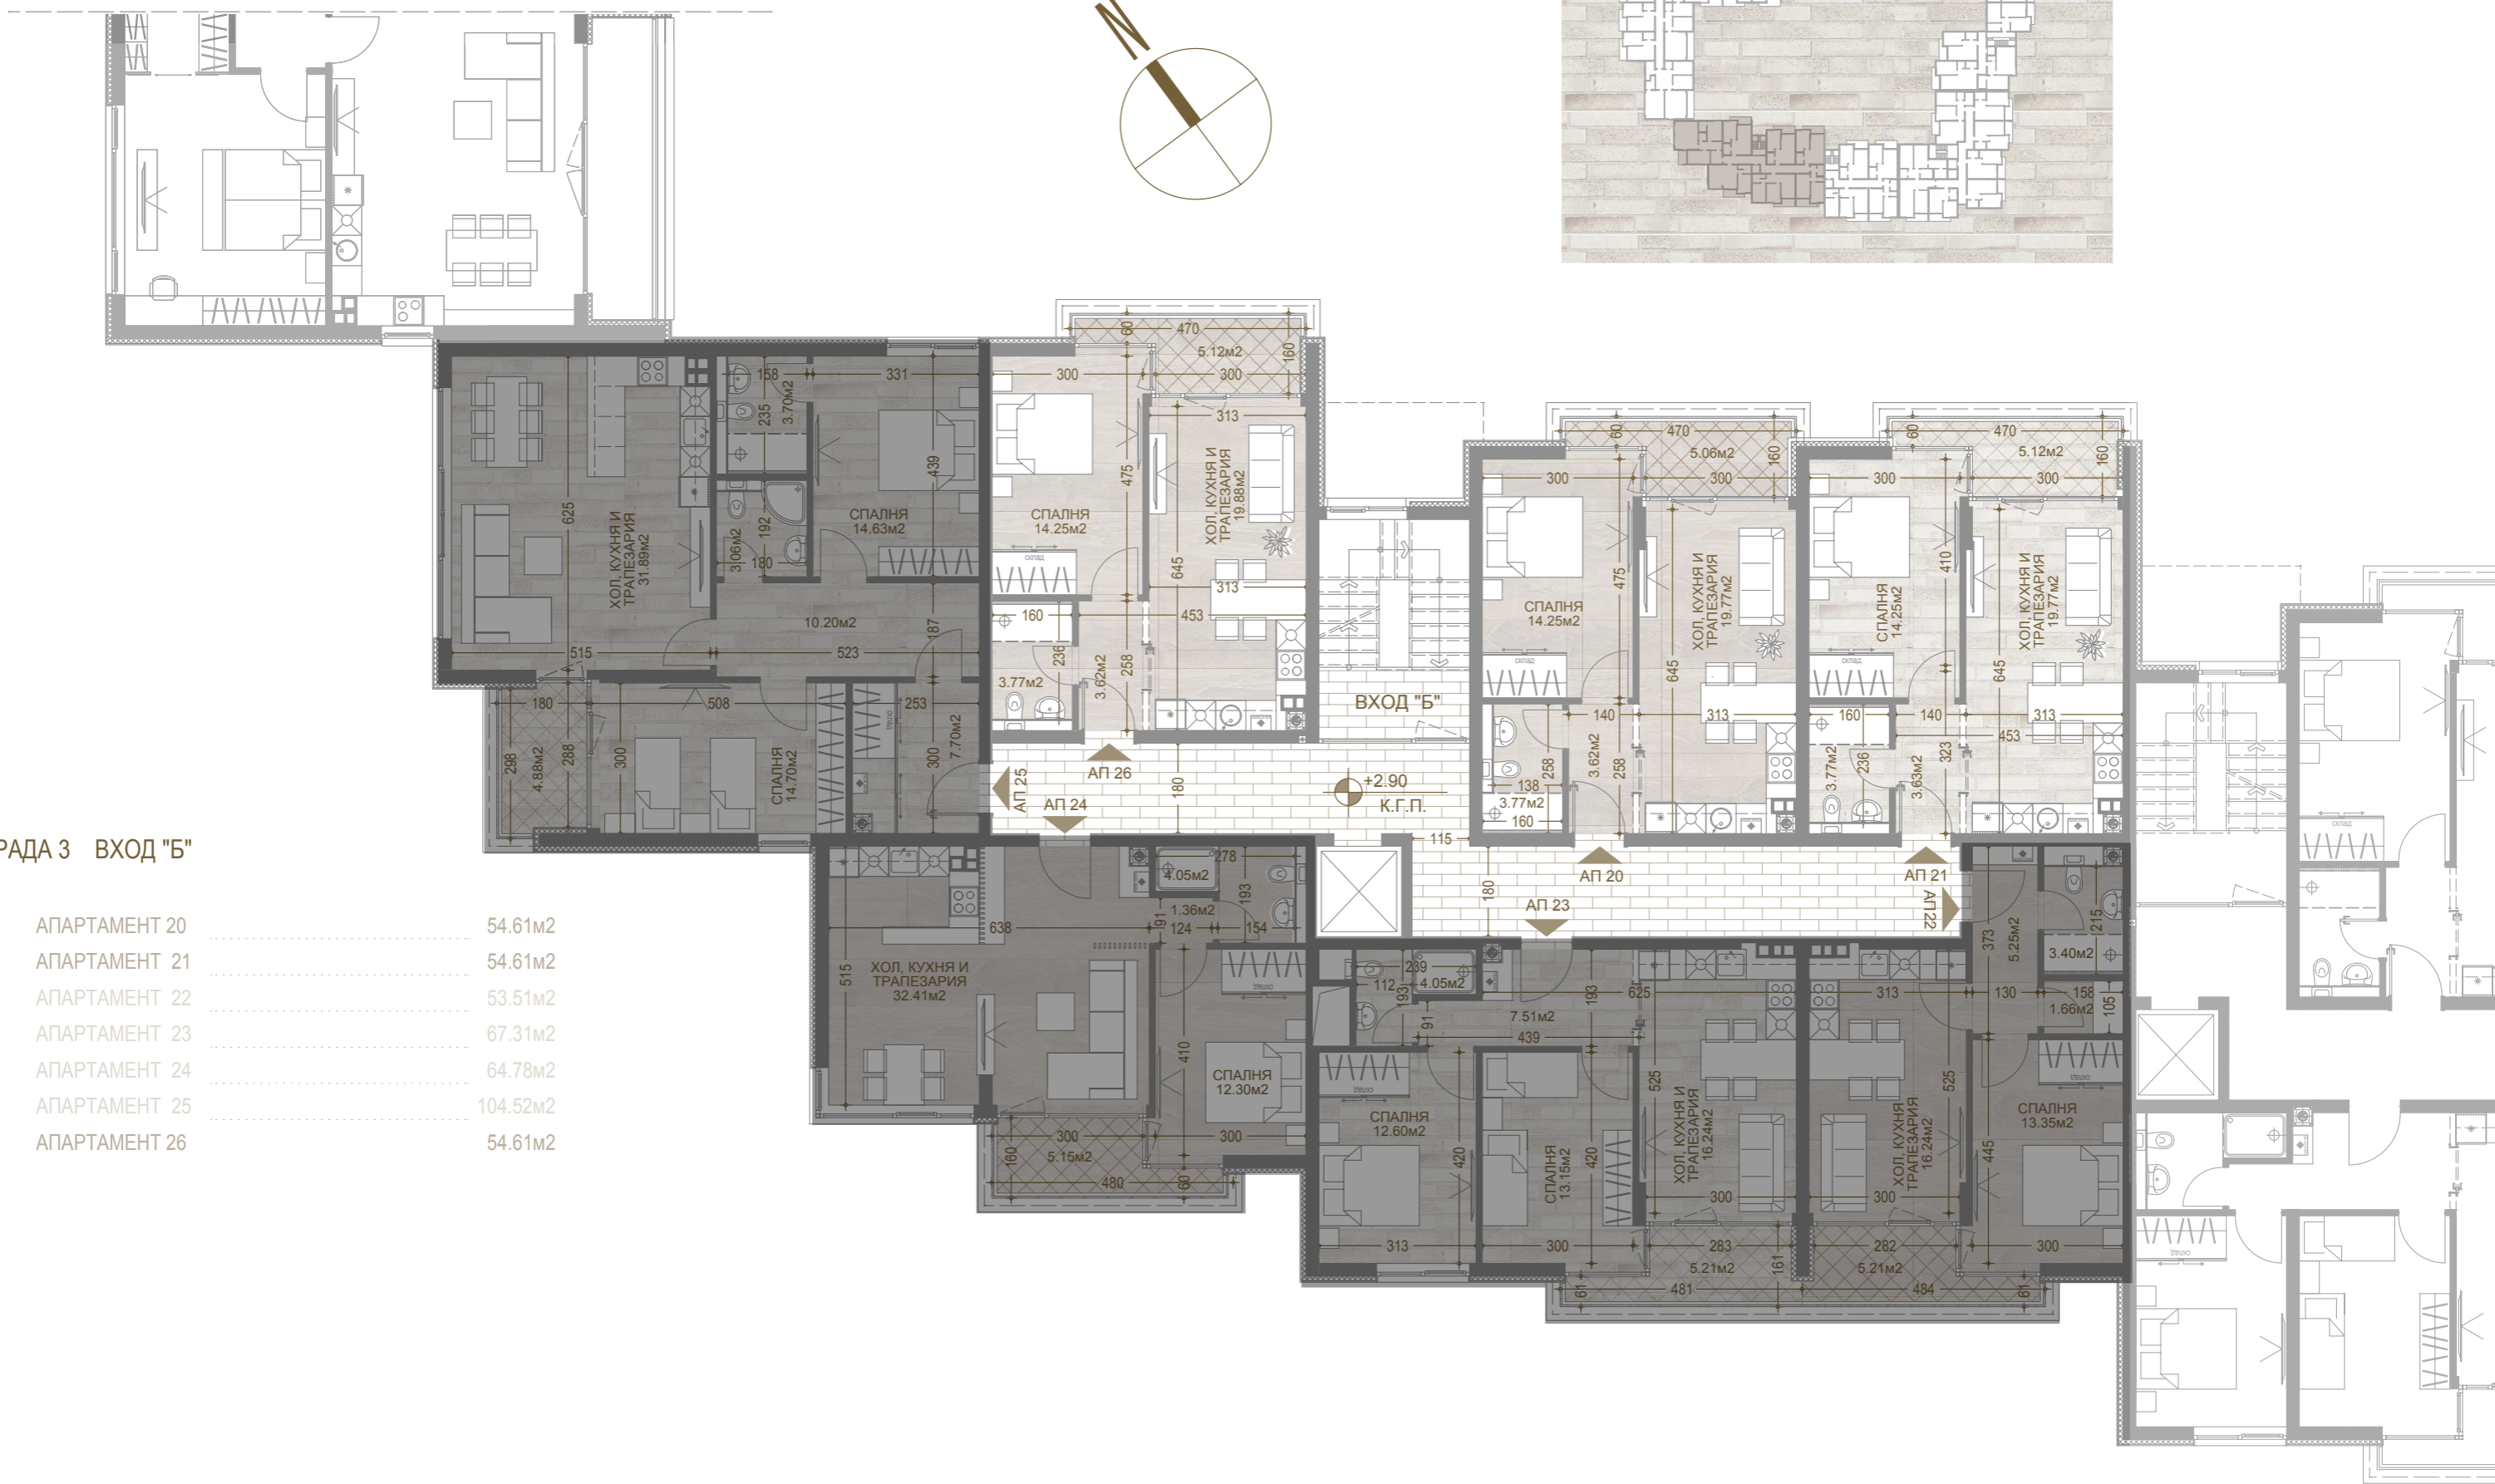

СГРАДА 3 ВХОД "Б" РАЗПРЕДЕЛЕНИЕ КОТИ +2.90 М 1:125

2.

СГРАДА 3 ВХОД "Б"

АПАРТАМЕНТ 20	54.61м²
АПАРТАМЕНТ 21	54.61м²
АПАРТАМЕНТ 22	53.51м²
АПАРТАМЕНТ 23	67.31м²
АПАРТАМЕНТ 24	64.78м²
АПАРТАМЕНТ 25	104.52м²
АПАРТАМЕНТ 26	54.61м²