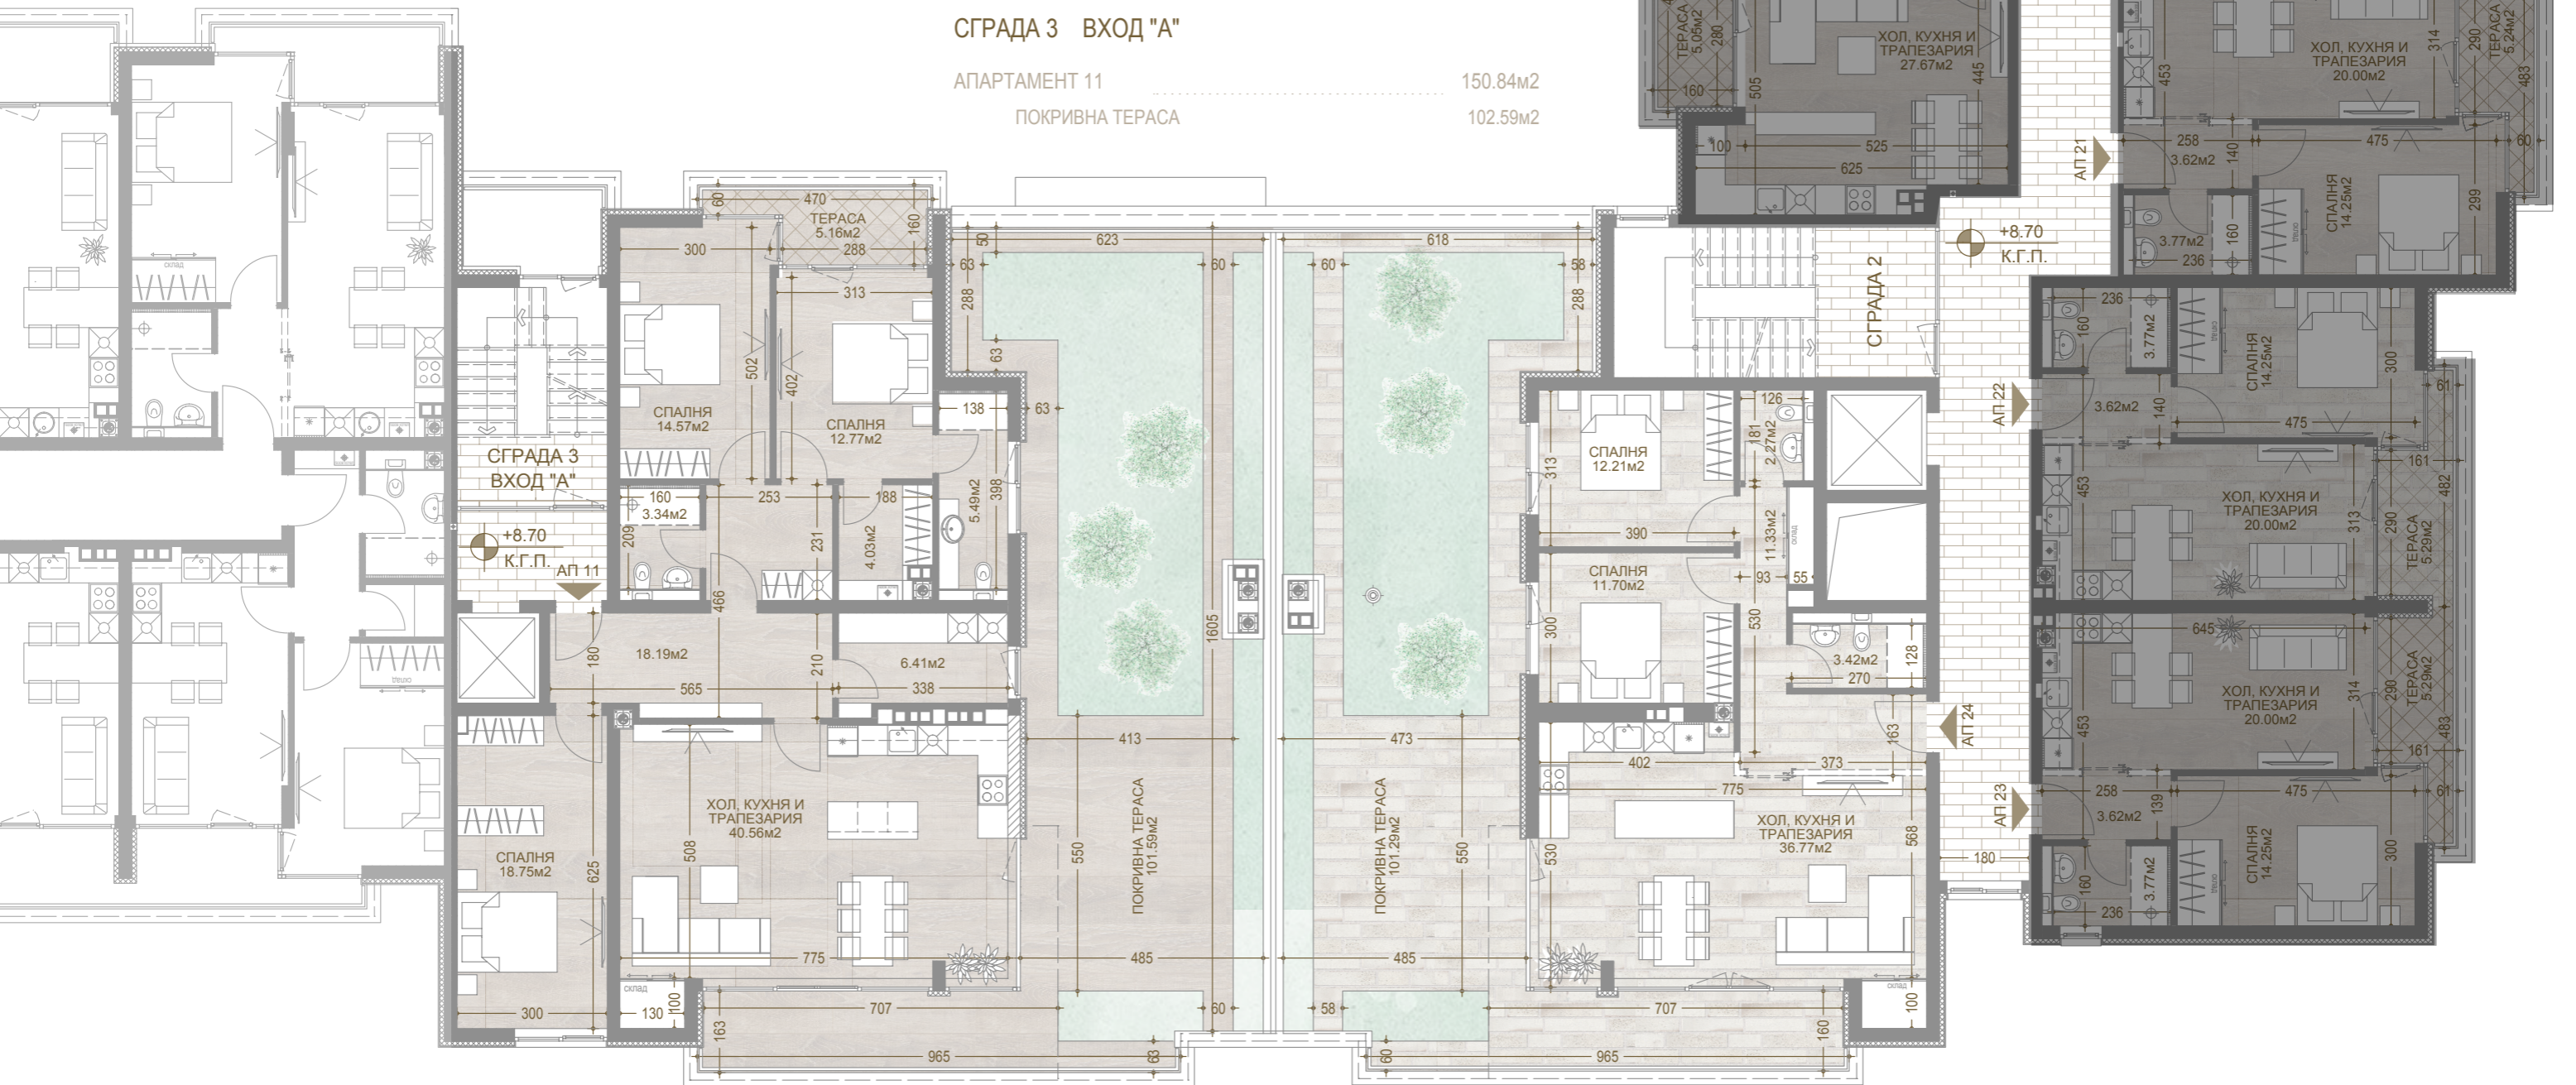

СГРАДА 3 ВХОД "А"

АПАРТАМЕНТ 11	150.84м²
ПОКРИВНА ТЕРАСА	102.59м²