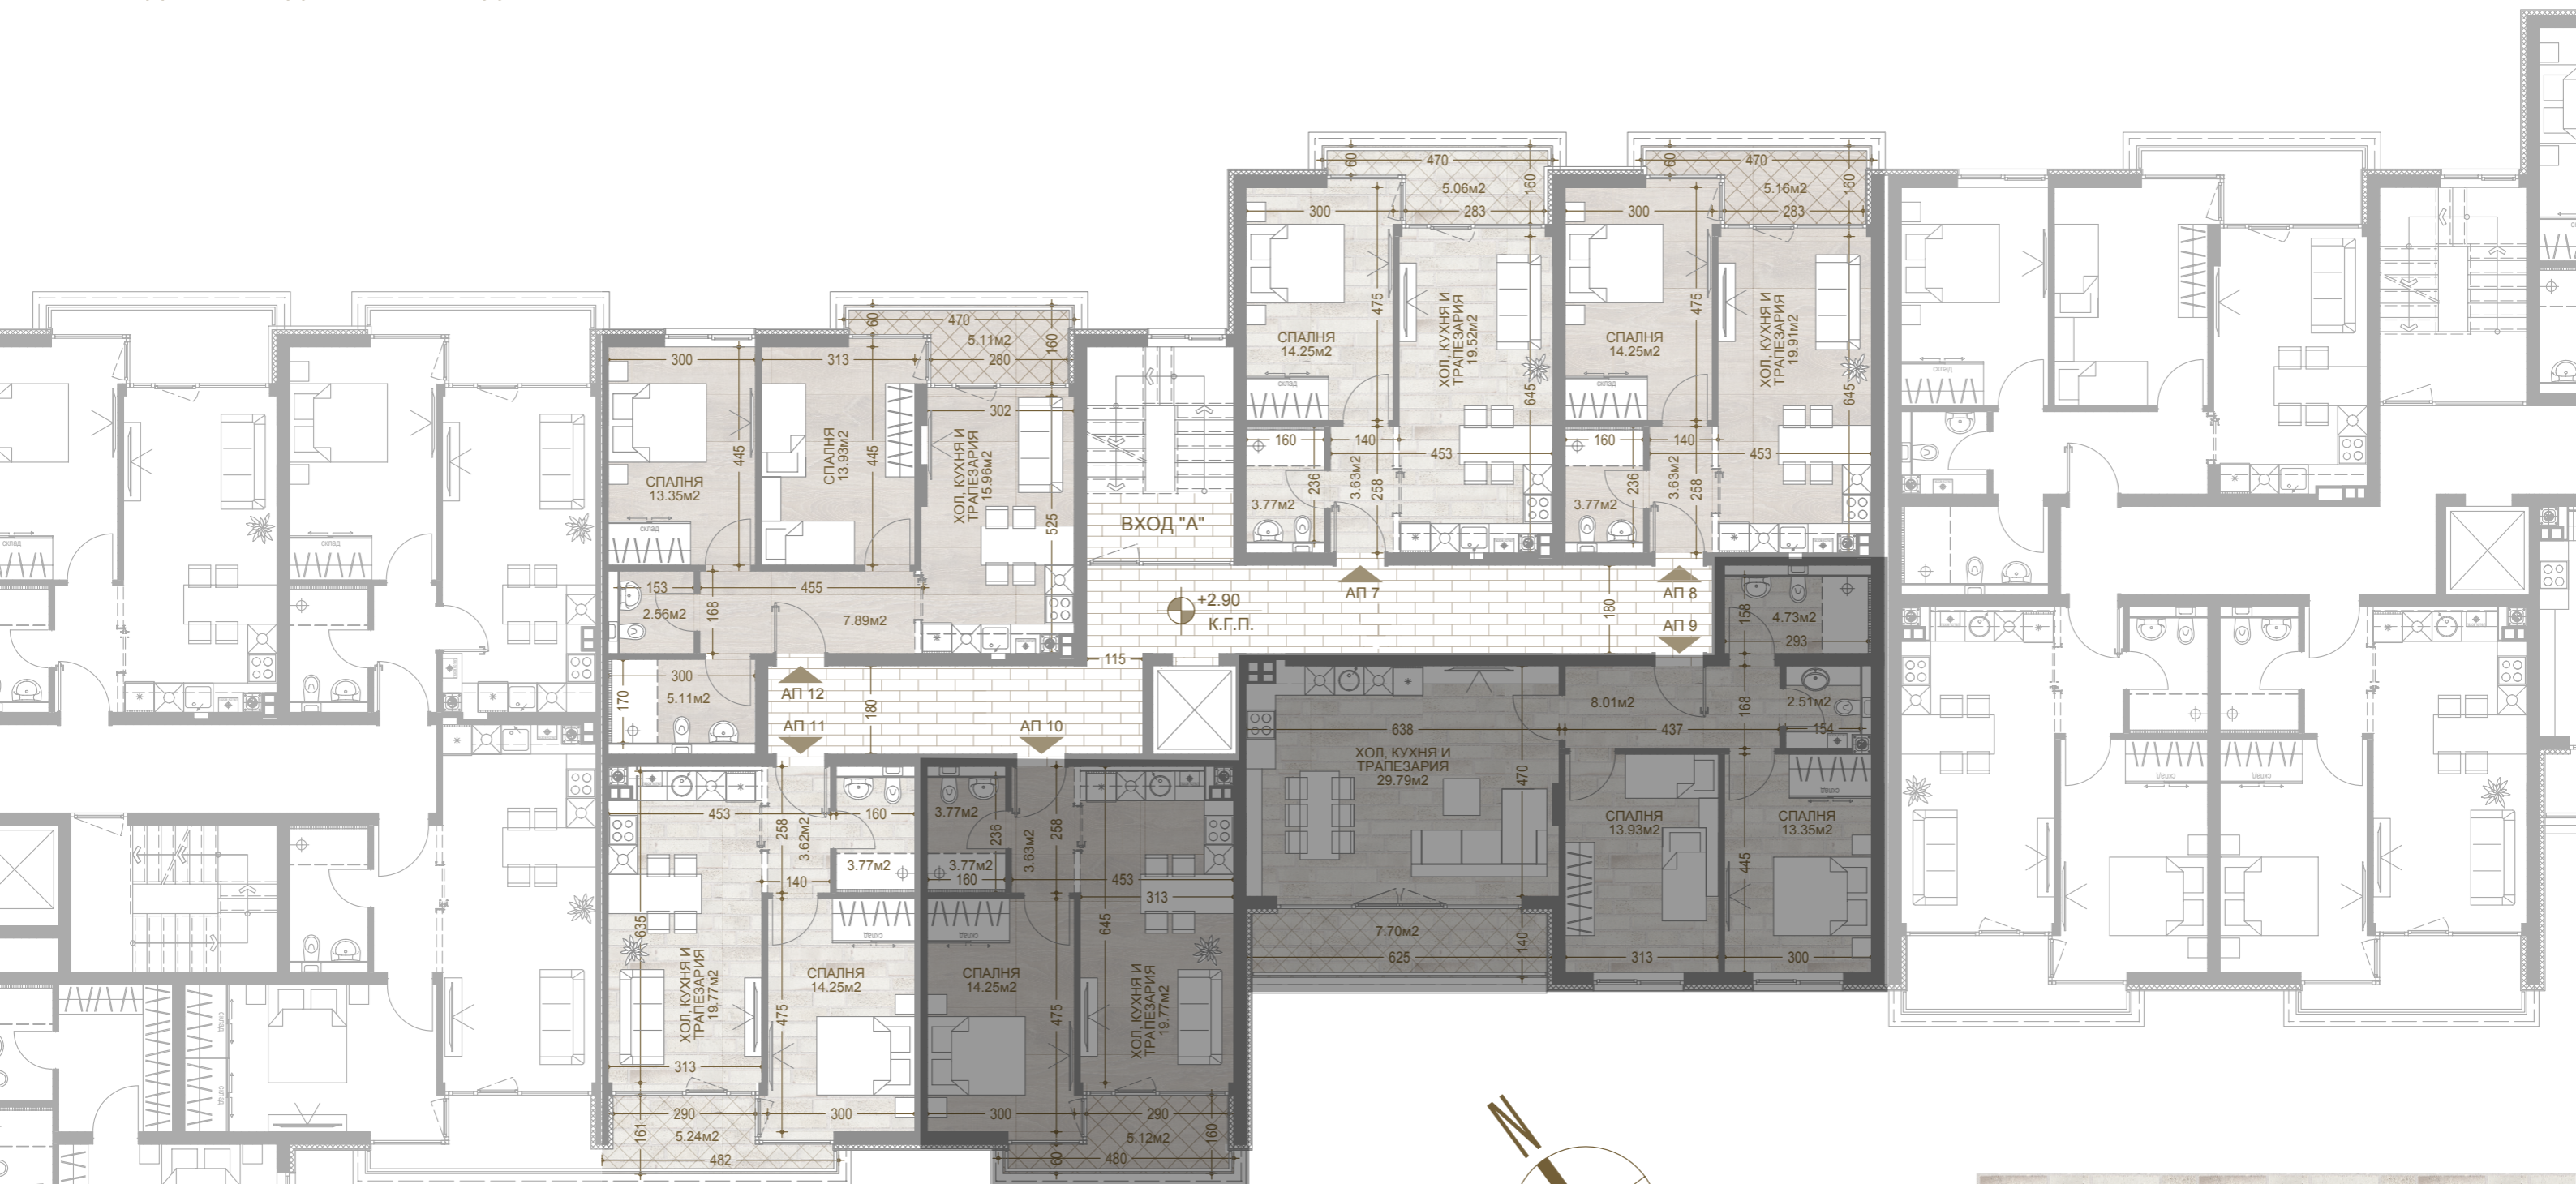

СГРАДА 4 ВХОД "А" РАЗПРЕДЕЛЕНИЕ КОТИ +2.90 М 1:125

СГРАДА 4 ВХОД "А"

АПАРТАМЕНТ 7	54.61м2
АПАРТАМЕНТ 8	54.61м2
АПАРТАМЕНТ 9	92.79м2
АПАРТАМЕНТ 10	54.61м2
АПАРТАМЕНТ 11	54.59м2
АПАРТАМЕНТ 12	75.01м2