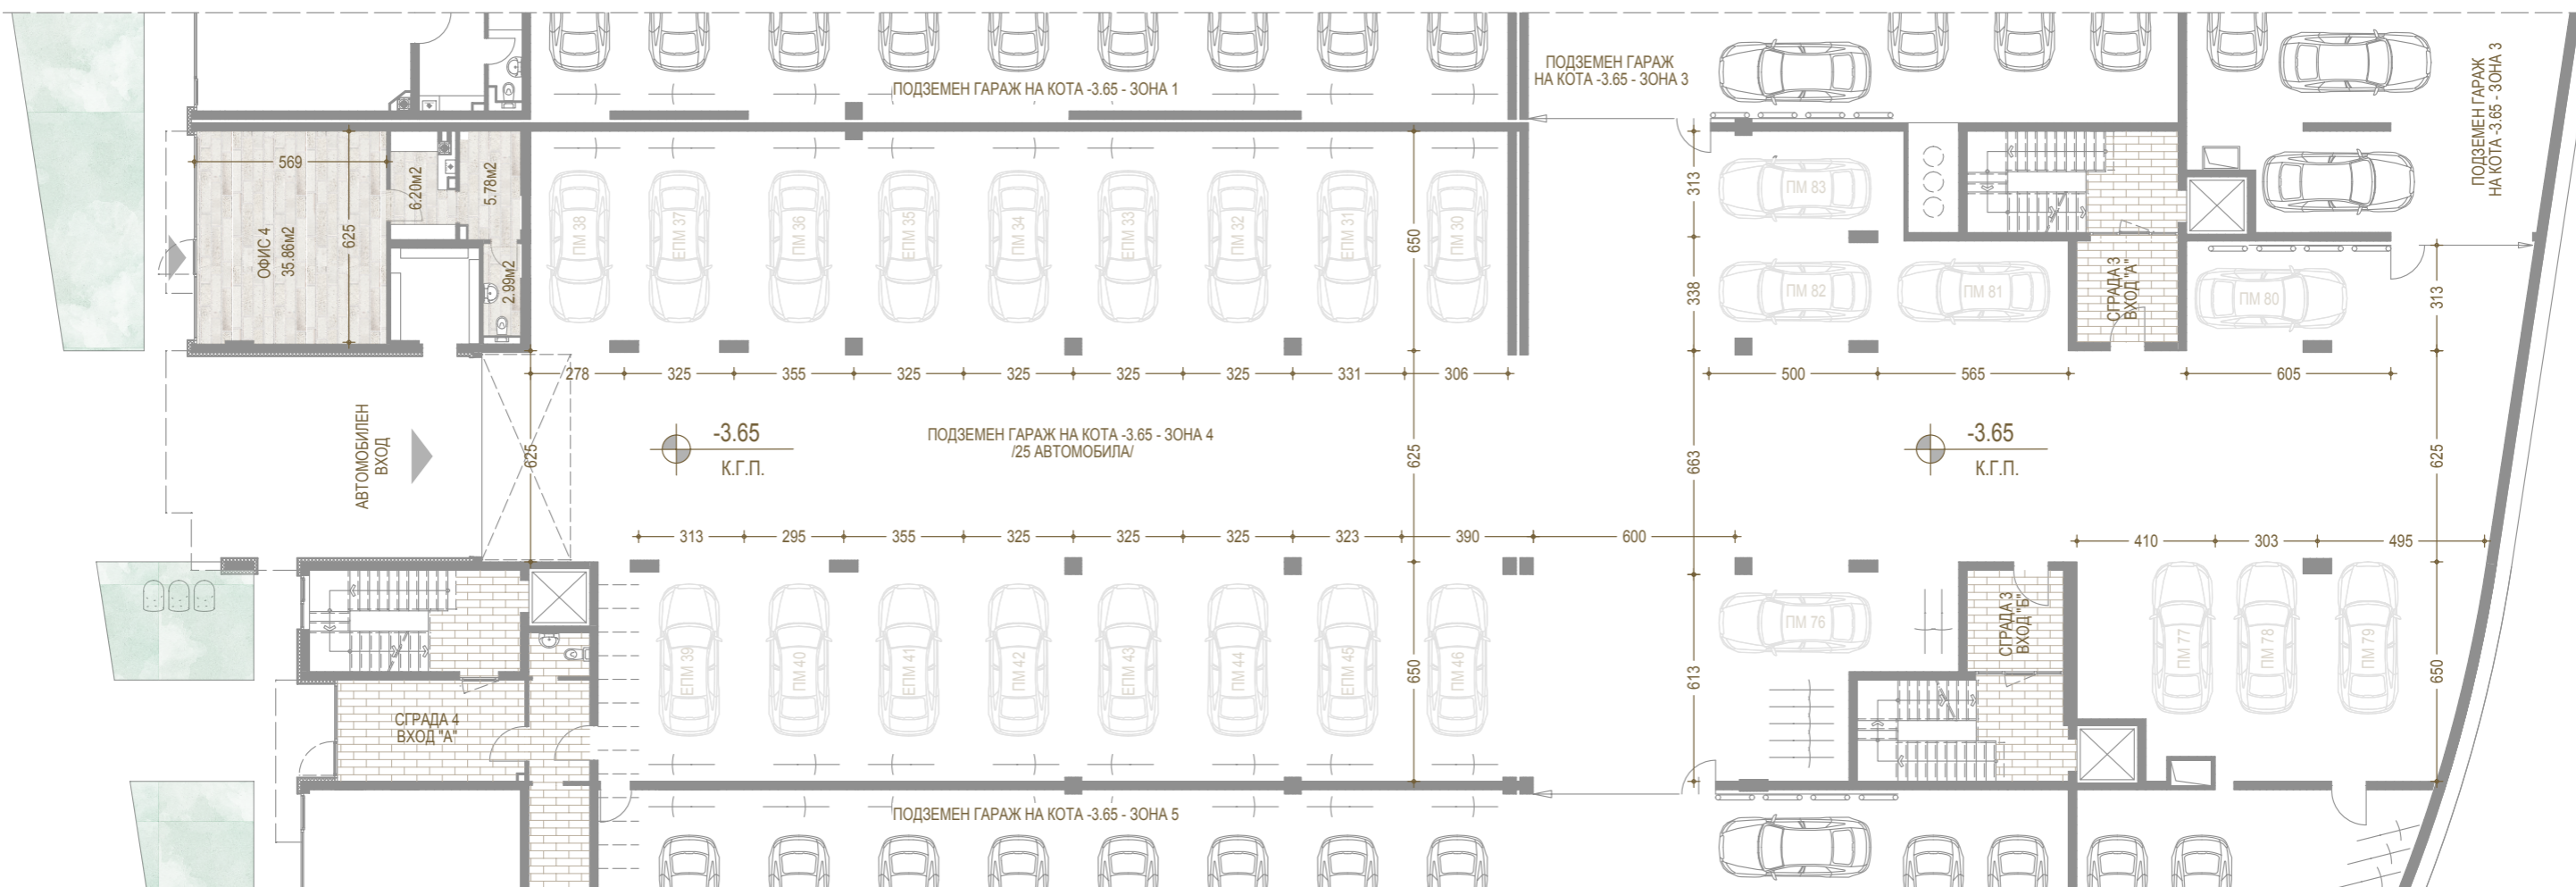

СГРАДА 4

ОФИС 4 ..... 56.33м²

ПОДЗЕМЕН ГАРАЖ - ЗОНА 4

ПАРКОМЯСТО 30	19.91м²
ПАРКОМЯСТО 31	21.44м²
ПАРКОМЯСТО 32	21.03м²
ПАРКОМЯСТО 33	21.03м²
ПАРКОМЯСТО 34	21.03м²
ПАРКОМЯСТО 35	20.97м²
ПАРКОМЯСТО 36	22.79м²

ПАРКОМЯСТО 37	20.87м²
ПАРКОМЯСТО 38	17.91м²
ПАРКОМЯСТО 39	20.13м²
ПАРКОМЯСТО 40	19.05м²
ПАРКОМЯСТО 41	22.95м²
ПАРКОМЯСТО 42	21.00м²
ПАРКОМЯСТО 43	21.00м²
ПАРКОМЯСТО 44	21.00м²
ПАРКОМЯСТО 45	20.84м²
ПАРКОМЯСТО 46	24.91м²

ПАРКОМЯСТО 76	14.38м²
ПАРКОМЯСТО 77	21.34м²
ПАРКОМЯСТО 78	19.51м²
ПАРКОМЯСТО 79	28.17м²
ПАРКОМЯСТО 80	18.65м²
ПАРКОМЯСТО 81	18.36м²
ПАРКОМЯСТО 82	16.28м²
ПАРКОМЯСТО 83	17.95м²

*** ЕПМ - паркомясто за електрически автомобил