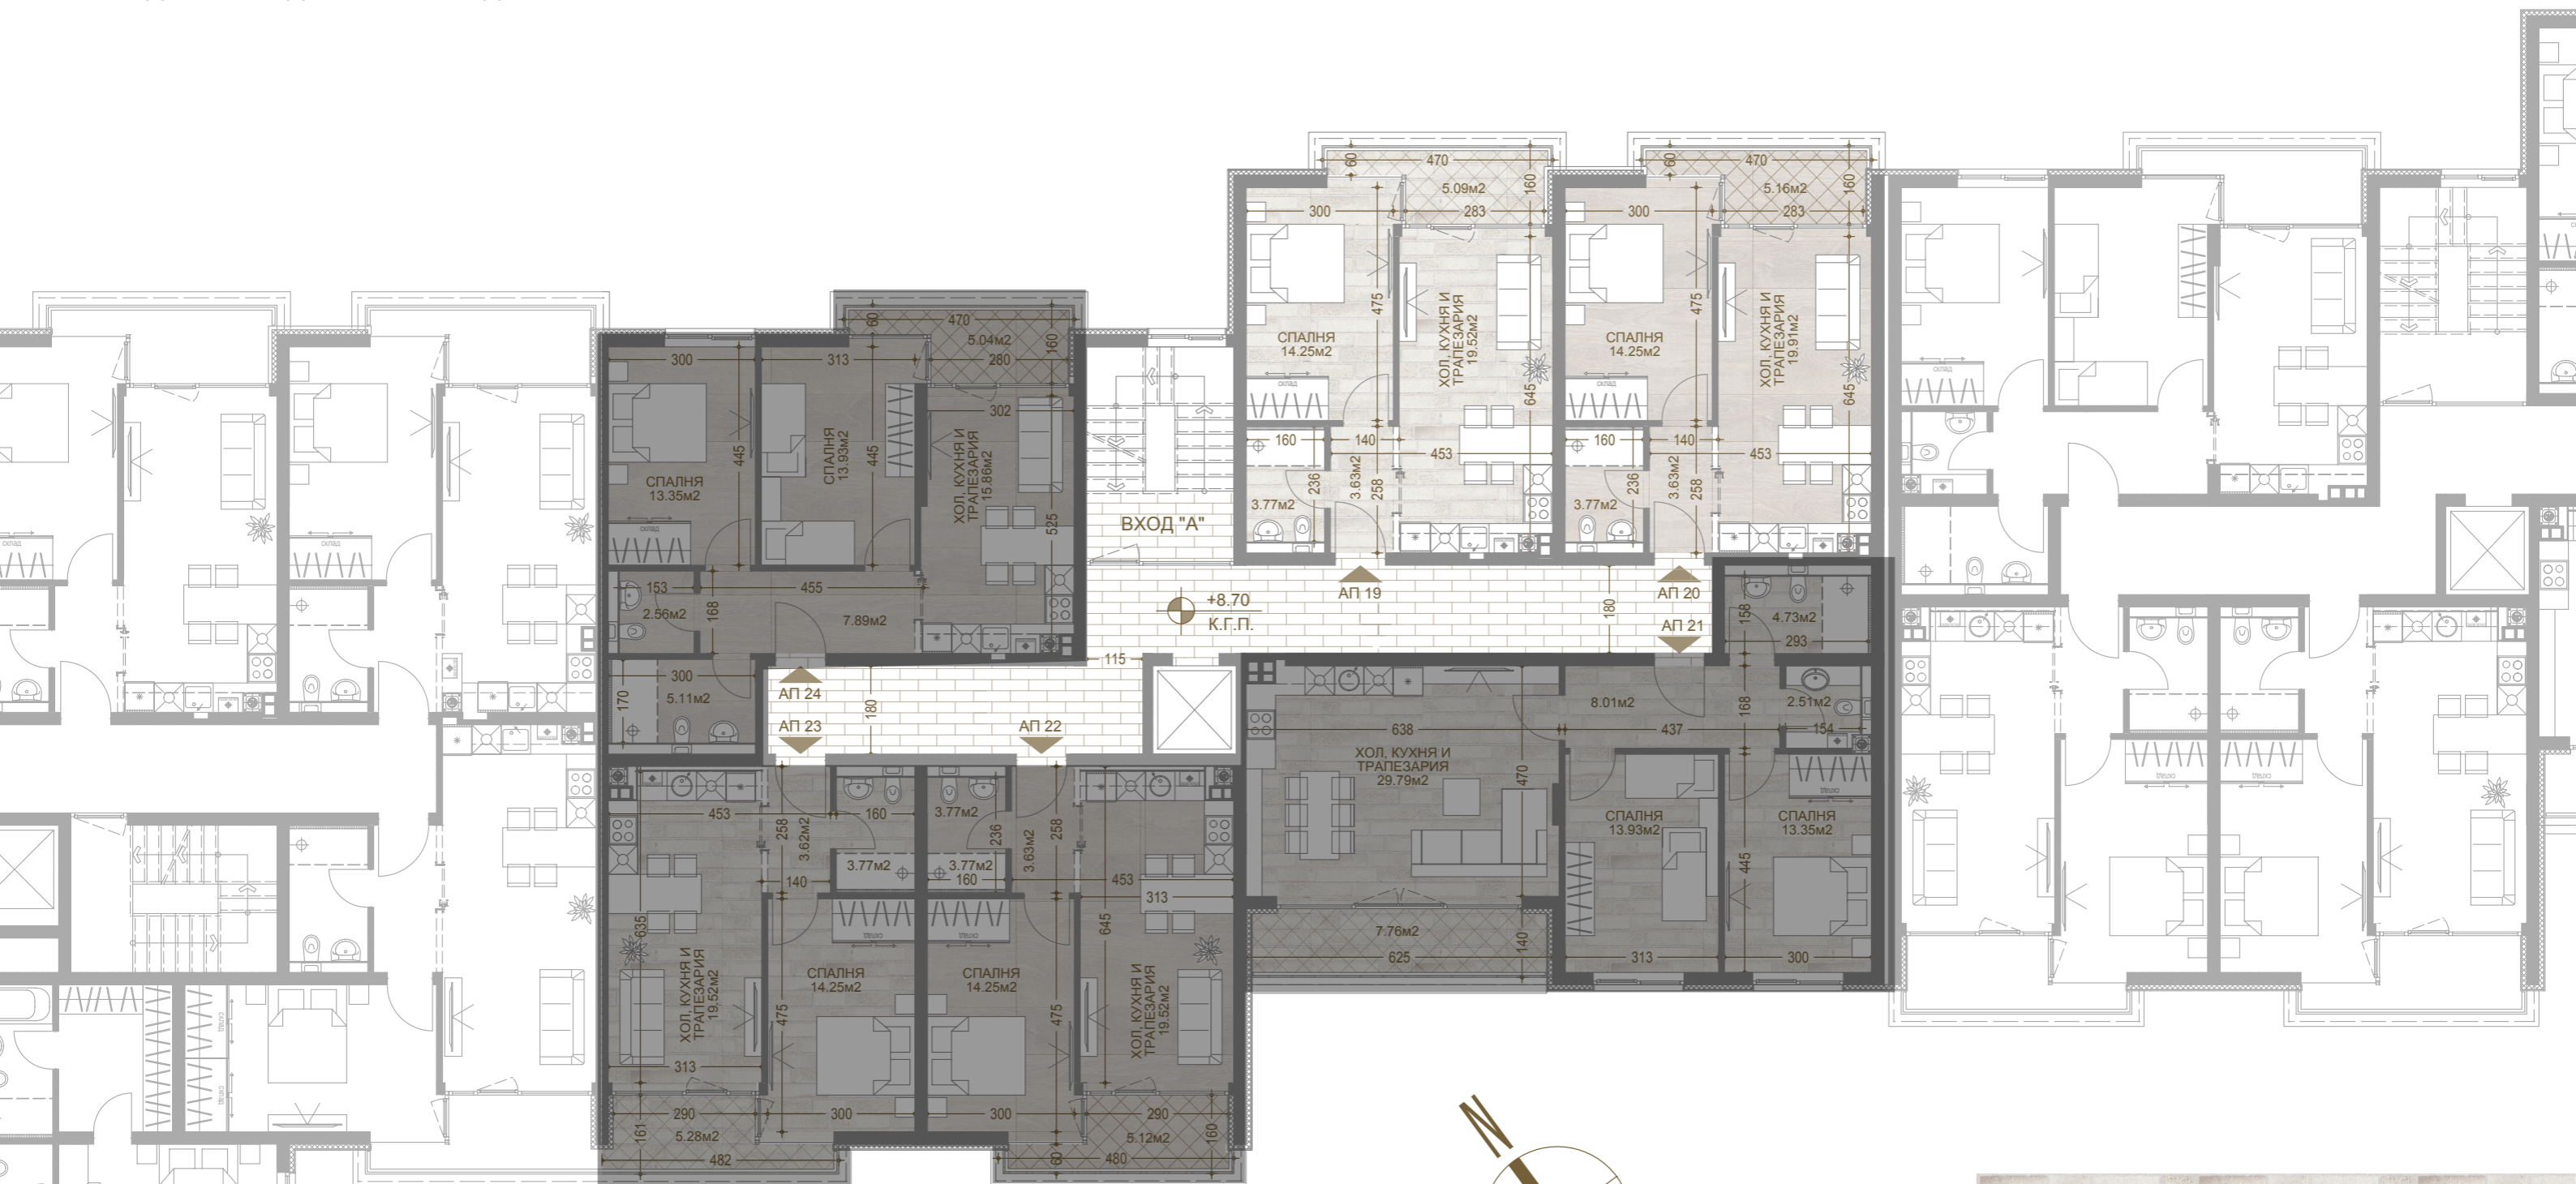

СГРАДА 2 и СГРАДА 3 ВХОД "А" РАЗПРЕДЕЛЕНИЕ КОТА +8.70 М 1:125

СГРАДА 2

АПАРТАМЕНТ 19	87.23м ²
АПАРТАМЕНТ 20	54.59м ²
АПАРТАМЕНТ 21	54.59м ²
АПАРТАМЕНТ 22	54.64м ²
АПАРТАМЕНТ 23	55.62м ²
АПАРТАМЕНТ 24	90.37м ²
ПОКРИВНА ТЕРАСА	101.29м ²

СГРАДА 3 ВХОД "А"

АПАРТАМЕНТ 11	150.84м ²
ПОКРИВНА ТЕРАСА	102.59м ²

+8.70
К.Г.П.

СГРАДА 3 ВХОД "Б"

АПАРТАМЕНТ 34	54.61m ²
АПАРТАМЕНТ 35	54.61m ²
АПАРТАМЕНТ 36	53.51m ²
АПАРТАМЕНТ 37	67.31m ²
АПАРТАМЕНТ 38	64.83m ²
АПАРТАМЕНТ 39	105.08m ²
ПОКРИВНА ТЕРАСА	72.88m ²
АПАРТАМЕНТ 40	54.61m ²

СГРАДА 2 и СГРАДА 3 ВХОД "А" РАЗПРЕДЕЛЕНИЕ КОТА +11.60 М 1:125

СГРАДА 2

АПАРТАМЕНТ 25	87.23м ²
АПАРТАМЕНТ 26	54.59м ²
АПАРТАМЕНТ 27	54.59м ²
АПАРТАМЕНТ 28	54.64м ²
АПАРТАМЕНТ 29	54.62м ²
АПАРТАМЕНТ 30	105.59м ²