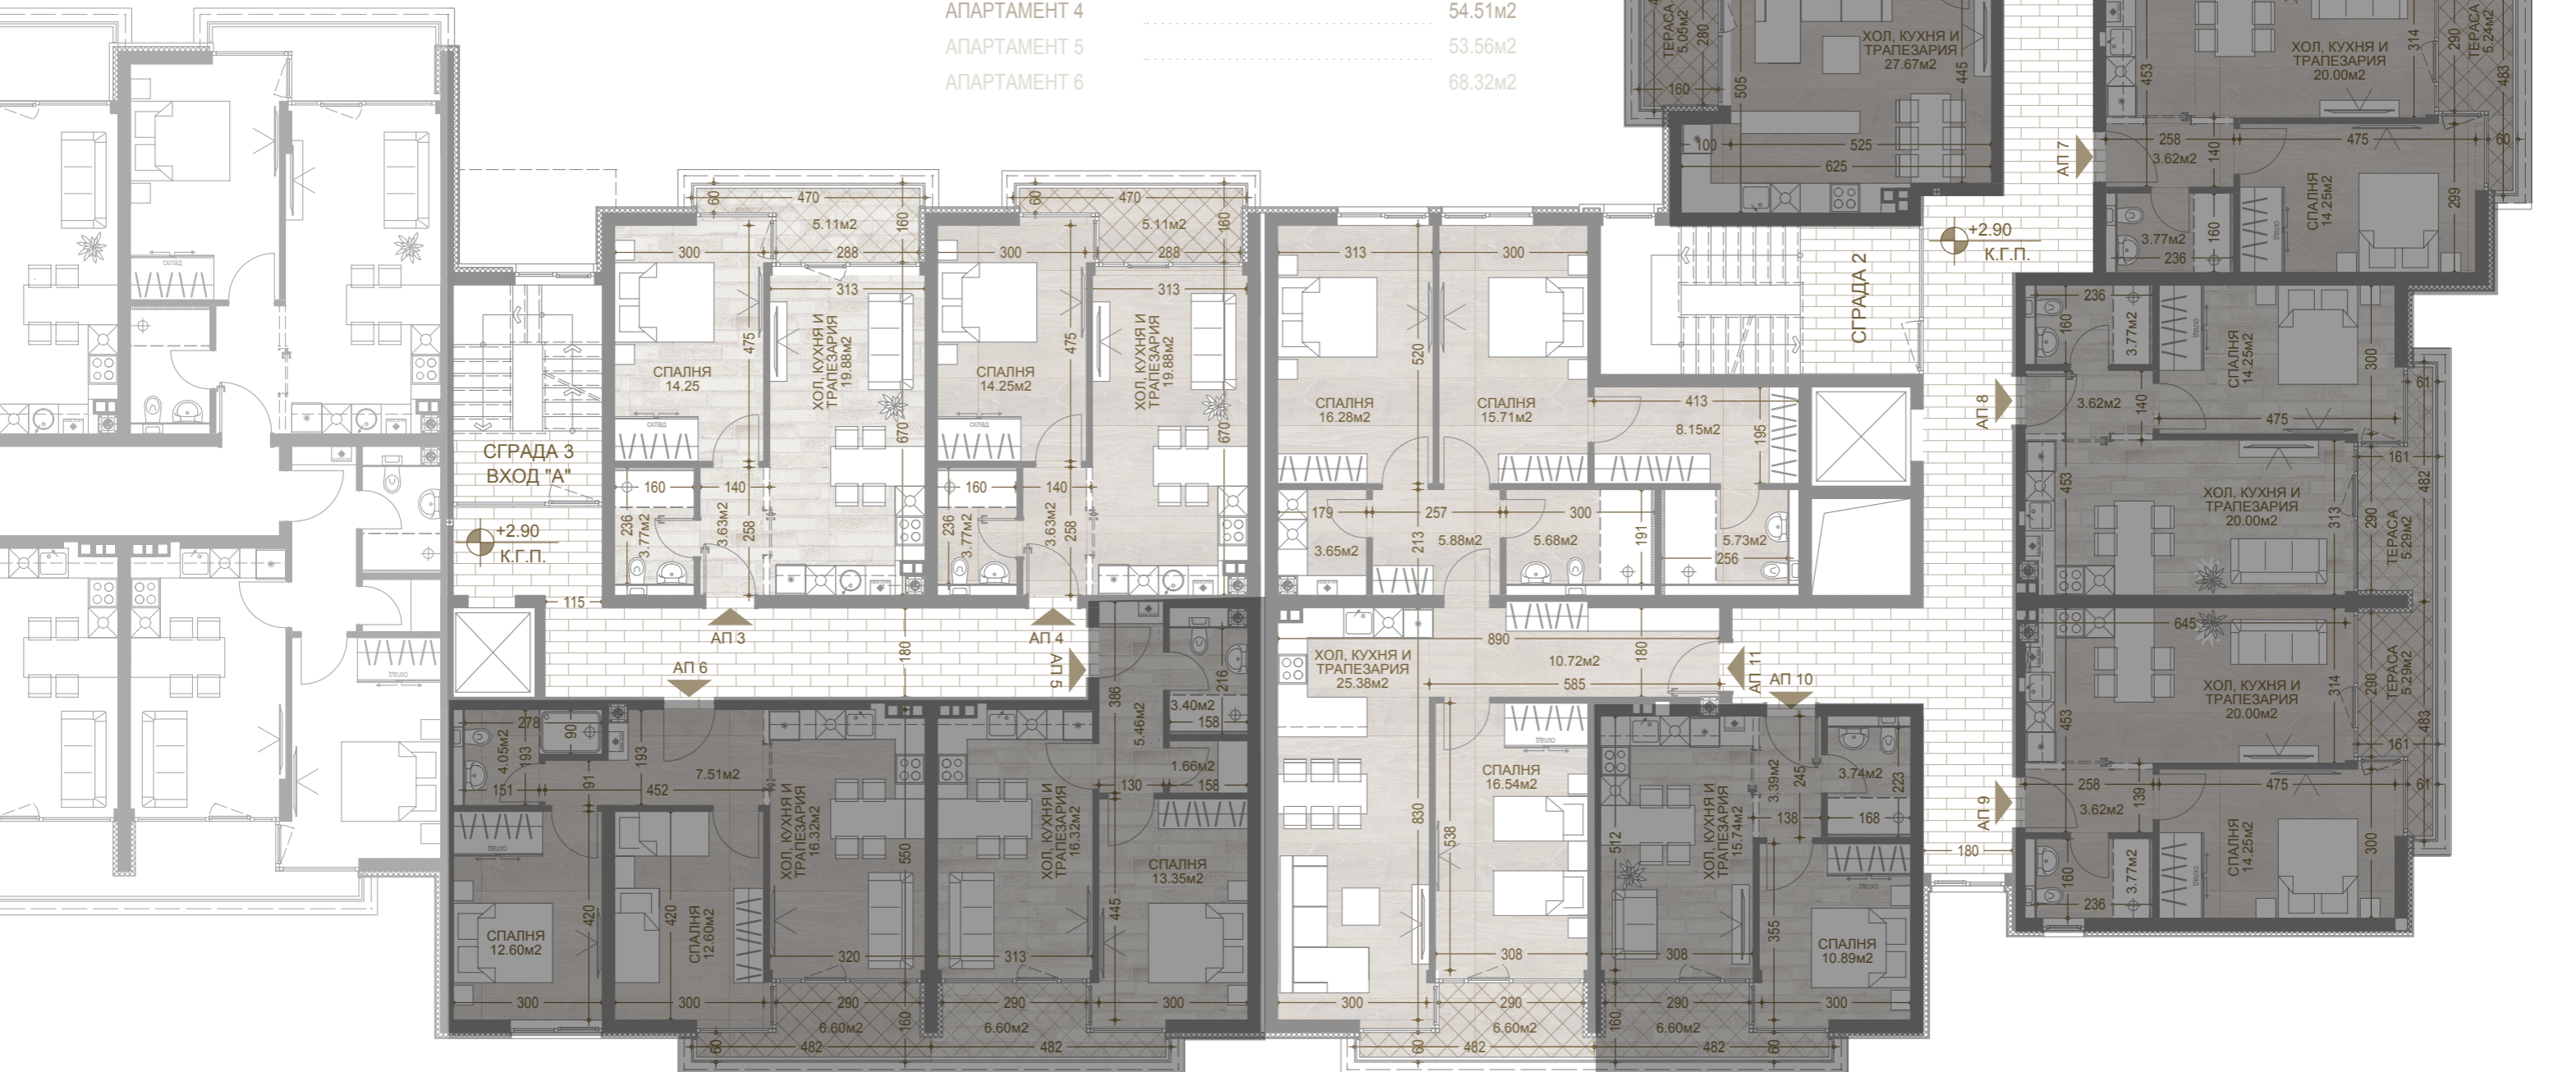

СГРАДА 3 ВХОД "А"

АПАРТАМЕНТ 3	54.61м²
АПАРТАМЕНТ 4	54.51м²
АПАРТАМЕНТ 5	53.56м²
АПАРТАМЕНТ 6	68.32м²