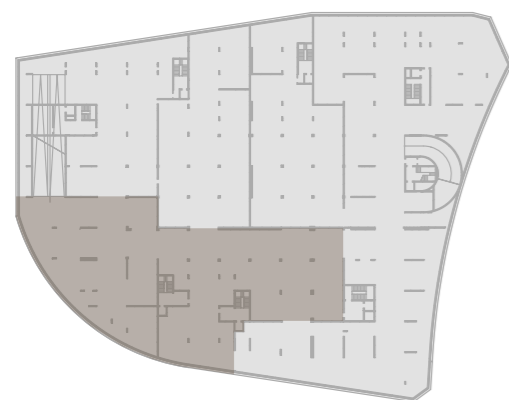

РАЗПРЕДЕЛЕНИЕ КОТА - 7.30 ЗОНИ 5 и 6 М 1:200

ПОДЗЕМЕН ГАРАЖ - ЗОНА 5

ПАРКОМЯСТО 185	22.34м²
ПАРКОМЯСТО 186	20.25м²
ПАРКОМЯСТО 207	20.31м²
ПАРКОМЯСТО 208	18.21м²
ПАРКОМЯСТО 209	23.93м²
ПАРКОМЯСТО 210	19.88м²
ПАРКОМЯСТО 211	18.88м²
ПАРКОМЯСТО 212	20.02м²
ПАРКОМЯСТО 213	26.39м²
ПАРКОМЯСТО 214	18.59м²
ПАРКОМЯСТО 215	16.25м²

ПАРКОМЯСТО 216	17.39м²
ПАРКОМЯСТО 217	17.05м²
ПАРКОМЯСТО 218	15.56м²
ПАРКОМЯСТО 219	15.00м²

ПОДЗЕМЕН ГАРАЖ - ЗОНА 6

ПАРКОМЯСТО 220	20.16м²	ПАРКОМЯСТО 225	16.20м²	ПАРКОМЯСТО 230	18.24м²
ПАРКОМЯСТО 221	21.34м²	ПАРКОМЯСТО 226	16.28м²	ПАРКОМЯСТО 231	20.59м²
ПАРКОМЯСТО 222	19.51м²	ПАРКОМЯСТО 227	15.98м²	ПАРКОМЯСТО 232	17.96м²
ПАРКОМЯСТО 223	28.17м²	ПАРКОМЯСТО 228	16.13м²	ПАРКОМЯСТО 241	18.90м²
ПАРКОМЯСТО 224	18.65м²	ПАРКОМЯСТО 229	16.69м²	ПАРКОМЯСТО 242	18.31м²
				ПАРКОМЯСТО 243	14.94м²

*** ЕПМ - паркомясто за електрически автомобил