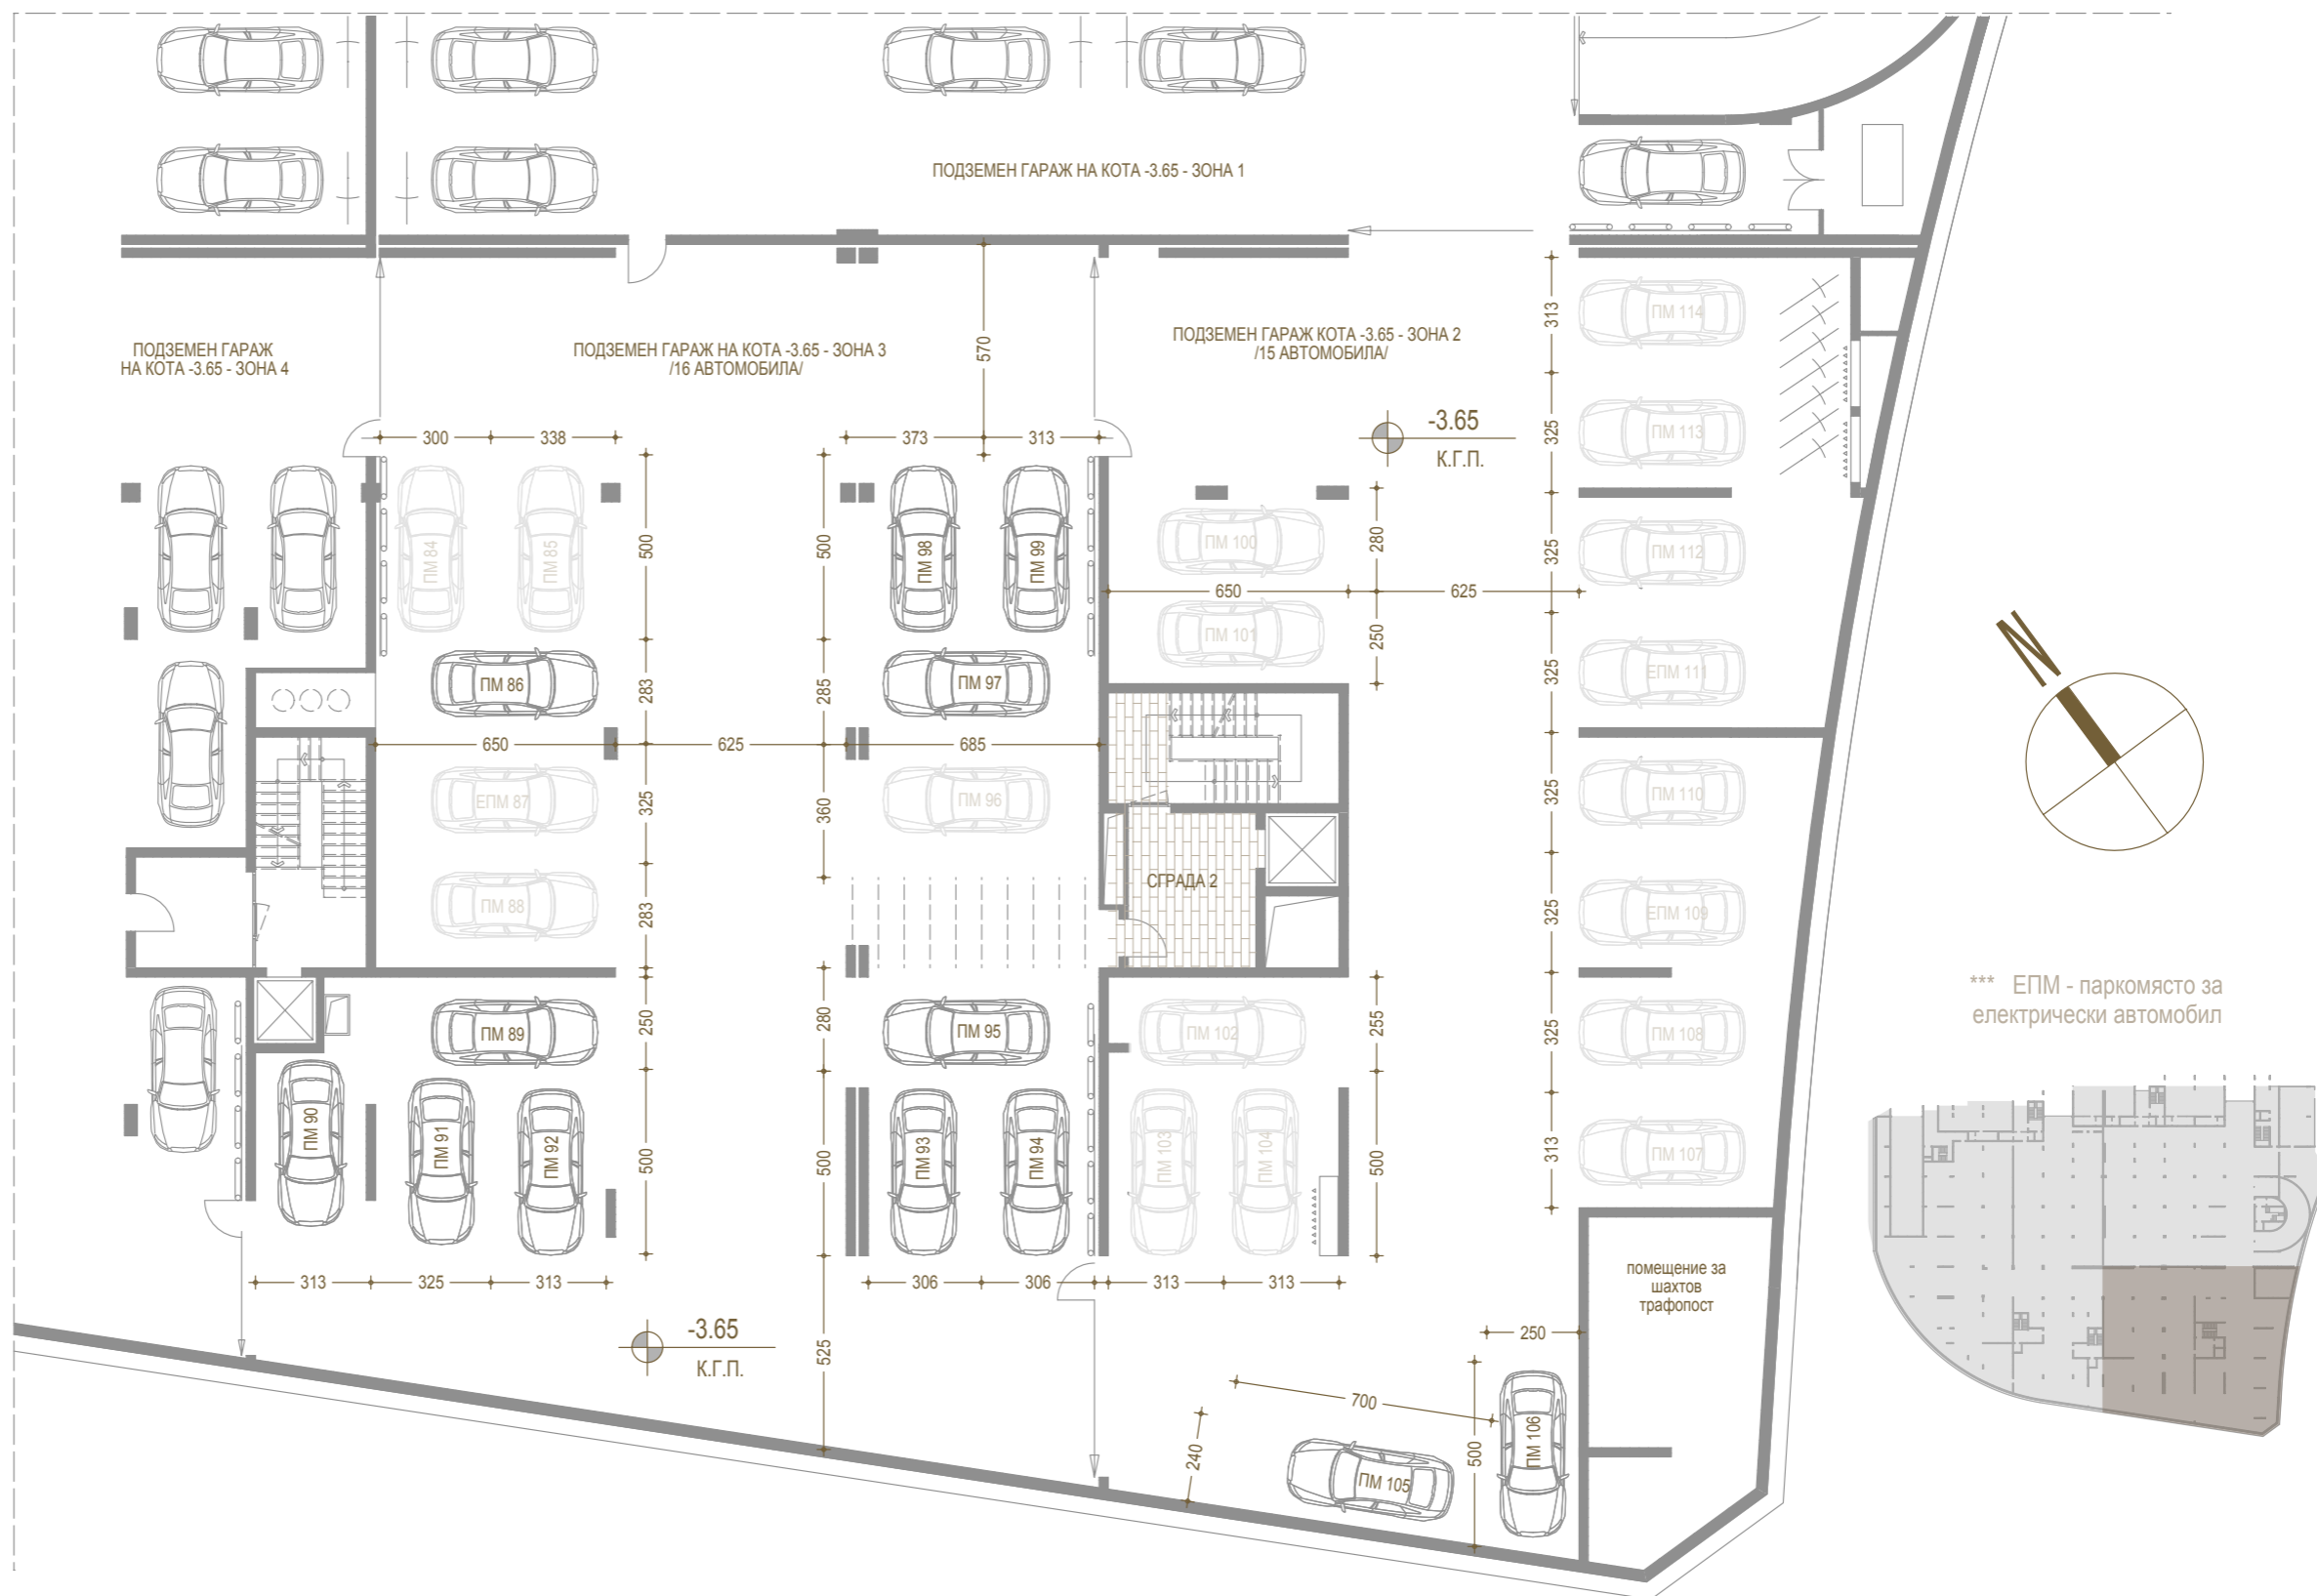

РАЗПРЕДЕЛЕНИЕ КОТА -3.65 ЗОНИ 2 и 3 М 1:200

ПОДЗЕМЕН ГАРАЖ - ЗОНА 2

ПАРКОМЯСТО 100	17.93м²
ПАРКОМЯСТО 101	16.25м²
ПАРКОМЯСТО 102	16.44м²
ПАРКОМЯСТО 103	15.63м²
ПАРКОМЯСТО 104	15.63м²
ПАРКОМЯСТО 105	17.98м²
ПАРКОМЯСТО 106	12.97м²
ПАРКОМЯСТО 107	16.83м²
ПАРКОМЯСТО 108	18.09м²
ПАРКОМЯСТО 109	19.21м²
ПАРКОМЯСТО 110	20.03м²
ПАРКОМЯСТО 111	21.54м²
ПАРКОМЯСТО 112	23.65м²
ПАРКОМЯСТО 113	21.02м²
ПАРКОМЯСТО 114	20.89м²

ПОДЗЕМЕН ГАРАЖ - ЗОНА 3

ПАРКОМЯСТО 84	15.00м²
ПАРКОМЯСТО 85	16.69м²
ПАРКОМЯСТО 86	18.24м²
ПАРКОМЯСТО 87	21.00м²
ПАРКОМЯСТО 88	18.36м²
ПАРКОМЯСТО 89	16.56м²
ПАРКОМЯСТО 90	15.30м²
ПАРКОМЯСТО 91	15.93м²
ПАРКОМЯСТО 92	16.44м²
ПАРКОМЯСТО 93	15.31м²
ПАРКОМЯСТО 94	15.31м²
ПАРКОМЯСТО 95	18.68м²
ПАРКОМЯСТО 96	24.42м²
ПАРКОМЯСТО 97	19.25м²
ПАРКОМЯСТО 98	18.31м²
ПАРКОМЯСТО 99	14.94м²

*** ЕПМ - паркомясто за електрически автомобил