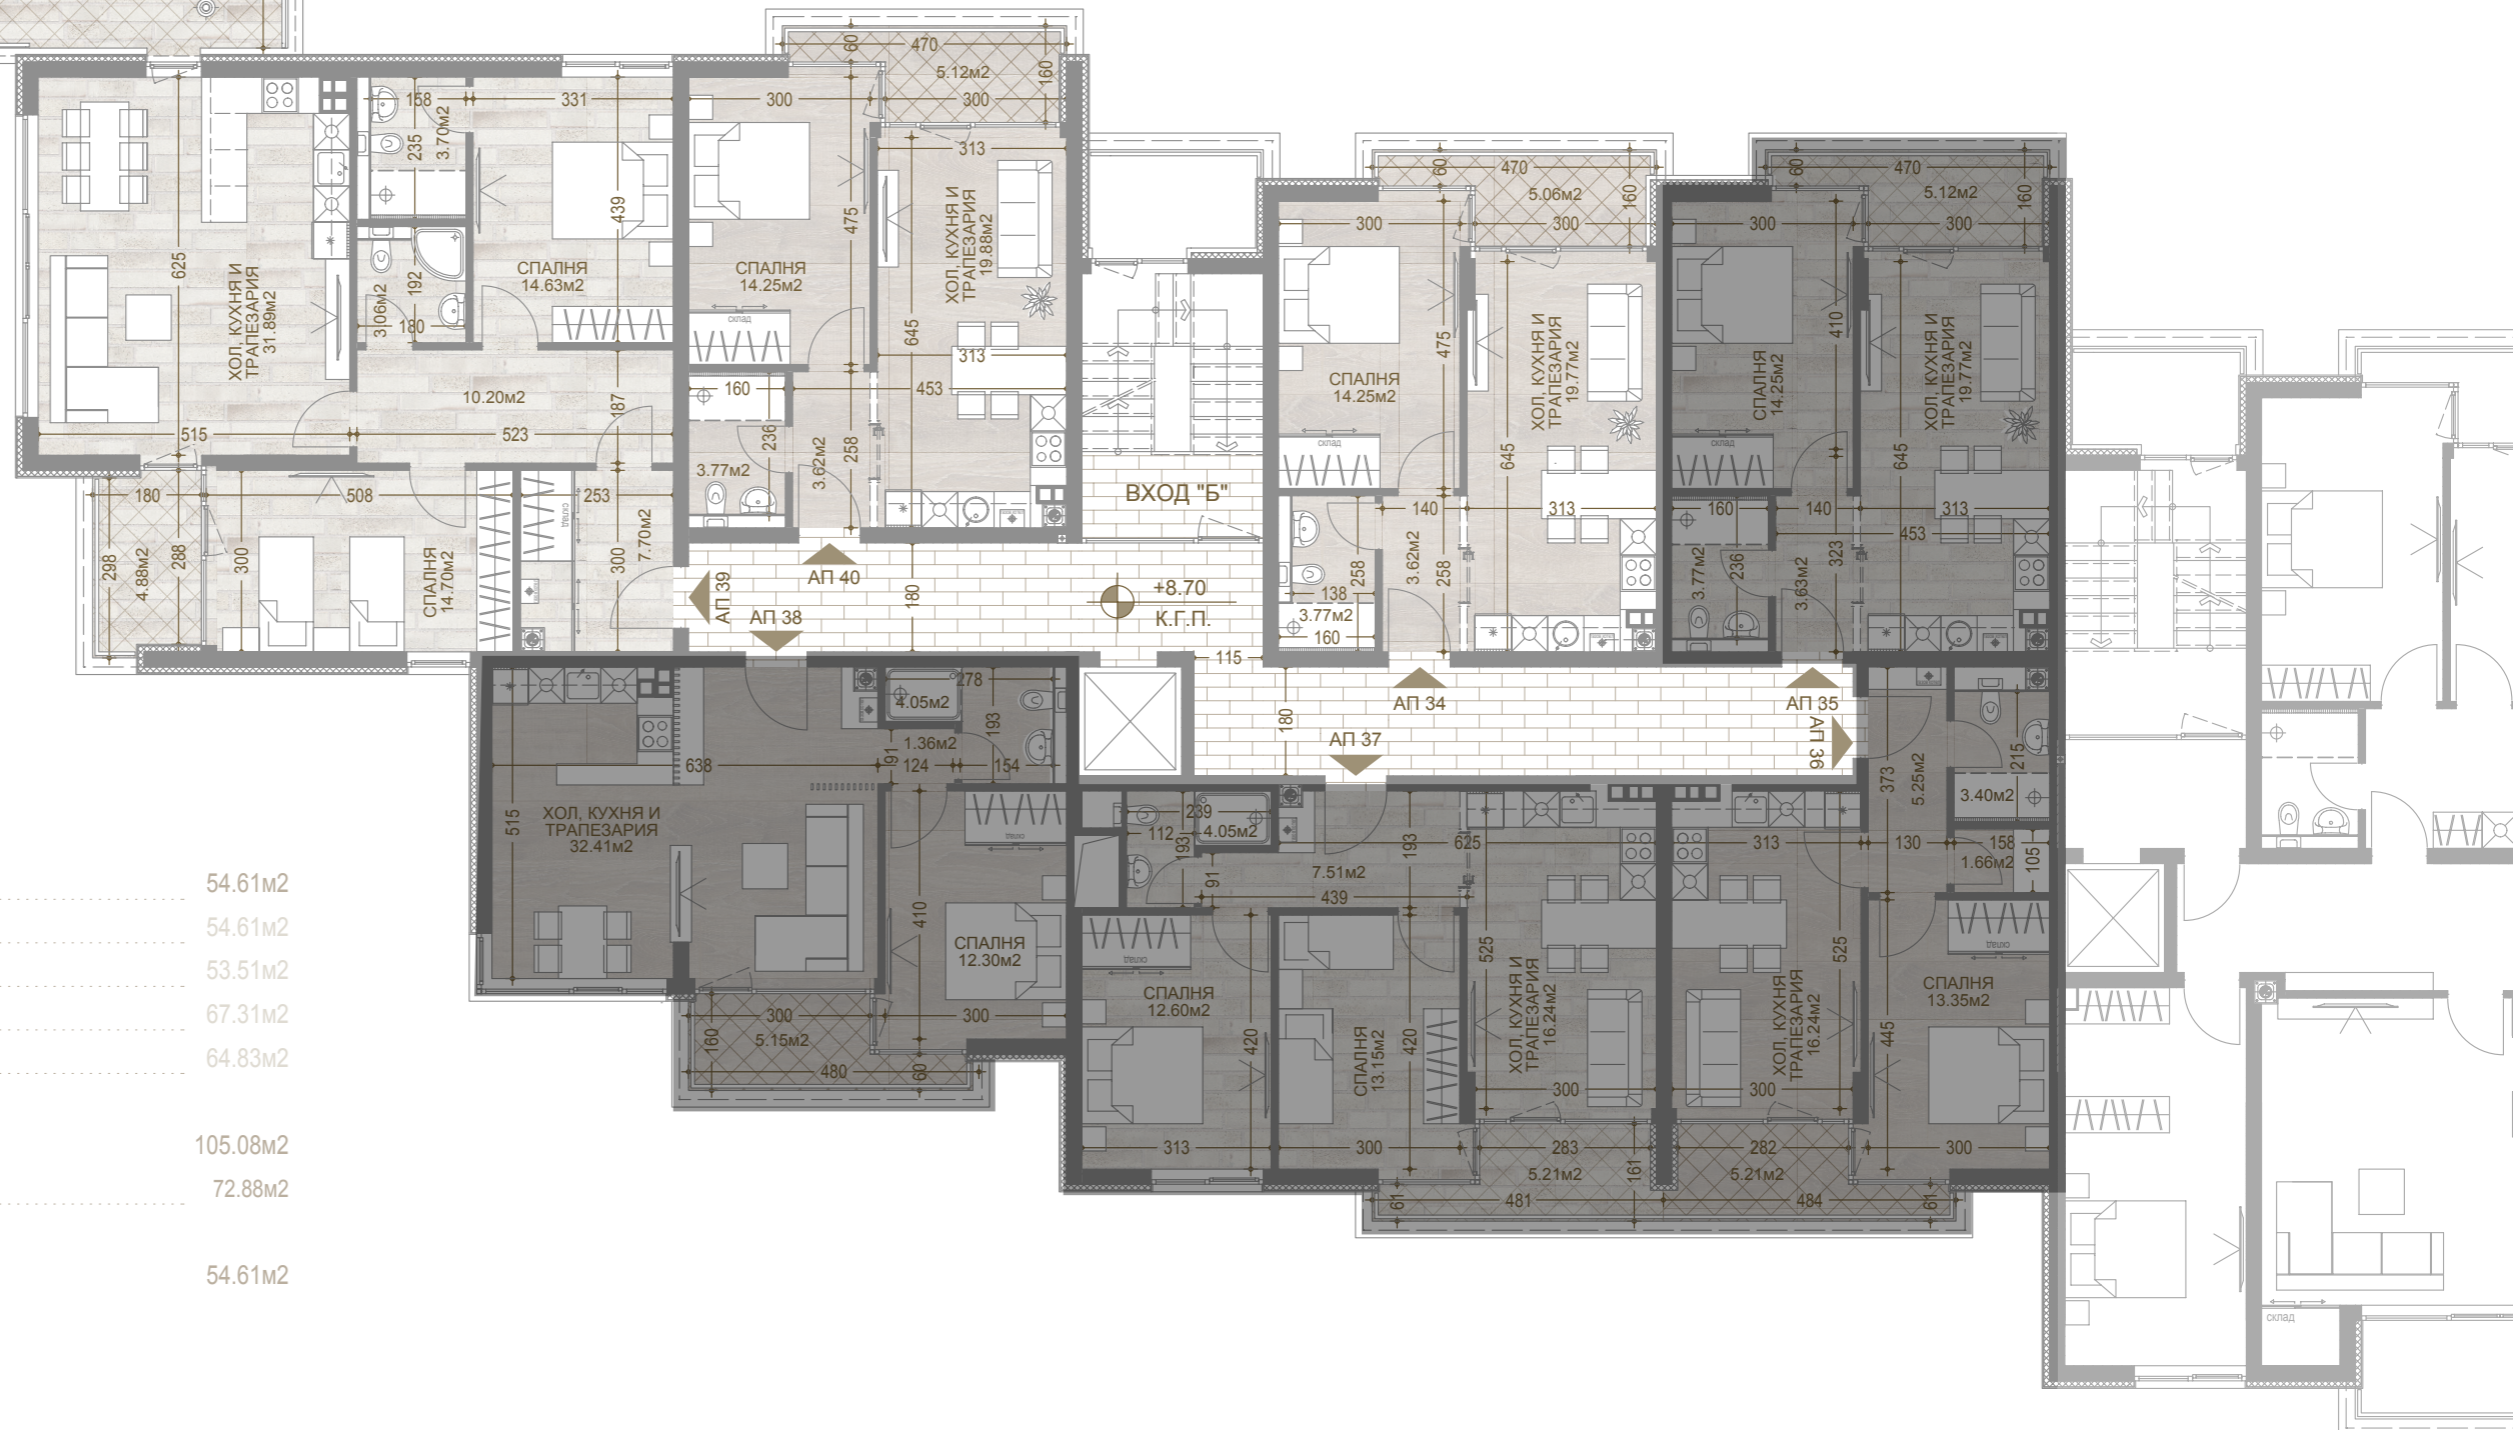

СГРАДА 3 ВХОД "Б"

АПАРТАМЕНТ 34	54.61m²
АПАРТАМЕНТ 35	54.61m²
АПАРТАМЕНТ 36	53.51m²
АПАРТАМЕНТ 37	67.31m²
АПАРТАМЕНТ 38	64.83m²
АПАРТАМЕНТ 39	105.08m²
ПОКРИВНА ТЕРАСА	72.88m²
АПАРТАМЕНТ 40	54.61m²