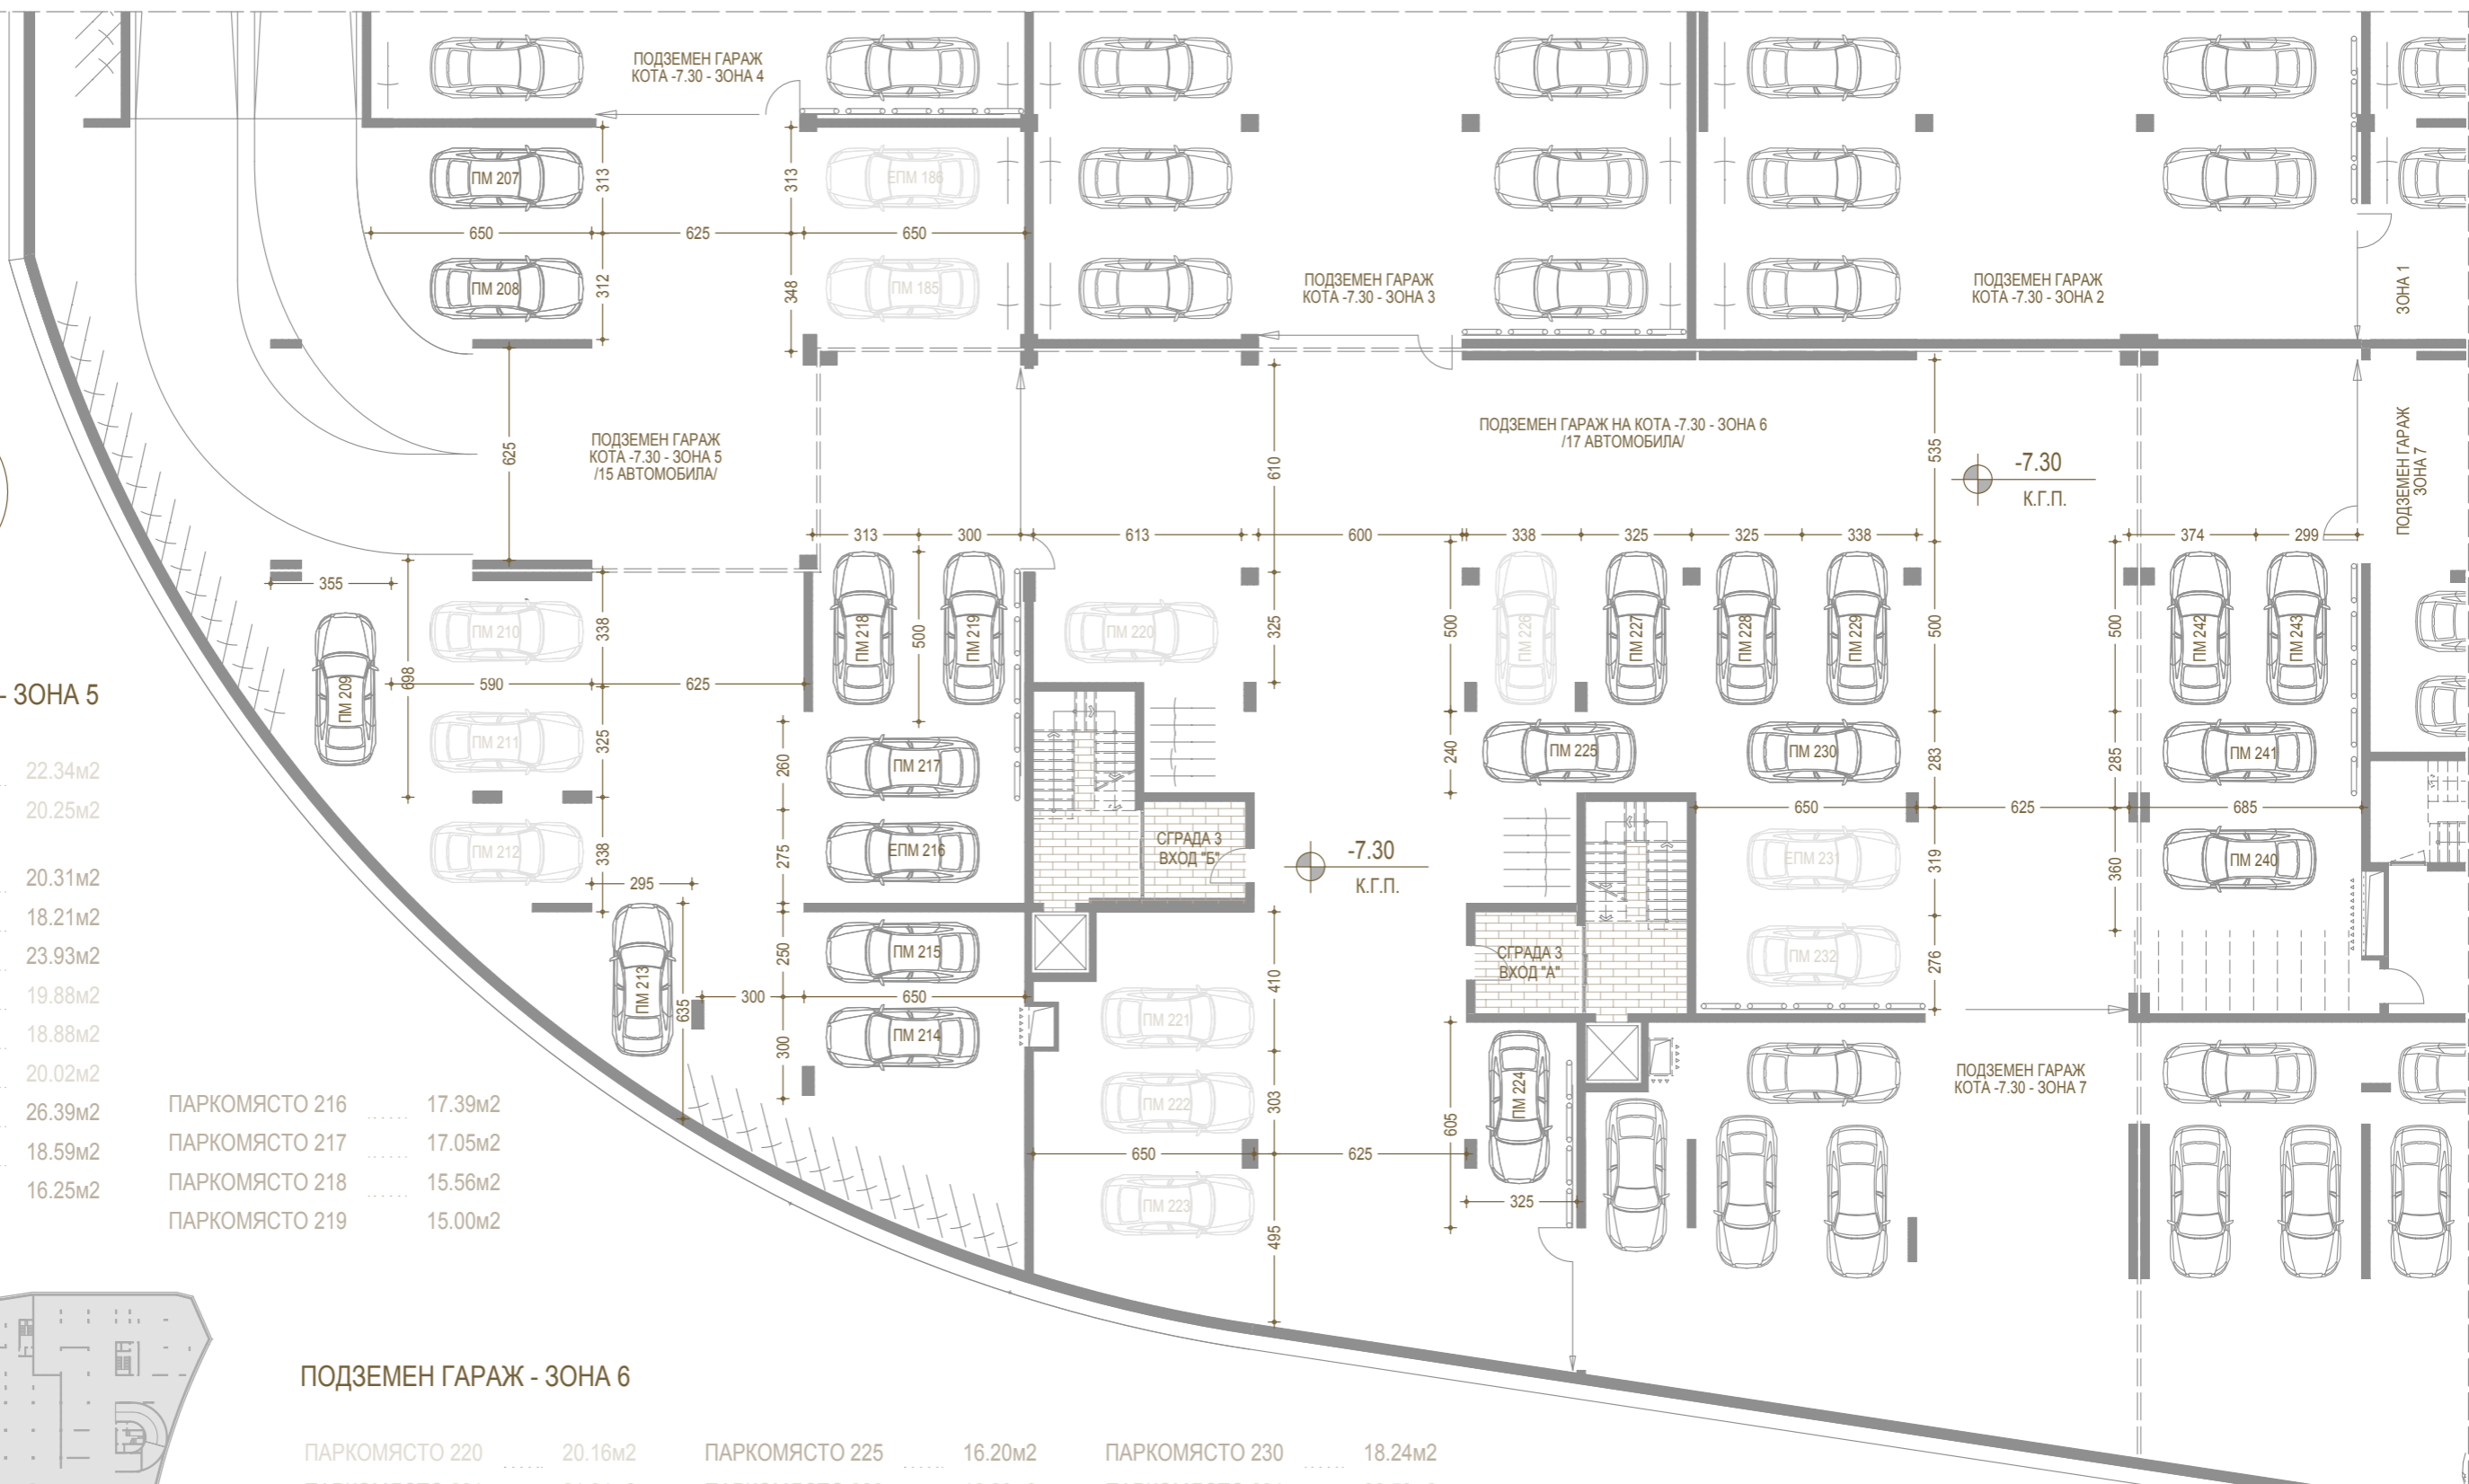

РАЗПРЕДЕЛЕНИЕ КОТА - 7.30 ЗОНИ 5 и 6 М 1:200

ПОДЗЕМЕН ГАРАЖ - ЗОНА 5

ПАРКОМЯСТО 185	22.34м²
ПАРКОМЯСТО 186	20.25м²
ПАРКОМЯСТО 207	20.31м²
ПАРКОМЯСТО 208	18.21м²
ПАРКОМЯСТО 209	23.93м²
ПАРКОМЯСТО 210	19.88м²
ПАРКОМЯСТО 211	18.88м²
ПАРКОМЯСТО 212	20.02м²
ПАРКОМЯСТО 213	26.39м²
ПАРКОМЯСТО 214	18.59м²
ПАРКОМЯСТО 215	16.25м²

ПАРКОМЯСТО 216	17.39м²
ПАРКОМЯСТО 217	17.05м²
ПАРКОМЯСТО 218	15.56м²
ПАРКОМЯСТО 219	15.00м²

ПОДЗЕМЕН ГАРАЖ - ЗОНА 6

ПАРКОМЯСТО 220	20.16м²	ПАРКОМЯСТО 225	16.20м²	ПАРКОМЯСТО 230	18.24м²
ПАРКОМЯСТО 221	21.34м²	ПАРКОМЯСТО 226	16.28м²	ПАРКОМЯСТО 231	20.59м²
ПАРКОМЯСТО 222	19.51м²	ПАРКОМЯСТО 227	15.98м²	ПАРКОМЯСТО 232	17.96м²
ПАРКОМЯСТО 223	28.17м²	ПАРКОМЯСТО 228	16.13м²	ПАРКОМЯСТО 241	18.90м²
ПАРКОМЯСТО 224	18.65м²	ПАРКОМЯСТО 229	16.69м²	ПАРКОМЯСТО 242	18.31м²
				ПАРКОМЯСТО 243	14.94м²

*** ЕПМ - паркомясто за електрически автомобил