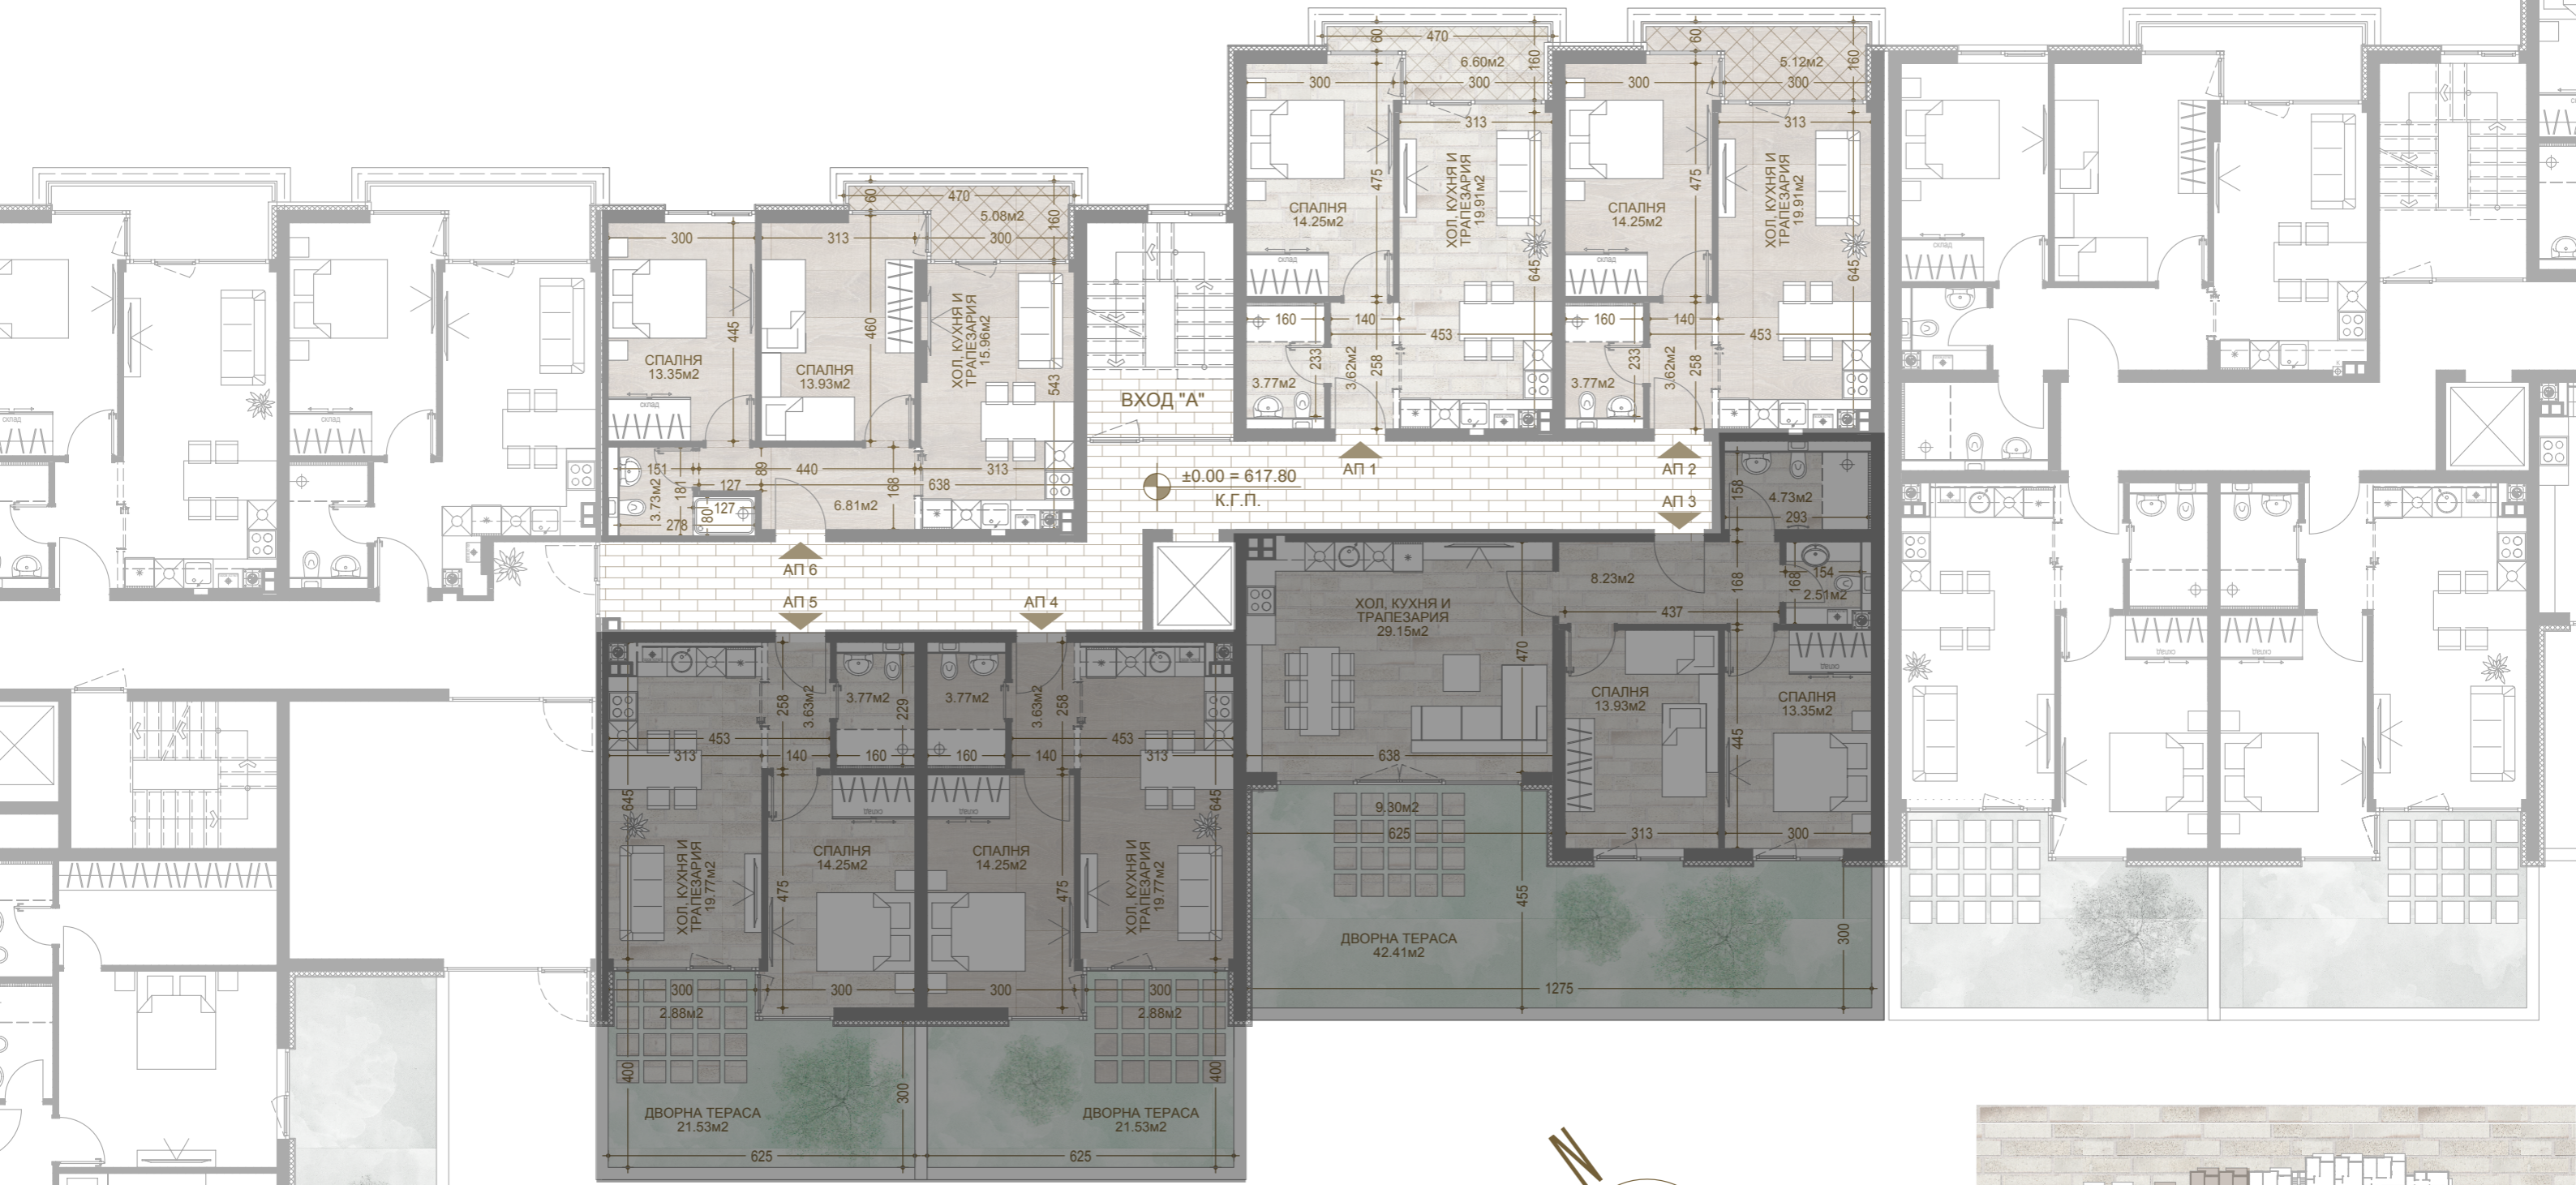

СГРАДА 4 ВХОД "А" РАЗПРЕДЕЛЕНИЕ КОТА ±0.00 М 1:125