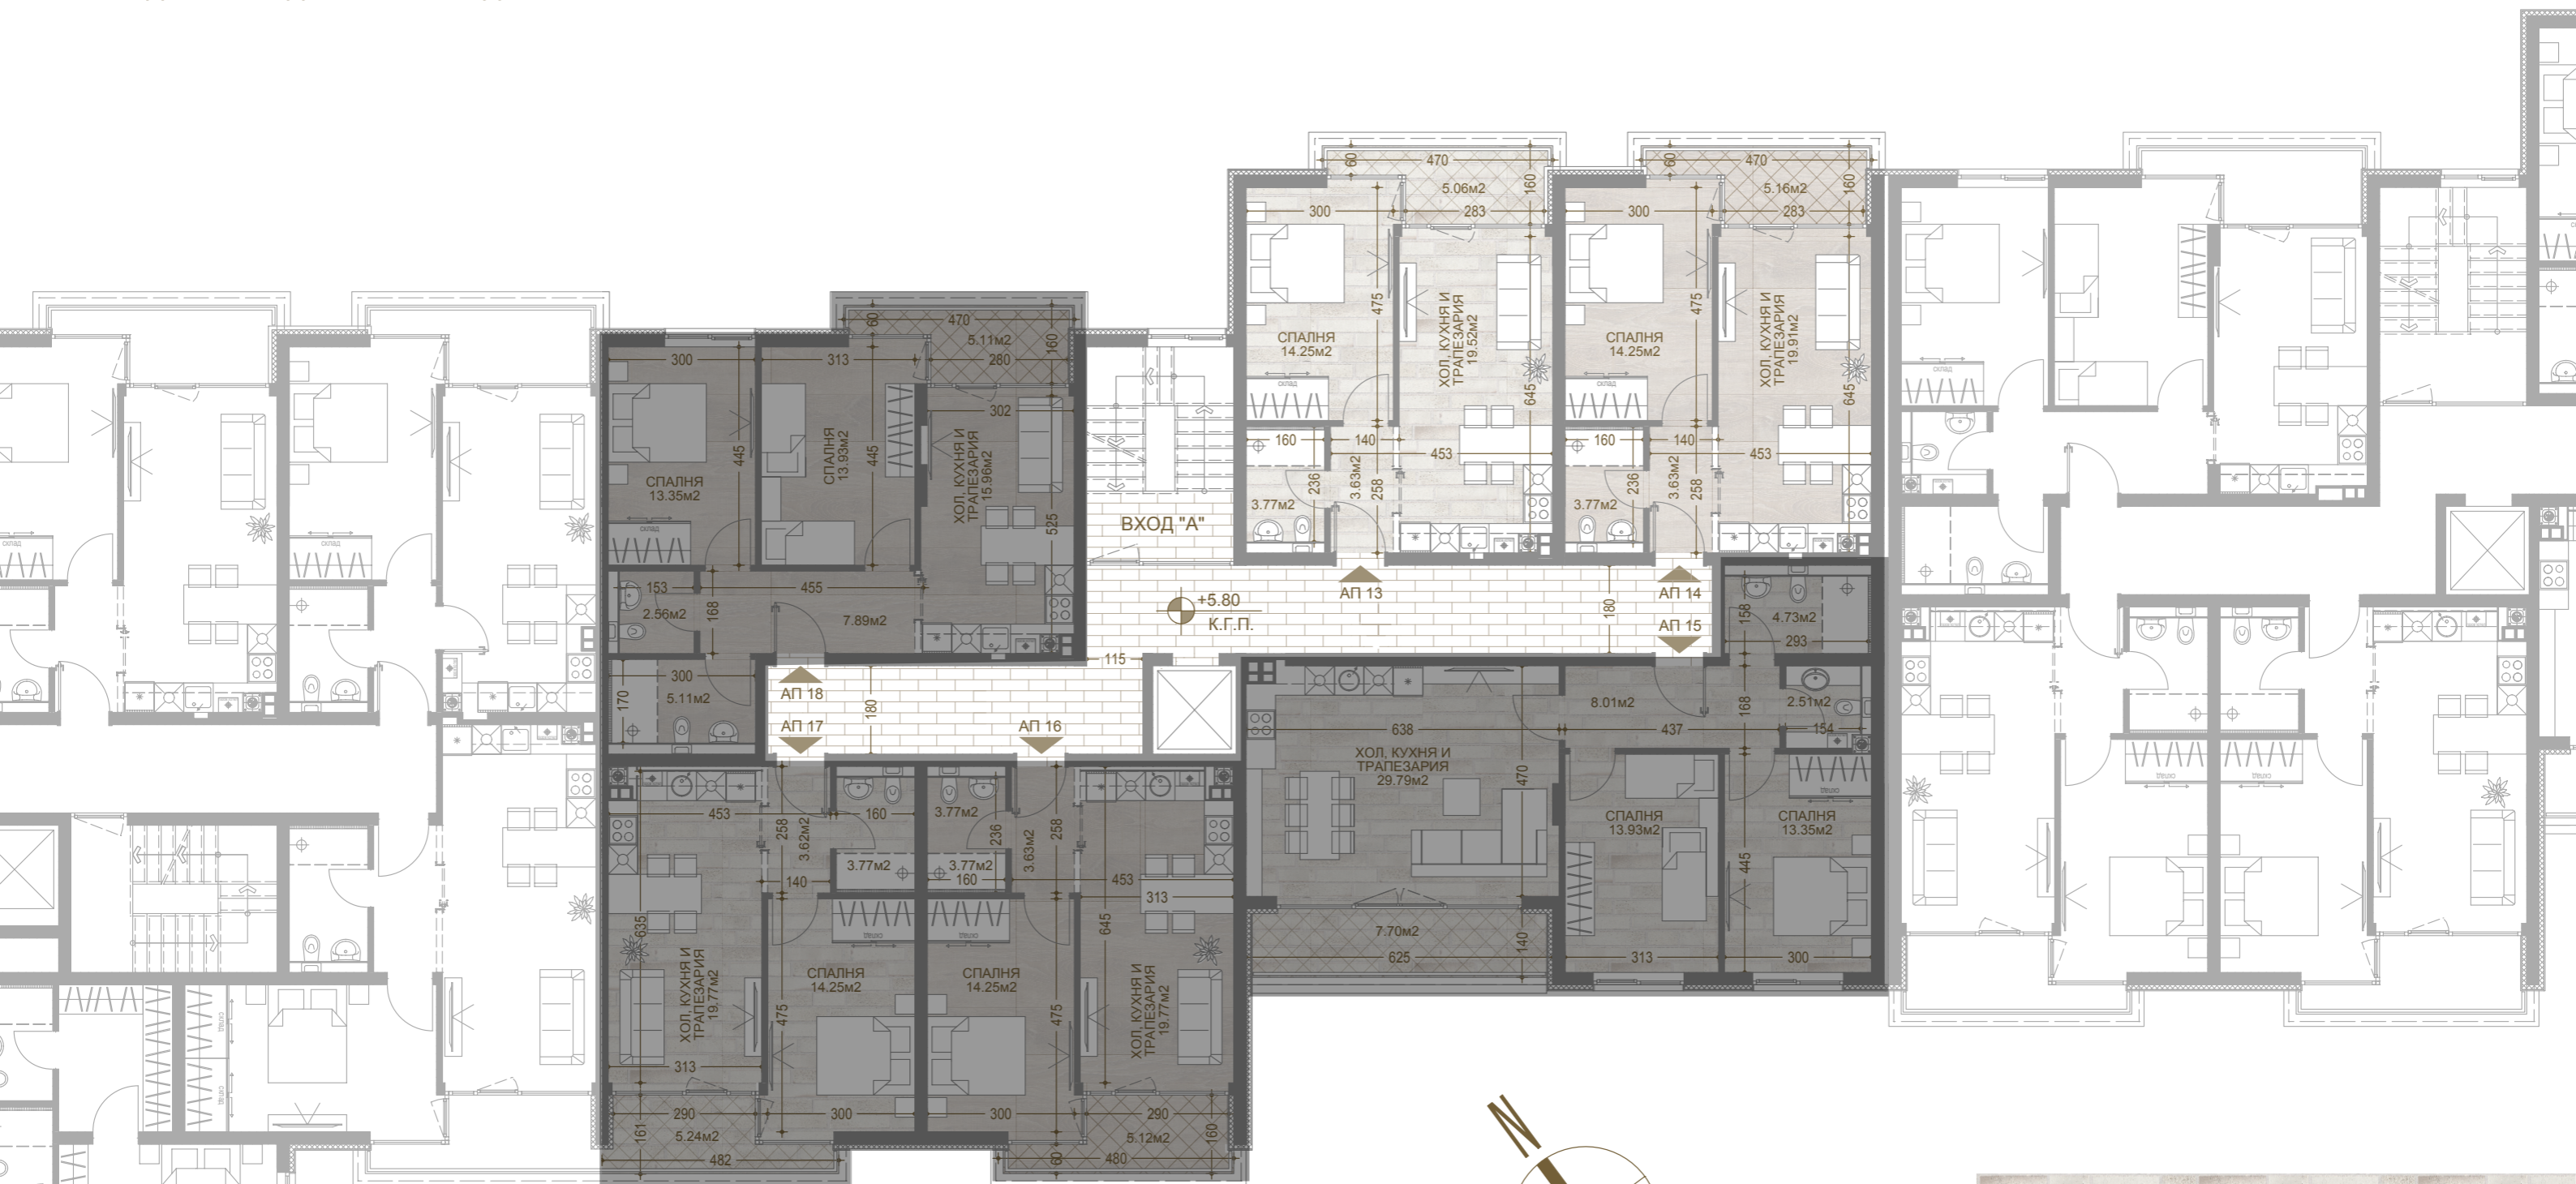

СГРАДА 4 ВХОД "А" РАЗПРЕДЕЛЕНИЕ КОТИ +5.80 М 1:125

СГРАДА 4 ВХОД "А"

АПАРТАМЕНТ 13	54.61м2
АПАРТАМЕНТ 14	54.61м2
АПАРТАМЕНТ 15	92.79м2
АПАРТАМЕНТ 16	54.61м2
АПАРТАМЕНТ 17	54.59м2
АПАРТАМЕНТ 18	75.01м2