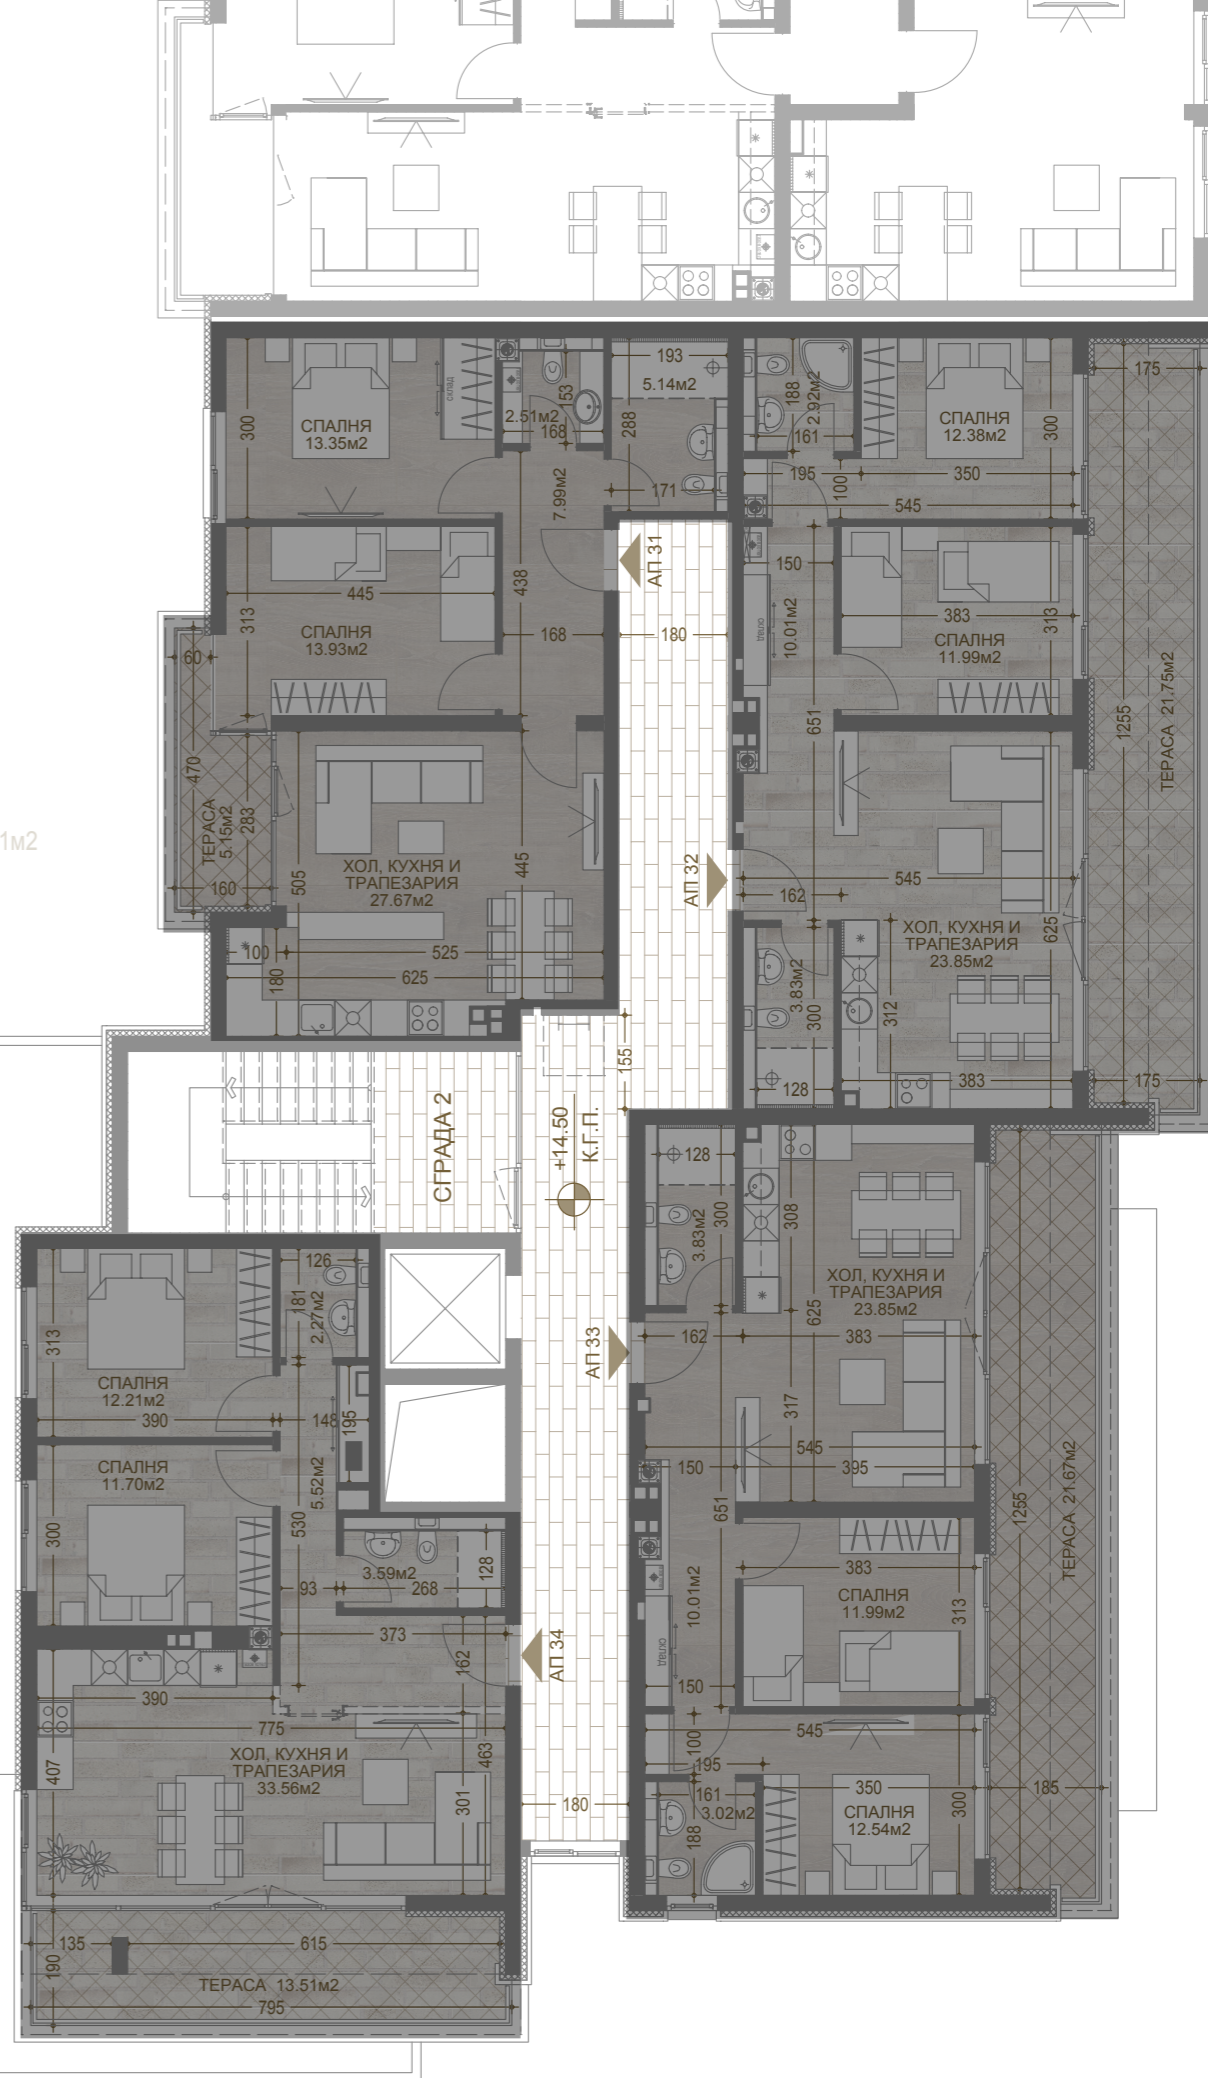

СГРАДА 2 и СГРАДА 3 ВХОД "А" РАЗПРЕДЕЛЕНИЕ КОТА +14.50 М 1:125

СГРАДА 2

АПАРТАМЕНТ 31	87.12м2
АПАРТАМЕНТ 32	101.85м2
АПАРТАМЕНТ 33	102.70м2
АПАРТАМЕНТ 34	96.75м2

СГРАДА 3 ВХОД "А"

АПАРТАМЕНТ 13	157.01м2
---------------	----------