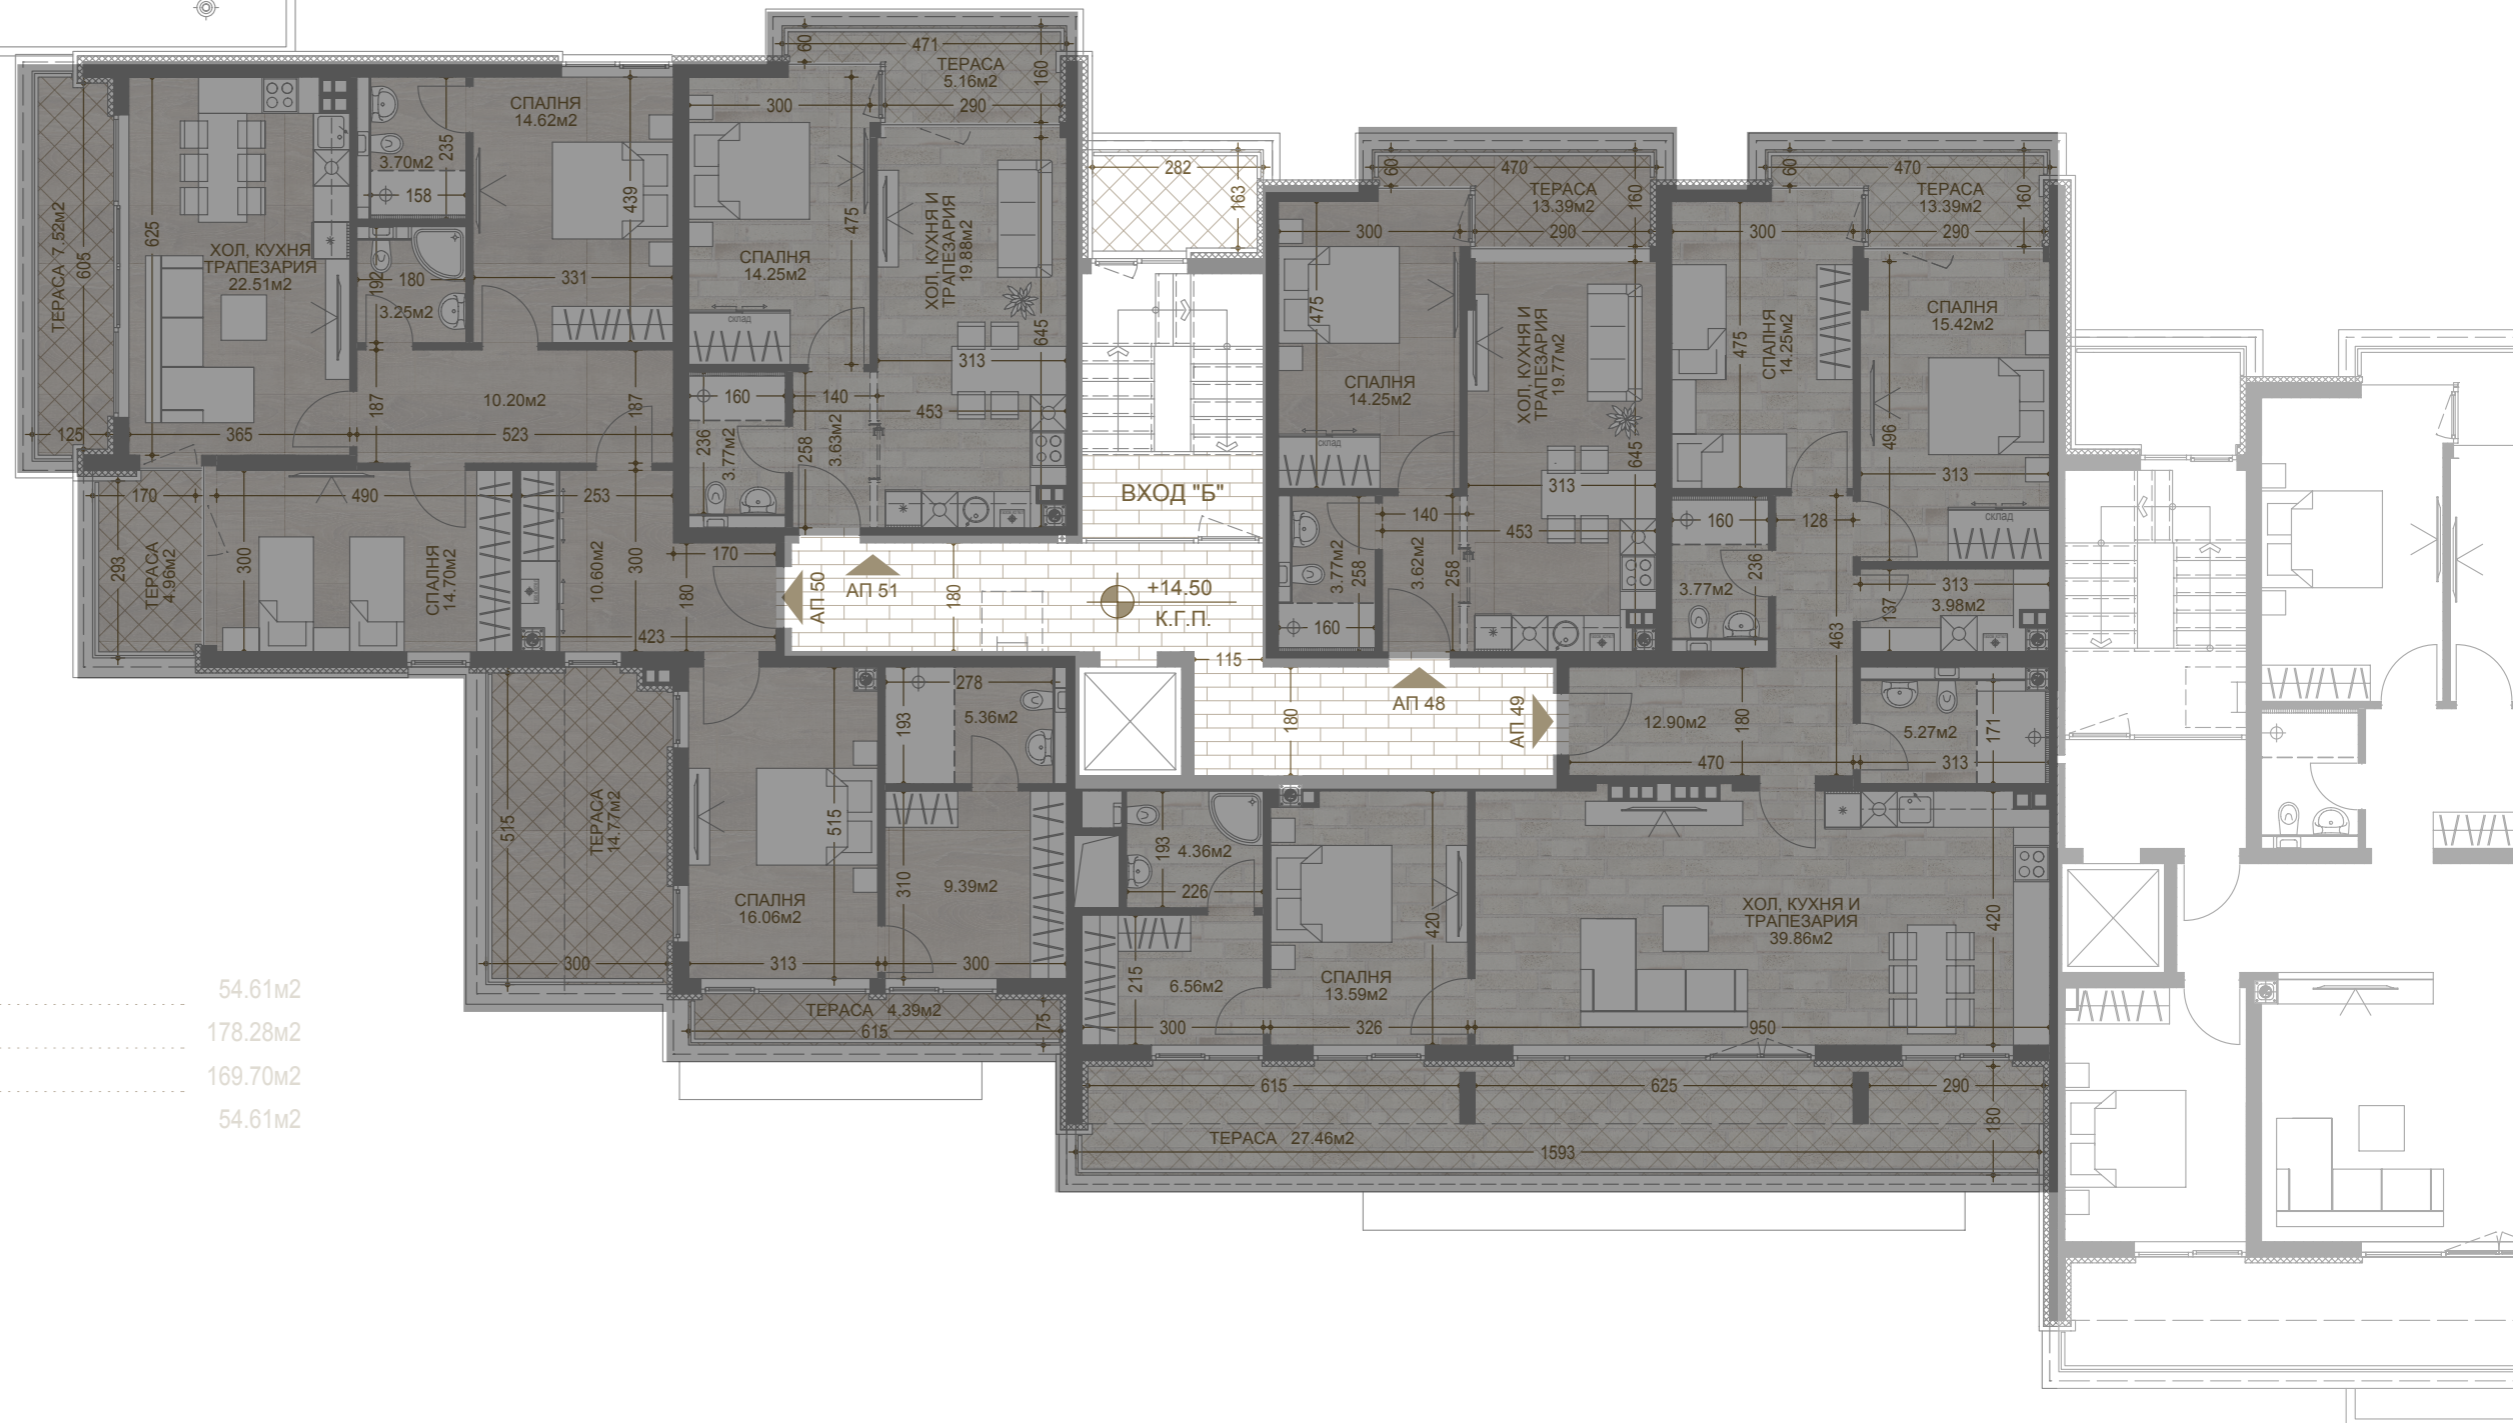

СГРАДА 2 и СГРАДА 3 ВХОД "А" РАЗПРЕДЕЛЕНИЕ КОТА +14.50 М 1:125

СГРАДА 2

АПАРТАМЕНТ 31	87.12м2
АПАРТАМЕНТ 32	101.85м2
АПАРТАМЕНТ 33	102.70м2
АПАРТАМЕНТ 34	96.75м2

СГРАДА 3 ВХОД "А"

АПАРТАМЕНТ 13	157.01м2
---------------	----------