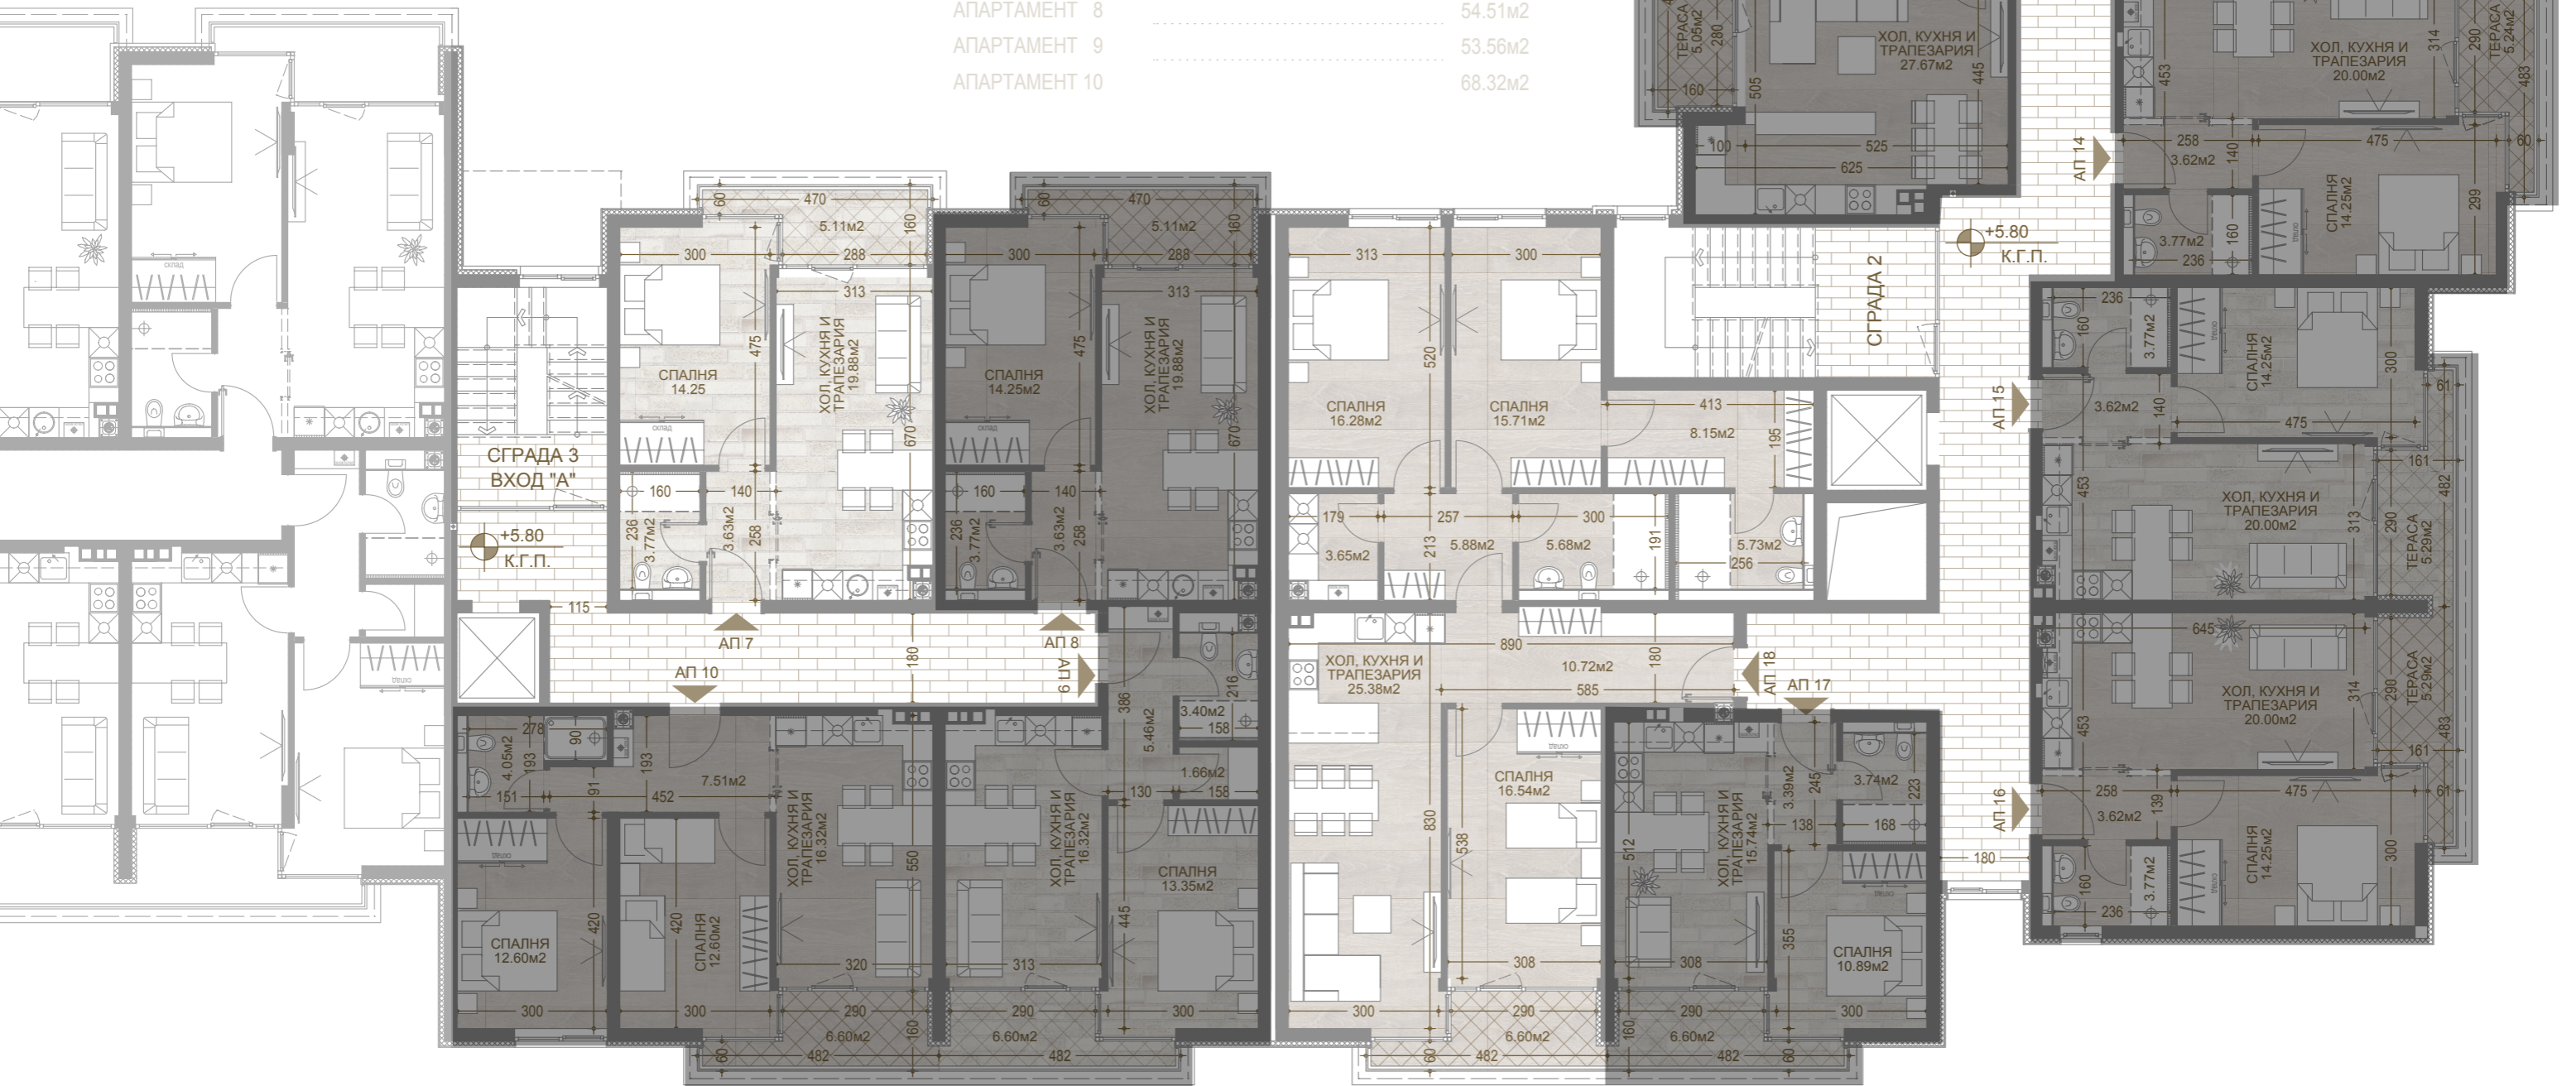

СГРАДА 3 ВХОД "А"

АПАРТАМЕНТ 7	54.61м²
АПАРТАМЕНТ 8	54.51м²
АПАРТАМЕНТ 9	53.56м²
АПАРТАМЕНТ 10	68.32м²