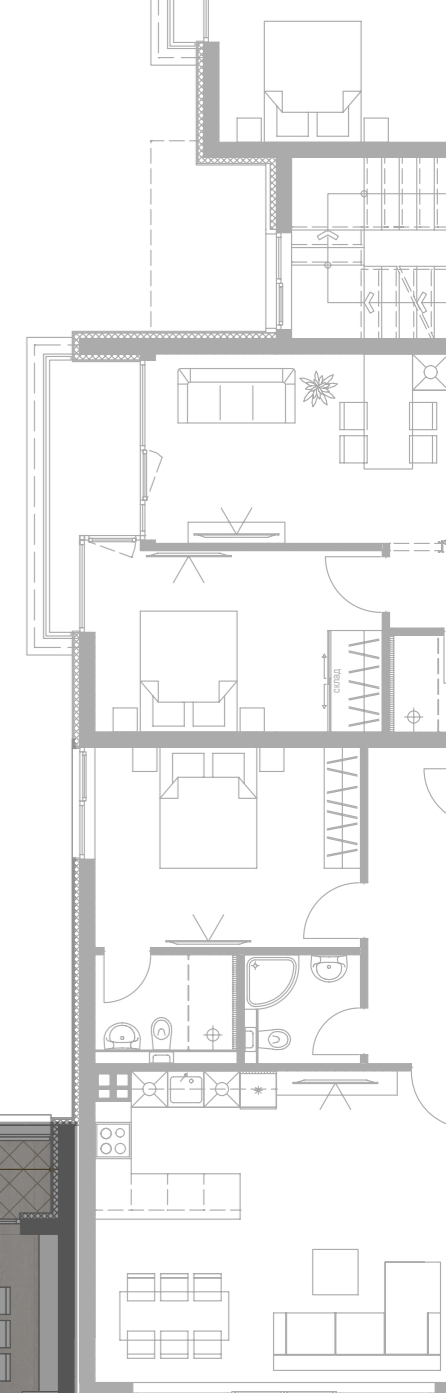

СГРАДА 4 ВХОД "Б" РАЗПРЕДЕЛЕНИЕ КОТИ +5.80 М 1:125

СГРАДА 4 ВХОД "Б"

АПАРТАМЕНТ 46	100.33м²
АПАРТАМЕНТ 47	143.81м²
АПАРТАМЕНТ 48	51.56м²
АПАРТАМЕНТ 49	51.00м²
АПАРТАМЕНТ 50	51.04м²
АПАРТАМЕНТ 51	51.95м²
АПАРТАМЕНТ 52	54.61м²
АПАРТАМЕНТ 53	54.61м²
АПАРТАМЕНТ 54	60.50м²