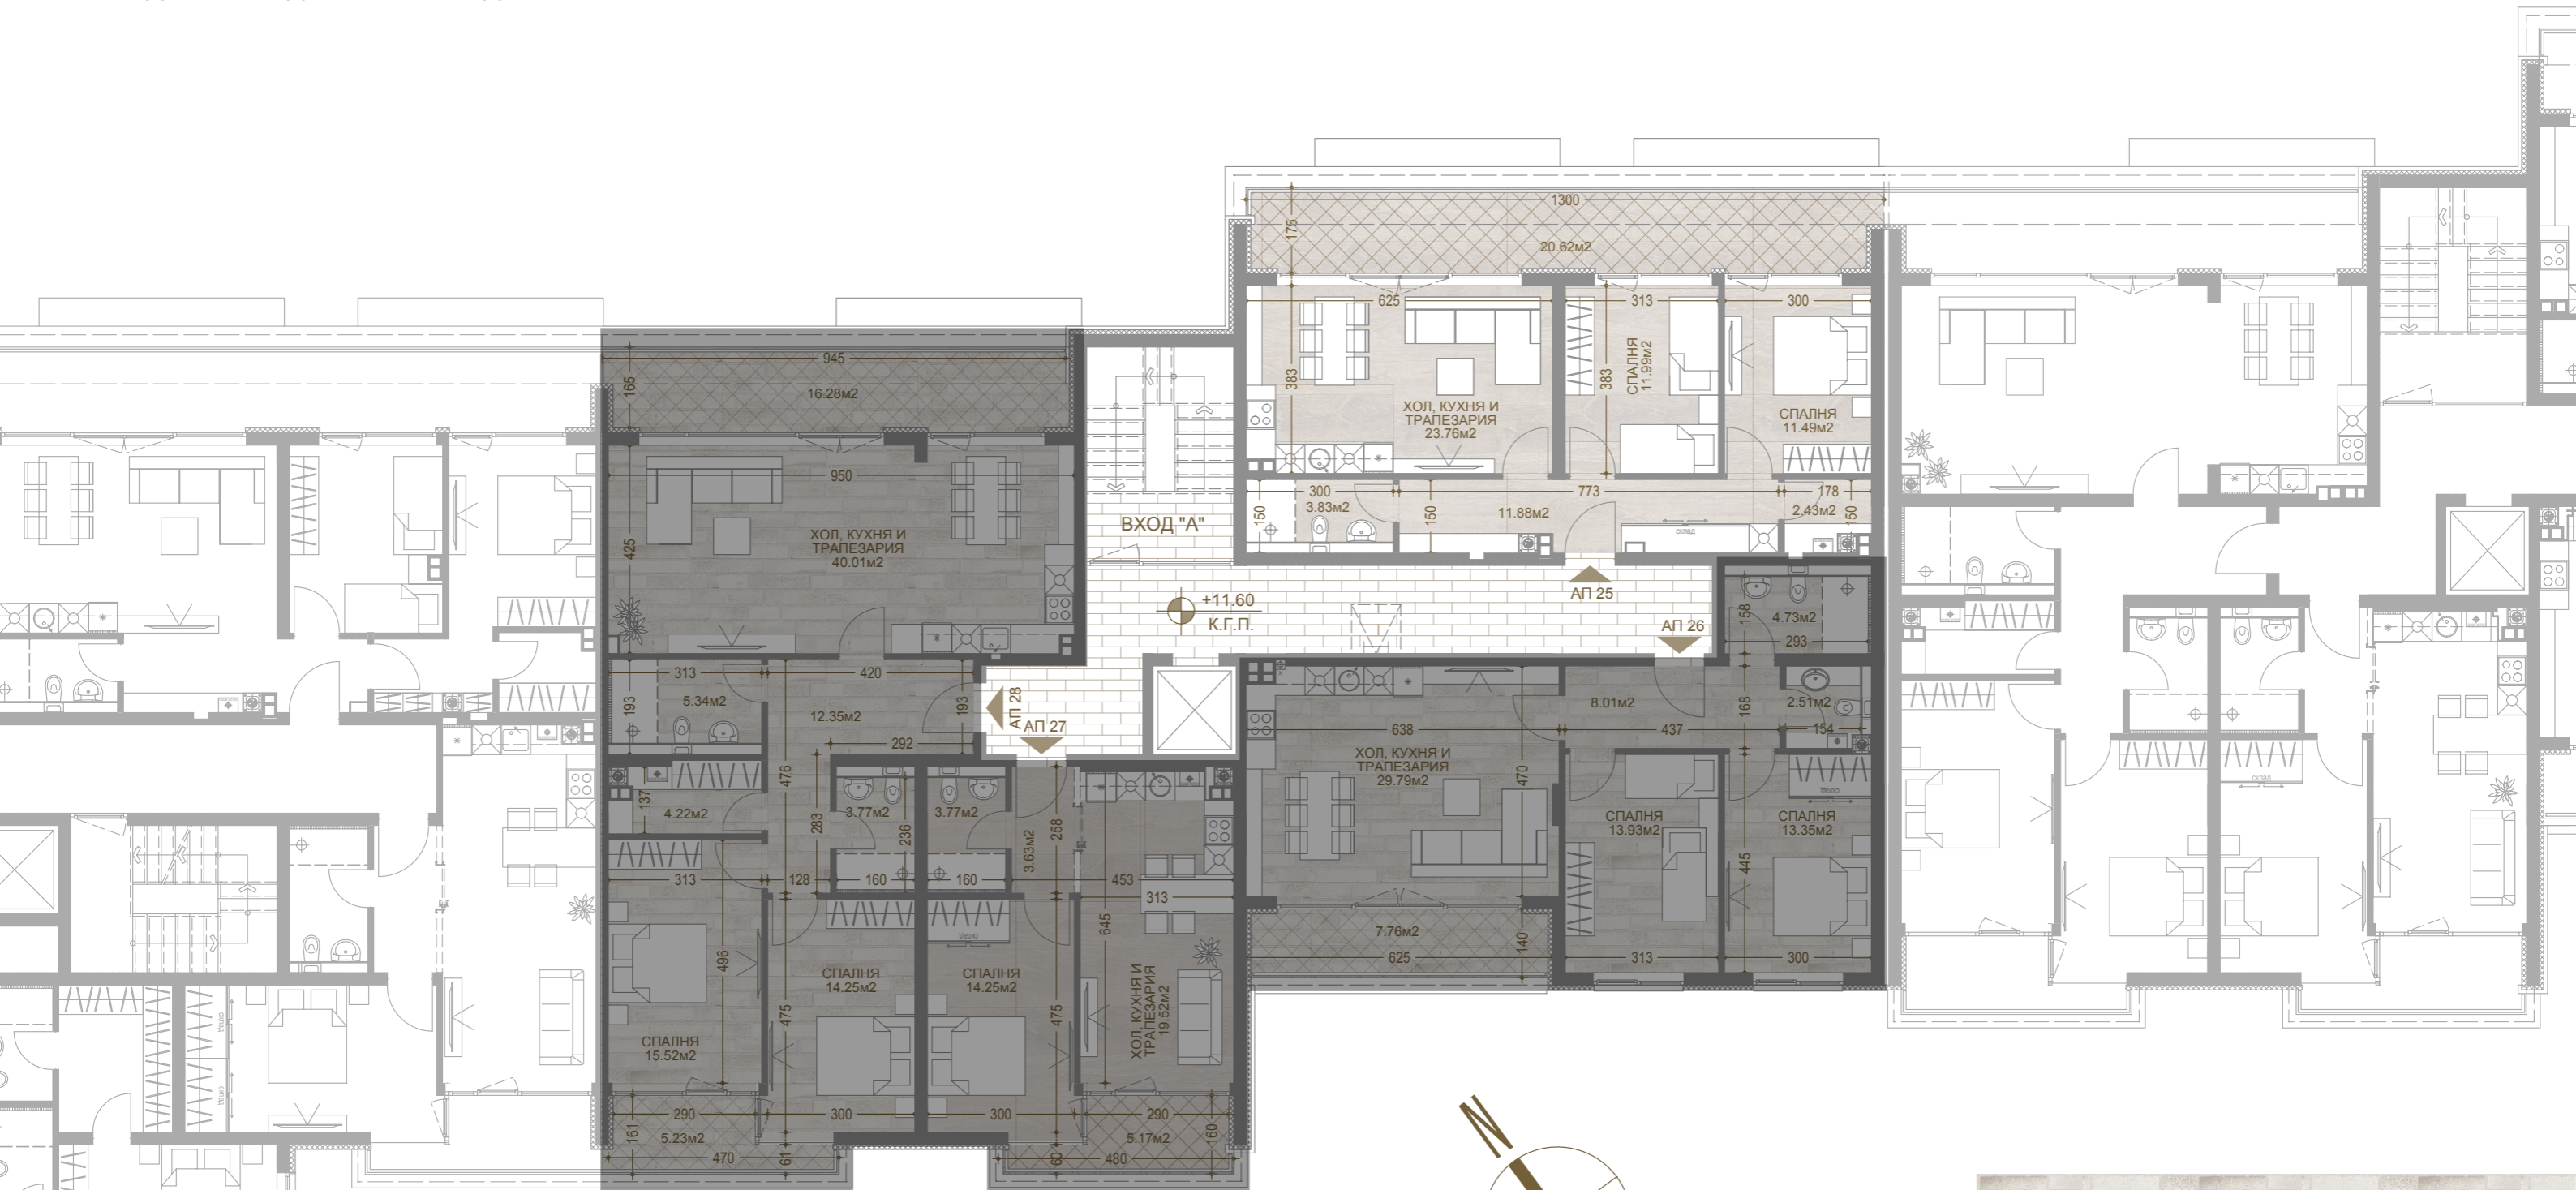

СГРАДА 2 и СГРАДА 3 ВХОД "А" РАЗПРЕДЕЛЕНИЕ КОТА +11.60 М 1:125

СГРАДА 2

АПАРТАМЕНТ 25	87.23м ²
АПАРТАМЕНТ 26	54.59м ²
АПАРТАМЕНТ 27	54.59м ²
АПАРТАМЕНТ 28	54.64м ²
АПАРТАМЕНТ 29	54.62м ²
АПАРТАМЕНТ 30	105.59м ²

СГРАДА 3 ВХОД "А"

АПАРТАМЕНТ 12 165.64м²

СГРАДА 3 ВХОД "Б"

АПАРТАМЕНТ 41	54.61м ²
АПАРТАМЕНТ 42	54.61м ²
АПАРТАМЕНТ 43-44	120.82м ²
АПАРТАМЕНТ 45	64.78м ²
АПАРТАМЕНТ 46	105.08м ²
АПАРТАМЕНТ 47	54.61м ²

+11.60
К.Г.П.

СГРАДА 2 и СГРАДА 3 ВХОД "А" РАЗПРЕДЕЛЕНИЕ КОТА +14.50 М 1:125

СГРАДА 2

АПАРТАМЕНТ 31	87.12м2
АПАРТАМЕНТ 32	101.85м2
АПАРТАМЕНТ 33	102.70м2
АПАРТАМЕНТ 34	96.75м2

СГРАДА 3 ВХОД "А"

АПАРТАМЕНТ 13	157.01м2
---------------	----------