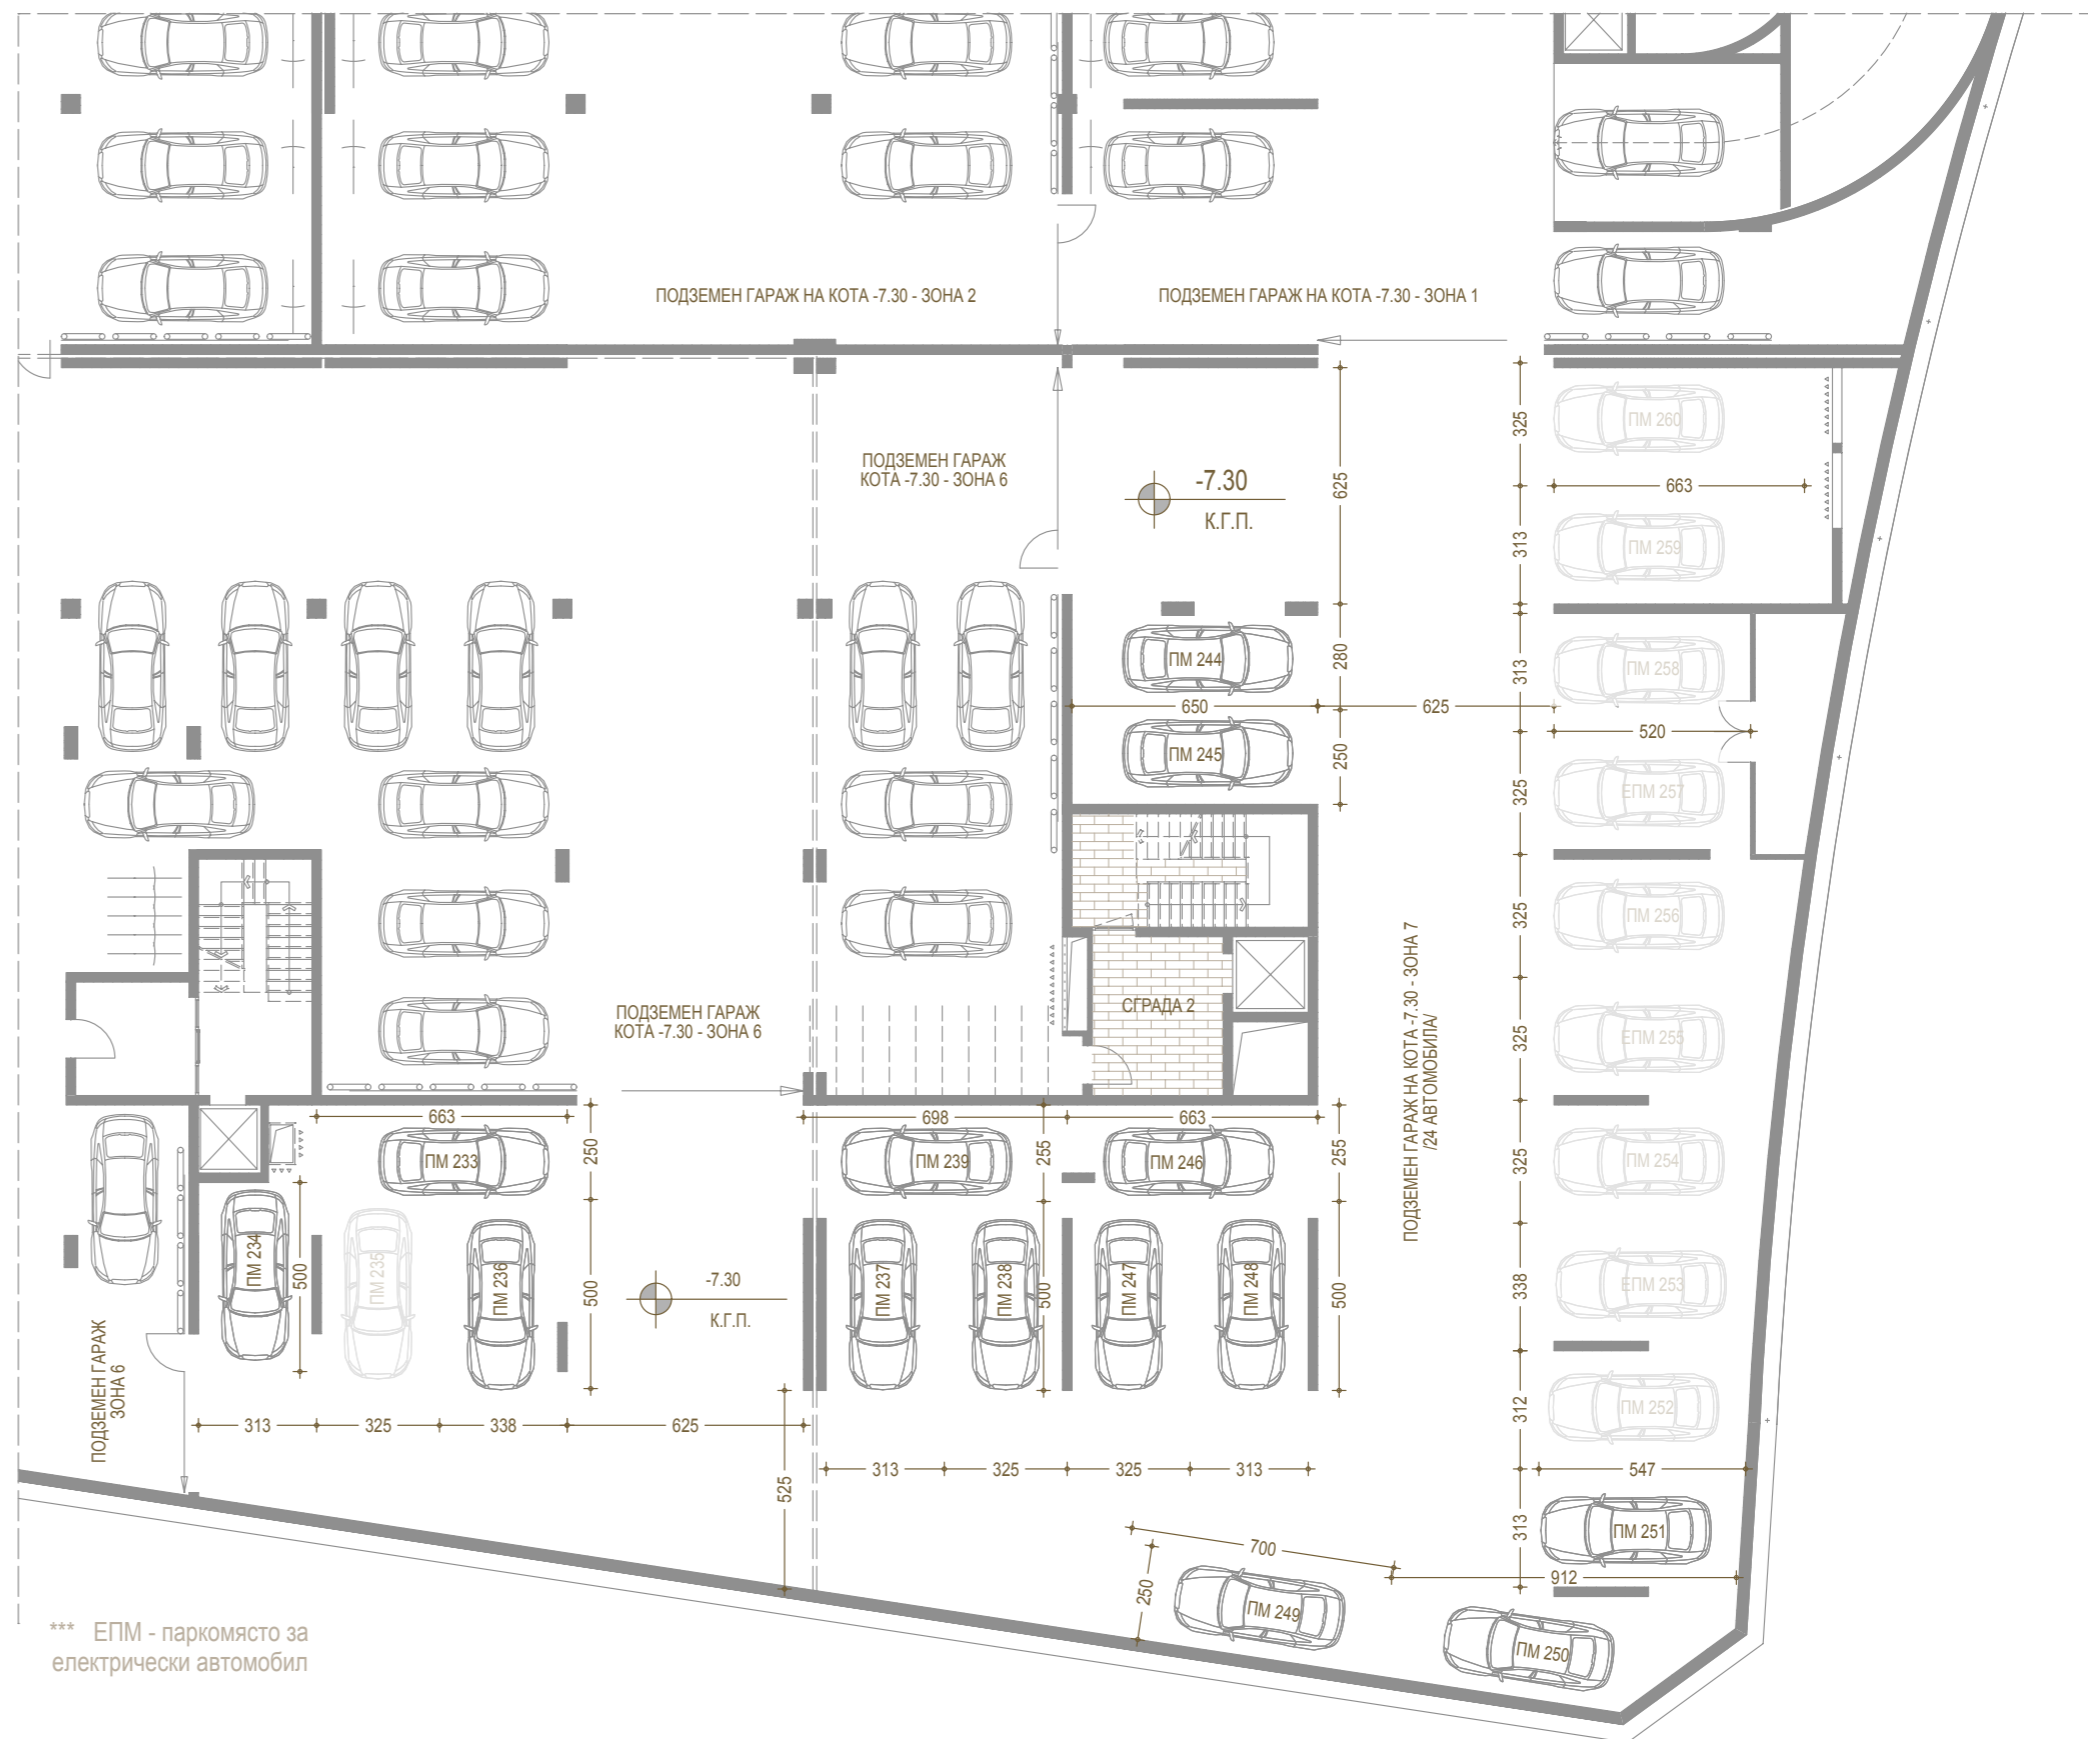

РАЗПРЕДЕЛЕНИЕ КОТА - 7.30 ЗОНА 7 М 1:200

ПОДЗЕМЕН ГАРАЖ - ЗОНА 5

ПАРКОМЯСТО 233	16.56м²
ПАРКОМЯСТО 234	15.30м²
ПАРКОМЯСТО 235	15.93м²
ПАРКОМЯСТО 236	16.44м²
ПАРКОМЯСТО 237	15.63м²
ПАРКОМЯСТО 238	15.68м²
ПАРКОМЯСТО 239	17.79м²

ПАРКОМЯСТО 244	17.93м²
ПАРКОМЯСТО 245	16.25м²
ПАРКОМЯСТО 246	16.89м²
ПАРКОМЯСТО 247	15.68м²
ПАРКОМЯСТО 248	15.63м²
ПАРКОМЯСТО 249	17.50м²

ПАРКОМЯСТО 250	23.95м²
ПАРКОМЯСТО 251	16.78м²
ПАРКОМЯСТО 252	17.72м²
ПАРКОМЯСТО 253	17.18м²
ПАРКОМЯСТО 254	18.09м²
ПАРКОМЯСТО 255	19.21м²
ПАРКОМЯСТО 256	20.18м²
ПАРКОМЯСТО 257	16.38м²
ПАРКОМЯСТО 258	16.25м²
ПАРКОМЯСТО 259	20.70м²
ПАРКОМЯСТО 260	20.70м²