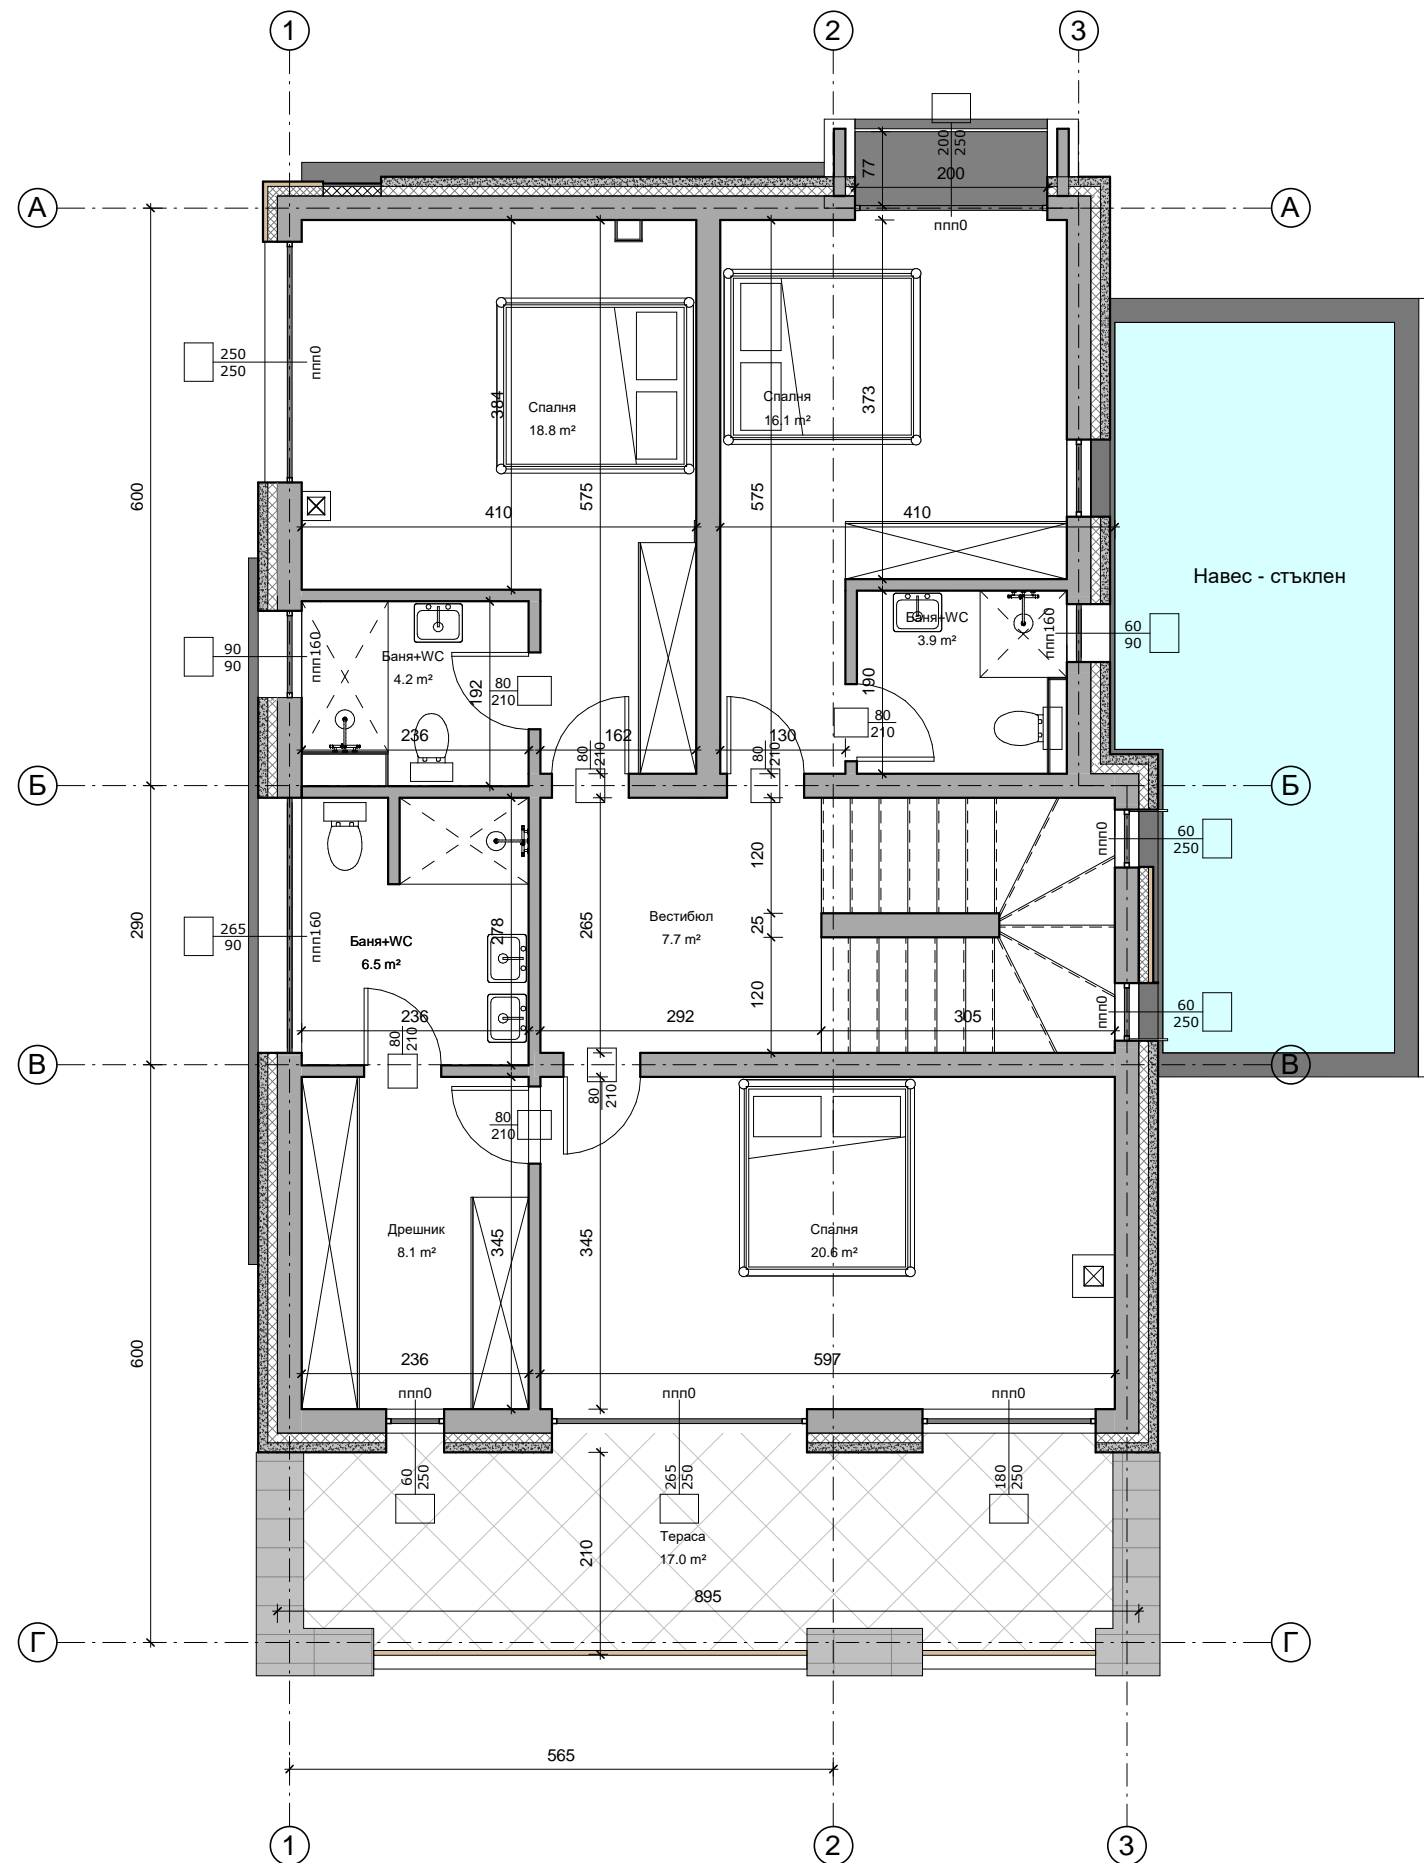

Сауна
6.8 м²

Бани+WC
4.1 м²

Склад
2.9 м²

Ванная
2.6 м²

75

Фитнес
38.8 м²

Техническое
21.5 м²

Гараж
60.0 м²

Втори етаж: 139.3кв.м