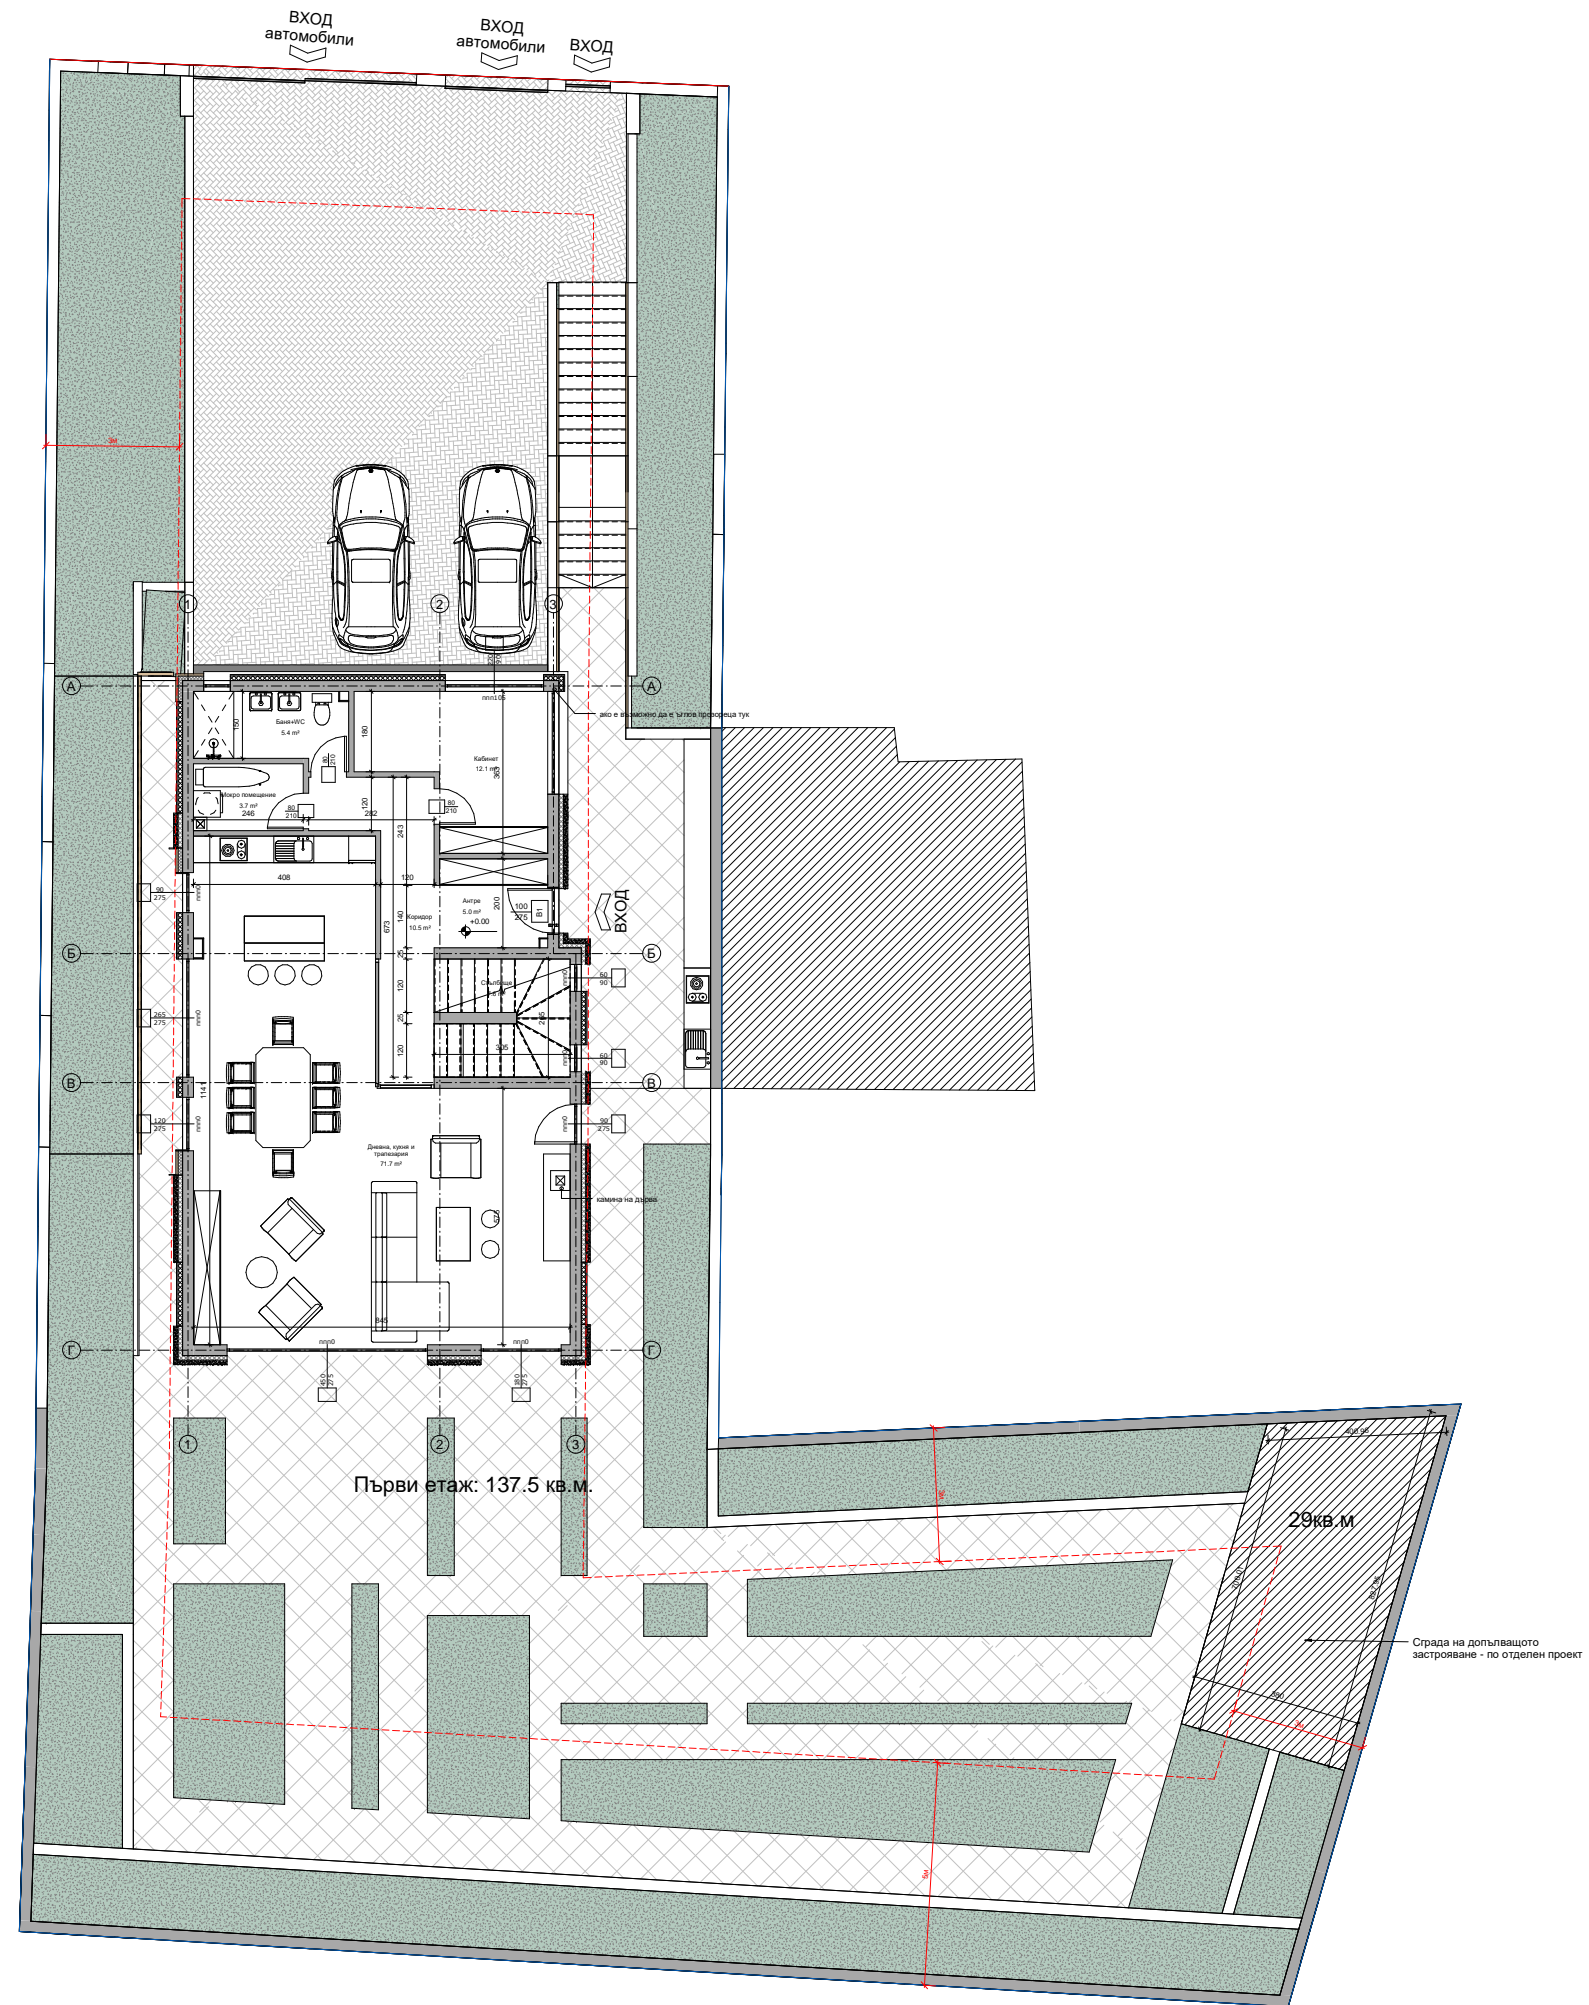

Сауна
6.8 м²

Бани+WC
4.1 м²

Склад
2.9 м²

Ванная
2.6 м²

75

Фитнес
38.8 м²

Техническое
21.5 м²

Гараж
60.0 м²

Втори етаж: 139.3кв.м