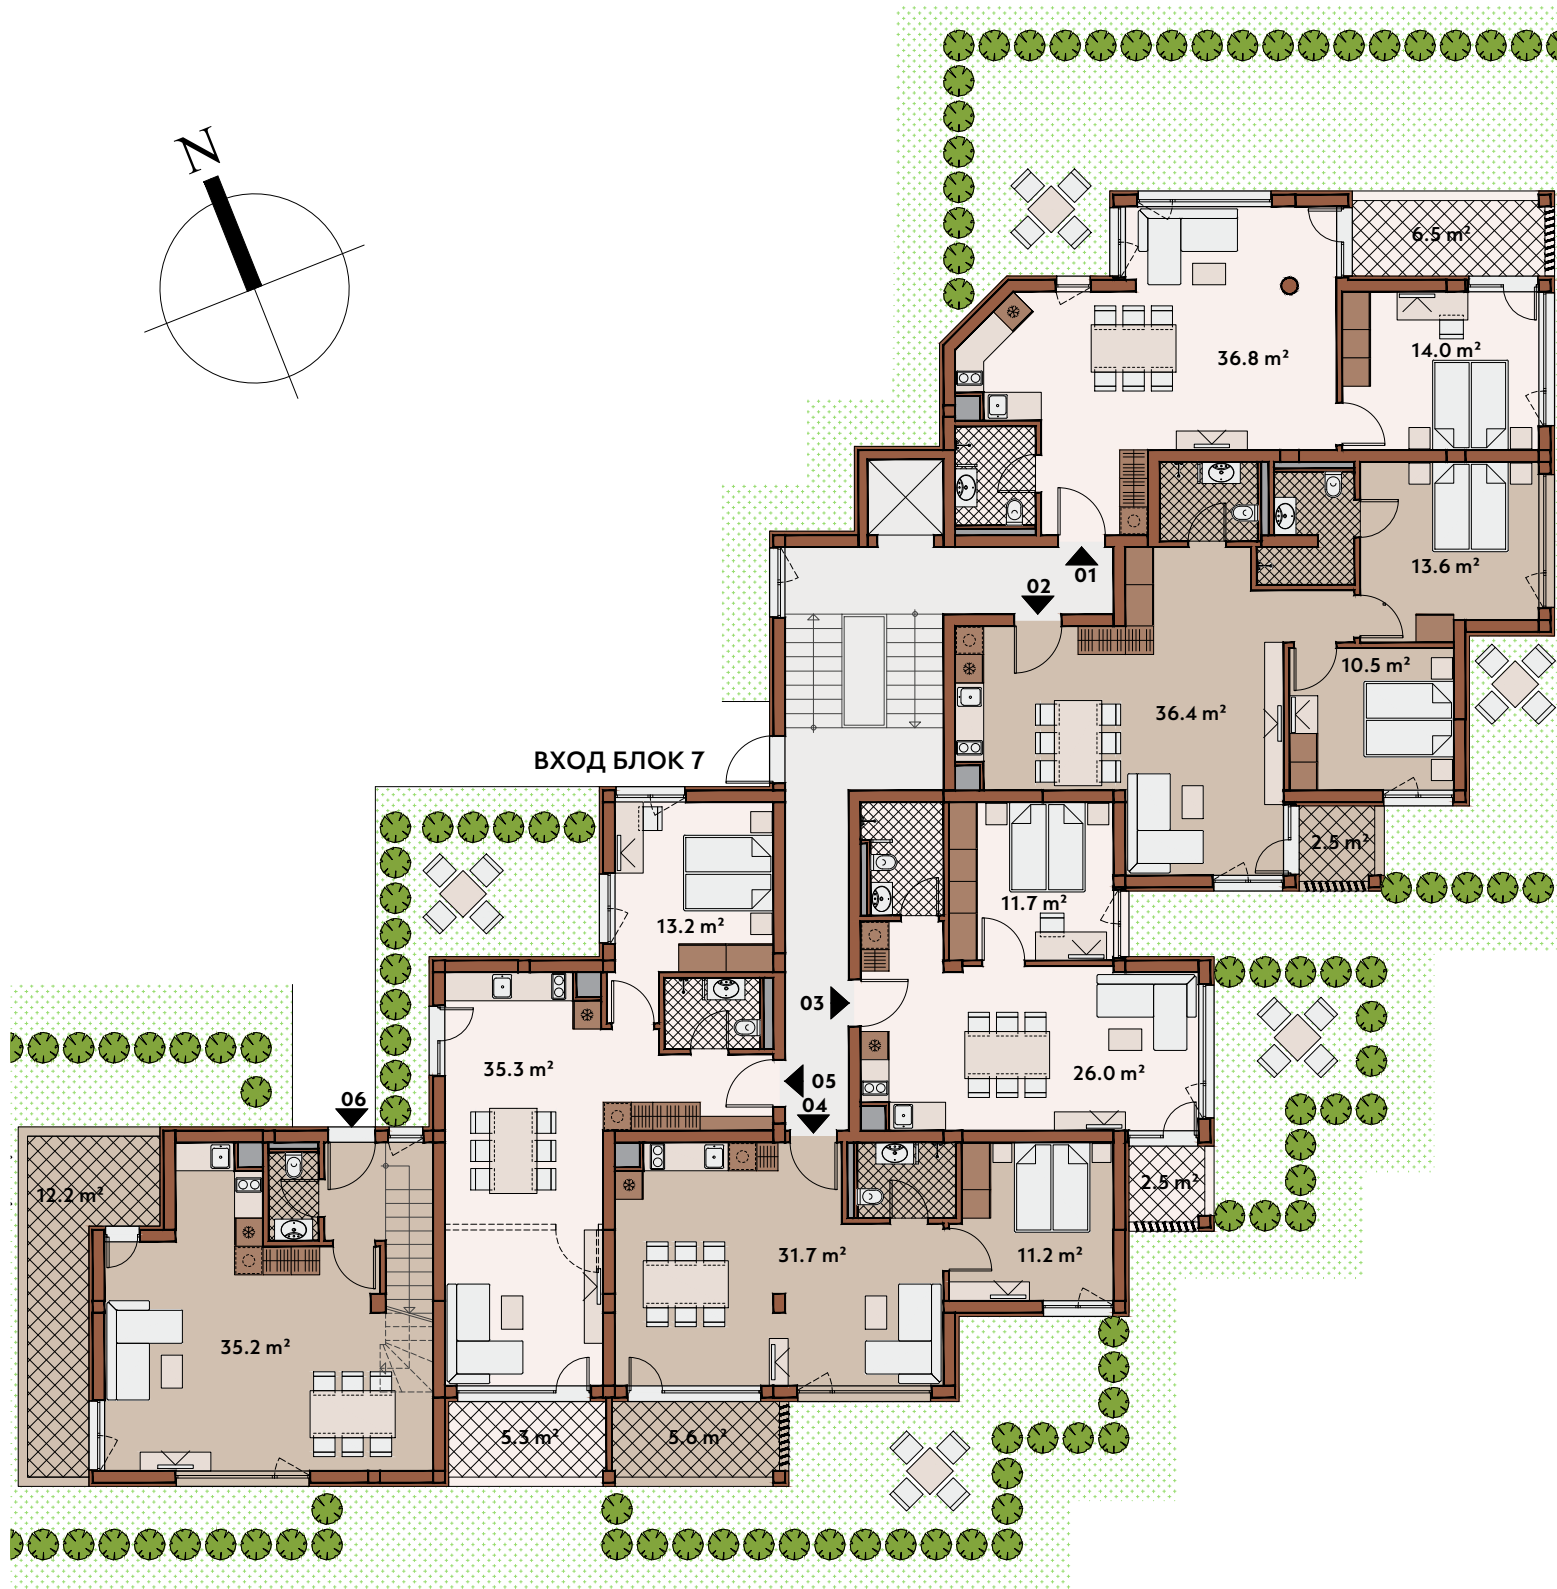

КОТА	НОМЕР АПАРТАМЕНТ	ТИП	ВИД	ПЛОЩ АПАРТАМЕНТ	ПЛОЩ ОБЩИ ЧАСТИ	ОБЩА ПЛОЩ
+2.85	АПАРТАМЕНТ 06	2-СП	С/З	67,70	7,89	75,59
+2.85	АПАРТАМЕНТ 07	1-СП	С/И	57,38	6,69	64,07
+2.85	АПАРТАМЕНТ 08	1-СП	Ю/И	50,86	5,93	56,79
+4.27	АПАРТАМЕНТ 09	1-СП	С	50,62	5,90	56,52
+4.27	АПАРТАМЕНТ 10	3-СП	Ю/З	104,06	12,13	116,19

БЛОК 10

БЛОК 10 этаж 3

КОДА	НОМЕР АПАРТАМЕНТ	ТИП	ВИД	ПЛОЩ АПАРТАМЕНТ	ПЛОЩ ОБЩИ ЧАСТИ	ОБЩА ПЛОЩ
+570	АПАРТАМЕНТ 11	2-СП	С/З	11,03	12,94	123,97
+570	АПАРТАМЕНТ 12	2-СП	И	67,70	7,89	75,59
+712	АПАРТАМЕНТ 13	1-СП	И	50,62	5,90	56,52
+712	АПАРТАМЕНТ 14	2-СП	Ю	104,06	12,15	116,19

БЛОК 10 этаж 4

КОДА	НОМЕР АПАРТАМЕНТ	ТИП	ВИД	ПЛОЩ АПАРТАМЕНТ	ПЛОЩ ОБЩИ ЧАСТИ	ОБЩА ПЛОЩ
+8.55	АПАРТАМЕНТ 15	2-СП	С/З	87,45	10,19	97,64
+8.55	АПАРТАМЕНТ 16	2-СП	И	67,70	7,89	75,59
+9.97	АПАРТАМЕНТ 17	1-СП	И	50,62	5,90	56,52
+9.97	АПАРТАМЕНТ 18	2-СП	Ю	94,34	11,00	105,34

БЛОК 7 етаж 1

Проектно решение

Съществуващо положение

БЛОК 7 етаж 2

Проектно решение

Съществуващо положение

БЛОК 8 этаж 2

БЛОК 10 этаж 2