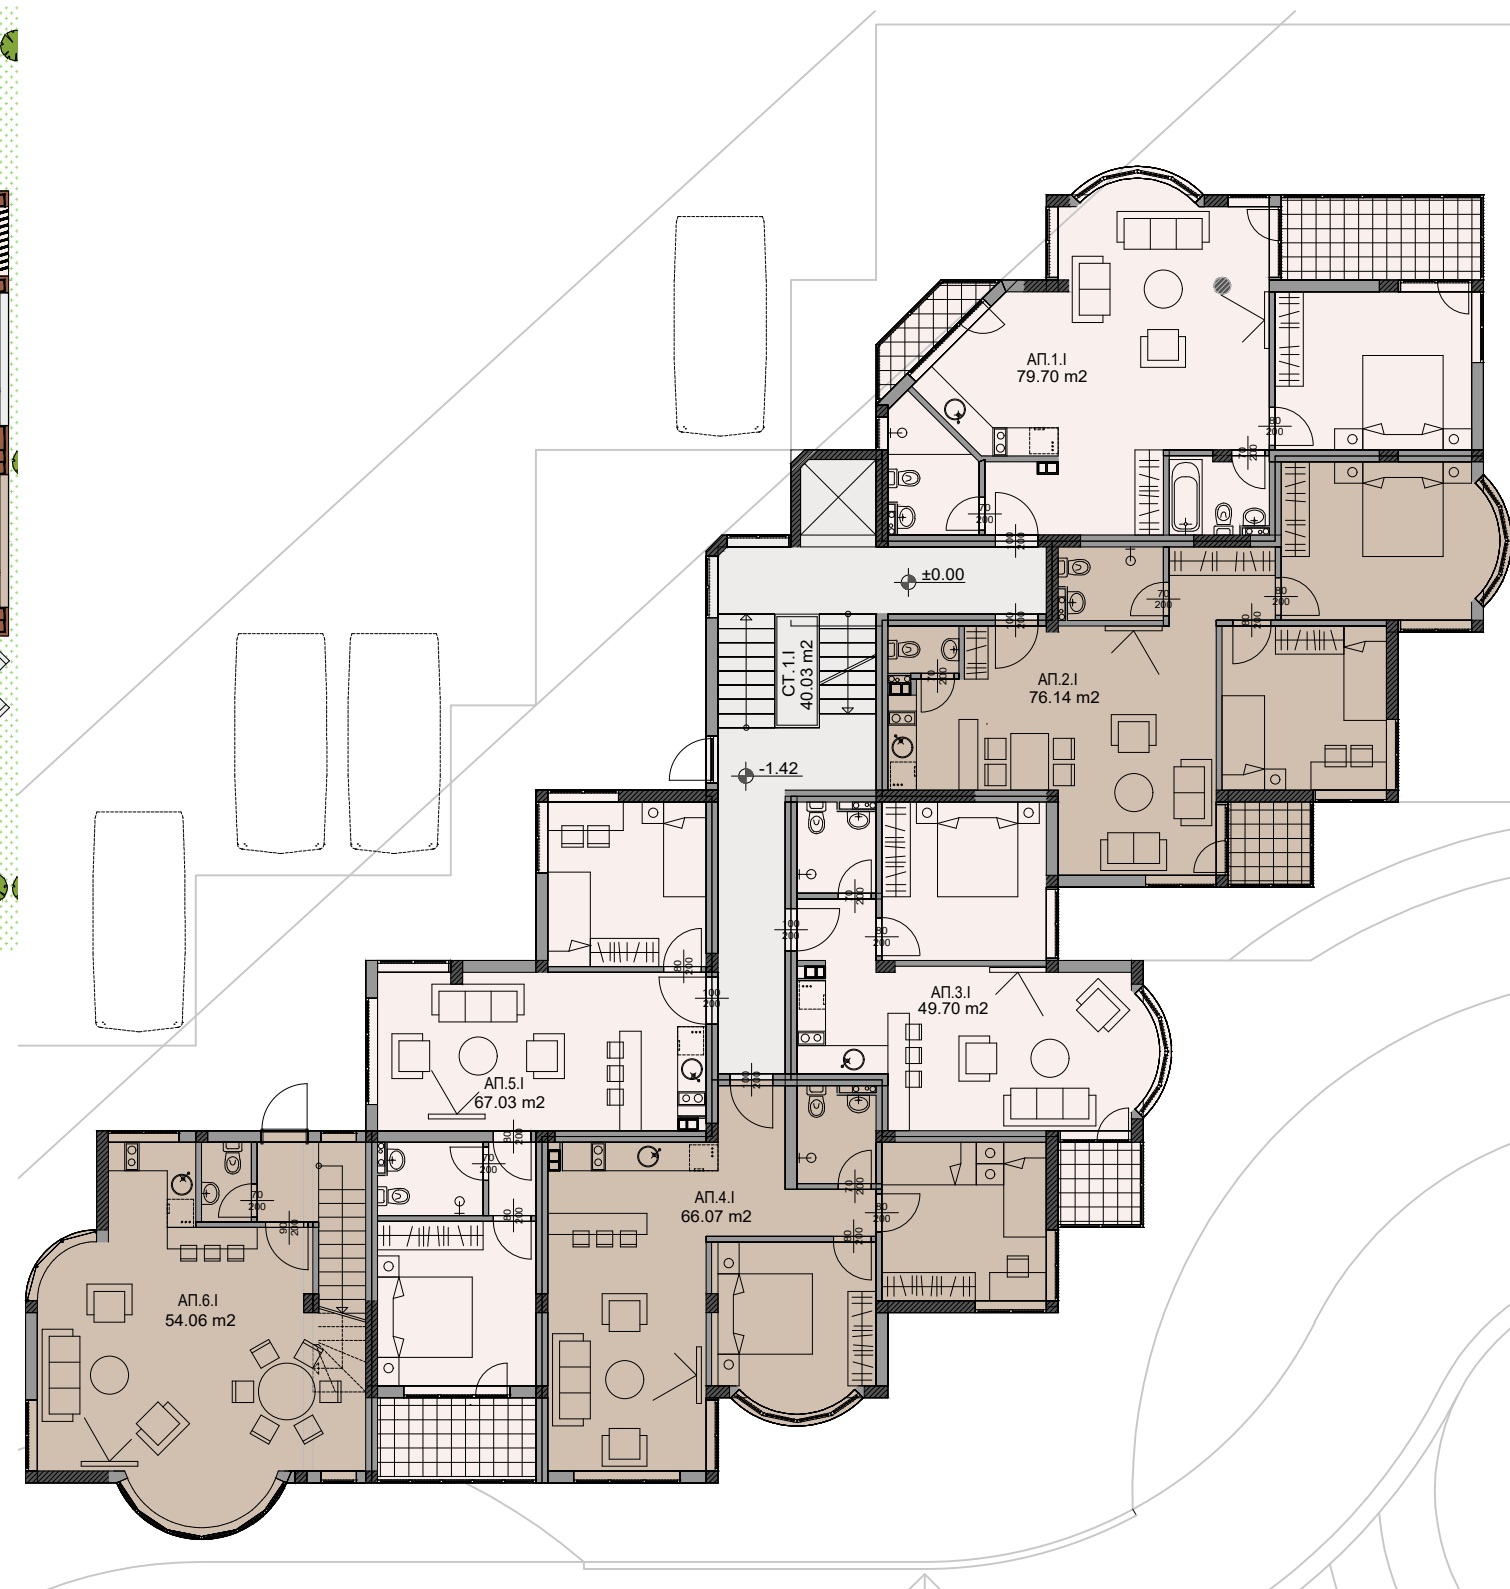

БЛОК 10

БЛОК 10 этаж 3

КОДА	НОМЕР АПАРТАМЕНТ	ТИП	ВИД	ПЛОЩ АПАРТАМЕНТ	ПЛОЩ ОБЩИ ЧАСТИ	ОБЩА ПЛОЩ
+570	АПАРТАМЕНТ 11	2-СП	С/З	11,03	12,94	123,97
+570	АПАРТАМЕНТ 12	2-СП	И	67,70	7,89	75,59
+712	АПАРТАМЕНТ 13	1-СП	И	50,62	5,90	56,52
+712	АПАРТАМЕНТ 14	2-СП	Ю	104,06	12,15	116,19

БЛОК 10 этаж 4

КОДА	НОМЕР АПАРТАМЕНТ	ТИП	ВИД	ПЛОЩ АПАРТАМЕНТ	ПЛОЩ ОБЩИ ЧАСТИ	ОБЩА ПЛОЩ
+8.55	АПАРТАМЕНТ 15	2-СП	С/З	87,45	10,19	97,64
+8.55	АПАРТАМЕНТ 16	2-СП	И	67,70	7,89	75,59
+9.97	АПАРТАМЕНТ 17	1-СП	И	50,62	5,90	56,52
+9.97	АПАРТАМЕНТ 18	2-СП	Ю	94,34	11,00	105,34

БЛОК 7 етаж 1

Проектно решение

Съществуващо положение

БЛОК 7 етаж 2

Проектно решение

Съществуващо положение

БЛОК 8 этаж 2

БЛОК 10 этаж 2