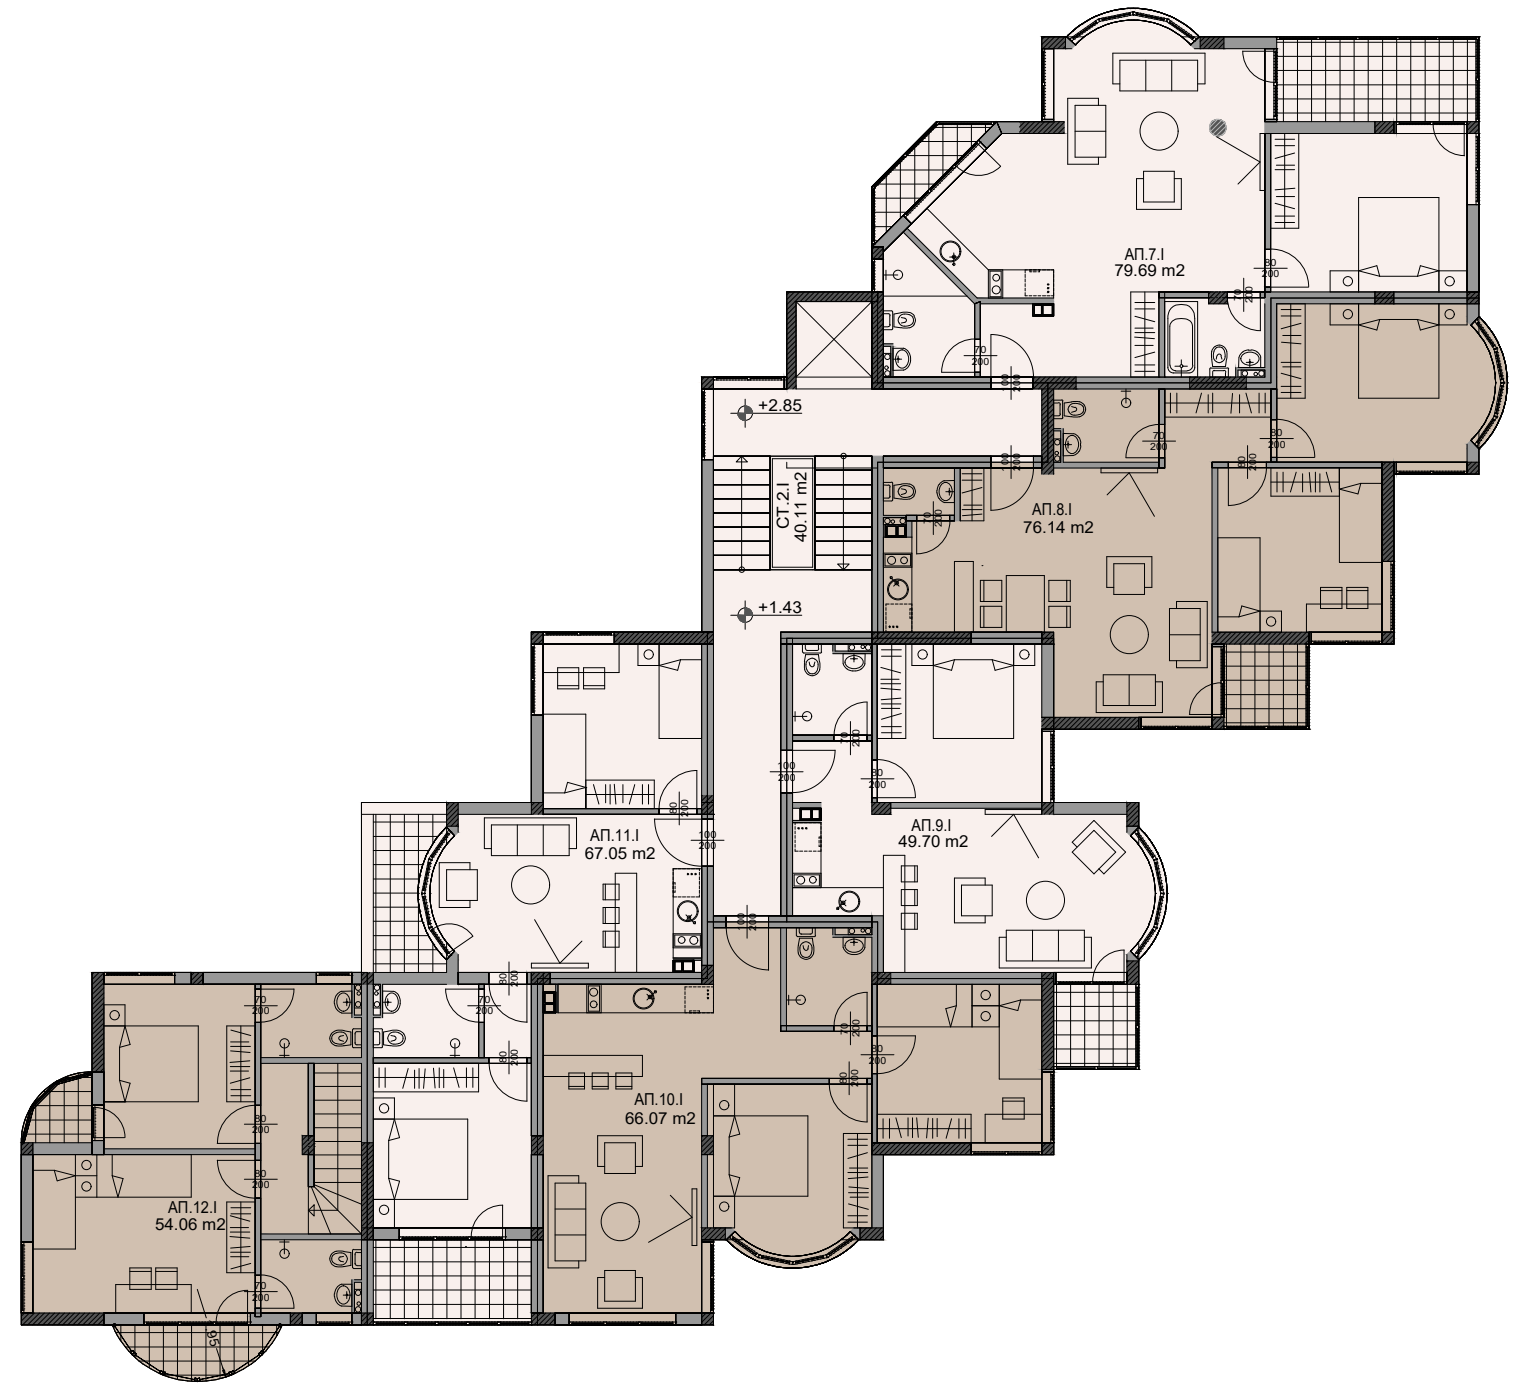

БЛОК 10 этаж 4

КОДА	НОМЕР АПАРТАМЕНТ	ТИП	ВИД	ПЛОЩ АПАРТАМЕНТ	ПЛОЩ ОБЩИ ЧАСТИ	ОБЩА ПЛОЩ
+8.55	АПАРТАМЕНТ 15	2-СП	С/З	87,45	10,19	97,64
+8.55	АПАРТАМЕНТ 16	2-СП	И	67,70	7,89	75,59
+9.97	АПАРТАМЕНТ 17	1-СП	И	50,62	5,90	56,52
+9.97	АПАРТАМЕНТ 18	2-СП	Ю	94,34	11,00	105,34

БЛОК 7 етаж 1

Проектно решение

Съществуващо положение

БЛОК 7 етаж 2

Проектно решение

Съществуващо положение

БЛОК 8 этаж 2

БЛОК 10 этаж 2