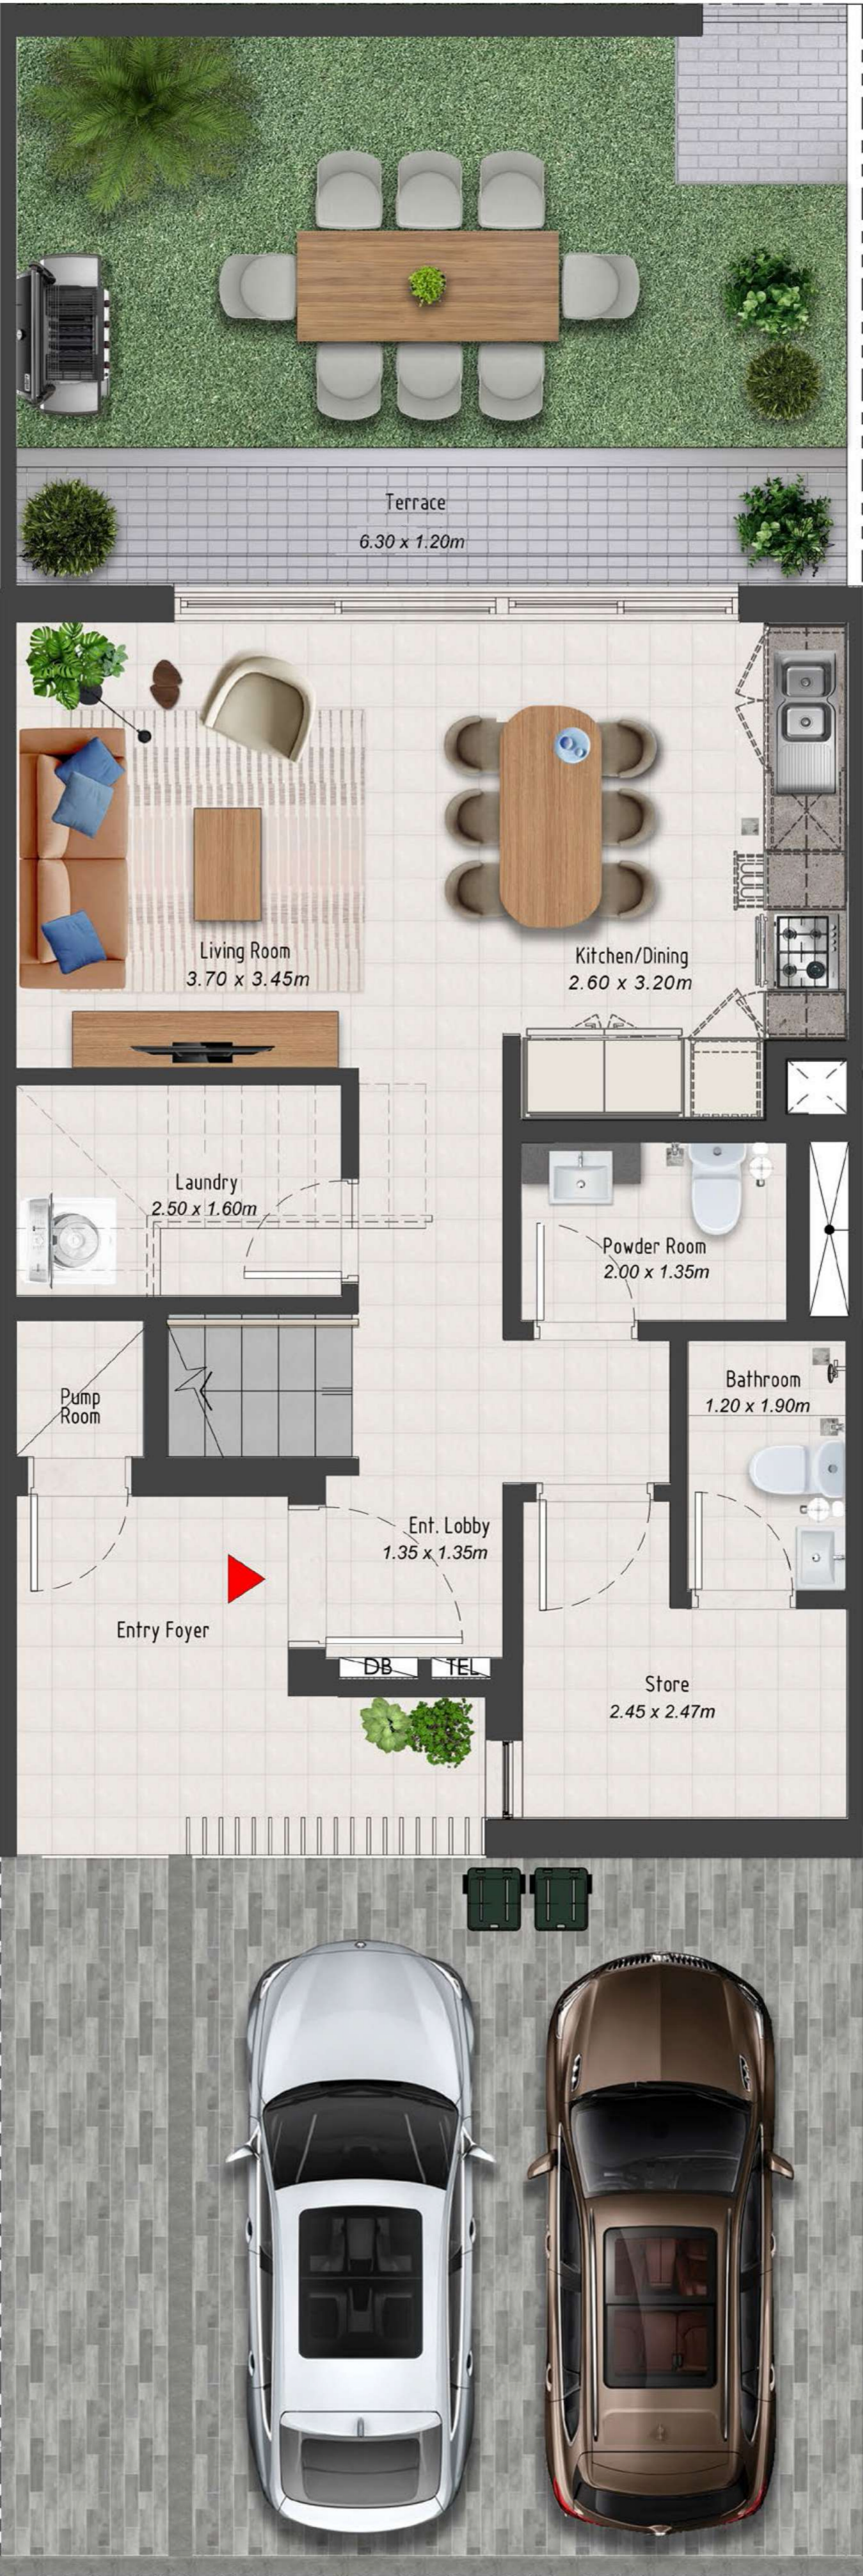

KEY PLAN

EXPO GOLF VILLAS 5

3 BEDROOM

TYPE B

UNIT	TOTAL AREA	
TH5-M2 TH6-M3 TH7-M4 TH8-M2	177.58 SQ.M	1,911.45 SQ.F
TH7-M2	177.53 SQ.M	1,910.92 SQ.F

KEY PLAN

EXPO GOLF VILLAS 5

4 BEDROOM