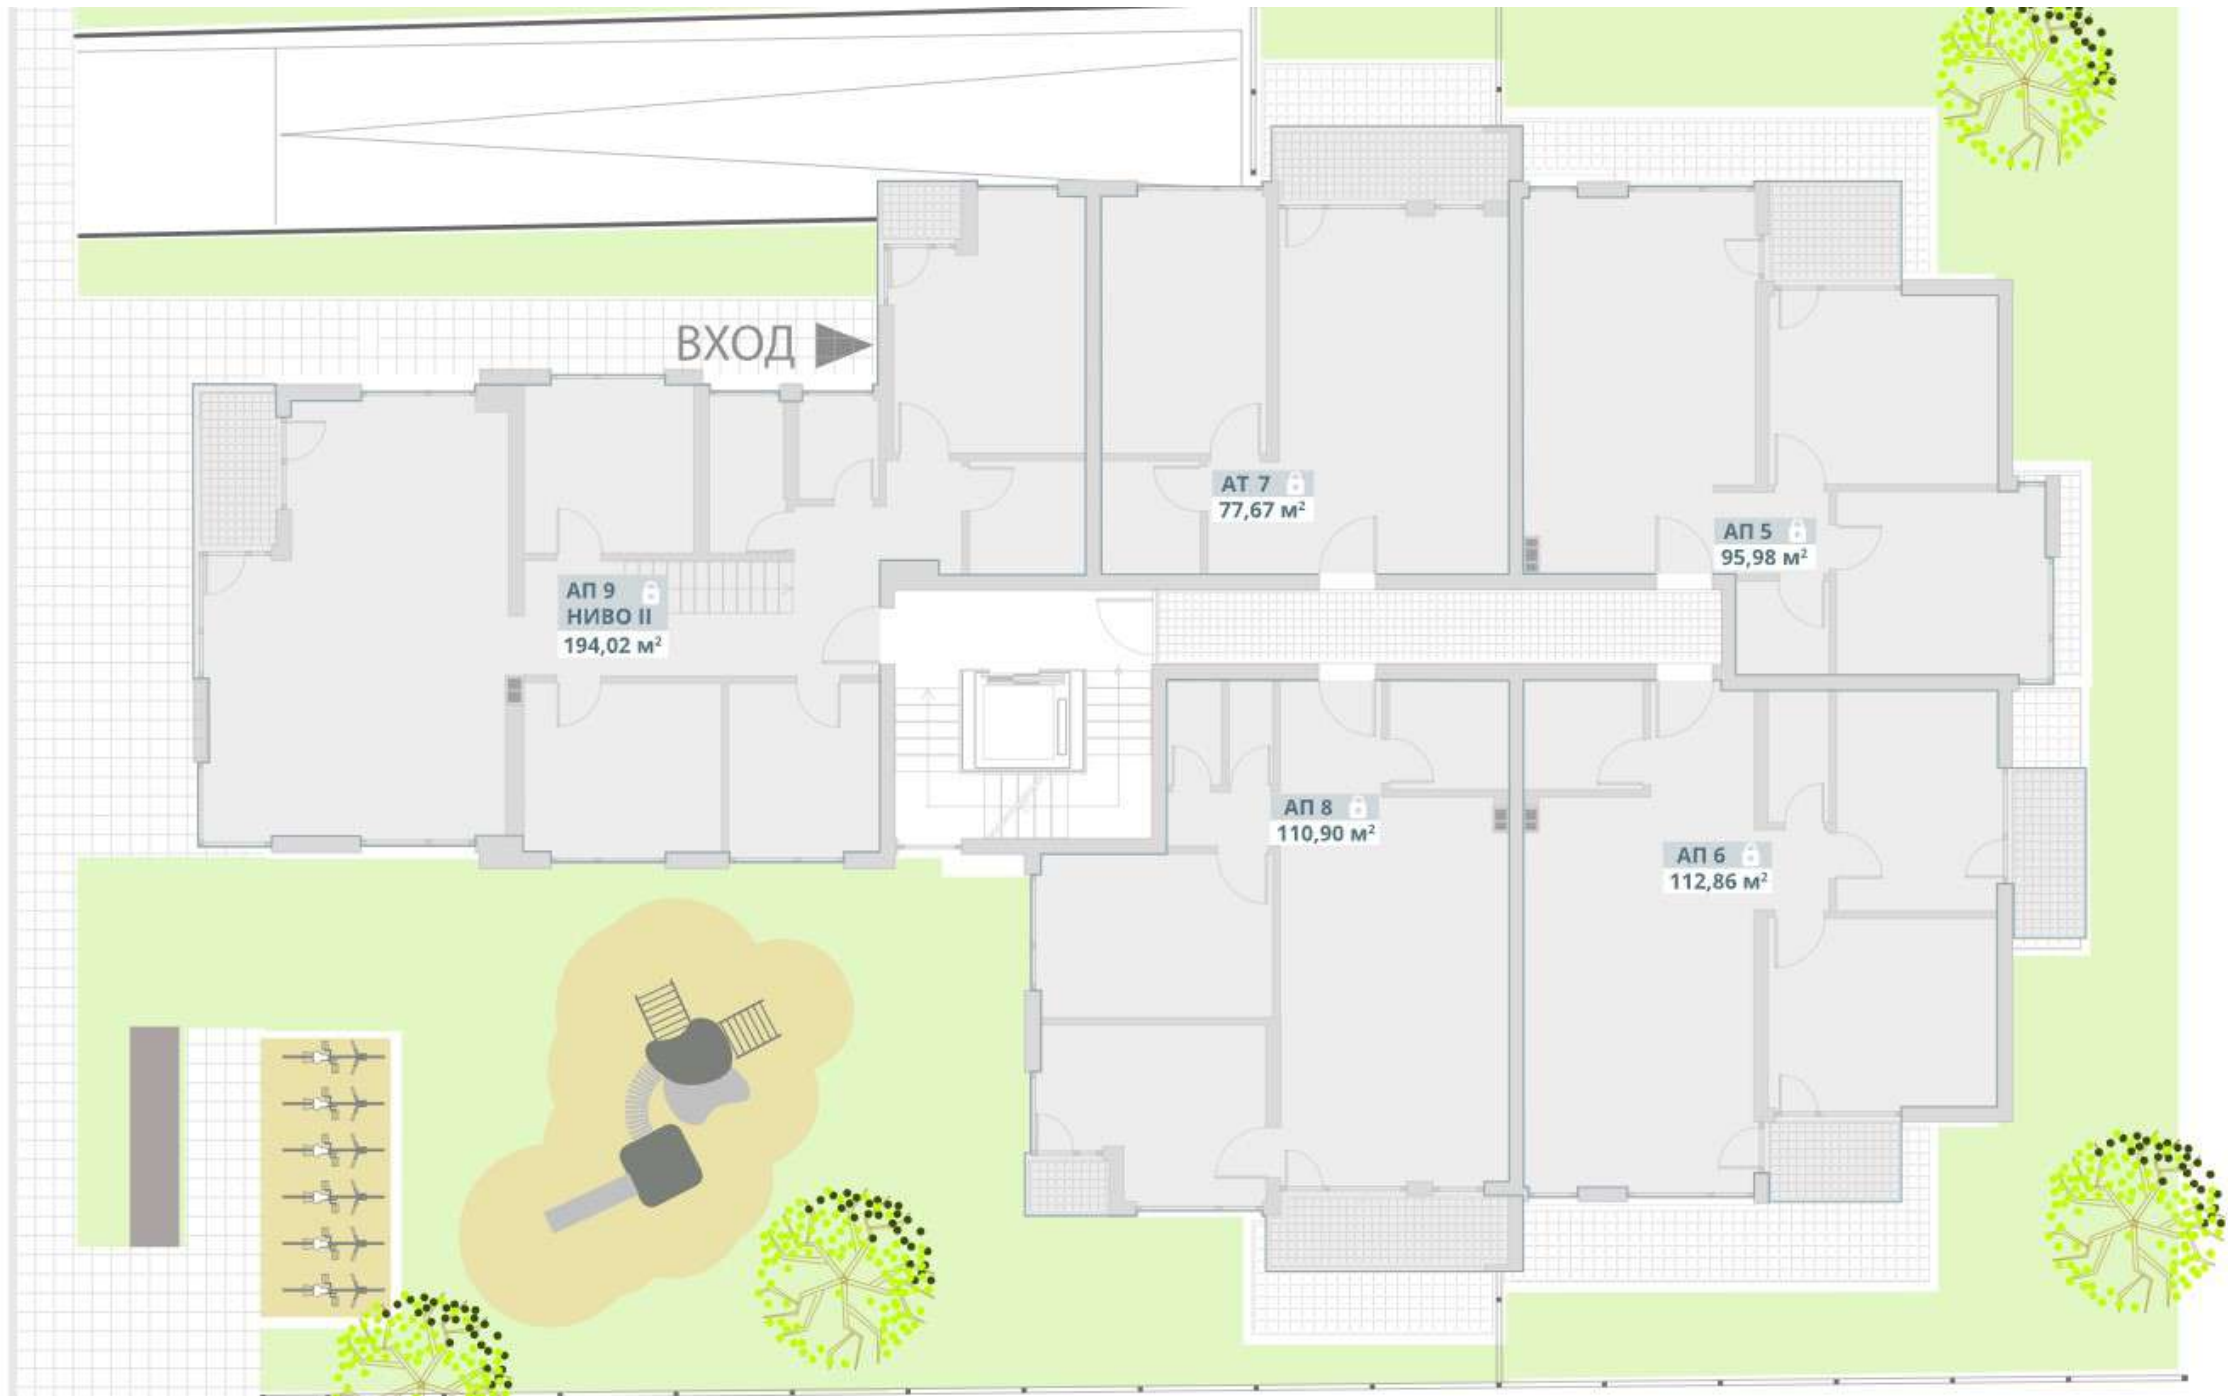

ВХОД

ОФ 1  
66,32 м²

ГА 25  
20,59 м²

ГА 26  
20,59 м²

АП 4  
49,28 м²

АТ 4  
78,15 м²

АТ 3  
98,95 м²

АП 2  
95,13 м²

АП 1  
113,32 м²

СВАО

АП 22  
141,83 м²

АП 21  
125,84 м²

h = 1,50 m

h = 1,50 m

АП 23 ✓  
НИВО I  
163,79 м²

АП 23 ✓  
НИВО II  
39,55 м²