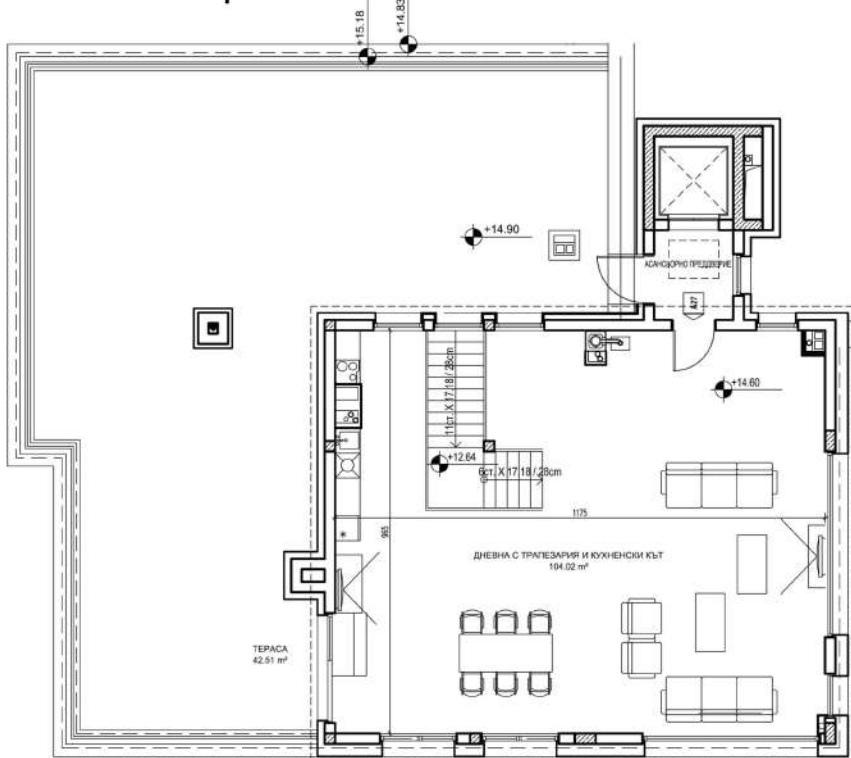

Апартамент 27 – Етаж 5 – Мезонет – 1

Обща квадратура - 255.92 кв.м.
БЛОК А - ЕТАЖ 5 - МЕЗОНЕТ

Описание Мезонет 1-во ниво:
входно преддверие, спалня,
дрешник, баня с WC, стълбище

Изложение – Североизток,
Югоизток, Югозапад

Чиста площ – 230.05 кв.м.

Общи части – 25.87 кв.м.

Апартамент 27 – Етаж 6 – Мезонет – 2

Обща квадратура - 255.92 кв.м.
БЛОК А - ЕТАЖ 5 - МЕЗОНЕТ

Описание Мезонет 2-ро ниво:
дневна със столова и кухн. бокс,
спалня, склад, баня с WC, стълбище
и тераса

Изложение – Североизток,
Югоизток, Югозапад

Чиста площ – 230.05 кв.м.

Общи части – 25.87 кв.м.