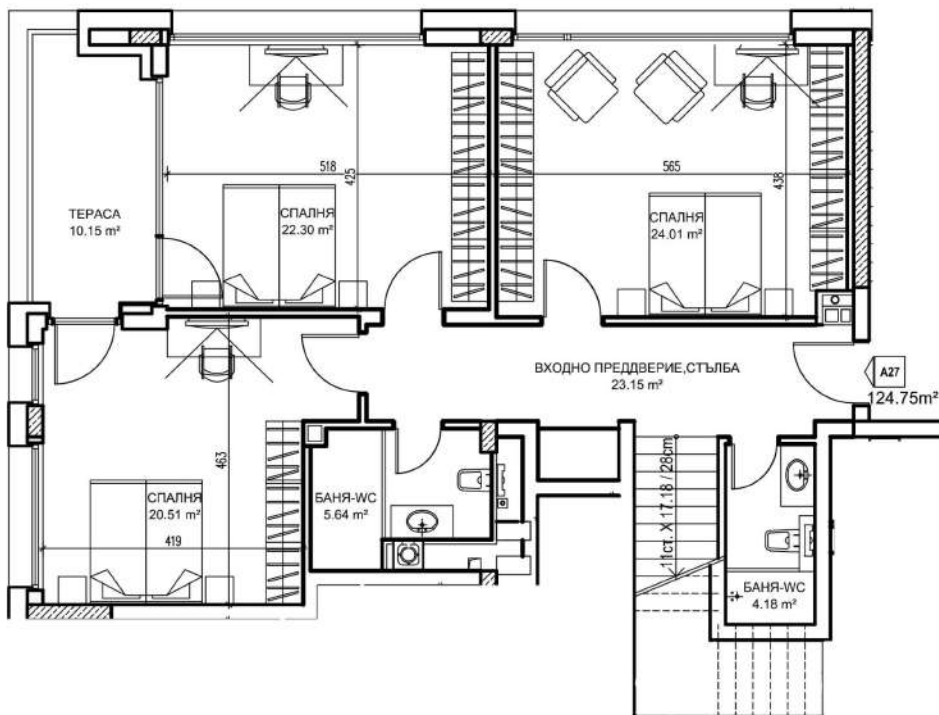

Апартамент 27 – Етаж 5 – Мезонет – 1

Обща квадратура - 255.92 кв.м.
БЛОК А - ЕТАЖ 5 - МЕЗОНЕТ

Описание Мезонет 1-во ниво:
входно преддверие, спалня,
дрешник, баня с WC, стълбище

Изложение – Североизток,
Югоизток, Югозапад

Чиста площ – 230.05 кв.м.

Общи части – 25.87 кв.м.

Апартамент 27 – Етаж 6 – Мезонет – 2

Обща квадратура - 255.92 кв.м.
БЛОК А - ЕТАЖ 5 - МЕЗОНЕТ

Описание Мезонет 2-ро ниво:
дневна със столова и кухн. бокс,
спалня, склад, баня с WC, стълбище
и тераса

Изложение – Североизток,
Югоизток, Югозапад

Чиста площ – 230.05 кв.м.

Общи части – 25.87 кв.м.