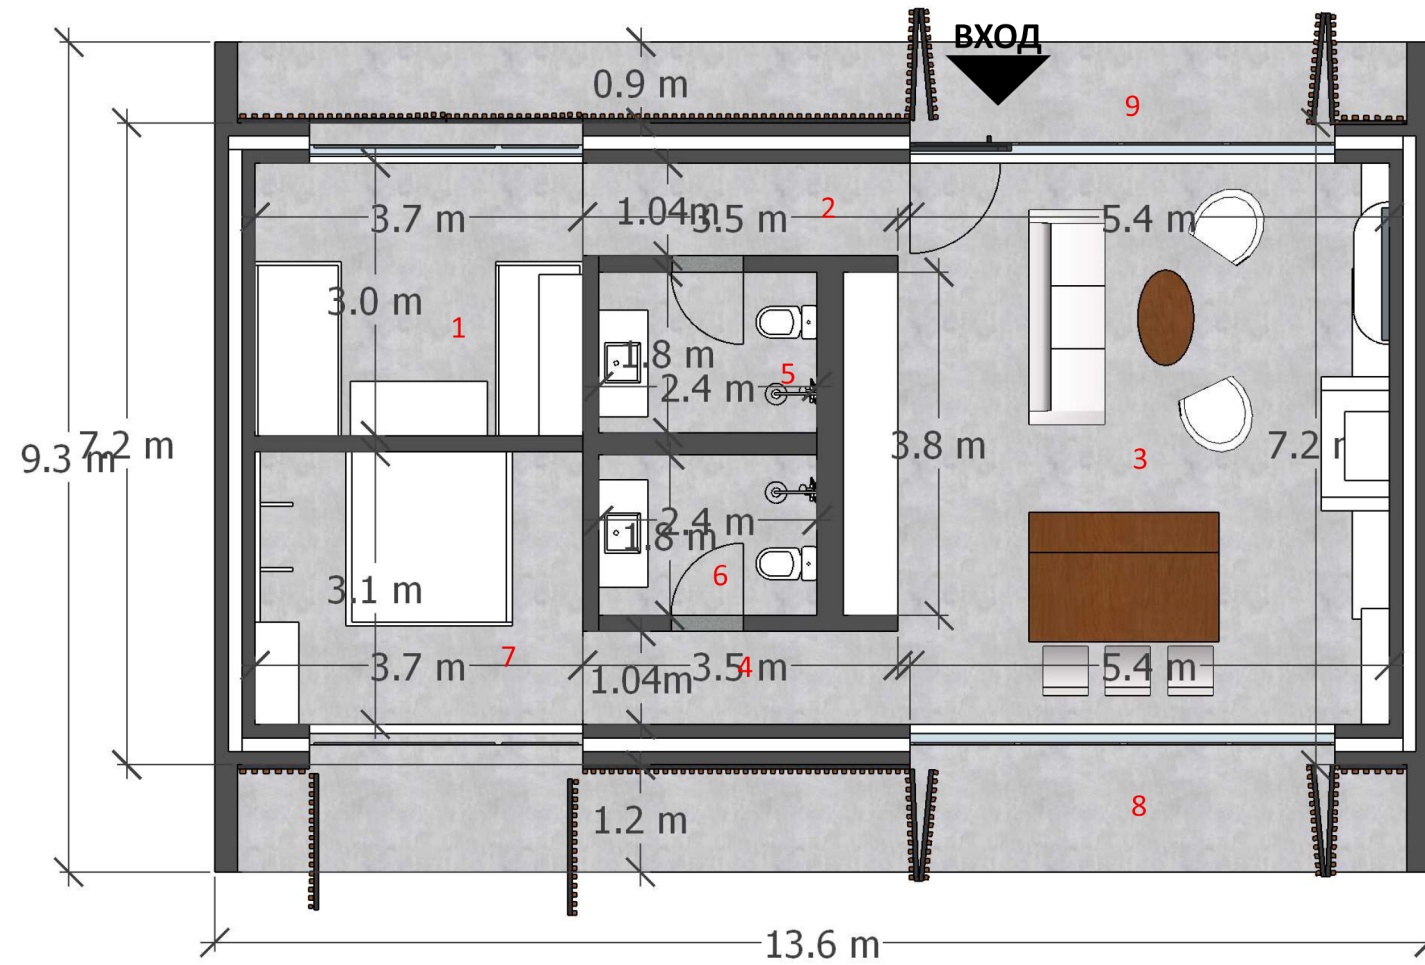

КЪЩА В1

РЗП 100m²
 Веранда1 15.7m²
 Веранда2 11.77m²
 Имот 592.57m²

1.Спалня
 2.Коридор
 3.Дневна и Кухня
 4.Коридор2
 5.Баня
 6.Баня
 7.Спалня2
 8.Веранда
 9.Веранда2

РАЗРЕЗ ТЕРЕН

СИТУАЦИЯ