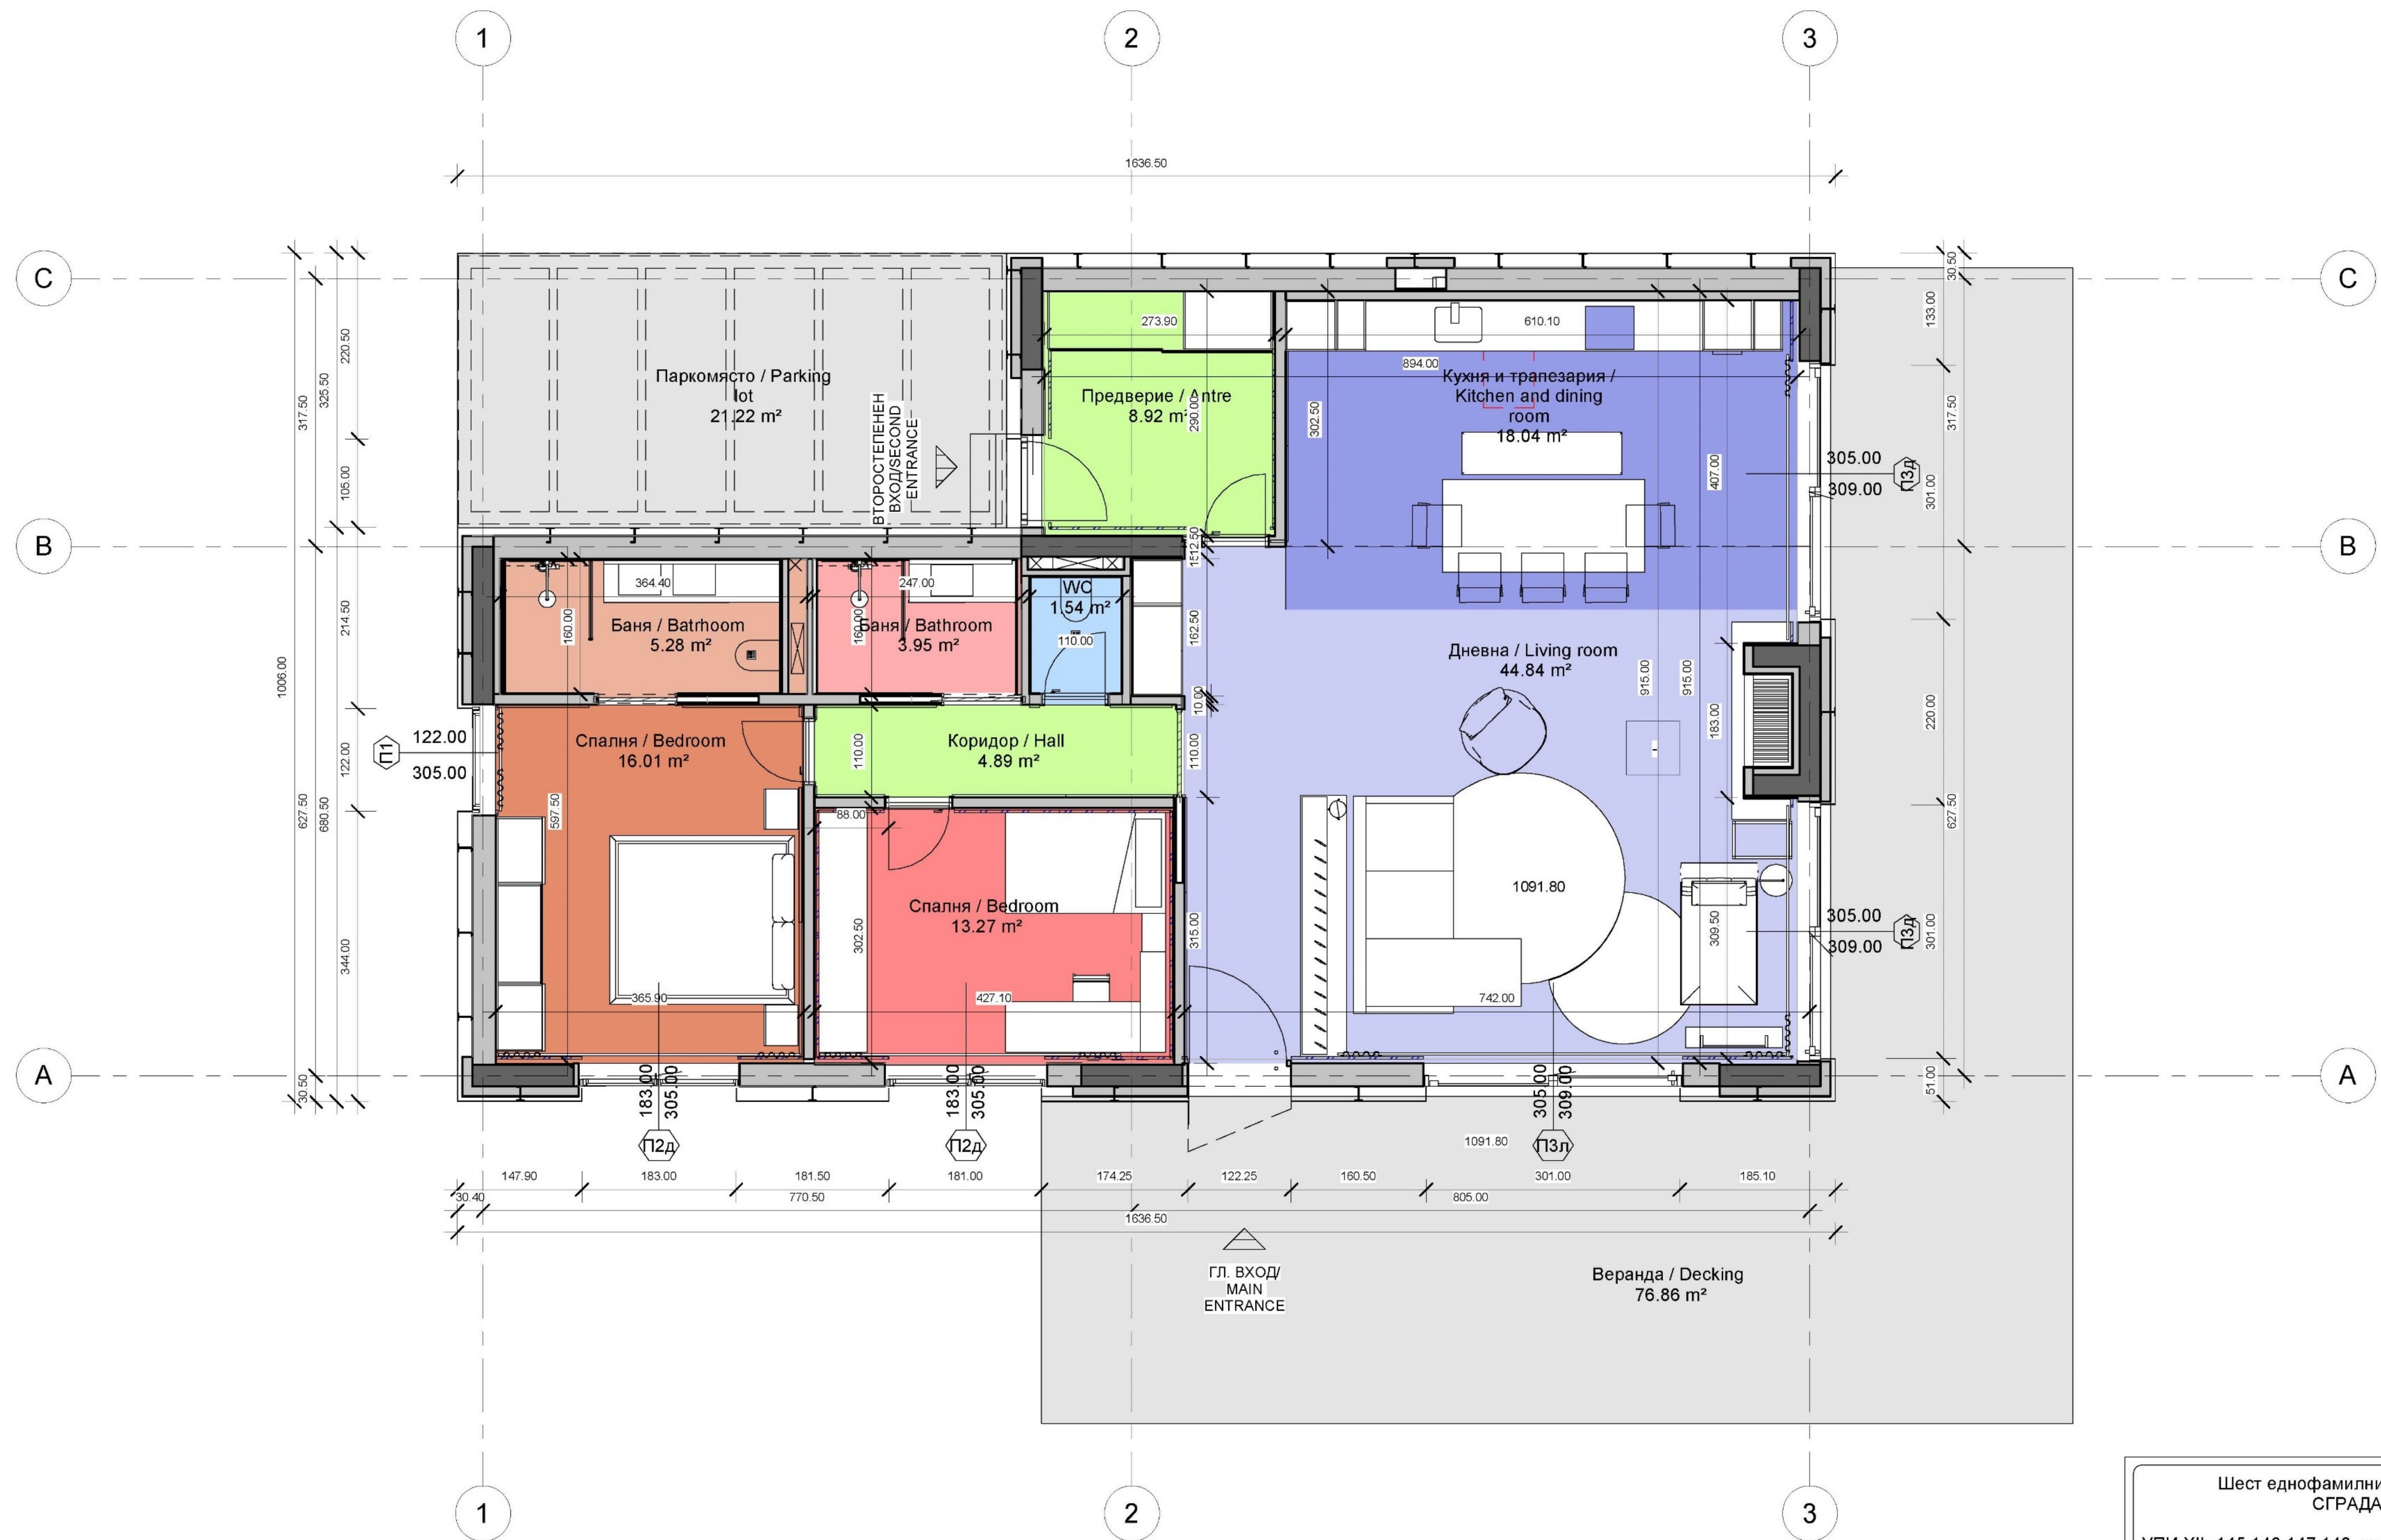

OK
OL

LAKE
PARK

Шест еднофамилни жилищни сгради - СГРАДА - M14

УПИ XII -145,146,147,148, кв.67, с. Горни Окол, община Самоков

Residential buildings - House M14

UPI XII -145,146,147,148, neib. 67, Gorni Okol village, Samokov municipality

ПЛАН СХЕМА / KEY PLAN

СЕБЕР / NORTH