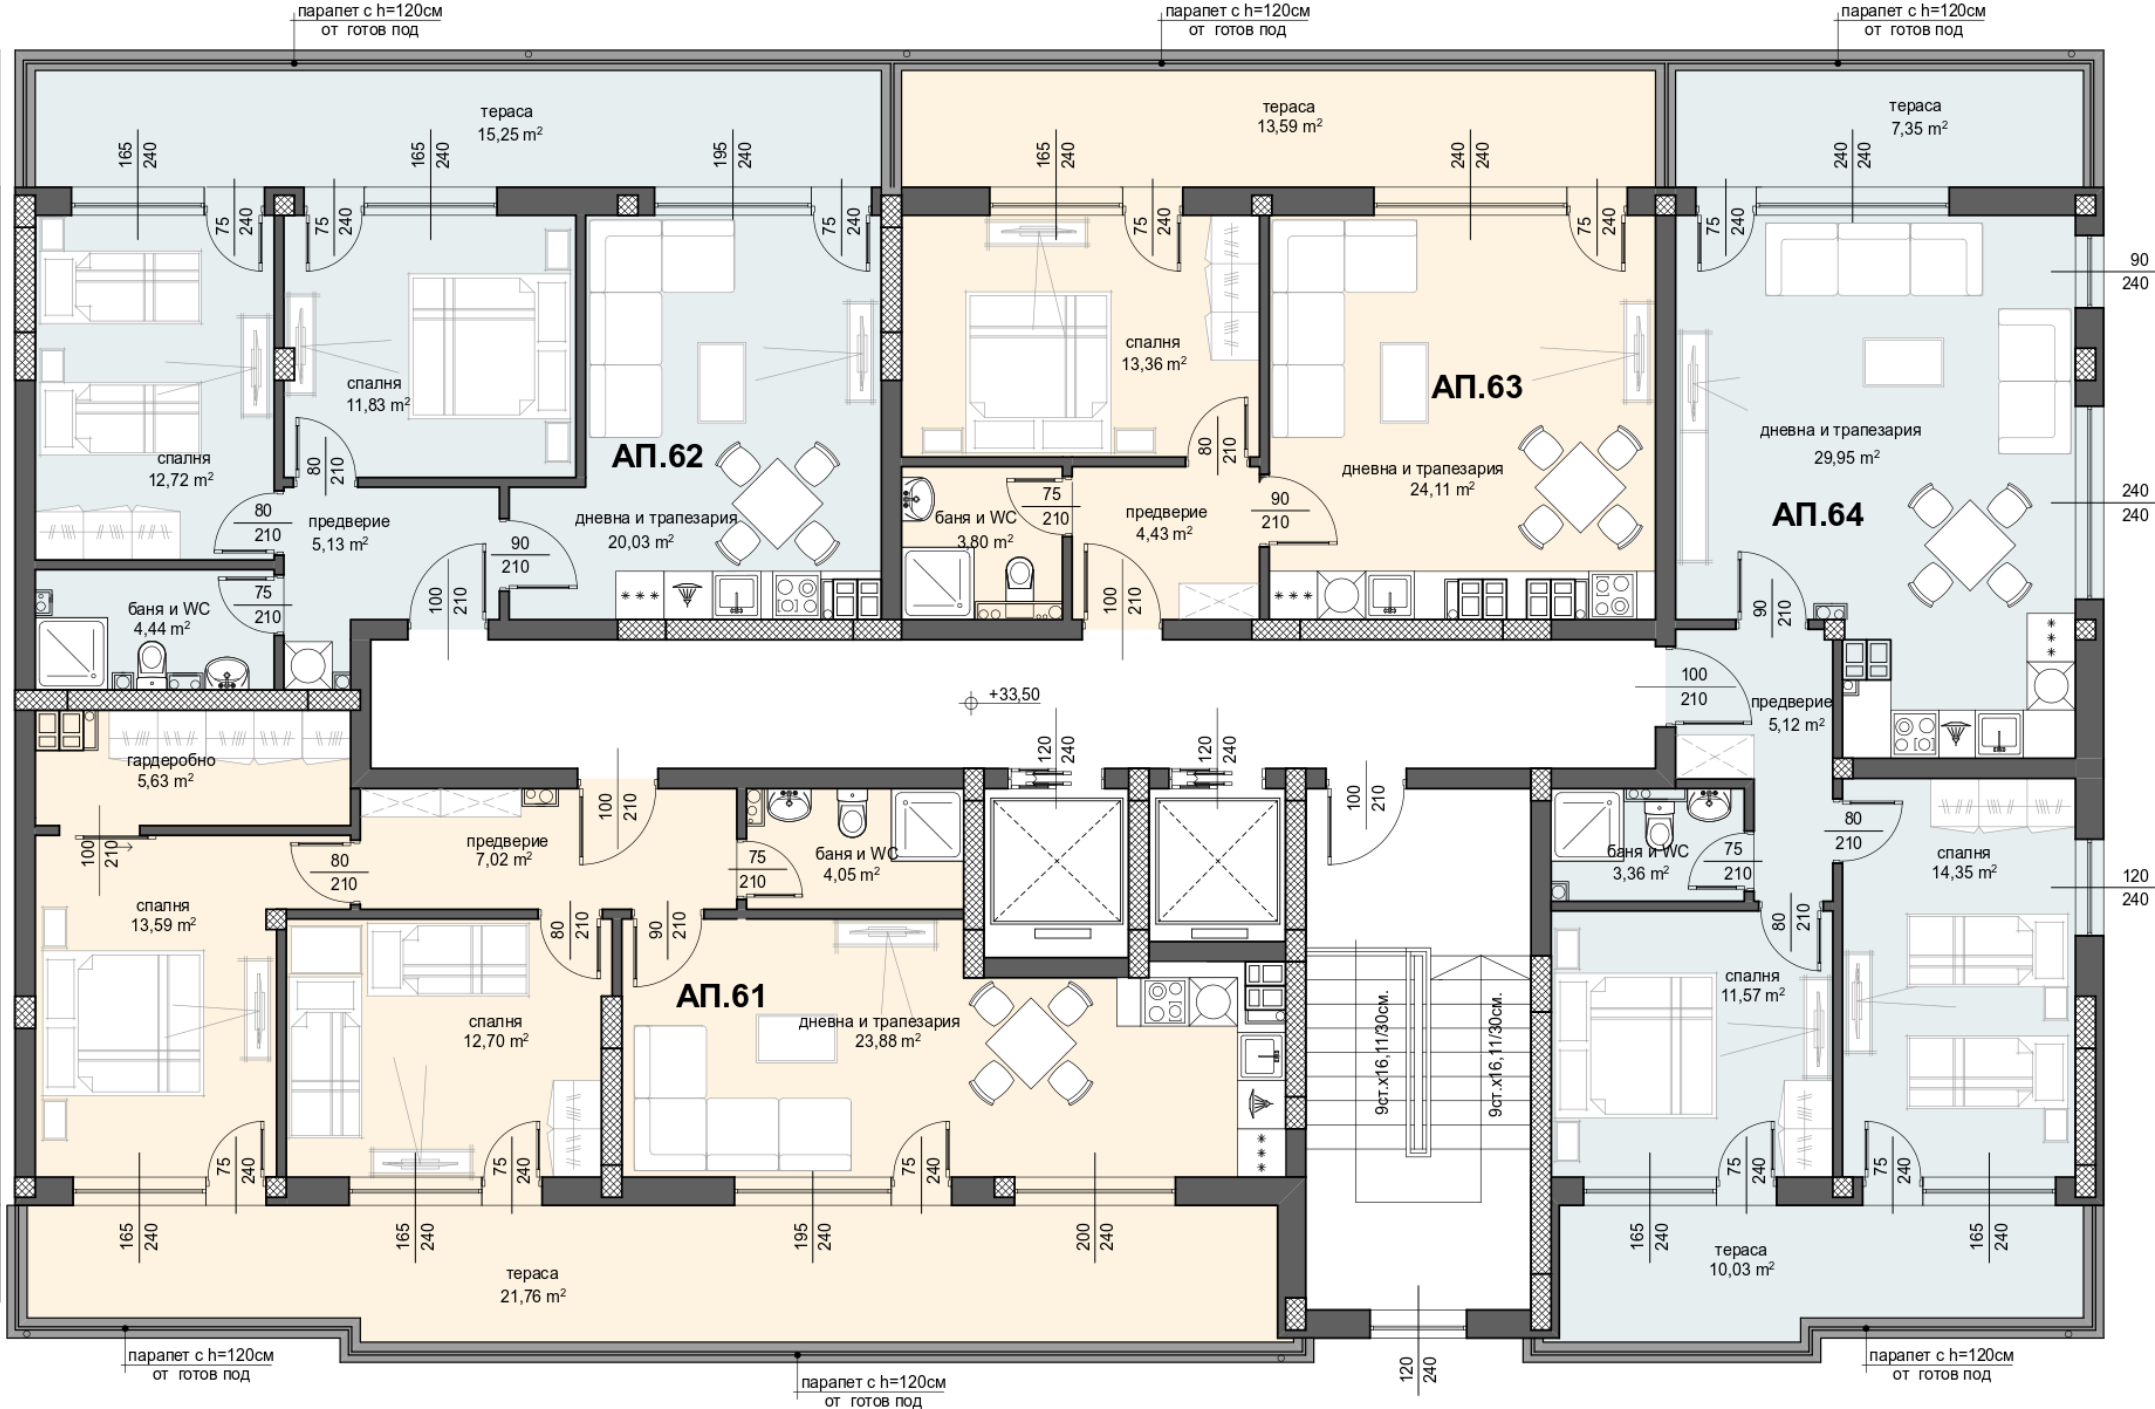

КАЛКАН СЕКЦИЈА Б

КАЛКАН СЕКЦИЈА Г

парапет с h=120см  
от готов под

парапет с h=120см  
от готов под

парапет с h=120см  
от готов под

тераса  
6,07 м<sup>2</sup>

тераса  
4,51 м<sup>2</sup>

тераса  
4,17 м<sup>2</sup>

спалня  
14,93 м<sup>2</sup>

спалня  
13,36 м<sup>2</sup>

баня и WC  
4,54 м<sup>2</sup>

предверие  
8,27 м<sup>2</sup>

WC  
2,40 м<sup>2</sup>

баня и WC  
4,60 м<sup>2</sup>

предверие  
6,16 м<sup>2</sup>

предверие  
4,90 м<sup>2</sup>

тераса  
5,95 м<sup>2</sup>

парапет с h=120см  
от готов под

парапет с h=120см  
от готов под

парапет с h=120см  
от готов под

±10,30

9ст.х16,11/30см.  
9ст.х16,11/30см.

КАЛКАН СЕКЦИЯ Б

КАЛКАН СЕКЦИЯ Г

парапет с h=120см от готов под

парапет с h=120см от готов под

КАЛКАН СЕКЦИЈА Б

КАЛКАН СЕКЦИЈА Г

ВХОД/ИЗХОД  
МАГАЗИН 1

ВХОД/ИЗХОД  
МАГАЗИН 2

КАЛКАН СЕКЦИЯ Б

КАЛКАН СЕКЦИЯ Г