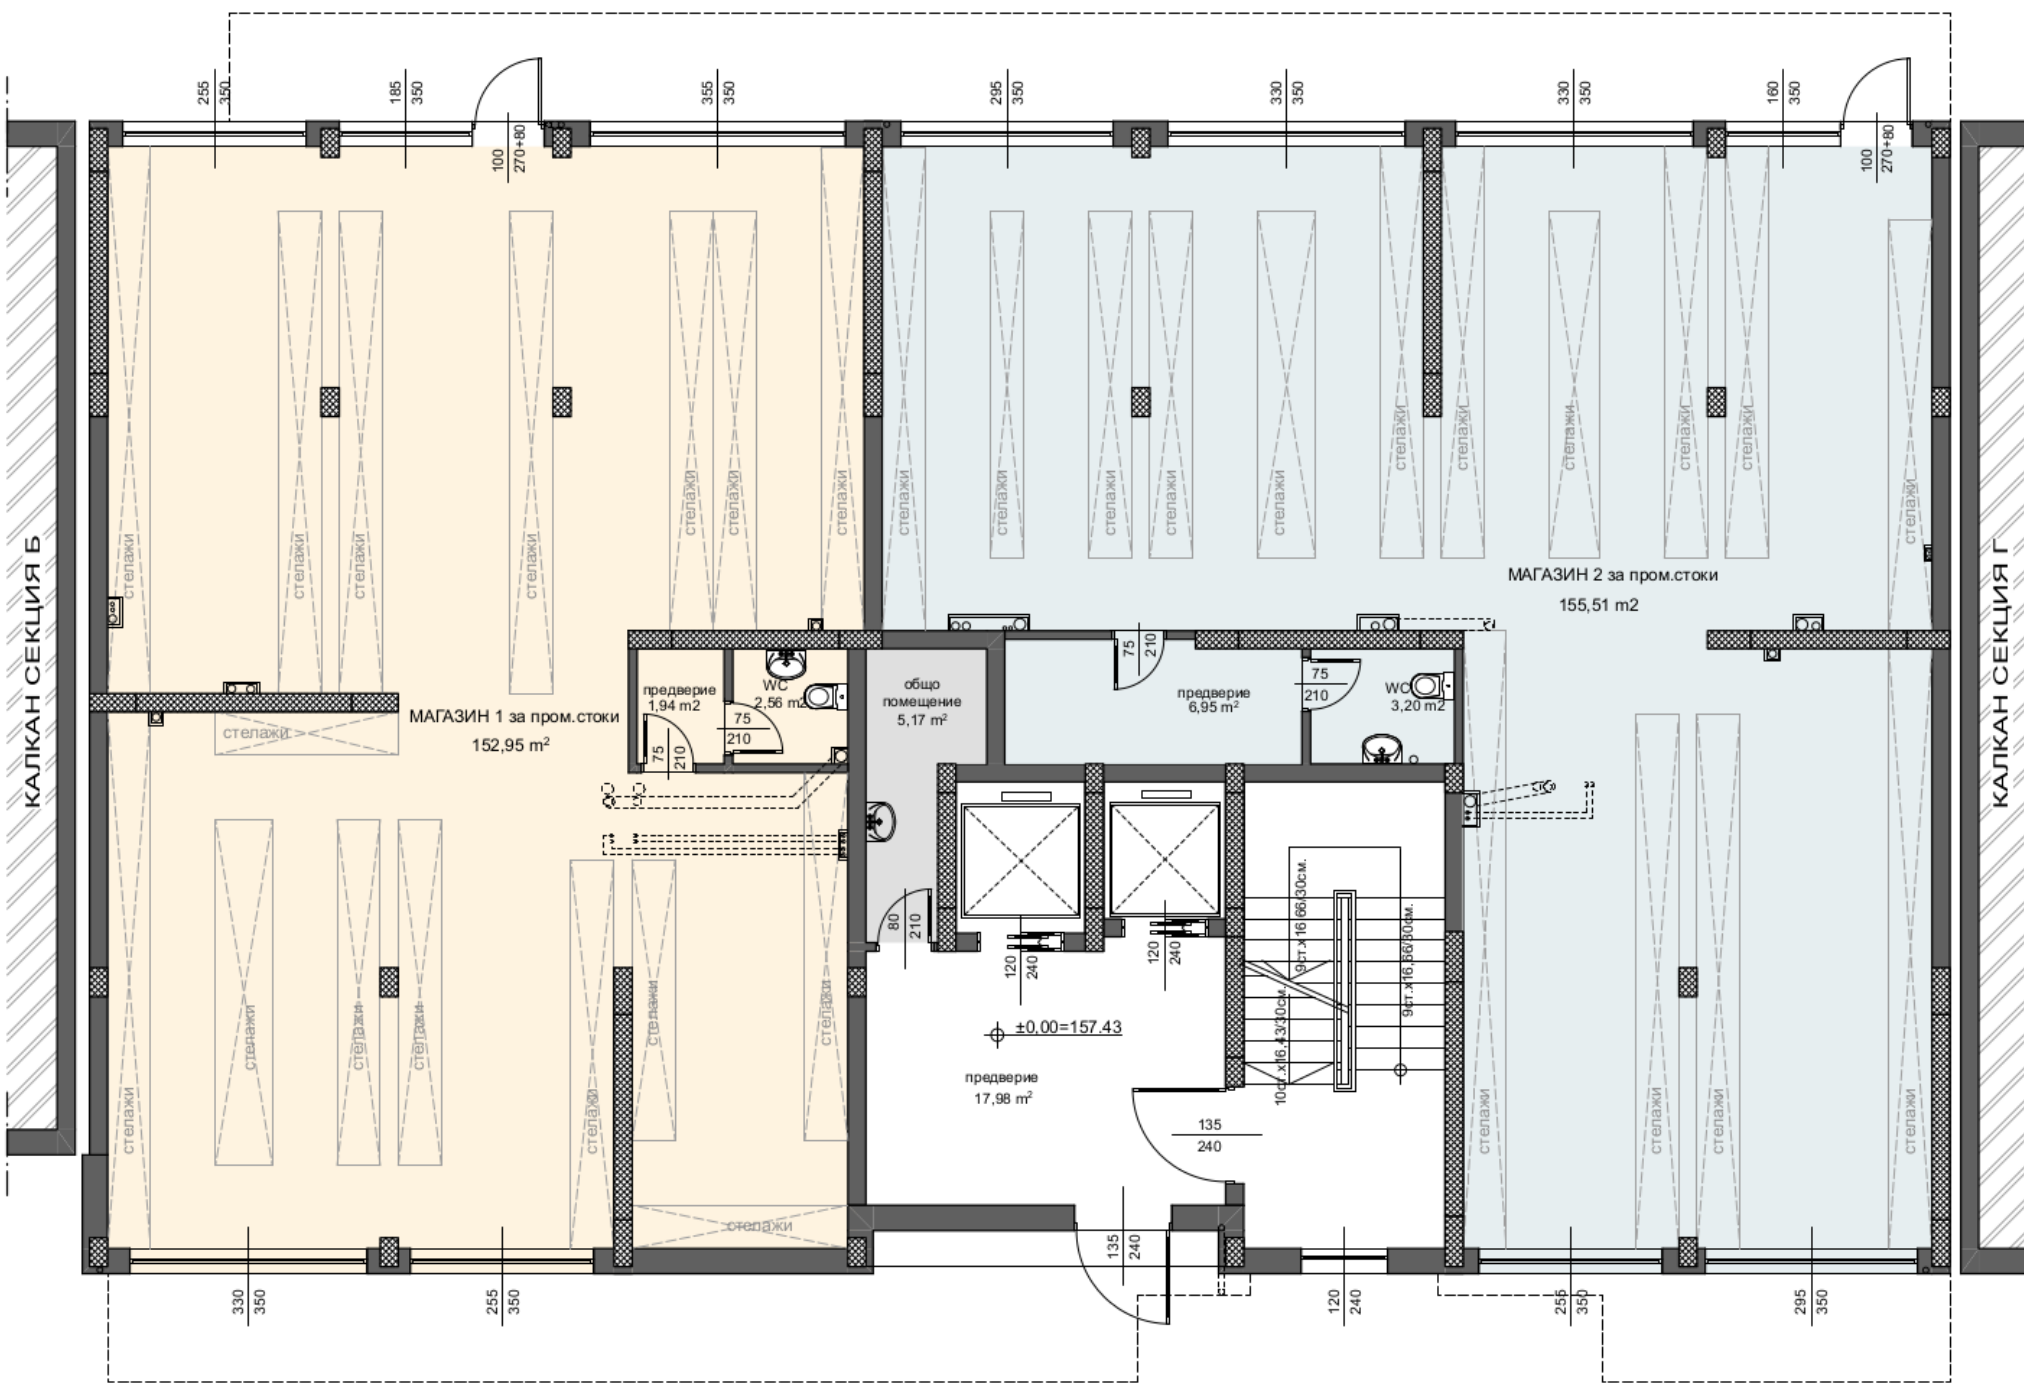

КАЛКАН СЕКЦИЈА Б

КАЛКАН СЕКЦИЈА Г

парапет с h=120см  
от готов под

парапет с h=120см  
от готов под

парапет с h=120см  
от готов под

тераса  
6,07 м<sup>2</sup>

тераса  
4,51 м<sup>2</sup>

тераса  
4,17 м<sup>2</sup>

тераса  
5,95 м<sup>2</sup>

парапет с h=120см  
от готов под

парапет с h=120см  
от готов под

парапет с h=120см  
от готов под

±10,30

9ст.х16,11/30см.  
9ст.х16,11/30см.

КАЛКАН СЕКЦИЯ Б

КАЛКАН СЕКЦИЯ Г

парапет с h=120см от готов под

парапет с h=120см от готов под

парапет с h=120см от готов под

КАЛКАН СЕКЦИЈА Б

КАЛКАН СЕКЦИЈА Г

парапет с h=120см от готов под

220 270

220 270

парапет с h=120см от готов под

парапет с h=120см от готов под

КАЛКАН СЕКЦИЈА Б

КАЛКАН СЕКЦИЈА Г

ВХОД/ИЗХОД  
МАГАЗИН 1

ВХОД/ИЗХОД  
МАГАЗИН 2

КАЛКАН СЕКЦИЯ Б

КАЛКАН СЕКЦИЯ Г