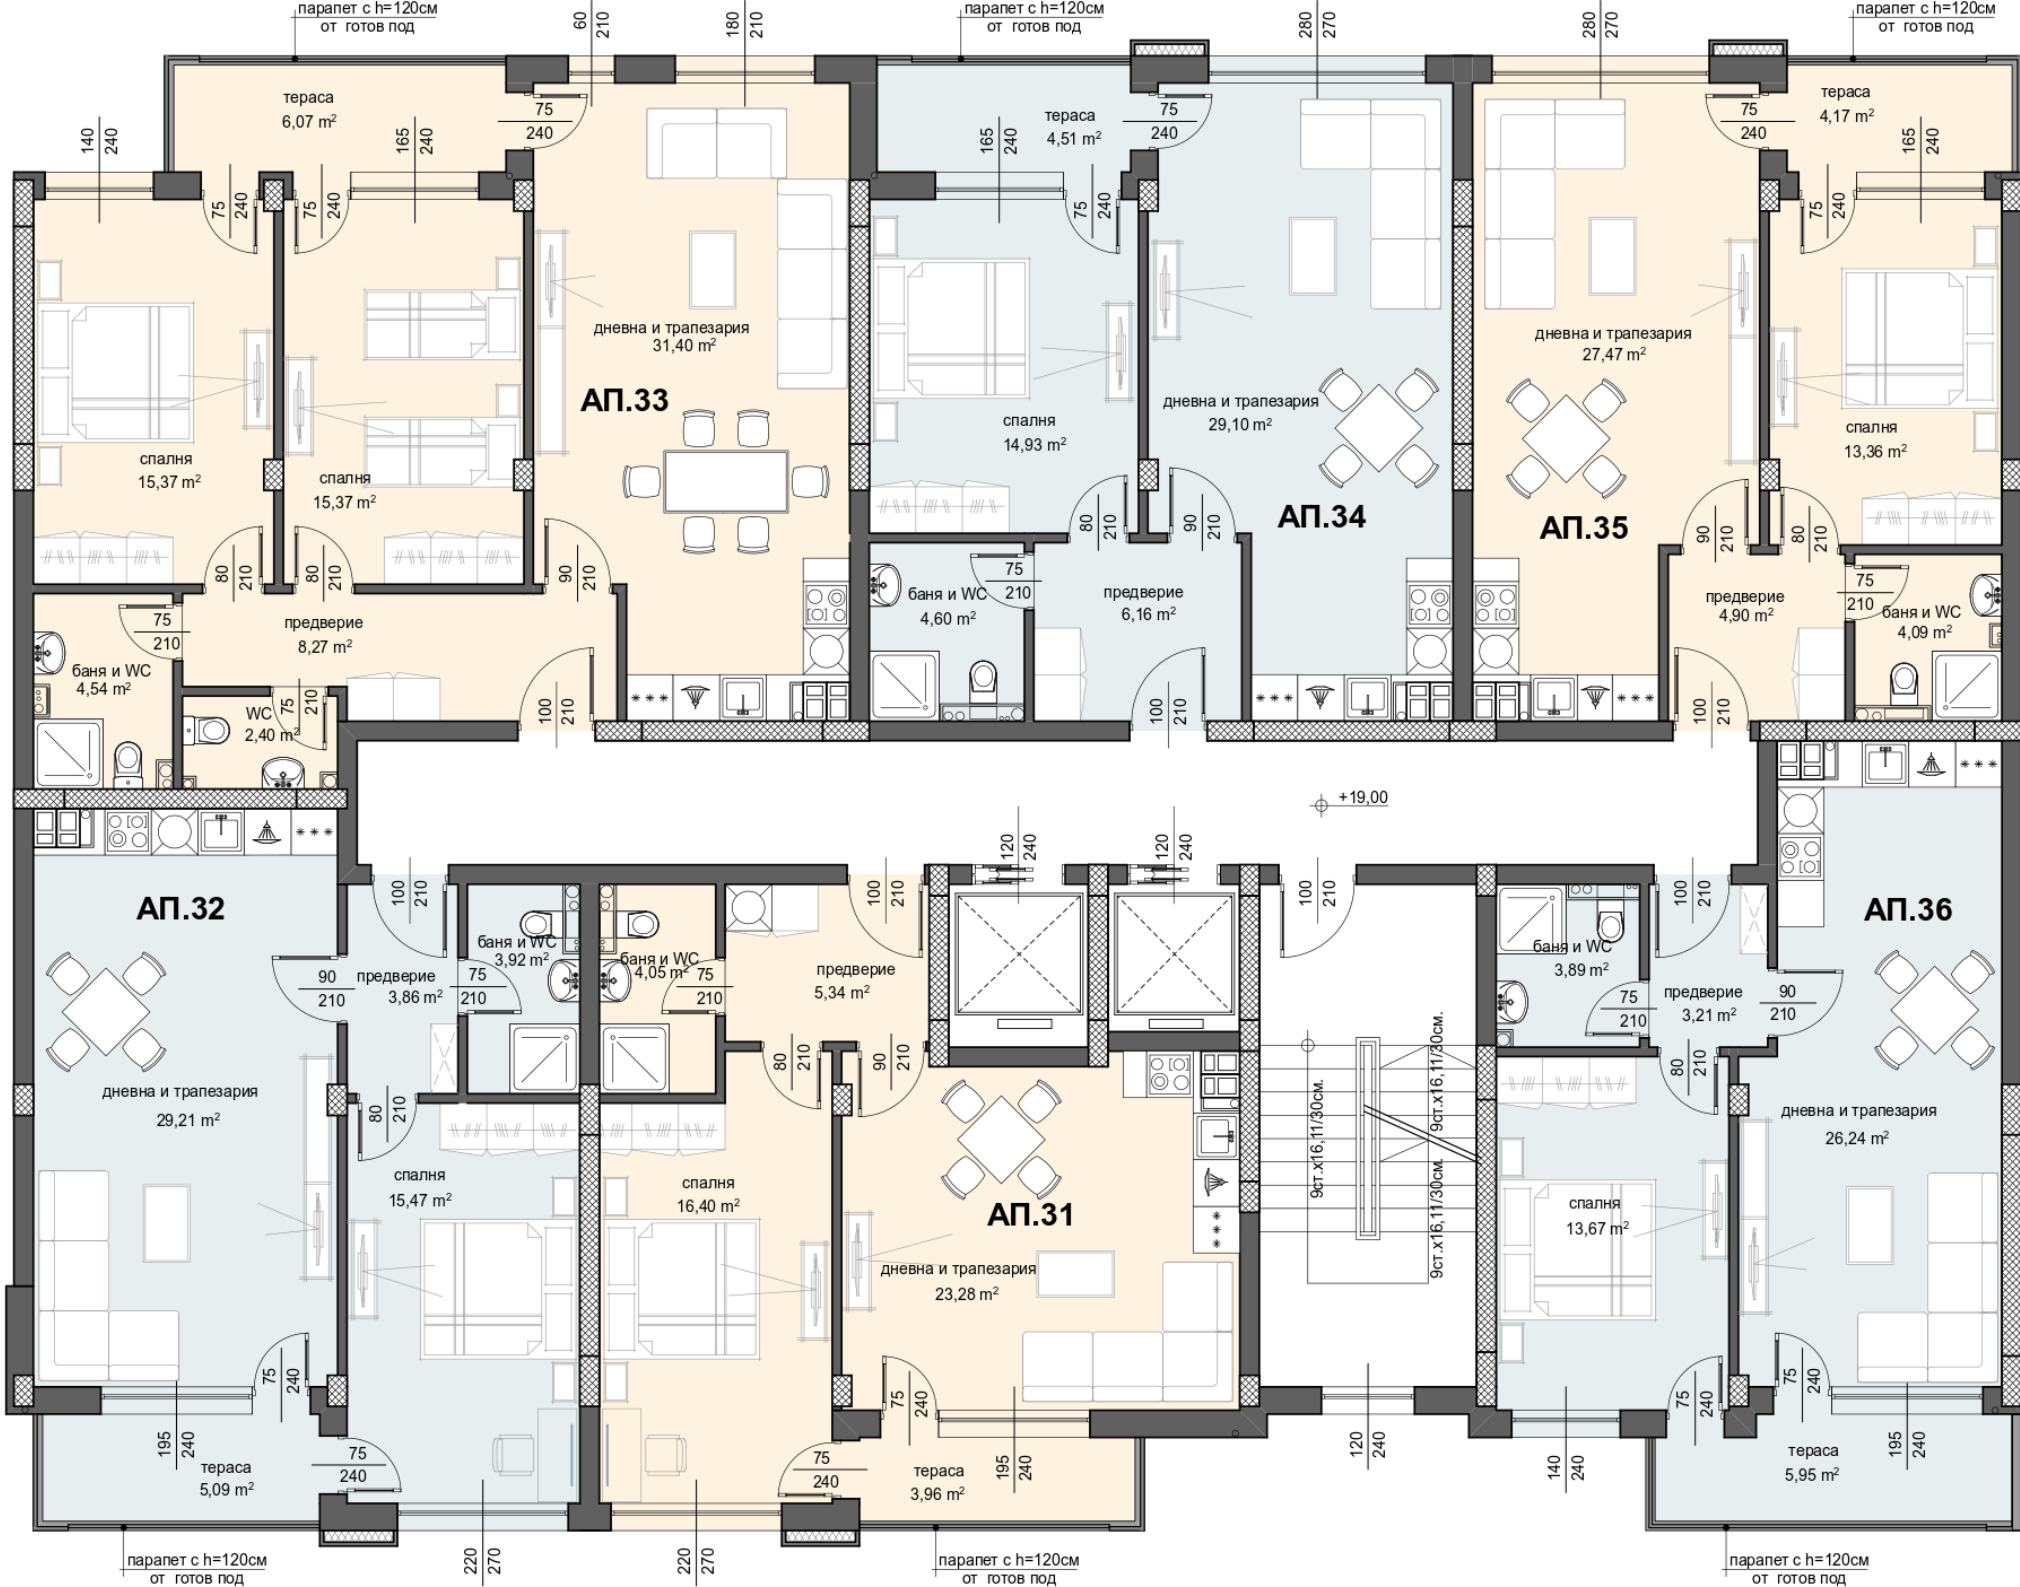

КАЛКАН СЕКЦИЈА Б

КАЛКАН СЕКЦИЈА Г

парапет с h=120см от готов под

220 270

220 270

парапет с h=120см от готов под

парапет с h=120см от готов под

парапет с h=120см от готов под

парапет с h=120см от готов под

парапет с h=120см от готов под