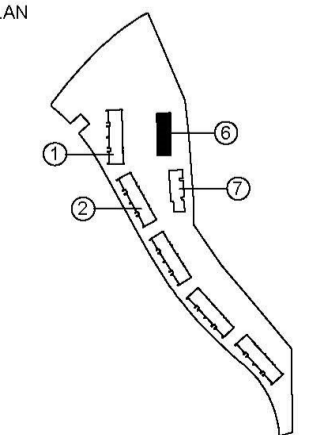

СГРАДА 6 - сграда със смесено предназначение за ателиета с творческа и научна дейност и жилища

УПИ I -157, кв.76, с. Горни Окол, община Самоков

ПЛАН СХЕМА / KEY PLAN

СЕБЕР / NORTH

СГРАДА 6, ЕТАЖ 1
BUILDING 6, FLOOR 1