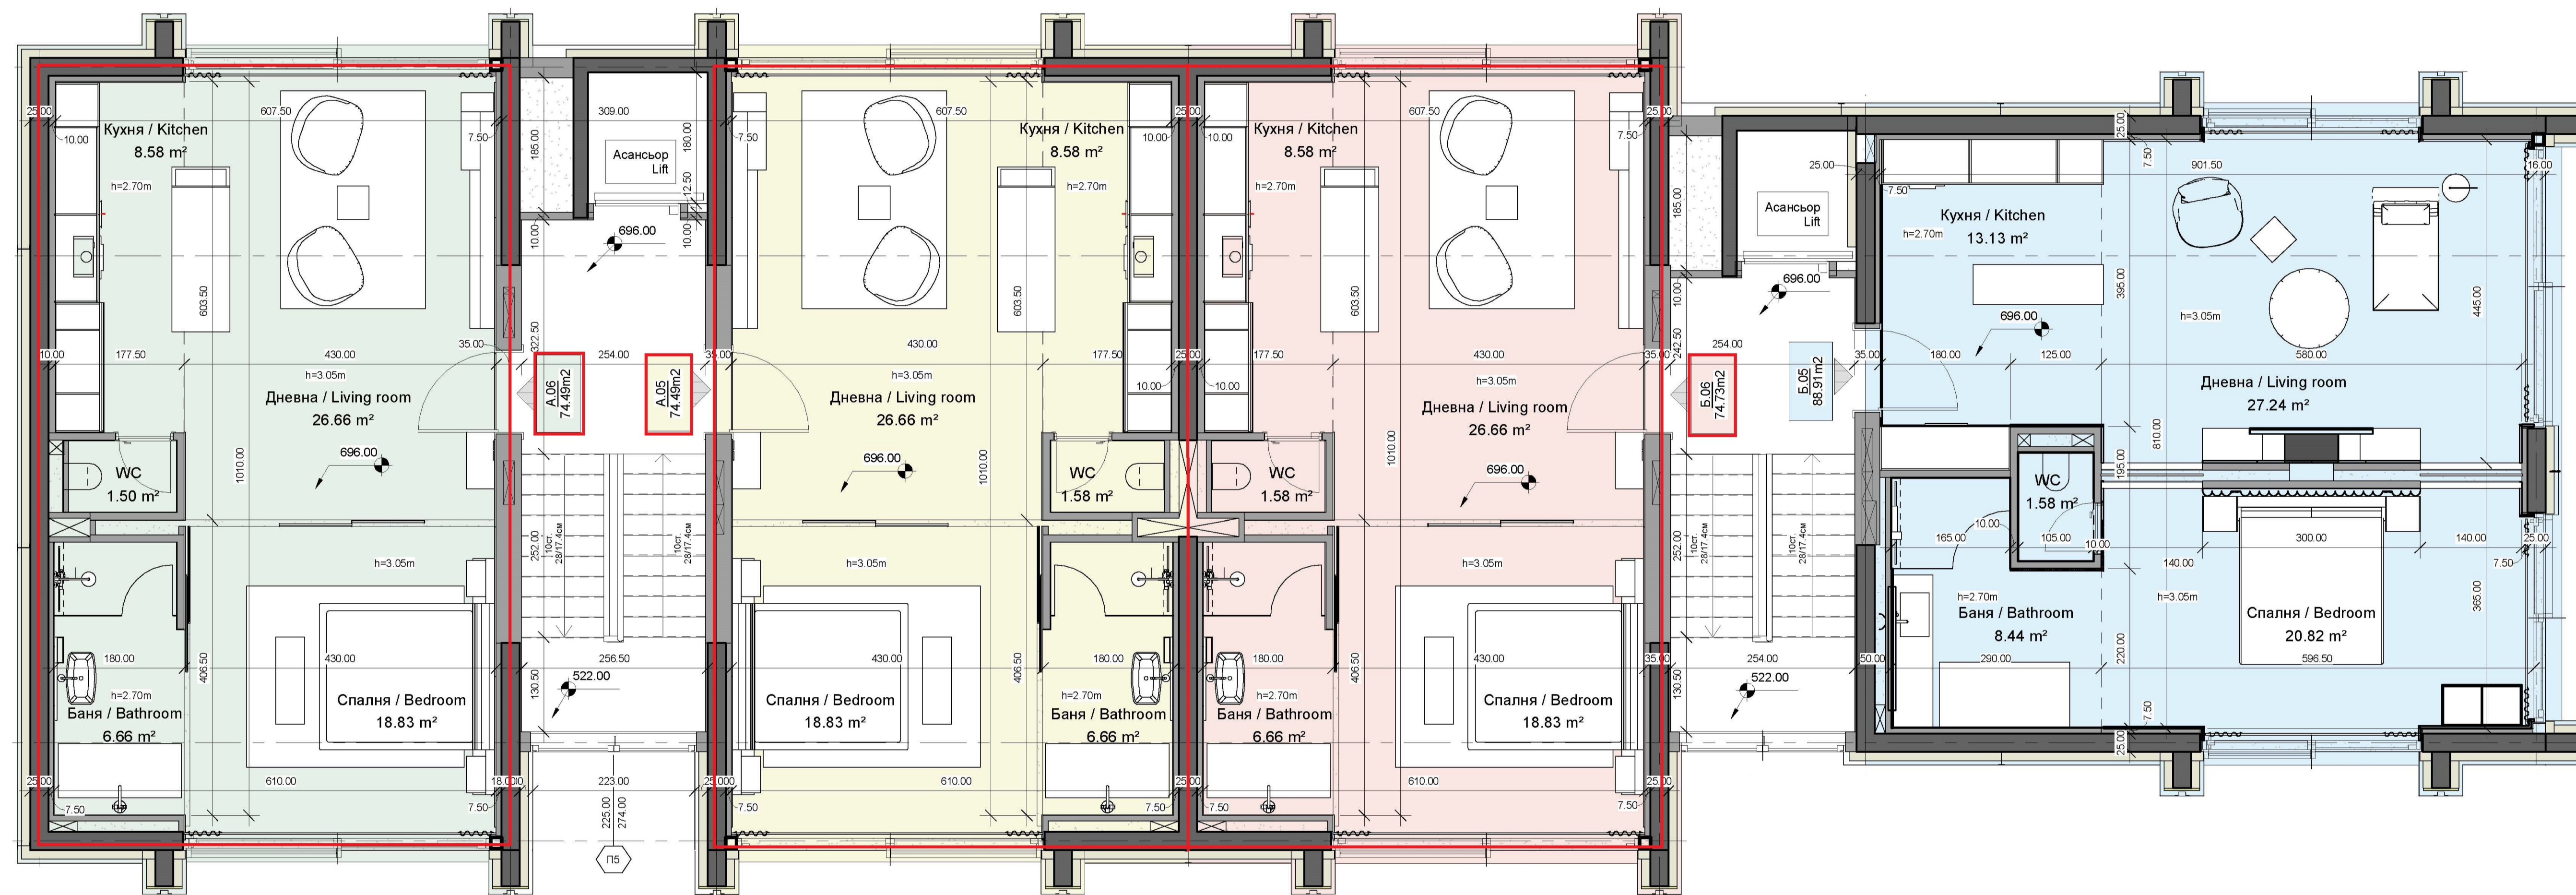

СГРАДА 6 - сграда със смесено предназначение за ателиета с творческа и научна дейност и жилища

УПИ I -157, кв.76, с. Горни Окол, община Самоков

ПЛАН СХЕМА / KEY PLAN

СЕБЕР / NORTH

СГРАДА 6, ЕТАЖ 1
BUILDING 6, FLOOR 1

СГРАДА 6, ЕТАЖ 2
BUILDING 6, FLOOR 2

Две сгради със смесено предназначение за ателиета с творческа и научна дейност, жилища и търговски обекти; и две сгради със смесено предназначение за ателиета с творческа и научна дейност и жилища

СТУДИО И ЛОФТОВЕ
STUDIOS AND LOFTS

СГРАДА 6 - сграда със смесено предназначение за ателиета с творческа и научна дейност и жилища

УПИ I - 157, кв.76, с. Горни Окоп, община Самоков

ПЛАН СХЕМА / KEY PLAN

СЕБЕР / NORTH

СГРАДА 6, ЕТАЖ 3
BUILDING 6, FLOOR 3

Две сгради със смесено предназначение за ателиета с творческа и научна дейност, жилища и търговски обекти; и две сгради със смесено предназначение за ателиета с творческа и научна дейност и жилища