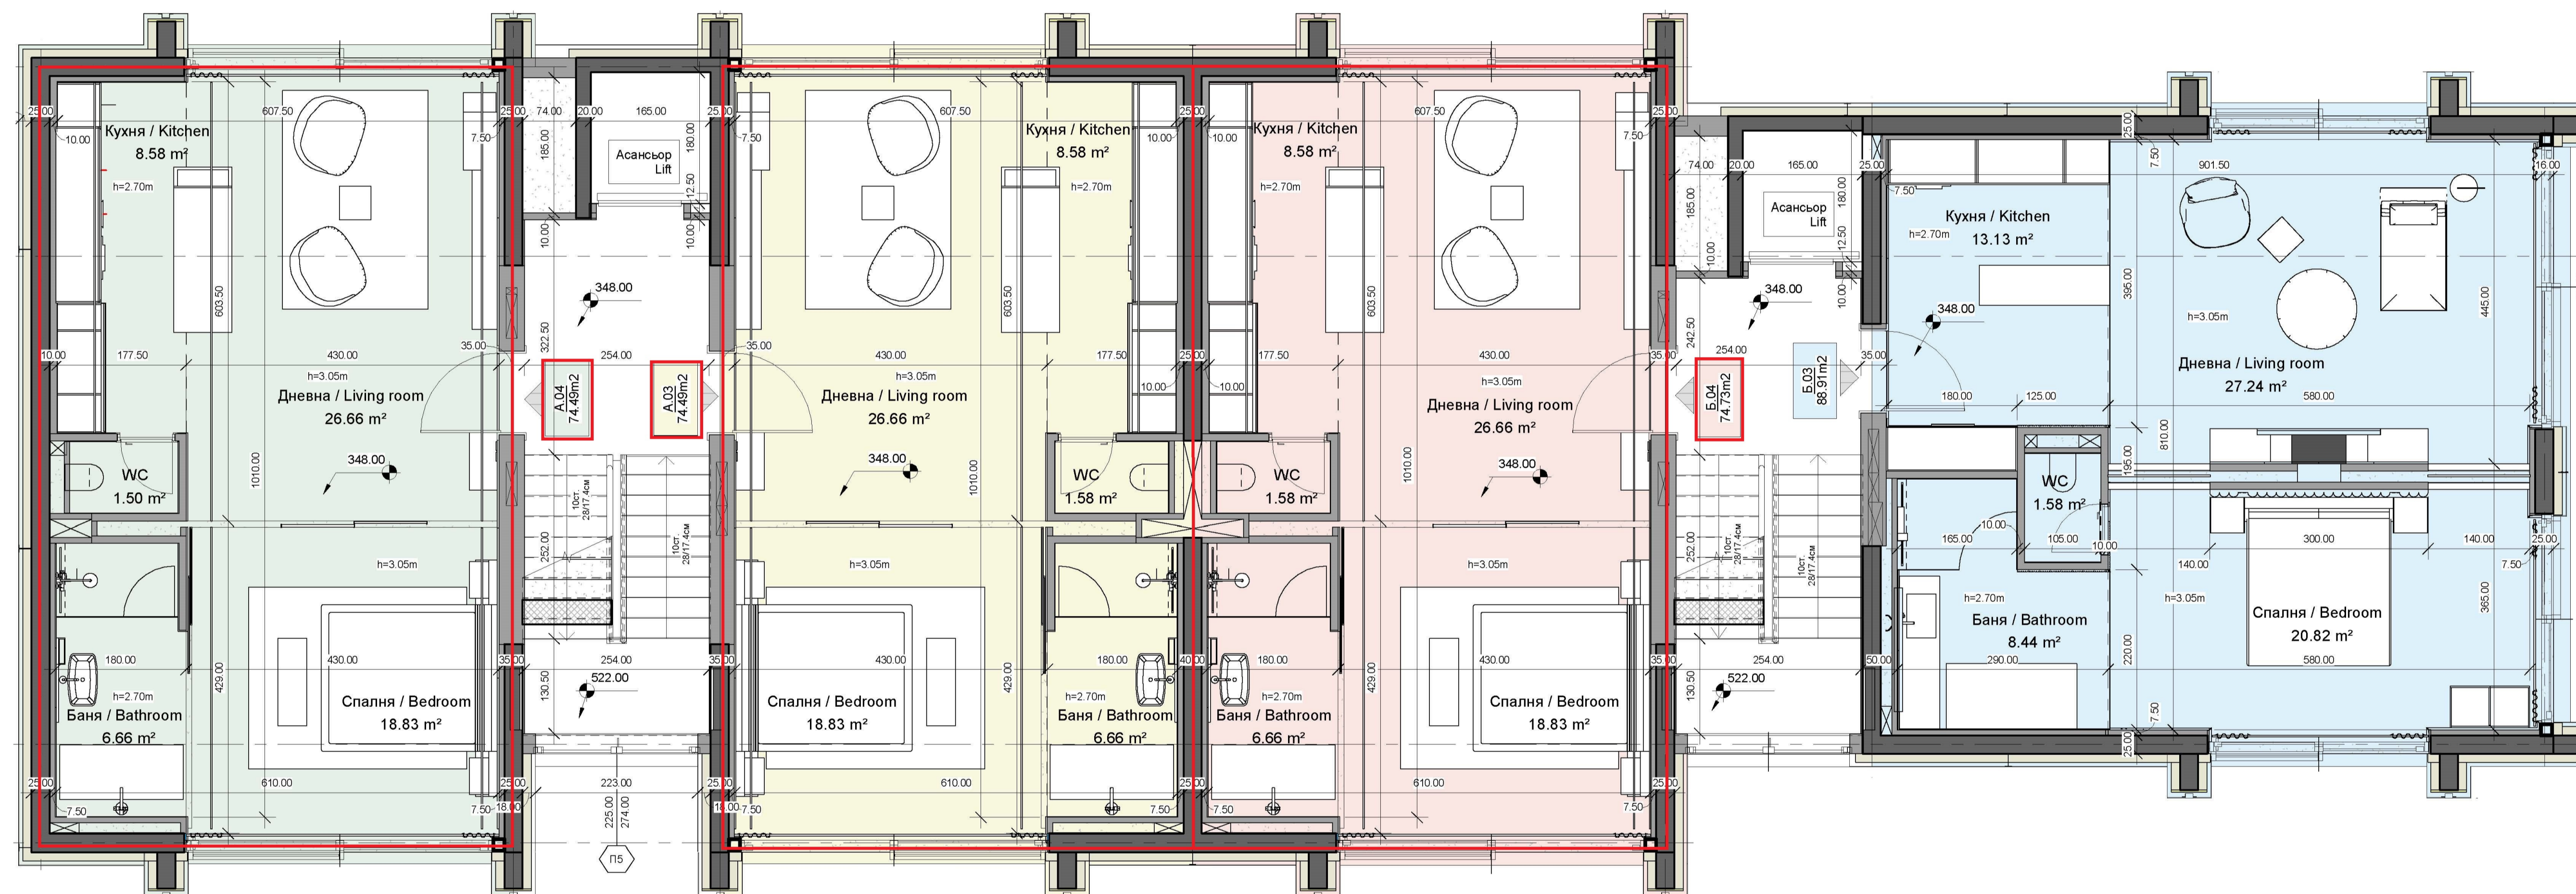

СГРАДА 6 - сграда със смесено предназначение за ателиета с творческа и научна дейност и жилища

УПИ I -157, кв.76, с. Горни Окол, община Самоков

ПЛАН СХЕМА / KEY PLAN

СЕБЕР / NORTH

СГРАДА 6, ЕТАЖ 1
BUILDING 6, FLOOR 1

СГРАДА 6, ЕТАЖ 2
BUILDING 6, FLOOR 2

Две сгради със смесено предназначение за ателиета с творческа и научна дейност, жилища и търговски обекти; и две сгради със смесено предназначение за ателиета с творческа и научна дейност и жилища

СТУДИО И ЛОФТОВЕ
STUDIOS AND LOFTS

СГРАДА 6 - сграда със смесено предназначение за ателиета с творческа и научна дейност и жилища

УПИ I - 157, кв.76, с. Горни Окоп, община Самоков

ПЛАН СХЕМА / KEY PLAN

СЕБЕР / NORTH