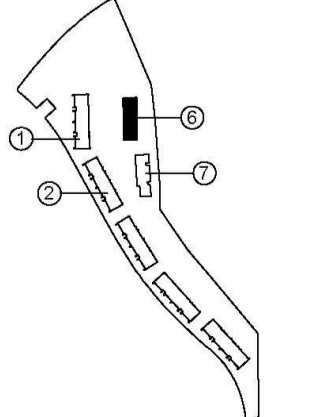

СГРАДА 6 - сграда със смесено предназначение за ателиета с творческа и научна дейност и жилища

УПИ I -157, кв.76, с. Горни Окол, община Самоков

ПЛАН СХЕМА / KEY PLAN

СЕБЕР / NORTH

СГРАДА 6, ЕТАЖ 1
BUILDING 6, FLOOR 1

СГРАДА 6, ЕТАЖ 2
BUILDING 6, FLOOR 2

Две сгради със смесено предназначение за ателиета с творческа и научна дейност, жилища и търговски обекти; и две сгради със смесено предназначение за ателиета с творческа и научна дейност и жилища

СТУДИО И ЛОФТОВЕ
STUDIOS AND LOFTS

СГРАДА 6 - сграда със смесено предназначение за ателиета с творческа и научна дейност и жилища

УПИ I - 157, кв.76, с. Горни Окоп, община Самоков

ПЛАН СХЕМА / KEY PLAN

СЕБЕР / NORTH