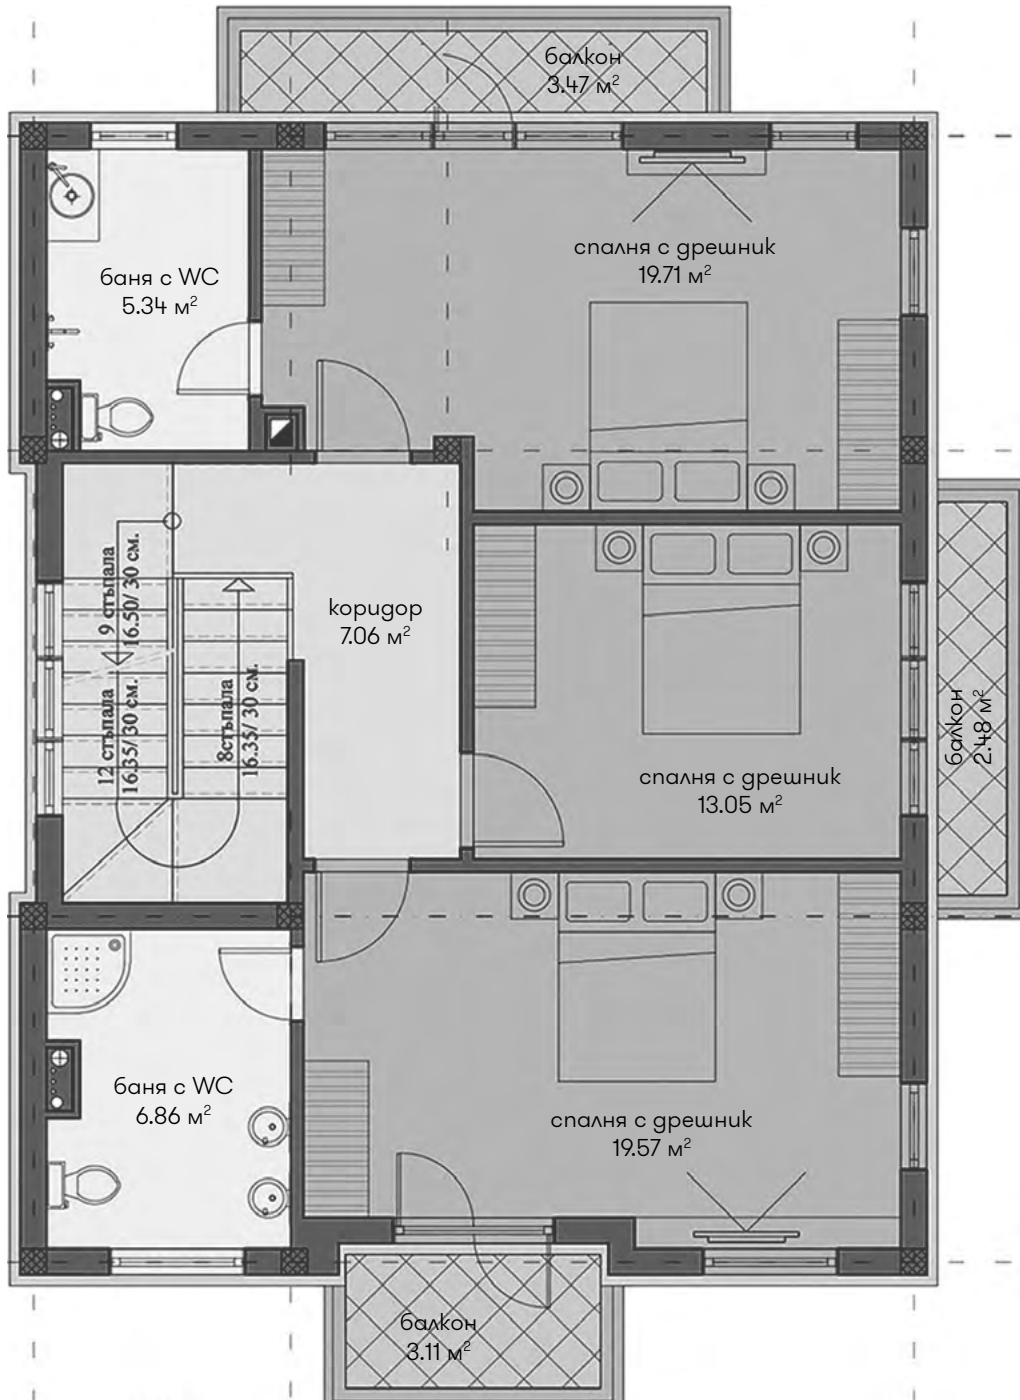

Етаж 1

антре, коридор	тераса	кухня
баня и WC	дневна	спалня

Етаж 2

	антре, коридор		тераса		кухня
	баня и WC		дневна		спалня

Етаж 3 (подпокривен)

- | | | |
|----------------|--------|--------|
| антре, коридор | тераса | кухня |
| баня и WC | дневна | спалня |

Етаж 1

	антре, коридор		тераса		кухня
	баня и WC		дневна		спалня

Етаж 2

антре, коридор	тераса	кухня
баня и WC	дневна	спалня

Етаж 3 (подпокривен)

ФАМИЛНИ КЪЩИ EXECUTIVE

Етаж 1

ФАМИЛНИ КЪЩИ EXECUTIVE

Етаж 2

- | | | |
|----------------|--------|--------|
| антре, коридор | тераса | кухня |
| баня и WC | дневна | спалня |

Етаж 3

	антре, коридор		тераса		кухня
	баня и WC		дневна		спалня

Етаж 4

Етаж 1

ФАМИЛНИ КЪЩИ GRAND HILLSIDE

от 309 м²
(300 м²)

▲
ВХОД

Етаж 2

антре, коридор	тераса	кухня
баня и WC	дневна	спалня

Етаж 3 (подпокривен)

	антре, коридор		тераса		кухня
	баня и WC		дневна		спалня

Етаж 1

антре, коридор	тераса	кухня
баня и WC	дневна	спалня