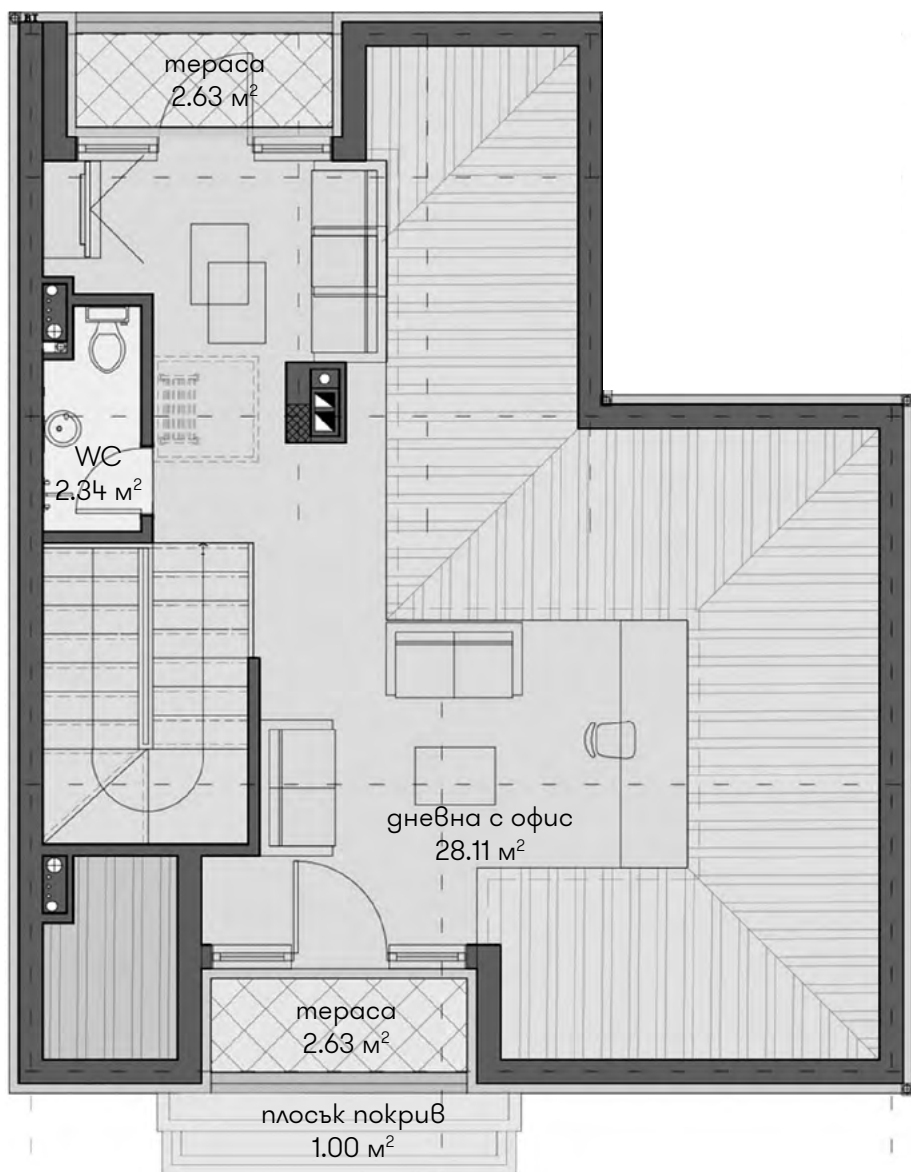

Етаж 1

антре, коридор	тераса	кухня
баня и WC	дневна	спалня

Етаж 2

	антре, коридор		тераса		кухня
	баня и WC		дневна		спалня

Етаж 3 (подпокривен)

- | | | |
|----------------|--------|--------|
| антре, коридор | тераса | кухня |
| баня и WC | дневна | спалня |

Етаж 1

	антре, коридор		тераса		кухня
	баня и WC		дневна		спалня

Етаж 2

антре, коридор	тераса	кухня
баня и WC	дневна	спалня

Етаж 3 (подпокривен)

ФАМИЛНИ КЪЩИ EXECUTIVE

Етаж 1

ФАМИЛНИ КЪЩИ EXECUTIVE

Етаж 2

- | | | |
|----------------|--------|--------|
| антре, коридор | тераса | кухня |
| баня и WC | дневна | спалня |

Етаж 3

	антре, коридор		тераса		кухня
	баня и WC		дневна		спалня

Етаж 4

Етаж 1

ФАМИЛНИ КЪЩИ GRAND HILLSIDE

от 309 м²
(300 м²)

▲
ВХОД

Етаж 2

антре, коридор	тераса	кухня
баня и WC	дневна	спалня

Етаж 3 (подпокривен)

	антре, коридор		тераса		кухня
	баня и WC		дневна		спалня

Етаж 1

антре, коридор	тераса	кухня
баня и WC	дневна	спалня