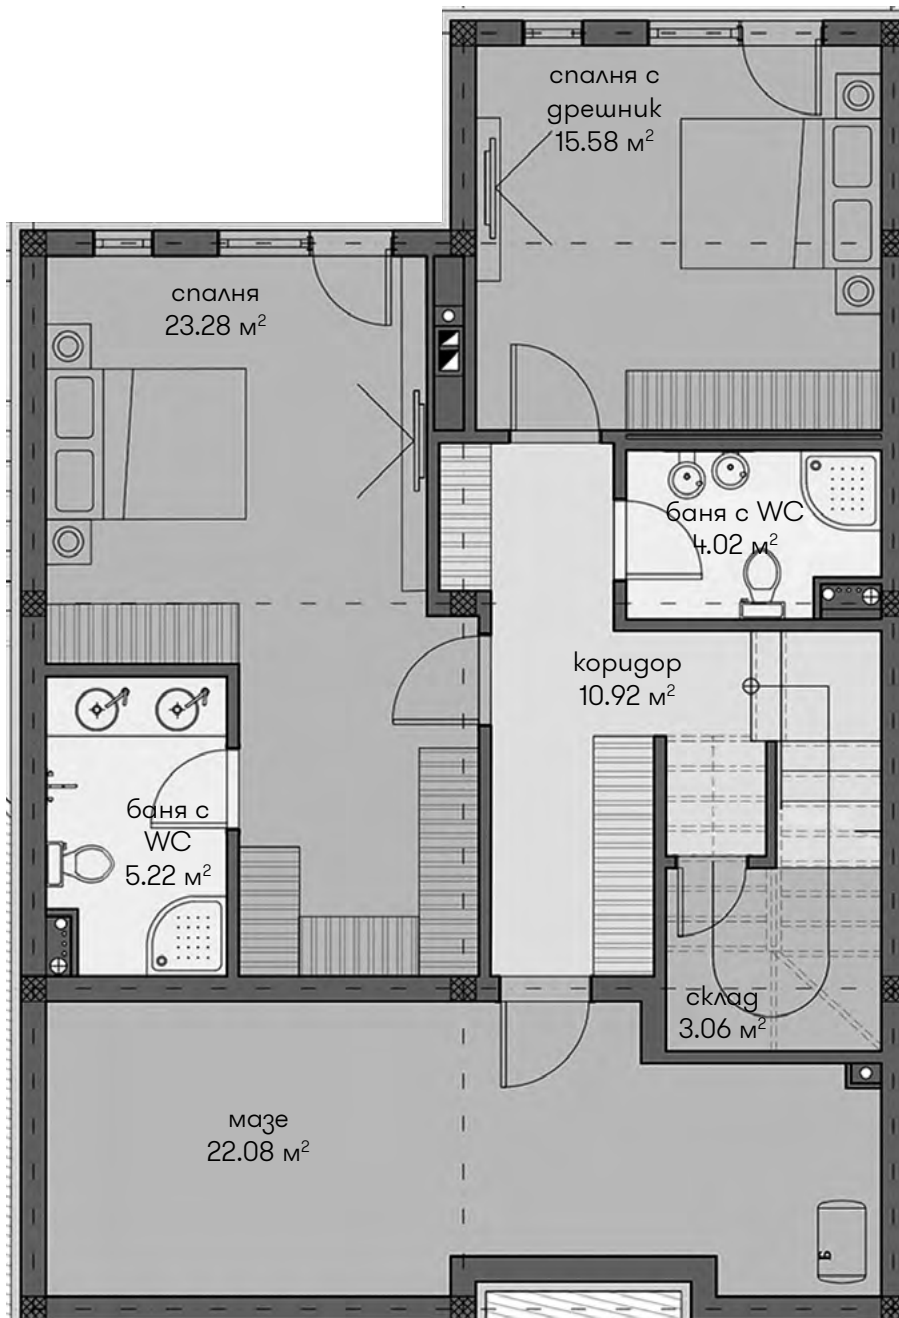

Етаж 1

антре, коридор	тераса	кухня
баня и WC	дневна	спалня

Етаж 2

	антре, коридор		тераса		кухня
	баня и WC		дневна		спалня

Етаж 3 (подпокривен)

- | | | |
|----------------|--------|--------|
| антре, коридор | тераса | кухня |
| баня и WC | дневна | спалня |

Етаж 2

- | | | |
|----------------|--------|--------|
| антре, коридор | тераса | кухня |
| баня и WC | дневна | спалня |

Етаж 3

	антре, коридор		тераса		кухня
	баня и WC		дневна		спалня

Етаж 4

Етаж 1

ФАМИЛНИ КЪЩИ GRAND HILLSIDE

от 309 м²
(300 м²)

▲
ВХОД

Етаж 2

антре, коридор	тераса	кухня
баня и WC	дневна	спалня

Етаж 3 (подпокривен)

	антре, коридор		тераса		кухня
	баня и WC		дневна		спалня

Етаж 1

антре, коридор	тераса	кухня
баня и WC	дневна	спалня

от 309 м²
(300 м²)

▲
ВХОД

Етаж 2

- | | | |
|----------------|--------|--------|
| антре, коридор | тераса | кухня |
| баня и WC | дневна | спалня |

Етаж 3 (подпокривен)

- | | | | | | |
|---|----------------|---|--------|---|--------|
|  | антре, коридор |  | тераса |  | кухня |
|  | баня и WC |  | дневна |  | спалня |