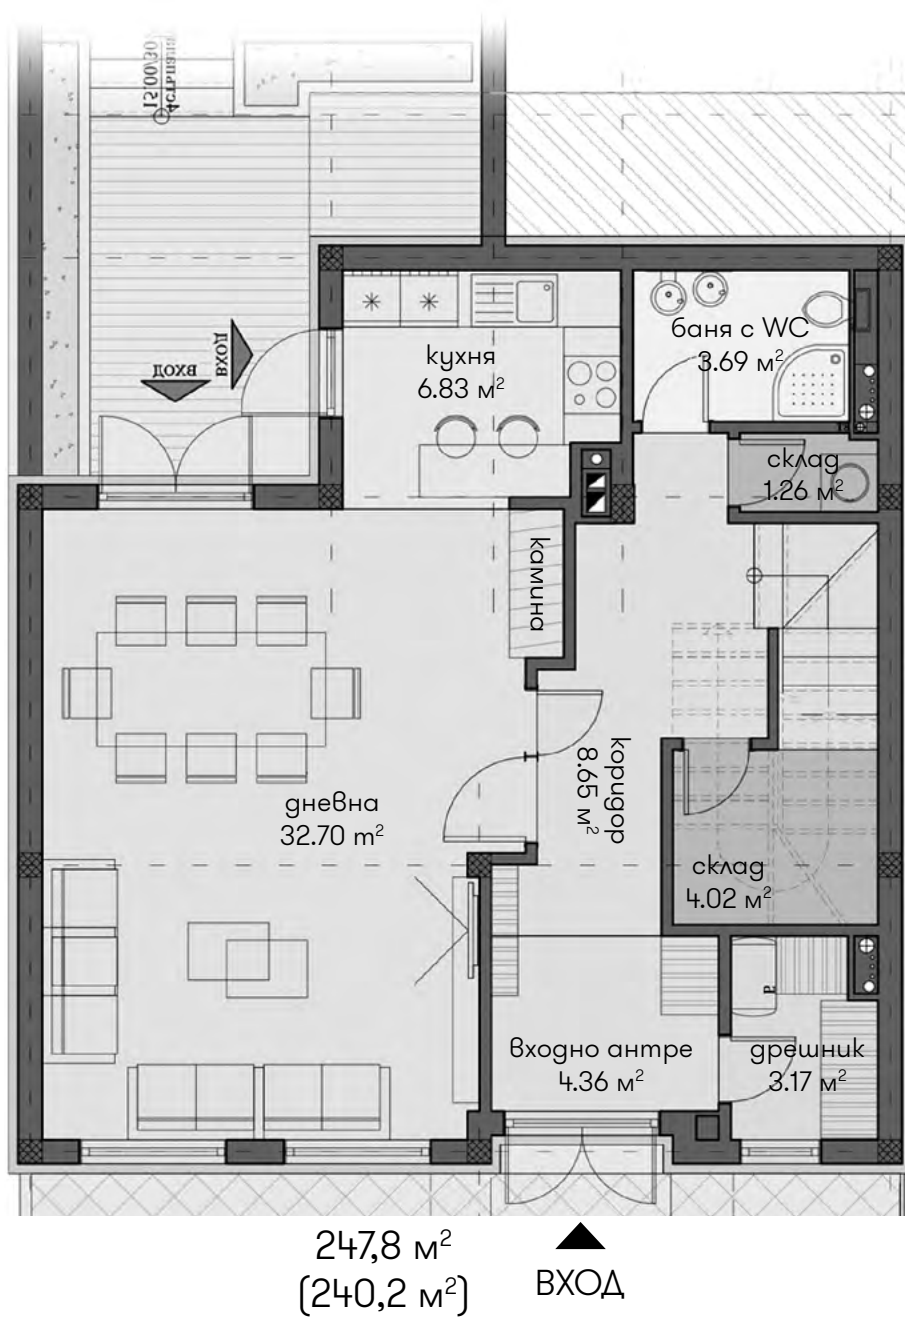

Етаж 1

антре, коридор	тераса	кухня
баня и WC	дневна	спалня

Етаж 2

	антре, коридор		тераса		кухня
	баня и WC		дневна		спалня

Етаж 3 (подпокривен)

- | | | |
|----------------|--------|--------|
| антре, коридор | тераса | кухня |
| баня и WC | дневна | спалня |

Етаж 1

	антре, коридор		тераса		кухня
	баня и WC		дневна		спалня

Етаж 2

антре, коридор	тераса	кухня
баня и WC	дневна	спалня

Етаж 3 (подпокривен)

ФАМИЛНИ КЪЩИ EXECUTIVE

Етаж 1

ФАМИЛНИ КЪЩИ EXECUTIVE

Етаж 2

- | | | |
|----------------|--------|--------|
| антре, коридор | тераса | кухня |
| баня и WC | дневна | спалня |

Етаж 3

	антре, коридор		тераса		кухня
	баня и WC		дневна		спалня

Етаж 4

Етаж 1

ФАМИЛНИ КЪЩИ GRAND HILLSIDE

от 309 м²
(300 м²)

▲
ВХОД

Етаж 2

антре, коридор	тераса	кухня
баня и WC	дневна	спалня

Етаж 3 (подпокривен)

	антре, коридор		тераса		кухня
	баня и WC		дневна		спалня

Етаж 1

антре, коридор	тераса	кухня
баня и WC	дневна	спалня