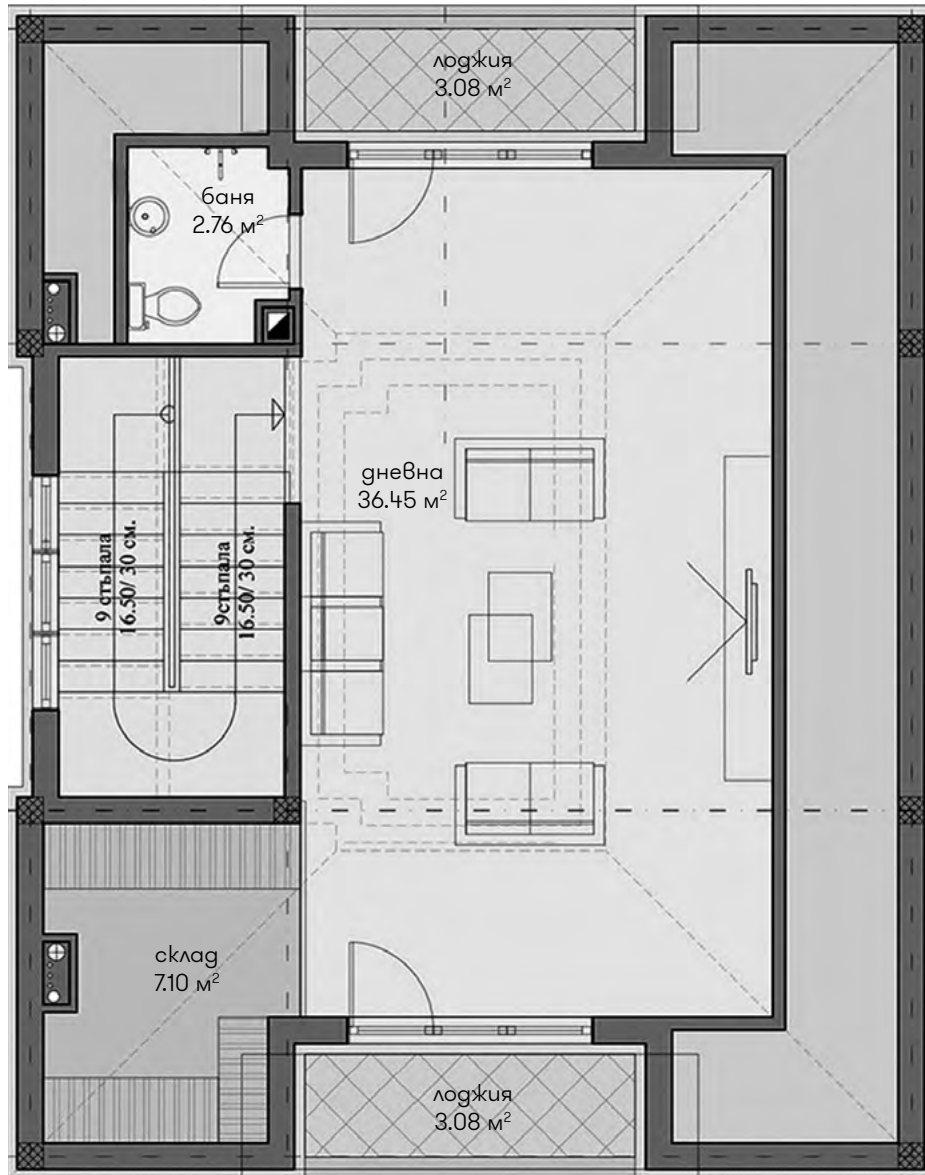

Етаж 1

антре, коридор	тераса	кухня
баня и WC	дневна	спалня

Етаж 2

	антре, коридор		тераса		кухня
	баня и WC		дневна		спалня

Етаж 3 (подпокривен)

- | | | |
|----------------|--------|--------|
| антре, коридор | тераса | кухня |
| баня и WC | дневна | спалня |

Етаж 1

	антре, коридор		тераса		кухня
	баня и WC		дневна		спалня

Етаж 2

антре, коридор	тераса	кухня
баня и WC	дневна	спалня

Етаж 3 (подпокривен)

ФАМИЛНИ КЪЩИ EXECUTIVE

Етаж 1

ФАМИЛНИ КЪЩИ EXECUTIVE

Етаж 2

- | | | |
|----------------|--------|--------|
| антре, коридор | тераса | кухня |
| баня и WC | дневна | спалня |

Етаж 3

	антре, коридор		тераса		кухня
	баня и WC		дневна		спалня

Етаж 4

Етаж 1

ФАМИЛНИ КЪЩИ GRAND HILLSIDE

от 309 м²
(300 м²)

▲
ВХОД

Етаж 2

антре, коридор	тераса	кухня
баня и WC	дневна	спалня

Етаж 3 (подпокривен)

	антре, коридор		тераса		кухня
	баня и WC		дневна		спалня

Етаж 1

антре, коридор	тераса	кухня
баня и WC	дневна	спалня