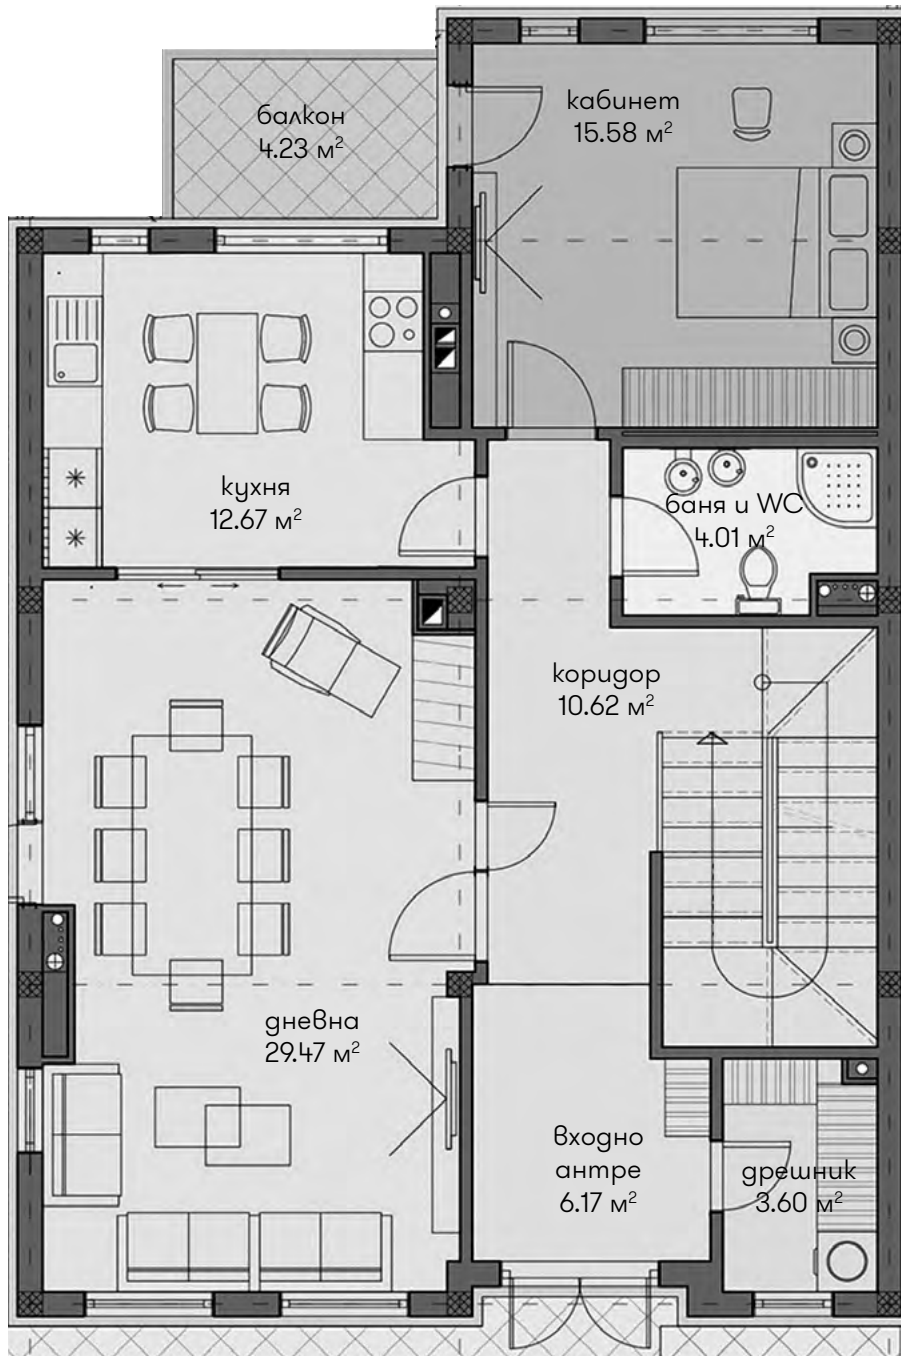

Етаж 1

антре, коридор	тераса	кухня
баня и WC	дневна	спалня

Етаж 2

	антре, коридор		тераса		кухня
	баня и WC		дневна		спалня

Етаж 3 (подпокривен)

- | | | |
|----------------|--------|--------|
| антре, коридор | тераса | кухня |
| баня и WC | дневна | спалня |

Етаж 2

- | | | |
|----------------|--------|--------|
| антре, коридор | тераса | кухня |
| баня и WC | дневна | спалня |

Етаж 3

	антре, коридор		тераса		кухня
	баня и WC		дневна		спалня

Етаж 4

Етаж 1

ФАМИЛНИ КЪЩИ GRAND HILLSIDE

от 309 м²
(300 м²)

▲
ВХОД

Етаж 2

антре, коридор	тераса	кухня
баня и WC	дневна	спалня

Етаж 3 (подпокривен)

	антре, коридор		тераса		кухня
	баня и WC		дневна		спалня

Етаж 1

антре, коридор	тераса	кухня
баня и WC	дневна	спалня

от 309 м²
(300 м²)

▲
ВХОД

Етаж 2

- | | | |
|----------------|--------|--------|
| антре, коридор | тераса | кухня |
| баня и WC | дневна | спалня |

Етаж 3 (подпокривен)

- | | | | | | |
|---|----------------|---|--------|---|--------|
|  | антре, коридор |  | тераса |  | кухня |
|  | баня и WC |  | дневна |  | спалня |