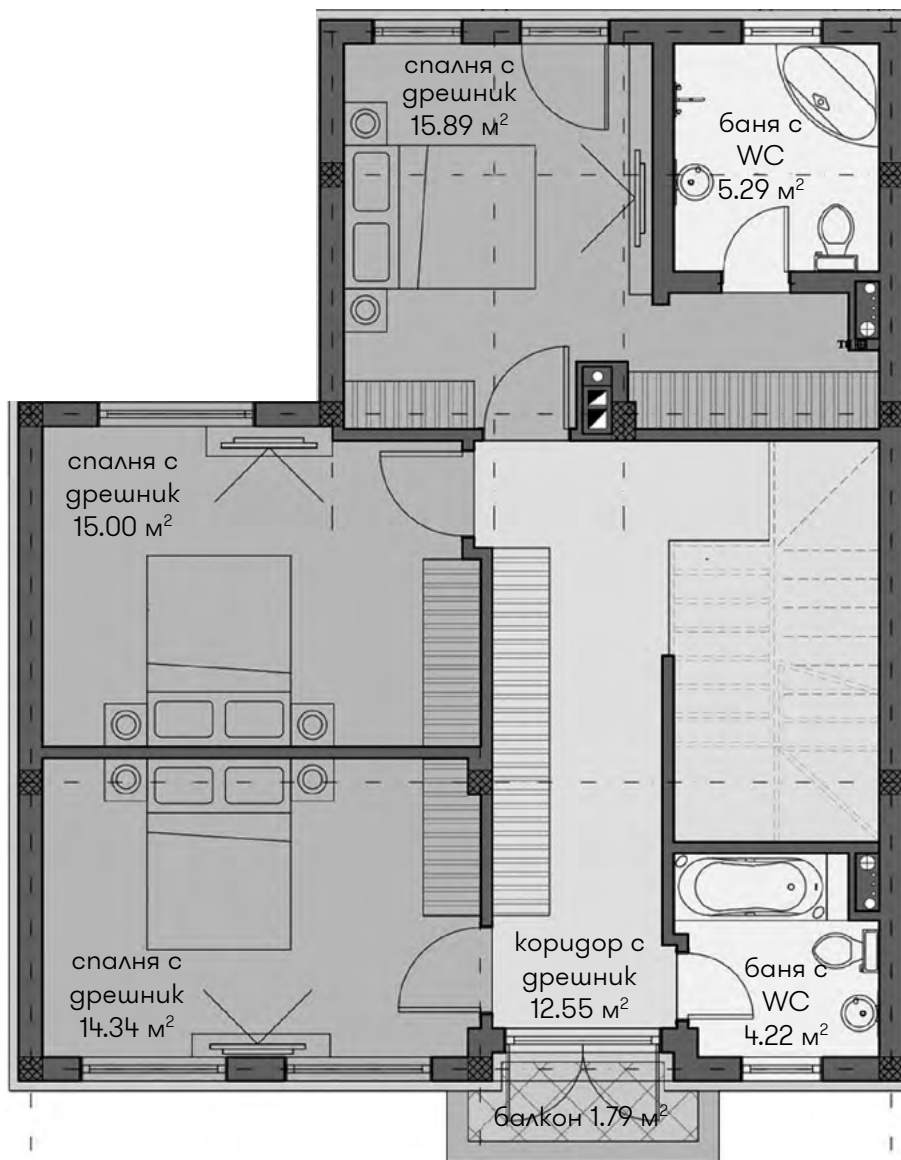

Етаж 1

антре, коридор	тераса	кухня
баня и WC	дневна	спалня

Етаж 2

	антре, коридор		тераса		кухня
	баня и WC		дневна		спалня

Етаж 3 (подпокривен)

- | | | |
|----------------|--------|--------|
| антре, коридор | тераса | кухня |
| баня и WC | дневна | спалня |

Етаж 1

	антре, коридор		тераса		кухня
	баня и WC		дневна		спалня

Етаж 2

антре, коридор	тераса	кухня
баня и WC	дневна	спалня

Етаж 3 (подпокривен)

ФАМИЛНИ КЪЩИ EXECUTIVE

Етаж 1

ФАМИЛНИ КЪЩИ EXECUTIVE

Етаж 2

- | | | |
|----------------|--------|--------|
| антре, коридор | тераса | кухня |
| баня и WC | дневна | спалня |

Етаж 3

	антре, коридор		тераса		кухня
	баня и WC		дневна		спалня

Етаж 4

Етаж 1

ФАМИЛНИ КЪЩИ GRAND HILLSIDE

от 309 м²
(300 м²)

▲
ВХОД

Етаж 2

антре, коридор	тераса	кухня
баня и WC	дневна	спалня

Етаж 3 (подпокривен)

	антре, коридор		тераса		кухня
	баня и WC		дневна		спалня

Етаж 1

антре, коридор	тераса	кухня
баня и WC	дневна	спалня