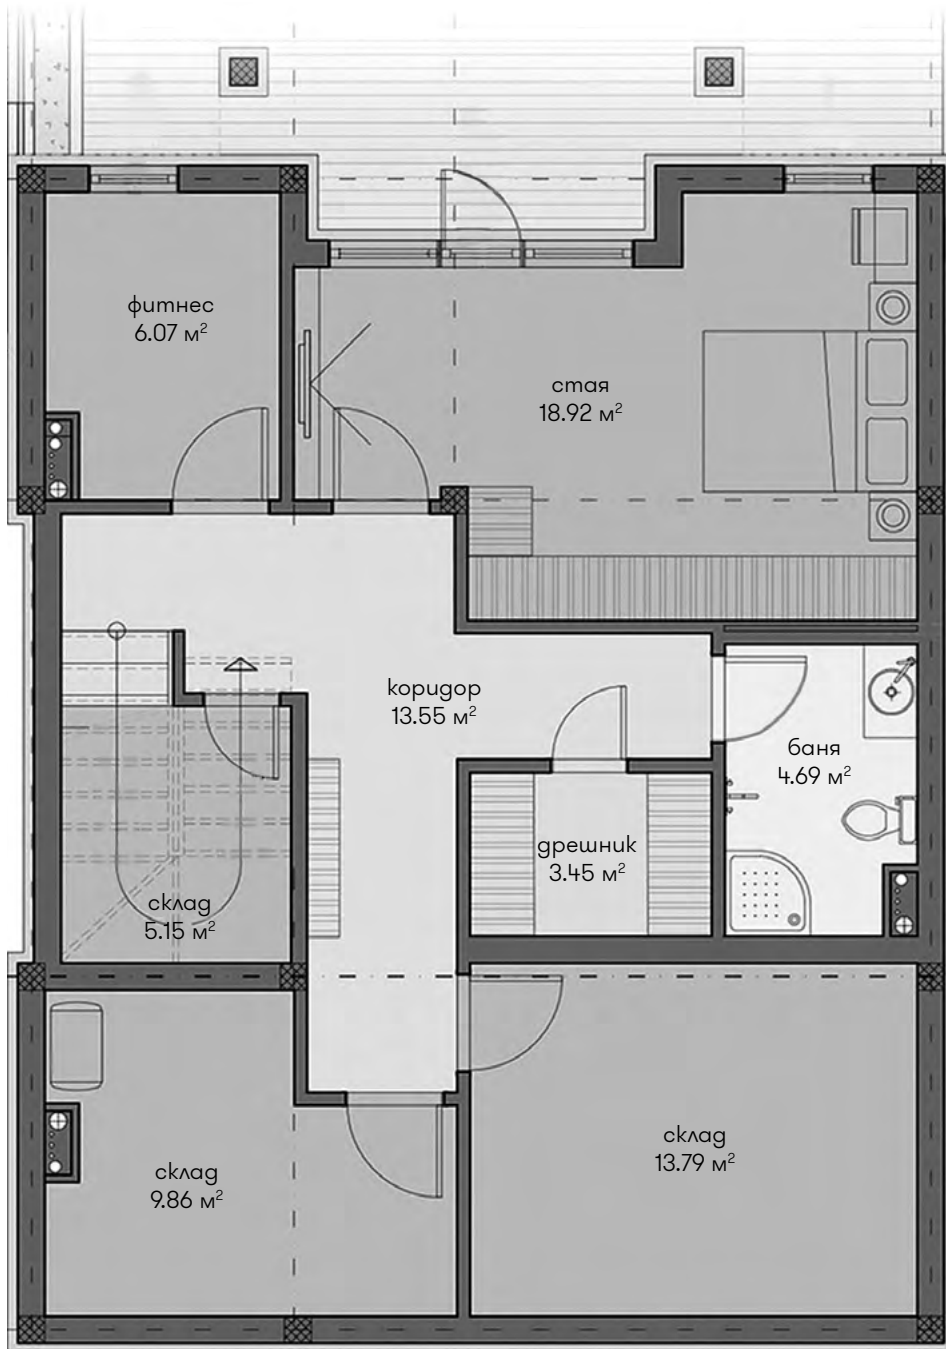

Етаж 1

антре, коридор	тераса	кухня
баня и WC	дневна	спалня

Етаж 2

	антре, коридор		тераса		кухня
	баня и WC		дневна		спалня

Етаж 3 (подпокривен)

- | | | |
|----------------|--------|--------|
| антре, коридор | тераса | кухня |
| баня и WC | дневна | спалня |

Етаж 1

	антре, коридор		тераса		кухня
	баня и WC		дневна		спалня

Етаж 2

антре, коридор	тераса	кухня
баня и WC	дневна	спалня

Етаж 3 (подпокривен)

ФАМИЛНИ КЪЩИ EXECUTIVE

Етаж 1

ФАМИЛНИ КЪЩИ EXECUTIVE

Етаж 2

- | | | |
|----------------|--------|--------|
| антре, коридор | тераса | кухня |
| баня и WC | дневна | спалня |

Етаж 3

	антре, коридор		тераса		кухня
	баня и WC		дневна		спалня

Етаж 4

Етаж 1

ФАМИЛНИ КЪЩИ GRAND HILLSIDE

от 309 м²
(300 м²)

▲
ВХОД

Етаж 2

антре, коридор	тераса	кухня
баня и WC	дневна	спалня

Етаж 3 (подпокривен)

	антре, коридор		тераса		кухня
	баня и WC		дневна		спалня

Етаж 1

антре, коридор	тераса	кухня
баня и WC	дневна	спалня