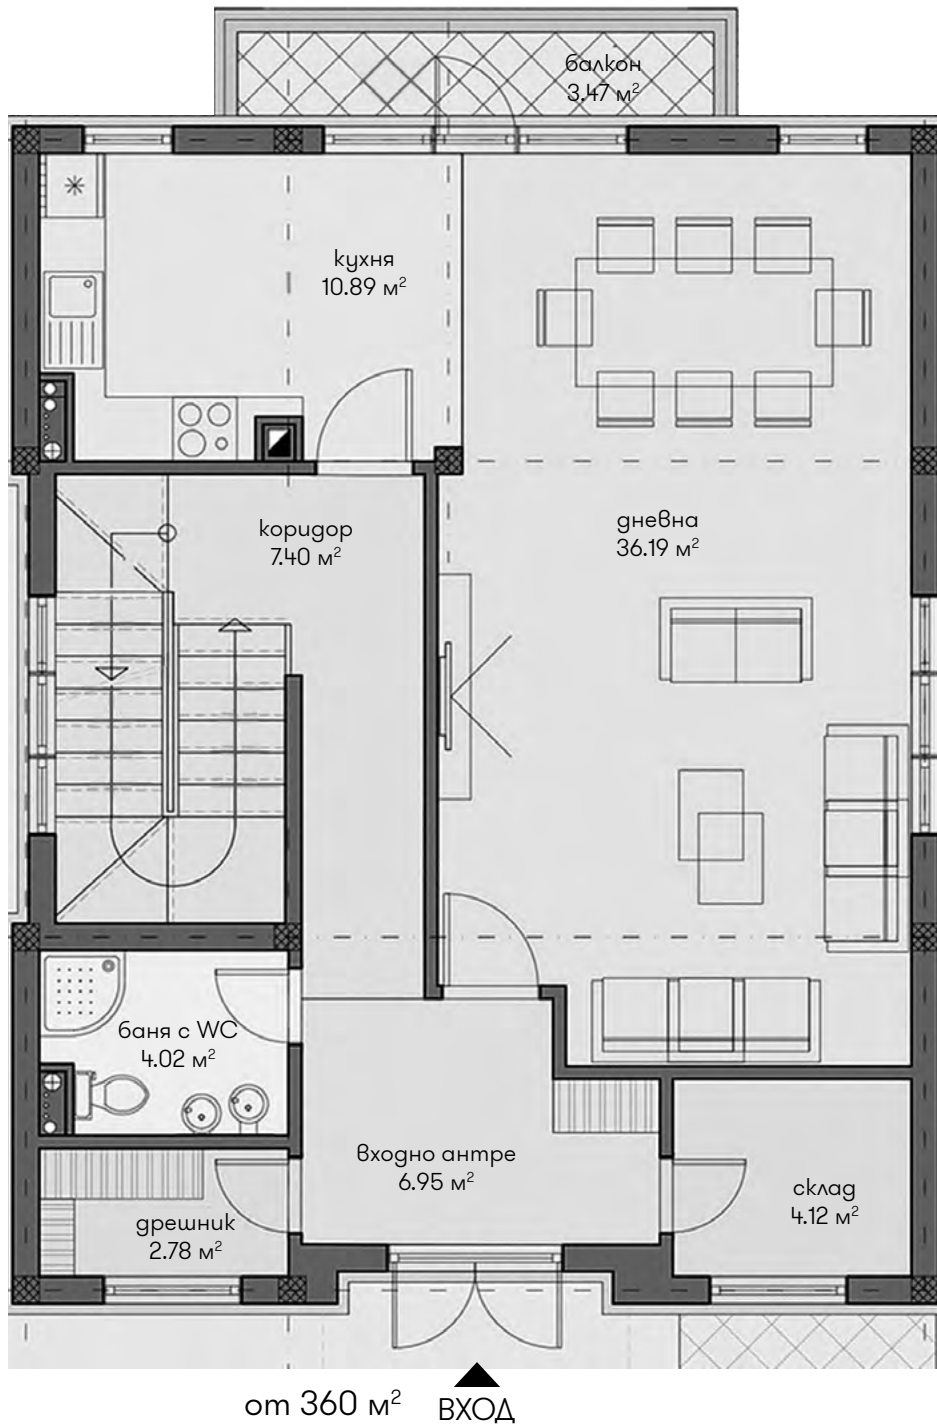

Етаж 1

антре, коридор	тераса	кухня
баня и WC	дневна	спалня

Етаж 2

	антре, коридор		тераса		кухня
	баня и WC		дневна		спалня

Етаж 3 (подпокривен)

- | | | |
|----------------|--------|--------|
| антре, коридор | тераса | кухня |
| баня и WC | дневна | спалня |

Етаж 1

	антре, коридор		тераса		кухня
	баня и WC		дневна		спалня

Етаж 2

антре, коридор	тераса	кухня
баня и WC	дневна	спалня

Етаж 3 (подпокривен)

ФАМИЛНИ КЪЩИ EXECUTIVE

Етаж 1

ФАМИЛНИ КЪЩИ EXECUTIVE

Етаж 2

- | | | |
|----------------|--------|--------|
| антре, коридор | тераса | кухня |
| баня и WC | дневна | спалня |

Етаж 3

	антре, коридор		тераса		кухня
	баня и WC		дневна		спалня

Етаж 4

Етаж 1

ФАМИЛНИ КЪЩИ GRAND HILLSIDE

от 309 м²
(300 м²)

▲
ВХОД

Етаж 2

антре, коридор	тераса	кухня
баня и WC	дневна	спалня

Етаж 3 (подпокривен)

	антре, коридор		тераса		кухня
	баня и WC		дневна		спалня

Етаж 1

антре, коридор	тераса	кухня
баня и WC	дневна	спалня