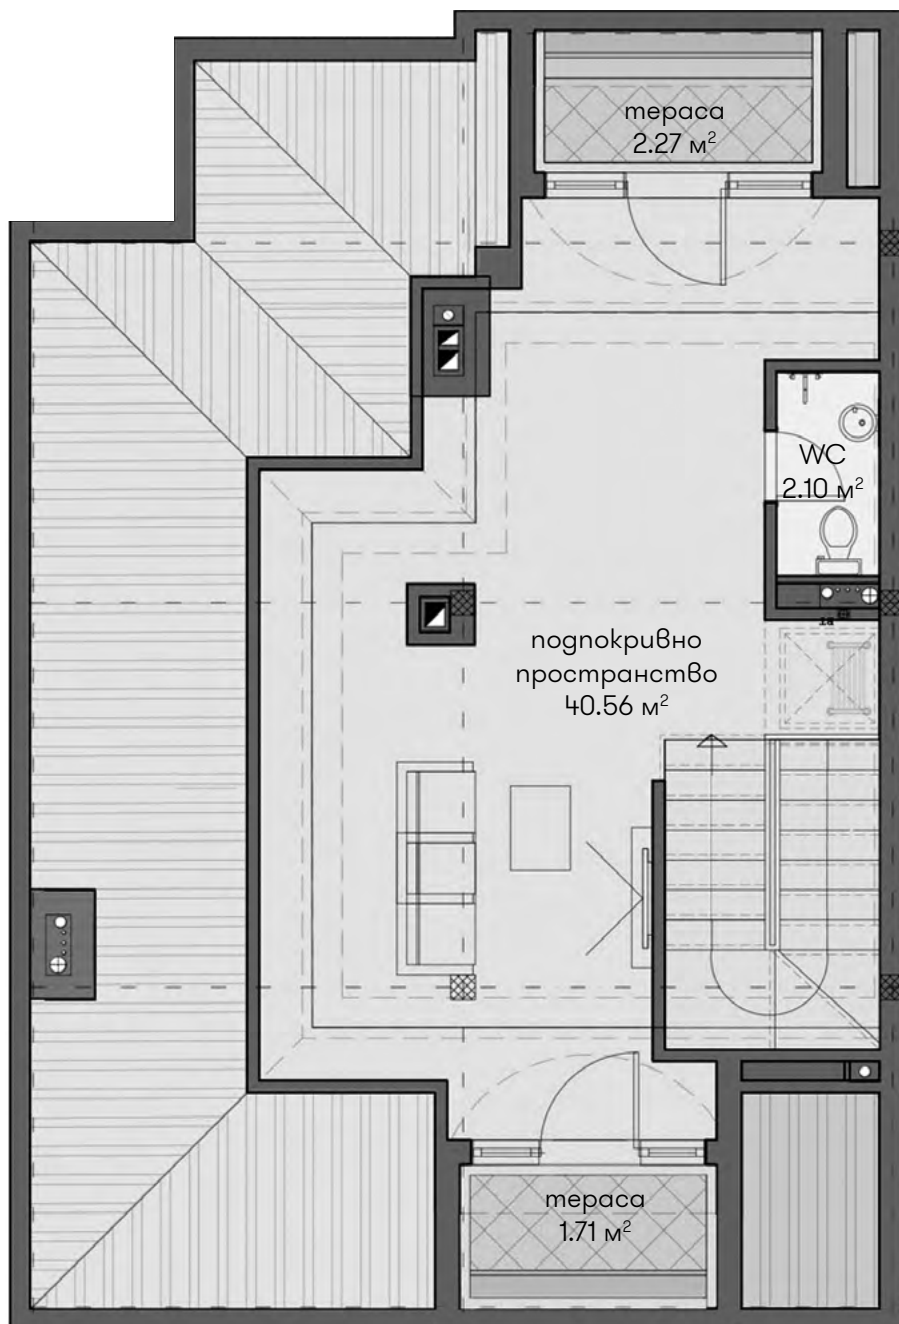

Етаж 1

антре, коридор	тераса	кухня
баня и WC	дневна	спалня

Етаж 2

	антре, коридор		тераса		кухня
	баня и WC		дневна		спалня

Етаж 3 (подпокривен)

- | | | |
|----------------|--------|--------|
| антре, коридор | тераса | кухня |
| баня и WC | дневна | спалня |

Етаж 2

- | | | |
|----------------|--------|--------|
| антре, коридор | тераса | кухня |
| баня и WC | дневна | спалня |

Етаж 3

	антре, коридор		тераса		кухня
	баня и WC		дневна		спалня

Етаж 4

Етаж 1

ФАМИЛНИ КЪЩИ GRAND HILLSIDE

от 309 м²
(300 м²)

▲
ВХОД

Етаж 2

антре, коридор	тераса	кухня
баня и WC	дневна	спалня

Етаж 3 (подпокривен)

	антре, коридор		тераса		кухня
	баня и WC		дневна		спалня

Етаж 1

антре, коридор	тераса	кухня
баня и WC	дневна	спалня

от 309 м²
(300 м²)

▲
ВХОД

Етаж 2

- | | | |
|----------------|--------|--------|
| антре, коридор | тераса | кухня |
| баня и WC | дневна | спалня |

Етаж 3 (подпокривен)

- | | | | | | |
|---|----------------|---|--------|---|--------|
|  | антре, коридор |  | тераса |  | кухня |
|  | баня и WC |  | дневна |  | спалня |