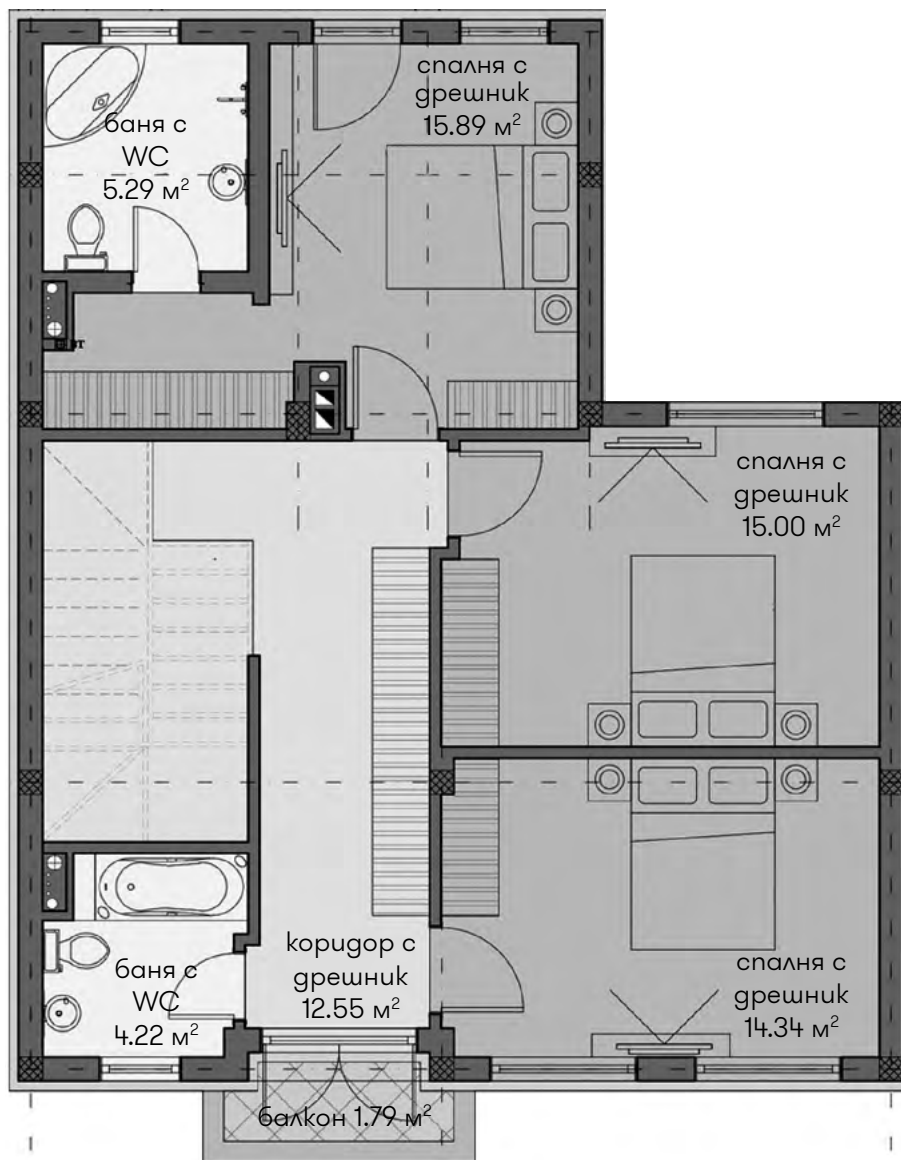

Етаж 1

антре, коридор	тераса	кухня
баня и WC	дневна	спалня

Етаж 2

	антре, коридор		тераса		кухня
	баня и WC		дневна		спалня

Етаж 3 (подпокривен)

- | | | |
|----------------|--------|--------|
| антре, коридор | тераса | кухня |
| баня и WC | дневна | спалня |

Етаж 1

	антре, коридор		тераса		кухня
	баня и WC		дневна		спалня

Етаж 2

антре, коридор	тераса	кухня
баня и WC	дневна	спалня

Етаж 3 (подпокривен)

ФАМИЛНИ КЪЩИ EXECUTIVE

Етаж 1

ФАМИЛНИ КЪЩИ EXECUTIVE

Етаж 2

- | | | |
|----------------|--------|--------|
| антре, коридор | тераса | кухня |
| баня и WC | дневна | спалня |

Етаж 3

	антре, коридор		тераса		кухня
	баня и WC		дневна		спалня

Етаж 4

Етаж 1

ФАМИЛНИ КЪЩИ GRAND HILLSIDE

от 309 м²
(300 м²)

▲
ВХОД

Етаж 2

антре, коридор	тераса	кухня
баня и WC	дневна	спалня

Етаж 3 (подпокривен)

	антре, коридор		тераса		кухня
	баня и WC		дневна		спалня

Етаж 1

антре, коридор	тераса	кухня
баня и WC	дневна	спалня