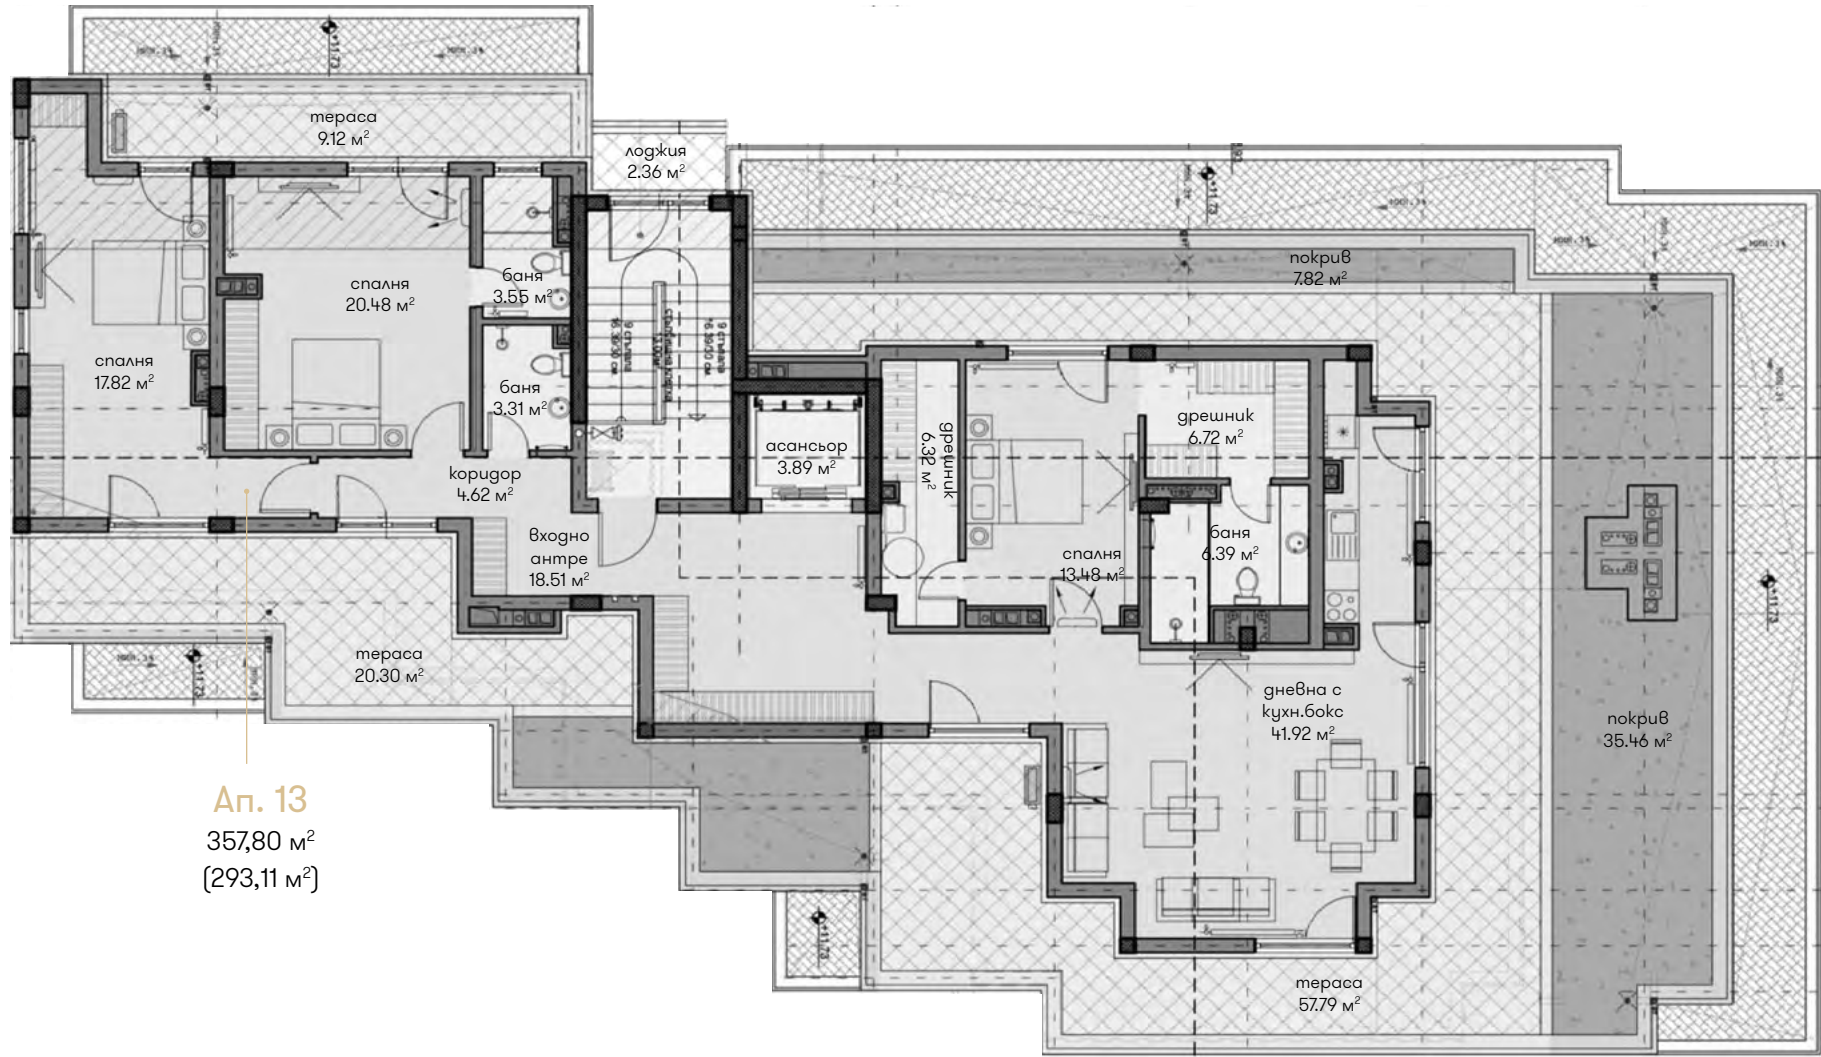

EAST APARTMENTS

АПАРТАМЕНТИ: 1-4

EAST APARTMENTS

АПАРТАМЕНТИ: 5-9

Етаж 2

EAST APARTMENTS

АПАРТАМЕНТИ: 10-12

Ап. 12
151,49 м²
(121,34 м²)

Ап. 11
104,87 м²
(82,95 м²)

Ап. 10
269,56 м²
(217,86 м²)

Етаж 3

EAST APARTMENTS

АПАРТАМЕНТ: 13

Ап. 13
357,80 м²
(293,11 м²)

WEST APARTMENTS

АПАРТАМЕНТИ: 1-4

Ап. 4

122,62 м²

(95,38 м²)

Спа център

Ап. 1

130,32 м²

(102,55 м²)

Ап. 2

143,53 м²

(113,82 м²)

Ап. 3

159,43 м²

(124,41 м²)

Етаж 1

WEST APARTMENTS

АПАРТАМЕНТИ: 5-10