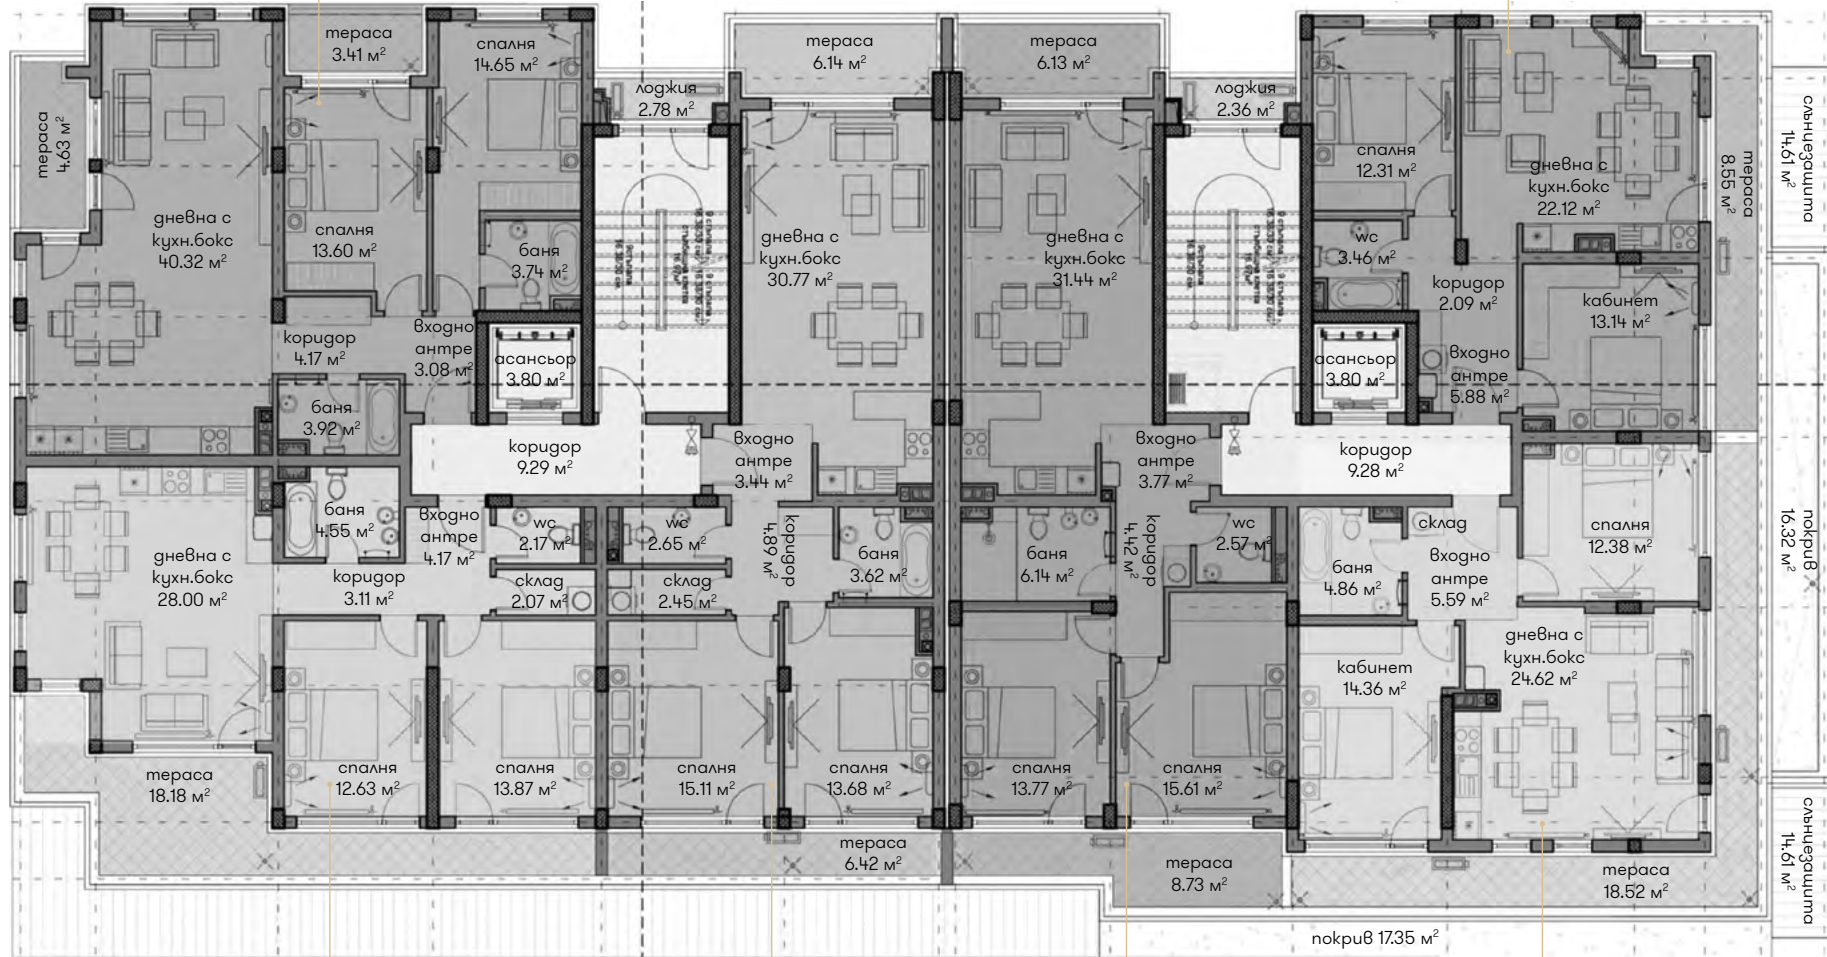

Ап. 4

122,62 м²

(95,38 м²)

Спа център

Ап. 1

130,32 м²

(102,55 м²)

Ап. 2

143,53 м²

(113,82 м²)

Ап. 3

159,43 м²

(124,41 м²)

Етаж 1

WEST APARTMENTS

АПАРТАМЕНТИ: 5-10

WEST APARTMENTS

АПАРТАМЕНТИ: 11-16

Ап. 11

141,48 м²
(109,77 м²)

Ап. 16

108,25 м²
(83,38 м²)

Ап. 12

141,27 м²
(108,20 м²)

Ап. 13

137,76 м²
(105,91 м²)

Ап. 14

143,07 м²
(109,53 м²)

Ап. 15

128,40 м²
(98,49 м²)

АПАРТАМЕНТ: 17

Ап. 17
446,10 м²
(354,78 м²)