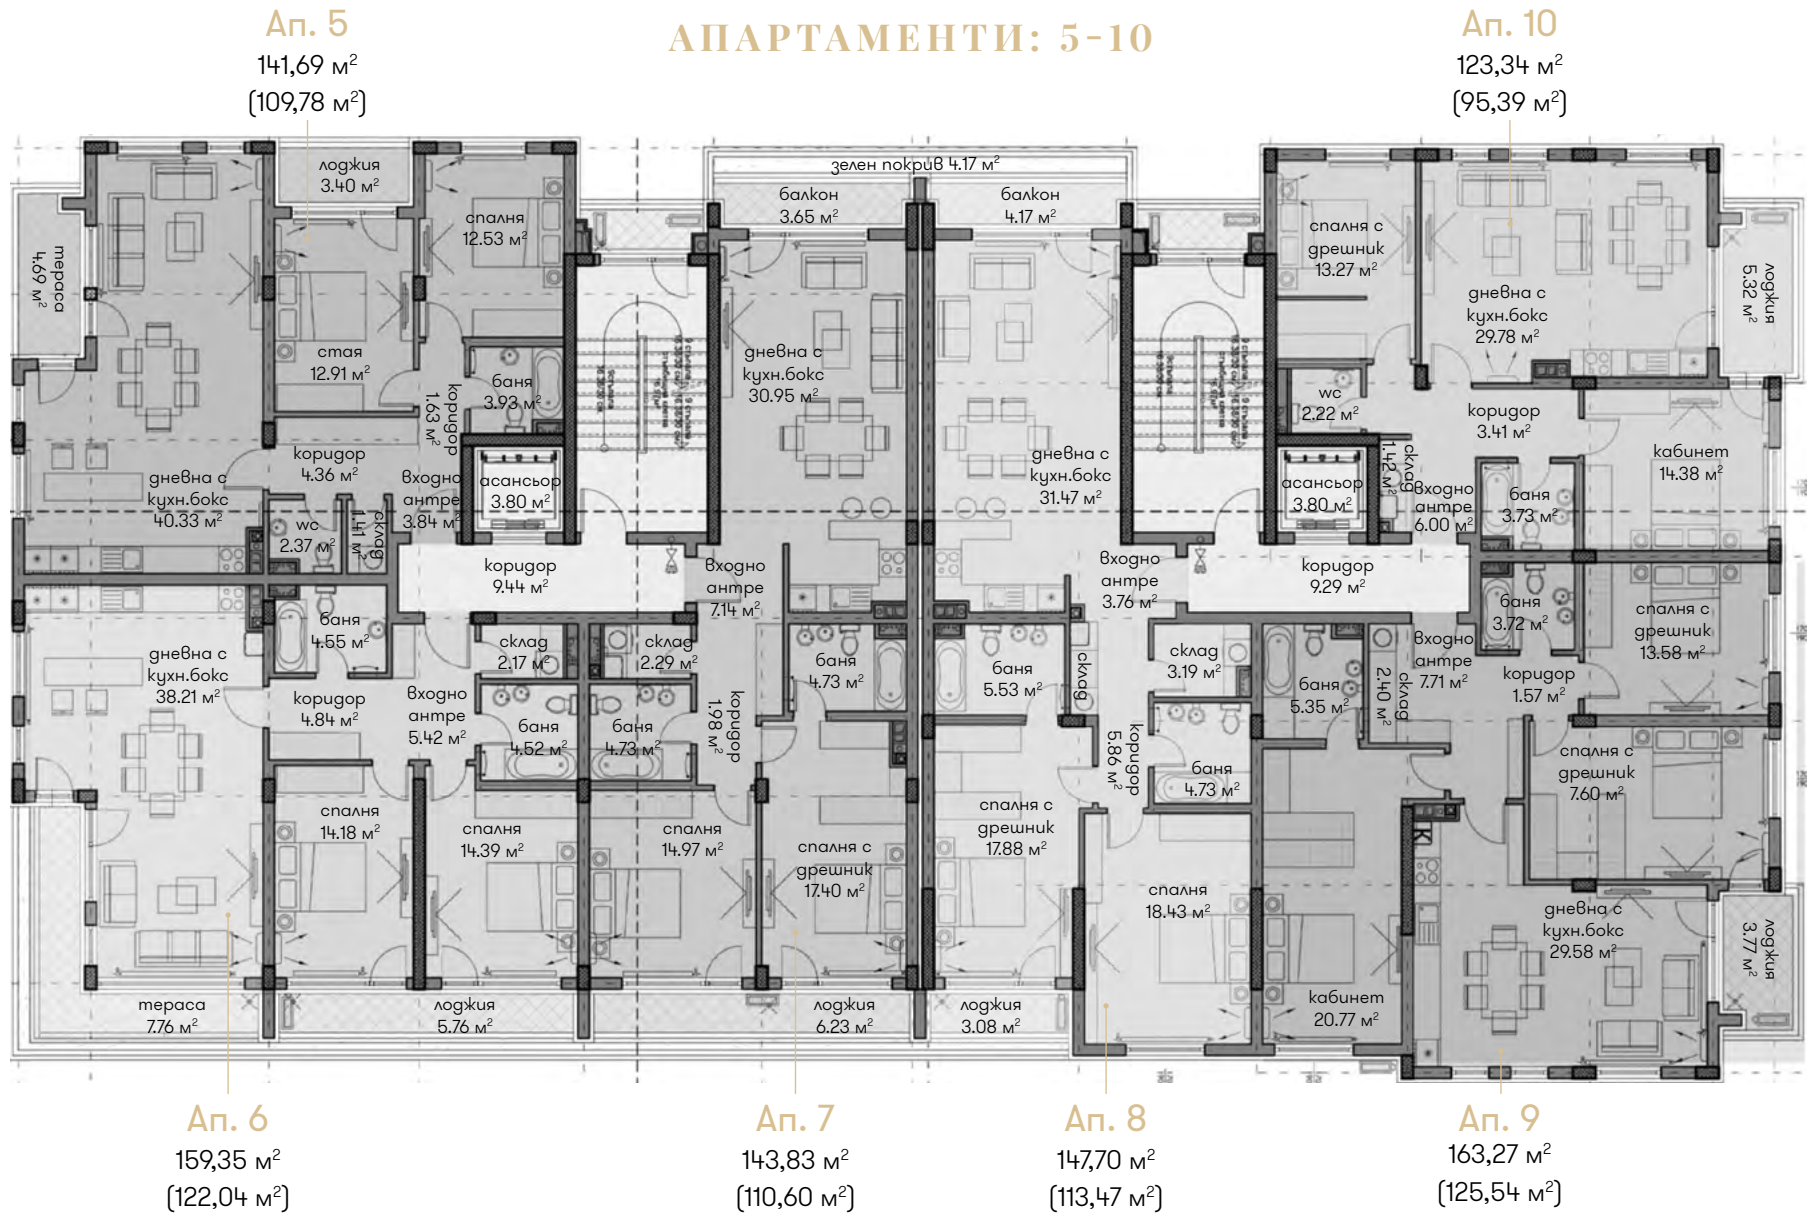

Ап. 4

122,62 м²

(95,38 м²)

Спа център

Ап. 1

130,32 м²

(102,55 м²)

Ап. 2

143,53 м²

(113,82 м²)

Ап. 3

159,43 м²

(124,41 м²)

Етаж 1

WEST APARTMENTS

АПАРТАМЕНТИ: 5-10

WEST APARTMENTS

АПАРТАМЕНТИ: 11-16

Ап. 11

141,48 м²
(109,77 м²)

Ап. 16

108,25 м²
(83,38 м²)

Ап. 12

141,27 м²
(108,20 м²)

Ап. 13

137,76 м²
(105,91 м²)

Ап. 14

143,07 м²
(109,53 м²)

Ап. 15

128,40 м²
(98,49 м²)

АПАРТАМЕНТ: 17

Ап. 17
446,10 м²
(354,78 м²)