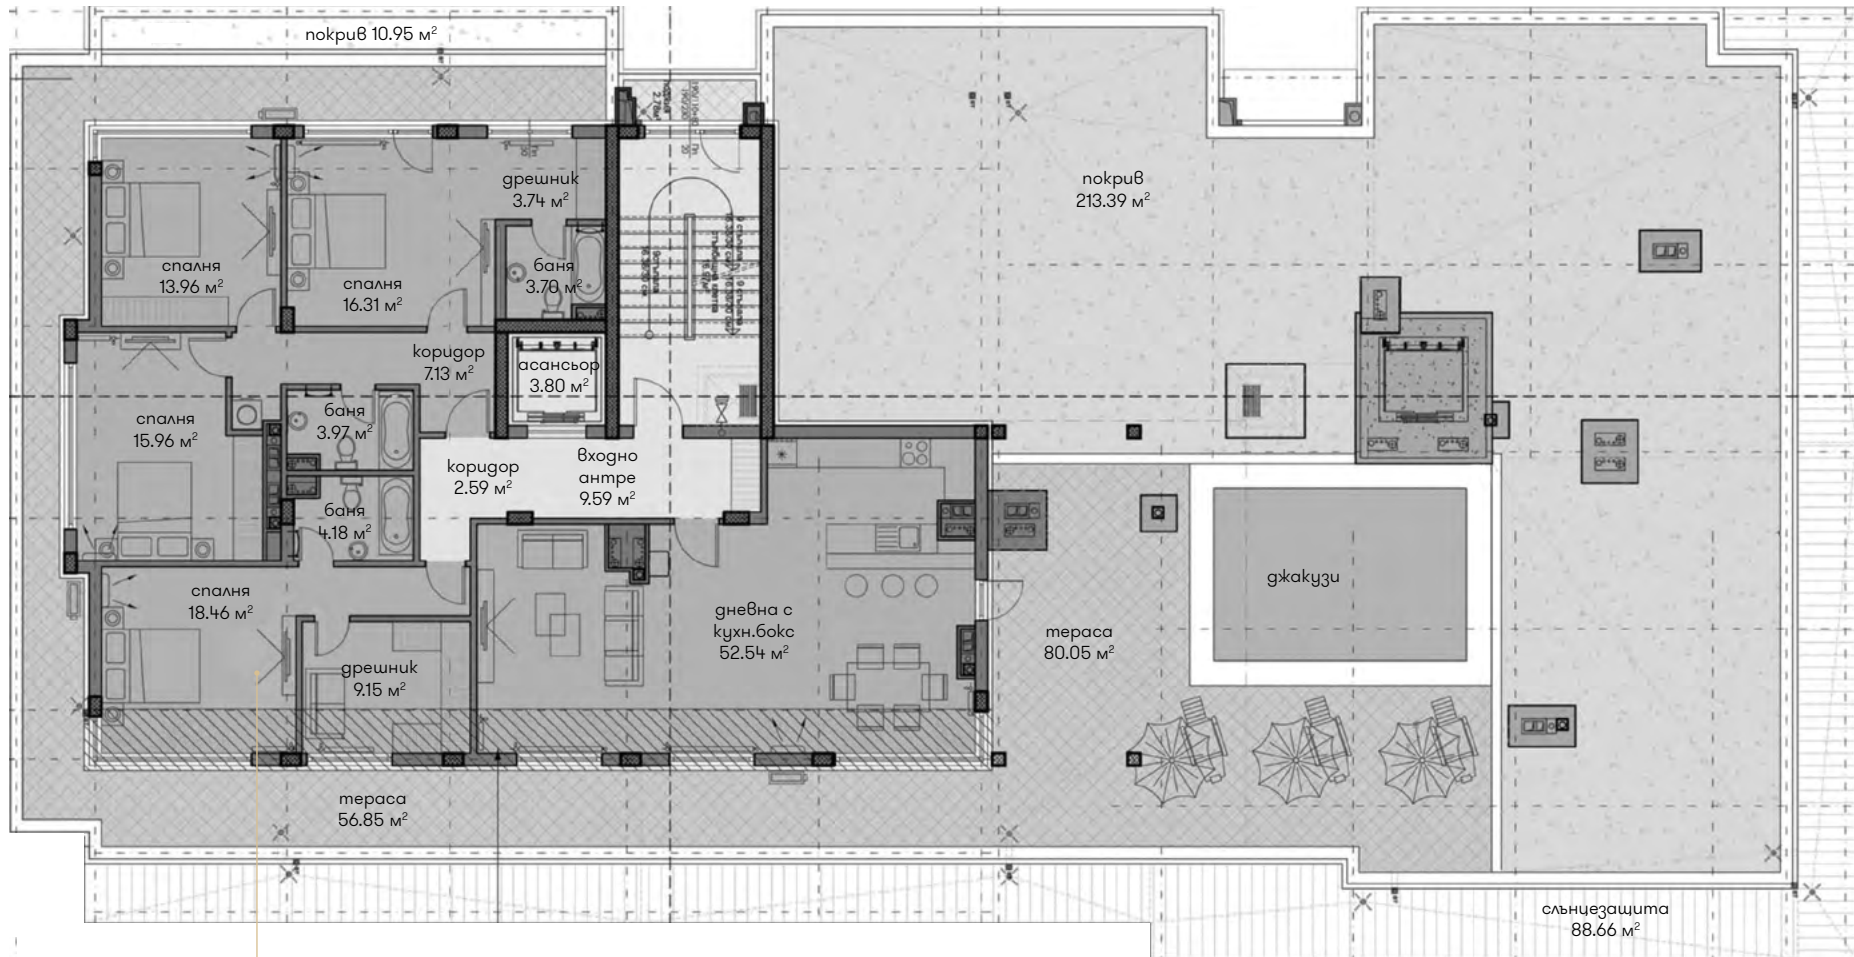

Ап. 11
104,87 м²
(82,95 м²)

Ап. 10
269,56 м²
(217,86 м²)

Етаж 3

EAST APARTMENTS

АПАРТАМЕНТ: 13

Ап. 13
357,80 м²
(293,11 м²)

WEST APARTMENTS

АПАРТАМЕНТИ: 1-4

Ап. 4

122,62 м²

(95,38 м²)

Спа център

Ап. 1

130,32 м²

(102,55 м²)

Ап. 2

WEST APARTMENTS

АПАРТАМЕНТИ: 11-16

Ап. 11

141,48 м²
(109,77 м²)

Ап. 16

108,25 м²
(83,38 м²)

Ап. 12

141,27 м²
(108,20 м²)

Ап. 13

137,76 м²
(105,91 м²)

Ап. 14

143,07 м²
(109,53 м²)

Ап. 15

128,40 м²
(98,49 м²)

АПАРТАМЕНТ: 17

Ап. 17
446,10 м²
(354,78 м²)