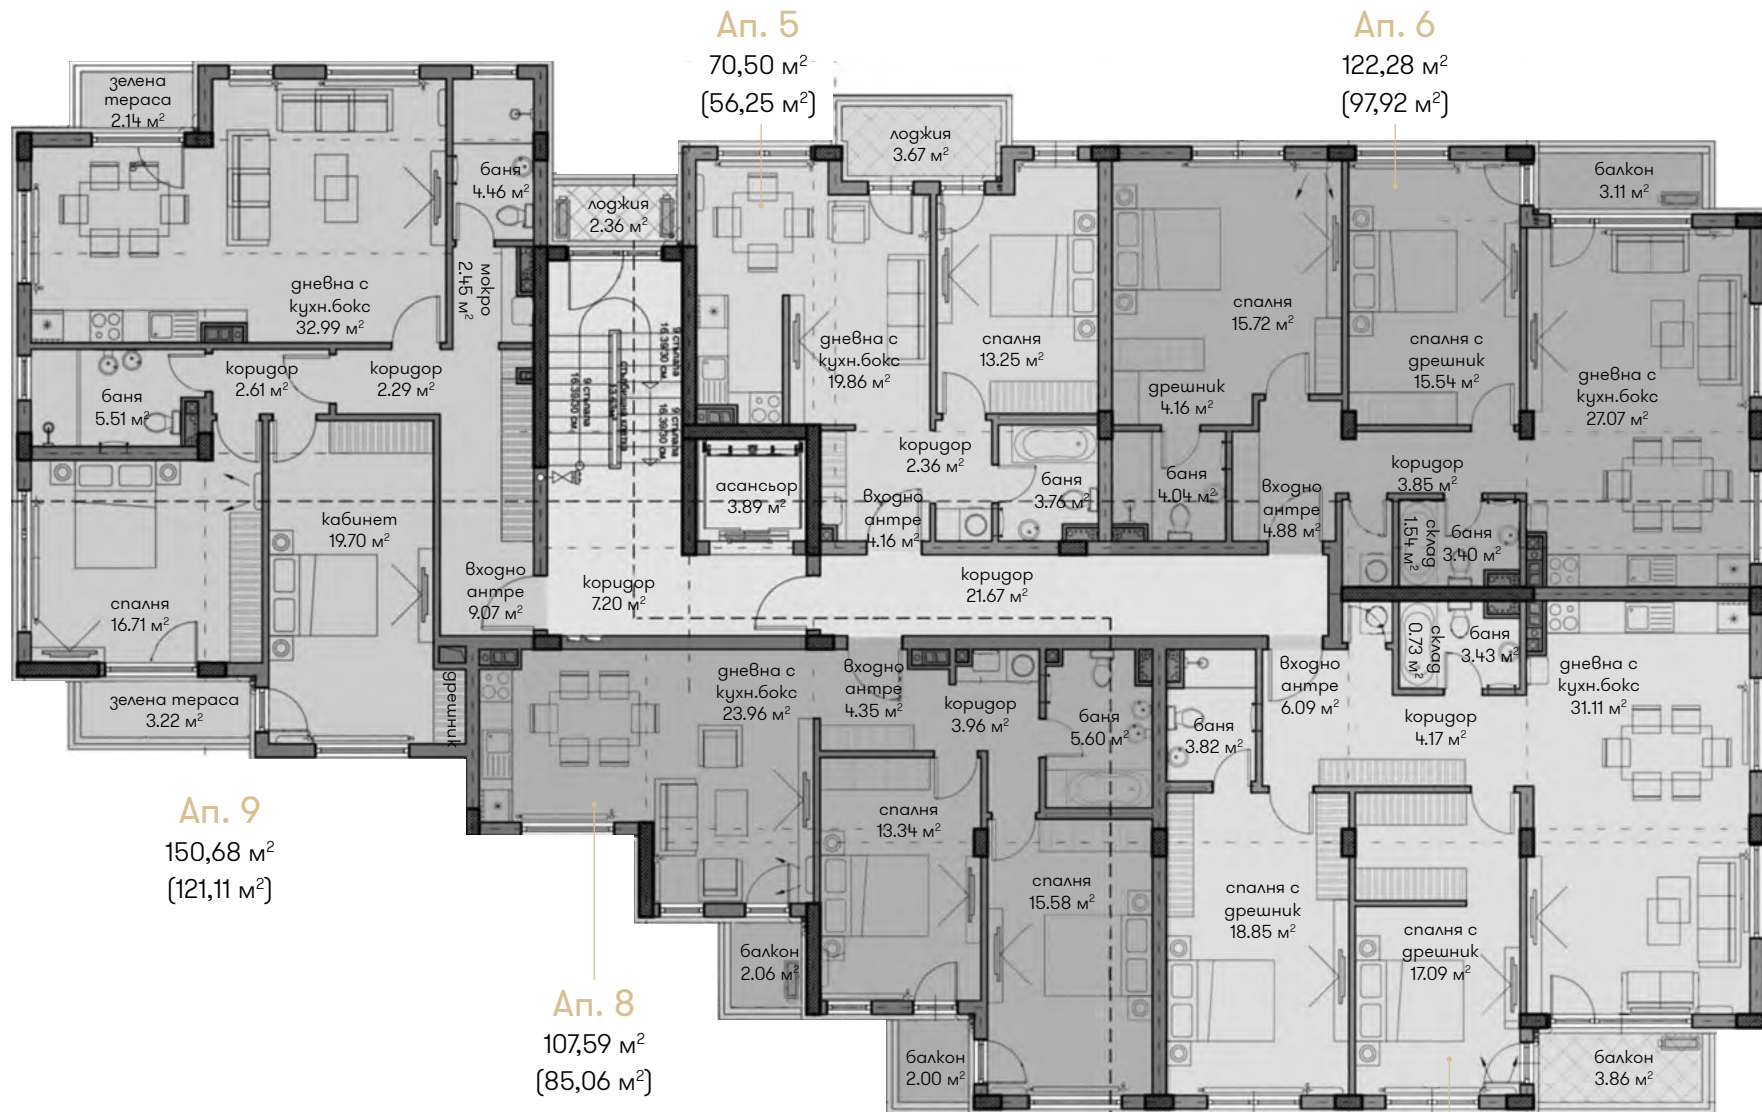

EAST APARTMENTS

АПАРТАМЕНТИ: 1-4

EAST APARTMENTS

АПАРТАМЕНТИ: 5-9

Етаж 2

EAST APARTMENTS

АПАРТАМЕНТИ: 10-12

Ап. 12
151,49 м²
(121,34 м²)

Ап. 11
104,87 м²
(82,95 м²)

Ап. 10
269,56 м²
(217,86 м²)

Етаж 3

EAST APARTMENTS

АПАРТАМЕНТ: 13

Ап. 13
357,80 м²
(293,11 м²)

WEST APARTMENTS

АПАРТАМЕНТИ: 1-4

Ап. 4

122,62 м²

(95,38 м²)

Спа център

Ап. 1

130,32 м²

(102,55 м²)

Ап. 2

143,53 м²

(113,82 м²)

Ап. 3

159,43 м²

(124,41 м²)

Етаж 1

WEST APARTMENTS

АПАРТАМЕНТИ: 5-10