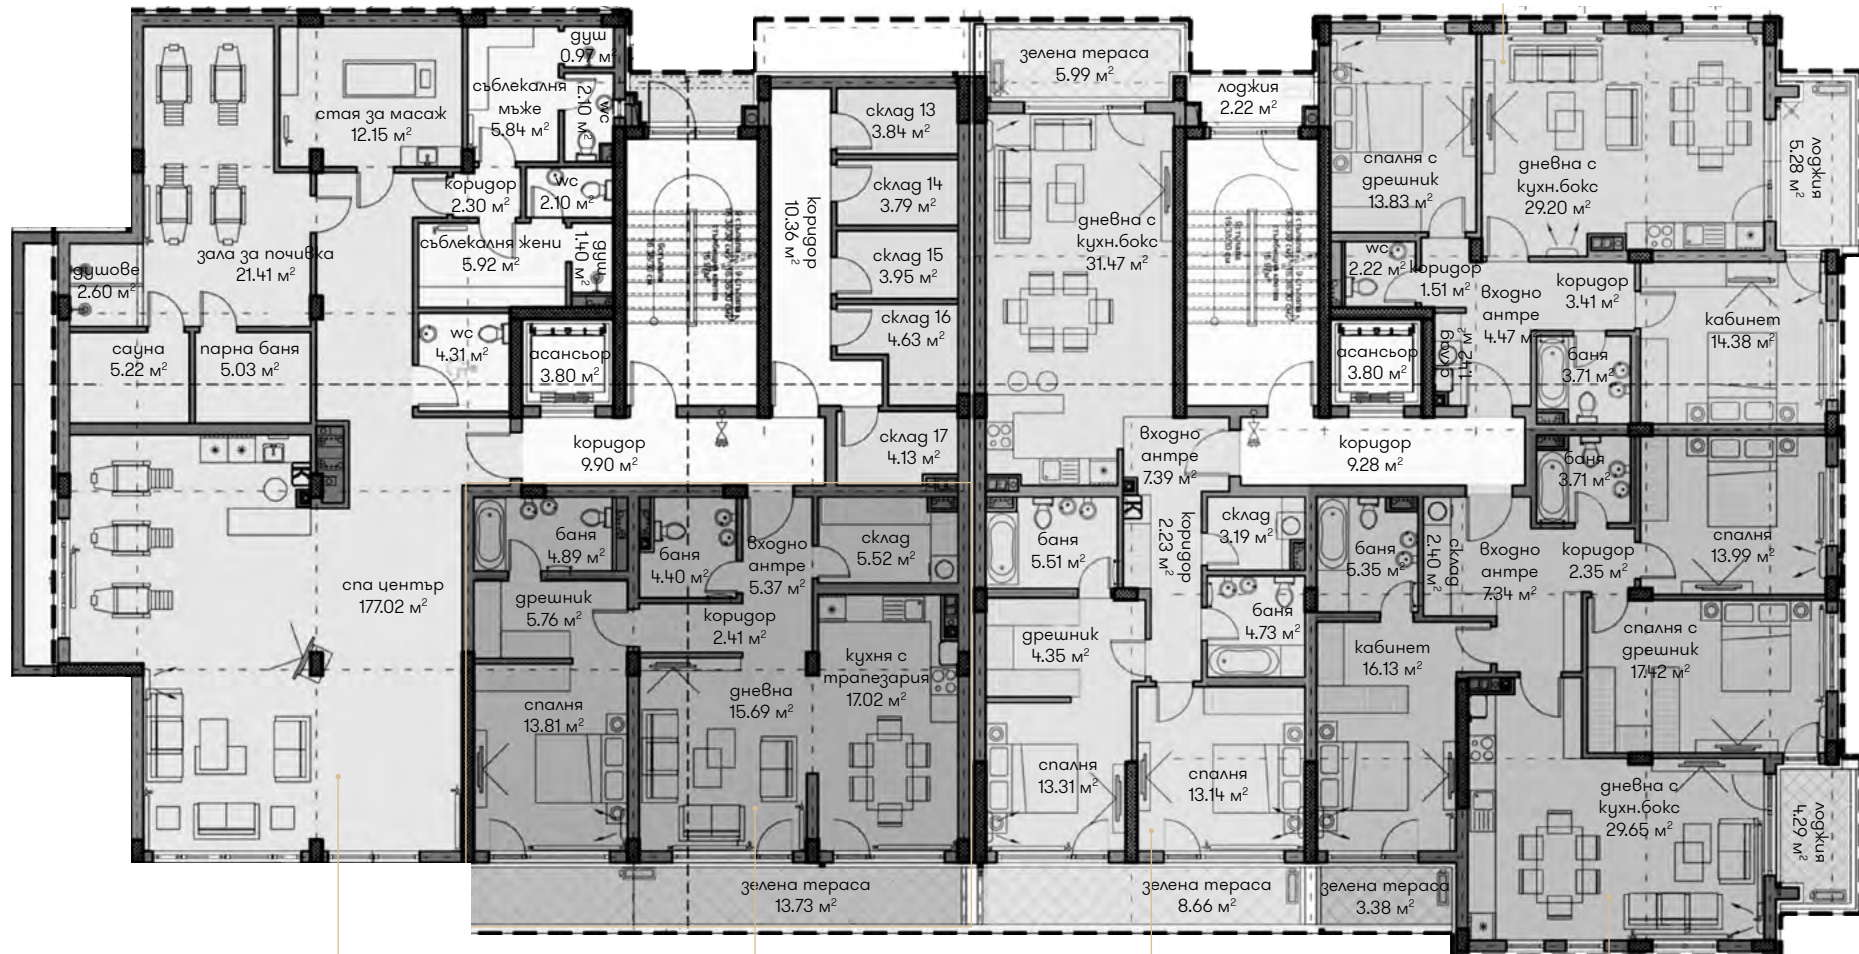

Ап. 11
104,87 м²
(82,95 м²)

Ап. 10
269,56 м²
(217,86 м²)

Етаж 3

EAST APARTMENTS

АПАРТАМЕНТ: 13

Ап. 13
357,80 м²
(293,11 м²)

WEST APARTMENTS

АПАРТАМЕНТИ: 1-4

Ап. 4

122,62 м²

(95,38 м²)

Спа център

Ап. 1

130,32 м²

(102,55 м²)

Ап. 2

143,53 м²

(113,82 м²)

Ап. 3

159,43 м²

(124,41 м²)

Етаж 1

WEST APARTMENTS

АПАРТАМЕНТИ: 5-10

WEST APARTMENTS

АПАРТАМЕНТИ: 11-16

Ап. 11

141,48 м²
(109,77 м²)

Ап. 16

108,25 м²
(83,38 м²)

Ап. 12

141,27 м²
(108,20 м²)