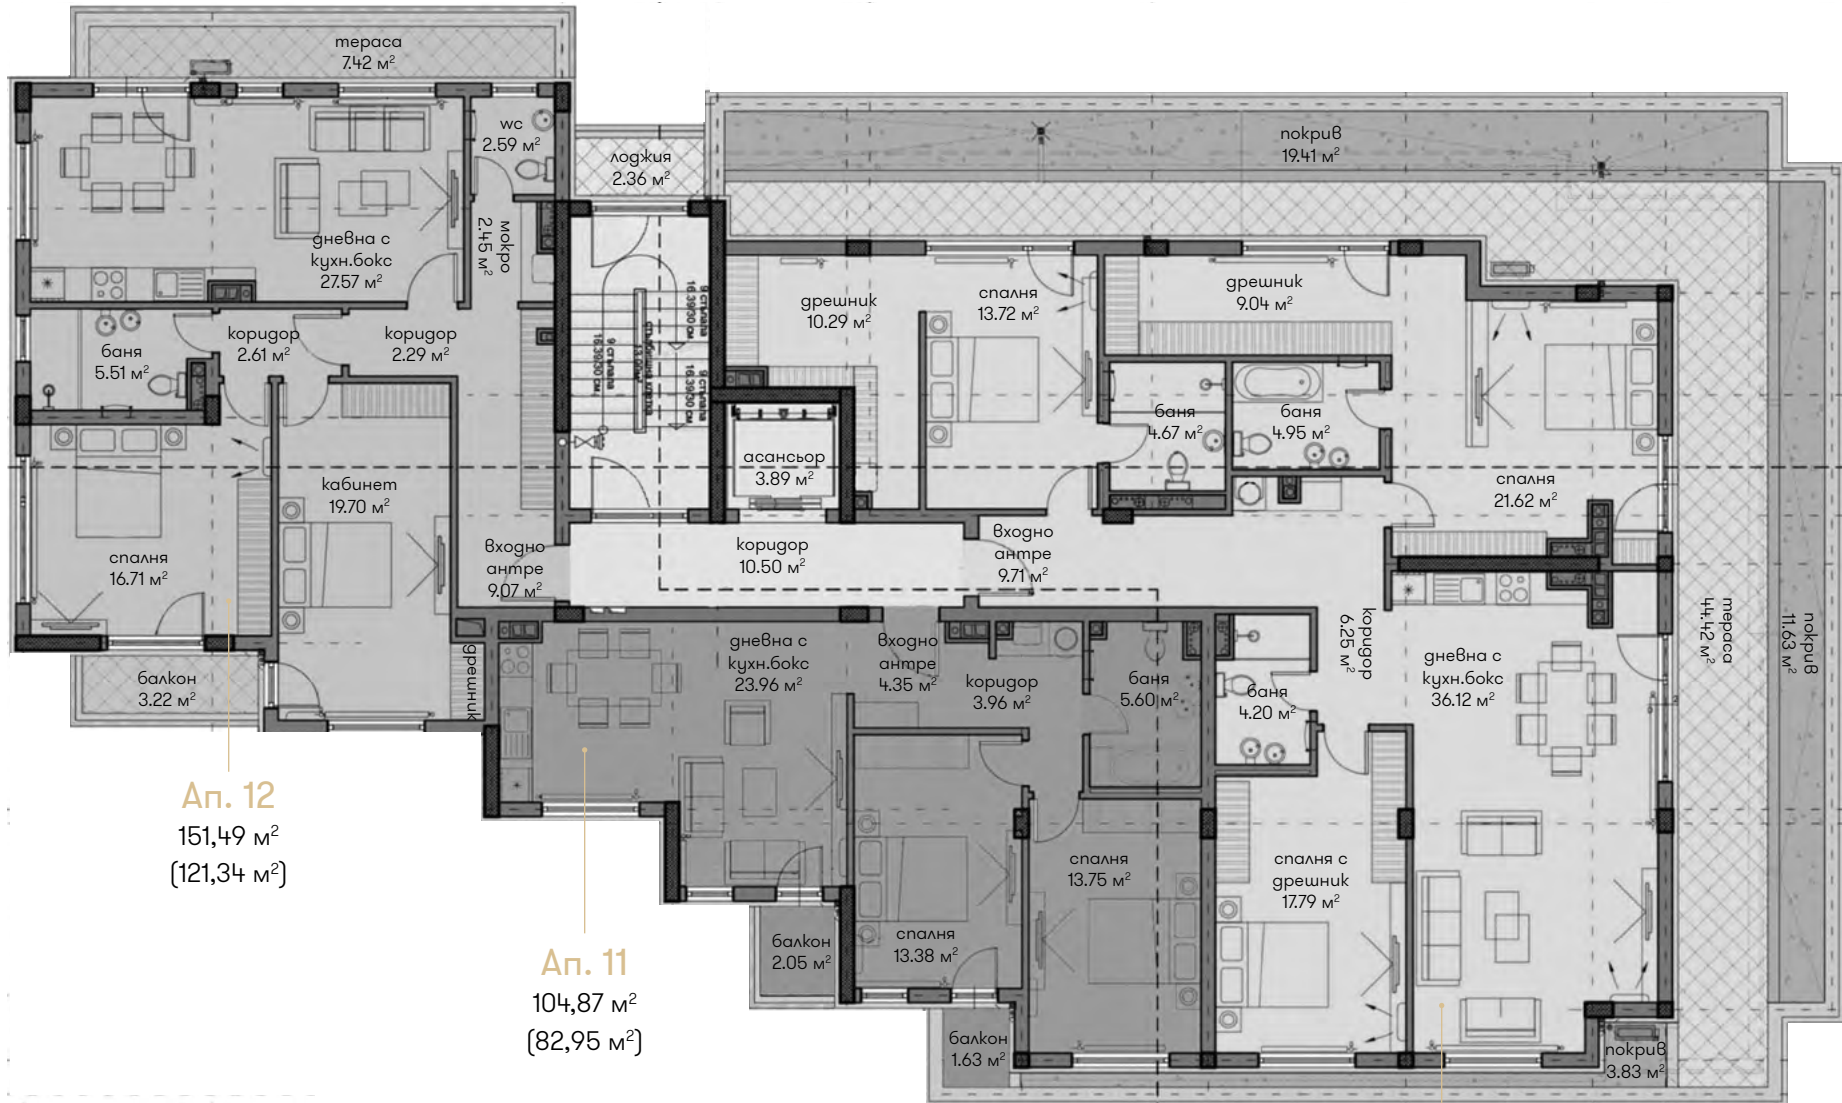

EAST APARTMENTS

АПАРТАМЕНТИ: 1-4

EAST APARTMENTS

АПАРТАМЕНТИ: 5-9

Етаж 2

EAST APARTMENTS

АПАРТАМЕНТИ: 10-12

Ап. 12
151,49 м²
(121,34 м²)

Ап. 11
104,87 м²
(82,95 м²)

Ап. 10
269,56 м²
(217,86 м²)

Етаж 3

EAST APARTMENTS

АПАРТАМЕНТ: 13

Ап. 13
357,80 м²
(293,11 м²)

WEST APARTMENTS

АПАРТАМЕНТИ: 1-4

Ап. 4

122,62 м²

(95,38 м²)

Спа център

Ап. 1

130,32 м²

(102,55 м²)

Ап. 2

143,53 м²

(113,82 м²)

Ап. 3

159,43 м²

(124,41 м²)

Етаж 1

WEST APARTMENTS

АПАРТАМЕНТИ: 5-10