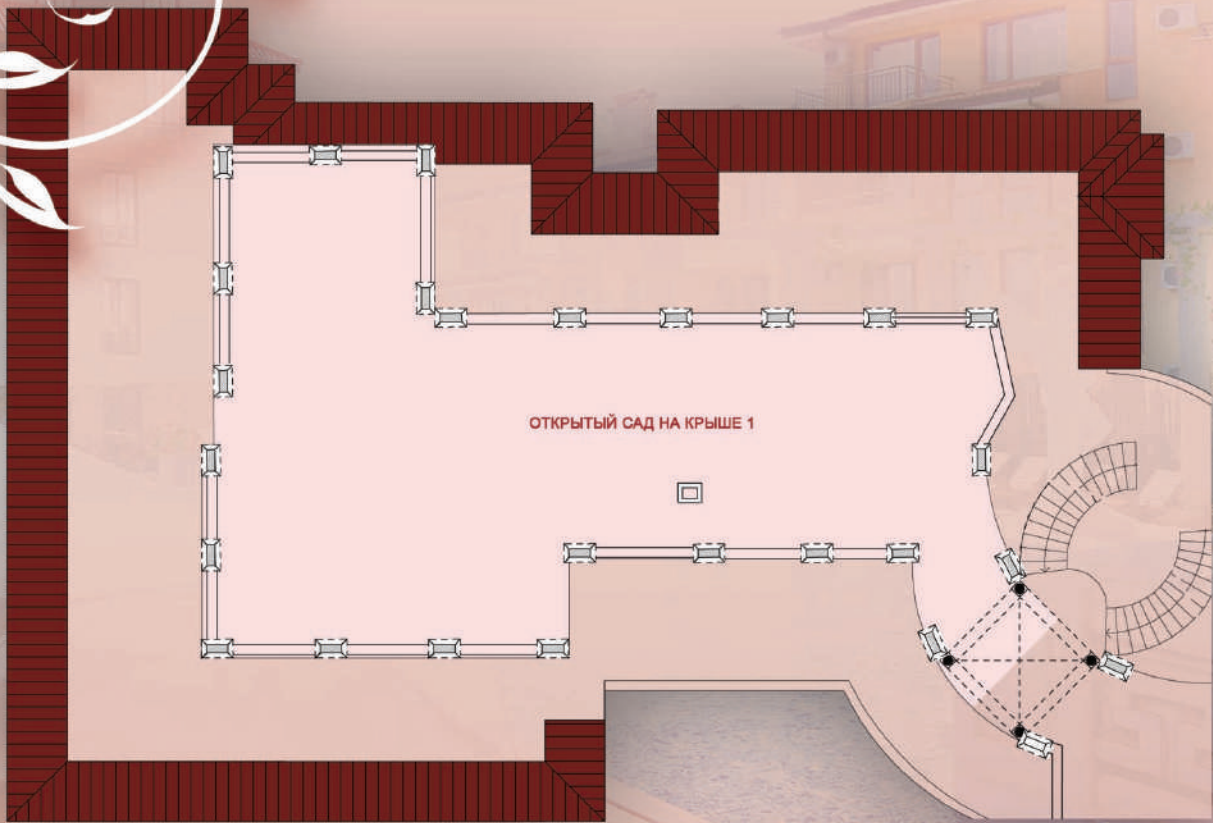

Artur

Здание А Шестой этаж

ОТКРЫТЫЙ САД НА КРЫШЕ 1 - 186.24 М2

море
пляж

Artur

Здание А1 Пятый этаж

КВАРТИРА N	ЖИЛАЯ ПЛОЩАДЬ	ОБЩИЕ ЧАСТИ	ОБЩАЯ ПЛОЩАДЬ	С ВИДОМ НА БАССЕЙН	СПАЛЬНИ	БАЛКОНЫ	ТЕРРАСА
А 32 М	264.58	39.69	304.27	ДА	4	3	58.75
А 41 М	145.57	21.84	167.41	ДА	4	1	47.54