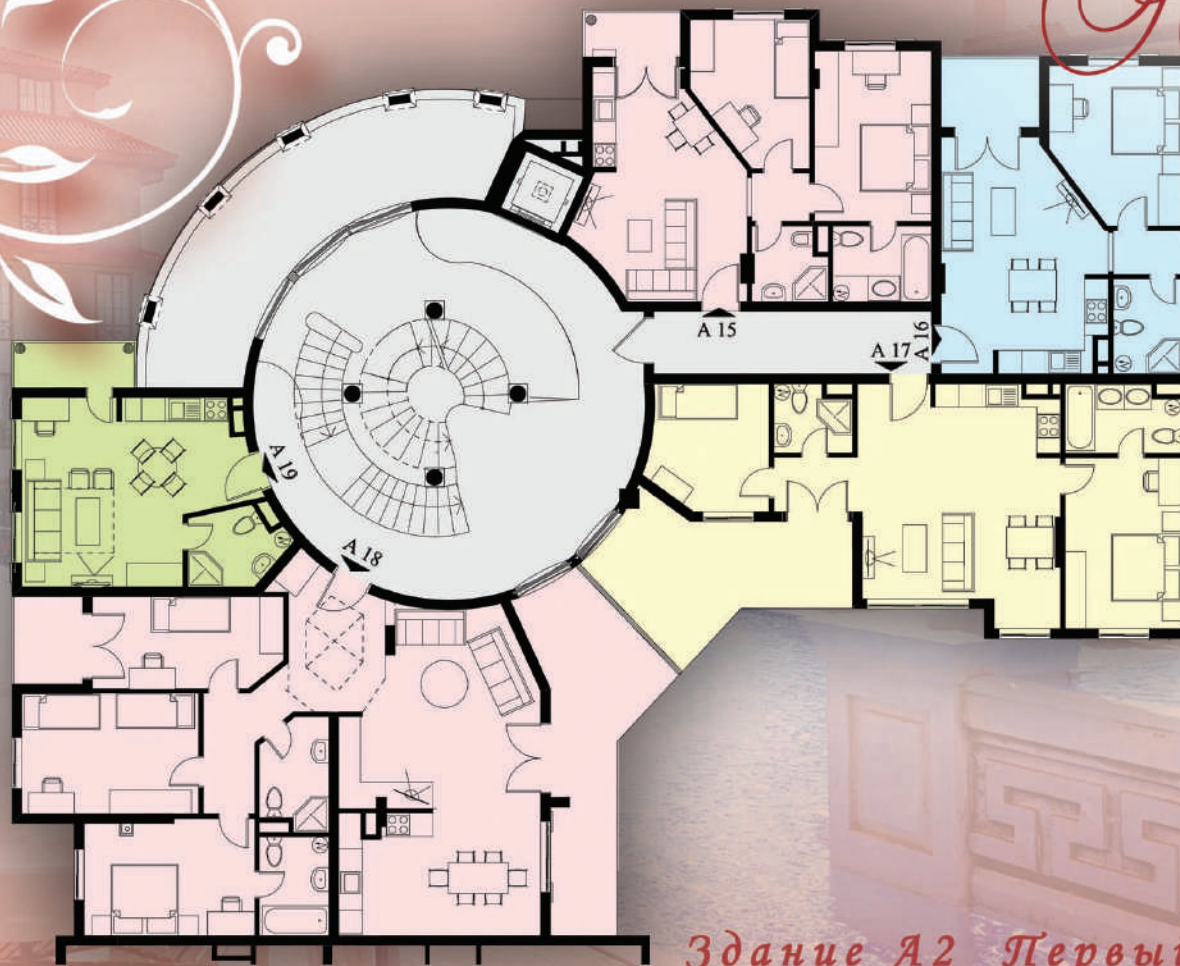

Artur

Здание А Шестой этаж

ОТКРЫТЫЙ САД НА КРЫШЕ 1 - 186.24 М2

море
пляж

Artur

Здание А1 Пятый этаж

КВАРТИРА N	ЖИЛАЯ ПЛОЩАДЬ	ОБЩИЕ ЧАСТИ	ОБЩАЯ ПЛОЩАДЬ	С ВИДОМ НА БАССЕЙН	СПАЛЬНИ	БАЛКОНЫ	ТЕРРАСА
А 32 М	264.58	39.69	304.27	ДА	4	3	58.75
А 41 М	145.57	21.84	167.41	ДА	4	1	47.54