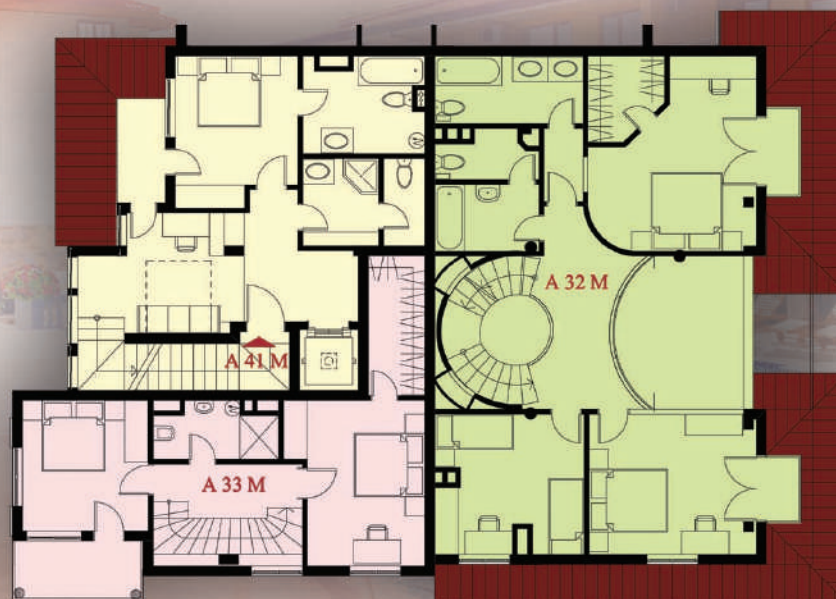

Artur

Здание А1 Четвёртый этаж