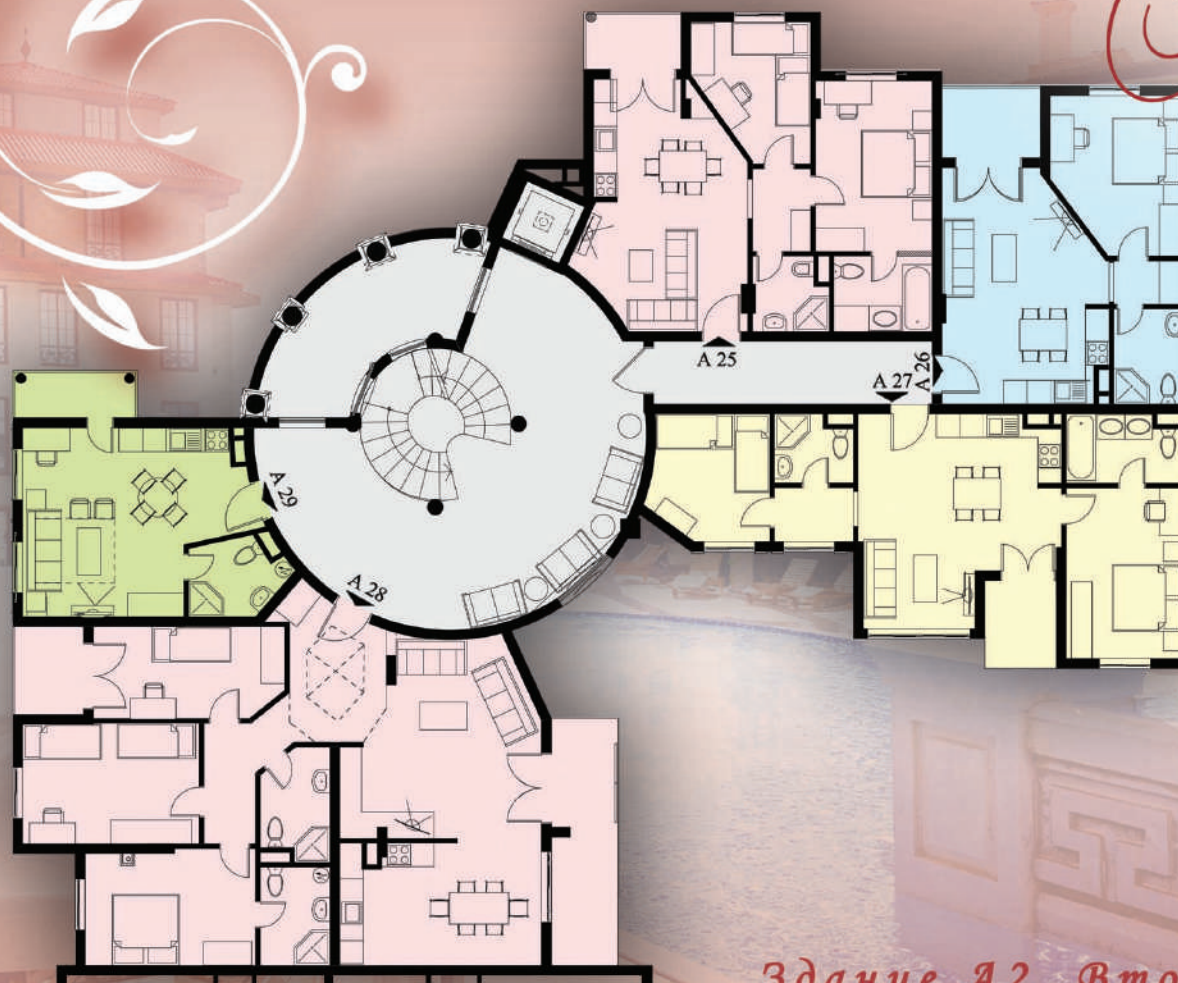

Artur

Здание А1 Третий этаж

море
пляж

КВАРТИРА N	ЖИЛАЯ ПЛОЩАДЬ	ОБЩИЕ ЧАСТИ	ОБЩАЯ ПЛОЩАДЬ	С ВИДОМ НА БАССЕЙН	СПАЛЬНИ	БАЛКОНЫ	ТЕРРАСА
A 31	45.06	6.76	51.82	-	СТУДИЯ	1	-
A 32 M	264.58	39.69	304.27	ДА	4	3	58.75
A 33 M	111.48	16.72	128.20	-	2	2	-