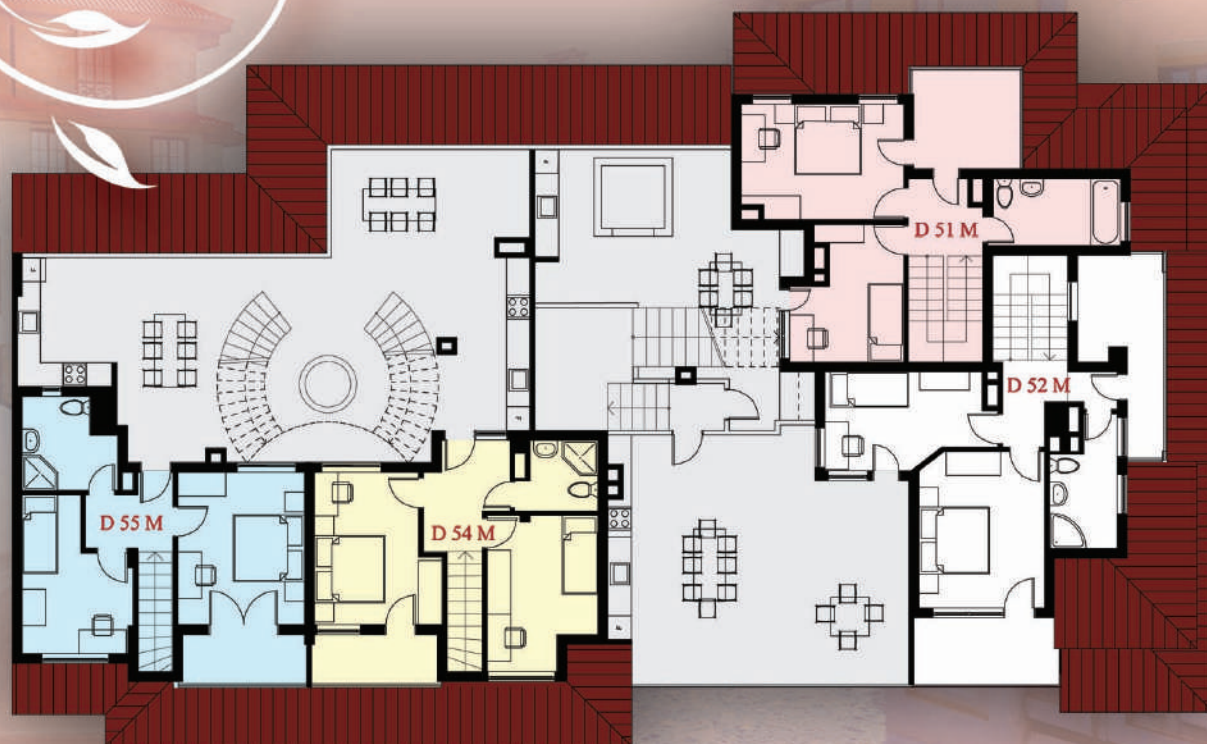

Здание D Шестой этаж