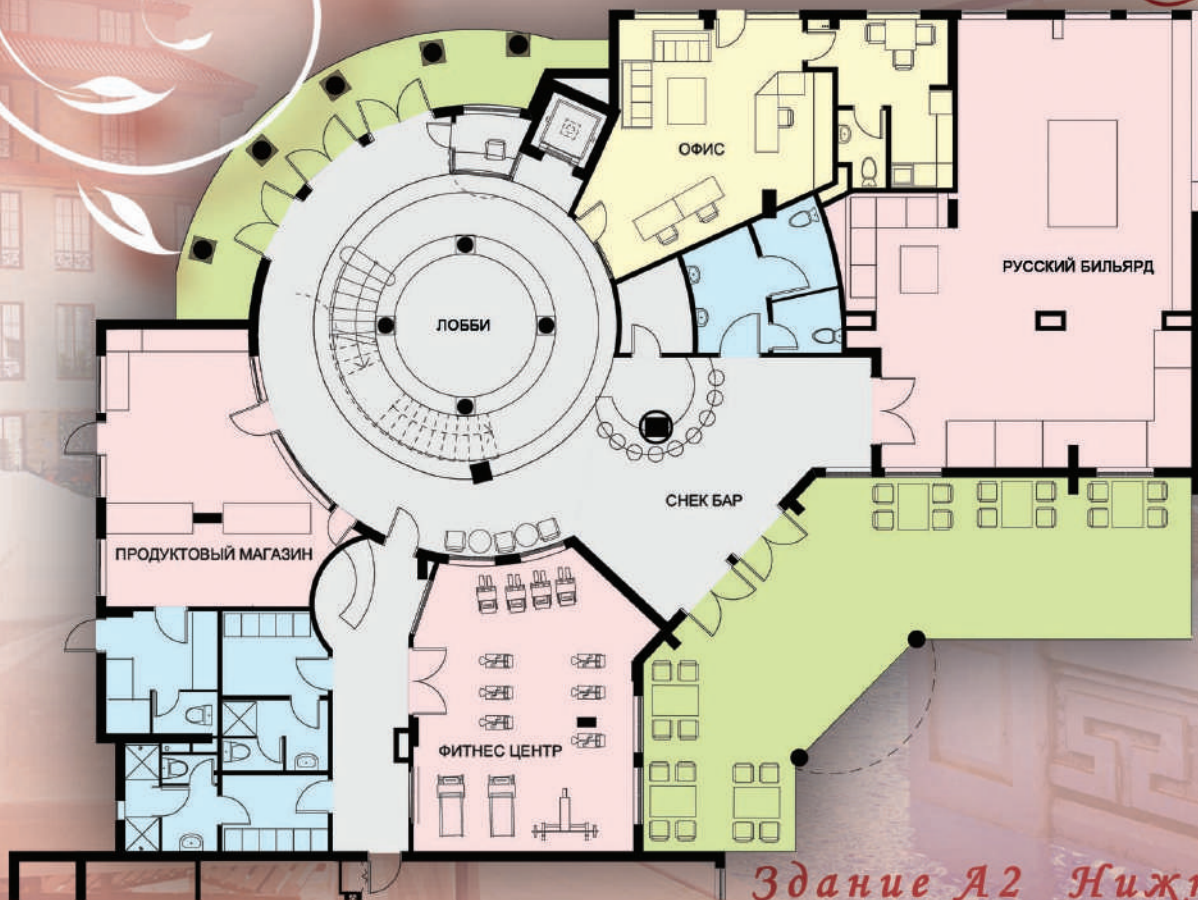

Здание А2 Нижний этаж