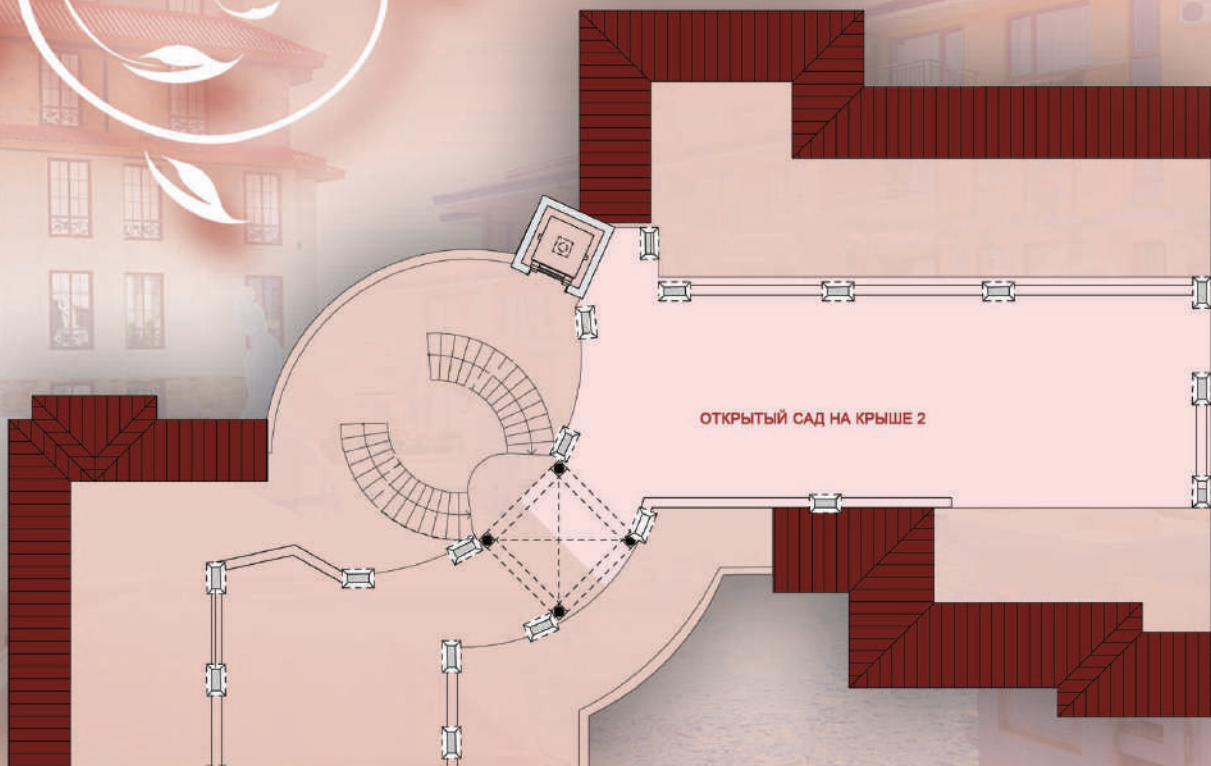

Artur

Здание А2 Подвальный этаж

Artur

Здание А2 Подвальный этаж

Здание А Шестой этаж

ОТКРЫТЫЙ САД НА КРЫШЕ 2 - 93.54 М2

Artur

Здание А1 Нижний этаж