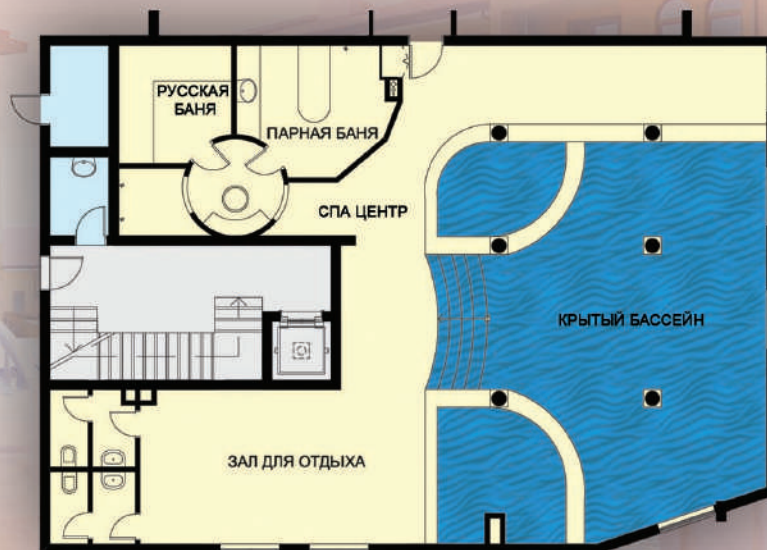

Artur

Здание А2 Подвальный этаж

Artur

Здание А2 Подвальный этаж

Здание А Шестой этаж

ОТКРЫТЫЙ САД НА КРЫШЕ 2 - 93.54 М2

Artur

Здание А1 Нижний этаж