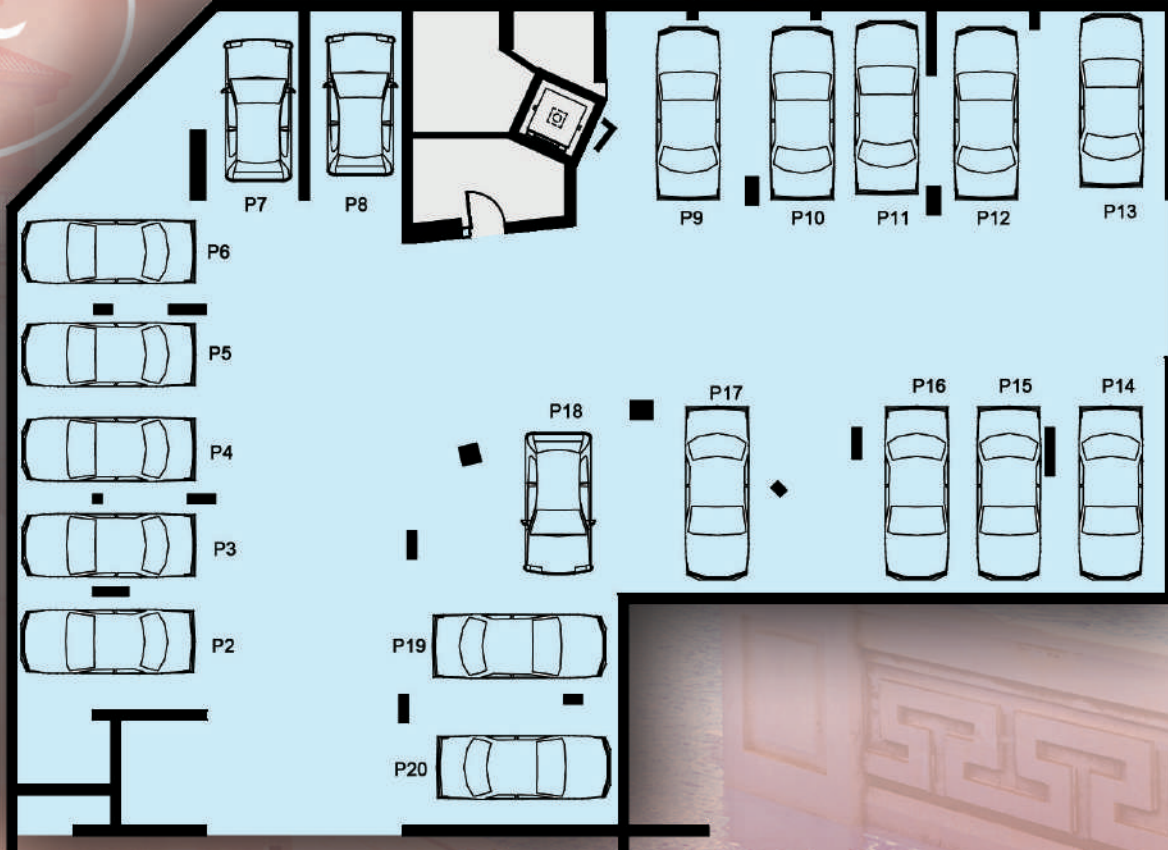

Artur

Здание А2 Подвальный этаж