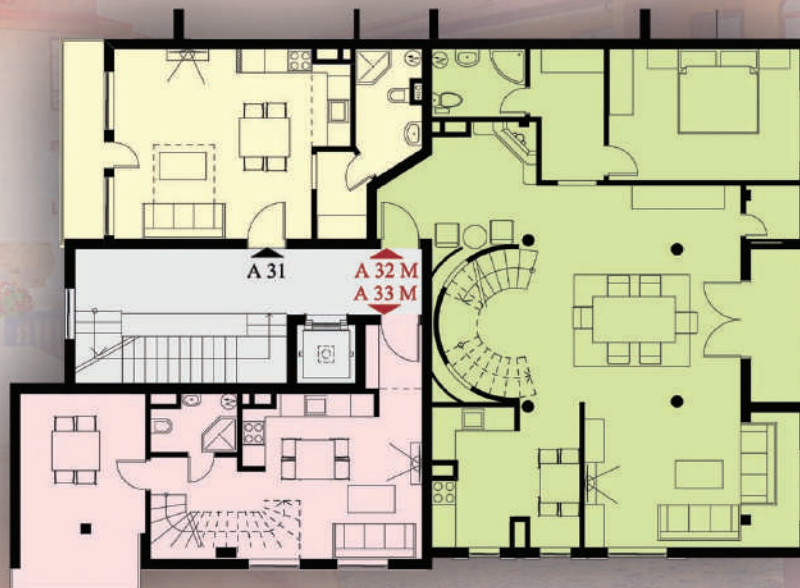

Artur

Здание А1 Четвёртый этаж

КВАРТИРА N	ЖИЛАЯ ПЛОЩАДЬ	ОБЩИЕ ЧАСТИ	ОБЩАЯ ПЛОЩАДЬ	С ВИДОМ НА БАССЕЙН	СПАЛЬНИ	БАЛКОНЫ	ТЕРРАСА
A 32 M	264.58	39.69	304.27	ДА	4	3	58.75
A 33 M	111.48	16.72	128.20	-	2	2	-
A 41 M	145.57	21.84	167.41	ДА	4	1	47.54

Artur

Здание А1 Третий этаж

море
пляж

КВАРТИРА N	ЖИЛАЯ ПЛОЩАДЬ	ОБЩИЕ ЧАСТИ	ОБЩАЯ ПЛОЩАДЬ	С ВИДОМ НА БАССЕЙН	СПАЛЬНИ	БАЛКОНЫ	ТЕРРАСА
A 31	45.06	6.76	51.82	-	СТУДИЯ	1	-
A 32 M	264.58	39.69	304.27	ДА	4	3	58.75
A 33 M	111.48	16.72	128.20	-	2	2	-