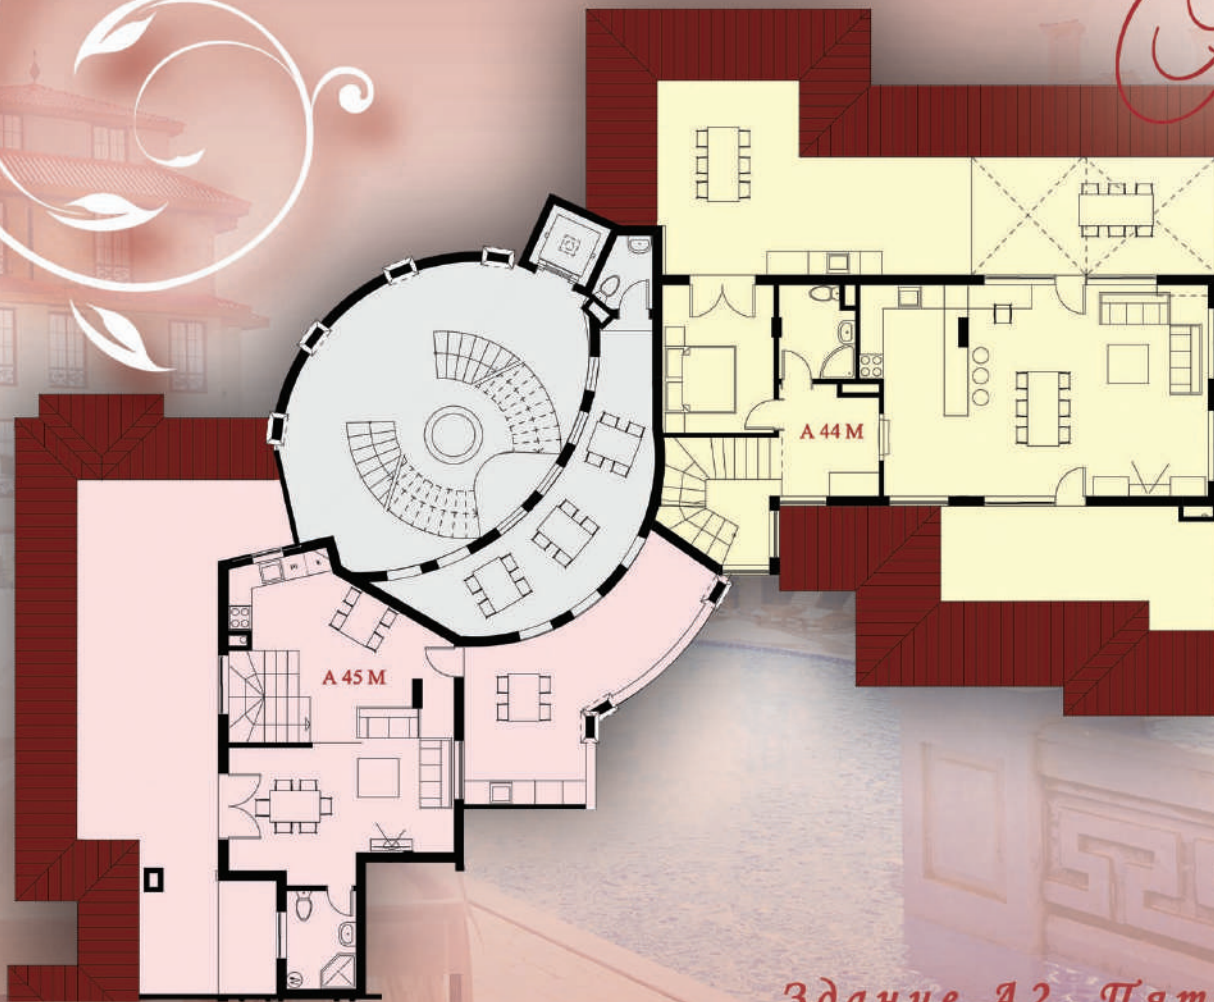

Здание А2 Пятый этаж