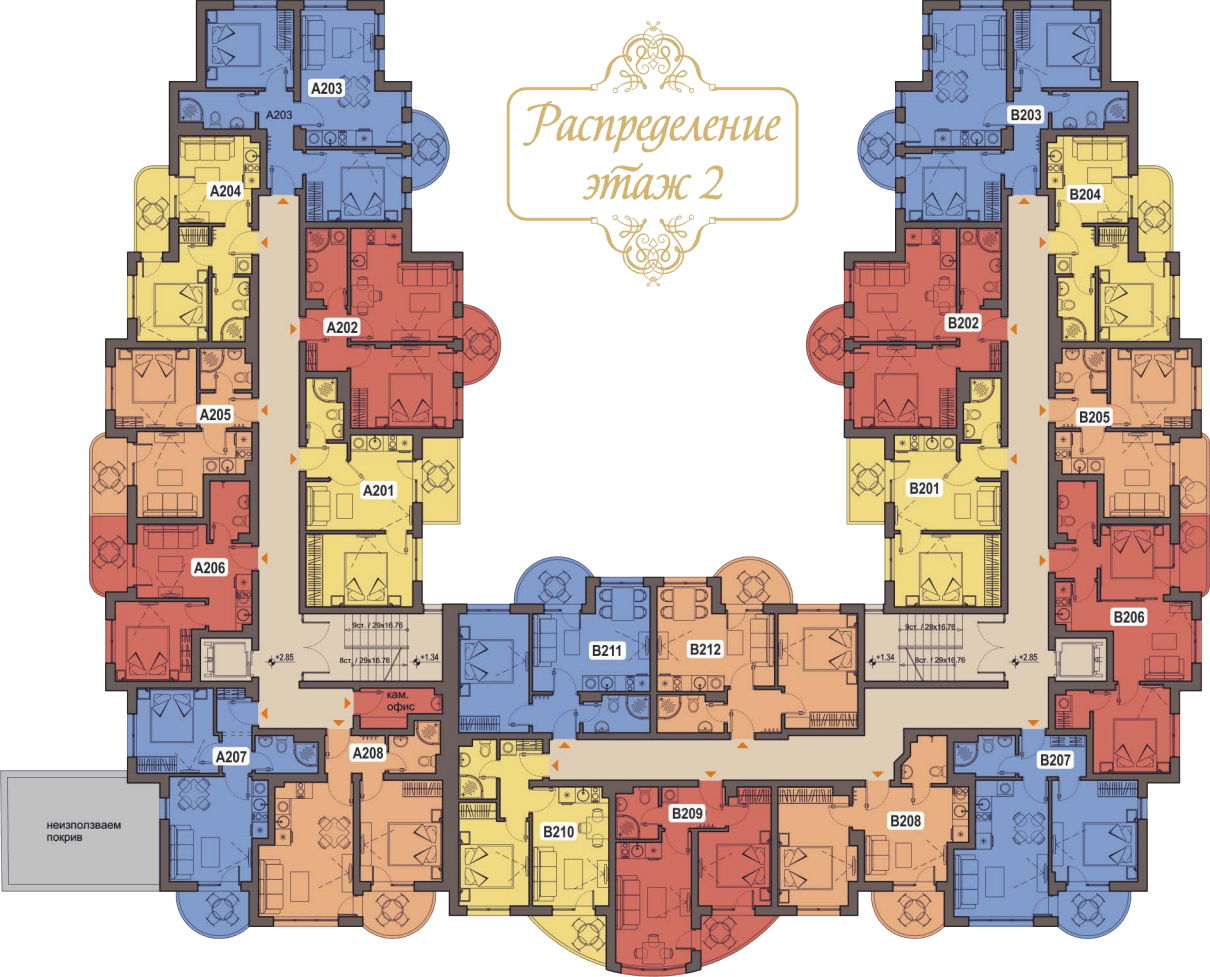

Распределение этаж 1

Распределение этаж 2

*Распределение
этаж 3*

*Распределение
этаж 4*

неиспользуем
покрив

неиспользуем
покрив

Распределение этаж 5

бонус тераса

бонус тераса

A502

B502

A503

B503

A501

B501

A504

8ст. / 29x16.76

8ст. / 29x16.76

h=2.64м
h=2.33м

h=2.64м
h=2.33м

8ст. / 29x16.76

8ст. / 29x16.76

±11.40

±9.88