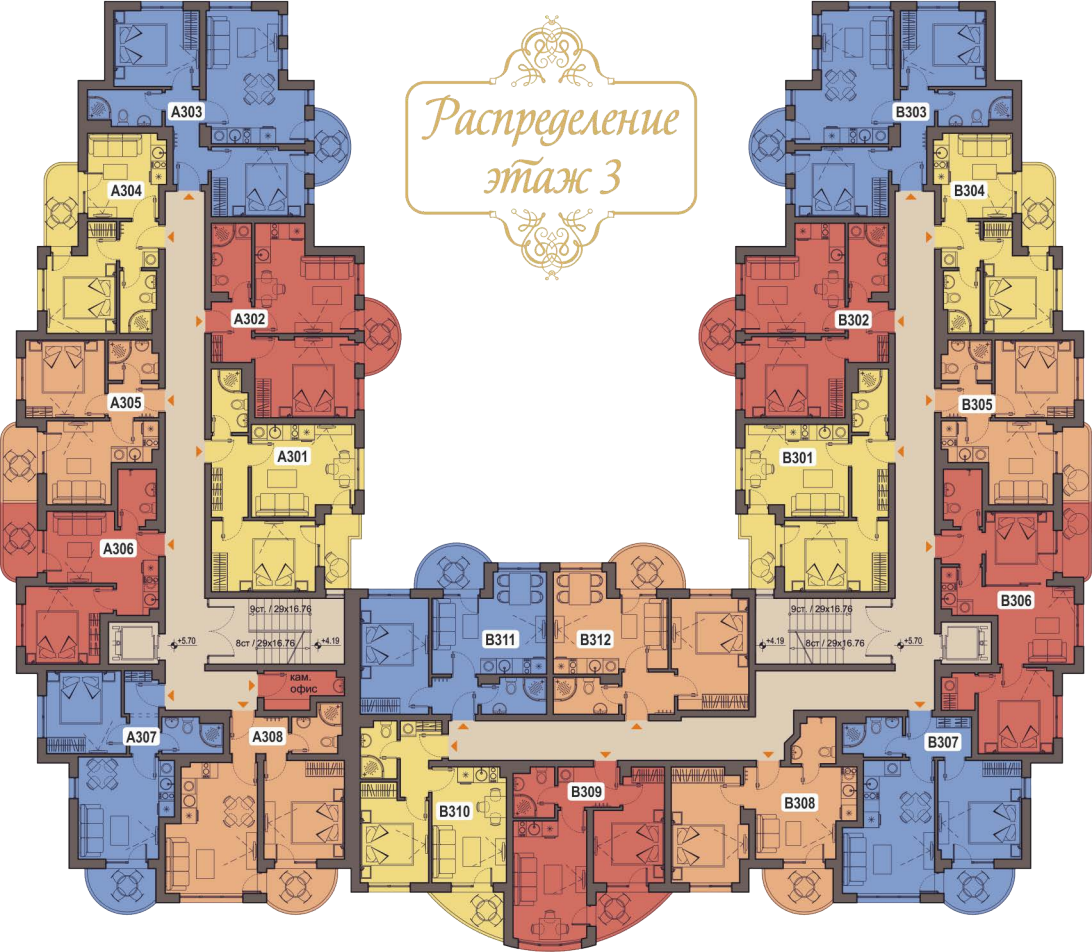

Распределение этаж 1

Распределение этаж 2

*Распределение
этаж 3*

*Распределение
этаж 4*

неиспользуем
покрив

неиспользуем
покрив

Распределение этаж 5

бонус тераса

бонус тераса

A502

B502

A503

B503

A501

B501

A504

8ст. / 29x16.76

8ст. / 29x16.76

h=2.64м
h=2.33м

h=2.64м
h=2.33м

8ст. / 29x16.76

8ст. / 29x16.76

±11.40

±9.88