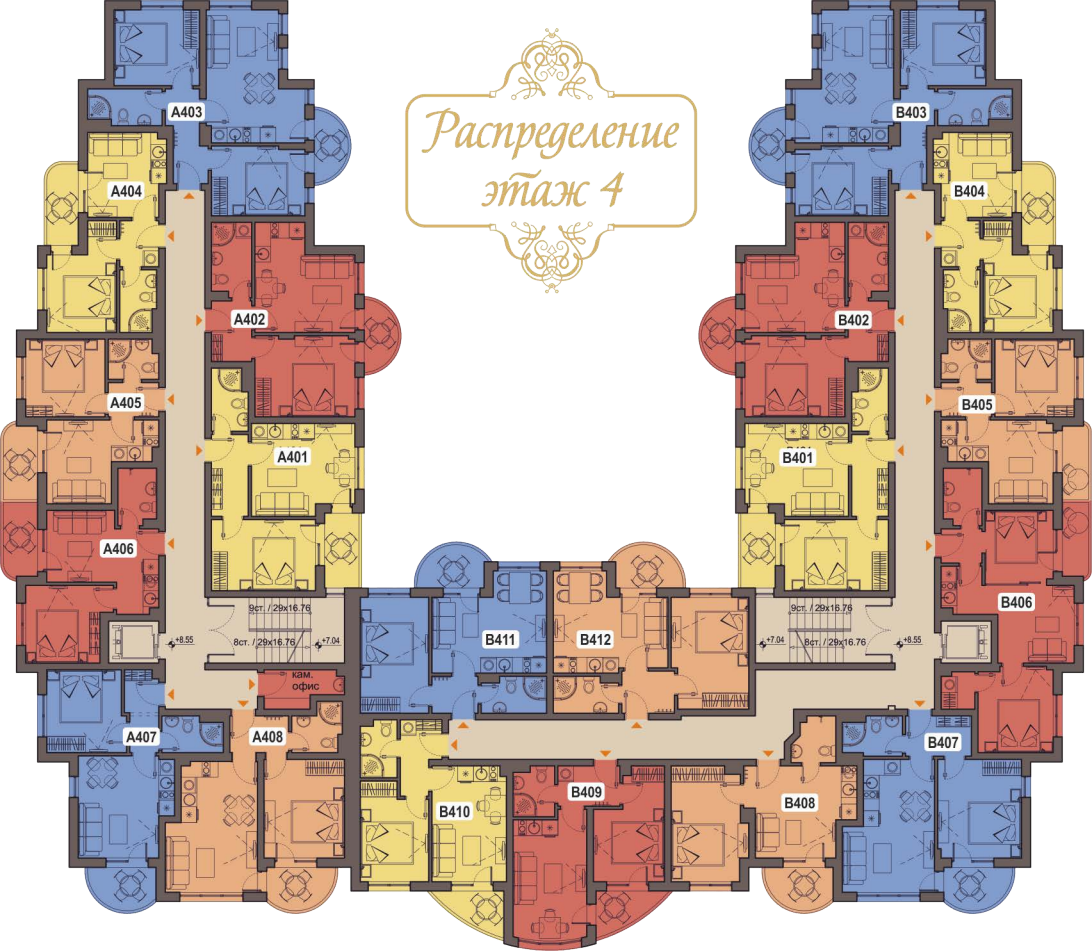

Распределение этаж 1

Распределение этаж 2

*Распределение
этаж 3*

*Распределение
этаж 4*

неиспользуем
покрив

неиспользуем
покрив

Распределение этаж 5

бонус тераса

бонус тераса

A502

B502

A503

B503

A501

B501

A504

8ст. / 29x16.76

8ст. / 29x16.76

h=2.64м
h=2.33м

h=2.64м
h=2.33м

8ст. / 29x16.76

8ст. / 29x16.76

±11.40

±9.88