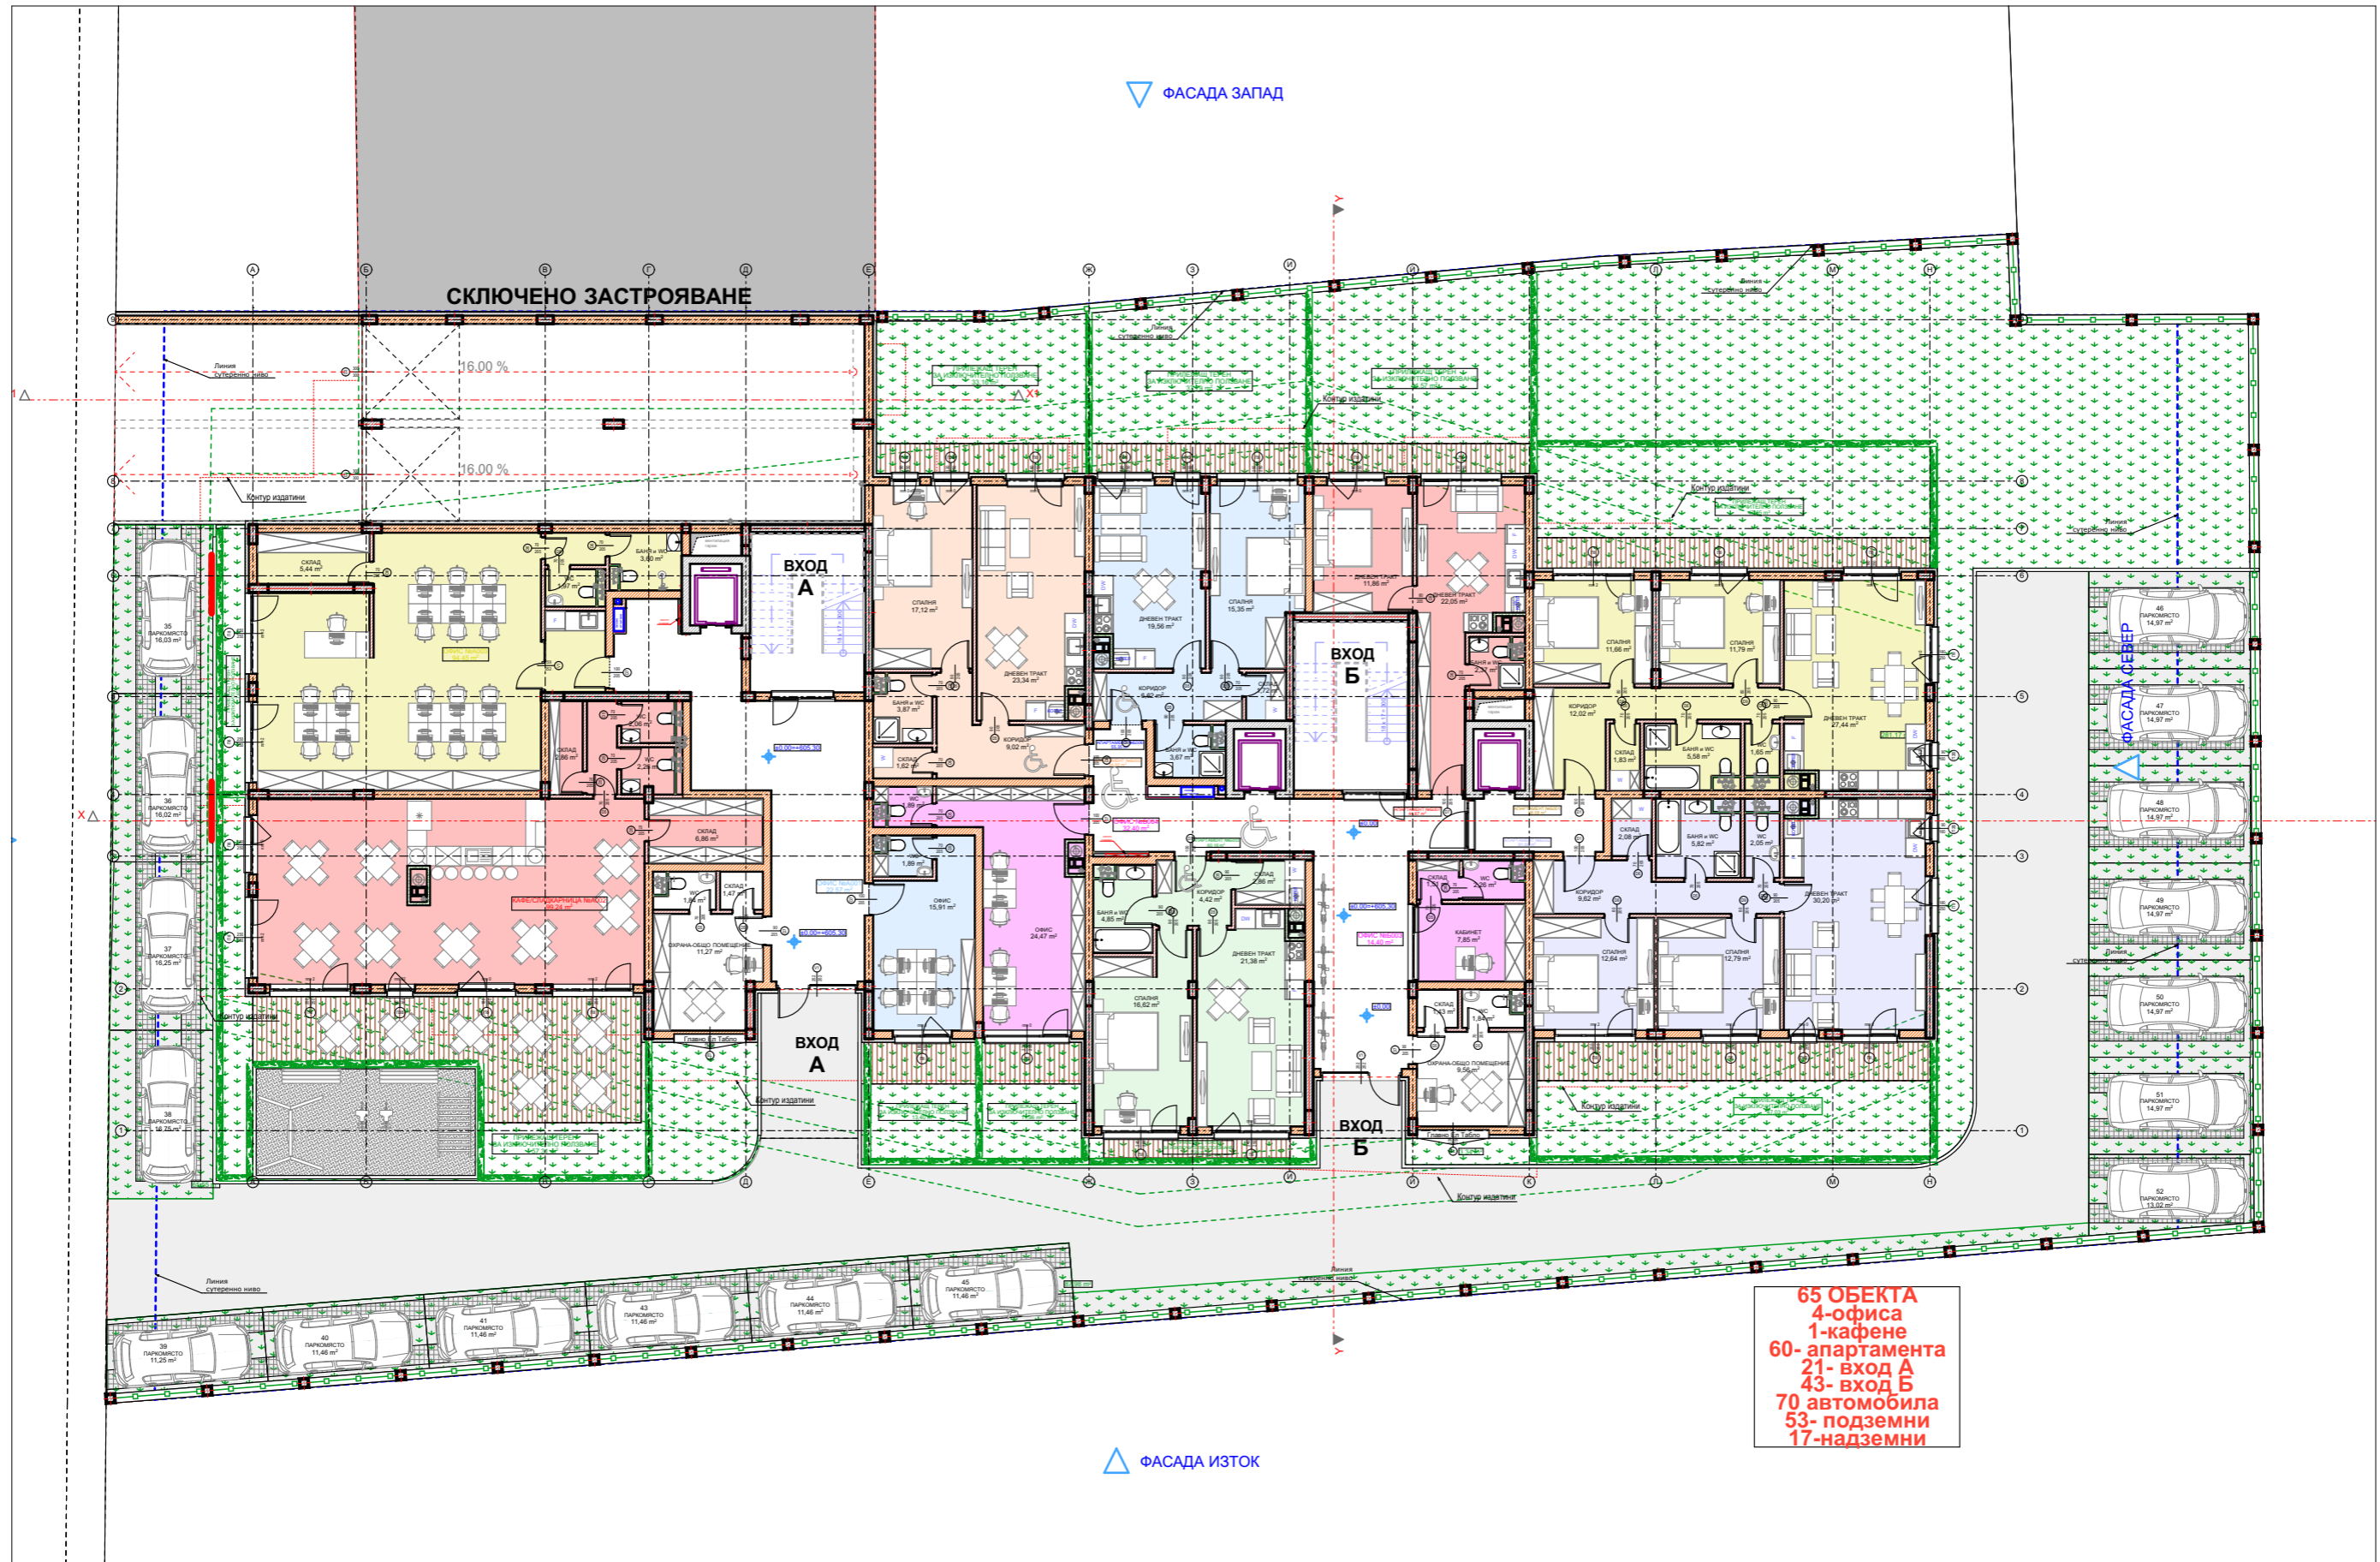

ФАСАДА ЗАПАД

ФАСАДА ИЗТОК

1	ПОДЗЕМЕН ЕТАЖ
1:200	

65 ОБЕКТА
 4-офиса
 1-кафене
 60- апартамента
 21- вход А
 43- вход Б
 70 автомобиля
 53- подземни
 17-надземни

1	ПАРТЕРЕН ЕТАЖ
1:200	

1	ПЪРВИ ЕТАЖ
1:200	

1	ВТОРИ ЕТАЖ
1:200	

1	ТРЕТИ ЕТАЖ
1:200	

1	ЧЕТВЪРТИ ЕТАЖ
1:200	

1	ПЕТИ ЕТАЖ ПОДПОКРИВЕН
1:200	

1	ПОКРИВ
1:200	