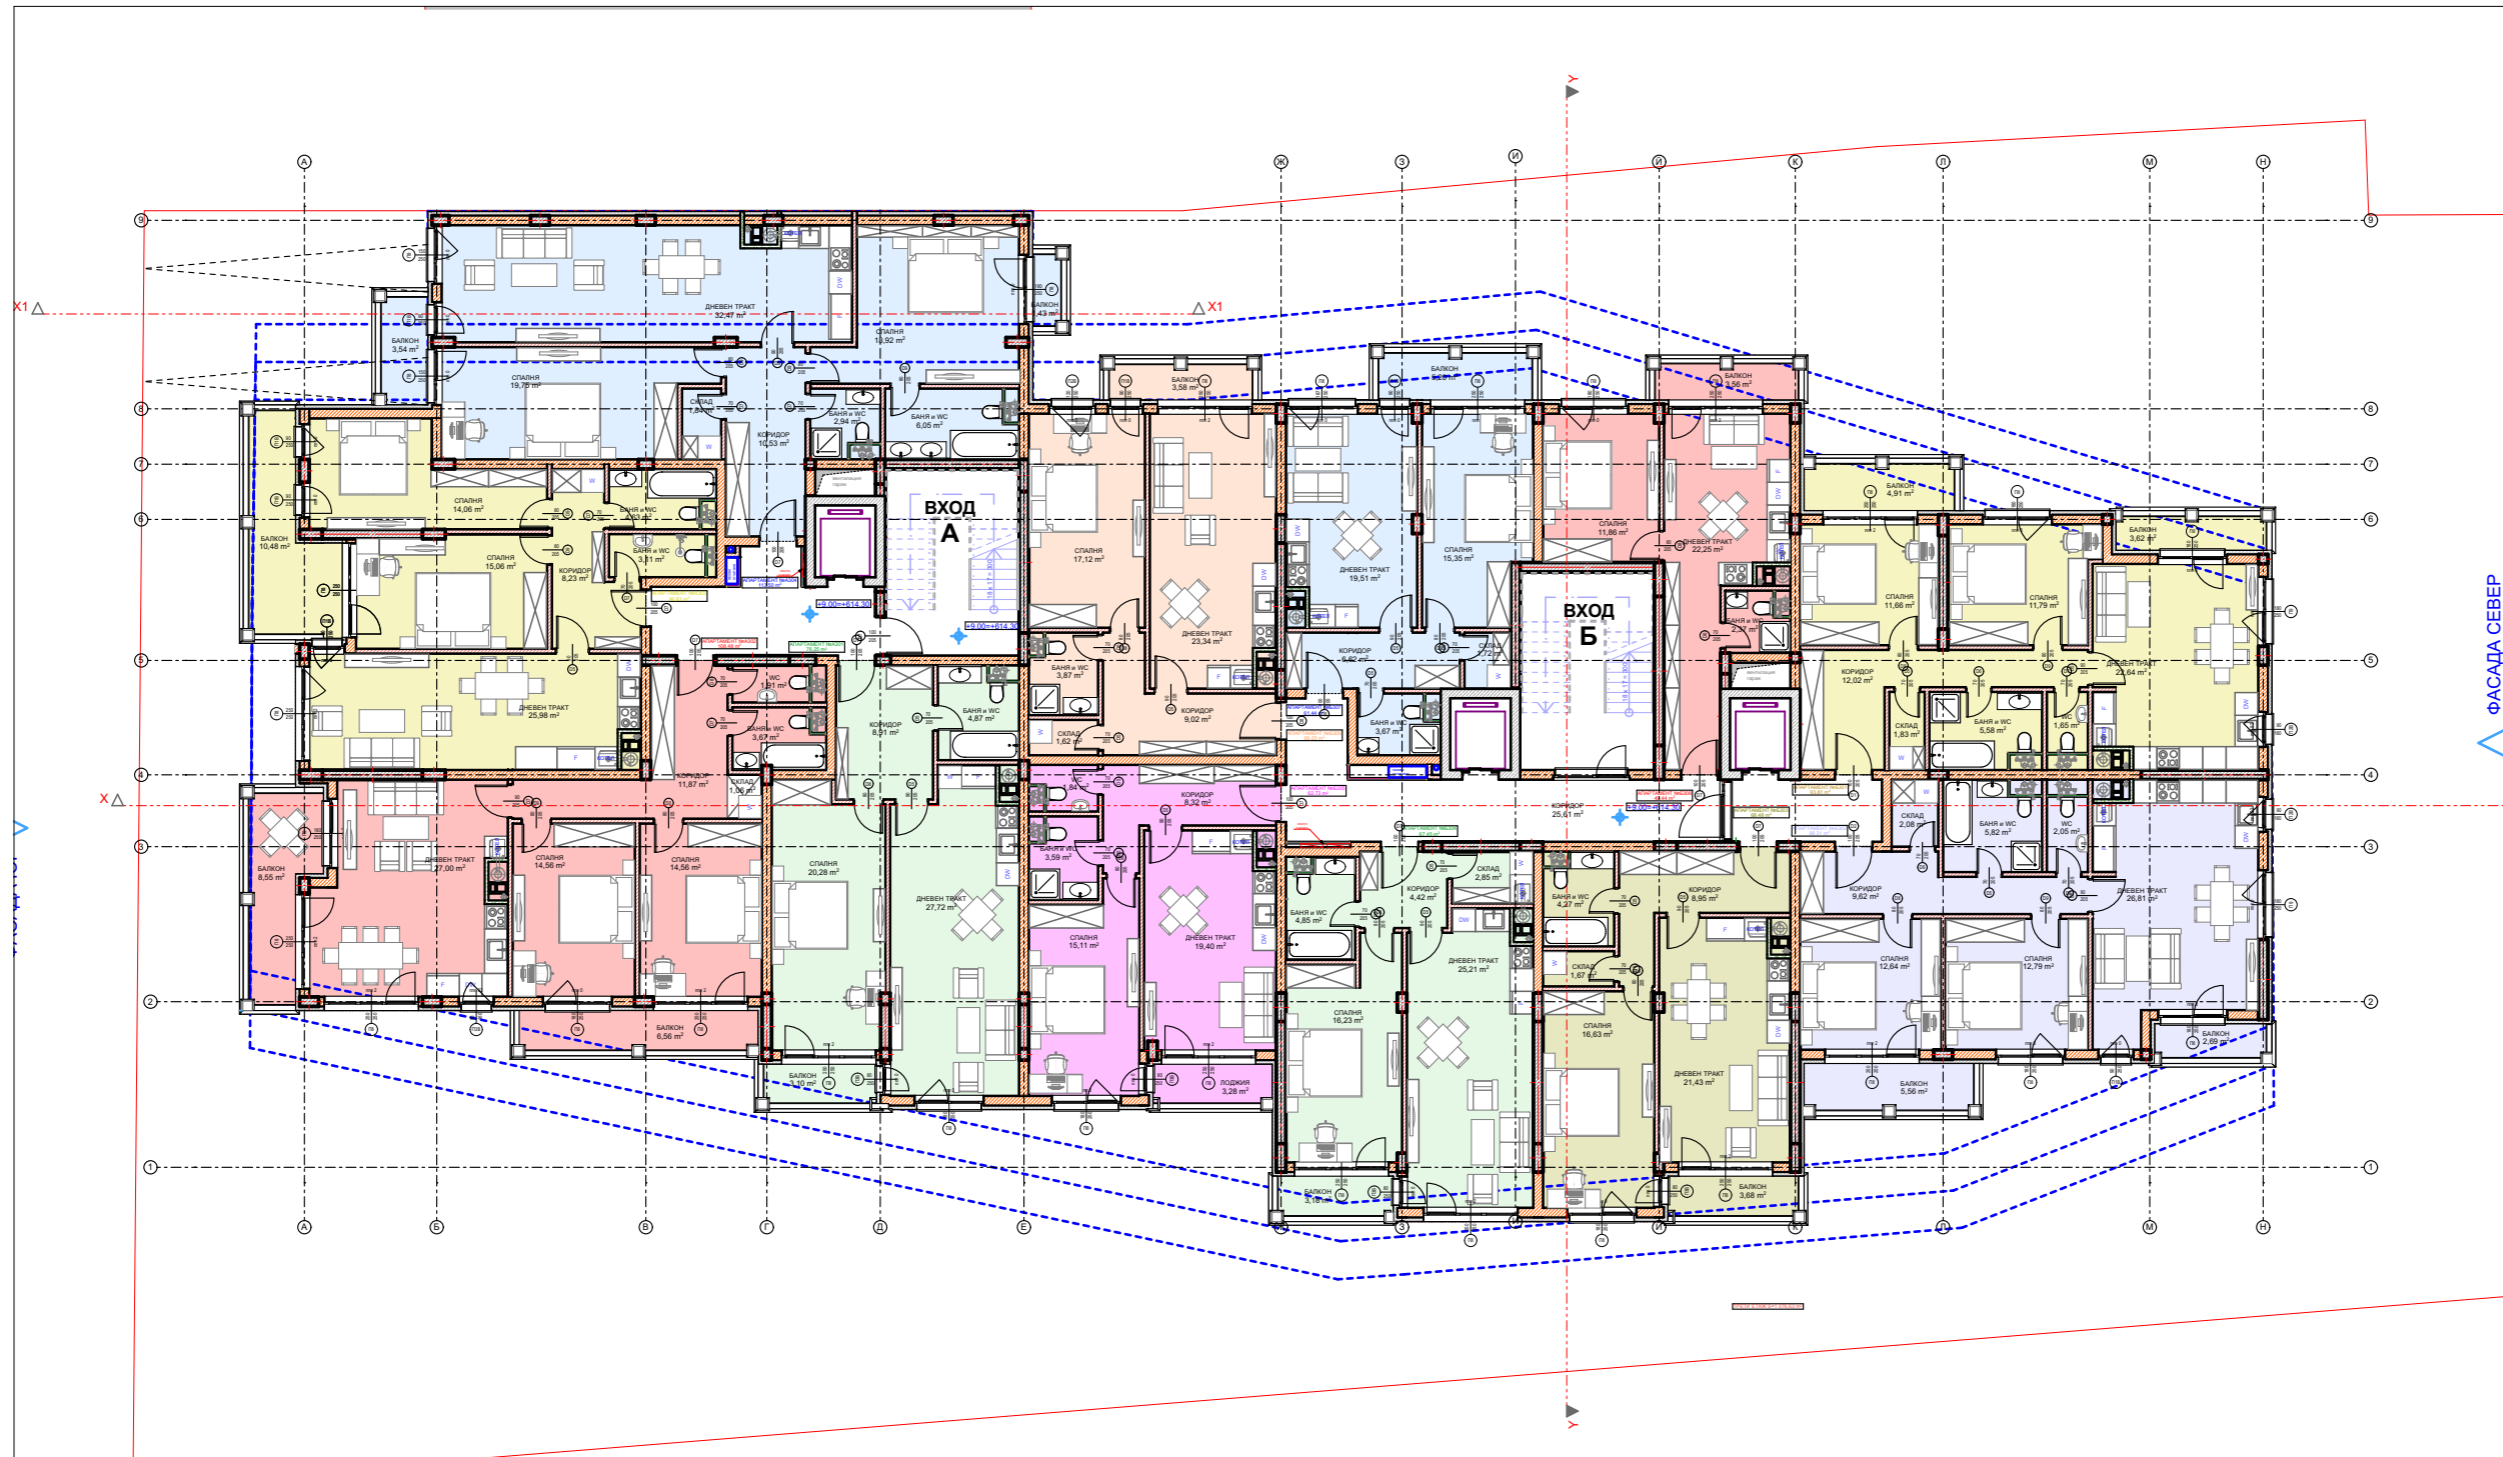

ФАСАДА ЗАПАД

ФАСАДА ИЗТОК

1	ПОДЗЕМЕН ЕТАЖ
1:200	

65 ОБЕКТА
 4-офиса
 1-кафене
 60- апартамента
 21- вход А
 43- вход Б
 70 автомобиля
 53- подземни
 17-надземни

1	ПАРТЕРЕН ЕТАЖ
1:200	

1	ПЪРВИ ЕТАЖ
1:200	

1	ВТОРИ ЕТАЖ
1:200	

1	ТРЕТИ ЕТАЖ
1:200	

1	ЧЕТВЪРТИ ЕТАЖ
1:200	

1	ПЕТИ ЕТАЖ ПОДПОКРИВЕН
1:200	

1	ПОКРИВ
1:200	