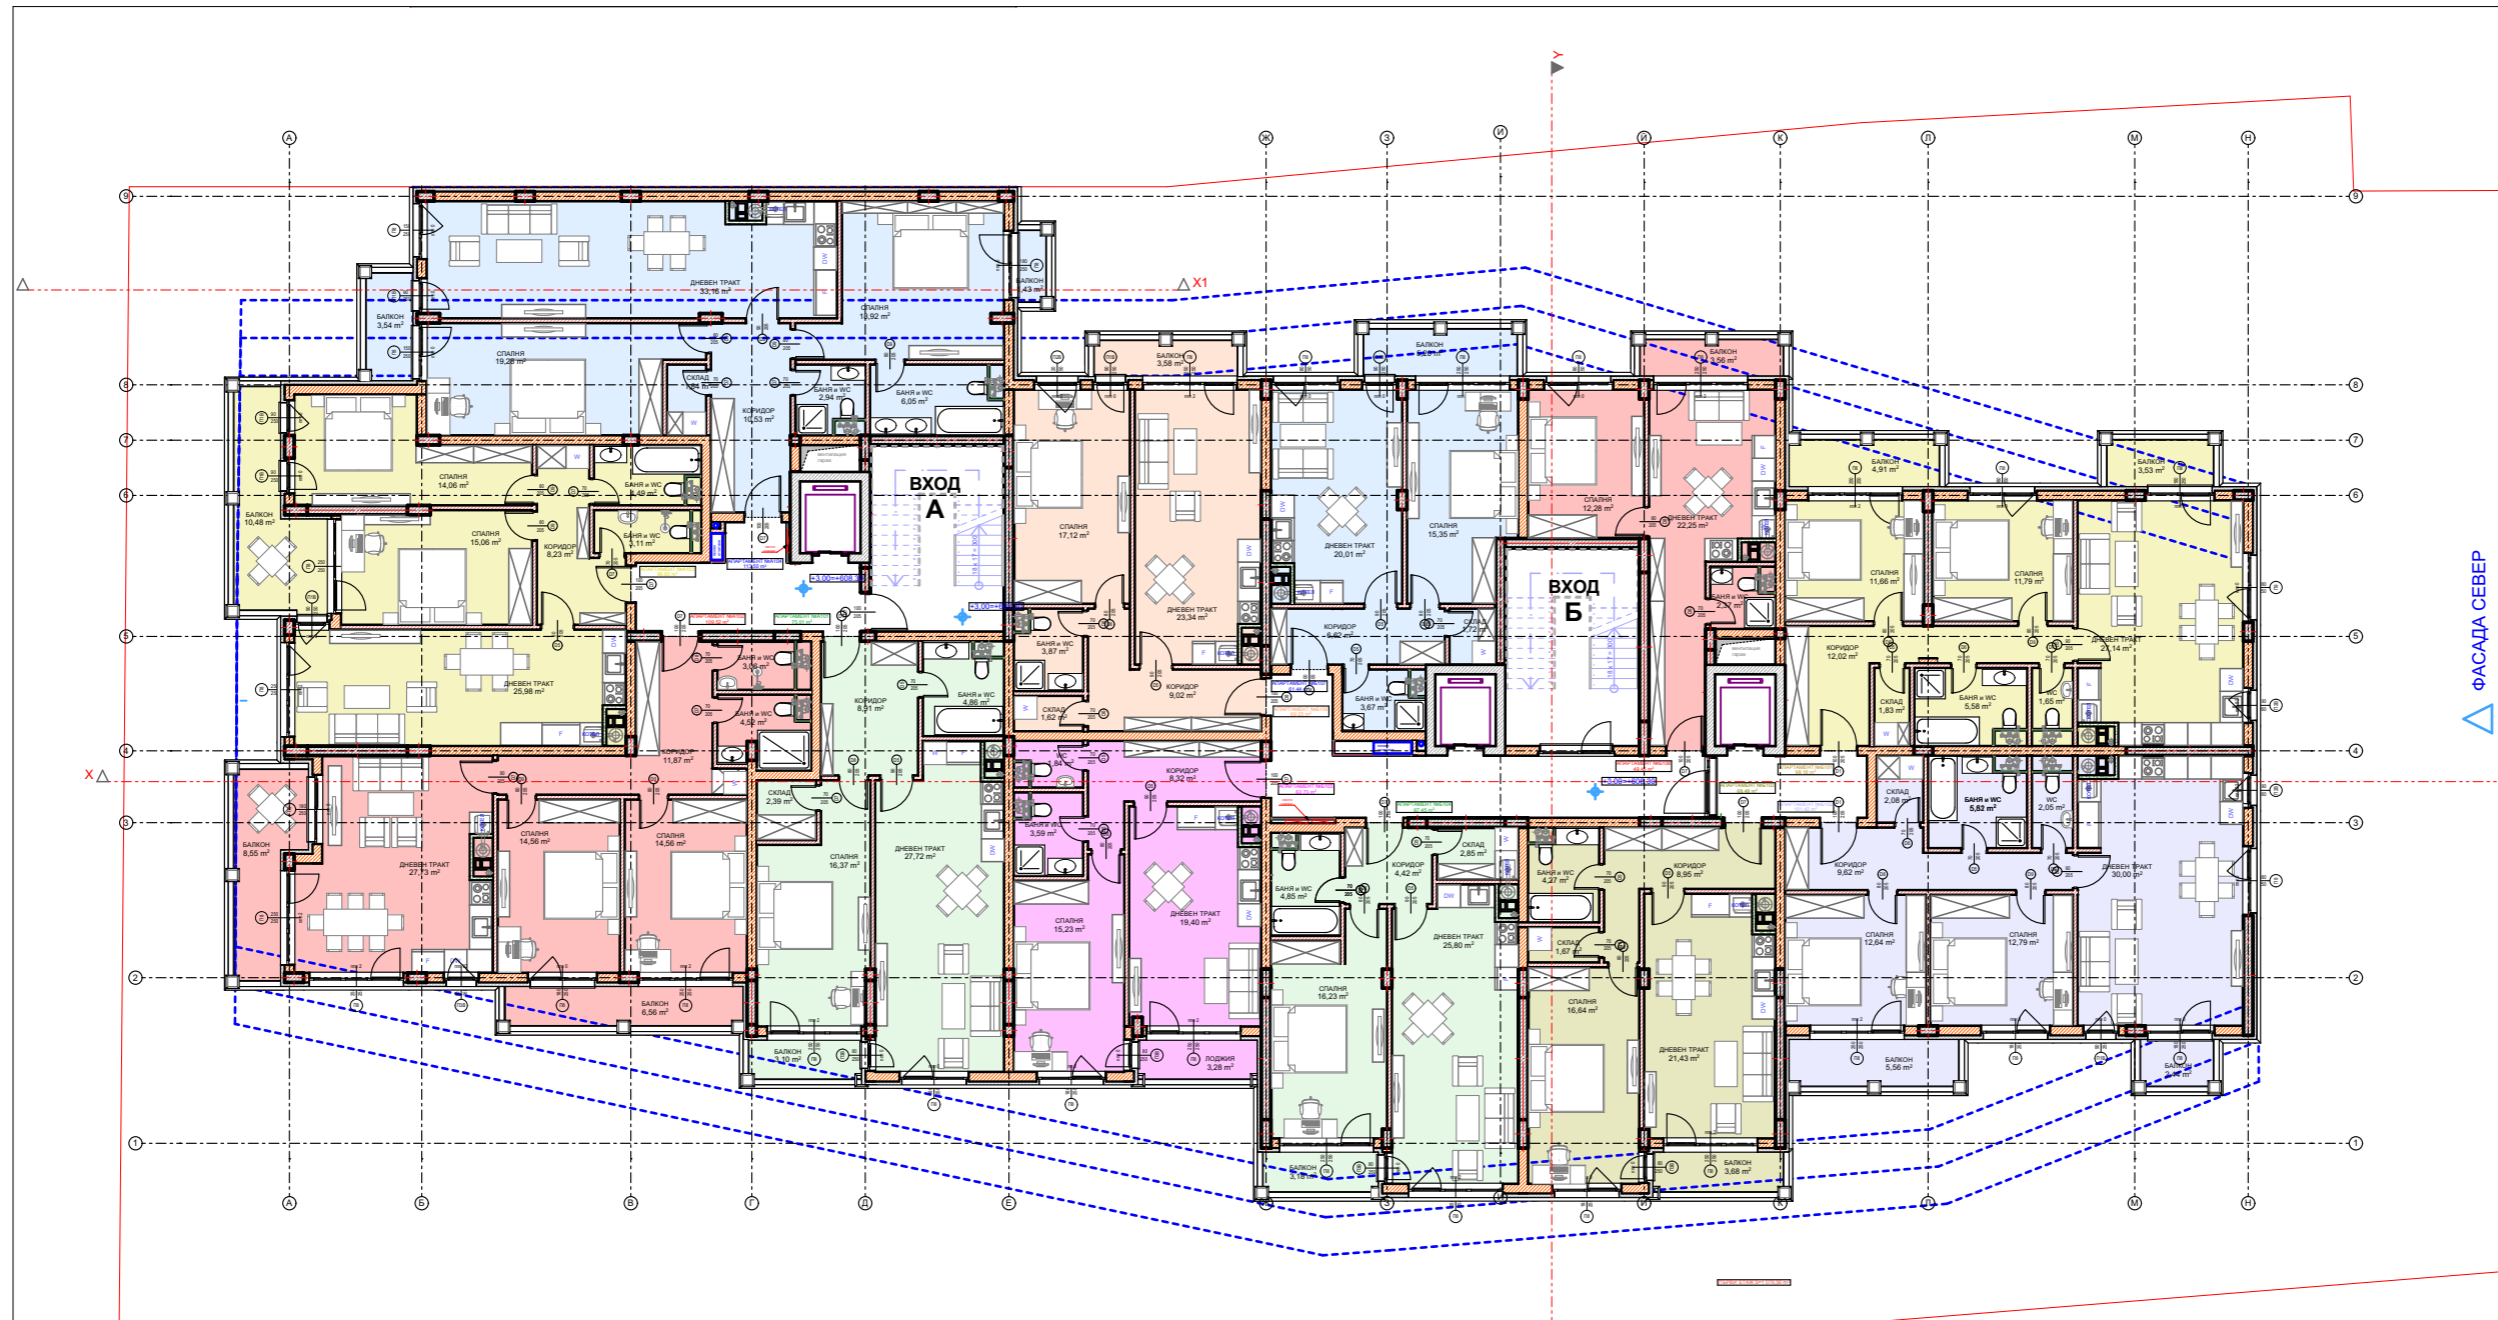

ФАСАДА ЗАПАД

ФАСАДА ИЗТОК

1	ПОДЗЕМЕН ЕТАЖ
1:200	

65 ОБЕКТА
 4-офиса
 1-кафене
 60- апартамента
 21- вход А
 43- вход Б
 70 автомобиля
 53- подземни
 17-надземни

1	ПАРТЕРЕН ЕТАЖ
1:200	

1	ПЪРВИ ЕТАЖ
1:200	

1	ВТОРИ ЕТАЖ
1:200	

1	ТРЕТИ ЕТАЖ
1:200	

1	ЧЕТВЪРТИ ЕТАЖ
1:200	

1	ПЕТИ ЕТАЖ ПОДПОКРИВЕН
1:200	

1	ПОКРИВ
1:200	