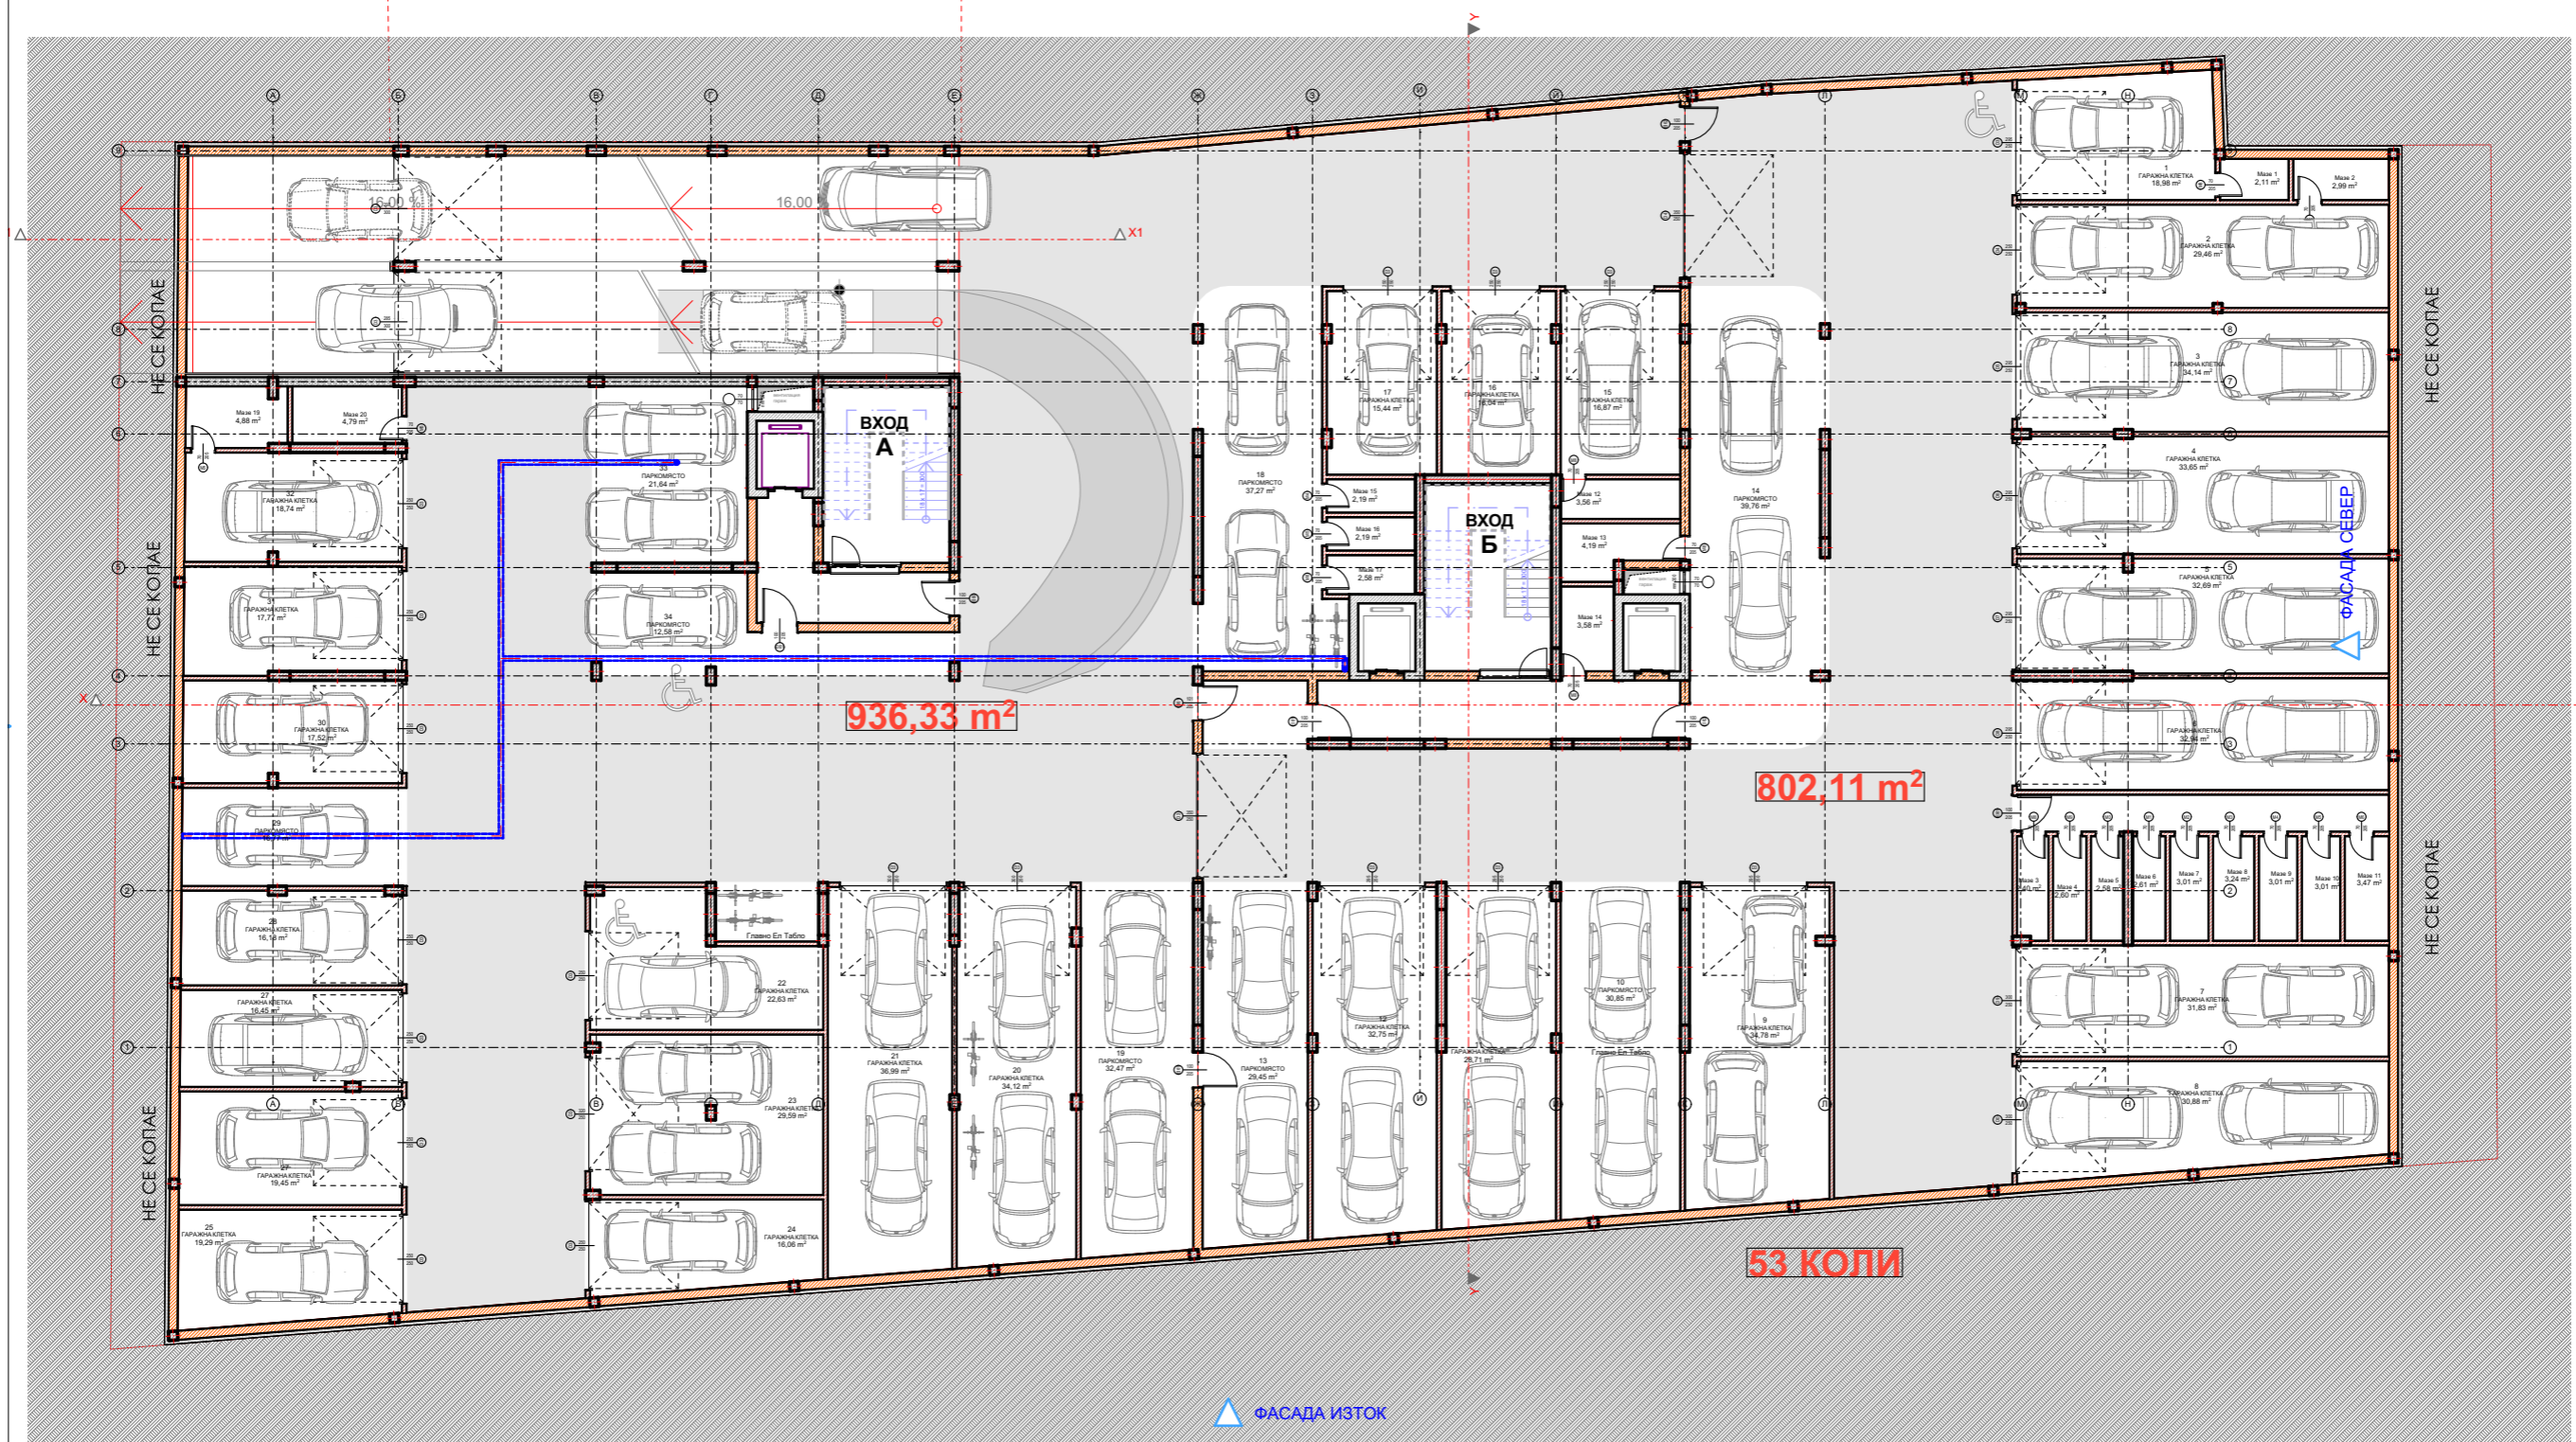

ФАСАДА ЗАПАД

ФАСАДА ИЗТОК

1	ПОДЗЕМЕН ЕТАЖ
1:200	

65 ОБЕКТА
 4-офиса
 1-кафене
 60- апартамента
 21- вход А
 43- вход Б
 70 автомобиля
 53- подземни
 17-надземни

1	ПАРТЕРЕН ЕТАЖ
1:200	

1	ПЪРВИ ЕТАЖ
1:200	

1	ВТОРИ ЕТАЖ
1:200	

1	ТРЕТИ ЕТАЖ
1:200	

1	ЧЕТВЪРТИ ЕТАЖ
1:200	

1	ПЕТИ ЕТАЖ ПОДПОКРИВЕН
1:200	

1	ПОКРИВ
1:200	