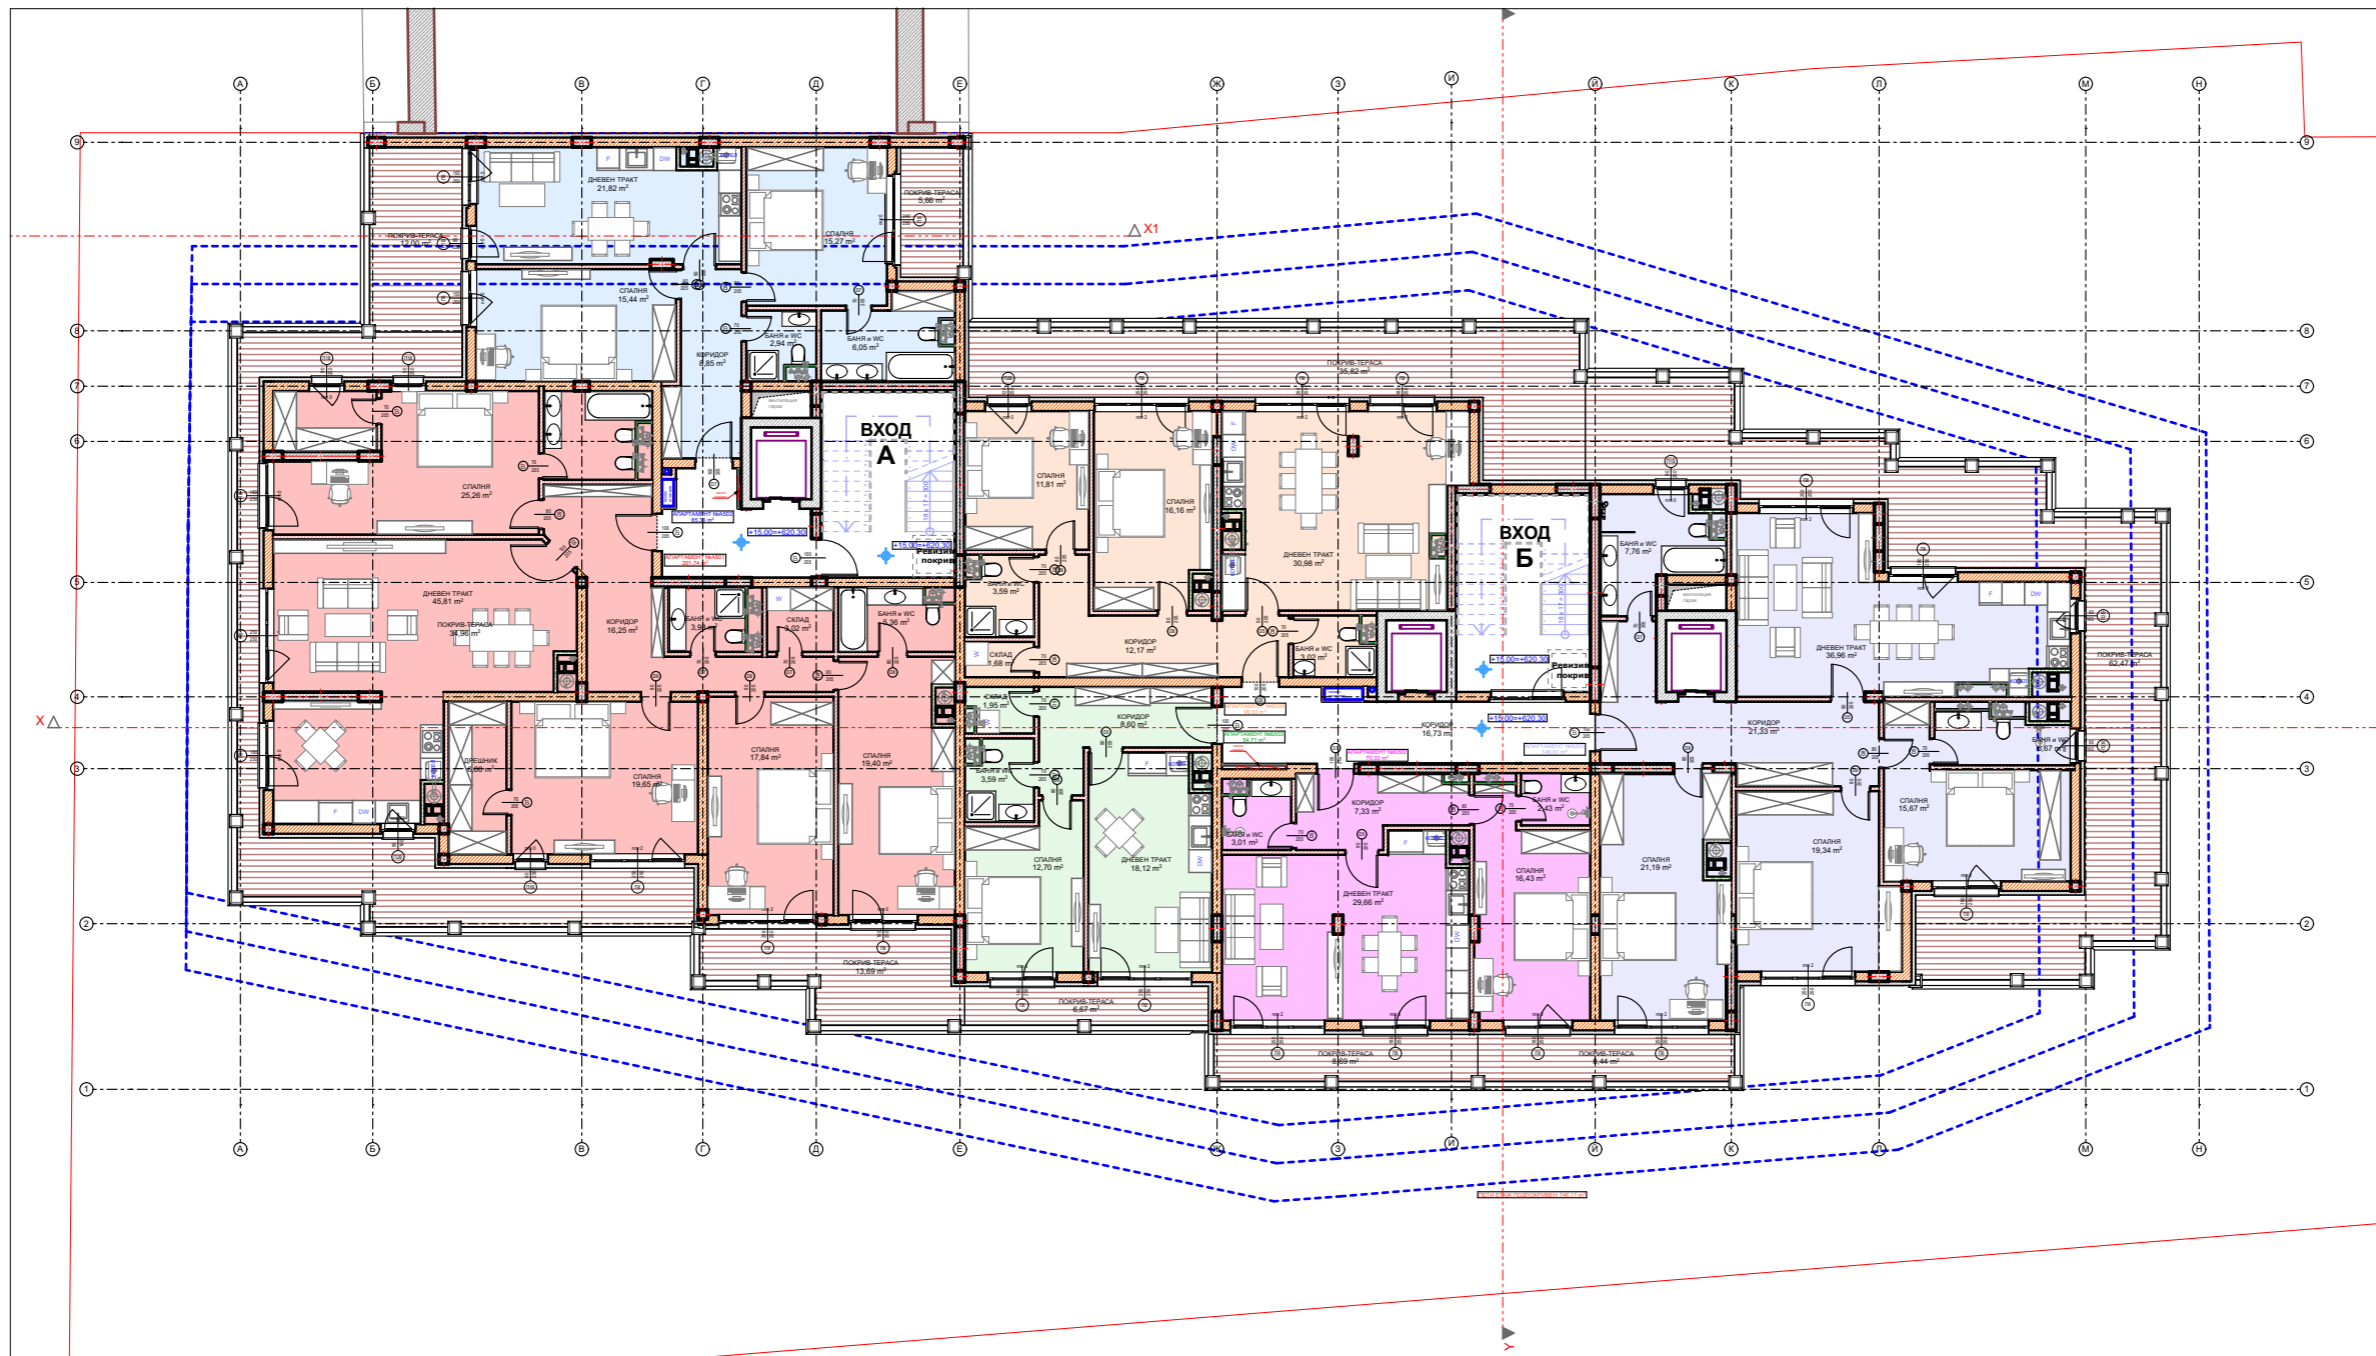

ФАСАДА ЗАПАД

ФАСАДА ИЗТОК

1	ПОДЗЕМЕН ЕТАЖ
1:200	

65 ОБЕКТА
 4-офиса
 1-кафене
 60- апартамента
 21- вход А
 43- вход Б
 70 автомобиля
 53- подземни
 17-надземни

1	ПАРТЕРЕН ЕТАЖ
1:200	

1	ПЪРВИ ЕТАЖ
1:200	

1	ВТОРИ ЕТАЖ
1:200	

1	ТРЕТИ ЕТАЖ
1:200	

1	ЧЕТВЪРТИ ЕТАЖ
1:200	

1	ПЕТИ ЕТАЖ ПОДПОКРИВЕН
1:200	

1	ПОКРИВ
1:200	