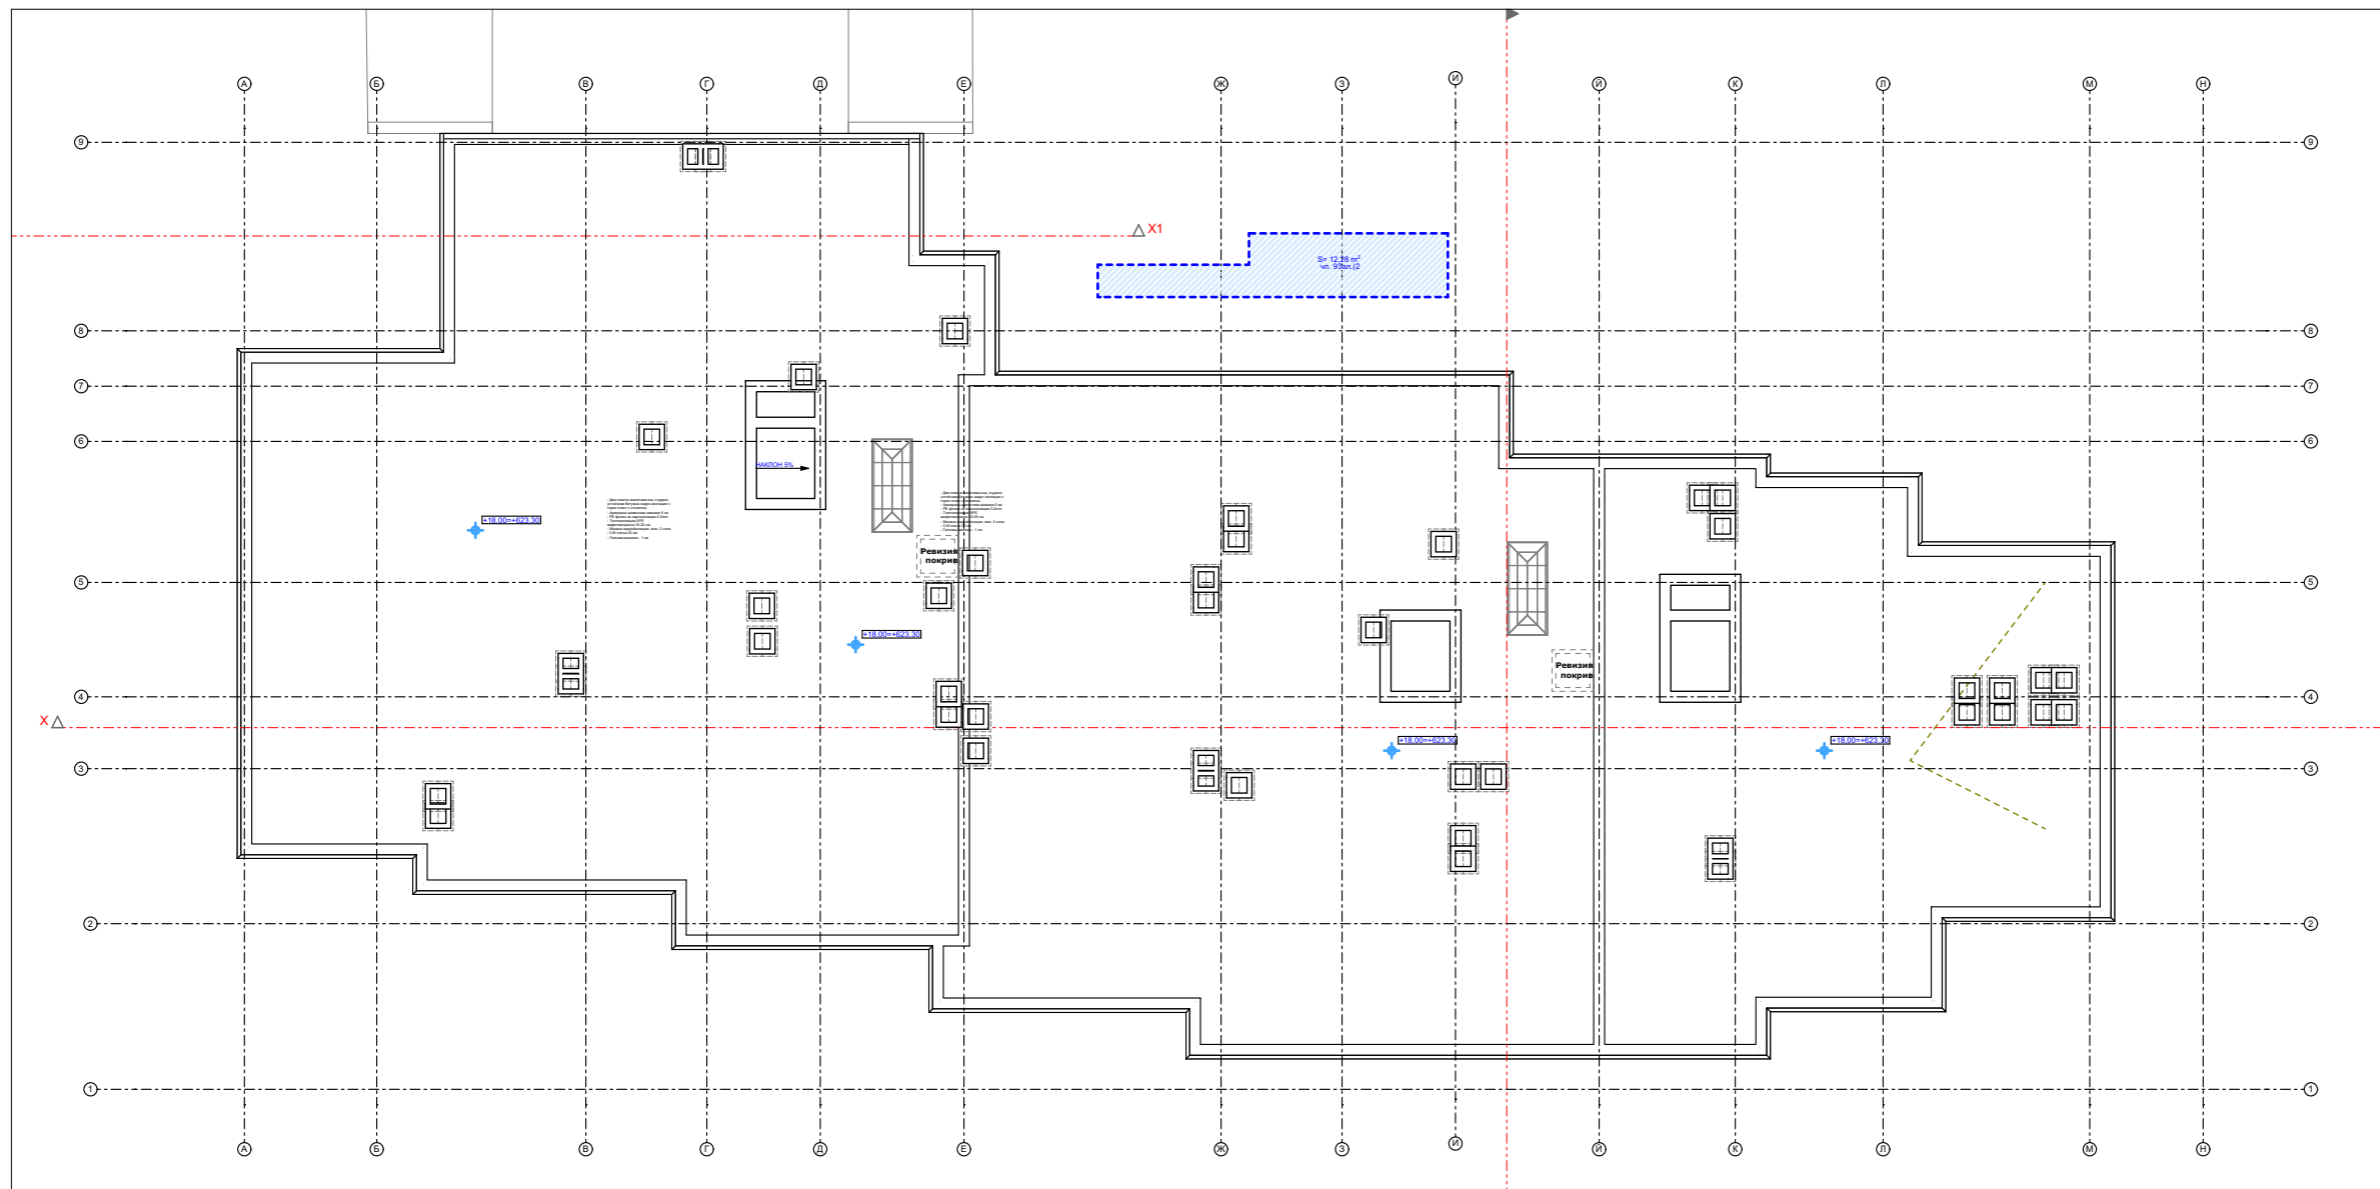

ФАСАДА ЗАПАД

ФАСАДА ИЗТОК

1	ПОДЗЕМЕН ЕТАЖ
1:200	

65 ОБЕКТА
 4-офиса
 1-кафене
 60- апартамента
 21- вход А
 43- вход Б
 70 автомобиля
 53- подземни
 17-надземни

1	ПАРТЕРЕН ЕТАЖ
1:200	

1	ПЪРВИ ЕТАЖ
1:200	

1	ВТОРИ ЕТАЖ
1:200	

1	ТРЕТИ ЕТАЖ
1:200	

1	ЧЕТВЪРТИ ЕТАЖ
1:200	

1	ПЕТИ ЕТАЖ ПОДПОКРИВЕН
1:200	

1	ПОКРИВ
1:200	