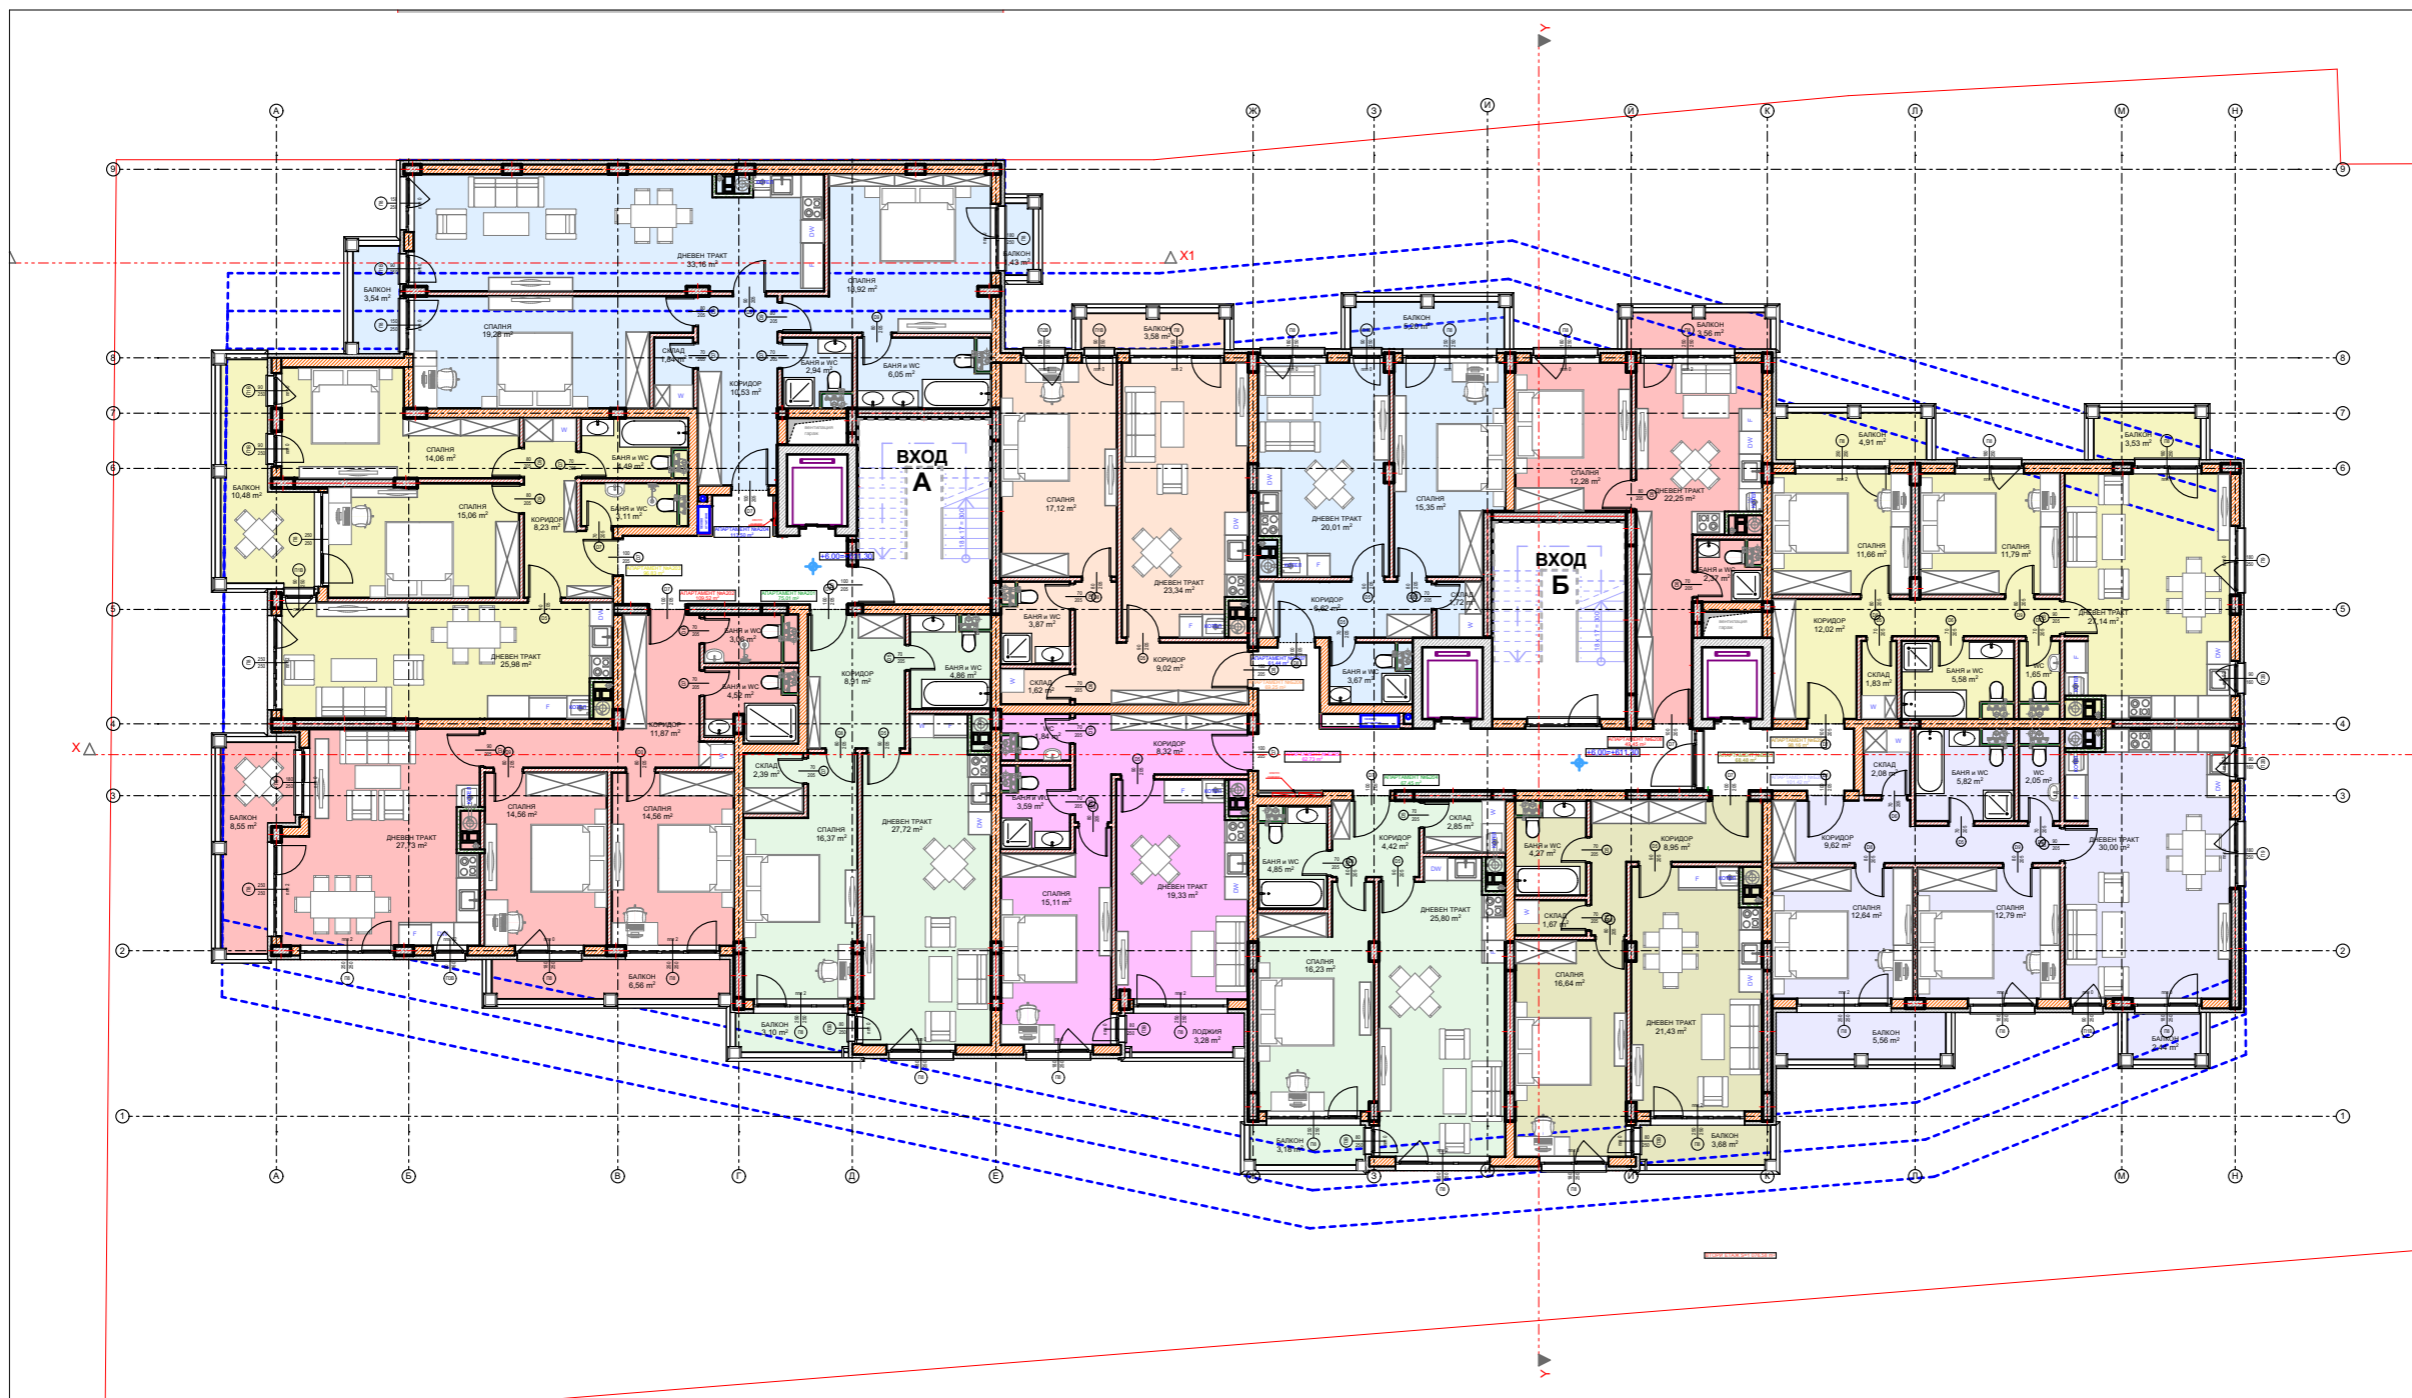

ФАСАДА ЗАПАД

ФАСАДА ИЗТОК

1	ПОДЗЕМЕН ЕТАЖ
1:200	

65 ОБЕКТА
 4-офиса
 1-кафене
 60- апартамента
 21- вход А
 43- вход Б
 70 автомобиля
 53- подземни
 17-надземни

1	ПАРТЕРЕН ЕТАЖ
1:200	

1	ПЪРВИ ЕТАЖ
1:200	

1	ВТОРИ ЕТАЖ
1:200	

1	ТРЕТИ ЕТАЖ
1:200	

1	ЧЕТВЪРТИ ЕТАЖ
1:200	

1	ПЕТИ ЕТАЖ ПОДПОКРИВЕН
1:200	

1	ПОКРИВ
1:200	