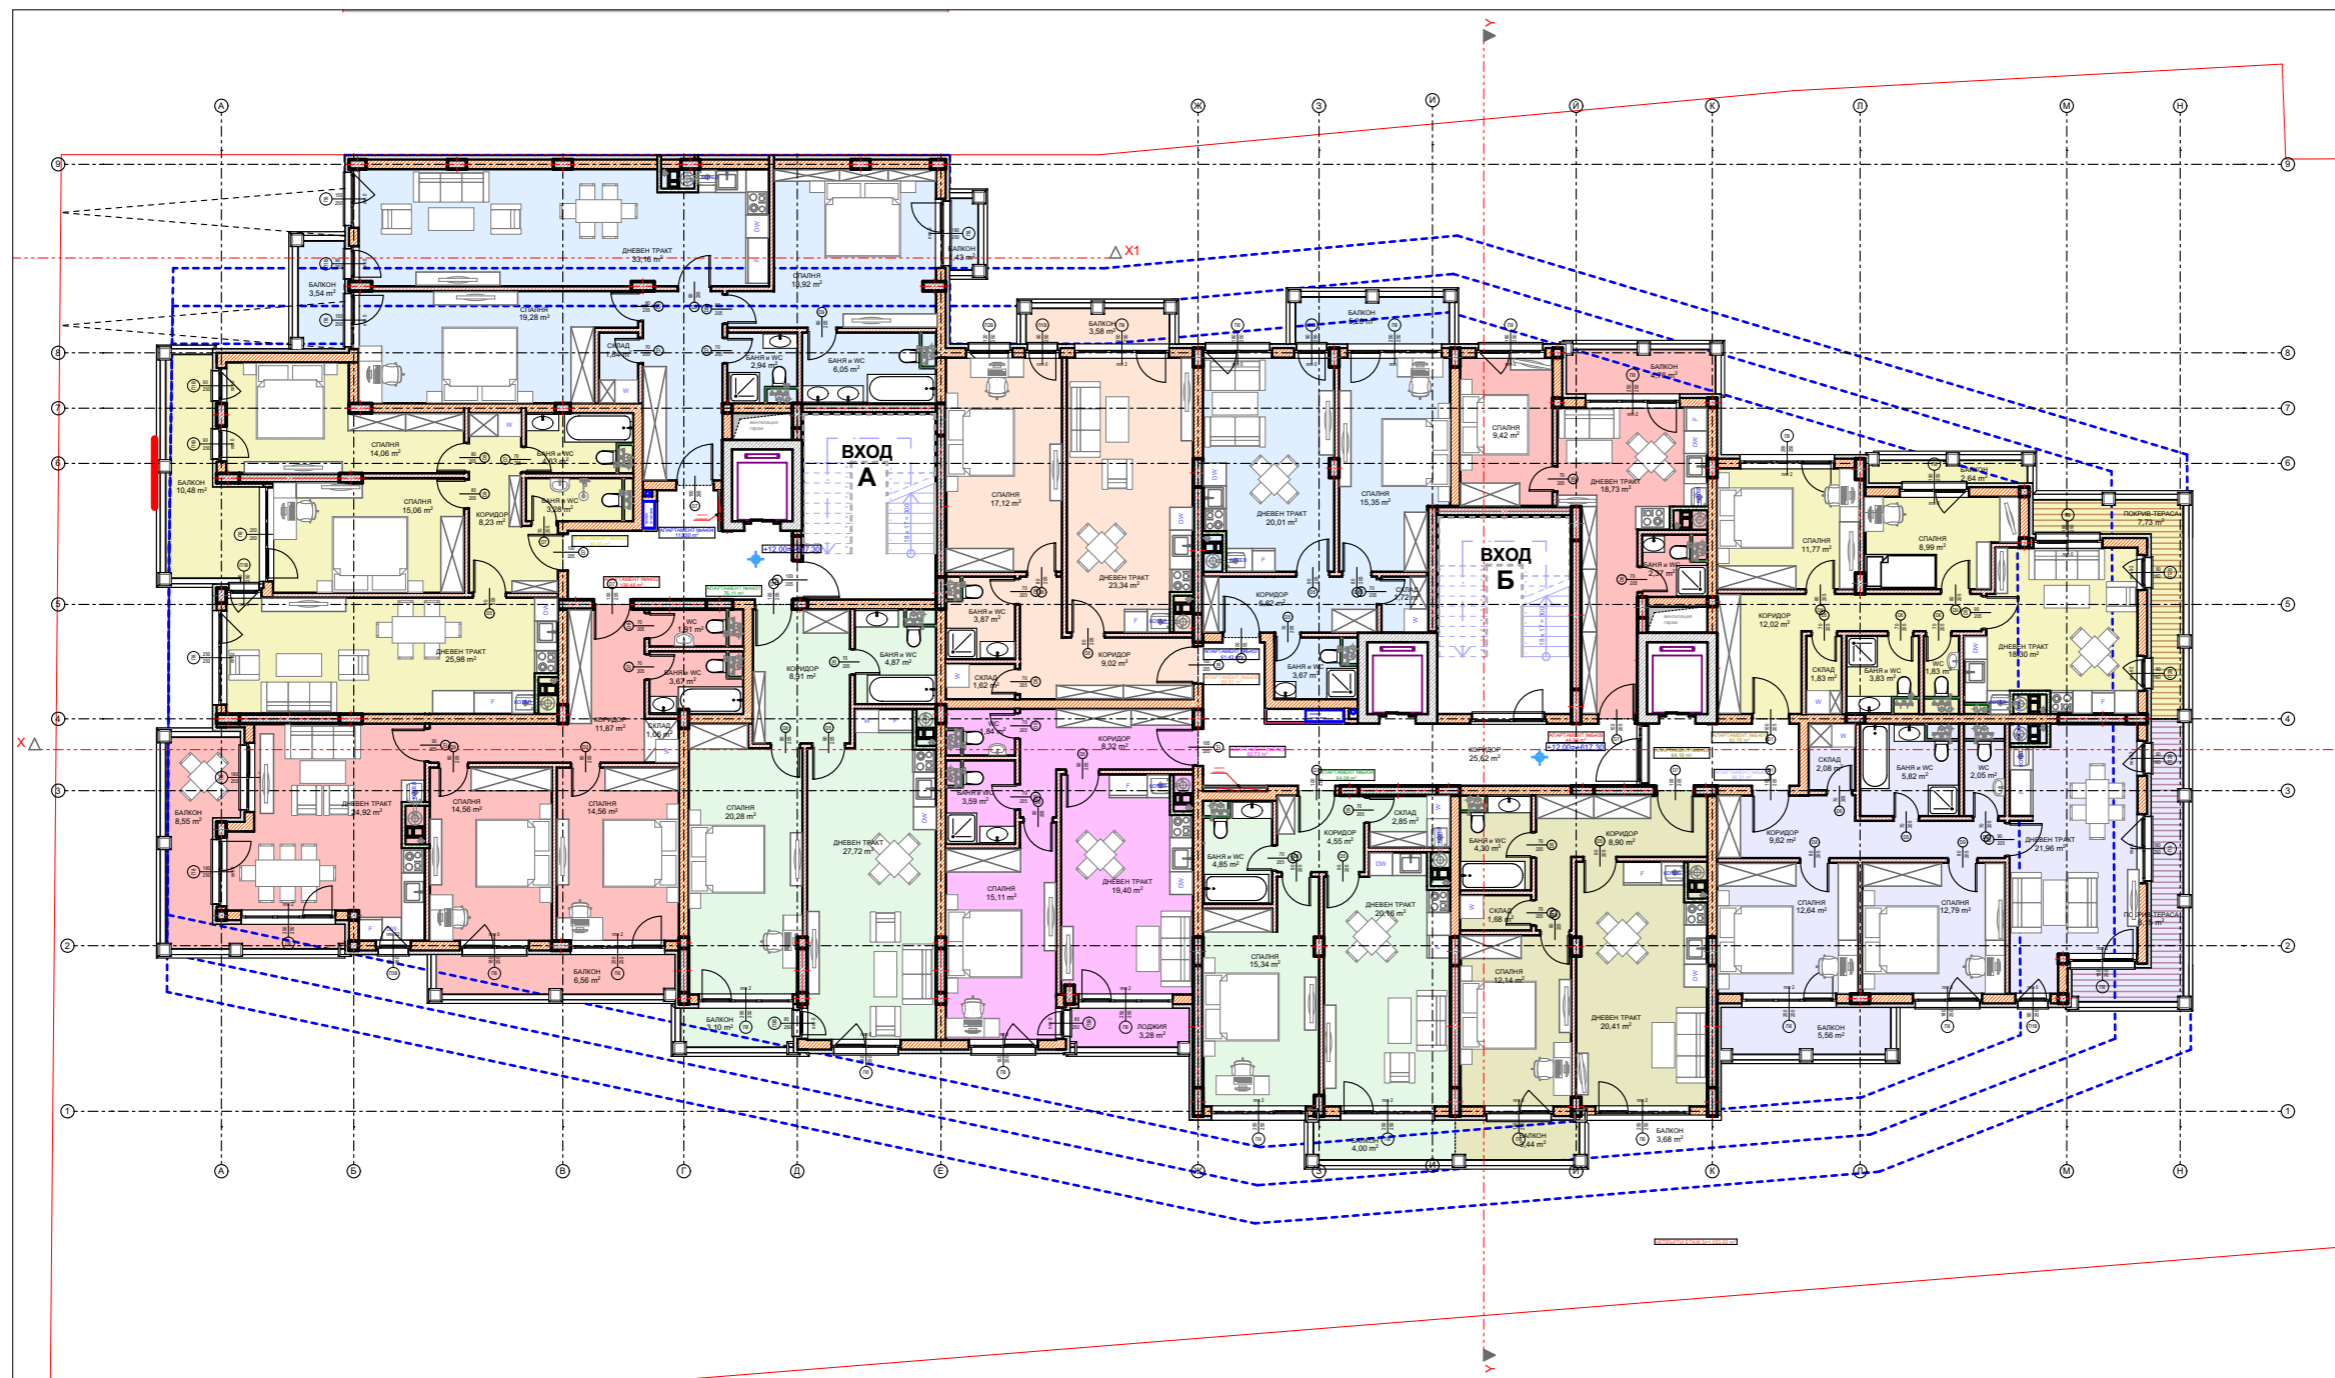

ФАСАДА ЗАПАД

ФАСАДА ИЗТОК

1	ПОДЗЕМЕН ЕТАЖ
1:200	

65 ОБЕКТА
 4-офиса
 1-кафене
 60- апартамента
 21- вход А
 43- вход Б
 70 автомобиля
 53- подземни
 17-надземни

1	ПАРТЕРЕН ЕТАЖ
1:200	

1	ПЪРВИ ЕТАЖ
1:200	

1	ВТОРИ ЕТАЖ
1:200	

1	ТРЕТИ ЕТАЖ
1:200	

1	ЧЕТВЪРТИ ЕТАЖ
1:200	

1	ПЕТИ ЕТАЖ ПОДПОКРИВЕН
1:200	

1	ПОКРИВ
1:200	