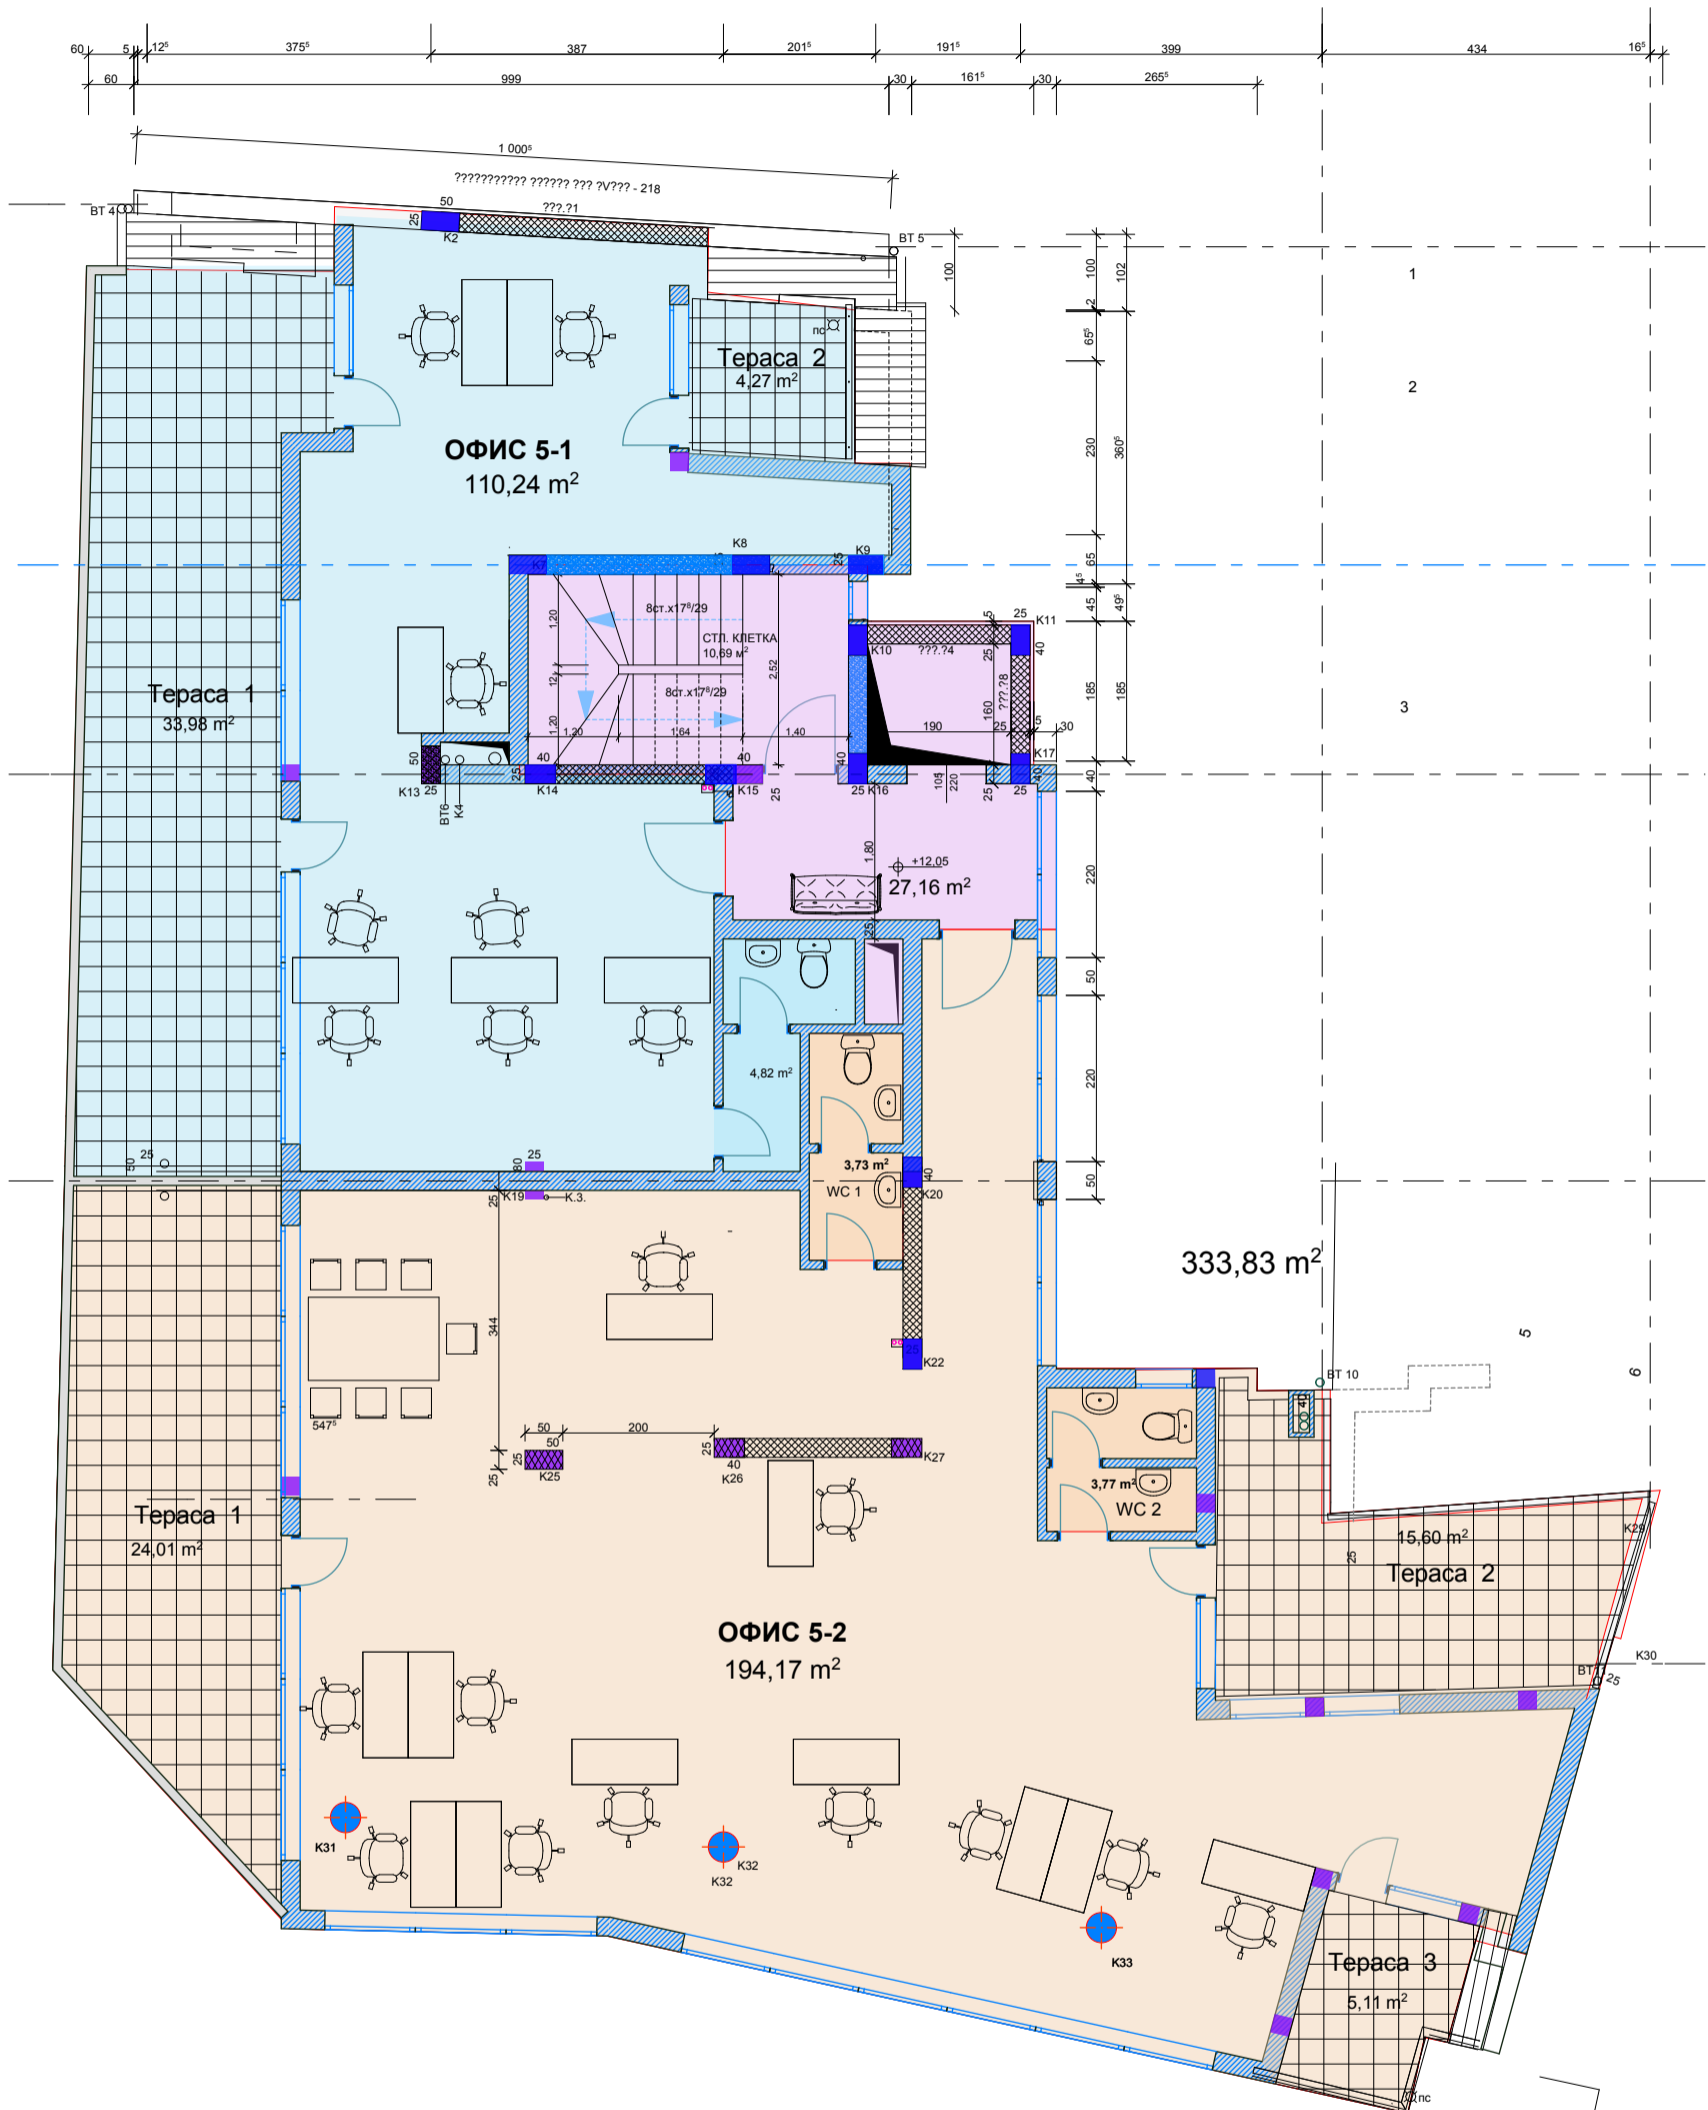

ПАРТЕР

ТЕХНИЧЕСКИ ПОКАЗАТЕЛИ	ЗП кв.м.	ПП кв.м.	ПОД	СТЕНИ	ТАВАН
ОФИС 1-1	107,53		КЕРАМ. ПЛОЧИ	ЛАТЕКС	ЛАТЕКС
WC с предверие		6,45	КЕРАМ. ПЛОЧИ	ФАЯНС	ЛАТЕКС
			КЕРАМ. ПЛОЧИ	ЛАТЕКС	ЛАТЕКС
			КЕРАМ. ПЛОЧИ	ФАЯНС	ЛАТЕКС
СТЪЛБИЩНА КЛЕТКА		13,62	КЕРАМ. ПЛОЧИ	ЛАТЕКС	ЛАТЕКС
КОРИДОР		19,23	КЕРАМ. ПЛОЧИ	ЛАТЕКС	ЛАТЕКС
ЕЛ ТАБЛО		5,61	КЕРАМ. ПЛОЧИ	ЛАТЕКС	ЛАТЕКС
ЗП	318,49				

ТЕХНИЧЕСКИ ПОКАЗАТЕЛИ	ЗП кв.м.	ПП кв.м.	ПОД	СТЕНИ	ТАВАН
ОФИС 2-1	115,87		КЕРАМ. ПЛОЧИ	ЛАТЕКС	ЛАТЕКС
WC 1		2,33	КЕРАМ. ПЛОЧИ	ФАЯНС	ЛАТЕКС
WC 2		4,82	КЕРАМ. ПЛОЧИ	ФАЯНС	ЛАТЕКС
ОФИС 2-2	203,68		КЕРАМ. ПЛОЧИ	ЛАТЕКС	ЛАТЕКС
WC 1		3,73	КЕРАМ. ПЛОЧИ	ФАЯНС	ЛАТЕКС
WC 2		4,79	КЕРАМ. ПЛОЧИ	ФАЯНС	ЛАТЕКС
Тераса	8,92		КЕРАМ. ПЛОЧИ		
СТЪЛБИЩНА КЛЕТКА		10,69	КЕРАМ. ПЛОЧИ	ЛАТЕКС	ЛАТЕКС
КОРИДОР		7,79	КЕРАМ. ПЛОЧИ	ЛАТЕКС	ЛАТЕКС
ЗП	350,87				

ТЕХНИЧЕСКИ ПОКАЗАТЕЛИ	ЗП кв.м.	ПП кв.м.	ПОД	СТЕНИ	ТАВАН
ОФИС 3-1	115,87		КЕРАМ. ПЛОЧИ	ЛАТЕКС	ЛАТЕКС
WC 1		2,33	КЕРАМ. ПЛОЧИ	ФАЯНС	ЛАТЕКС
WC 2		4,82	КЕРАМ. ПЛОЧИ	ФАЯНС	ЛАТЕКС
ОФИС 3-2	194,77		КЕРАМ. ПЛОЧИ	ЛАТЕКС	ЛАТЕКС
WC 1		3,73	КЕРАМ. ПЛОЧИ	ФАЯНС	ЛАТЕКС
WC 2		4,79	КЕРАМ. ПЛОЧИ	ФАЯНС	ЛАТЕКС
СТЪЛБИЩНА КЛЕТКА		10,69	КЕРАМ. ПЛОЧИ	ЛАТЕКС	ЛАТЕКС
КОРИДОР		7,79	КЕРАМ. ПЛОЧИ	ЛАТЕКС	ЛАТЕКС
ОБЩИ ЧАСТИ		27,16			
ЗП	340,91				

ТЕХНИЧЕСКИ ПОКАЗАТЕЛИ	ЗП кв.м.	ПП кв.м.	ПОД	СТЕНИ	ТАВАН
ОФИС 4-1	115,87		КЕРАМ. ПЛОЧИ	ЛАТЕКС	ЛАТЕКС
WC 1		2,33	КЕРАМ. ПЛОЧИ	ФАЯНС	ЛАТЕКС
WC 2		4,82	КЕРАМ. ПЛОЧИ	ФАЯНС	ЛАТЕКС
ОФИС 4-2	194,77		КЕРАМ. ПЛОЧИ	ЛАТЕКС	ЛАТЕКС
WC 1		3,73	КЕРАМ. ПЛОЧИ	ФАЯНС	ЛАТЕКС
WC 2		4,79	КЕРАМ. ПЛОЧИ	ФАЯНС	ЛАТЕКС
СТЪЛБИЩНА КЛЕТКА		10,69	КЕРАМ. ПЛОЧИ	ЛАТЕКС	ЛАТЕКС
КОРИДОР		7,79	КЕРАМ. ПЛОЧИ	ЛАТЕКС	ЛАТЕКС
ОБЩИ ЧАСТИ		27,16			
ЗП	340,91				