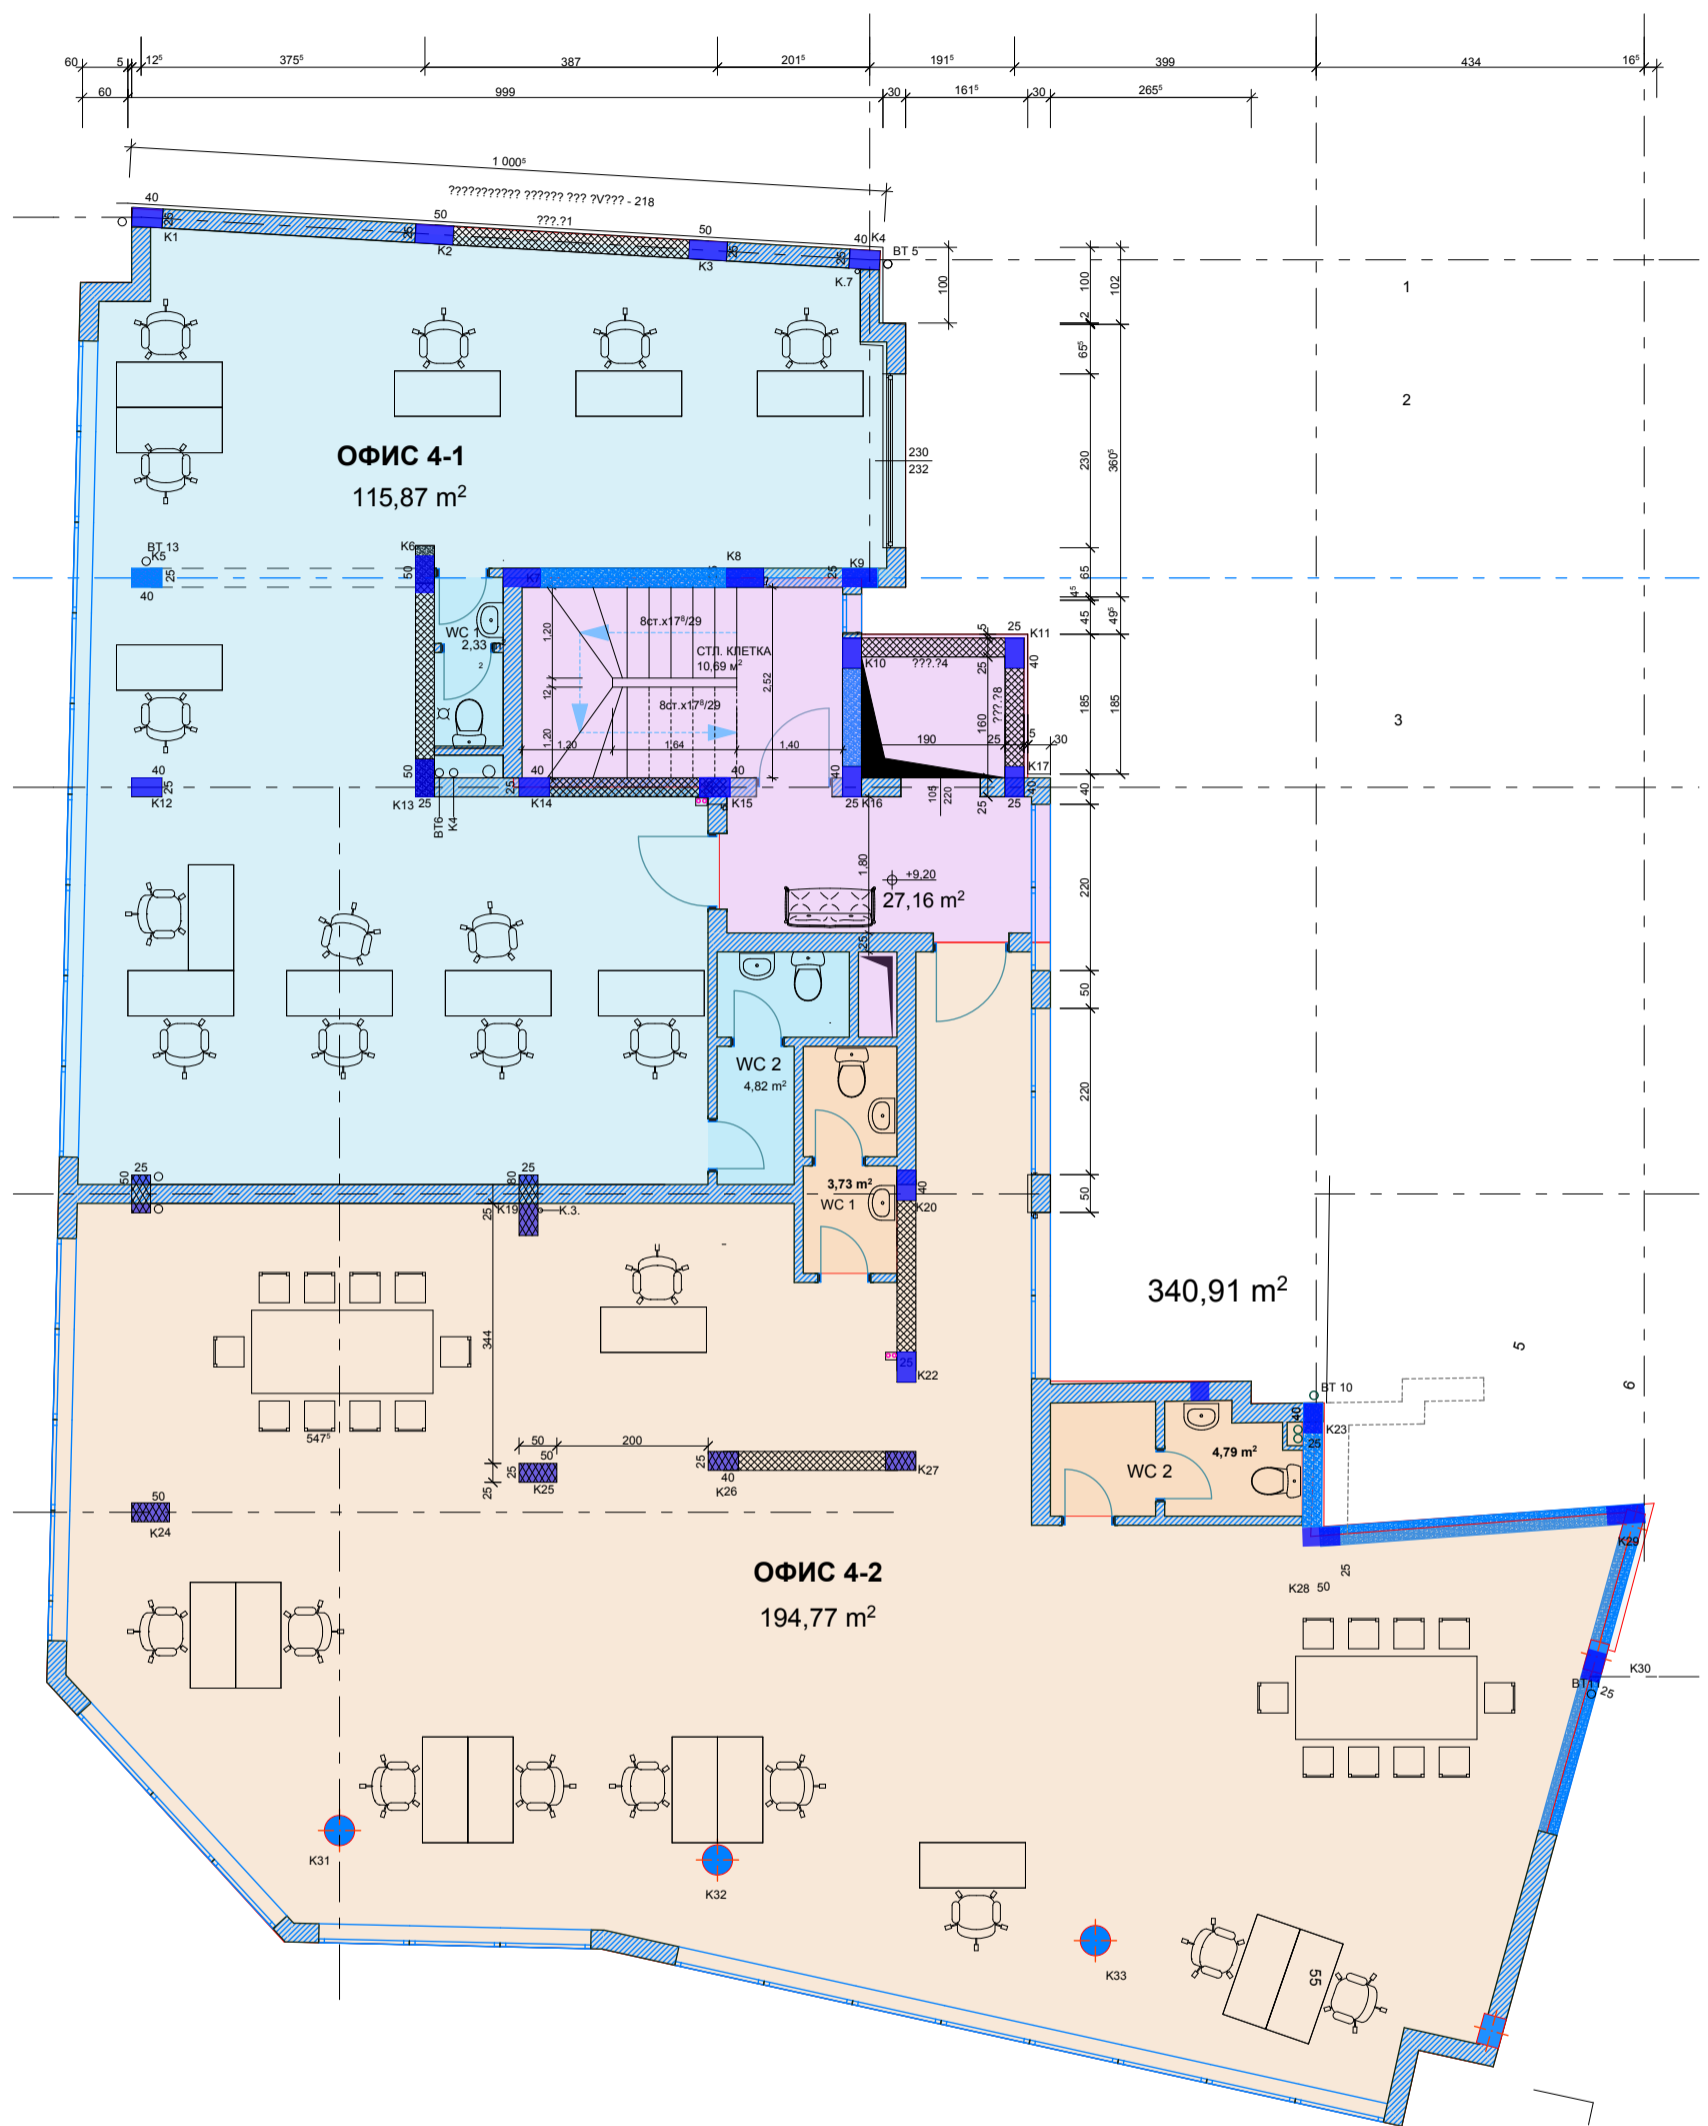

ПАРТЕР

ТЕХНИЧЕСКИ ПОКАЗАТЕЛИ	ЗП кв.м.	ПП кв.м.	ПОД	СТЕНИ	ТАВАН
ОФИС 1-1	107,53		КЕРАМ. ПЛОЧИ	ЛАТЕКС	ЛАТЕКС
WC с предверие		6,45	КЕРАМ. ПЛОЧИ	ФАЯНС	ЛАТЕКС
			КЕРАМ. ПЛОЧИ	ЛАТЕКС	ЛАТЕКС
			КЕРАМ. ПЛОЧИ	ФАЯНС	ЛАТЕКС
СТЪЛБИЩНА КЛЕТКА		13,62	КЕРАМ. ПЛОЧИ	ЛАТЕКС	ЛАТЕКС
КОРИДОР		19,23	КЕРАМ. ПЛОЧИ	ЛАТЕКС	ЛАТЕКС
ЕЛ ТАБЛО		5,61	КЕРАМ. ПЛОЧИ	ЛАТЕКС	ЛАТЕКС
ЗП	318,49				

ТЕХНИЧЕСКИ ПОКАЗАТЕЛИ	ЗП кв.м.	ПП кв.м.	ПОД	СТЕНИ	ТАВАН
ОФИС 2-1	115,87		КЕРАМ. ПЛОЧИ	ЛАТЕКС	ЛАТЕКС
WC 1		2,33	КЕРАМ. ПЛОЧИ	ФАЯНС	ЛАТЕКС
WC 2		4,82	КЕРАМ. ПЛОЧИ	ФАЯНС	ЛАТЕКС
ОФИС 2-2	203,68		КЕРАМ. ПЛОЧИ	ЛАТЕКС	ЛАТЕКС
WC 1		3,73	КЕРАМ. ПЛОЧИ	ФАЯНС	ЛАТЕКС
WC 2		4,79	КЕРАМ. ПЛОЧИ	ФАЯНС	ЛАТЕКС
Тераса	8,92		КЕРАМ. ПЛОЧИ		
СТЪЛБИЩНА КЛЕТКА		10,69	КЕРАМ. ПЛОЧИ	ЛАТЕКС	ЛАТЕКС
КОРИДОР		7,79	КЕРАМ. ПЛОЧИ	ЛАТЕКС	ЛАТЕКС
ЗП	350,87				

ТЕХНИЧЕСКИ ПОКАЗАТЕЛИ	ЗП кв.м.	ПП кв.м.	ПОД	СТЕНИ	ТАВАН
ОФИС 3-1	115,87		КЕРАМ. ПЛОЧИ	ЛАТЕКС	ЛАТЕКС
WC 1		2,33	КЕРАМ. ПЛОЧИ	ФАЯНС	ЛАТЕКС
WC 2		4,82	КЕРАМ. ПЛОЧИ	ФАЯНС	ЛАТЕКС
ОФИС 3-2	194,77		КЕРАМ. ПЛОЧИ	ЛАТЕКС	ЛАТЕКС
WC 1		3,73	КЕРАМ. ПЛОЧИ	ФАЯНС	ЛАТЕКС
WC 2		4,79	КЕРАМ. ПЛОЧИ	ФАЯНС	ЛАТЕКС
СТЪЛБИЩНА КЛЕТКА		10,69	КЕРАМ. ПЛОЧИ	ЛАТЕКС	ЛАТЕКС
КОРИДОР		7,79	КЕРАМ. ПЛОЧИ	ЛАТЕКС	ЛАТЕКС
ОБЩИ ЧАСТИ		27,16			
ЗП	340,91				