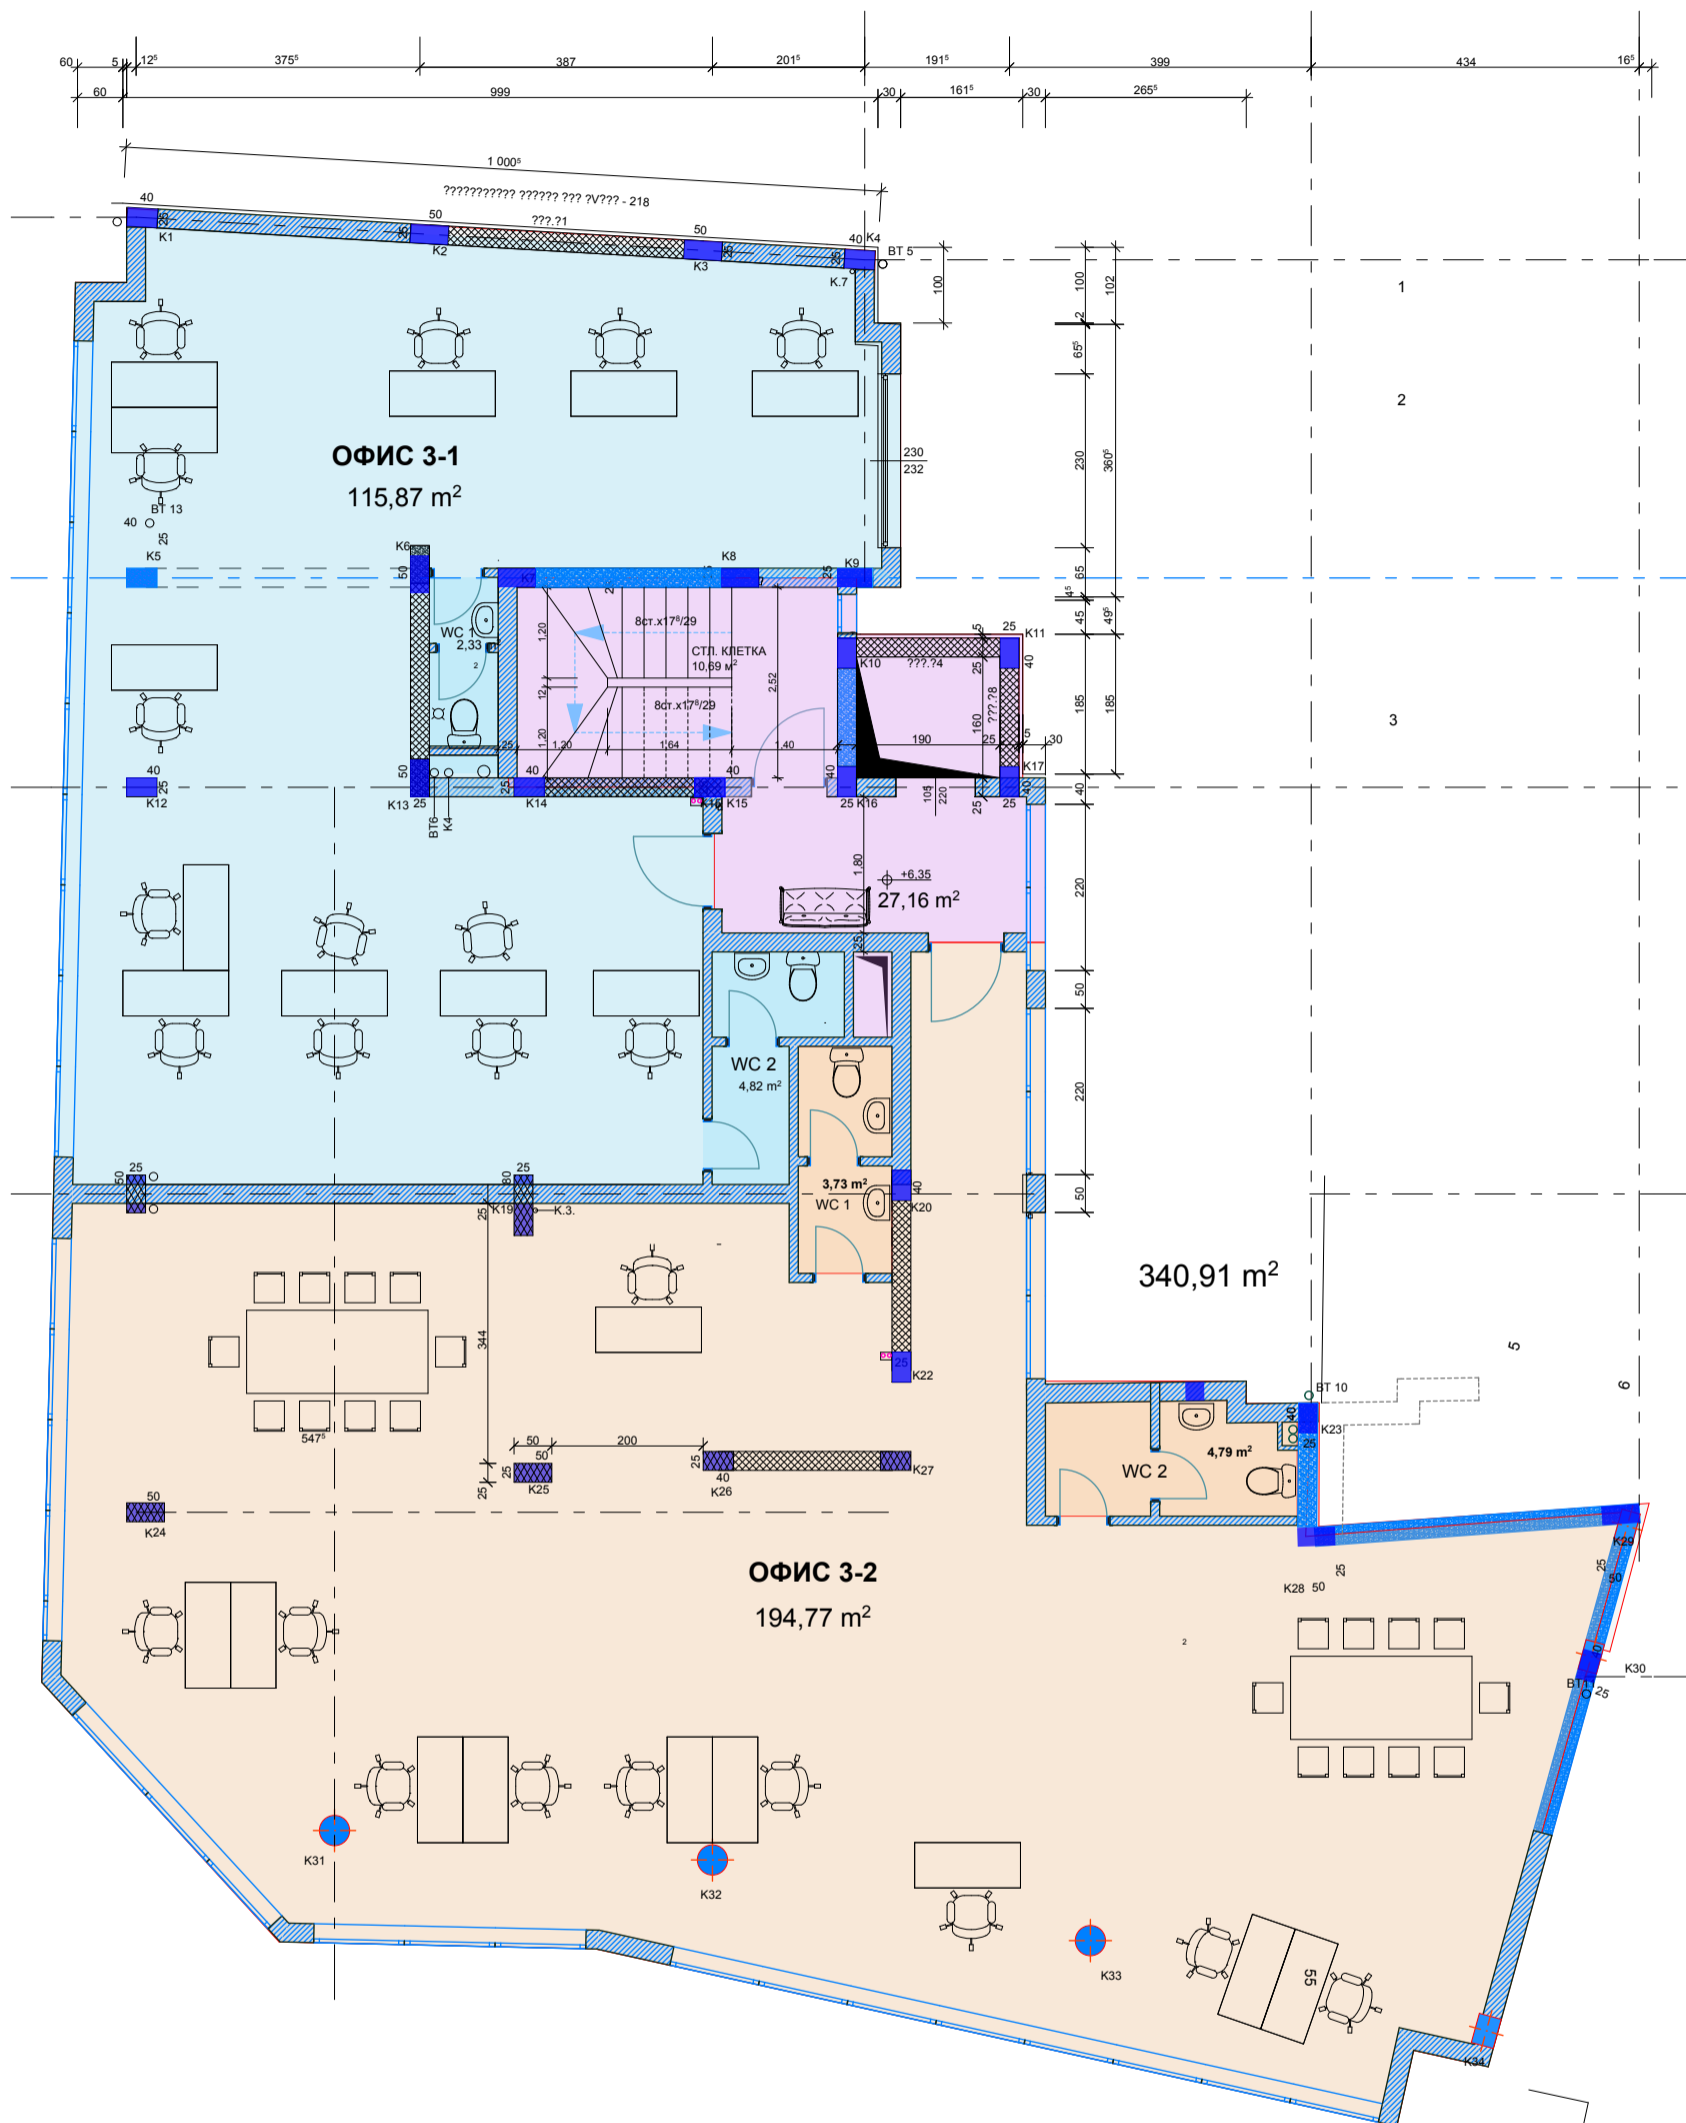

ПАРТЕР

ТЕХНИЧЕСКИ ПОКАЗАТЕЛИ	ЗП кв.м.	ПП кв.м.	ПОД	СТЕНИ	ТАВАН
ОФИС 1-1	107,53		КЕРАМ. ПЛОЧИ	ЛАТЕКС	ЛАТЕКС
WC с предверие		6,45	КЕРАМ. ПЛОЧИ	ФАЯНС	ЛАТЕКС
			КЕРАМ. ПЛОЧИ	ЛАТЕКС	ЛАТЕКС
			КЕРАМ. ПЛОЧИ	ФАЯНС	ЛАТЕКС
СТЪЛБИЩНА КЛЕТКА		13,62	КЕРАМ. ПЛОЧИ	ЛАТЕКС	ЛАТЕКС
КОРИДОР		19,23	КЕРАМ. ПЛОЧИ	ЛАТЕКС	ЛАТЕКС
ЕЛ ТАБЛО		5,61	КЕРАМ. ПЛОЧИ	ЛАТЕКС	ЛАТЕКС
ЗП	318,49				

ТЕХНИЧЕСКИ ПОКАЗАТЕЛИ	ЗП кв.м.	ПП кв.м.	ПОД	СТЕНИ	ТАВАН
ОФИС 2-1	115,87		КЕРАМ. ПЛОЧИ	ЛАТЕКС	ЛАТЕКС
WC 1		2,33	КЕРАМ. ПЛОЧИ	ФАЯНС	ЛАТЕКС
WC 2		4,82	КЕРАМ. ПЛОЧИ	ФАЯНС	ЛАТЕКС
ОФИС 2-2	203,68		КЕРАМ. ПЛОЧИ	ЛАТЕКС	ЛАТЕКС
WC 1		3,73	КЕРАМ. ПЛОЧИ	ФАЯНС	ЛАТЕКС
WC 2		4,79	КЕРАМ. ПЛОЧИ	ФАЯНС	ЛАТЕКС
Тераса	8,92		КЕРАМ. ПЛОЧИ		
СТЪЛБИЩНА КЛЕТКА		10,69	КЕРАМ. ПЛОЧИ	ЛАТЕКС	ЛАТЕКС
КОРИДОР		7,79	КЕРАМ. ПЛОЧИ	ЛАТЕКС	ЛАТЕКС
ЗП	350,87				

ТЕХНИЧЕСКИ ПОКАЗАТЕЛИ	ЗП кв.м.	ПП кв.м.	ПОД	СТЕНИ	ТАВАН
ОФИС 3-1	115,87		КЕРАМ. ПЛОЧИ	ЛАТЕКС	ЛАТЕКС
WC 1		2,33	КЕРАМ. ПЛОЧИ	ФАЯНС	ЛАТЕКС
WC 2		4,82	КЕРАМ. ПЛОЧИ	ФАЯНС	ЛАТЕКС
ОФИС 3-2	194,77		КЕРАМ. ПЛОЧИ	ЛАТЕКС	ЛАТЕКС
WC 1		3,73	КЕРАМ. ПЛОЧИ	ФАЯНС	ЛАТЕКС
WC 2		4,79	КЕРАМ. ПЛОЧИ	ФАЯНС	ЛАТЕКС
СТЪЛБИЩНА КЛЕТКА		10,69	КЕРАМ. ПЛОЧИ	ЛАТЕКС	ЛАТЕКС
КОРИДОР		7,79	КЕРАМ. ПЛОЧИ	ЛАТЕКС	ЛАТЕКС
ОБЩИ ЧАСТИ		27,16			
ЗП	340,91				