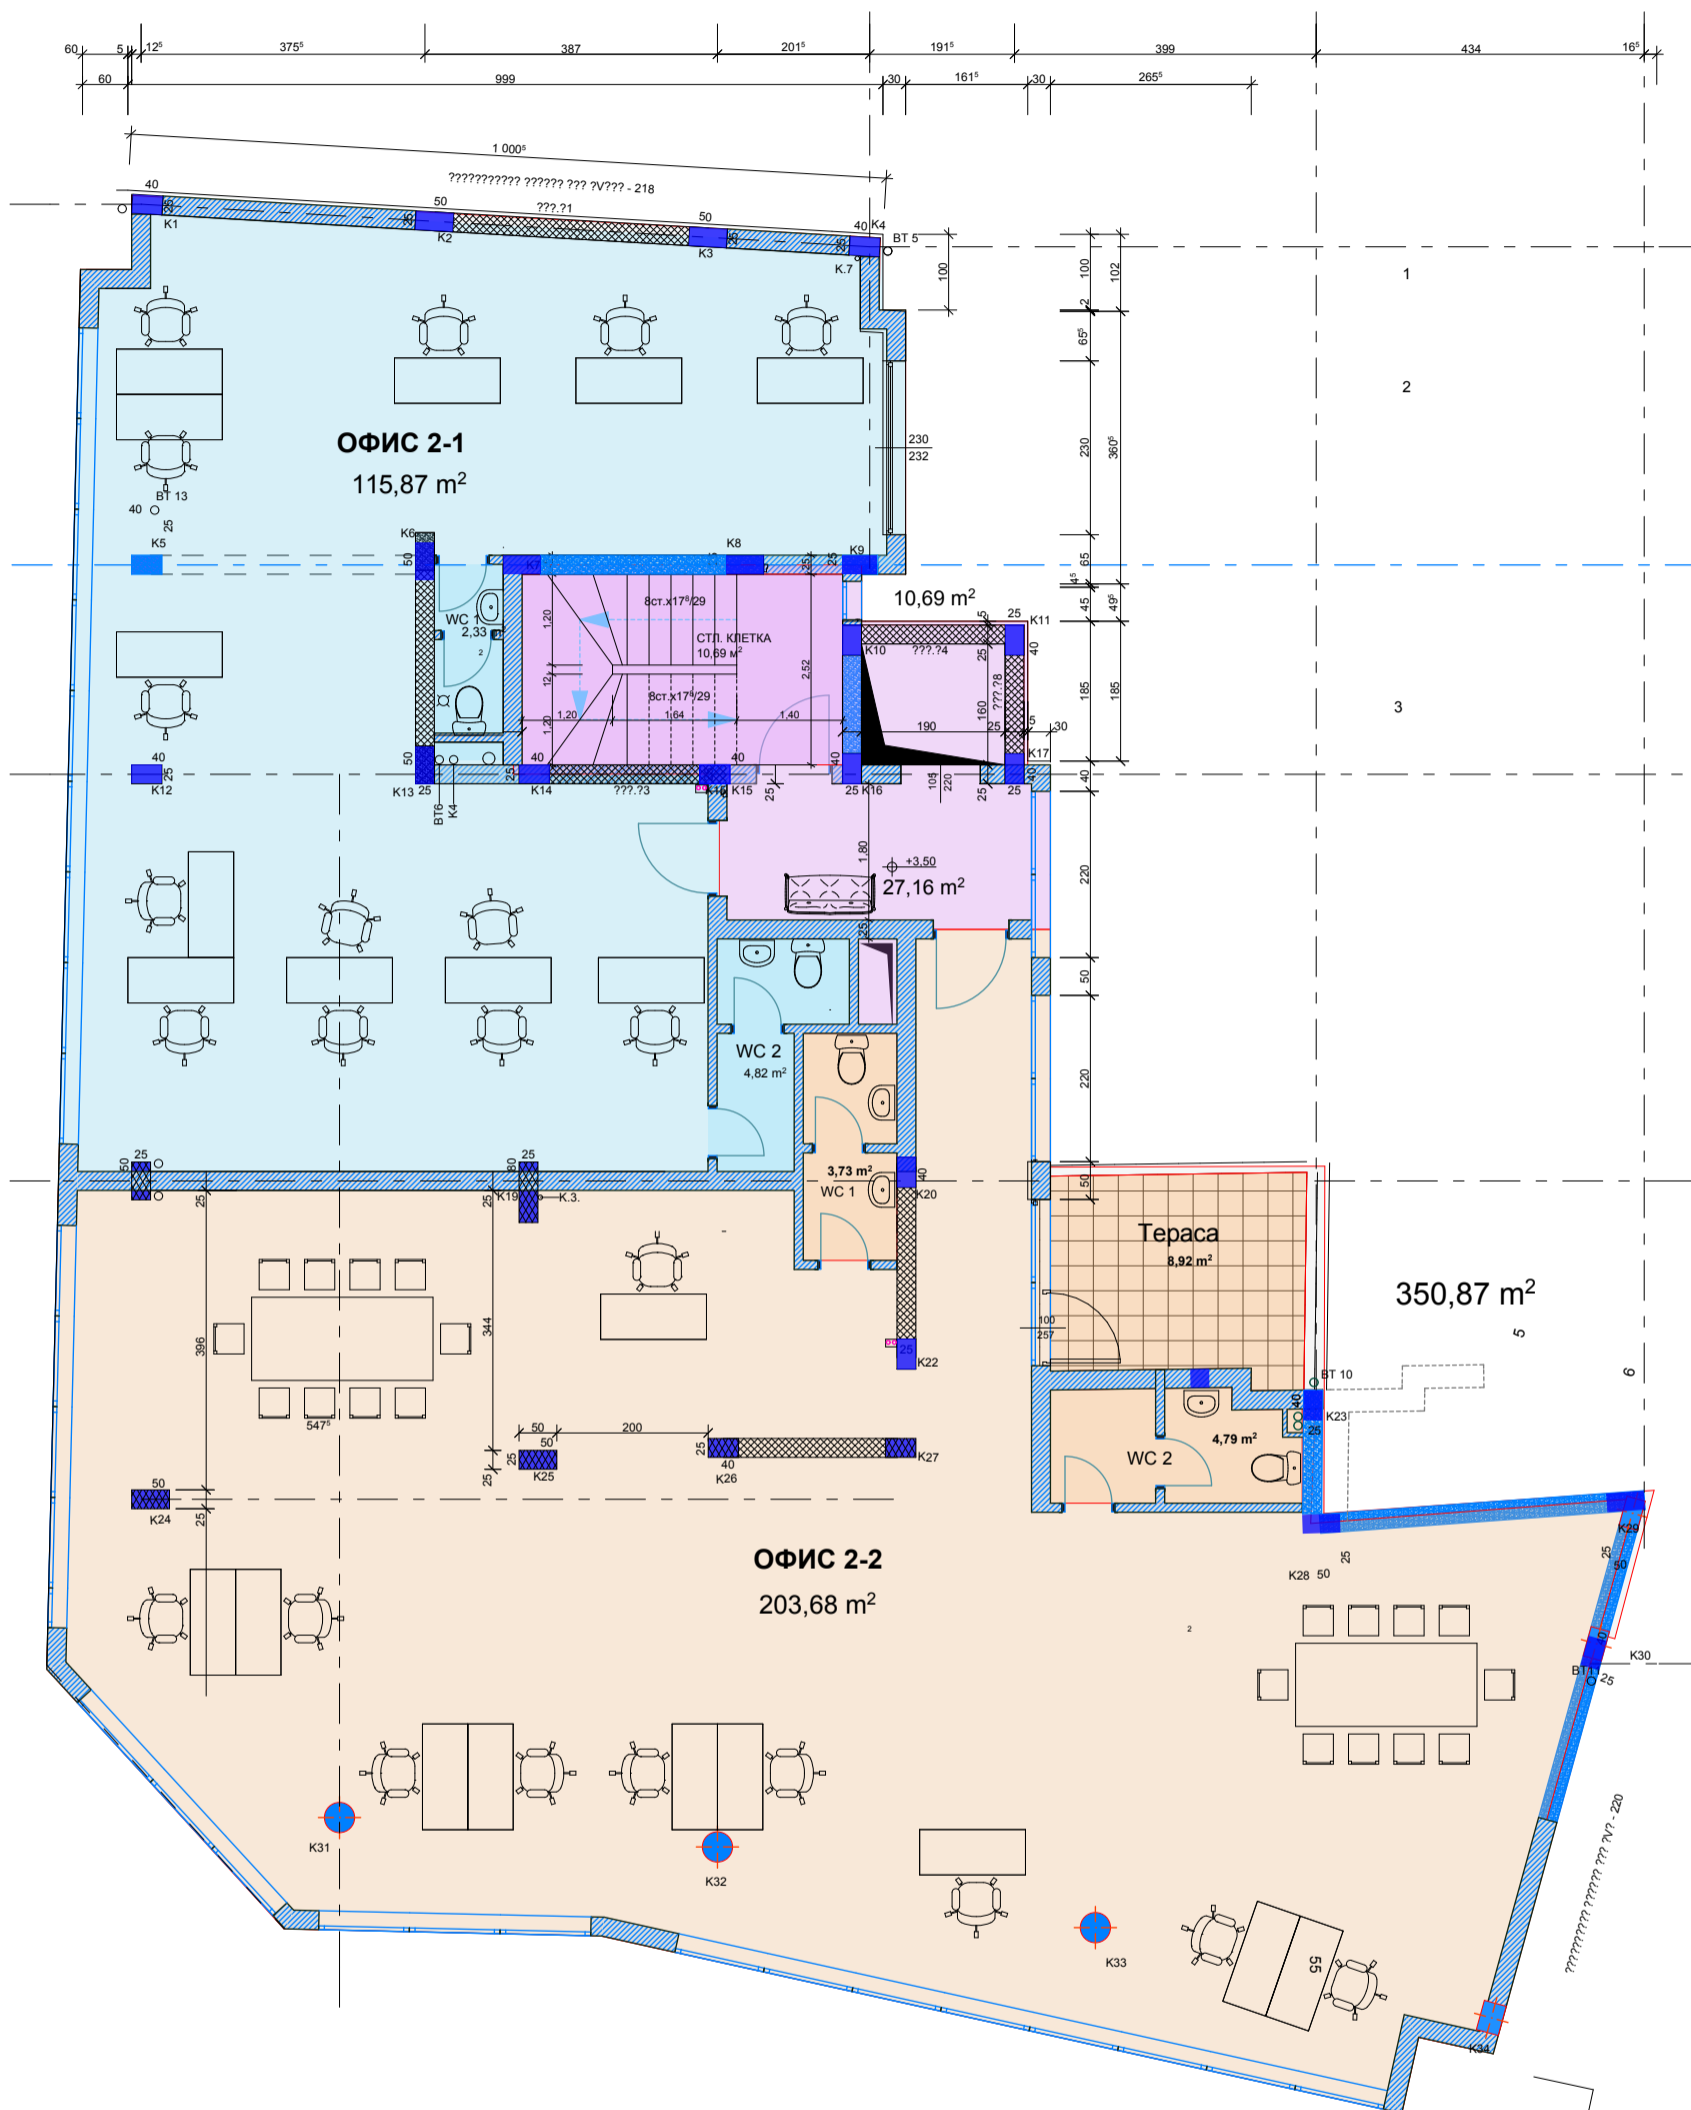

ПАРТЕР

ТЕХНИЧЕСКИ ПОКАЗАТЕЛИ	ЗП кв.м.	ПП кв.м.	ПОД	СТЕНИ	ТАВАН
ОФИС 1-1	107,53		КЕРАМ. ПЛОЧИ	ЛАТЕКС	ЛАТЕКС
WC с предверие		6,45	КЕРАМ. ПЛОЧИ	ФАЯНС	ЛАТЕКС
			КЕРАМ. ПЛОЧИ	ЛАТЕКС	ЛАТЕКС
			КЕРАМ. ПЛОЧИ	ФАЯНС	ЛАТЕКС
СТЪЛБИЩНА КЛЕТКА		13,62	КЕРАМ. ПЛОЧИ	ЛАТЕКС	ЛАТЕКС
КОРИДОР		19,23	КЕРАМ. ПЛОЧИ	ЛАТЕКС	ЛАТЕКС
ЕЛ ТАБЛО		5,61	КЕРАМ. ПЛОЧИ	ЛАТЕКС	ЛАТЕКС
ЗП	318,49				

ТЕХНИЧЕСКИ ПОКАЗАТЕЛИ	ЗП кв.м.	ПП кв.м.	ПОД	СТЕНИ	ТАВАН
ОФИС 2-1	115,87		КЕРАМ. ПЛОЧИ	ЛАТЕКС	ЛАТЕКС
WC 1		2,33	КЕРАМ. ПЛОЧИ	ФАЯНС	ЛАТЕКС
WC 2		4,82	КЕРАМ. ПЛОЧИ	ФАЯНС	ЛАТЕКС
ОФИС 2-2	203,68		КЕРАМ. ПЛОЧИ	ЛАТЕКС	ЛАТЕКС
WC 1		3,73	КЕРАМ. ПЛОЧИ	ФАЯНС	ЛАТЕКС
WC 2		4,79	КЕРАМ. ПЛОЧИ	ФАЯНС	ЛАТЕКС
Тераса	8,92		КЕРАМ. ПЛОЧИ		
СТЪЛБИЩНА КЛЕТКА		10,69	КЕРАМ. ПЛОЧИ	ЛАТЕКС	ЛАТЕКС
КОРИДОР		7,79	КЕРАМ. ПЛОЧИ	ЛАТЕКС	ЛАТЕКС
ЗП	350,87				

ТЕХНИЧЕСКИ ПОКАЗАТЕЛИ	ЗП кв.м.	ПП кв.м.	ПОД	СТЕНИ	ТАВАН
ОФИС 3-1	115,87		КЕРАМ. ПЛОЧИ	ЛАТЕКС	ЛАТЕКС
WC 1		2,33	КЕРАМ. ПЛОЧИ	ФАЯНС	ЛАТЕКС
WC 2		4,82	КЕРАМ. ПЛОЧИ	ФАЯНС	ЛАТЕКС
ОФИС 3-2	194,77		КЕРАМ. ПЛОЧИ	ЛАТЕКС	ЛАТЕКС
WC 1		3,73	КЕРАМ. ПЛОЧИ	ФАЯНС	ЛАТЕКС
WC 2		4,79	КЕРАМ. ПЛОЧИ	ФАЯНС	ЛАТЕКС
СТЪЛБИЩНА КЛЕТКА		10,69	КЕРАМ. ПЛОЧИ	ЛАТЕКС	ЛАТЕКС
КОРИДОР		7,79	КЕРАМ. ПЛОЧИ	ЛАТЕКС	ЛАТЕКС
ОБЩИ ЧАСТИ		27,16			
ЗП	340,91				

ТЕХНИЧЕСКИ ПОКАЗАТЕЛИ	ЗП кв.м.	ПП кв.м.	ПОД	СТЕНИ	ТАВАН
ОФИС 4-1	115,87		КЕРАМ. ПЛОЧИ	ЛАТЕКС	ЛАТЕКС
WC 1		2,33	КЕРАМ. ПЛОЧИ	ФАЯНС	ЛАТЕКС
WC 2		4,82	КЕРАМ. ПЛОЧИ	ФАЯНС	ЛАТЕКС
ОФИС 4-2	194,77		КЕРАМ. ПЛОЧИ	ЛАТЕКС	ЛАТЕКС
WC 1		3,73	КЕРАМ. ПЛОЧИ	ФАЯНС	ЛАТЕКС
WC 2		4,79	КЕРАМ. ПЛОЧИ	ФАЯНС	ЛАТЕКС
СТЪЛБИЩНА КЛЕТКА		10,69	КЕРАМ. ПЛОЧИ	ЛАТЕКС	ЛАТЕКС
КОРИДОР		7,79	КЕРАМ. ПЛОЧИ	ЛАТЕКС	ЛАТЕКС
ОБЩИ ЧАСТИ		27,16			
ЗП	340,91				