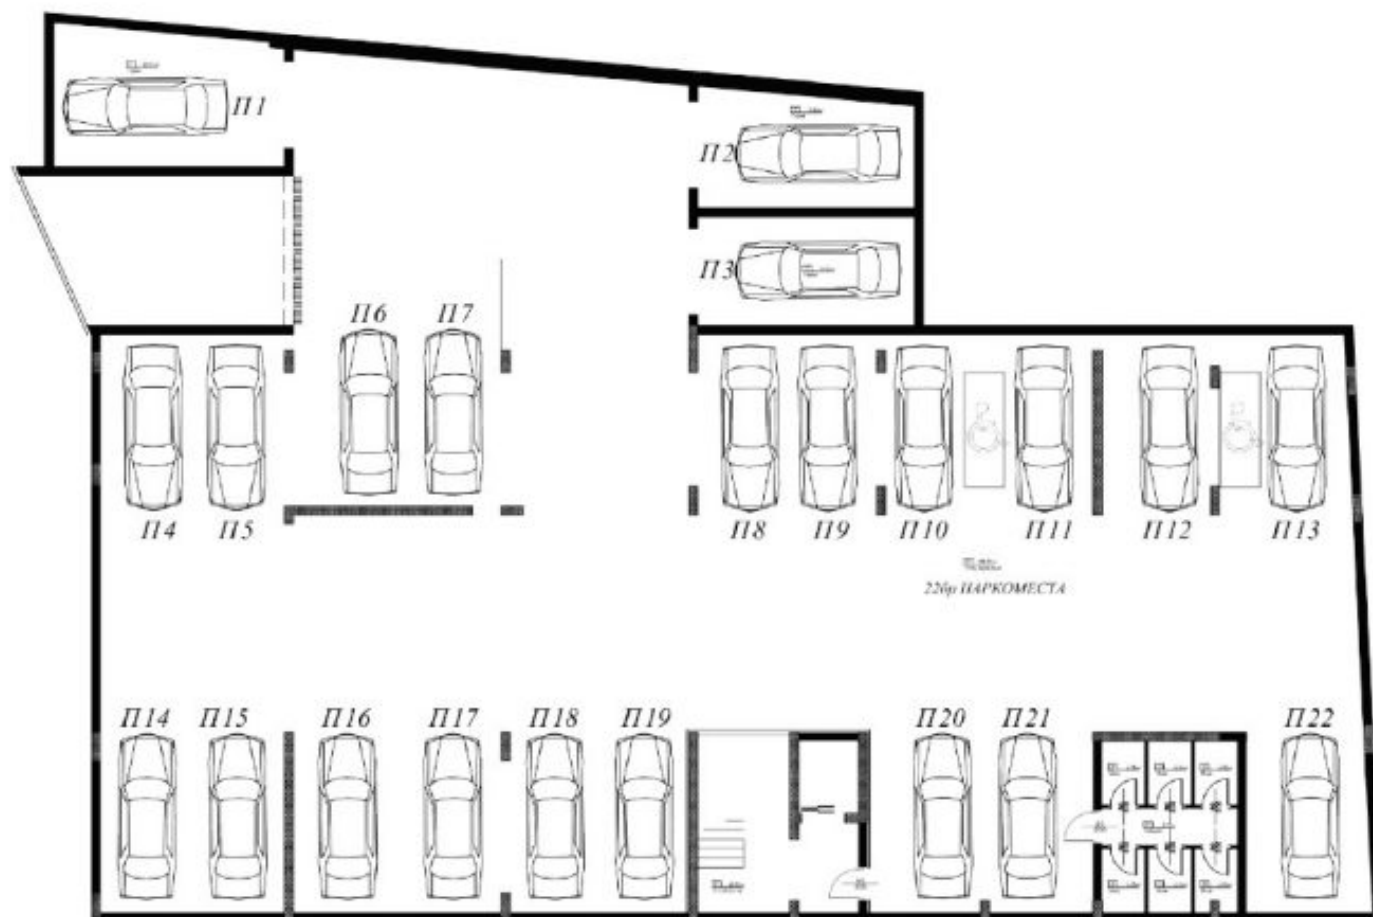

СИТУАЦИЯ

ПАРКИНГ

ПАРКО МЯСТО	ТОТАЛНА ПЛОЩ
№	КВ.М.
Гараж 1	45.39
Гараж 2	40.82
Гараж 3	38.94
ПМ 4	23.97
ПМ 5	23.97
ПМ 6	23.97
ПМ 7	23.97
ПМ 8	23.97
ПМ 9	23.97
ПМ 10	23.97
ПМ 11	23.97
ПМ 12	23.97
ПМ 13	23.97
ПМ 14	23.97
ПМ 15	23.97
ПМ 16	23.97
ПМ 17	23.97
ПМ 18	23.97
ПМ 19	23.97
ПМ 20	23.97
ПМ 21	23.97
ПМ 22	23.97

ЕТАЖ 1

АПАРТАМЕНТ	ТОТАЛНА ПЛОЩ
№	КВ.М.
ап. 101	99.47
ап. 102	66.33
ап. 103	65.18
ап. 104	64.64
ап. 105	90.17
ап. 106	60.58
ап. 107	126.36

ЕТАЖ 2

АПАРТАМЕНТ №	ТОТАЛНА ПЛОЩ КВ.М.
АП. 201	119.88
АП. 202	79.63
АП. 203	77.89
АП. 204	101.66
АП. 205	110.14
АП. 206	74.72
АП. 207	81.04
АП. 208	79.83

ЕТАЖ 3

АПАРТАМЕНТ №	ТОТАЛНА ПЛОЩ КВ.М.
АП. 301	119.88
АП. 302	79.63
АП. 303	77.89
АП. 304	101.66
АП. 305	110.14
АП. 306	74.72
АП. 307	81.04
АП. 308	79.83

ЕТАЖ 4

АПАРТАМЕНТ	ТОТАЛНА ПЛОЩ
№	КВ.М.
АП. 401	119.88
АП. 402	79.63
АП. 403	77.89
АП. 404	101.66
АП. 405	110.14
АП. 406	74.72
АП. 407	81.04
АП. 408	79.83

ЕТАЖ 5

АПАРТАМЕНТ №	ТОТАЛНА ПЛОЩ КВ.М.
АП. 501	151.63
АП. 502	142.95