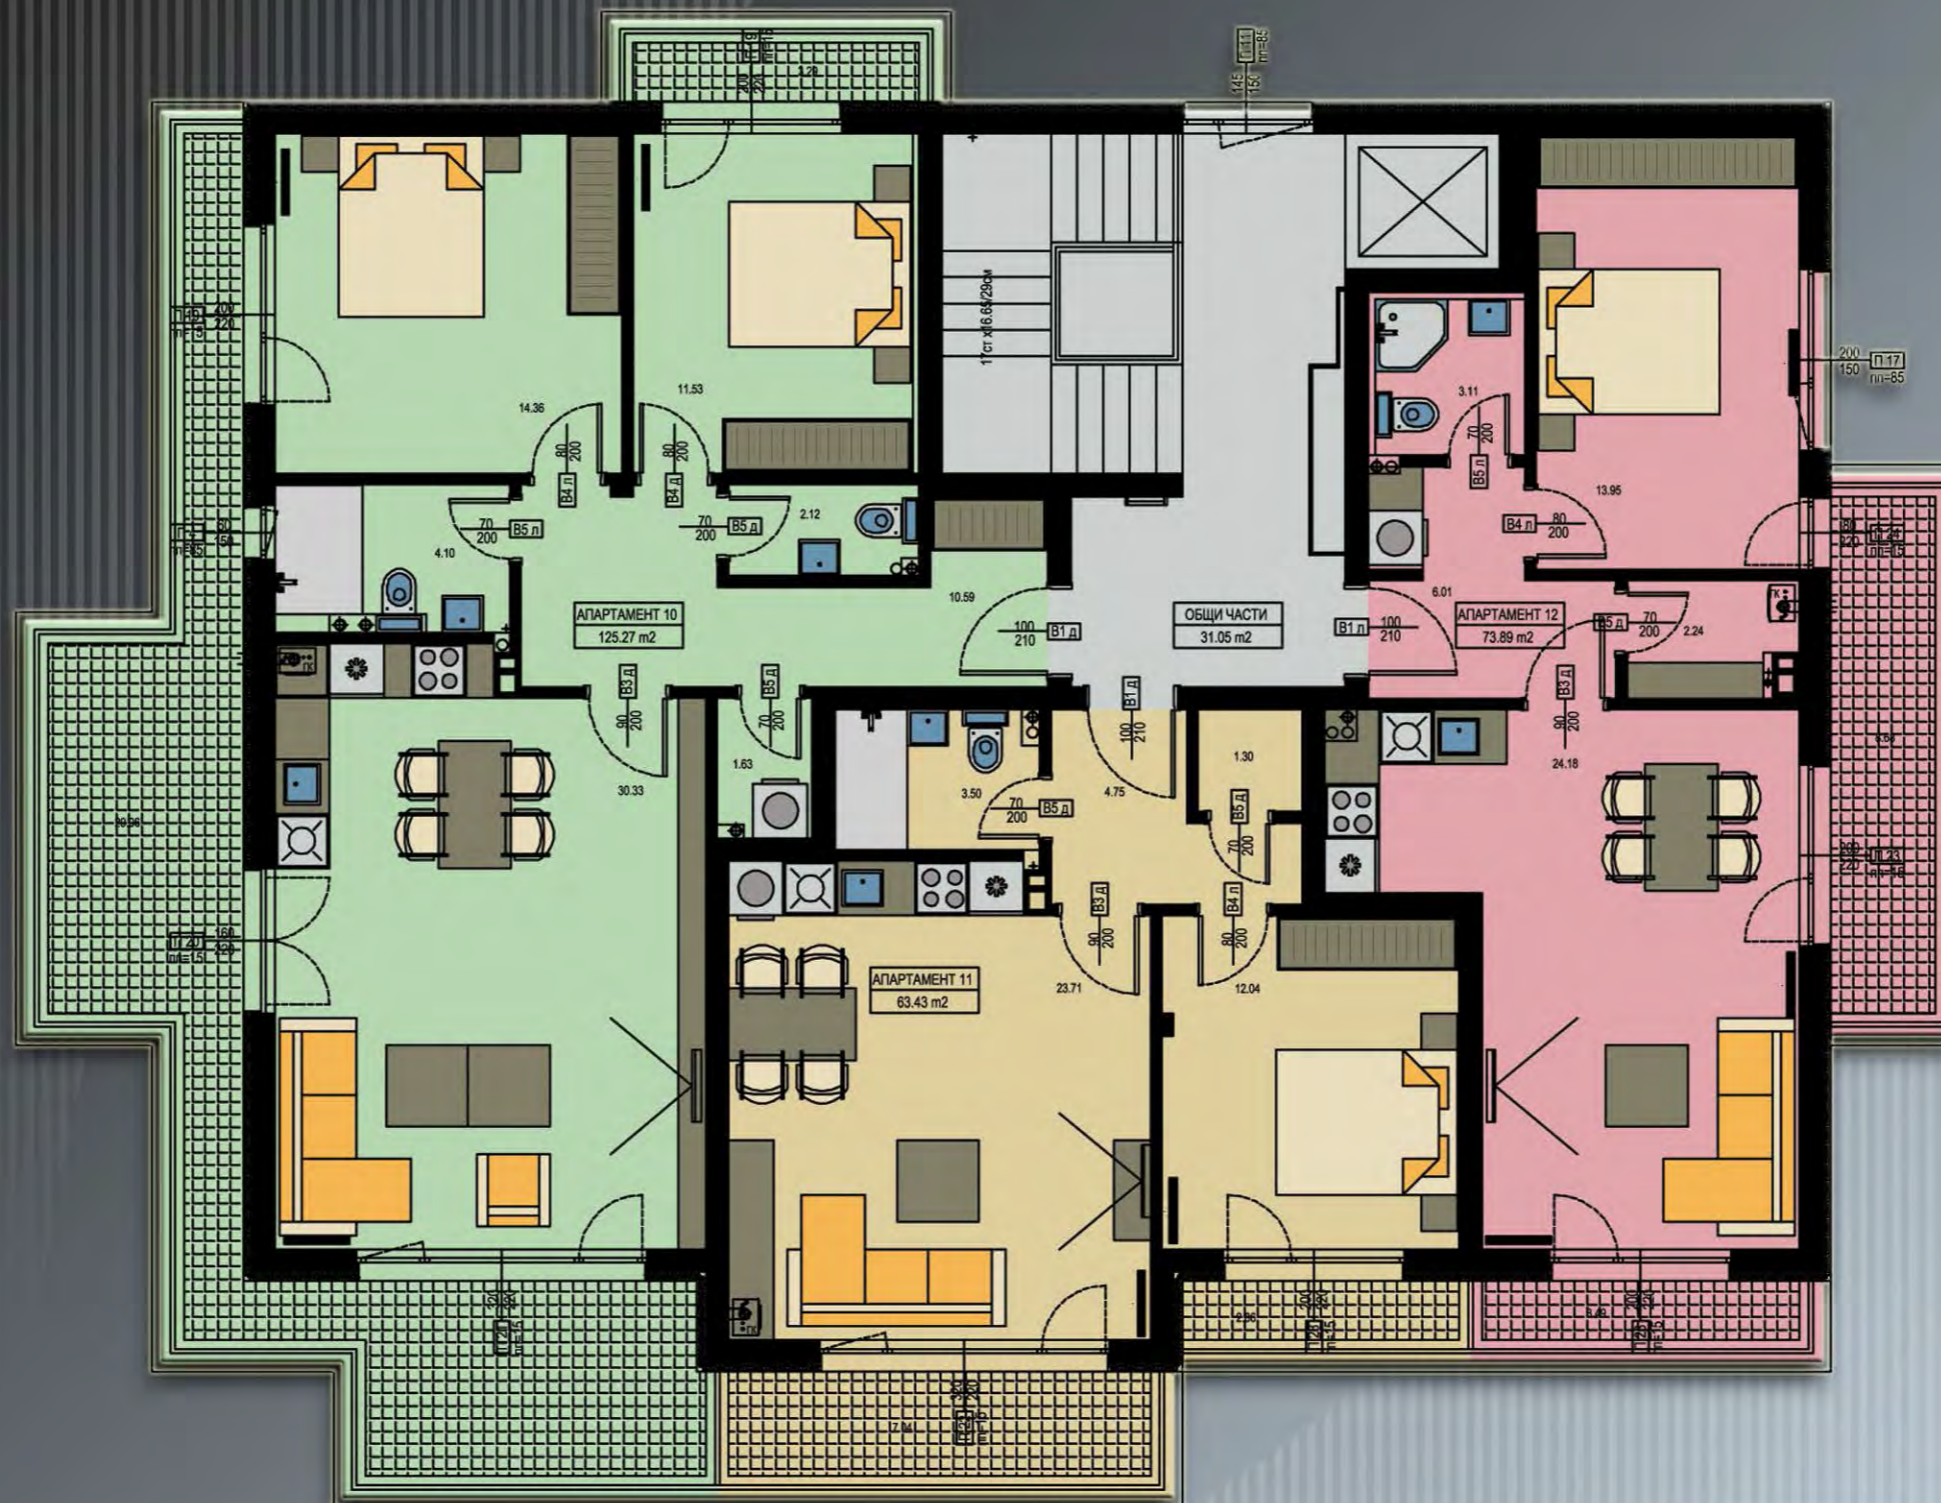

ЖИЛИЩНА СГРАДА С ГАРАЖИ

в УПИ ХХІІ-379,380, кв.13, м. "в.з.Симеоново - Север", СО - район "Витоша" с административен адрес - ул.Света Мария Магдалина № 1

КОТА +8.49

ПЛАН НА ЧЕТВЪРТИ ЕТАЖ