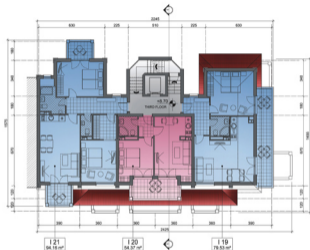

Flores Garden

Beach & Spa Residence

De Luxe

Планировка

МАСТЕР-ПЛАН

Масштаб 1:500

FLORES GARDEN

Здание А,В - Общественные
ПРИЗЕМНЫЙ ЭТАЖ
 Масштаб 1:200

FLORES GARDEN

Здание G & H
 ПРИЗЕМНЫЙ ЭТАЖ
 Масштаб 1:100

FLORES GARDEN

Здание G & H
ПЕРВЫЙ ЭТАЖ
Масштаб 1:100

FLORES GARDEN

Здание G & H
ВТОРОЙ ЭТАЖ
Масштаб 1:100

FLORES GARDEN

Здание G & H
КРЫША
Масштаб 1:100

FLORES GARDEN

Здание 1
 ПРИЗЕМНЫЙ ЭТАЖ
 Масштаб 1:100

FLORES GARDEN

Этажи I
 ПЕРВЫЙ ЭТАЖ
 Масштаб 1:100

FLORES GARDEN

Этаже I
ВТОРОЙ ЭТАЖ
Масштаб 1:100

FLORES GARDEN

Здание I
ТРЕТИЙ ЭТАЖ
Масштаб 1:100

FLORES GARDEN

Здание I
КРЫША
Масштаб 1:100

FLORES GARDEN

Здание К
ПРИЗЕМНЫЙ ЭТАЖ
Масштаб 1:100

FLORES GARDEN

Здание К
 ПЕРВЫЙ ЭТАЖ
 Масштаб 1:100

FLORES GARDEN

Этаж К
ВТОРОЙ ЭТАЖ
Масштаб 1:100