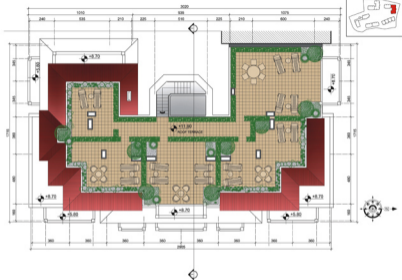

Flores Garden

Beach & Spa Residence

De Luxe

Планировка

МАСТЕР-ПЛАН

Масштаб 1:500

FLORES GARDEN

Здание А,В - Общественные
ПРИЗЕМНЫЙ ЭТАЖ
 Масштаб 1:200

Здание Е
ВТОРОЙ ЭТАЖ
Масштаб 1:100

FLORES GARDEN

Здание E
ТРЕТИЙ ЭТАЖ
Масштаб 1:100

FLORES GARDEN

Здание Е
КРЫША

Масштаб 1:100

FLORES GARDEN

Здание F
 ПРИЗЕМНЫЙ ЭТАЖ
 Масштаб 1:100

FLORES GARDEN

Здание F
 ПЕРВЫЙ ЭТАЖ
 Масштаб 1:100

FLORES GARDEN

Здание F
 ВТОРОЙ ЭТАЖ
 Масштаб 1:100

FLORES GARDEN

Здание F
ТРЕТИЙ ЭТАЖ
Масштаб 1:100

FLORES GARDEN

Здание F
 КРЫША С ТЕРРАСОЙ
 Масштаб 1:100

FLORES GARDEN

Здание G & H
 ПРИЗЕМНЫЙ ЭТАЖ
 Масштаб 1:100

FLORES GARDEN

Здание G & H
ПЕРВЫЙ ЭТАЖ
Масштаб 1:100

FLORES GARDEN

Здание G & H
ВТОРОЙ ЭТАЖ
Масштаб 1:100

FLORES GARDEN

Здание G & H
КРЫША
Масштаб 1:100