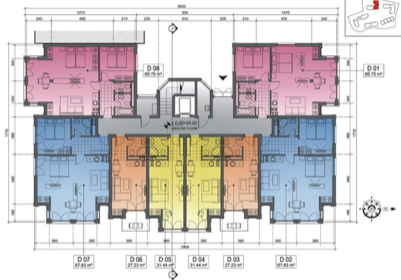

Flores Garden

Beach & Spa Residence

De Luxe

Планировка

МАСТЕР-ПЛАН

Масштаб 1:500

FLORES GARDEN

Здание А,В - Общественные
ПРИЗЕМНЫЙ ЭТАЖ
 Масштаб 1:200

FLORES GARDEN

Здание С
 ПЕРВЫЙ ЭТАЖ
 Масштаб 1:100

FLORES GARDEN

Здание С
 ВТОРОЙ ЭТАЖ
 Масштаб 1:100

FLORES GARDEN

Здание С
ТРЕТИЙ ЭТАЖ
Масштаб 1:100

FLORES GARDEN

Здание С
КРЫША

Масштаб 1:100

FLORES GARDEN

Здание D
 ПРИЗЕМНЫЙ ЭТАЖ
 Масштаб 1:100

FLORES GARDEN

Здание D
 ПЕРВЫЙ ЭТАЖ
 Масштаб 1:100

FLORES GARDEN

Здание D
ВТОРОЙ ЭТАЖ
Масштаб 1:100

FLORES GARDEN

Здание D
ТРЕТИЙ ЭТАЖ
Масштаб 1:100

FLORES GARDEN

Здание D
 КРЫША С ТЕРРАСОЙ
 Масштаб 1:100

FLORES GARDEN

Здание E
 ПРИЗЕМНЫЙ ЭТАЖ
 Масштаб 1:100

FLORES GARDEN

Здание E
 ПЕРВЫЙ ЭТАЖ
 Масштаб 1:100

FLORES GARDEN