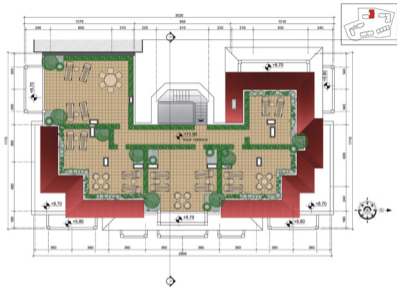

Flores Garden

Beach & Spa Residence

De Luxe

Планировка

МАСТЕР-ПЛАН

Масштаб 1:500

FLORES GARDEN

Здание А,В - Общественные
ПРИЗЕМНЫЙ ЭТАЖ
 Масштаб 1:200

Масштаб 1:100

FLORES GARDEN

Здание D
 ПРИЗЕМНЫЙ ЭТАЖ
 Масштаб 1:100

FLORES GARDEN

Здание D
 ПЕРВЫЙ ЭТАЖ
 Масштаб 1:100

FLORES GARDEN

Здание D
ВТОРОЙ ЭТАЖ
Масштаб 1:100

FLORES GARDEN

Здание D
ТРЕТИЙ ЭТАЖ
Масштаб 1:100

FLORES GARDEN

Здание D
 КРЫША С ТЕРРАСОЙ
 Масштаб 1:100

FLORES GARDEN

Здание E
 ПРИЗЕМНЫЙ ЭТАЖ
 Масштаб 1:100

FLORES GARDEN

Здание E
 ПЕРВЫЙ ЭТАЖ
 Масштаб 1:100

FLORES GARDEN

Здание Е
ВТОРОЙ ЭТАЖ
Масштаб 1:100

FLORES GARDEN

Здание E
ТРЕТИЙ ЭТАЖ
Масштаб 1:100

FLORES GARDEN

Здание Е
КРЫША

Масштаб 1:100

FLORES GARDEN

Здание F
 ПРИЗЕМНЫЙ ЭТАЖ
 Масштаб 1:100