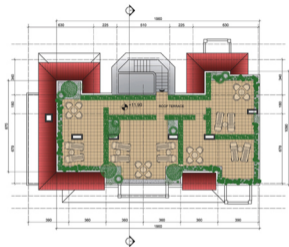

Flores Garden

Beach & Spa Residence

De Luxe

Планировка

МАСТЕР-ПЛАН

Масштаб 1:500

FLORES GARDEN

Здание А,В - Общественные
ПРИЗЕМНЫЙ ЭТАЖ
 Масштаб 1:200

FLORES GARDEN

Здание С
 ПЕРВЫЙ ЭТАЖ
 Масштаб 1:100

FLORES GARDEN

Здание С
 ВТОРОЙ ЭТАЖ
 Масштаб 1:100

FLORES GARDEN

Здание С
ТРЕТИЙ ЭТАЖ
Масштаб 1:100

FLORES GARDEN

Здание С
КРЫША

Масштаб 1:100

FLORES GARDEN

Здание D
 ПРИЗЕМНЫЙ ЭТАЖ
 Масштаб 1:100

FLORES GARDEN

Здание D
 ПЕРВЫЙ ЭТАЖ
 Масштаб 1:100

FLORES GARDEN

Здание D
ВТОРОЙ ЭТАЖ
Масштаб 1:100

FLORES GARDEN