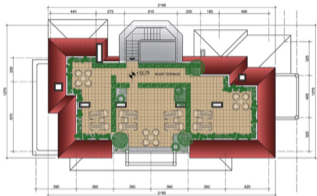

Flores Garden

Beach & Spa Residence

De Luxe

Планировка

МАСТЕР-ПЛАН

Масштаб 1:500

FLORES GARDEN

Здание А,В - Общественные
ПРИЗЕМНЫЙ ЭТАЖ
 Масштаб 1:200

FLORES GARDEN

Здание А,В - Общественные
 ПЕРВЫЙ ЭТАЖ
 Масштаб 1:200

FLORES GARDEN

Здание А
 ПЕРВЫЙ ЭТАЖ
 Масштаб 1:100

FLORES GARDEN

Здание А
ВТОРОЙ ЭТАЖ
Масштаб 1:100

FLORES GARDEN

Здание А
ТРЕТИЙ ЭТАЖ
Масштаб 1:100

FLORES GARDEN

Здание А
КРЫША

Масштаб 1:100

FLORES GARDEN

Здание В
 ПРИЗЕМНЫЙ ЭТАЖ
 Масштаб 1:100

FLORES GARDEN

Здание В
 ПЕРВЫЙ ЭТАЖ
 Масштаб 1:100

FLORES GARDEN

Здание В
ВТОРОЙ ЭТАЖ
Масштаб 1:100

FLORES GARDEN

Здание В
ТРЕТИЙ ЭТАЖ
Масштаб 1:100

FLORES GARDEN

Здание В
КРЫША

Масштаб 1:100

FLORES GARDEN

Здание С
 ПРИЗЕМНЫЙ ЭТАЖ
 Масштаб 1:100