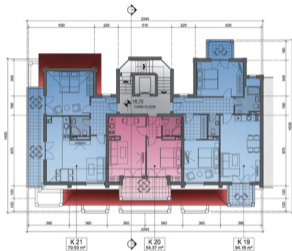

Flores Garden

Beach & Spa Residence

De Luxe

Планировка

МАСТЕР-ПЛАН

Масштаб 1:500

FLORES GARDEN

Здание А,В - Общественные
ПРИЗЕМНЫЙ ЭТАЖ
 Масштаб 1:200

FLORES GARDEN

Здание 1
 ПРИЗЕМНЫЙ ЭТАЖ
 Масштаб 1:100

FLORES GARDEN

Этажи I
 ПЕРВЫЙ ЭТАЖ
 Масштаб 1:100

FLORES GARDEN

Этаже I
ВТОРОЙ ЭТАЖ
Масштаб 1:100

FLORES GARDEN

Здание I
ТРЕТИЙ ЭТАЖ
Масштаб 1:100

FLORES GARDEN

Здание I
КРЫША
Масштаб 1:100

FLORES GARDEN

Здание К
ПРИЗЕМНЫЙ ЭТАЖ
Масштаб 1:100

FLORES GARDEN

Здание К
 ПЕРВЫЙ ЭТАЖ
 Масштаб 1:100

FLORES GARDEN

Этаж К
ВТОРОЙ ЭТАЖ
Масштаб 1:100

FLORES GARDEN

Здание К
ТРЕТИЙ ЭТАЖ
Масштаб 1:100

FLORES GARDEN

Здание К
КРЫША

Масштаб 1:100