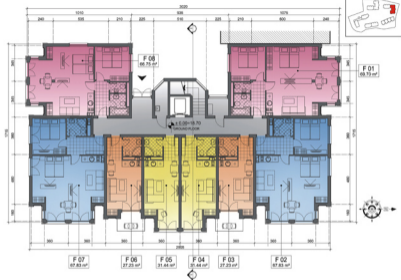

Flores Garden

Beach & Spa Residence

De Luxe

Планировка

МАСТЕР-ПЛАН

Масштаб 1:500

FLORES GARDEN

Здание А,В - Общественные
ПРИЗЕМНЫЙ ЭТАЖ
 Масштаб 1:200

Здание Е
ВТОРОЙ ЭТАЖ
Масштаб 1:100

FLORES GARDEN

Здание E
ТРЕТИЙ ЭТАЖ
Масштаб 1:100

FLORES GARDEN

Здание Е
КРЫША

Масштаб 1:100

FLORES GARDEN

Здание F
 ПРИЗЕМНЫЙ ЭТАЖ
 Масштаб 1:100

FLORES GARDEN

Здание F
 ПЕРВЫЙ ЭТАЖ
 Масштаб 1:100

FLORES GARDEN

Здание F
 ВТОРОЙ ЭТАЖ
 Масштаб 1:100

FLORES GARDEN

Здание F
ТРЕТИЙ ЭТАЖ
Масштаб 1:100

FLORES GARDEN

Здание F
 КРЫША С ТЕРРАСОЙ
 Масштаб 1:100

FLORES GARDEN

Здание G & H
 ПРИЗЕМНЫЙ ЭТАЖ
 Масштаб 1:100

FLORES GARDEN

Здание G & H
ПЕРВЫЙ ЭТАЖ
Масштаб 1:100

FLORES GARDEN

Здание G & H
ВТОРОЙ ЭТАЖ
Масштаб 1:100

FLORES GARDEN

Здание G & H
КРЫША
Масштаб 1:100