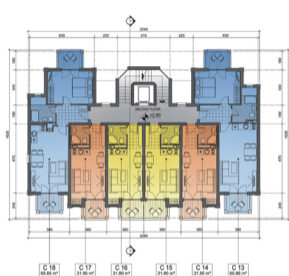

Flores Garden

Beach & Spa Residence

De Luxe

Планировка

МАСТЕР-ПЛАН

Масштаб 1:500

FLORES GARDEN

Здание А,В - Общественные
ПРИЗЕМНЫЙ ЭТАЖ
 Масштаб 1:200

Здание В
ВТОРОЙ ЭТАЖ
Масштаб 1:100

FLORES GARDEN

Здание В
ТРЕТИЙ ЭТАЖ
Масштаб 1:100

FLORES GARDEN

Здание В
КРЫША

Масштаб 1:100

FLORES GARDEN

Здание С
 ПРИЗЕМНЫЙ ЭТАЖ
 Масштаб 1:100

FLORES GARDEN

Здание С
 ПЕРВЫЙ ЭТАЖ
 Масштаб 1:100

FLORES GARDEN

Здание С
 ВТОРОЙ ЭТАЖ
 Масштаб 1:100

FLORES GARDEN

Здание С
ТРЕТИЙ ЭТАЖ
Масштаб 1:100

FLORES GARDEN

Здание С
КРЫША

Масштаб 1:100

FLORES GARDEN

Здание D
 ПРИЗЕМНЫЙ ЭТАЖ
 Масштаб 1:100

FLORES GARDEN

Здание D
 ПЕРВЫЙ ЭТАЖ
 Масштаб 1:100

FLORES GARDEN

Здание D
ВТОРОЙ ЭТАЖ
Масштаб 1:100

FLORES GARDEN