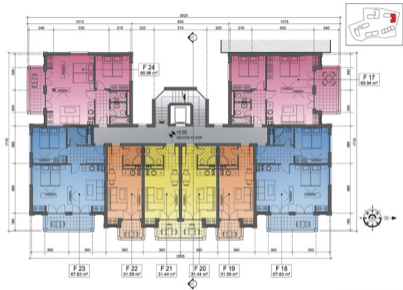

Flores Garden

Beach & Spa Residence

De Luxe

Планировка

МАСТЕР-ПЛАН

Масштаб 1:500

FLORES GARDEN

Здание А,В - Общественные
ПРИЗЕМНЫЙ ЭТАЖ
 Масштаб 1:200

Здание Е
ВТОРОЙ ЭТАЖ
Масштаб 1:100

FLORES GARDEN

Здание E
ТРЕТИЙ ЭТАЖ
Масштаб 1:100

FLORES GARDEN

Здание Е
КРЫША

Масштаб 1:100

FLORES GARDEN

Здание F
 ПРИЗЕМНЫЙ ЭТАЖ
 Масштаб 1:100

FLORES GARDEN

Здание F
 ПЕРВЫЙ ЭТАЖ
 Масштаб 1:100

FLORES GARDEN

Здание F
 ВТОРОЙ ЭТАЖ
 Масштаб 1:100

FLORES GARDEN

Здание F
ТРЕТИЙ ЭТАЖ
Масштаб 1:100

FLORES GARDEN

Здание F
 КРЫША С ТЕРРАСОЙ
 Масштаб 1:100

FLORES GARDEN

Здание G & H
 ПРИЗЕМНЫЙ ЭТАЖ
 Масштаб 1:100

FLORES GARDEN

Здание G & H
ПЕРВЫЙ ЭТАЖ
Масштаб 1:100

FLORES GARDEN

Здание G & H
ВТОРОЙ ЭТАЖ
Масштаб 1:100

FLORES GARDEN

Здание G & H
КРЫША
Масштаб 1:100