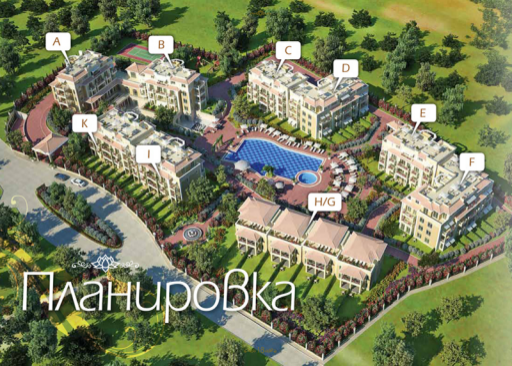

Flores Garden

Beach & Spa Residence

De Luxe

Планировка

МАСТЕР-ПЛАН

Масштаб 1:500

FLORES GARDEN

Здание А,В - Общественные
ПРИЗЕМНЫЙ ЭТАЖ
 Масштаб 1:200