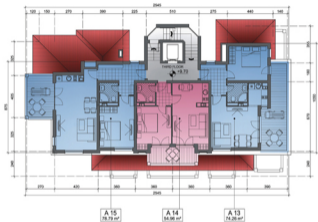

Flores Garden

Beach & Spa Residence

De Luxe

Планировка

МАСТЕР-ПЛАН

Масштаб 1:500

FLORES GARDEN

Здание А,В - Общественные
ПРИЗЕМНЫЙ ЭТАЖ
 Масштаб 1:200

FLORES GARDEN

Здание А,В - Общественные
 ПЕРВЫЙ ЭТАЖ
 Масштаб 1:200

FLORES GARDEN

Здание А
 ПЕРВЫЙ ЭТАЖ
 Масштаб 1:100

FLORES GARDEN

Здание А
ВТОРОЙ ЭТАЖ
Масштаб 1:100

FLORES GARDEN

Здание А
ТРЕТИЙ ЭТАЖ
Масштаб 1:100

FLORES GARDEN

Здание А
КРЫША

Масштаб 1:100

FLORES GARDEN

Здание В
 ПРИЗЕМНЫЙ ЭТАЖ
 Масштаб 1:100

FLORES GARDEN

Здание В
 ПЕРВЫЙ ЭТАЖ
 Масштаб 1:100

FLORES GARDEN

Здание В
ВТОРОЙ ЭТАЖ
Масштаб 1:100

FLORES GARDEN

Здание В
ТРЕТИЙ ЭТАЖ
Масштаб 1:100

FLORES GARDEN

Здание В
КРЫША

Масштаб 1:100

FLORES GARDEN

Здание С
 ПРИЗЕМНЫЙ ЭТАЖ
 Масштаб 1:100