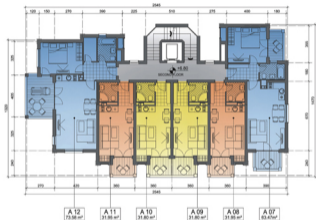

Flores Garden

Beach & Spa Residence

De Luxe

Планировка

МАСТЕР-ПЛАН

Масштаб 1:500

FLORES GARDEN

Здание А,В - Общественные
ПРИЗЕМНЫЙ ЭТАЖ
 Масштаб 1:200

FLORES GARDEN

Здание А,В - Общественные
 ПЕРВЫЙ ЭТАЖ
 Масштаб 1:200

FLORES GARDEN

Здание А
 ПЕРВЫЙ ЭТАЖ
 Масштаб 1:100

FLORES GARDEN

Здание А
ВТОРОЙ ЭТАЖ
Масштаб 1:100

FLORES GARDEN

Здание А
ТРЕТИЙ ЭТАЖ
Масштаб 1:100