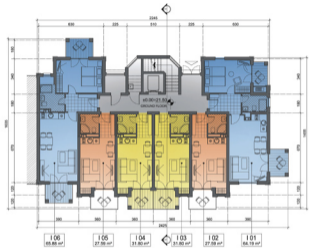

Flores Garden

Beach & Spa Residence

De Luxe

Планировка

МАСТЕР-ПЛАН

Масштаб 1:500

FLORES GARDEN

Здание А,В - Общественные
ПРИЗЕМНЫЙ ЭТАЖ
 Масштаб 1:200

FLORES GARDEN

Здание F
 ПЕРВЫЙ ЭТАЖ
 Масштаб 1:100

FLORES GARDEN

Здание F
 ВТОРОЙ ЭТАЖ
 Масштаб 1:100

FLORES GARDEN

Здание F
ТРЕТИЙ ЭТАЖ
Масштаб 1:100

FLORES GARDEN

Здание F
 КРЫША С ТЕРРАСОЙ
 Масштаб 1:100

FLORES GARDEN

Здание G & H
 ПРИЗЕМНЫЙ ЭТАЖ
 Масштаб 1:100

FLORES GARDEN

Здание G & H
ПЕРВЫЙ ЭТАЖ
Масштаб 1:100

FLORES GARDEN

Здание G & H
ВТОРОЙ ЭТАЖ
Масштаб 1:100

FLORES GARDEN

Здание G & H
КРЫША
Масштаб 1:100

FLORES GARDEN

Здание 1
 ПРИЗЕМНЫЙ ЭТАЖ
 Масштаб 1:100

FLORES GARDEN

Этажи I
 ПЕРВЫЙ ЭТАЖ
 Масштаб 1:100

FLORES GARDEN

Этаже I
ВТОРОЙ ЭТАЖ
Масштаб 1:100

FLORES GARDEN

Здание I
ТРЕТИЙ ЭТАЖ
Масштаб 1:100