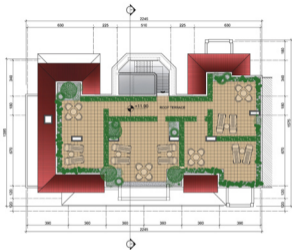

FLORES GARDEN

Здание К
КРЫША

Масштаб 1:100