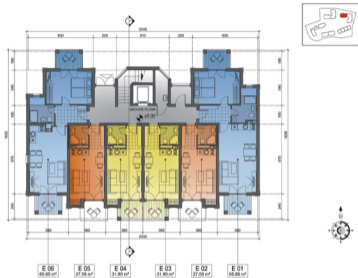

Flores Garden

Beach & Spa Residence

De Luxe

Планировка

МАСТЕР-ПЛАН

Масштаб 1:500

FLORES GARDEN

Здание А,В - Общественные
ПРИЗЕМНЫЙ ЭТАЖ
 Масштаб 1:200

Масштаб 1:100

FLORES GARDEN

Здание D
 ПРИЗЕМНЫЙ ЭТАЖ
 Масштаб 1:100

FLORES GARDEN

Здание D
 ПЕРВЫЙ ЭТАЖ
 Масштаб 1:100

FLORES GARDEN

Здание D
ВТОРОЙ ЭТАЖ
Масштаб 1:100

FLORES GARDEN

Здание D
ТРЕТИЙ ЭТАЖ
Масштаб 1:100

FLORES GARDEN

Здание D
 КРЫША С ТЕРРАСОЙ
 Масштаб 1:100

FLORES GARDEN

Здание E
 ПРИЗЕМНЫЙ ЭТАЖ
 Масштаб 1:100

FLORES GARDEN

Здание E
 ПЕРВЫЙ ЭТАЖ
 Масштаб 1:100

FLORES GARDEN

Здание Е
ВТОРОЙ ЭТАЖ
Масштаб 1:100

FLORES GARDEN

Здание E
ТРЕТИЙ ЭТАЖ
Масштаб 1:100

FLORES GARDEN

Здание Е
КРЫША

Масштаб 1:100

FLORES GARDEN

Здание F
 ПРИЗЕМНЫЙ ЭТАЖ
 Масштаб 1:100