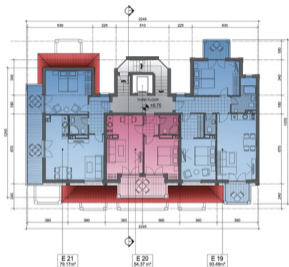

Flores Garden

Beach & Spa Residence

De Luxe

Планировка

МАСТЕР-ПЛАН

Масштаб 1:500

FLORES GARDEN

Здание А,В - Общественные
ПРИЗЕМНЫЙ ЭТАЖ
 Масштаб 1:200

Здание D
ТРЕТИЙ ЭТАЖ
Масштаб 1:100

FLORES GARDEN

Здание D
 КРЫША С ТЕРРАСОЙ
 Масштаб 1:100

FLORES GARDEN

Здание E
 ПРИЗЕМНЫЙ ЭТАЖ
 Масштаб 1:100

FLORES GARDEN

Здание E
 ПЕРВЫЙ ЭТАЖ
 Масштаб 1:100

FLORES GARDEN

Здание Е
ВТОРОЙ ЭТАЖ
Масштаб 1:100

FLORES GARDEN

Здание E
ТРЕТИЙ ЭТАЖ
Масштаб 1:100

FLORES GARDEN

Здание Е
КРЫША

Масштаб 1:100

FLORES GARDEN

Здание F
 ПРИЗЕМНЫЙ ЭТАЖ
 Масштаб 1:100