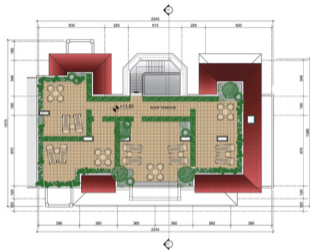

Flores Garden

Beach & Spa Residence

De Luxe

Планировка

МАСТЕР-ПЛАН

Масштаб 1:500

FLORES GARDEN

Здание А,В - Общественные
ПРИЗЕМНЫЙ ЭТАЖ
 Масштаб 1:200

FLORES GARDEN

Здание 1
 ПРИЗЕМНЫЙ ЭТАЖ
 Масштаб 1:100

FLORES GARDEN

Этажи I
 ПЕРВЫЙ ЭТАЖ
 Масштаб 1:100

FLORES GARDEN

Этаже I
ВТОРОЙ ЭТАЖ
Масштаб 1:100

FLORES GARDEN

Здание I
ТРЕТИЙ ЭТАЖ
Масштаб 1:100

FLORES GARDEN

Здание I
КРЫША
Масштаб 1:100

FLORES GARDEN

Здание К
ПРИЗЕМНЫЙ ЭТАЖ
Масштаб 1:100

FLORES GARDEN

Здание К
 ПЕРВЫЙ ЭТАЖ
 Масштаб 1:100

FLORES GARDEN

Этаж К
ВТОРОЙ ЭТАЖ
Масштаб 1:100