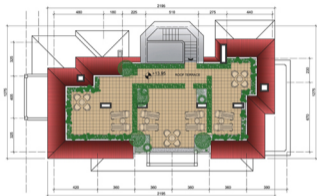

Flores Garden

Beach & Spa Residence

De Luxe

Планировка

МАСТЕР-ПЛАН

Масштаб 1:500

FLORES GARDEN

Здание А,В - Общественные
ПРИЗЕМНЫЙ ЭТАЖ
 Масштаб 1:200

FLORES GARDEN

Здание А,В - Общественные
 ПЕРВЫЙ ЭТАЖ
 Масштаб 1:200

FLORES GARDEN

Здание А
 ПЕРВЫЙ ЭТАЖ
 Масштаб 1:100

FLORES GARDEN

Здание А
ВТОРОЙ ЭТАЖ
Масштаб 1:100

FLORES GARDEN

Здание А
ТРЕТИЙ ЭТАЖ
Масштаб 1:100

FLORES GARDEN

Здание А
КРЫША

Масштаб 1:100

FLORES GARDEN

Здание В
 ПРИЗЕМНЫЙ ЭТАЖ
 Масштаб 1:100

FLORES GARDEN

Здание В
 ПЕРВЫЙ ЭТАЖ
 Масштаб 1:100

FLORES GARDEN

Здание В
ВТОРОЙ ЭТАЖ
Масштаб 1:100

FLORES GARDEN

Здание В
ТРЕТИЙ ЭТАЖ
Масштаб 1:100

FLORES GARDEN

Здание В
КРЫША

Масштаб 1:100

FLORES GARDEN

Здание С
 ПРИЗЕМНЫЙ ЭТАЖ
 Масштаб 1:100