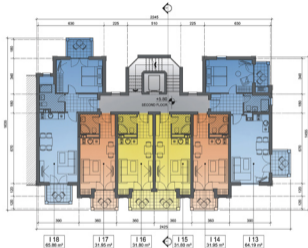

Flores Garden

Beach & Spa Residence

De Luxe

Планировка

МАСТЕР-ПЛАН

Масштаб 1:500

FLORES GARDEN

Здание А,В - Общественные
ПРИЗЕМНЫЙ ЭТАЖ
 Масштаб 1:200

FLORES GARDEN

Здание F
 ПЕРВЫЙ ЭТАЖ
 Масштаб 1:100

FLORES GARDEN

Здание F
 ВТОРОЙ ЭТАЖ
 Масштаб 1:100

FLORES GARDEN

Здание F
ТРЕТИЙ ЭТАЖ
Масштаб 1:100

FLORES GARDEN

Здание F
 КРЫША С ТЕРРАСОЙ
 Масштаб 1:100

FLORES GARDEN

Здание G & H
 ПРИЗЕМНЫЙ ЭТАЖ
 Масштаб 1:100

FLORES GARDEN

Здание G & H
ПЕРВЫЙ ЭТАЖ
Масштаб 1:100

FLORES GARDEN

Здание G & H
ВТОРОЙ ЭТАЖ
Масштаб 1:100

FLORES GARDEN

Здание G & H
КРЫША
Масштаб 1:100

FLORES GARDEN

Здание 1
 ПРИЗЕМНЫЙ ЭТАЖ
 Масштаб 1:100

FLORES GARDEN

Этажи I
 ПЕРВЫЙ ЭТАЖ
 Масштаб 1:100

FLORES GARDEN

Этаже I
ВТОРОЙ ЭТАЖ
Масштаб 1:100

FLORES GARDEN

Здание I
ТРЕТИЙ ЭТАЖ
Масштаб 1:100