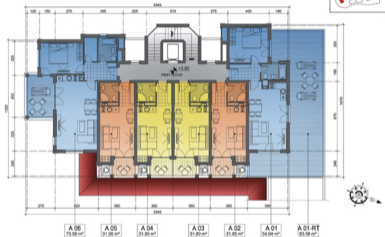

Flores Garden

Beach & Spa Residence

De Luxe

Планировка

МАСТЕР-ПЛАН

Масштаб 1:500

FLORES GARDEN

Здание А,В - Общественные
ПРИЗЕМНЫЙ ЭТАЖ
 Масштаб 1:200

FLORES GARDEN

Здание А,В - Общественные
 ПЕРВЫЙ ЭТАЖ
 Масштаб 1:200

FLORES GARDEN

Здание А
 ПЕРВЫЙ ЭТАЖ
 Масштаб 1:100

FLORES GARDEN

Здание А
ВТОРОЙ ЭТАЖ
Масштаб 1:100

FLORES GARDEN

Здание А
ТРЕТИЙ ЭТАЖ
Масштаб 1:100