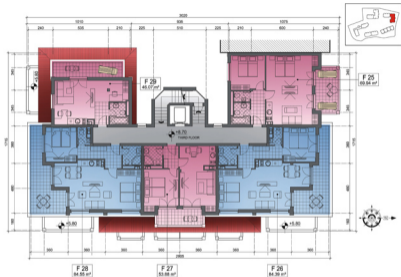

Flores Garden

Beach & Spa Residence

De Luxe

Планировка

МАСТЕР-ПЛАН

Масштаб 1:500

FLORES GARDEN

Здание А,В - Общественные
ПРИЗЕМНЫЙ ЭТАЖ
 Масштаб 1:200

Здание Е
ВТОРОЙ ЭТАЖ
Масштаб 1:100

FLORES GARDEN

Здание E
ТРЕТИЙ ЭТАЖ
Масштаб 1:100

FLORES GARDEN

Здание Е
КРЫША

Масштаб 1:100

FLORES GARDEN

Здание F
 ПРИЗЕМНЫЙ ЭТАЖ
 Масштаб 1:100

FLORES GARDEN

Здание F
 ПЕРВЫЙ ЭТАЖ
 Масштаб 1:100

FLORES GARDEN

Здание F
 ВТОРОЙ ЭТАЖ
 Масштаб 1:100

FLORES GARDEN

Здание F
ТРЕТИЙ ЭТАЖ
Масштаб 1:100

FLORES GARDEN

Здание F
 КРЫША С ТЕРРАСОЙ
 Масштаб 1:100

FLORES GARDEN

Здание G & H
 ПРИЗЕМНЫЙ ЭТАЖ
 Масштаб 1:100

FLORES GARDEN

Здание G & H
ПЕРВЫЙ ЭТАЖ
Масштаб 1:100

FLORES GARDEN

Здание G & H
ВТОРОЙ ЭТАЖ
Масштаб 1:100

FLORES GARDEN

Здание G & H
КРЫША
Масштаб 1:100