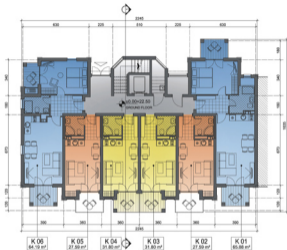

Flores Garden

Beach & Spa Residence

De Luxe

Планировка

МАСТЕР-ПЛАН

Масштаб 1:500

FLORES GARDEN

Здание А,В - Общественные
ПРИЗЕМНЫЙ ЭТАЖ
 Масштаб 1:200

FLORES GARDEN

Здание G & H
 ПРИЗЕМНЫЙ ЭТАЖ
 Масштаб 1:100

FLORES GARDEN

Здание G & H
ПЕРВЫЙ ЭТАЖ
Масштаб 1:100

FLORES GARDEN

Здание G & H
ВТОРОЙ ЭТАЖ
Масштаб 1:100

FLORES GARDEN

Здание G & H
КРЫША
Масштаб 1:100

FLORES GARDEN

Здание 1
 ПРИЗЕМНЫЙ ЭТАЖ
 Масштаб 1:100

FLORES GARDEN

Этажи I
 ПЕРВЫЙ ЭТАЖ
 Масштаб 1:100

FLORES GARDEN

Этаже I
ВТОРОЙ ЭТАЖ
Масштаб 1:100

FLORES GARDEN

Здание I
ТРЕТИЙ ЭТАЖ
Масштаб 1:100

FLORES GARDEN

Здание I
КРЫША
Масштаб 1:100

FLORES GARDEN

Здание К
ПРИЗЕМНЫЙ ЭТАЖ
Масштаб 1:100

FLORES GARDEN

Здание К
 ПЕРВЫЙ ЭТАЖ
 Масштаб 1:100

FLORES GARDEN

Этаж К
ВТОРОЙ ЭТАЖ
Масштаб 1:100