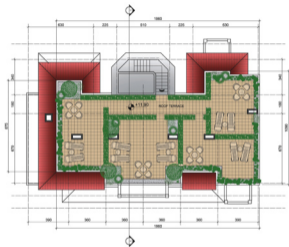

Flores Garden

Beach & Spa Residence

De Luxe

Планировка

МАСТЕР-ПЛАН

Масштаб 1:500

FLORES GARDEN

Здание А,В - Общественные
ПРИЗЕМНЫЙ ЭТАЖ
 Масштаб 1:200

Здание D
ТРЕТИЙ ЭТАЖ
Масштаб 1:100

FLORES GARDEN

Здание D
 КРЫША С ТЕРРАСОЙ
 Масштаб 1:100

FLORES GARDEN

Здание E
 ПРИЗЕМНЫЙ ЭТАЖ
 Масштаб 1:100

FLORES GARDEN

Здание E
 ПЕРВЫЙ ЭТАЖ
 Масштаб 1:100

FLORES GARDEN

Здание Е
ВТОРОЙ ЭТАЖ
Масштаб 1:100

FLORES GARDEN

Здание E
ТРЕТИЙ ЭТАЖ
Масштаб 1:100

FLORES GARDEN

Здание Е
КРЫША

Масштаб 1:100

FLORES GARDEN

Здание F
 ПРИЗЕМНЫЙ ЭТАЖ
 Масштаб 1:100