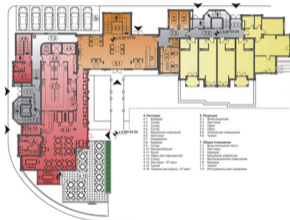

Flores Garden

Beach & Spa Residence

De Luxe

Планировка

МАСТЕР-ПЛАН

Масштаб 1:500

FLORES GARDEN

Здание А,В - Общественные
ПРИЗЕМНЫЙ ЭТАЖ
 Масштаб 1:200

FLORES GARDEN

Здание А,В - Общественные
 ПЕРВЫЙ ЭТАЖ
 Масштаб 1:200

FLORES GARDEN

Здание А
 ПЕРВЫЙ ЭТАЖ
 Масштаб 1:100

FLORES GARDEN

Здание А
ВТОРОЙ ЭТАЖ
Масштаб 1:100

FLORES GARDEN

Здание А
ТРЕТИЙ ЭТАЖ
Масштаб 1:100

FLORES GARDEN

Здание А
КРЫША

Масштаб 1:100

FLORES GARDEN

Здание В
 ПРИЗЕМНЫЙ ЭТАЖ
 Масштаб 1:100

FLORES GARDEN

Здание В
 ПЕРВЫЙ ЭТАЖ
 Масштаб 1:100

FLORES GARDEN