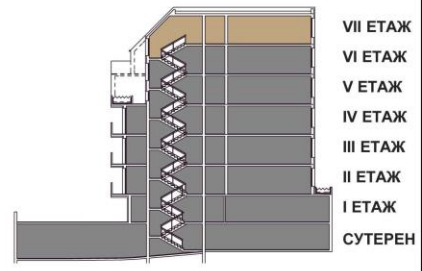

**РАЗПРЕДЕЛЕНИЕ ТРЕТИ ЕТАЖ**  
**ЗП - 244,70м<sup>2</sup> М 1:65**

**РАЗПРЕДЕЛЕНИЕ ЧЕТВЪРТИ ЕТАЖ**  
**ЗП - 244,70м<sup>2</sup>**      **М 1:65**

VII ЕТАЖ  
 VI ЕТАЖ  
 V ЕТАЖ  
 IV ЕТАЖ  
 III ЕТАЖ  
 II ЕТАЖ  
 I ЕТАЖ  
 СУТЕРЕН

**РАЗПРЕДЕЛЕНИЕ ПЯТИ ЭТАЖ**  
**ЗП - 238,63м²**      **М 1:65**

**РАЗПРЕДЕЛЕНИЕ ШЕСТИ ЕТАЖ**  
**ЗП - 235,90м2**      **М 1:65**

**РАЗПРЕДЕЛЕНИЕ СЕДМИ ЕТАЖ**  
**ЗП - 134,30м<sup>2</sup>**      **М 1:65**

РАЗПРЕДЕЛЕНИЕ СУТЕРЕН  
ЗП - 420 м<sup>2</sup> М 1:80