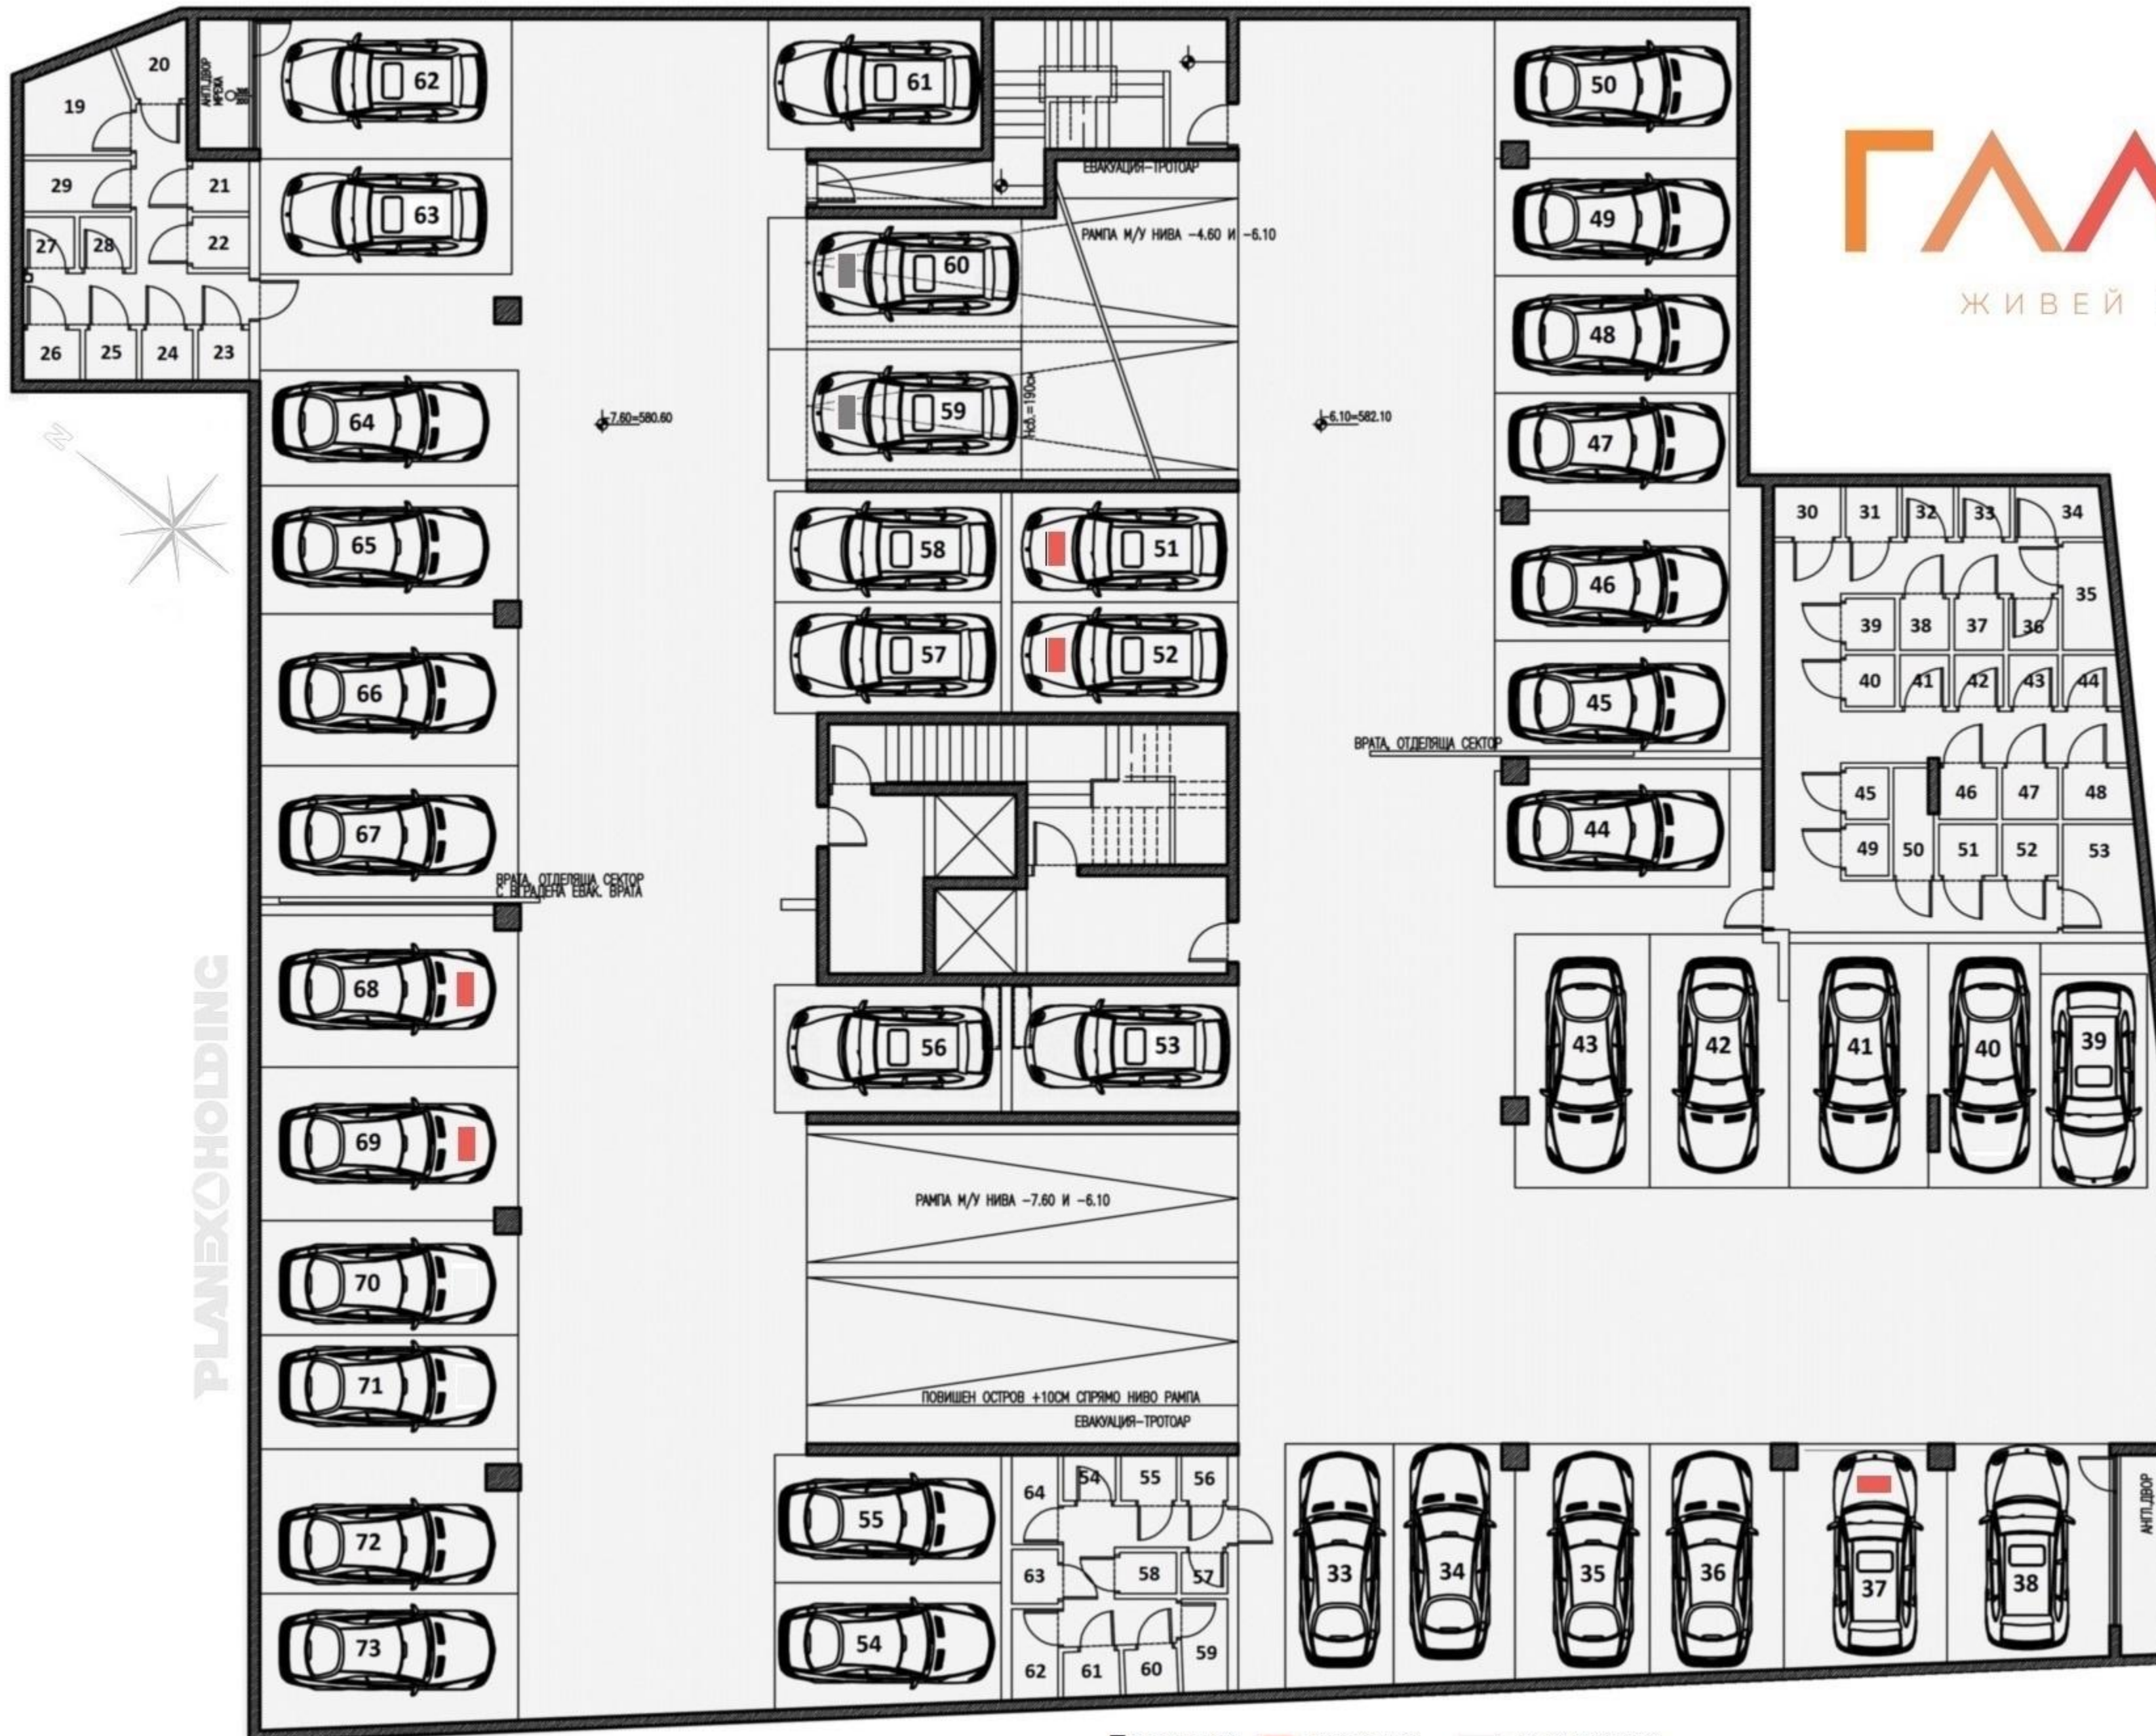

ЖИВЕЙ В ГАМА

PLANEXHOLDING

ПОДЗЕМЕН
ПАРКИНГ

-2

(-6.10)

Легенда: ■ продадени ■ не се продават

ЖИВЕЙ В ГАМА

PLANEXHOLDING

ПОДЗЕМЕН
ПАРКИНГ

-1

(-3.10)

Легенда: ■ продадени ■ не се продават

ЖИВЕЙ В ГАМА

ЕТАЖ

1

(±0.00)

PLANEXHOLDING

ЖИВЕЙ В ГАМА

ЭТАЖ

2

(+2.92)

PLANEXHOLDING

ЖИВЕЙ В ГАМА

ЭТАЖ

(+14.60)

PLANEXHOLDING

ЖИВЕЙ В ГАМА

ЭТАЖ

7

(+17.52)

PLANEXHOLDING

ЖИВЕЙ В ГАМА