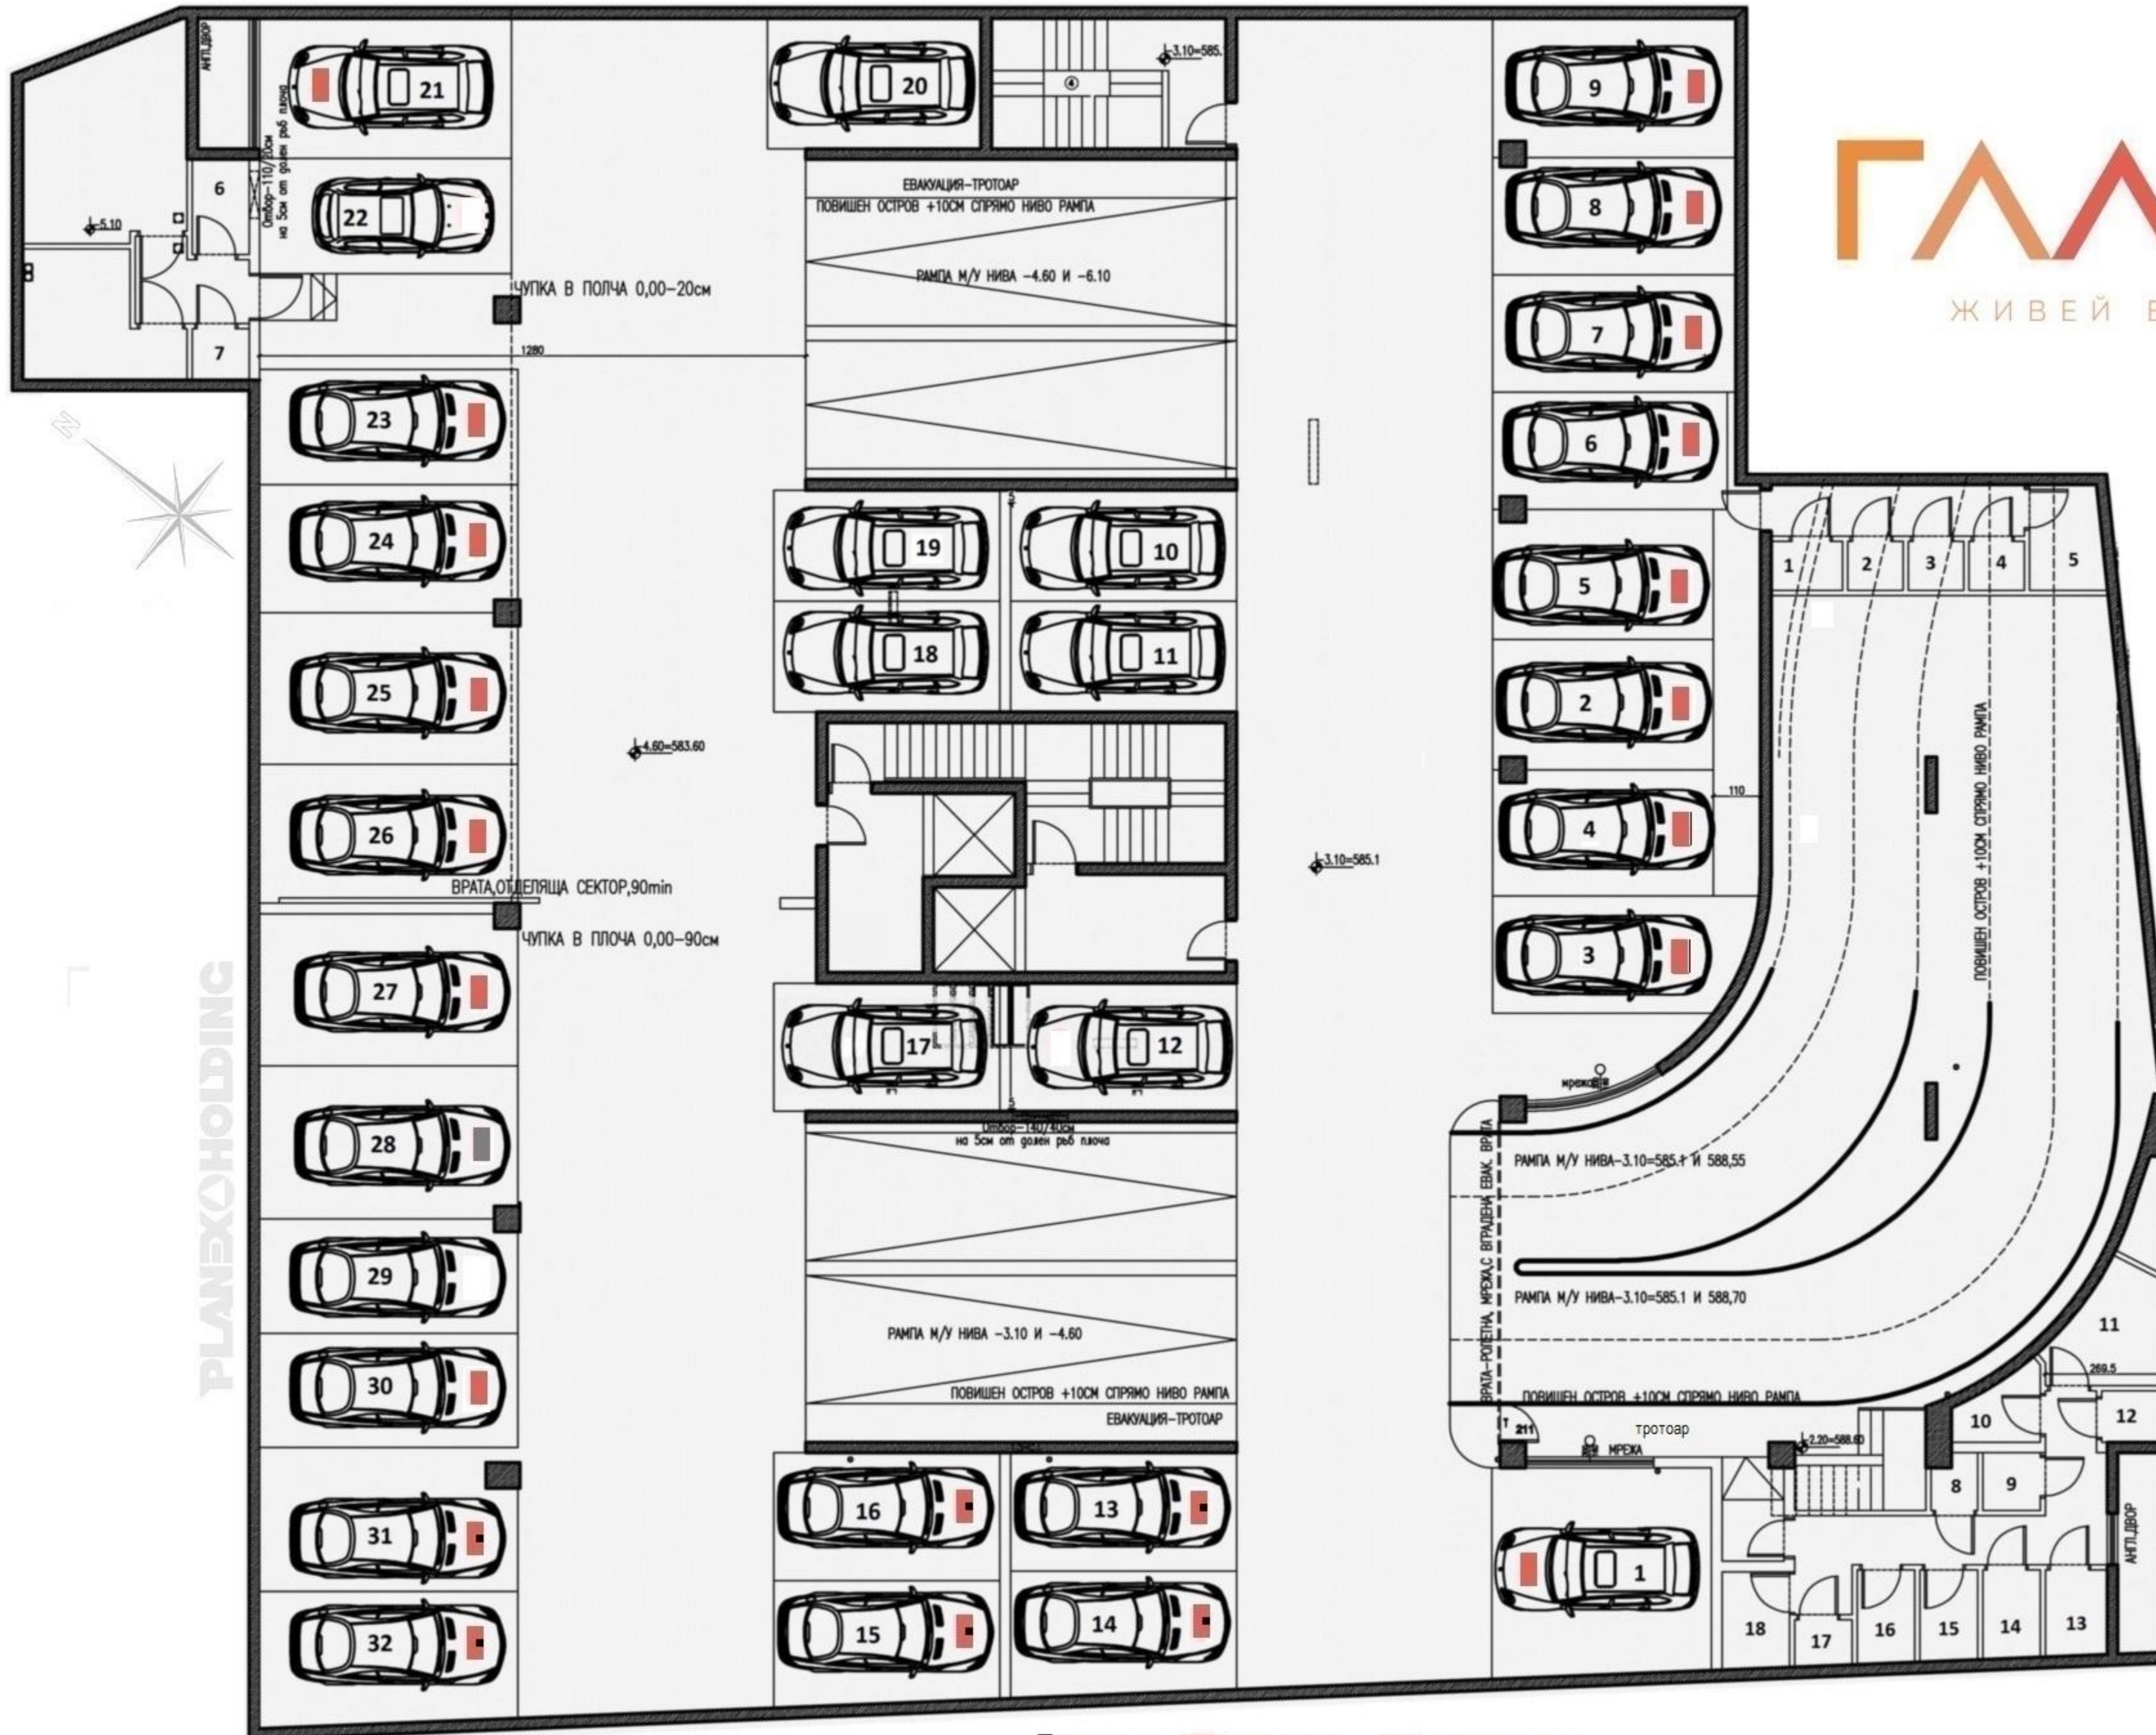

ЖИВЕЙ В ГАМА

PLANEXHOLDING

ПОДЗЕМЕН
ПАРКИНГ

-2

(-6.10)

Легенда: ■ продадени ■ не се продават

ЖИВЕЙ В ГАМА

PLANEXHOLDING

ПОДЗЕМЕН
ПАРКИНГ

-1

(-3.10)

Легенда: ■ продадени ■ не се продават

ЖИВЕЙ В ГАМА

ЕТАЖ

1

(±0.00)

(+14.60)

PLANEXHOLDING

ЖИВЕЙ В ГАМА

ЭТАЖ

7

(+17.52)

PLANEXHOLDING

ЖИВЕЙ В ГАМА