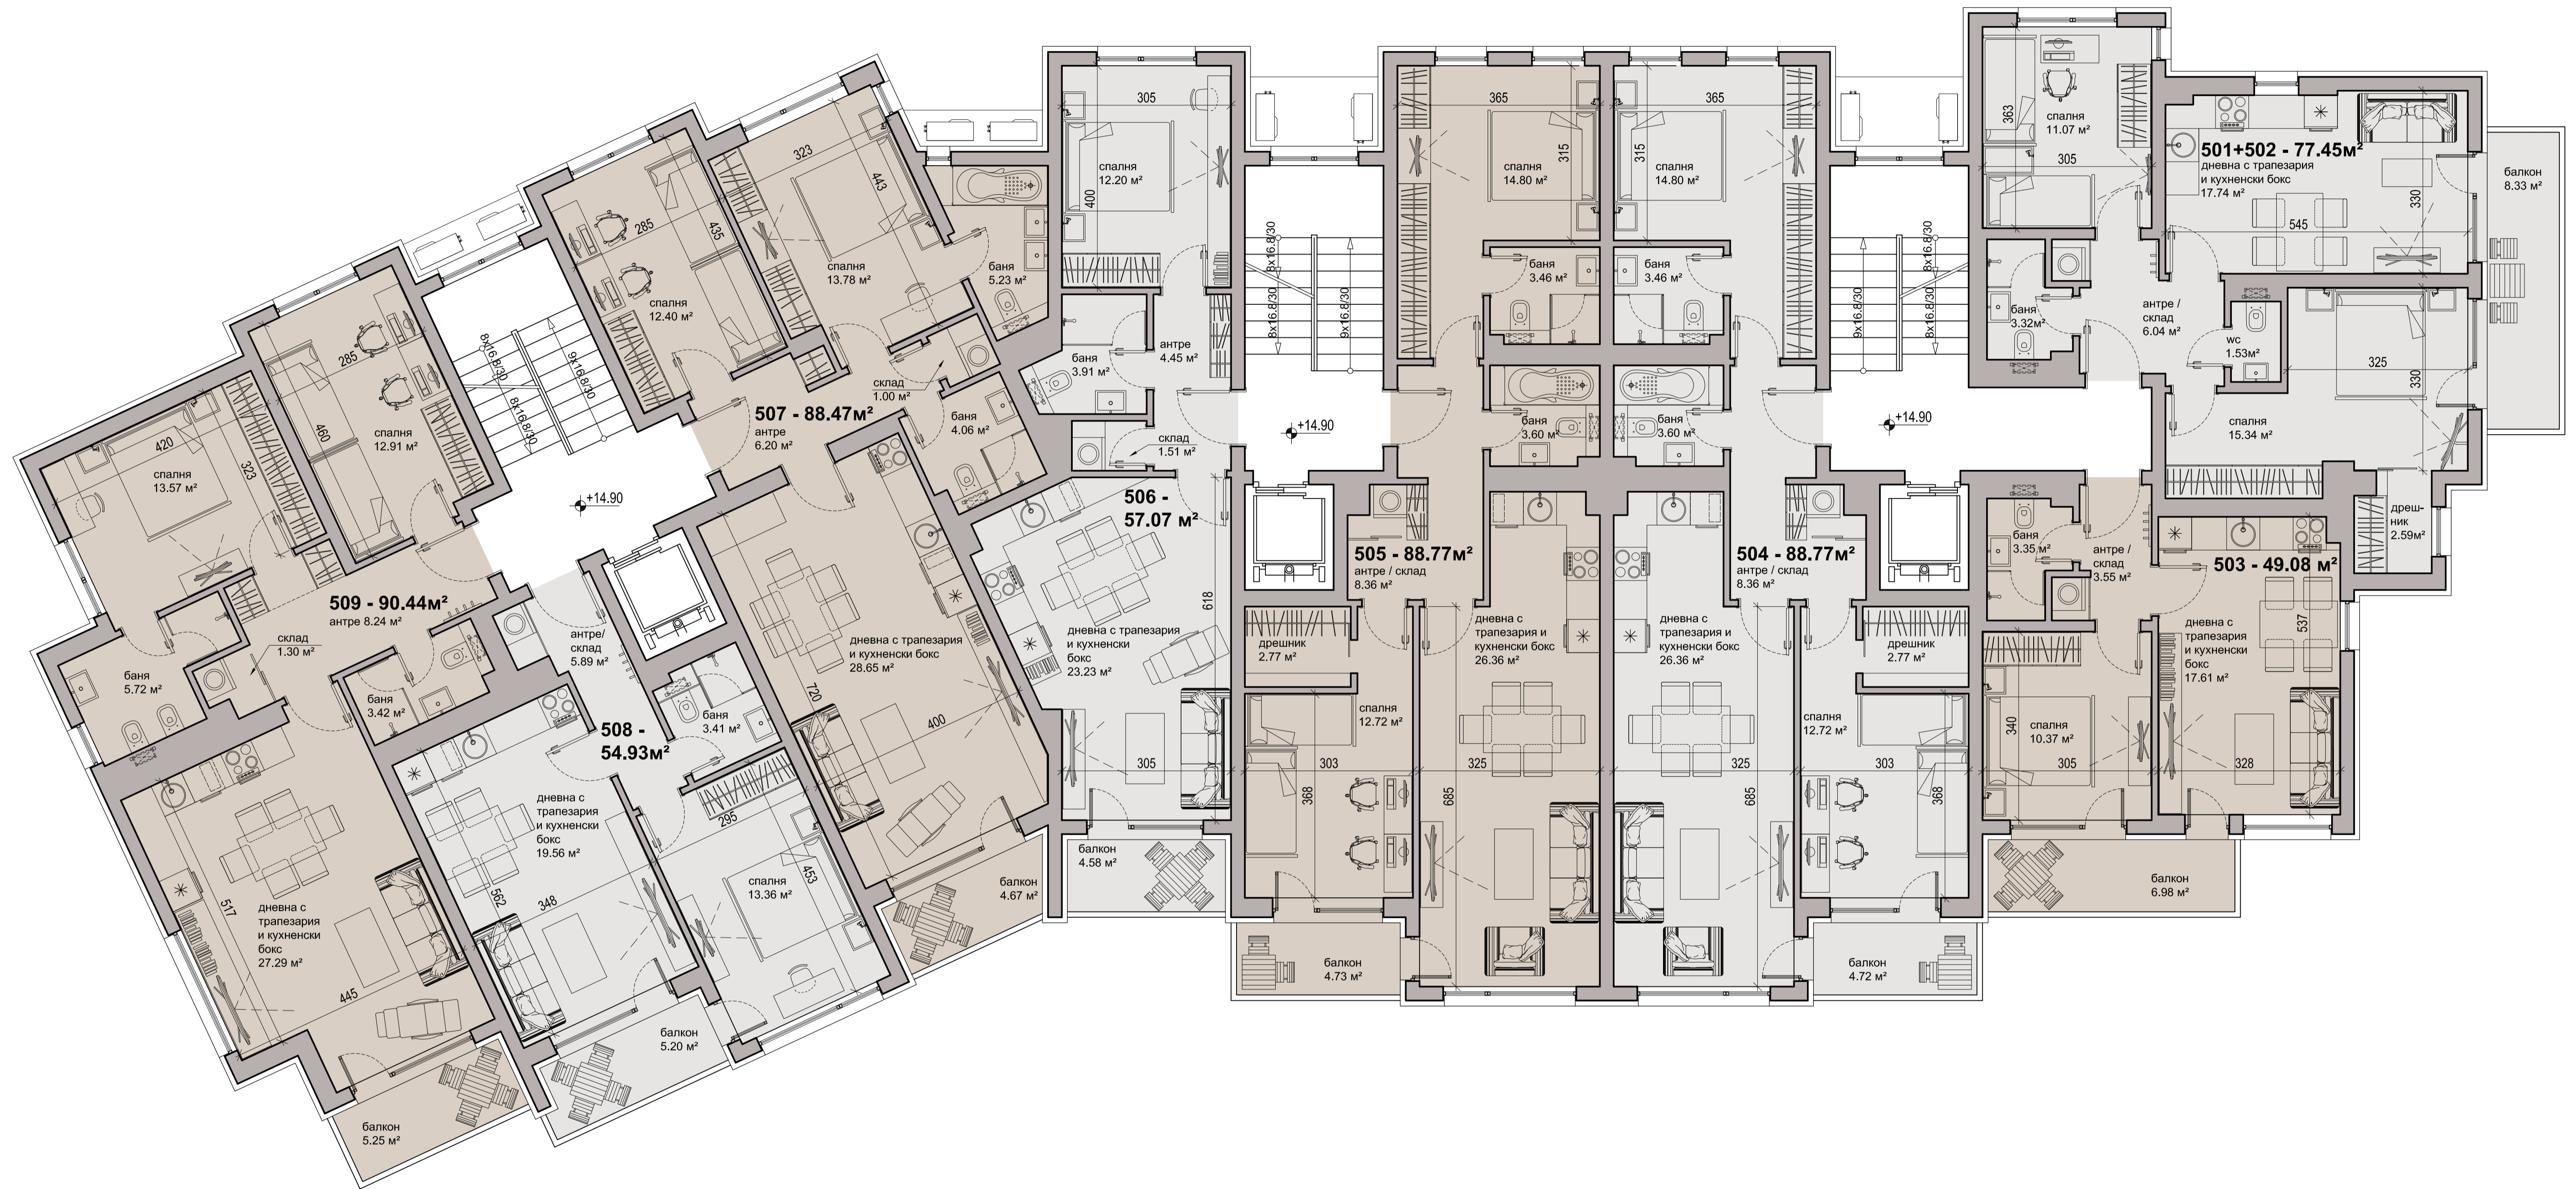

5 ЕТАЖ – 667.60м²

VITOSHA VIEW

Проектант "Джениг" ООД

ВЪЗЛОЖИТЕЛ "ВИТОША ВЮ 5" ЕООД

ОБЕКТ Комплекс "Витоша Вю"
СГРАДА 5

СЪДЪРЖАНИЕ 5 ЕТАЖ