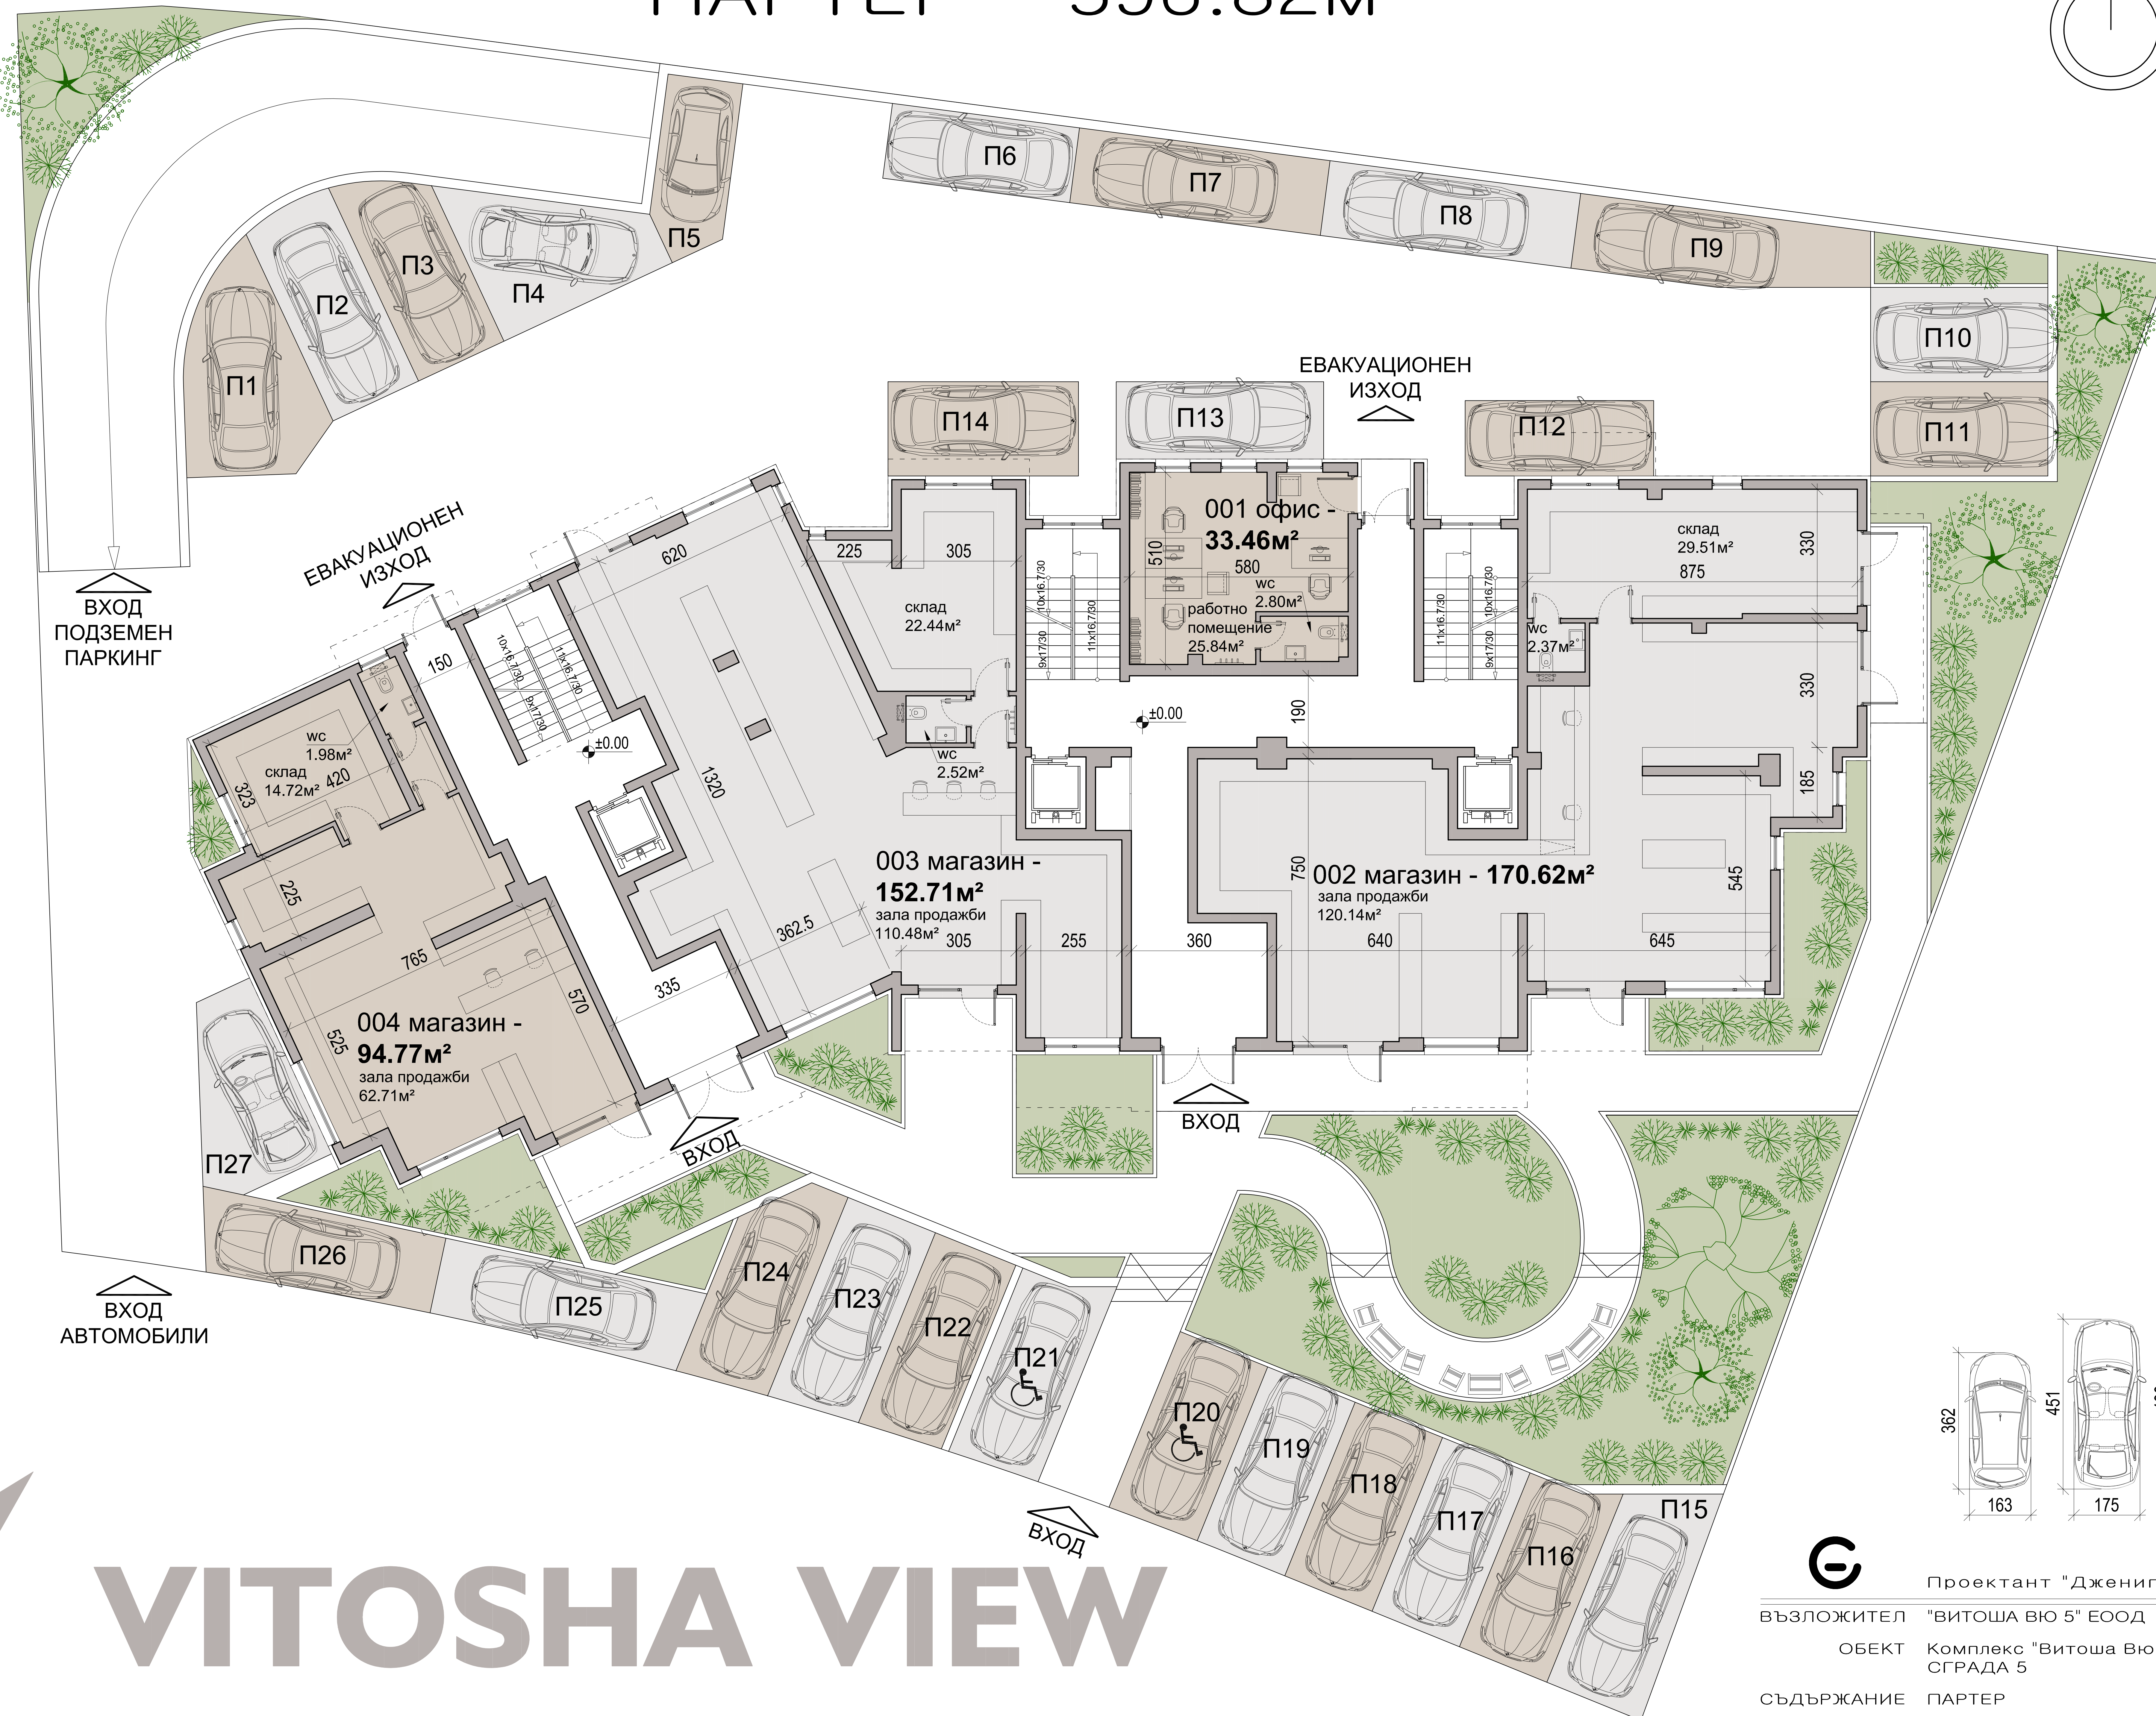

ПАРТЕР – 596.82м²

VITOSHА VIEW

Проектант "Джениг" ООД

ВЪЗЛОЖИТЕЛ "ВИТОША ВЮ 5" ЕООД

ОБЕКТ Комплекс "Витоша Вю"
СГРАДА 5

СЪДЪРЖАНИЕ ПАРТЕР