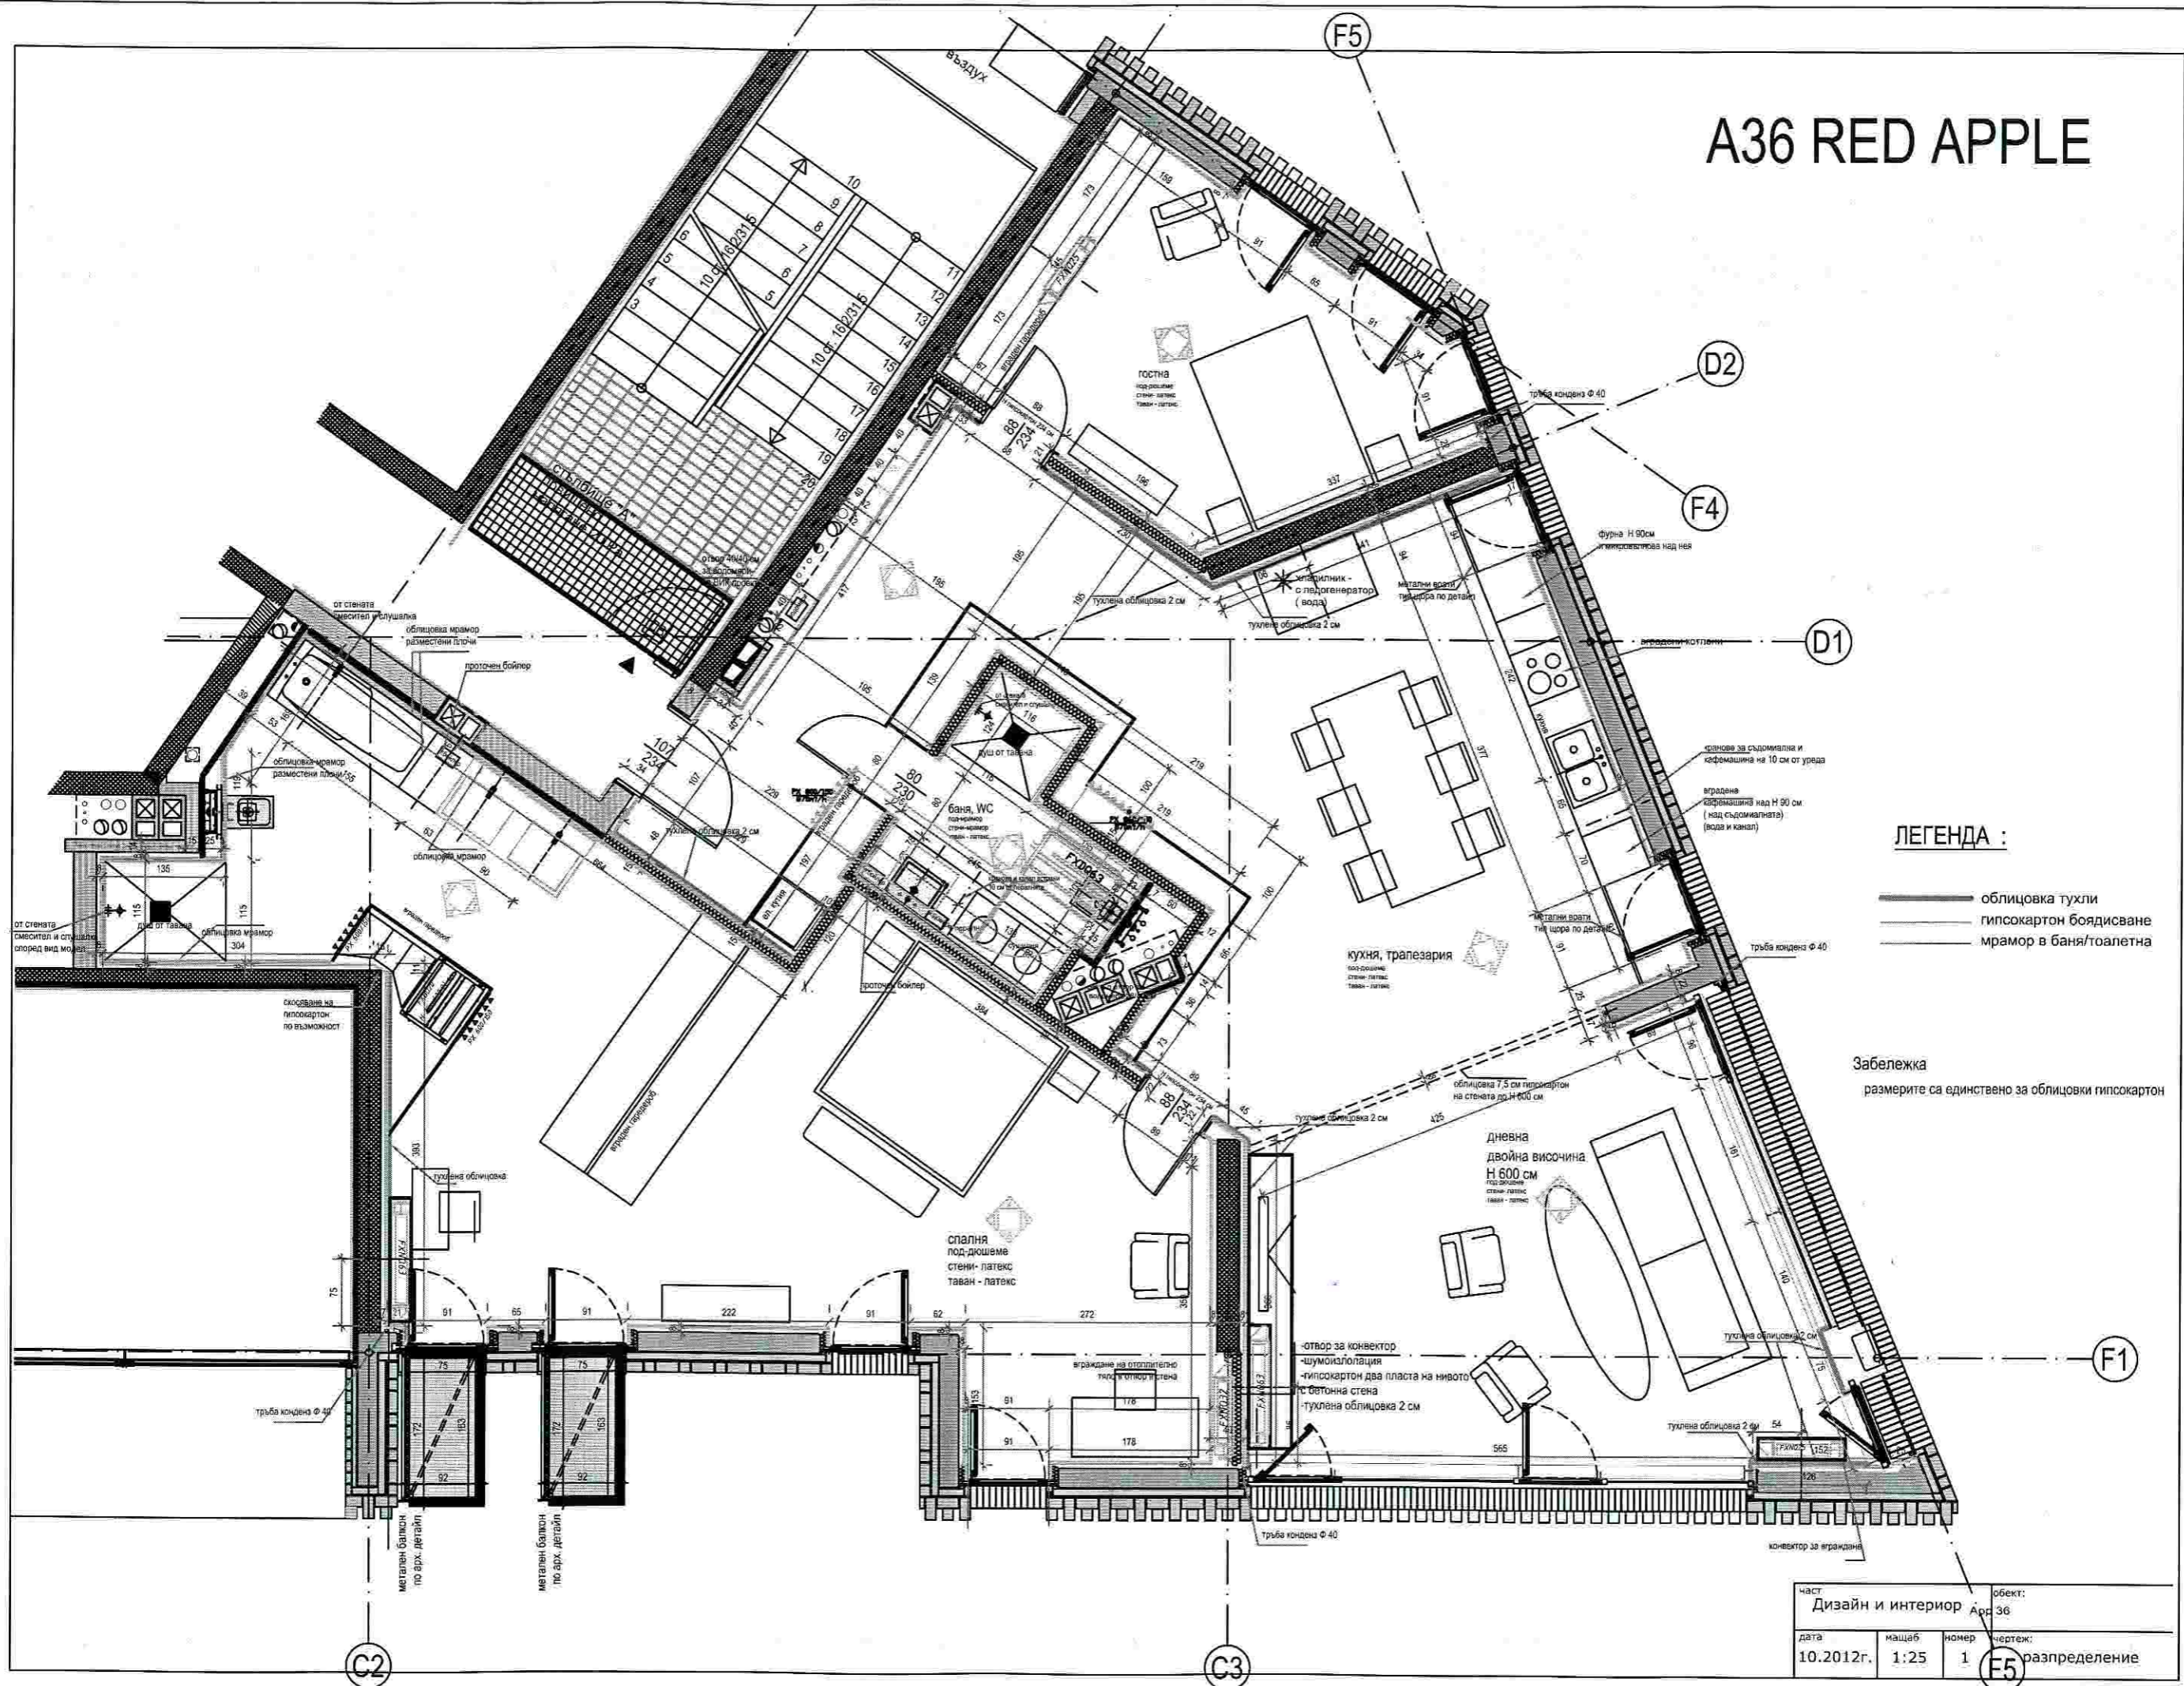

A36 RED APPLE

- ЛЕГЕНДА :**
- облицовка тухли
 - гипскартон боядисване
 - мрамор в баня/тоалетна

Забележка
размерите са единствено за облицовки гипскартон

част		обект:	
Дизайн и интериор		Арт 36	
дата	мащаб	номер	чертеж:
10.2012г.	1:25	1	разпределение