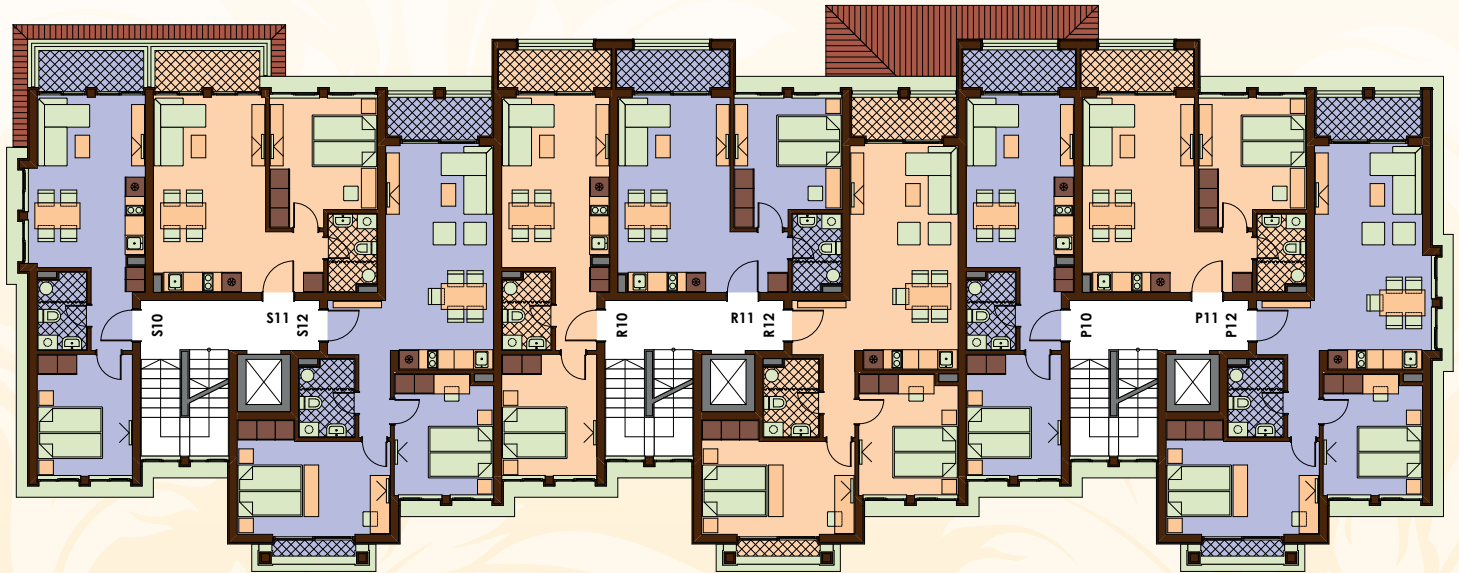

Подъезд	No	Тип	Площадь квартиры	Площадь общих частей	Общая площадь
P	P10	1-сп	47,44	7,44	54,88
	P11	1-сп	51,85	8,14	59,99
	P12	2-сп	78,21	12,27	90,48
R	R10	1-сп	47,44	7,44	54,88
	R11	1-сп	51,85	8,14	59,99
	R12	2-сп	75,64	11,87	87,51
S	S10	1-сп	50,00	7,85	57,85
	S11	1-сп	51,85	8,14	59,99
	S12	2-сп	75,64	11,87	87,51