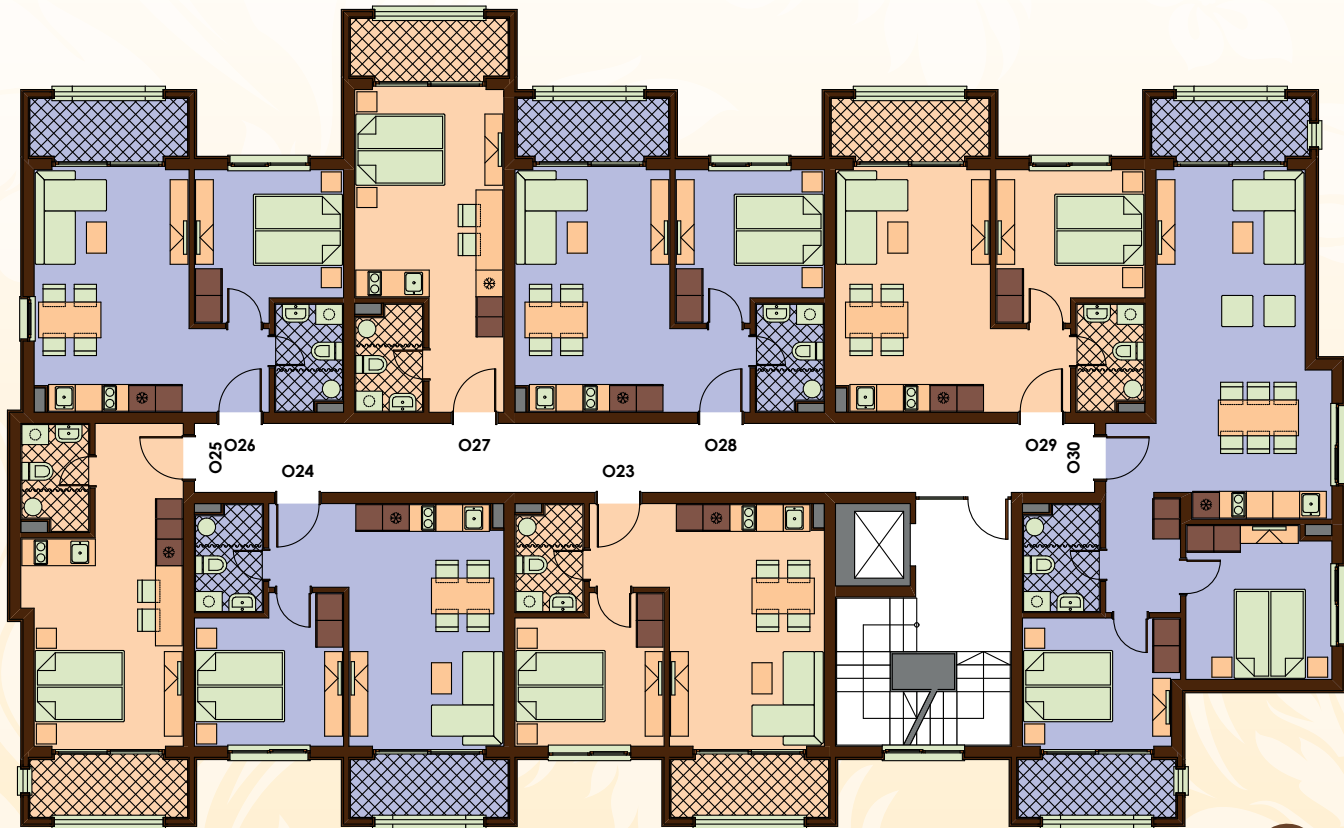

Подъезд	№	Тип	Площадь квартиры	Площадь общих частей	Общая площадь
0	O23	1-сп	47,72	8,21	55,93
	O24	1-сп	47,72	8,21	55,93
	O25	студия	35,57	6,12	41,69
	O26	1-сп	48,45	8,34	56,79
	O27	студия	33,48	5,76	39,24
	O28	1-сп	47,53	8,18	55,71
	O29	1-сп	47,72	8,21	55,93
	O30	2-сп	81,14	13,96	95,10