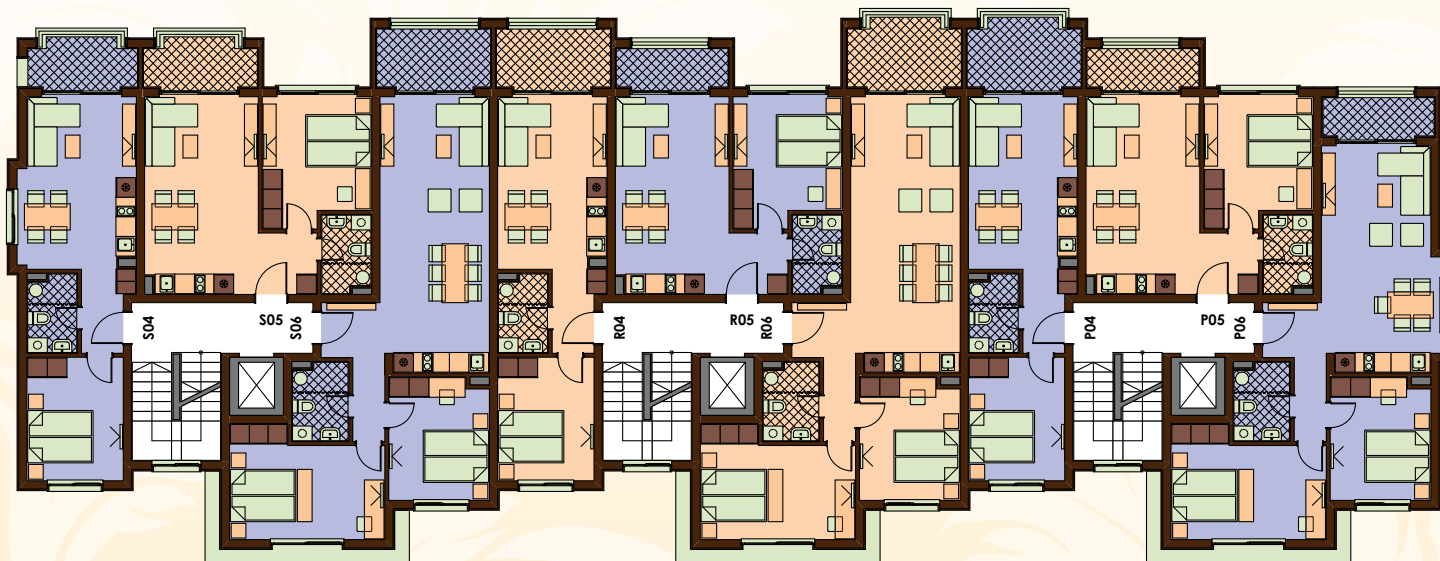

Подъезд	No	Тип	Площадь квартиры	Площадь общих частей	Общая площадь
P	P04	1-сп	50,30	7,89	58,19
	P05	1-сп	51,85	8,14	59,99
	P06	2-сп	76,26	11,97	88,23
R	R04	1-сп	49,48	7,76	57,24
	R05	1-сп	51,85	8,14	59,99
	R06	2-сп	82,32	12,92	95,24
S	S04	1-сп	50,81	7,97	58,78
	S05	1-сп	52,66	8,26	60,92
	S06	2-сп	81,51	12,79	94,30