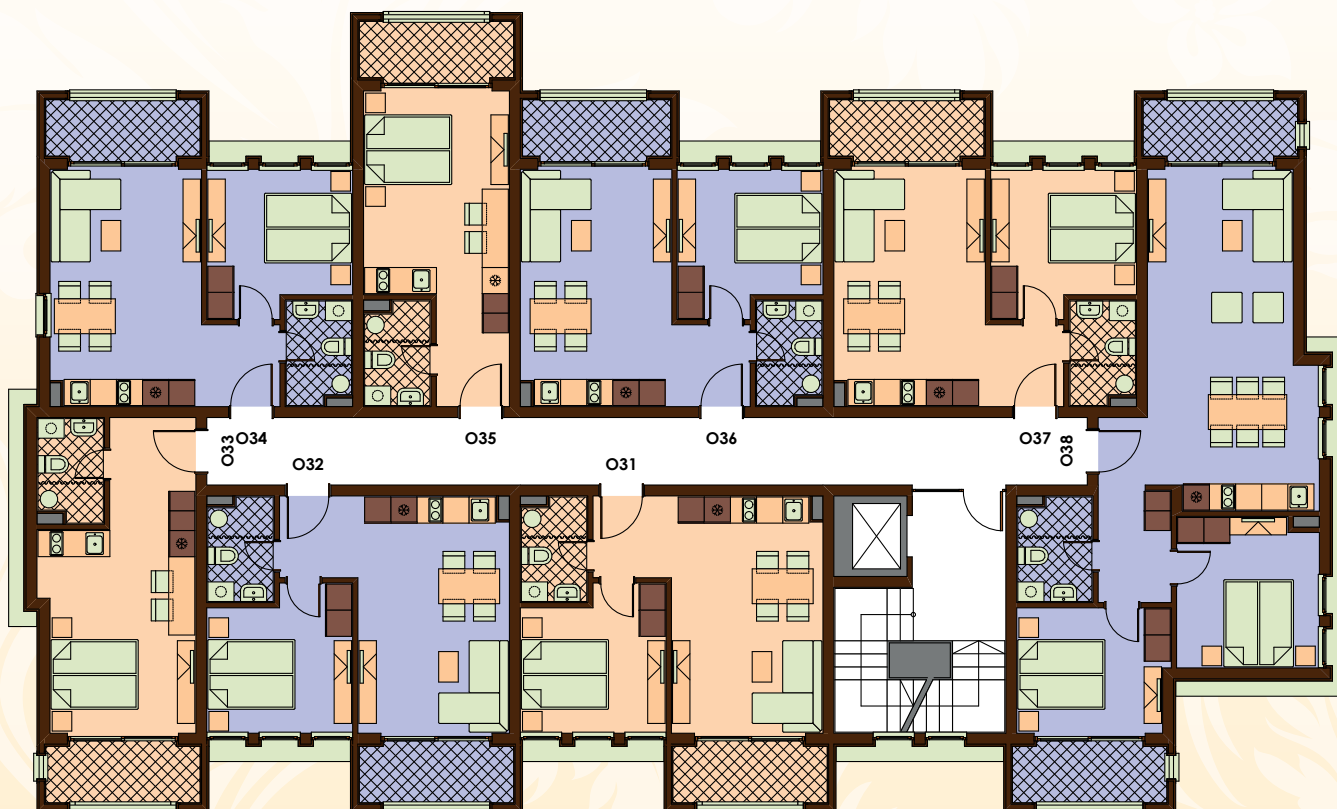

Подъезд	№	Тип	Площадь квартиры	Площадь общих частей	Общая площадь
0	O31	1-сп	47,72	8,21	55,93
	O32	1-сп	47,72	8,21	55,93
	O33	студия	35,57	6,12	41,69
	O34	1-сп	48,45	8,34	56,79
	O35	студия	33,48	5,76	39,24
	O36	1-сп	47,53	8,18	55,71
	O37	1-сп	47,72	8,21	55,93
	O38	2-сп	81,14	13,96	95,10