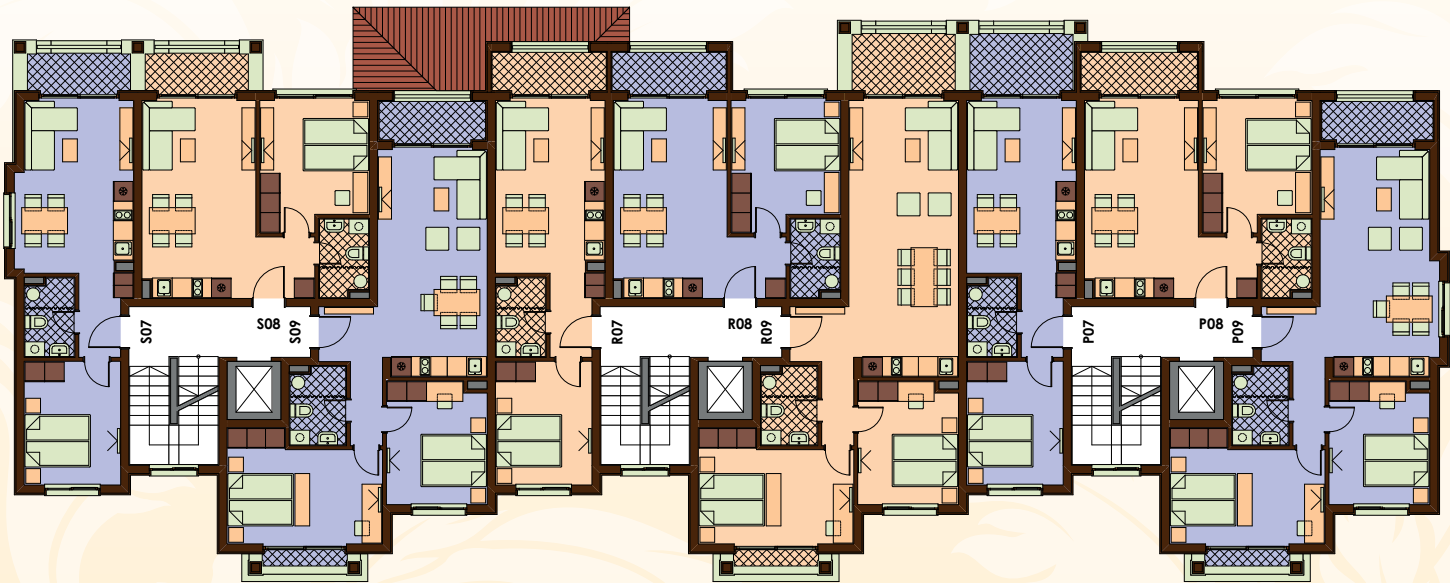

Подъезд	No	Тип	Площадь квартиры	Площадь общих частей	Общая площадь
P	P07	1-сп	49,48	7,76	57,24
	P08	1-сп	51,85	8,14	59,99
	P09	2-сп	78,21	12,27	90,48
R	R07	1-сп	47,44	7,44	54,88
	R08	1-сп	51,85	8,14	59,99
	R09	2-сп	83,46	13,10	96,56
S	S07	1-сп	50,00	7,85	57,85
	S08	1-сп	51,85	8,14	59,99
	S09	2-сп	75,64	11,87	87,51